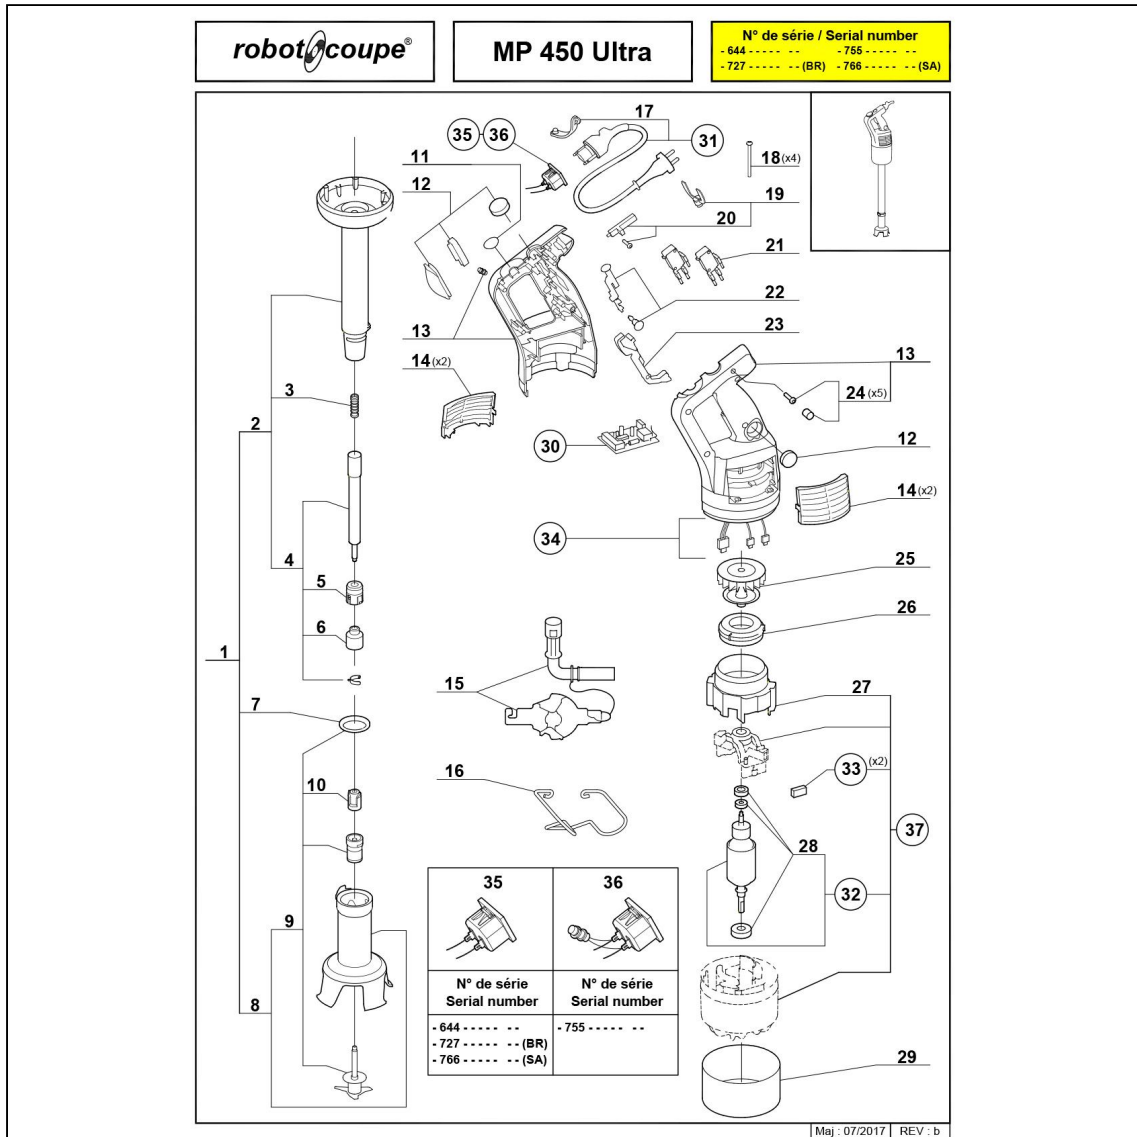

mikser ręczny MP 450 Ultra

Kod katalogowy: 711450

Nr części (V nr rys.-nr części z rysunku)	Nazwa	Kod
V711450-01	Stopa kompletna z głowic	C001646
V711450-02	Stopa	C001647
V711450-03	Sprężynka	C008657
V711450-04	Wałek napędowy	C001648
V711450-05	Łożysko z uszczelnieniem stopy	C001643
V711450-06	Sprężyna	C008349
V711450-07	Uszczelka stopy	C001943
V711450-08	Głowica kompletna	C001644
V711450-09	Zestaw naprawczy	C001645
V711450-10	Sprężyna	C008421
V711450-11	Załącznik	C008663
V711450-12	Ostona przycisku	C007608
V711450-13	Obudowa	
V711450-14	Ostona wentylatora	C003683
V711450-15	Narzędzie do demontażu	C001960
V711450-16	Wieszak	C001944
V711450-17	Zaczep	
V711450-18	rubka	
V711450-19	ZESTAW D WIGNI BLOKUJĄCEJ RUBKI POKRYWY	
V711450-20	Dzwignia obudowy	
V711450-21	Mikrowyłącznik	C001668
V711450-22	popychacz przycisku	C001919
V711450-23	dzwignia popychacza przycisku w CMP	C007727
V711450-24	rubka obudowy	C001921
V711450-25	Wentylator	C009686
V711450-26	Nakładka wentylacyjna	C006289
V711450-27	Rura wentylatora	
V711450-28	komplet łożysk do silnika	C001468
V711450-29	Ostona silnika	C009753
V711450-30	płyta główna	C001914
V711450-31	Przewód zasilający	C008420
V711450-32	wirnik silnika	C001918
V711450-33	Szczotki silnika	C008395
V711450-34	Przewód	
V711450-35	Gniazdo zasilania	C008832
V711450-36	Gniazdo	
V711450-37	silnik	C001886