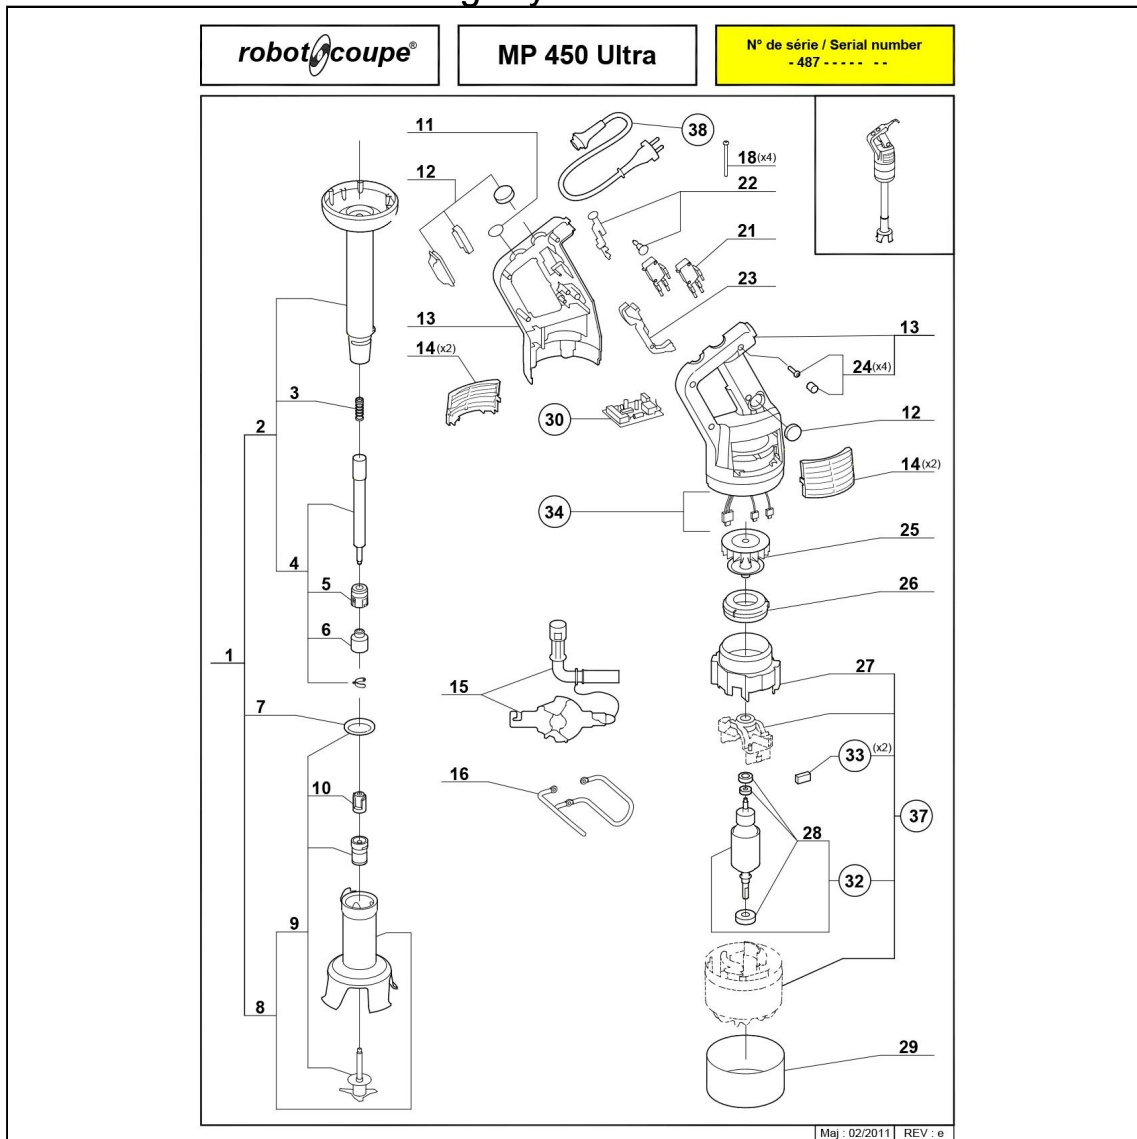

mikser ręczny MP 450 Ultra

Kod katalogowy: 711450

Nr części (V nr rys.-nr części z rysunku)	Nazwa	Kod
V711450-01	Stopa kompletna z głowic	C001646
V711450-02	Stopa	C001647
V711450-03	Sprężynka	C008657
V711450-04	Wałek napędowy	C001648
V711450-05	Łożysko z uszczelnieniem stopy	C001643
V711450-06	Sprężyna	C008349
V711450-07	Uszczelka stopy	C001943
V711450-08	Głowica kompletna	C001644
V711450-09	Zestaw naprawczy	C001645
V711450-10	Sprężyna	C008421
V711450-11	Załącznik	C008663
V711450-12	Ostona przycisku	C007608
V711450-13	Obudowa	
V711450-14	Ostona wentylatora	C003683
V711450-15	Narzędzie do demontażu	C001960
V711450-16	Wieszak	C001944
V711450-17	Zaczep	
V711450-18	rubka	
V711450-19	ZESTAW D WIGNI BLOKUJĄCEJ RUBKI POKRYWY	
V711450-20	Dzwignia obudowy	
V711450-21	Mikrowyłącznik	C001668
V711450-22	popychacz przycisku	C001919
V711450-23	dzwignia popychacza przycisku w CMP	C007727
V711450-24	rubka obudowy	C001921
V711450-25	Wentylator	C009686
V711450-26	Nakładka wentylacyjna	C006289
V711450-27	Rura wentylatora	
V711450-28	komplet łożysk do silnika	C001468
V711450-29	Ostona silnika	C009753
V711450-30	płyta główna	C001914
V711450-31	Przewód zasilający	C008420
V711450-32	wirnik silnika	C001918
V711450-33	Szczotki silnika	C008395
V711450-34	Przewód	
V711450-35	Gniazdo zasilania	C008832
V711450-36	Gniazdo	
V711450-37	silnik	C001886