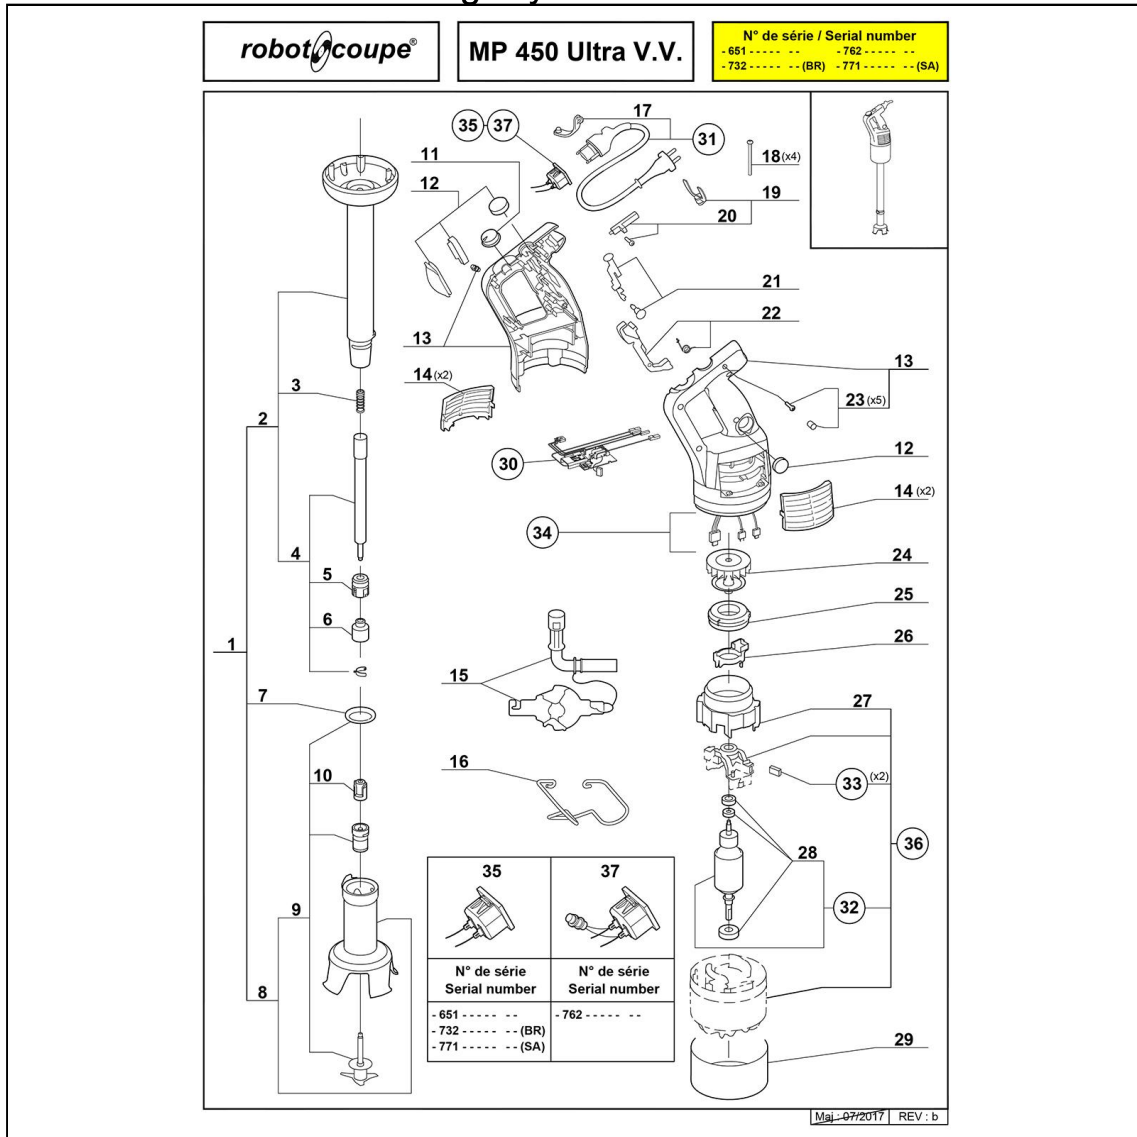

mikser ręczny- MP 450 V.V

Kod katalogowy: 711455

Nr cz ci (V nr rys.-nr cz ci z rysunku)	Nazwa	Kod
V711455-01	Stopa z dzwonem	C001646
V711455-02	Stopa	C001647
V711455-03	Spr ynka	C008657
V711455-04	Wałek nap dowy	C001648
V711455-05	Sprz gło wału	C001643
V711455-06	Sprz gło	C008349
V711455-07	Uszczelka stopy	C001943
V711455-08	Głowica kompletna	C001644
V711455-09	Zestaw naprawczy	C001645
V711455-10	Sprz gło	C008421
V711455-11	Pokr tło	
V711455-12	Oslona przycisku	C007608
V711455-13	Obudowa	
V711455-14	Kratki wentylacyjne silnika	C003683
V711455-15	Narz dzie do demonta u	C001960
V711455-16	Wieszak	C001944
V711455-17	Zaczep	
V711455-18	rub	
V711455-19	Zestaw d wigni blokuj cej	
V711455-20	D wignia obudowy	
V711455-21	Popychacz przycisku	C001919
V711455-22	D wignia popychacza przycisku	C001920
V711455-23	rub obudowy z za lepk i uszczelk	C001921
V711455-24	Wentylator silnika	
V711455-25	Nakładka wentylacyjna	C006289
V711455-26	Wspornik resetu	
V711455-27	Rura wentylatora	
V711455-28	Ło yska silnika	C001468
V711455-29	Oslona	
V711455-30	Płyta główna	C001695
V711455-31	Przewód zasilaj cy	C008420
V711455-32	Wirnik	C001918
V711455-33	Szczotki silnika	C008395
V711455-34	Wi zka przewodów elektrycznych	
V711455-35	Gniazdo	
V711455-36	Silnik	C001886
V711455-37	Gniazdo	