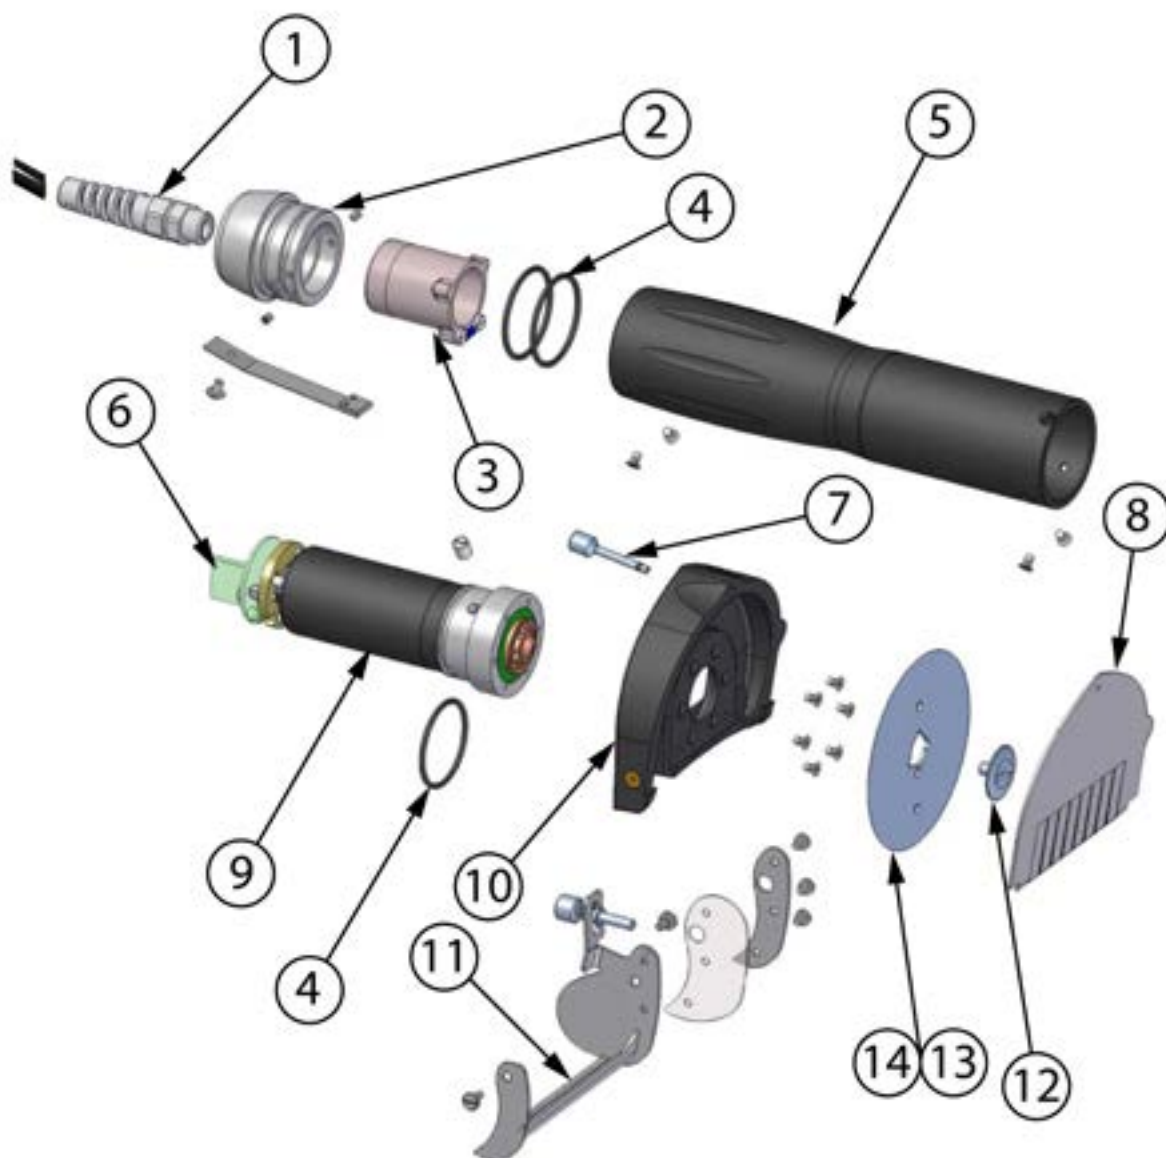

nóż elektryczny, gyros, kebab, POTIS, H 8000

Kod katalogowy: 777615

Nr części (V nr rys. nr części z rysunku)	Nazwa	Kod
V777615V01-01	Ochrona przeciwzgięciowa	C011641
V777615V01-02	Kompletny element końcowy	
V777615V01-03	Tuleja mocująca	
V777615V01-04	Uszczelka fi 32	
V777615V01-05	Uchwyt	
V777615V01-06	Elektronika	C011645
V777615V01-07	Śruba mocująca	
V777615V01-08	Osłona noża	
V777615V01-09	Silnik	C011867
V777615V01-10	Obudowa noża	
V777615V01-11	Płytką regulacyjną komplet	
V777615V01-12	Blokada noża	C011651
V777615V01-13	Nóż gładki	C011652
V777615V01-14	Nóż ząbkowany	777591