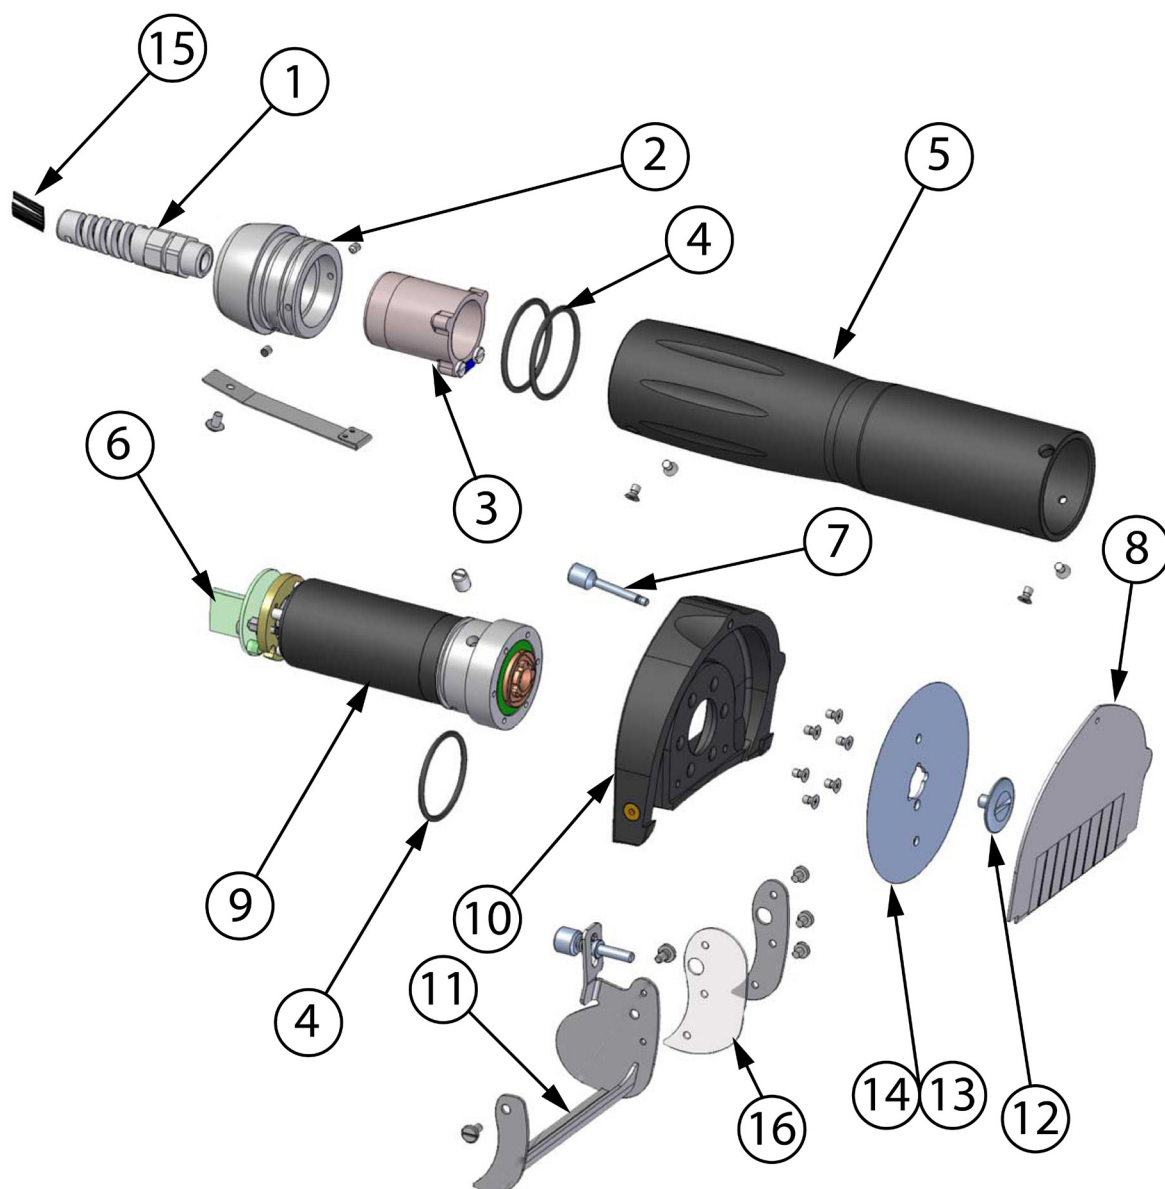

nóż elektryczny, gyros, kebab, POTIS, R 9000

Kod katalogowy: 777618

<b>Nr części (V nr rys. nr części z rysunku)</b>	<b>Nazwa</b>	<b>Kod</b>
V777618V01-01	Ochrona przeciwzgięciowa	C011641
V777618V01-02	Kompletny element końcowy	
V777618V01-03	Tuleja mocująca	
V777618V01-04	Uszczelka fi 32	
V777618V01-05	Uchwyt	C011644
V777618V01-06	Elektronika	
V777618V01-07	Śruba mocująca	
V777618V01-08	Oslona noża	
V777618V01-09	Silnik	C011648
V777618V01-10	Obudowa noża	
V777618V01-11	Płytką regulacyjną komplet	C011650
V777618V01-12	Blokada noża	C011651
V777618V01-13	Nóż gładki	C011652
V777618V01-14	Nóż ząbkowany	
V777618V01-15	Przewód zasilający	C012401
V777618V01-16	Uszczelnienie	C011972