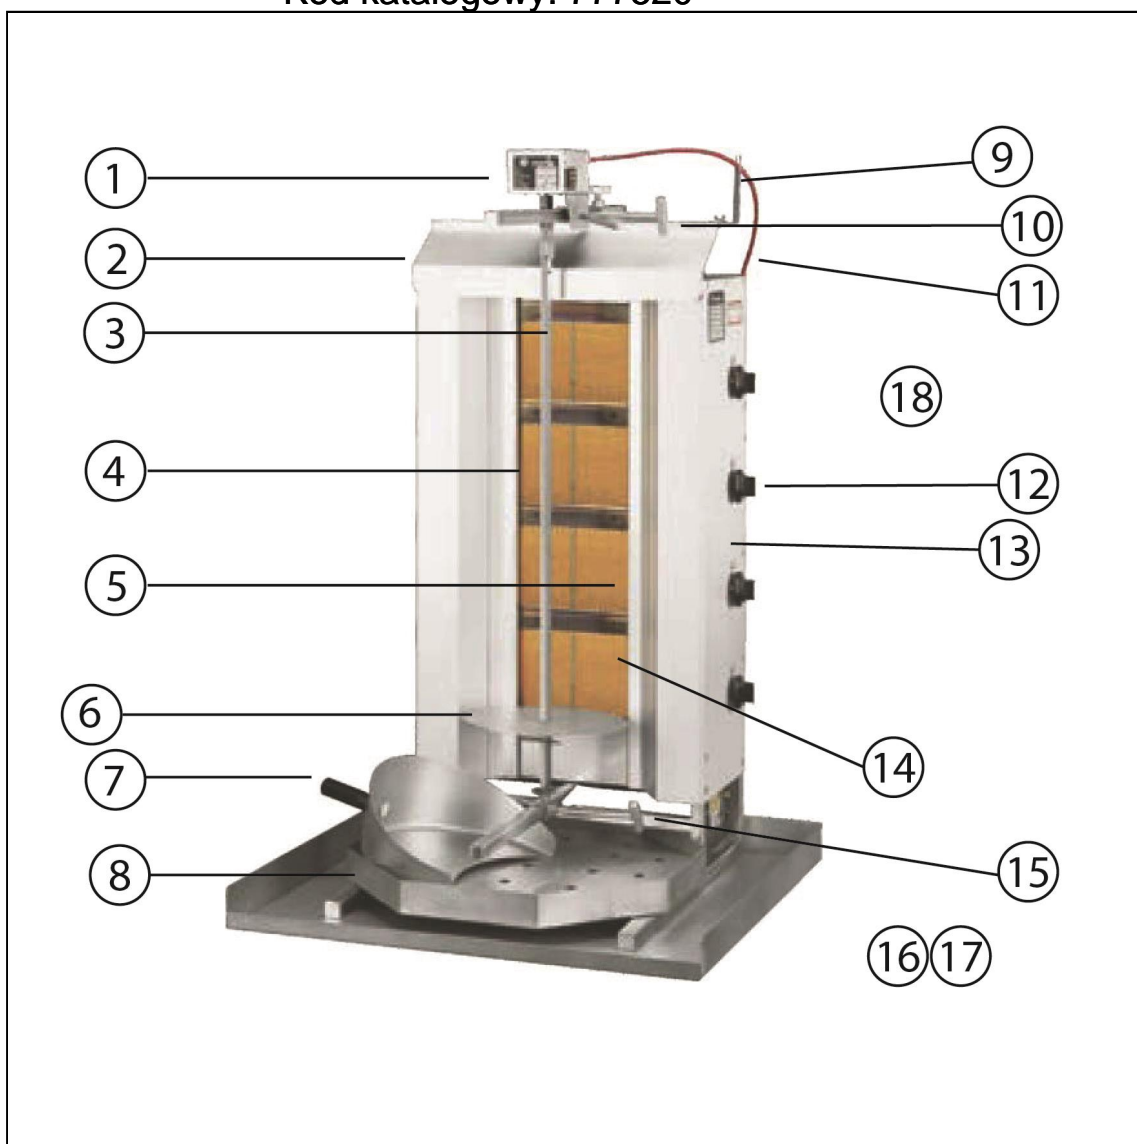

gyros, kebab gazowy, GD 2, P 7 kW, G 30

Kod katalogowy: 777520

Nr części (V nr rys.-nr części z rysunku)	Nazwa	Kod
V777520-01	Silnik	
V777520-02	Górna osłona termiczna	
V777520-03	Szpikulec	
V777520-04	Palnik	
V777520-05	Termopara	
V777520-06	Talerz podtrzymujący	
V777520-07	Szufła	
V777520-08	Tacka ociekowa	
V777520-09	Uchwyt kabla	
V777520-10	Górny element mocujący	
V777520-11	Przewód silnika	
V777520-12	Pokrętło zaworu gazu	
V777520-13	Zawór gazowy	
V777520-14	Kratka opalacza	
V777520-15	Dolny element mocujący	
V777520-16	Zestaw dysz gaz ziemny	
V777520-17	Zestaw dysz gaz PB	
V777520-18	Osłona	