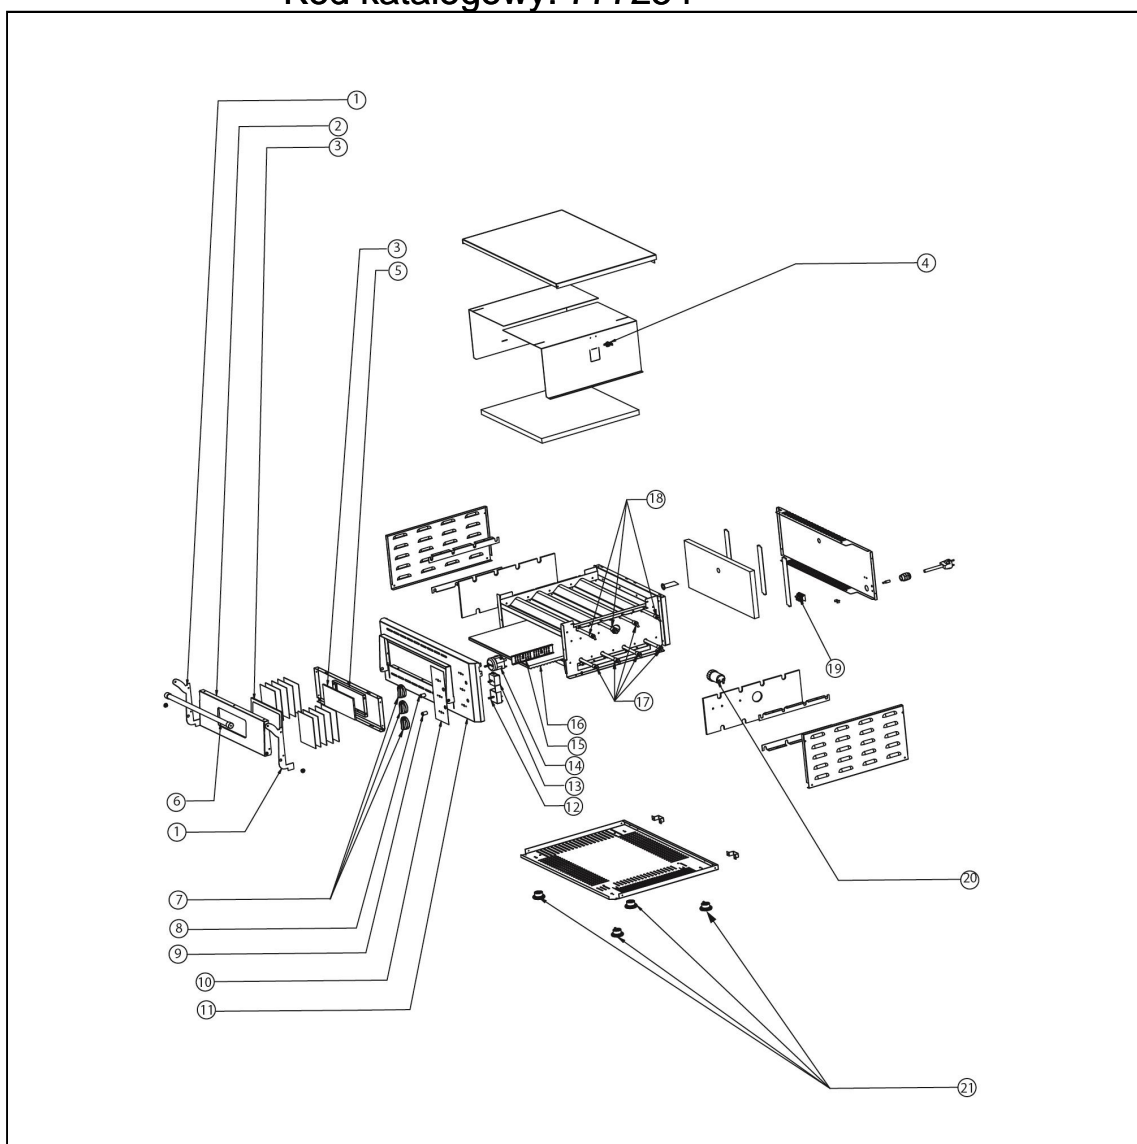

piec do pizzy

Kod katalogowy: 777254

Nr części (V nr rys.-nr części z rysunku)	Nazwa	Kod
V777254-01	Zawias	
V777254-02	Drzwi zewnętrzne	
V777254-03	Szko drzwiczek	
V777254-04	Termostat bezpieczeństwa	C002555
V777254-05	Drzwi wewnętrzne	
V777254-06	Uchwyt drzwi	
V777254-07	Pokrywa	C002590
V777254-08	Kontrolka zielona	C002570
V777254-09	Kontrolka pomarańczowa	C002567
V777254-10	Panel przedni	
V777254-11	Panel sterowania	
V777254-12	Regulator mocy	C002547
V777254-13	Termostat	C002557
V777254-14	Wyłącznik czasowy	C002536
V777254-15	Pokrywa	
V777254-16	Szamot	
V777254-17	Grzałka dolna	C008859
V777254-18	Grzałka górna	C008860
V777254-19	Listwa przyłączeniowa	C002605
V777254-20	Oświetlenie	
V777254-21	Nóżka	