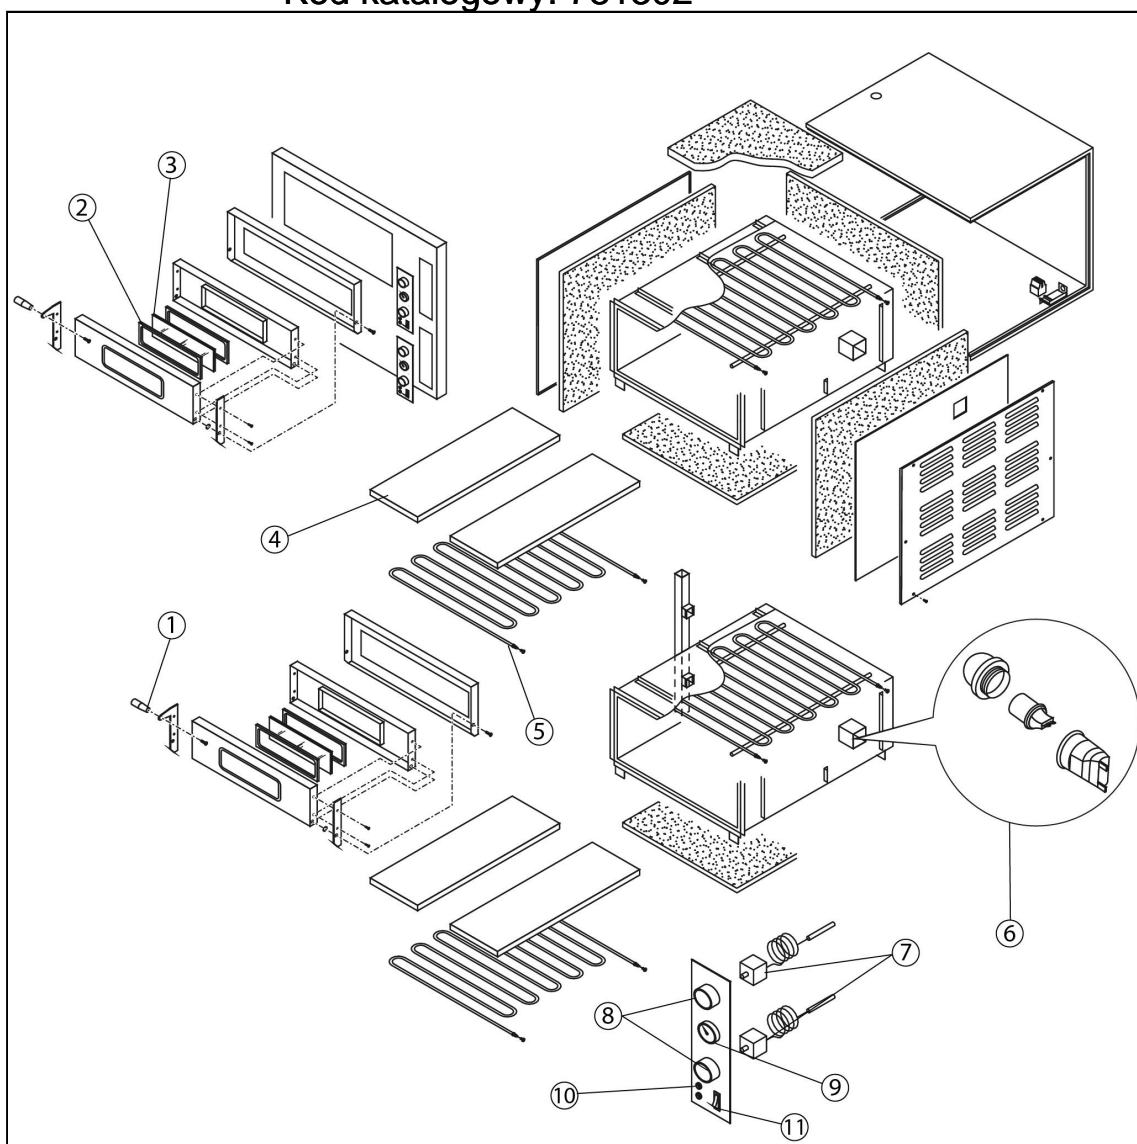

piec do pizzy, E-Start Line, 2x4x32 cm

Kod katalogowy: 781302

Nr części (V nr rys.-nr części z rysunku)	Nazwa	Kod
V781302-01	Rączka drzwi	
V781302-02	Uszczelka szyby	
V781302-03	Szyba drzwi	
V781302-04	Szamot 660 x 330 x 11+3mm	
V781302-05	Grzałka	
V781302-06	Oświetlenie	C009844
V781302-07	Termostat	C000494
V781302-08	Pokr. tło	C007670
V781302-09	Termometr	
V781302-10	Kontrolka	C007668
V781302-11	Włącznik	