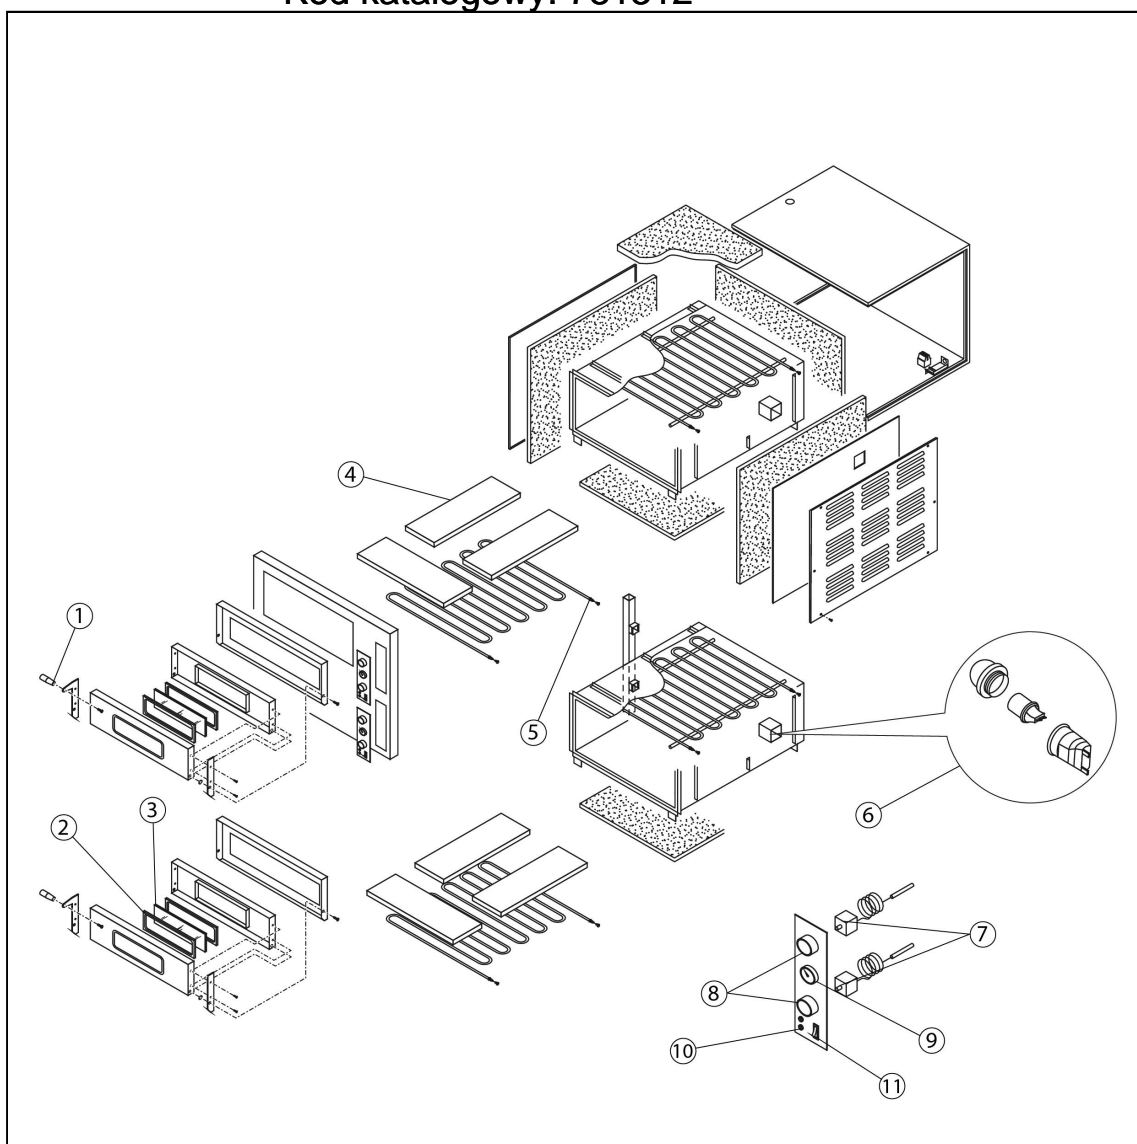

piec do pizzy, E-Start Line, 2x6x32 cm

Kod katalogowy: 781312

Nr części (V nr rys.-nr części z rysunku)	Nazwa	Kod
V781312-01	Rączka drzwi	
V781312-02	Uszczelka szyby	
V781312-03	Szyba drzwi	
V781312-04	Szamot 660 x 330 x 11+3mm	
V781312-05	Grzałka	
V781312-06	Oświetlenie	C009844
V781312-07	Termostat	C000494
V781312-08	Pokr. tło	C007670
V781312-09	Termometr	
V781312-10	Kontrolka	C007668
V781312-11	Włącznik	