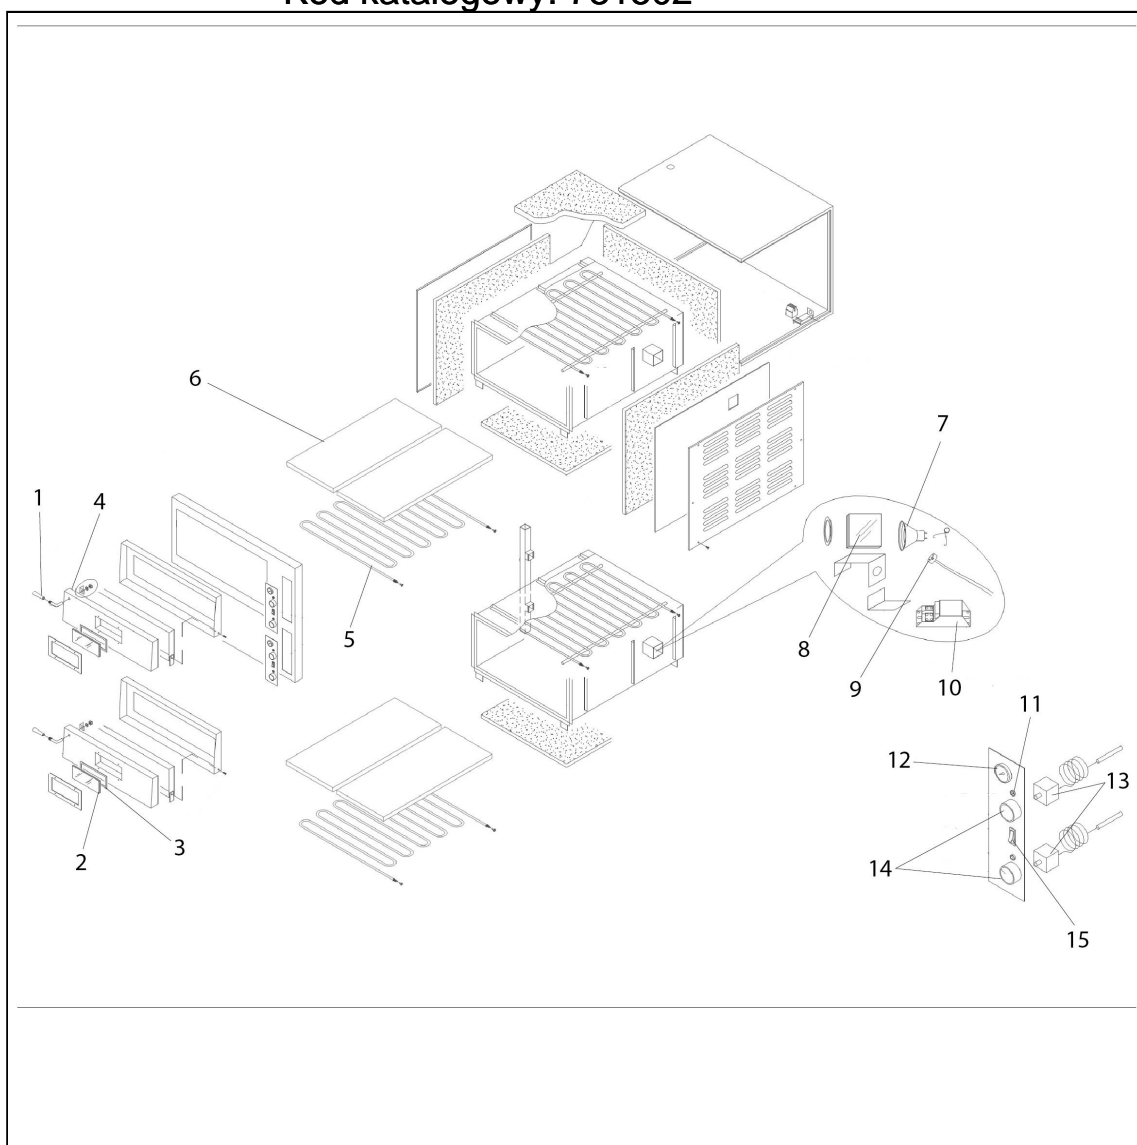

piec do pizzy E-Line 2x4x30

Kod katalogowy: 781502

| Nr części (V nr rys.-nr części z rysunku) | Nazwa | Kod |
|--|-----------------------|-----|
| V781502-01 | Rączka drzwi | |
| V781502-02 | Szyba drzwi | |
| V781502-03 | Uszczelka szyby drzwi | |
| V781502-04 | Panel drzwi | |
| V781502-05 | Grzałka | |
| V781502-06 | Szamot | |
| V781502-07 | Lampka | |
| V781502-08 | Szkoło ochronne | |
| V781502-09 | Oprawka | |
| V781502-10 | Transformator | |
| V781502-11 | Kontrolka | |
| V781502-12 | Termometr | |
| V781502-13 | Termostat | |
| V781502-14 | Pokręto | |
| V781502-15 | Włącznik oświetlenia | |