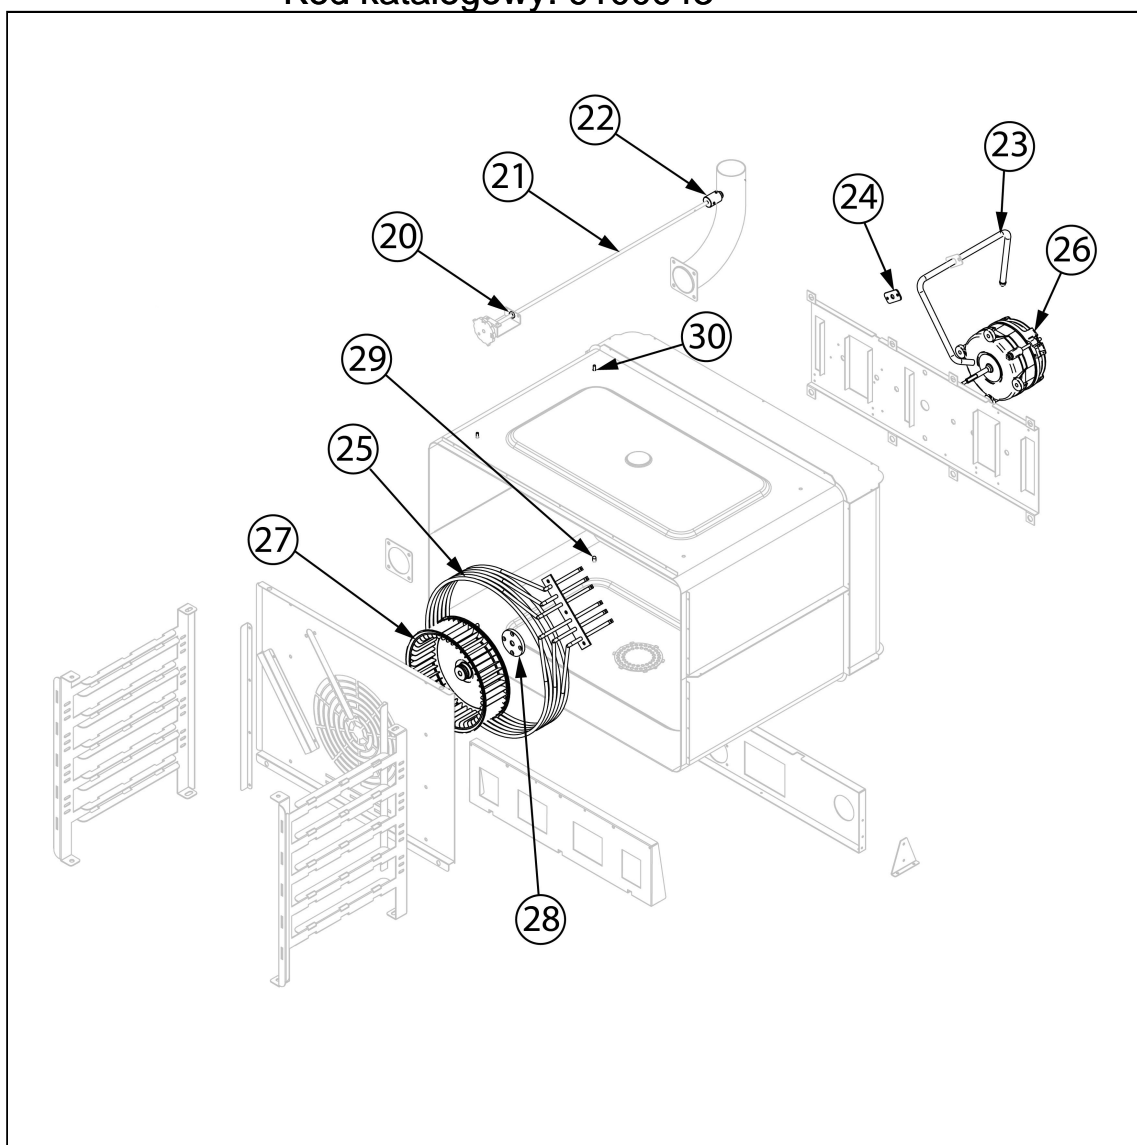

piec konwekcyjno-parowy, STALGAST ClassicCook,  
manualny, 5xGN1/1, P 7.75 kW

Kod katalogowy: 9100043

Nr cz ci (V nr rys.-nr cz ci z rysunku)	Nazwa	Kod
V9100043-01	Nó ka	
V9100043-02	Dławica przewodu	
V9100043-03	Termostat bezpiecze stwa	
V9100043-04	Nakr tka plastikowa M20x1,5	
V9100043-05	Termostat bezpiecze stwa	
V9100043-06	Elektrozawór	
V9100043-07	Szyna perforowana DIN 57	
V9100043-08	Zacisk kabla 4 mm	
V9100043-09	Zacisk kabla	
V9100043-10	Zacisk kabla	
V9100043-11	Tuleja d 21 mm	
V9100043-12	Wentylator	
V9100043-13	Prze ka nik czasowy do zmiany obrotów 4 min	
V9100043-14	Transformator	
V9100043-15	Kondensator	
V9100043-16	Zacisk kabla	
V9100043-17	Zacisk kabla	
V9100043-18	Stycznik	
V9100043-19	Tuleja d 12,5 mm	
V9100043-20	Tuleja silikonowa	
V9100043-21	Pr t komina	
V9100043-22	Zł cze nylonowe	
V9100043-23	Rurka zaparowania	
V9100043-24	Uszczelka rurki	
V9100043-25	Grzałka 7,5 kW	
V9100043-26	Silnik	
V9100043-27	Wentylator	
V9100043-28	Ło ysko silnika ? 8 mm	
V9100043-29	ruba	
V9100043-30	ruba L20	
V9100043-31	Uszczelka komina	
V9100043-32	Przył cze elektryczne	
V9100043-33	Przelotka	
V9100043-34	Uszczelka drzwi	
V9100043-35	Wył cznik kra cowy drzwi	
V9100043-36	Wspornik wyłącznika	
V9100043-37	Blokada zamka	
V9100043-38	Tuleja drzwi	
V9100043-39	Szyba wewn trzna	
V9100043-40	R czka drzwi	
V9100043-41	Buzzer	
V9100043-42	Ogranicznik elastyczny d 12x3	
V9100043-43	Plastikowa wkładka	
V9100043-44	Odbojnik D21-M5	
V9100043-45	O wietlenie LED	
V9100043-46	Za lepka kolumny drzwi	
V9100043-47	Tuleja	
V9100043-48	Pokr tło	
V9100043-49	Termostat	
V9100043-50	Górna o zawiasu	
V9100043-51	Szyba zewn trzna	
V9100043-52	Lampka sygnalizacyjna	
V9100043-53	Wył cznik czasowy 120 min	
V9100043-54	Regulator energii	