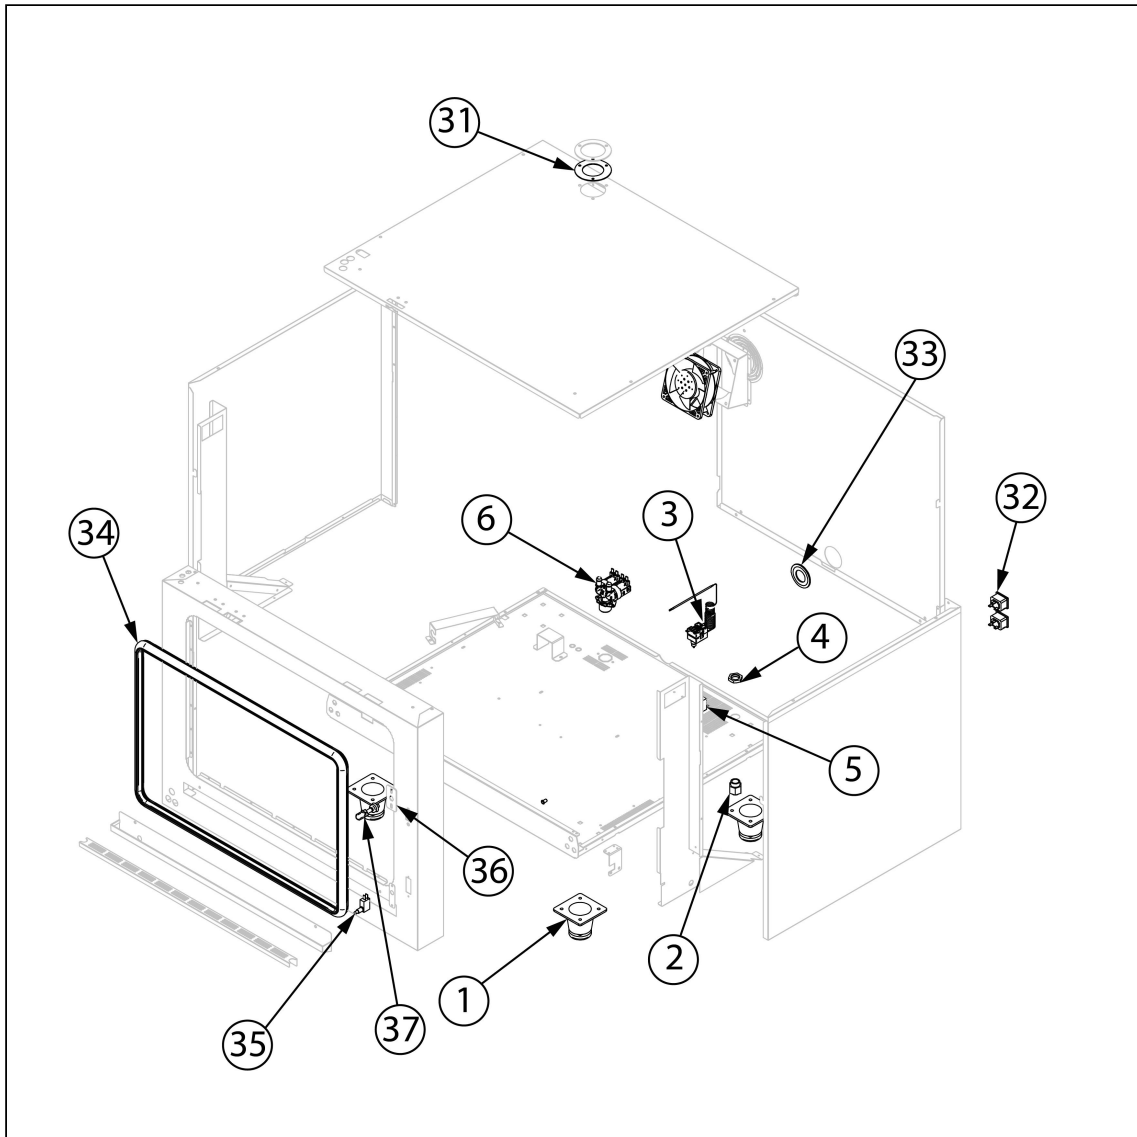

piec konwekcyjno-parowy, STALGAST ClassicCook,  
manualny, 5xGN1/1, P 7.75 kW

Kod katalogowy: 9100043

Nr cz ci (V nr rys.-nr cz ci z rysunku)	Nazwa	Kod
V9100043-01	Nó ka	
V9100043-02	Dławica przewodu	
V9100043-03	Termostat bezpiecze stwa	
V9100043-04	Nakr tka plastikowa M20x1,5	
V9100043-05	Termostat bezpiecze stwa	
V9100043-06	Elektrozawór	
V9100043-07	Szyna perforowana DIN 57	
V9100043-08	Zacisk kabla 4 mm	
V9100043-09	Zacisk kabla	
V9100043-10	Zacisk kabla	
V9100043-11	Tuleja d 21 mm	
V9100043-12	Wentylator	
V9100043-13	Prze ka nik czasowy do zmiany obrotów 4 min	
V9100043-14	Transformator	
V9100043-15	Kondensator	
V9100043-16	Zacisk kabla	
V9100043-17	Zacisk kabla	
V9100043-18	Stycznik	
V9100043-19	Tuleja d 12,5 mm	
V9100043-20	Tuleja silikonowa	
V9100043-21	Pr t komina	
V9100043-22	Zł cze nylonowe	
V9100043-23	Rurka zaparowania	
V9100043-24	Uszczelka rurki	
V9100043-25	Grzałka 7,5 kW	
V9100043-26	Silnik	
V9100043-27	Wentylator	
V9100043-28	Ło ysko silnika ? 8 mm	
V9100043-29	ruba	
V9100043-30	ruba L20	
V9100043-31	Uszczelka komina	
V9100043-32	Przył cze elektryczne	
V9100043-33	Przelotka	
V9100043-34	Uszczelka drzwi	
V9100043-35	Wył cznik kra cowy drzwi	
V9100043-36	Wspornik wyłącznika	
V9100043-37	Blokada zamka	
V9100043-38	Tuleja drzwi	
V9100043-39	Szyba wewn trzna	
V9100043-40	R czka drzwi	
V9100043-41	Buzzer	
V9100043-42	Ogranicznik elastyczny d 12x3	
V9100043-43	Plastikowa wkładka	
V9100043-44	Odbojnik D21-M5	
V9100043-45	O wietlenie LED	
V9100043-46	Za lepka kolumny drzwi	
V9100043-47	Tuleja	
V9100043-48	Pokr tło	
V9100043-49	Termostat	
V9100043-50	Górna o zawiasu	
V9100043-51	Szyba zewn trzna	
V9100043-52	Lampka sygnalizacyjna	
V9100043-53	Wył cznik czasowy 120 min	
V9100043-54	Regulator energii	