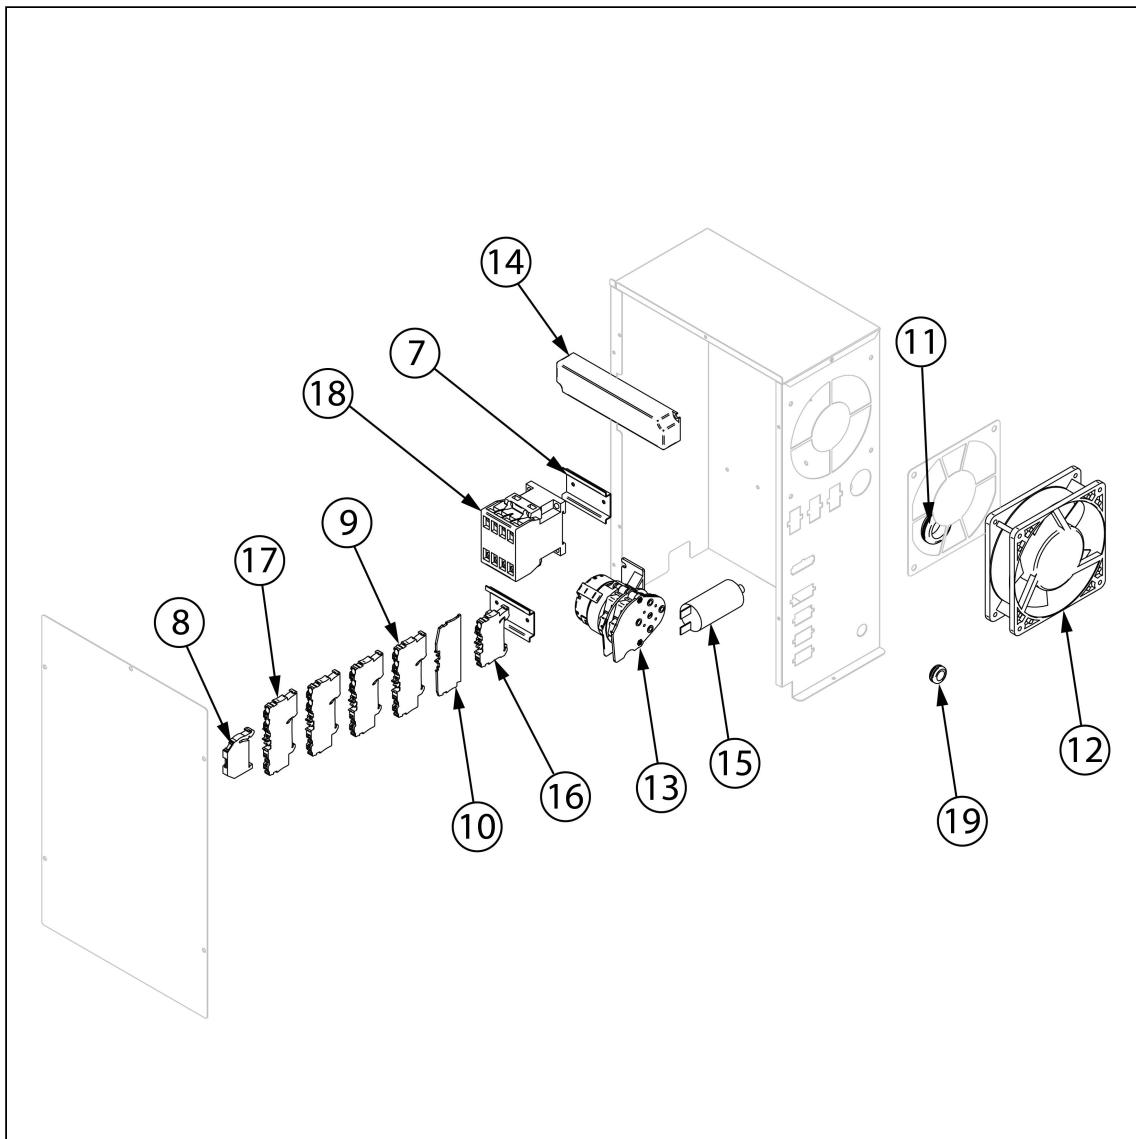

piec konwekcyjno-parowy, STALGAST ClassicCook,  
manualny, 5xGN1/1, P 7.75 kW

Kod katalogowy: 9100043

Nr cz ci (V nr rys.-nr cz ci z rysunku)	Nazwa	Kod
V9100043-01	Nó ka	
V9100043-02	Dławica przewodu	
V9100043-03	Termostat bezpiecze stwa	
V9100043-04	Nakr tka plastikowa M20x1,5	
V9100043-05	Termostat bezpiecze stwa	
V9100043-06	Elektrozawór	
V9100043-07	Szyna perforowana DIN 57	
V9100043-08	Zacisk kabla 4 mm	
V9100043-09	Zacisk kabla	
V9100043-10	Zacisk kabla	
V9100043-11	Tuleja d 21 mm	
V9100043-12	Wentylator	
V9100043-13	Prze ka nik czasowy do zmiany obrotów 4 min	
V9100043-14	Transformator	
V9100043-15	Kondensator	
V9100043-16	Zacisk kabla	
V9100043-17	Zacisk kabla	
V9100043-18	Stycznik	
V9100043-19	Tuleja d 12,5 mm	
V9100043-20	Tuleja silikonowa	
V9100043-21	Pr t komina	
V9100043-22	Zł cze nylonowe	
V9100043-23	Rurka zaparowania	
V9100043-24	Uszczelka rurki	
V9100043-25	Grzałka 7,5 kW	
V9100043-26	Silnik	
V9100043-27	Wentylator	
V9100043-28	Ło ysko silnika ? 8 mm	
V9100043-29	ruba	
V9100043-30	ruba L20	
V9100043-31	Uszczelka komina	
V9100043-32	Przył cze elektryczne	
V9100043-33	Przelotka	
V9100043-34	Uszczelka drzwi	
V9100043-35	Wył cznik kra cowy drzwi	
V9100043-36	Wspornik wyłącznika	
V9100043-37	Blokada zamka	
V9100043-38	Tuleja drzwi	
V9100043-39	Szyba wewn trzna	
V9100043-40	R czka drzwi	
V9100043-41	Buzzer	
V9100043-42	Ogranicznik elastyczny d 12x3	
V9100043-43	Plastikowa wkładka	
V9100043-44	Odbojnik D21-M5	
V9100043-45	O wietlenie LED	
V9100043-46	Za lepka kolumny drzwi	
V9100043-47	Tuleja	
V9100043-48	Pokr tło	
V9100043-49	Termostat	
V9100043-50	Górna o zawiasu	
V9100043-51	Szyba zewn trzna	
V9100043-52	Lampka sygnalizacyjna	
V9100043-53	Wył cznik czasowy 120 min	
V9100043-54	Regulator energii	