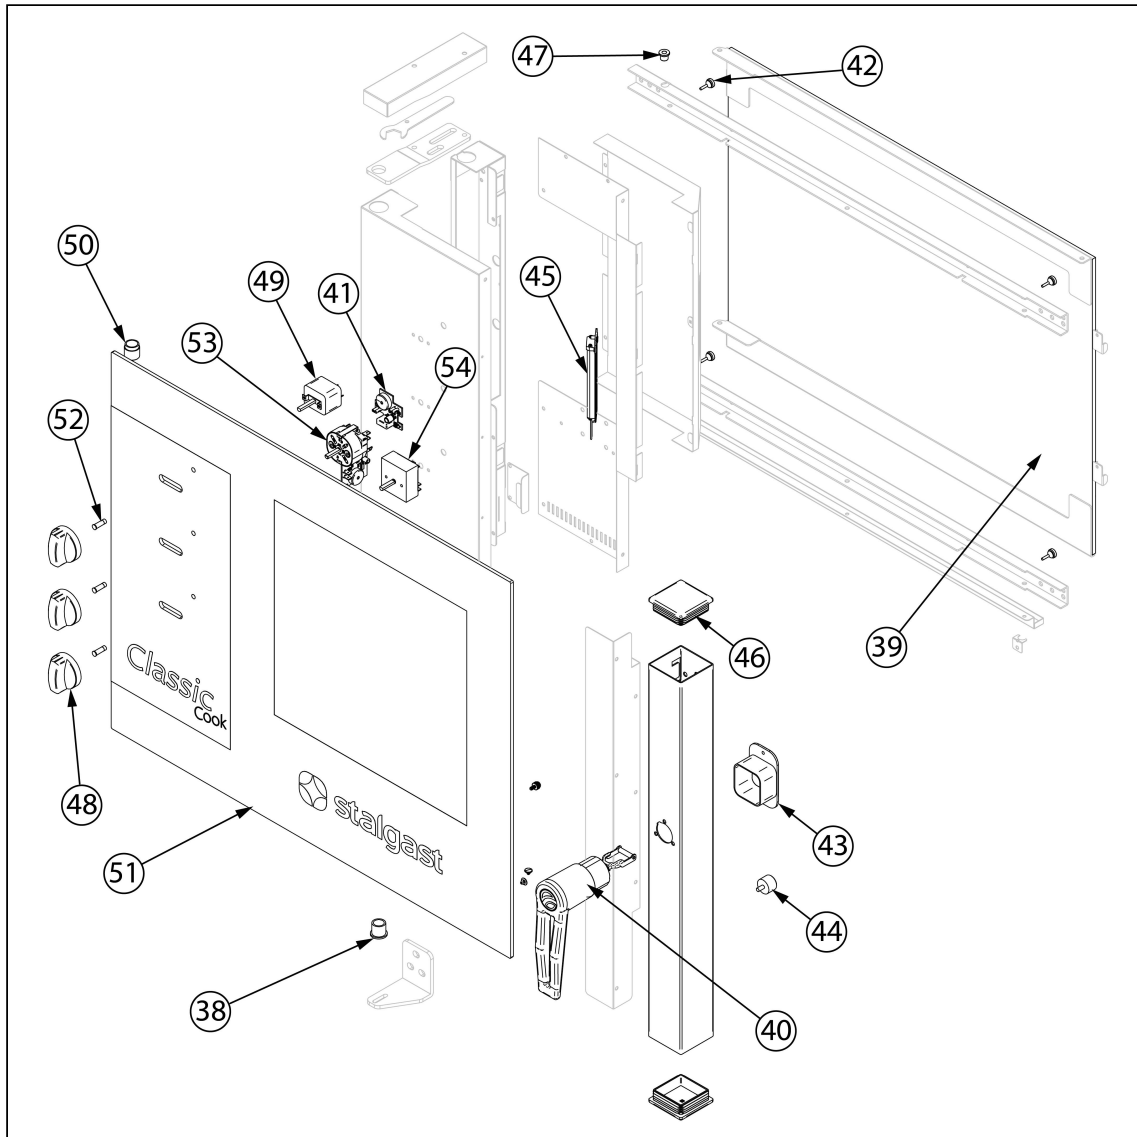

piec konwekcyjno-parowy, STALGAST ClassicCook,  
manualny, 5xGN1/1, P 7.75 kW

Kod katalogowy: 9100043

Nr cz ci (V nr rys.-nr cz ci z rysunku)	Nazwa	Kod
V9100043-01	Nó ka	
V9100043-02	Dławica przewodu	
V9100043-03	Termostat bezpiecze stwa	
V9100043-04	Nakr tka plastikowa M20x1,5	
V9100043-05	Termostat bezpiecze stwa	
V9100043-06	Elektrozawór	
V9100043-07	Szyna perforowana DIN 57	
V9100043-08	Zacisk kabla 4 mm	
V9100043-09	Zacisk kabla	
V9100043-10	Zacisk kabla	
V9100043-11	Tuleja d 21 mm	
V9100043-12	Wentylator	
V9100043-13	Prze ka nik czasowy do zmiany obrotów 4 min	
V9100043-14	Transformator	
V9100043-15	Kondensator	
V9100043-16	Zacisk kabla	
V9100043-17	Zacisk kabla	
V9100043-18	Stycznik	
V9100043-19	Tuleja d 12,5 mm	
V9100043-20	Tuleja silikonowa	
V9100043-21	Pr t komina	
V9100043-22	Zł cze nylonowe	
V9100043-23	Rurka zaparowania	
V9100043-24	Uszczelka rurki	
V9100043-25	Grzałka 7,5 kW	
V9100043-26	Silnik	
V9100043-27	Wentylator	
V9100043-28	Ło ysko silnika ? 8 mm	
V9100043-29	ruba	
V9100043-30	ruba L20	
V9100043-31	Uszczelka komina	
V9100043-32	Przył cze elektryczne	
V9100043-33	Przelotka	
V9100043-34	Uszczelka drzwi	
V9100043-35	Wył cznik kra cowy drzwi	
V9100043-36	Wspornik wyłącznika	
V9100043-37	Blokada zamka	
V9100043-38	Tuleja drzwi	
V9100043-39	Szyba wewn trzna	
V9100043-40	R czka drzwi	
V9100043-41	Buzzer	
V9100043-42	Ogranicznik elastyczny d 12x3	
V9100043-43	Plastikowa wkładka	
V9100043-44	Odbojnik D21-M5	
V9100043-45	O wietlenie LED	
V9100043-46	Za lepka kolumny drzwi	
V9100043-47	Tuleja	
V9100043-48	Pokr tło	
V9100043-49	Termostat	
V9100043-50	Górna o zawiasu	
V9100043-51	Szyba zewn trzna	
V9100043-52	Lampka sygnalizacyjna	
V9100043-53	Wył cznik czasowy 120 min	
V9100043-54	Regulator energii	