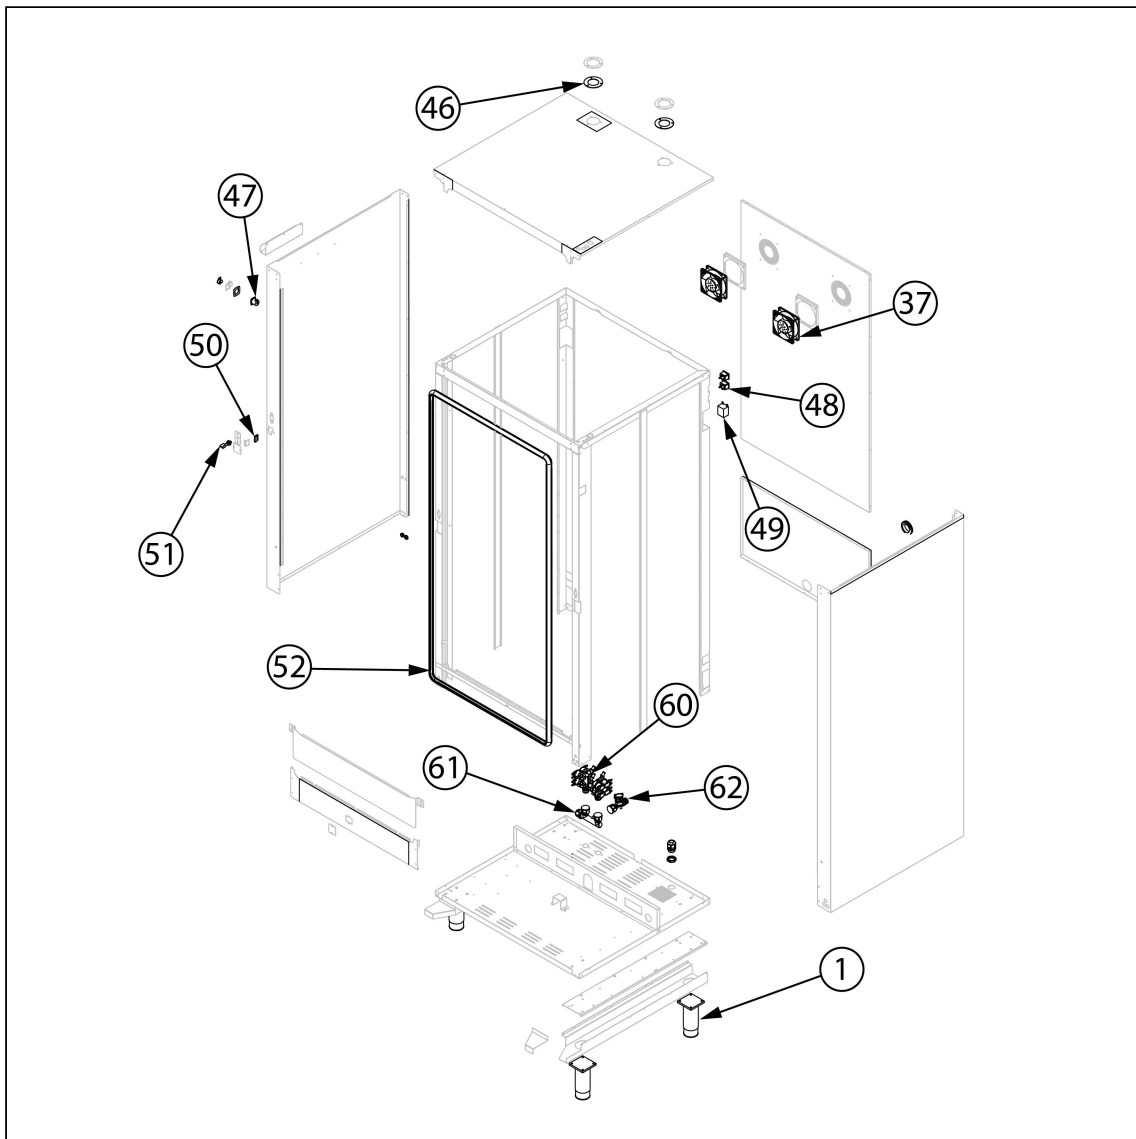

piec konwekcyjno-parowy, Gastro-Big, dotykowy,
20xGN1/1, P 26.25 kW

Kod katalogowy: 9100566

Nr części (V nr rys.-nr części z rysunku)	Nazwa	Kod
V9100566-01	Nóżka	
V9100566-02	Rura myjąca	
V9100566-03	Rura myjąca	
V9100566-04	Złotce nylonowe	
V9100566-05	Pręt kominowy	
V9100566-06	Tuleja silikonowa	
V9100566-07	Komin	
V9100566-08	Silnik zaworu kominowego	
V9100566-09	Rurka zparowania	
V9100566-10	Uszczelka rurki	
V9100566-11	Szyba wewnętrzna	
V9100566-12	Poprzeczka drzwi	
V9100566-13	Załącznik kolumny drzwi	
V9100566-14	Tuleja brzoza drzwi 20x24x20 mm	
V9100566-15	Tuleja drzwi	
V9100566-16	Plastikowa wkładka	
V9100566-17	Złotce zewnętrzne USB	
V9100566-18	Ochrona przyłącza	
V9100566-19	Załącznik kolumny drzwi r. 15 mm	
V9100566-20	Oświetlenie LED	
V9100566-21	Uszczelka dolna	
V9100566-22	Szyba zewnętrzna	
V9100566-23	Panel sterujący	
V9100566-24	Ramka ekranu	
V9100566-25	Góra o zawiasu	
V9100566-26	Dolny sworzak zawiasu M6	
V9100566-27	Wentylator	
V9100566-28	Przełącznik ON/OFF	
V9100566-29	Rączka drzwi	
V9100566-30	Ogranicznik elastyczny d 12x3	
V9100566-31	Płyta główna	
V9100566-32	Transformator płyty	
V9100566-33	Podstawa przekładnika	
V9100566-34	Cewka przekładnika	
V9100566-35	Transformator wentylatora	
V9100566-36	Stycznik	
V9100566-37	Wentylator	
V9100566-38	Regulator obrotów (falownik)	
V9100566-39	Pompa detergentu	
V9100566-40	Kolano 8 mm	
V9100566-41	Trójnik JG8	
V9100566-42	Wspornik pompy	
V9100566-43	Zawór zwrotny	
V9100566-44	Adapter pompy	
V9100566-45	Złotce JG8/10	
V9100566-46	Uszczelka kominowa	
V9100566-47	Przyłącze sondy	
V9100566-48	Przyłącze elektryczne	
V9100566-49	Termostat bezpieczeństwa	
V9100566-50	Czujnik magnetyczny	
V9100566-51	Blokada zamka	
V9100566-52	Uszczelka drzwi	
V9100566-53	Mocowanie sondy	
V9100566-54	Silnik	
V9100566-55	Grzałka 5000W 230V	
V9100566-56	Wentylator	
V9100566-57	Łożysko silnika	
V9100566-58	Tuleja 20x17x6 mm	
V9100566-59	mięso systemu myjącego	