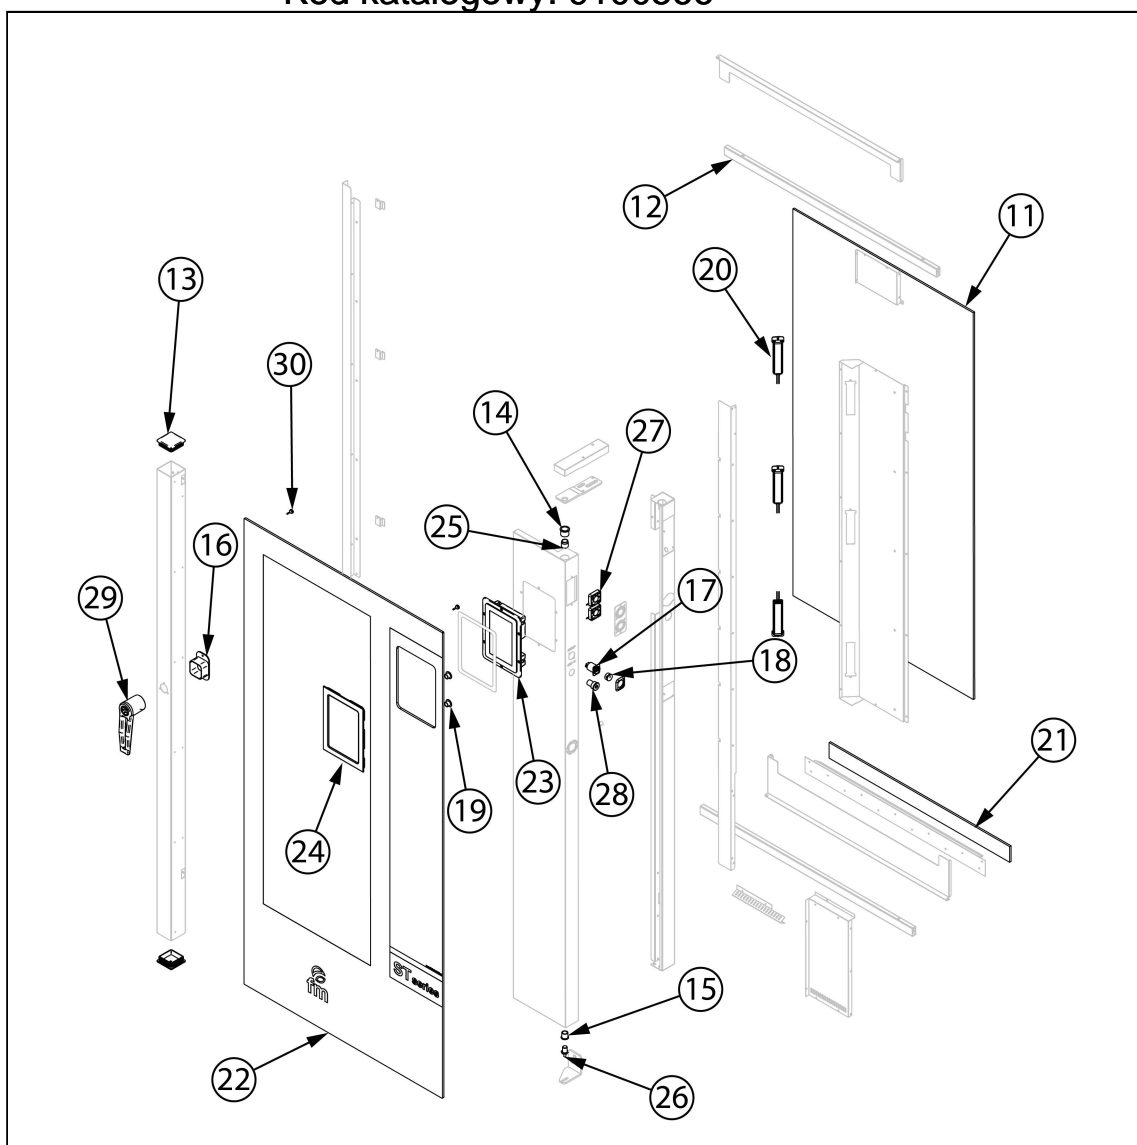

piec konwekcyjno-parowy, Gastro-Big, dotykowy,
20xGN1/1, P 26.25 kW

Kod katalogowy: 9100566

Nr części (V nr rys.-nr części z rysunku)	Nazwa	Kod
V9100566-01	Nóżka	
V9100566-02	Rura myjąca	
V9100566-03	Rura myjąca	
V9100566-04	Złotce nylonowe	
V9100566-05	Pręt kominowy	
V9100566-06	Tuleja silikonowa	
V9100566-07	Komin	
V9100566-08	Silnik zaworu kominowego	
V9100566-09	Rurka zparowania	
V9100566-10	Uszczelka rurki	
V9100566-11	Szyba wewnętrzna	
V9100566-12	Poprzeczka drzwi	
V9100566-13	Załącznik kolumny drzwi	
V9100566-14	Tuleja brzoza drzwi 20x24x20 mm	
V9100566-15	Tuleja drzwi	
V9100566-16	Plastikowa wkładka	
V9100566-17	Złotce zewnętrzne USB	
V9100566-18	Ochrona przyłącza	
V9100566-19	Załącznik kolumny drzwi r. 15 mm	
V9100566-20	Oświetlenie LED	
V9100566-21	Uszczelka dolna	
V9100566-22	Szyba zewnętrzna	
V9100566-23	Panel sterujący	
V9100566-24	Ramka ekranu	
V9100566-25	Góra o zawiasu	
V9100566-26	Dolny sworzak zawiasu M6	
V9100566-27	Wentylator	
V9100566-28	Przełącznik ON/OFF	
V9100566-29	Rączka drzwi	
V9100566-30	Ogranicznik elastyczny d 12x3	
V9100566-31	Płyta główna	
V9100566-32	Transformator płyty	
V9100566-33	Podstawa przekładnika	
V9100566-34	Cewka przekładnika	
V9100566-35	Transformator wentylatora	
V9100566-36	Stycznik	
V9100566-37	Wentylator	
V9100566-38	Regulator obrotów (falownik)	
V9100566-39	Pompa detergentu	
V9100566-40	Kolano 8 mm	
V9100566-41	Trójnik JG8	
V9100566-42	Wspornik pompy	
V9100566-43	Zawór zwrotny	
V9100566-44	Adapter pompy	
V9100566-45	Złotce JG8/10	
V9100566-46	Uszczelka kominowa	
V9100566-47	Przyłącze sondy	
V9100566-48	Przyłącze elektryczne	
V9100566-49	Termostat bezpieczeństwa	
V9100566-50	Czujnik magnetyczny	
V9100566-51	Blokada zamka	
V9100566-52	Uszczelka drzwi	
V9100566-53	Mocowanie sondy	
V9100566-54	Silnik	
V9100566-55	Grzałka 5000W 230V	
V9100566-56	Wentylator	
V9100566-57	Łożysko silnika	
V9100566-58	Tuleja 20x17x6 mm	
V9100566-59	mięso systemu myjącego	