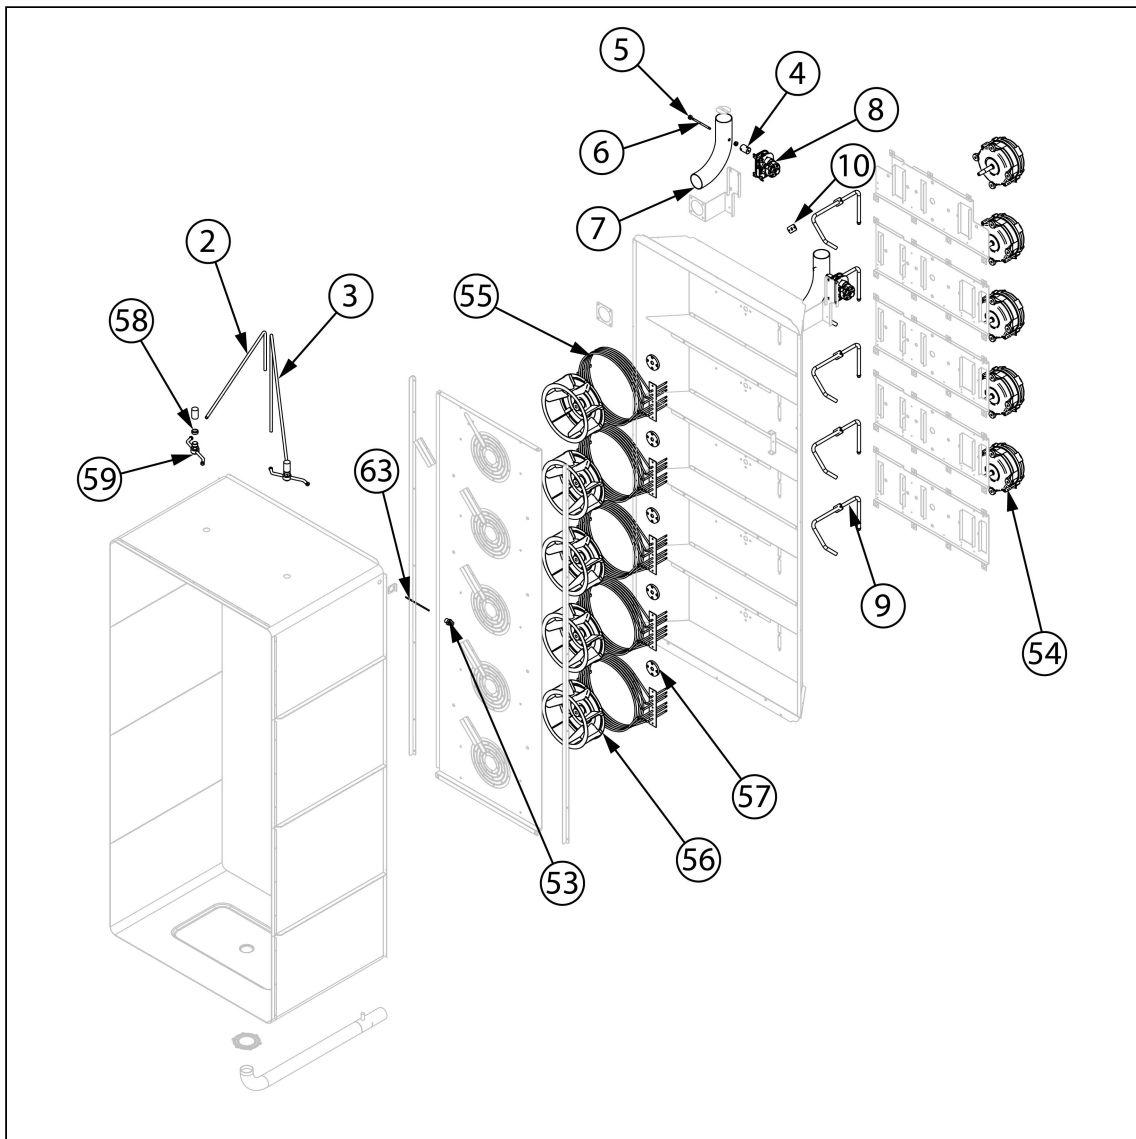

piec konwekcyjno-parowy, Gastro-Big, dotykowy,
20xGN1/1, P 26.25 kW

Kod katalogowy: 9100566

Nr części (V nr rys.-nr części z rysunku)	Nazwa	Kod
V9100566-01	Nóżka	
V9100566-02	Rura myjąca	
V9100566-03	Rura myjąca	
V9100566-04	Złotce nylonowe	
V9100566-05	Pręt kominowy	
V9100566-06	Tuleja silikonowa	
V9100566-07	Komin	
V9100566-08	Silnik zaworu kominowego	
V9100566-09	Rurka zparowania	
V9100566-10	Uszczelka rurki	
V9100566-11	Szyba wewnętrzna	
V9100566-12	Poprzeczka drzwi	
V9100566-13	Załącznik kolumny drzwi	
V9100566-14	Tuleja brzoza drzwi 20x24x20 mm	
V9100566-15	Tuleja drzwi	
V9100566-16	Plastikowa wkładka	
V9100566-17	Złotce zewnętrzne USB	
V9100566-18	Ochrona przyłącza	
V9100566-19	Załącznik kolumny drzwi r. 15 mm	
V9100566-20	Oświetlenie LED	
V9100566-21	Uszczelka dolna	
V9100566-22	Szyba zewnętrzna	
V9100566-23	Panel sterujący	
V9100566-24	Ramka ekranu	
V9100566-25	Góra o zawiasu	
V9100566-26	Dolny sworzak zawiasu M6	
V9100566-27	Wentylator	
V9100566-28	Przełącznik ON/OFF	
V9100566-29	Rączka drzwi	
V9100566-30	Ogranicznik elastyczny d 12x3	
V9100566-31	Płyta główna	
V9100566-32	Transformator płyty	
V9100566-33	Podstawa przekładnika	
V9100566-34	Cewka przekładnika	
V9100566-35	Transformator wentylatora	
V9100566-36	Stycznik	
V9100566-37	Wentylator	
V9100566-38	Regulator obrotów (falownik)	
V9100566-39	Pompa detergentu	
V9100566-40	Kolano 8 mm	
V9100566-41	Trójnik JG8	
V9100566-42	Wspornik pompy	
V9100566-43	Zawór zwrotny	
V9100566-44	Adapter pompy	
V9100566-45	Złotce JG8/10	
V9100566-46	Uszczelka kominowa	
V9100566-47	Przyłącze sondy	
V9100566-48	Przyłącze elektryczne	
V9100566-49	Termostat bezpieczeństwa	
V9100566-50	Czujnik magnetyczny	
V9100566-51	Blokada zamka	
V9100566-52	Uszczelka drzwi	
V9100566-53	Mocowanie sondy	
V9100566-54	Silnik	
V9100566-55	Grzałka 5000W 230V	
V9100566-56	Wentylator	
V9100566-57	Łożysko silnika	
V9100566-58	Tuleja 20x17x6 mm	
V9100566-59	mięso systemu myjącego	