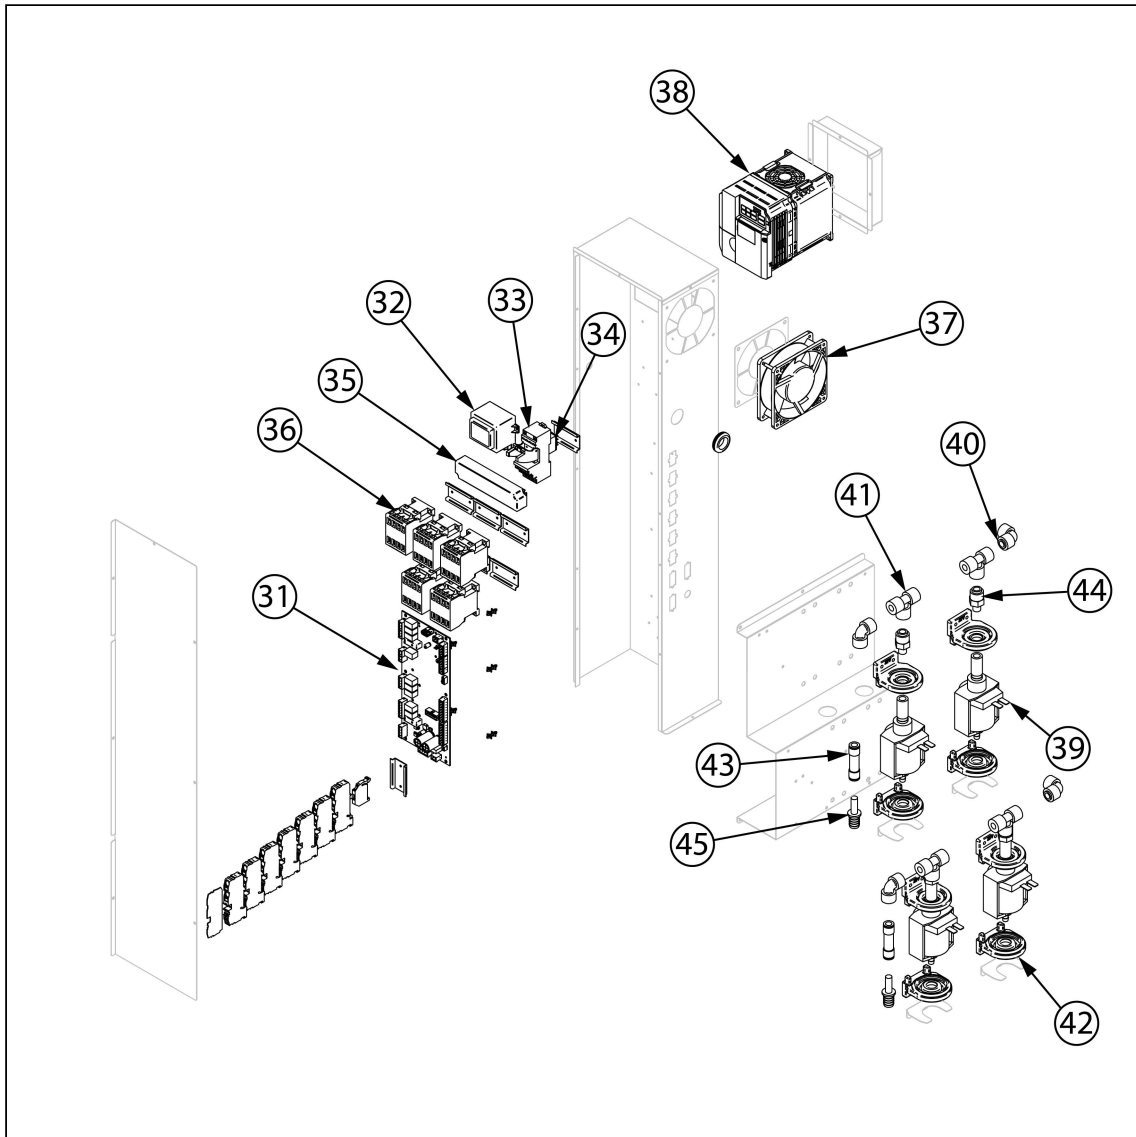

piec konwekcyjno-parowy, Gastro-Big, dotykowy,
20xGN1/1, P 26.25 kW

Kod katalogowy: 9100566

Nr części (V nr rys.-nr części z rysunku)	Nazwa	Kod
V9100566-01	Nóżka	
V9100566-02	Rura myjąca	
V9100566-03	Rura myjąca	
V9100566-04	Złotce nylonowe	
V9100566-05	Pręt kominowy	
V9100566-06	Tuleja silikonowa	
V9100566-07	Komin	
V9100566-08	Silnik zaworu kominowego	
V9100566-09	Rurka zparowania	
V9100566-10	Uszczelka rurki	
V9100566-11	Szyba wewnętrzna	
V9100566-12	Poprzeczka drzwi	
V9100566-13	Załącznik kolumny drzwi	
V9100566-14	Tuleja brzoza drzwi 20x24x20 mm	
V9100566-15	Tuleja drzwi	
V9100566-16	Plastikowa wkładka	
V9100566-17	Złotce zewnętrzne USB	
V9100566-18	Ochrona przyłącza	
V9100566-19	Załącznik kolumny drzwi r. 15 mm	
V9100566-20	Oświetlenie LED	
V9100566-21	Uszczelka dolna	
V9100566-22	Szyba zewnętrzna	
V9100566-23	Panel sterujący	
V9100566-24	Ramka ekranu	
V9100566-25	Góra o zawiasu	
V9100566-26	Dolny sworzak zawiasu M6	
V9100566-27	Wentylator	
V9100566-28	Przełącznik ON/OFF	
V9100566-29	Rączka drzwi	
V9100566-30	Ogranicznik elastyczny d 12x3	
V9100566-31	Płyta główna	
V9100566-32	Transformator płyty	
V9100566-33	Podstawa przekładnika	
V9100566-34	Cewka przekładnika	
V9100566-35	Transformator wentylatora	
V9100566-36	Stycznik	
V9100566-37	Wentylator	
V9100566-38	Regulator obrotów (falownik)	
V9100566-39	Pompa detergentu	
V9100566-40	Kolano 8 mm	
V9100566-41	Trójnik JG8	
V9100566-42	Wspornik pompy	
V9100566-43	Zawór zwrotny	
V9100566-44	Adapter pompy	
V9100566-45	Złotce JG8/10	
V9100566-46	Uszczelka kominowa	
V9100566-47	Przyłącze sondy	
V9100566-48	Przyłącze elektryczne	
V9100566-49	Termostat bezpieczeństwa	
V9100566-50	Czujnik magnetyczny	
V9100566-51	Blokada zamka	
V9100566-52	Uszczelka drzwi	
V9100566-53	Mocowanie sondy	
V9100566-54	Silnik	
V9100566-55	Grzałka 5000W 230V	
V9100566-56	Wentylator	
V9100566-57	Łożysko silnika	
V9100566-58	Tuleja 20x17x6 mm	
V9100566-59	mięso systemu myjącego	