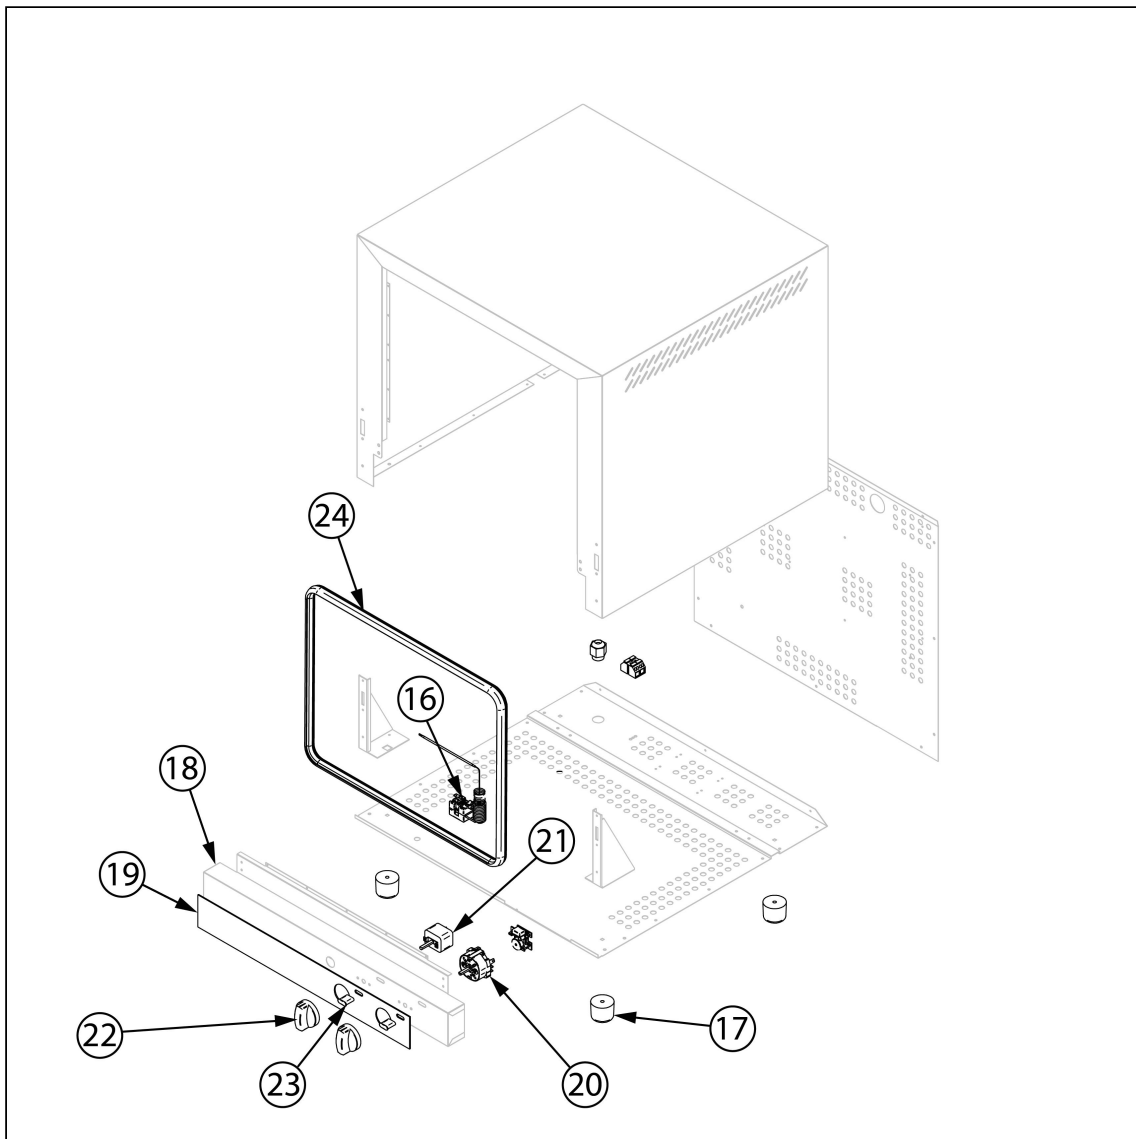

piec konwekcyjny, RX, manualny, 4x430x340/4xGN 2/3, P
3.1 kW

Kod katalogowy: 912522

Nr części (V nr rys.-nr części z rysunku)	Nazwa	Kod
V912522-01	Grzałka 1,5 kW	
V912522-02	Silnik	
V912522-03	rubka mocująca prowadnice	
V912522-04	Narownik	
V912522-05	Rura	
V912522-06	Prowadnica	
V912522-07	Szyba zewnętrzna	
V912522-08	Zawias drzwi	
V912522-09	rubka łącząca M6x20	
V912522-10	Uchwyt drzwi	
V912522-11	Mocowanie plastikowe uchwytu	
V912522-12	Załącznik drzwi prawa	
V912522-13	Załącznik drzwi lewa	
V912522-14	Szyba wewnętrzna	
V912522-15	Gumowy ogranicznik	
V912522-16	Termostat bezpieczeństwa	
V912522-17	Nóżka	
V912522-18	Panel przedni	
V912522-19	Naklejka panelu	
V912522-20	Wyłącznik czasowy 60 min	
V912522-21	Termostat	
V912522-22	Pokrętło	
V912522-23	Dioda LED	
V912522-24	Uszczelka	