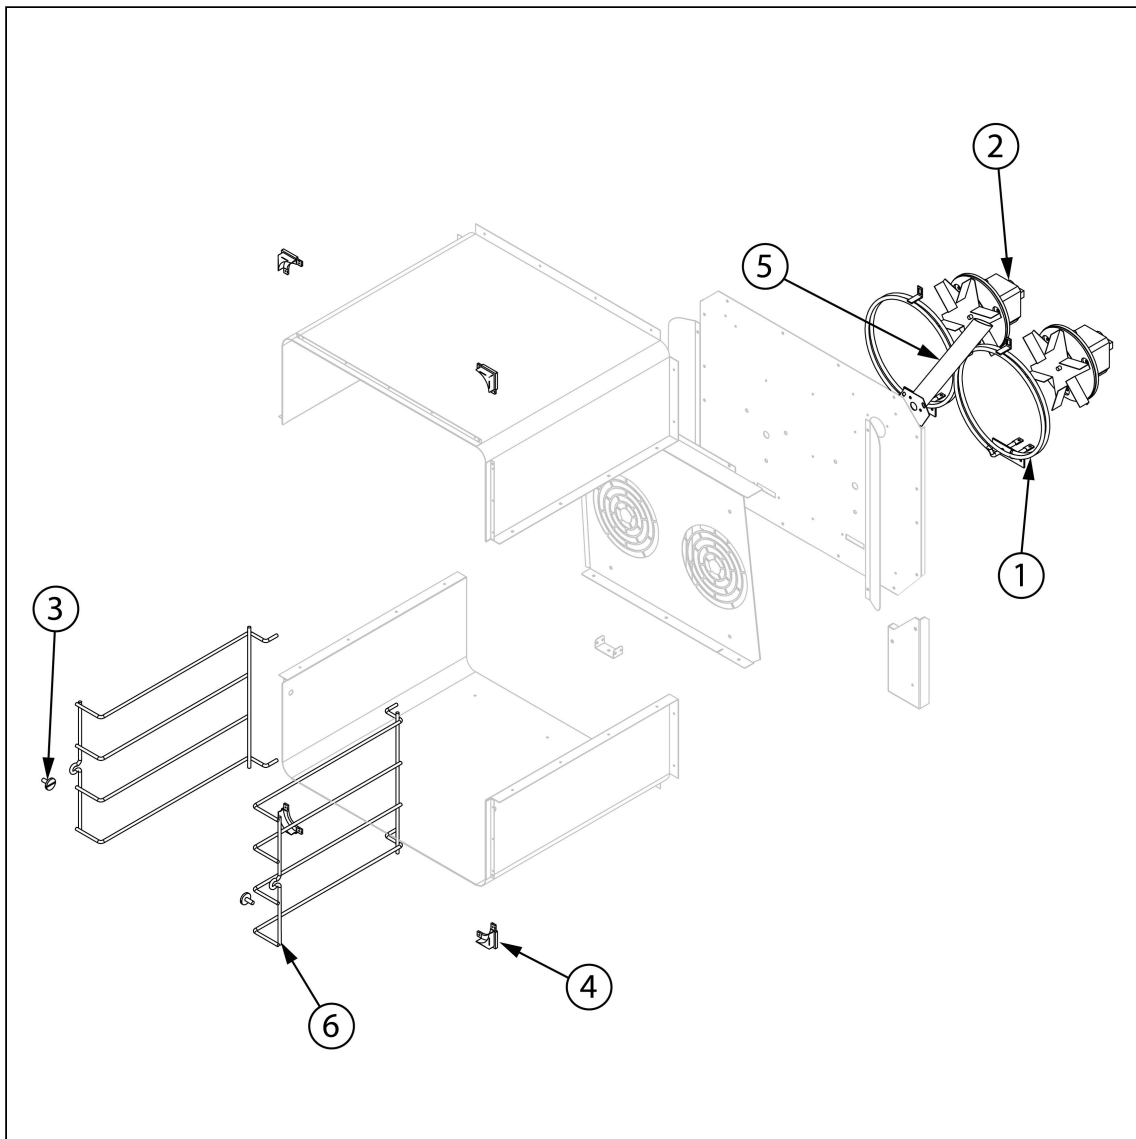

piec konwekcyjny, RX, manualny, 4x430x340/4xGN 2/3, P
3.1 kW

Kod katalogowy: 912522

Nr części (V nr rys.-nr części z rysunku)	Nazwa	Kod
V912522-01	Grzałka 1,5 kW	
V912522-02	Silnik	
V912522-03	rubka mocująca prowadnice	
V912522-04	Narownik	
V912522-05	Rura	
V912522-06	Prowadnica	
V912522-07	Szyba zewnętrzna	
V912522-08	Zawias drzwi	
V912522-09	rubka łącząca M6x20	
V912522-10	Uchwyt drzwi	
V912522-11	Mocowanie plastikowe uchwytu	
V912522-12	Załącznik drzwi prawa	
V912522-13	Załącznik drzwi lewa	
V912522-14	Szyba wewnętrzna	
V912522-15	Gumowy ogranicznik	
V912522-16	Termostat bezpieczeństwa	
V912522-17	Nóżka	
V912522-18	Panel przedni	
V912522-19	Naklejka panelu	
V912522-20	Wyłącznik czasowy 60 min	
V912522-21	Termostat	
V912522-22	Pokrętło	
V912522-23	Dioda LED	
V912522-24	Uszczelka	