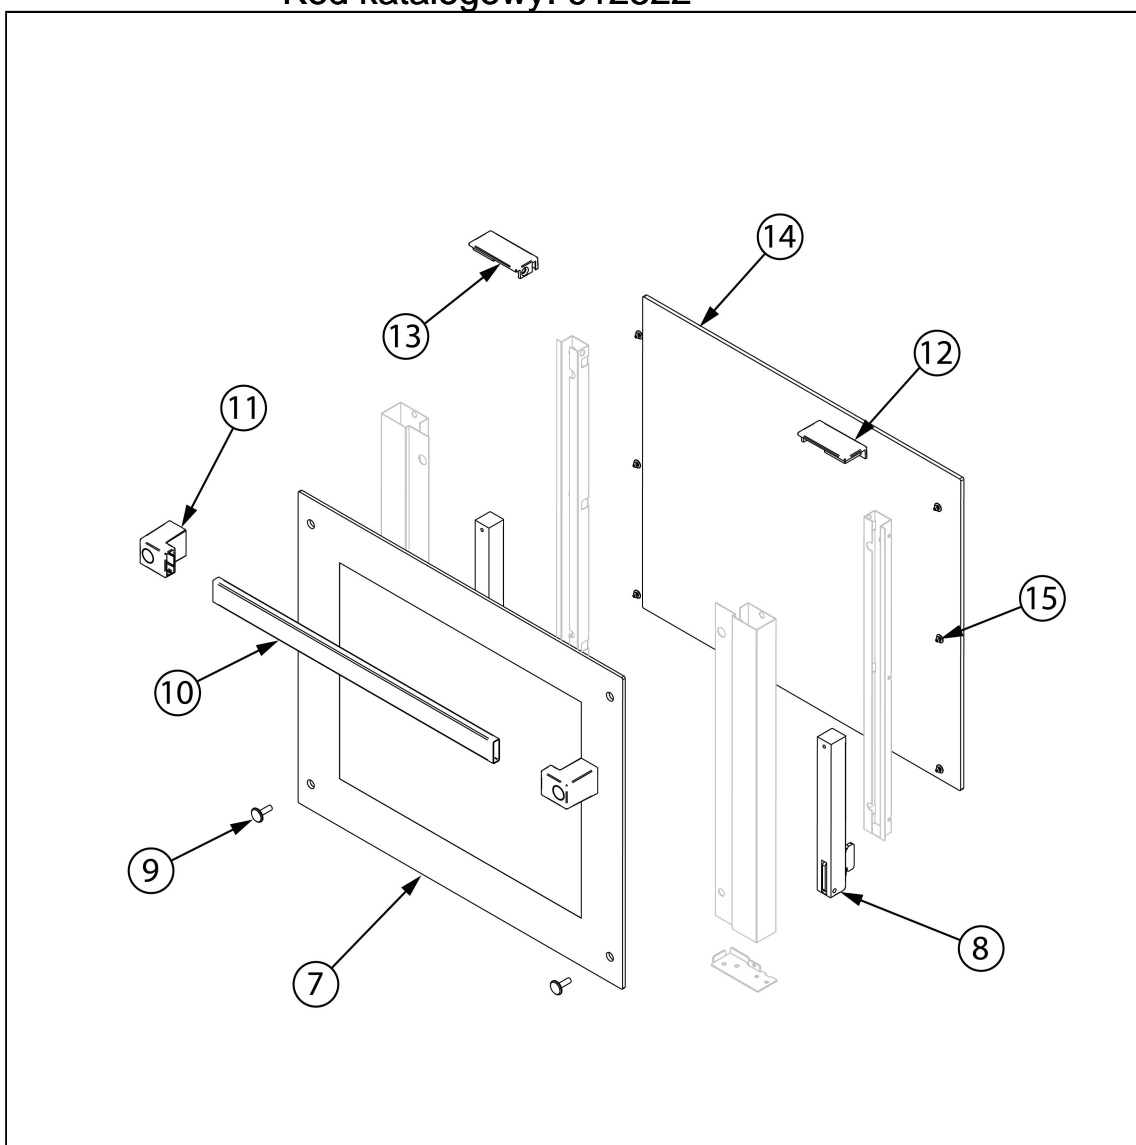

piec konwekcyjny, RX, manualny, 4x430x340/4xGN 2/3, P
3.1 kW

Kod katalogowy: 912522

Nr części (V nr rys.-nr części z rysunku)	Nazwa	Kod
V912522-01	Grzałka 1,5 kW	
V912522-02	Silnik	
V912522-03	rubka mocująca prowadnice	
V912522-04	Narownik	
V912522-05	Rura	
V912522-06	Prowadnica	
V912522-07	Szyba zewnętrzna	
V912522-08	Zawias drzwi	
V912522-09	rubka łącząca M6x20	
V912522-10	Uchwyt drzwi	
V912522-11	Mocowanie plastikowe uchwytu	
V912522-12	Załącznik drzwi prawa	
V912522-13	Załącznik drzwi lewa	
V912522-14	Szyba wewnętrzna	
V912522-15	Gumowy ogranicznik	
V912522-16	Termostat bezpieczeństwa	
V912522-17	Nóżka	
V912522-18	Panel przedni	
V912522-19	Naklejka panelu	
V912522-20	Wyłącznik czasowy 60 min	
V912522-21	Termostat	
V912522-22	Pokrętło	
V912522-23	Dioda LED	
V912522-24	Uszczelka	