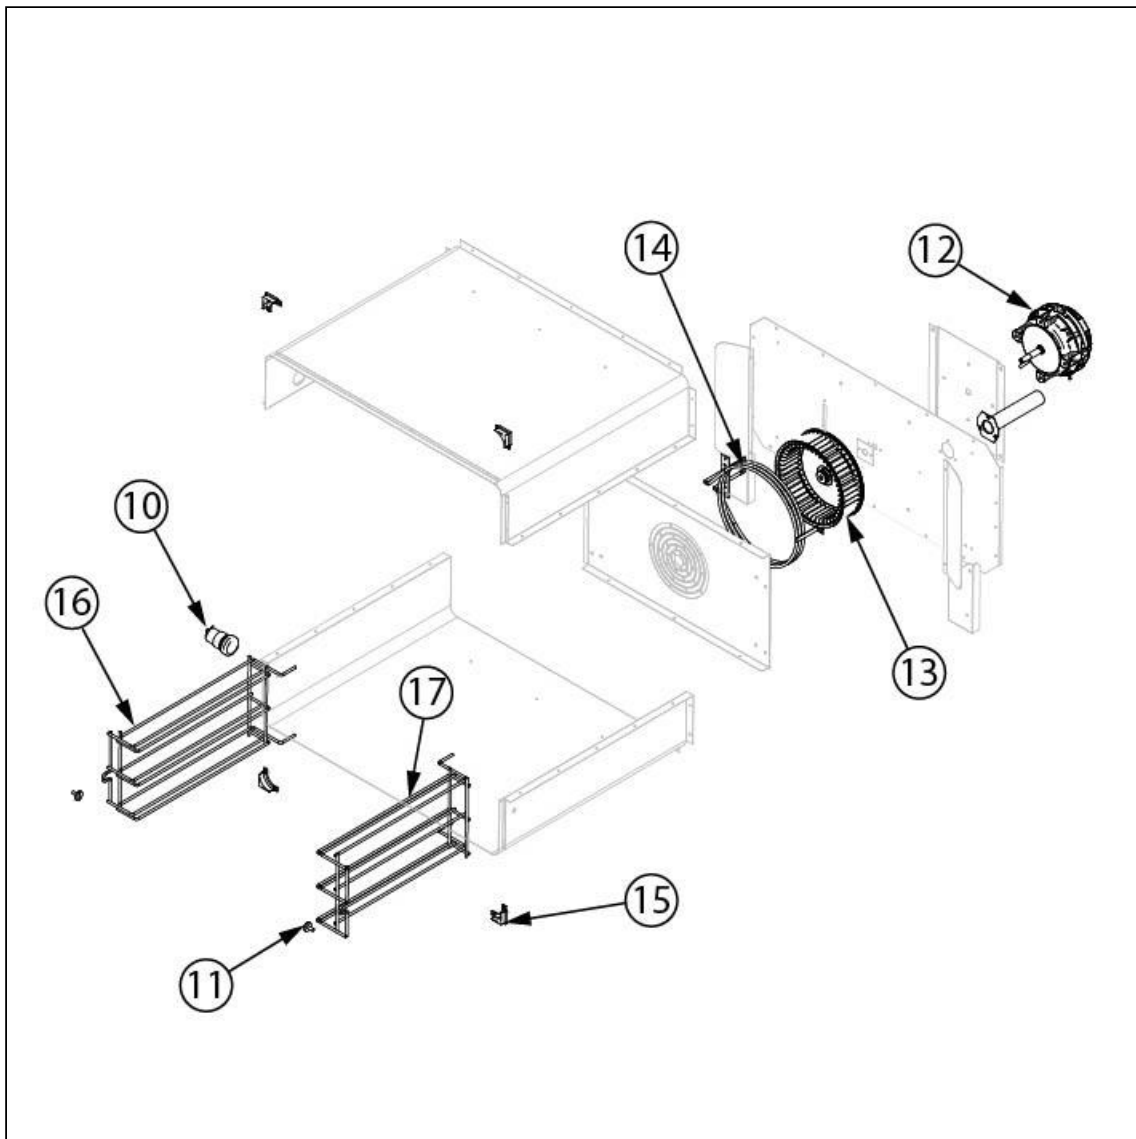

piec konwekcyjny, RX, manualny, 3x600x400/3xGN 1/1, P
3.9 kW

Kod katalogowy: 912527

Nr części (V nr rys.-nr części z rysunku)	Nazwa	Kod
V912527-01	Szyba zewnętrzna	
V912527-02	Zawias drzwi	
V912527-03	Szyba wewnętrzna	
V912527-04	Załącznik drzwi lewy	
V912527-05	Załącznik drzwi prawy	
V912527-06	rubieżnica M6x20	
V912527-07	Uchwyt drzwi	
V912527-08	Mocowanie plastikowe uchwyty	
V912527-09	Gumowy ogranicznik	
V912527-10	Oświetlenie	
V912527-11	rubieżnica prowadnice	
V912527-12	Silnik	
V912527-13	Wentylator	
V912527-14	Grzałka 3700W	
V912527-15	Narzędzie	
V912527-16	Prowadnica lewa	
V912527-17	Prowadnica prawa	
V912527-18	Termostat bezpieczeństwa	
V912527-19	Nóżka	
V912527-20	Przełącznik grzałek	
V912527-21	Przełącznik czasowy do zmiany obrotów 4 min	
V912527-22	Kondensator	
V912527-23	Naklejka panelu	
V912527-24	Wyłącznik czasowy 60 min	
V912527-25	Termostat	
V912527-26	Pokrycie	
V912527-27	Buzzer	
V912527-28	Dioda LED	
V912527-29	Uszczelka	
V912527-30	Wyłącznik krańcowy drzwi	