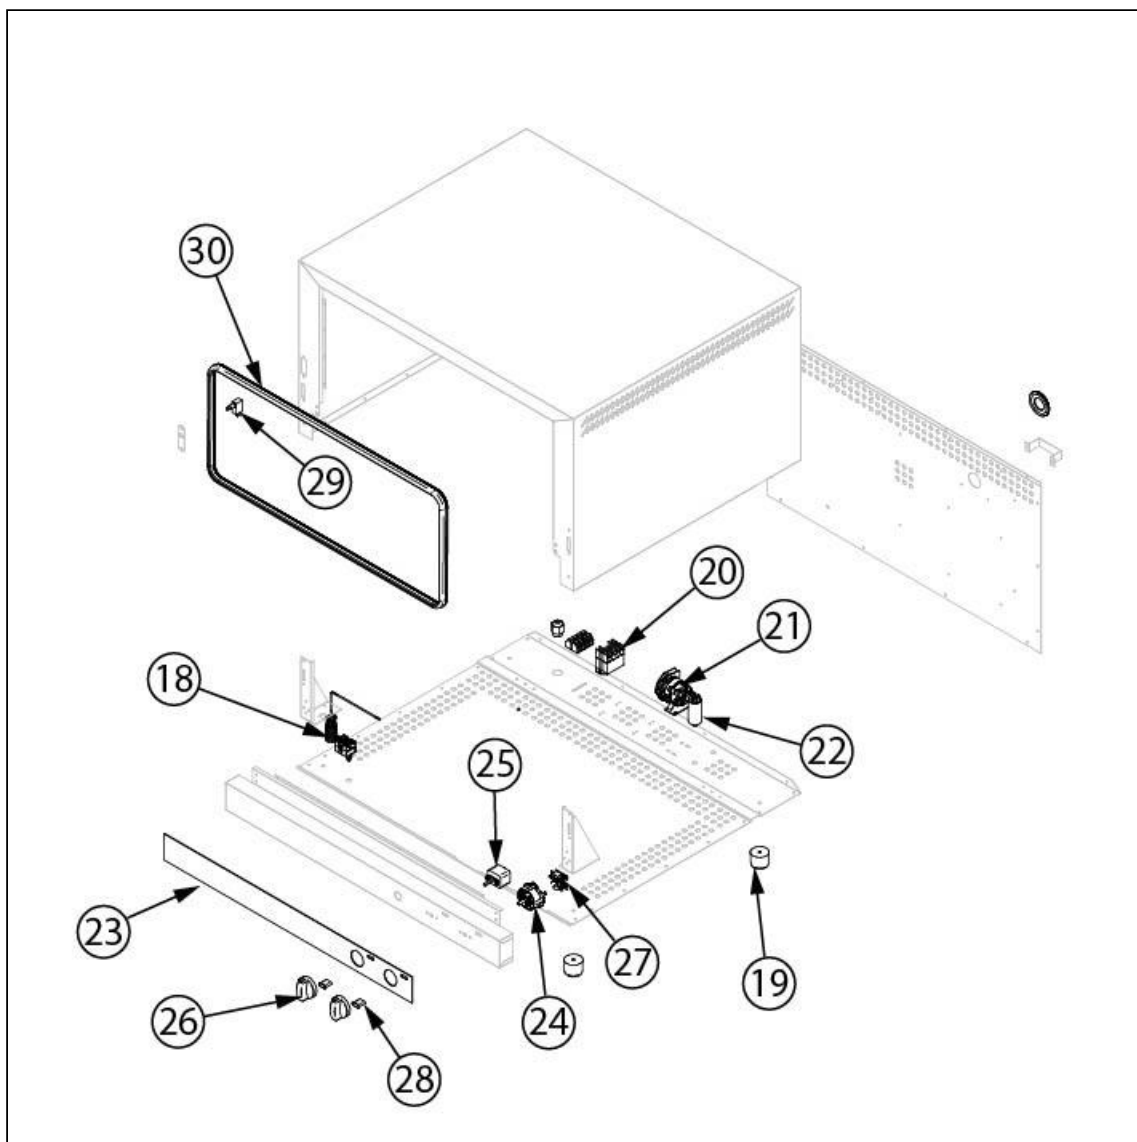

piec konwekcyjny, RX, manualny, 3x600x400/3xGN 1/1, P
3.9 kW

Kod katalogowy: 912527

Nr części (V nr rys.-nr części z rysunku)	Nazwa	Kod
V912527-01	Szyba zewnętrzna	
V912527-02	Zawias drzwi	
V912527-03	Szyba wewnętrzna	
V912527-04	Załącznik drzwi lewy	
V912527-05	Załącznik drzwi prawy	
V912527-06	rubieżnica M6x20	
V912527-07	Uchwyt drzwi	
V912527-08	Mocowanie plastikowe uchwyty	
V912527-09	Gumowy ogranicznik	
V912527-10	Oświetlenie	
V912527-11	rubieżnica prowadnice	
V912527-12	Silnik	
V912527-13	Wentylator	
V912527-14	Grzałka 3700W	
V912527-15	Narzędzie	
V912527-16	Prowadnica lewa	
V912527-17	Prowadnica prawa	
V912527-18	Termostat bezpieczeństwa	
V912527-19	Nóżka	
V912527-20	Przełącznik grzałek	
V912527-21	Przełącznik czasowy do zmiany obrotów 4 min	
V912527-22	Kondensator	
V912527-23	Naklejka panelu	
V912527-24	Wyłącznik czasowy 60 min	
V912527-25	Termostat	
V912527-26	Pokrycie	
V912527-27	Buzzer	
V912527-28	Dioda LED	
V912527-29	Uszczelka	
V912527-30	Wyłącznik krańcowy drzwi	