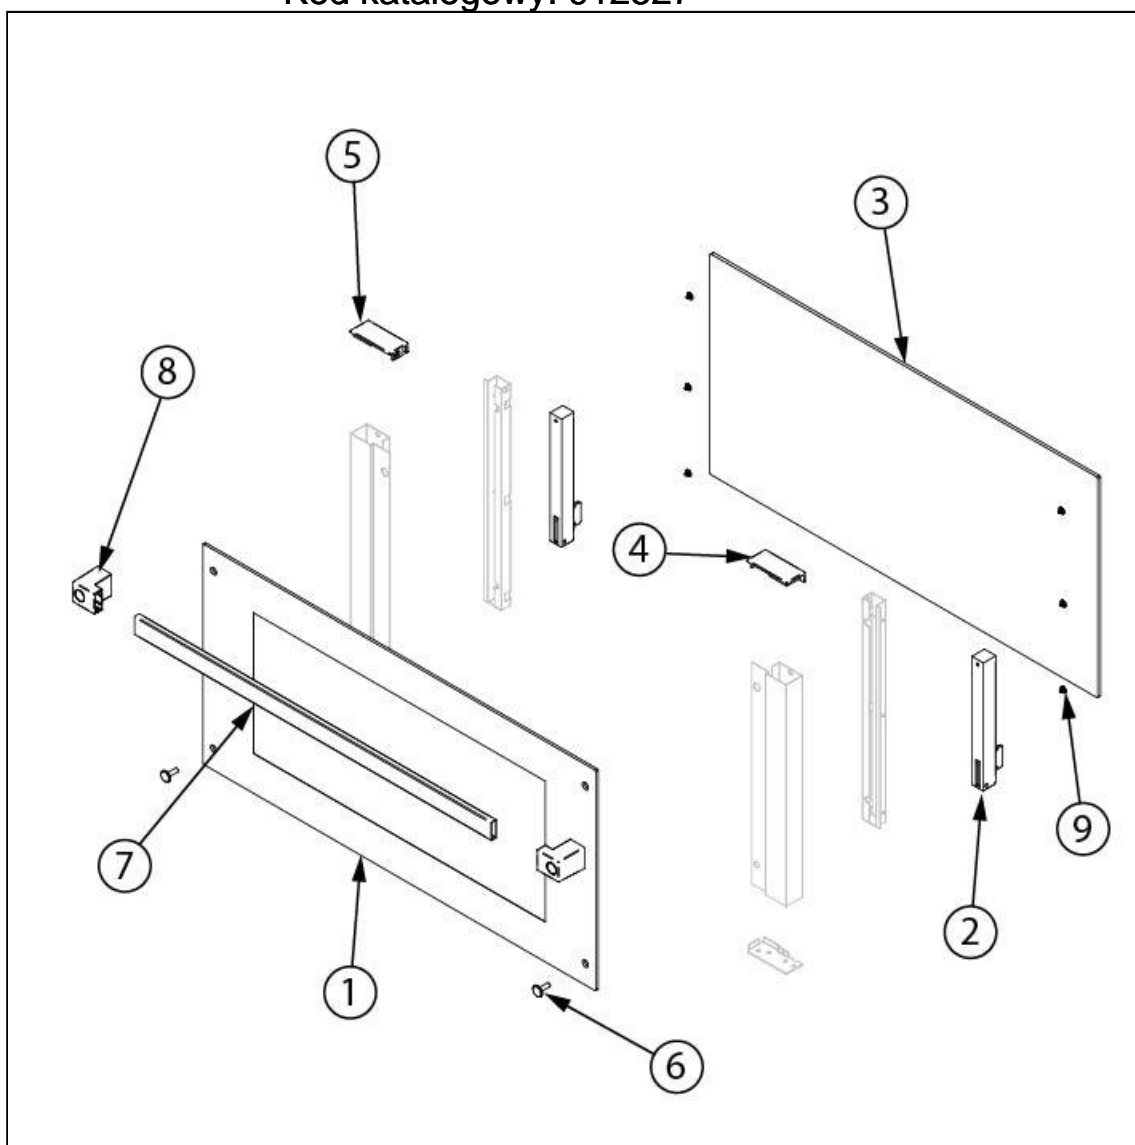

piec konwekcyjny, RX, manualny, 3x600x400/3xGN 1/1, P
3.9 kW

Kod katalogowy: 912527

Nr części (V nr rys.-nr części z rysunku)	Nazwa	Kod
V912527-01	Szyba zewnętrzna	
V912527-02	Zawias drzwi	
V912527-03	Szyba wewnętrzna	
V912527-04	Załącznik drzwi lewy	
V912527-05	Załącznik drzwi prawy	
V912527-06	rubieżnica M6x20	
V912527-07	Uchwyt drzwi	
V912527-08	Mocowanie plastikowe uchwyty	
V912527-09	Gumowy ogranicznik	
V912527-10	Oświetlenie	
V912527-11	rubieżnica prowadnice	
V912527-12	Silnik	
V912527-13	Wentylator	
V912527-14	Grzałka 3700W	
V912527-15	Narzędzie	
V912527-16	Prowadnica lewa	
V912527-17	Prowadnica prawa	
V912527-18	Termostat bezpieczeństwa	
V912527-19	Nóżka	
V912527-20	Przełącznik grzałek	
V912527-21	Przełącznik czasowy do zmiany obrotów 4 min	
V912527-22	Kondensator	
V912527-23	Naklejka panelu	
V912527-24	Wyłącznik czasowy 60 min	
V912527-25	Termostat	
V912527-26	Pokrycie	
V912527-27	Buzzer	
V912527-28	Dioda LED	
V912527-29	Uszczelka	
V912527-30	Wyłącznik krańcowy drzwi	