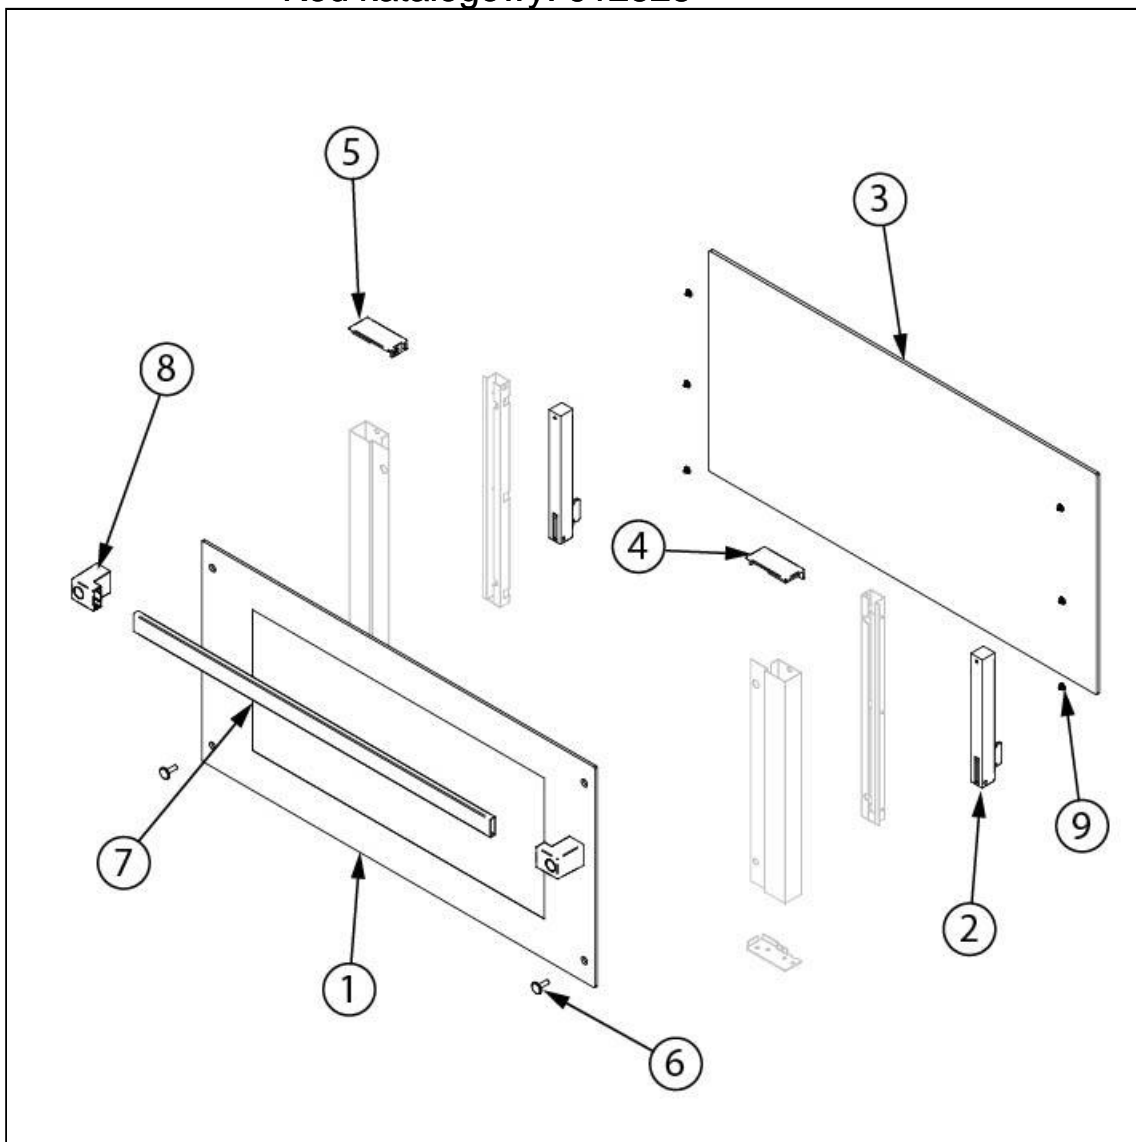

piec konwekcyjny z nawilżaniem, RX, manualny,
3x600x400/3xGN 1/1, P 3.9 kW

Kod katalogowy: 912528

Nr części (V nr rys.-nr części z rysunku)	Nazwa	Kod
V912528-01	Szyba zewnętrzna	
V912528-02	Zawias drzwi	
V912528-03	Szyba wewnętrzna	
V912528-04	Załącznik drzwi lewy	
V912528-05	Załącznik drzwi prawy	
V912528-06	rubieżnica M6x20	
V912528-07	Uchwyt drzwi	
V912528-08	Mocowanie plastikowe uchwytu	
V912528-09	Gumowy ogranicznik	
V912528-10	Oświetlenie	
V912528-11	rubieżnica prowadnice	
V912528-12	Silnik	
V912528-13	Wentylator	
V912528-14	Grzałka 3700W	
V912528-15	Narzędzie	
V912528-16	Prowadnica lewa	
V912528-17	Prowadnica prawa	
V912528-18	Termostat bezpieczeństwa	
V912528-19	Nóżka	
V912528-20	Przełącznik grzałek	
V912528-21	Przełącznik czasowy do zmiany obrotów 4 min	
V912528-22	Kondensator	
V912528-23	Naklejka panelu	
V912528-24	Wyłącznik czasowy 60 min	
V912528-25	Termostat	
V912528-26	Pokrętło	
V912528-27	Buzzer	
V912528-28	Dioda LED	
V912528-29	Uszczelka	
V912528-30	Wyłącznik krańcowy drzwi	
V912528-31	Przycisk	
V912528-32	Elektrozwoj	