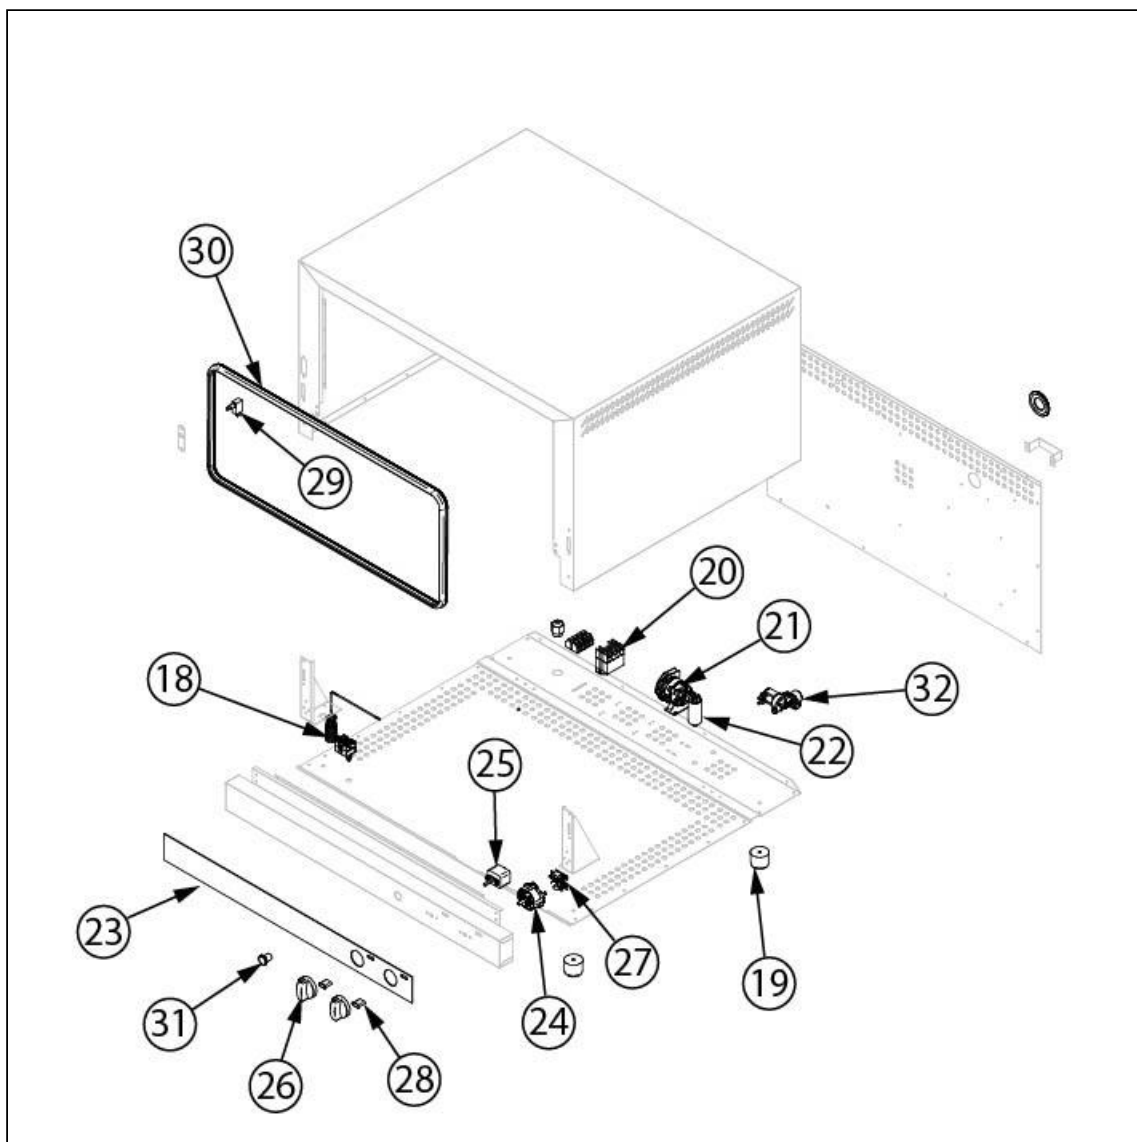

piec konwekcyjny z nawilżaniem, RX, manualny,
3x600x400/3xGN 1/1, P 3.9 kW

Kod katalogowy: 912528

Nr części (V nr rys.-nr części z rysunku)	Nazwa	Kod
V912528-01	Szyba zewnętrzna	
V912528-02	Zawias drzwi	
V912528-03	Szyba wewnętrzna	
V912528-04	Załącznik drzwi lewy	
V912528-05	Załącznik drzwi prawy	
V912528-06	rubieżnica M6x20	
V912528-07	Uchwyt drzwi	
V912528-08	Mocowanie plastikowe uchwytu	
V912528-09	Gumowy ogranicznik	
V912528-10	Oświetlenie	
V912528-11	rubieżnica prowadnice	
V912528-12	Silnik	
V912528-13	Wentylator	
V912528-14	Grzałka 3700W	
V912528-15	Narzędzie	
V912528-16	Prowadnica lewa	
V912528-17	Prowadnica prawa	
V912528-18	Termostat bezpieczeństwa	
V912528-19	Nóżka	
V912528-20	Przełącznik grzałek	
V912528-21	Przełącznik czasowy do zmiany obrotów 4 min	
V912528-22	Kondensator	
V912528-23	Naklejka panelu	
V912528-24	Wyłącznik czasowy 60 min	
V912528-25	Termostat	
V912528-26	Pokrętło	
V912528-27	Buzzer	
V912528-28	Dioda LED	
V912528-29	Uszczelka	
V912528-30	Wyłącznik krańcowy drzwi	
V912528-31	Przycisk	
V912528-32	Elektrozwoj	