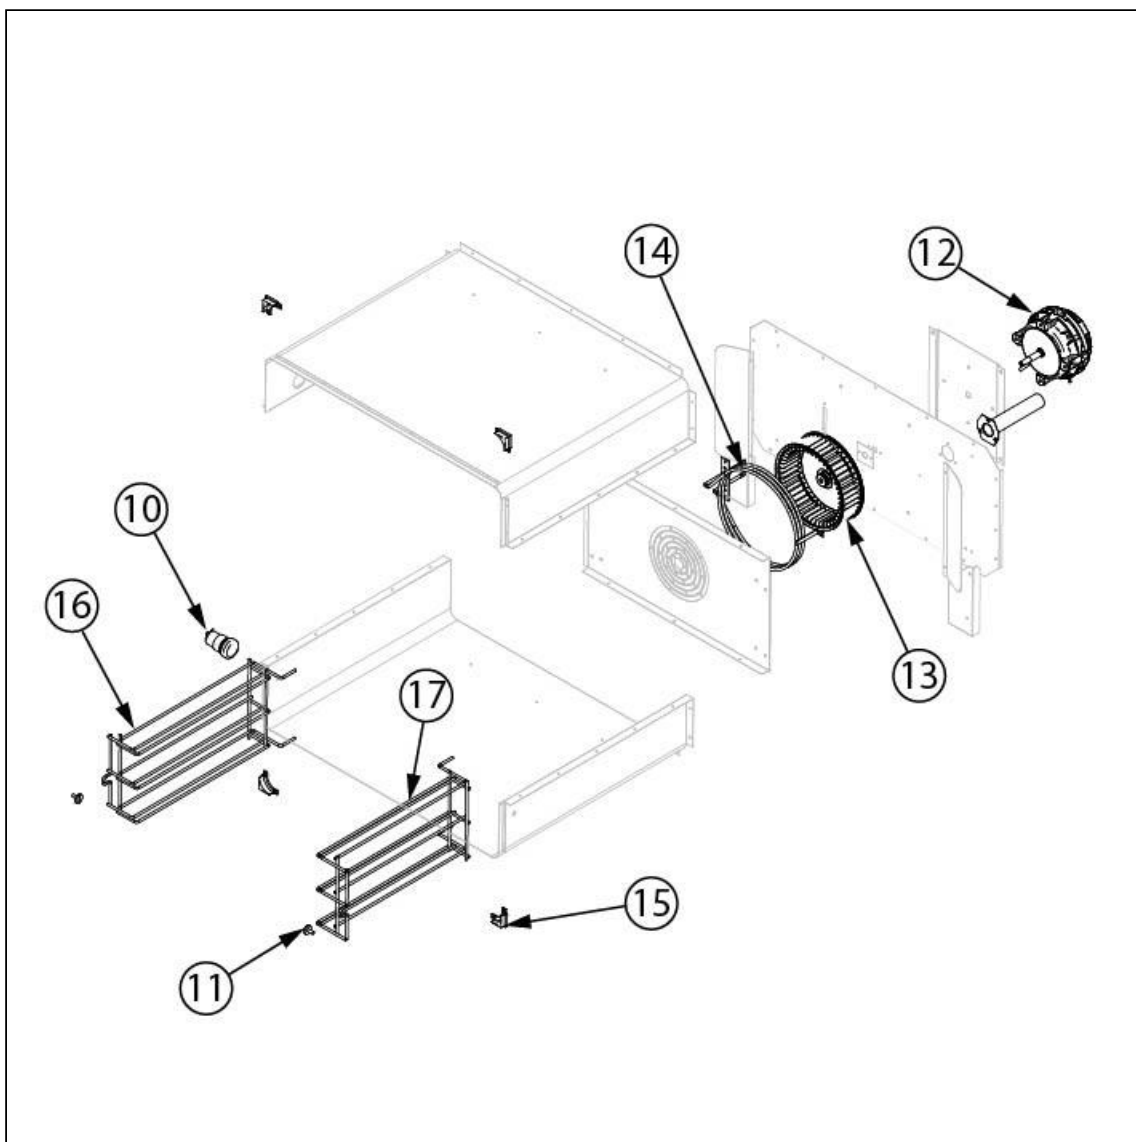

piec konwekcyjny z nawilżaniem, RX, manualny,
3x600x400/3xGN 1/1, P 3.9 kW

Kod katalogowy: 912528

Nr części (V nr rys.-nr części z rysunku)	Nazwa	Kod
V912528-01	Szyba zewnętrzna	
V912528-02	Zawias drzwi	
V912528-03	Szyba wewnętrzna	
V912528-04	Załącznik drzwi lewy	
V912528-05	Załącznik drzwi prawy	
V912528-06	rubieżnica M6x20	
V912528-07	Uchwyt drzwi	
V912528-08	Mocowanie plastikowe uchwytu	
V912528-09	Gumowy ogranicznik	
V912528-10	Oświetlenie	
V912528-11	rubieżnica prowadnice	
V912528-12	Silnik	
V912528-13	Wentylator	
V912528-14	Grzałka 3700W	
V912528-15	Narzędzie	
V912528-16	Prowadnica lewa	
V912528-17	Prowadnica prawa	
V912528-18	Termostat bezpieczeństwa	
V912528-19	Nóżka	
V912528-20	Przełącznik grzałek	
V912528-21	Przełącznik czasowy do zmiany obrotów 4 min	
V912528-22	Kondensator	
V912528-23	Naklejka panelu	
V912528-24	Wyłącznik czasowy 60 min	
V912528-25	Termostat	
V912528-26	Pokrętło	
V912528-27	Buzzer	
V912528-28	Dioda LED	
V912528-29	Uszczelka	
V912528-30	Wyłącznik krańcowy drzwi	
V912528-31	Przycisk	
V912528-32	Elektrozwoj	