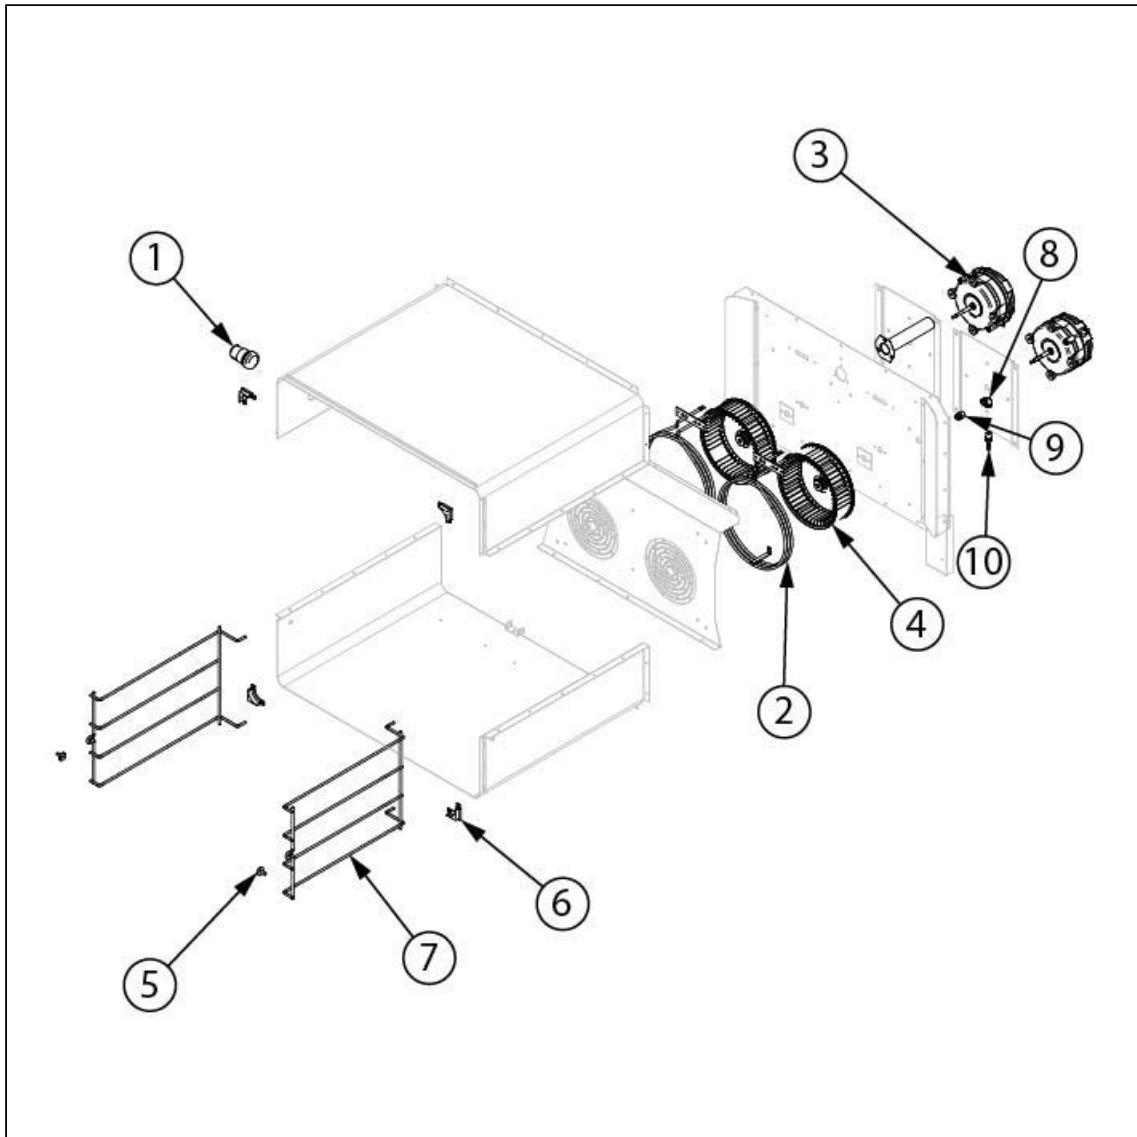

piec konwekcyjny z nawilżaniem, RXL-Plus, manualny,
4x600x400/4xGN 1/1, P 6.3 kW

Kod katalogowy: 912541

Nr części (V nr rys.-nr części z rysunku)	Nazwa	Kod
V912541-01	Oświetlenie	
V912541-02	Grzałka 3 kW	
V912541-03	Silnik	
V912541-04	Wentylator	
V912541-05	Przewodnica mocująca	
V912541-06	Narzędzie	
V912541-07	Prowadnica	
V912541-08	Kolano	
V912541-09	Dysza	
V912541-10	Złącze	
V912541-11	Termostat bezpieczeństwa	
V912541-12	Nowak	
V912541-13	Przełącznik grzałek	
V912541-14	Przełącznik czasowy do zmiany obrotów 4 min	
V912541-15	Kondensator	
V912541-16	Naklejka panelu	
V912541-17	Wyłącznik czasowy 60 min	
V912541-18	Termostat	
V912541-19	Pokrycie	
V912541-20	Buzzer	
V912541-21	Dioda LED	
V912541-22	Szyba zewnętrzna	
V912541-23	Śruby M6x20	
V912541-24	Uchwyt	
V912541-25	Mocowanie plastikowe uchwytu	
V912541-26	Szyba wewnętrzna	
V912541-27	Tuleja	
V912541-28	Magnes D25x8	
V912541-29	Gumowy ogranicznik	
V912541-30	Uszczelka 25x6x1,5	
V912541-31	Elektrozawór	
V912541-32	Wyłącznik krańcowy drzwi	
V912541-33	Uszczelka	
V912541-34	Przycisk	