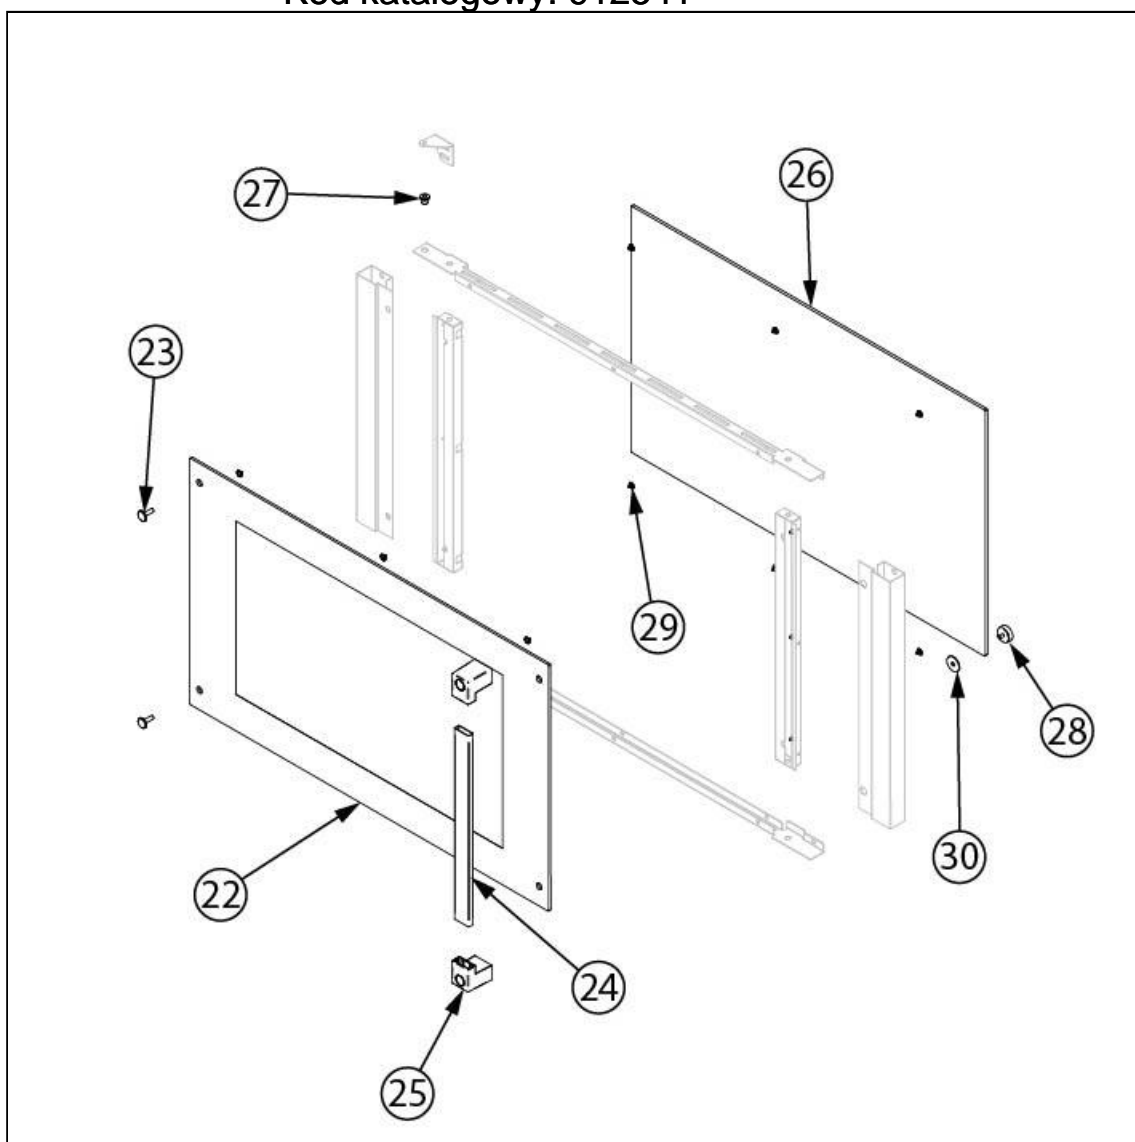

piec konwekcyjny z nawilżaniem, RXL-Plus, manualny,
4x600x400/4xGN 1/1, P 6.3 kW

Kod katalogowy: 912541

Nr części (V nr rys.-nr części z rysunku)	Nazwa	Kod
V912541-01	Oświetlenie	
V912541-02	Grzałka 3 kW	
V912541-03	Silnik	
V912541-04	Wentylator	
V912541-05	Przewodnica mocująca	
V912541-06	Narzędzie	
V912541-07	Prowadnica	
V912541-08	Kolano	
V912541-09	Dysza	
V912541-10	Złącze	
V912541-11	Termostat bezpieczeństwa	
V912541-12	Nowak	
V912541-13	Przełącznik grzałek	
V912541-14	Przełącznik czasowy do zmiany obrotów 4 min	
V912541-15	Kondensator	
V912541-16	Naklejka panelu	
V912541-17	Wyłącznik czasowy 60 min	
V912541-18	Termostat	
V912541-19	Pokrycie	
V912541-20	Buzzer	
V912541-21	Dioda LED	
V912541-22	Szyba zewnętrzna	
V912541-23	Śruby M6x20	
V912541-24	Uchwyt	
V912541-25	Mocowanie plastikowe uchwytu	
V912541-26	Szyba wewnętrzna	
V912541-27	Tuleja	
V912541-28	Magnes D25x8	
V912541-29	Gumowy ogranicznik	
V912541-30	Uszczelka 25x6x1,5	
V912541-31	Elektrozawór	
V912541-32	Wyłącznik krańcowy drzwi	
V912541-33	Uszczelka	
V912541-34	Przycisk	