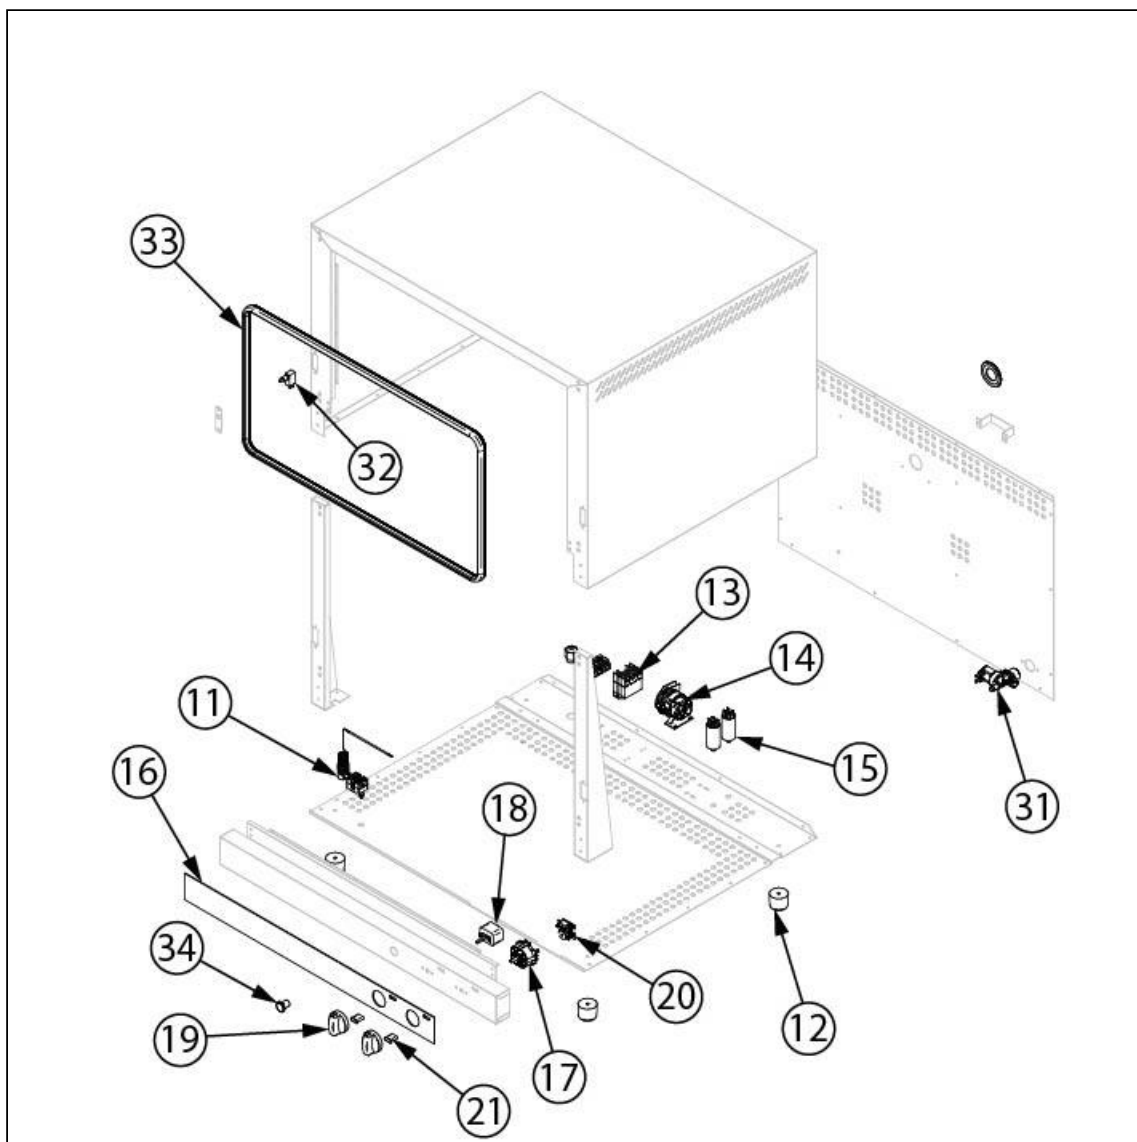

piec konwekcyjny z nawilżaniem, RXL-Plus, manualny,
4x600x400/4xGN 1/1, P 6.3 kW

Kod katalogowy: 912541

Nr części (V nr rys.-nr części z rysunku)	Nazwa	Kod
V912541-01	Oświetlenie	
V912541-02	Grzałka 3 kW	
V912541-03	Silnik	
V912541-04	Wentylator	
V912541-05	Przewodnica mocująca	
V912541-06	Narzędzie	
V912541-07	Prowadnica	
V912541-08	Kolano	
V912541-09	Dysza	
V912541-10	Złącze	
V912541-11	Termostat bezpieczeństwa	
V912541-12	Nowak	
V912541-13	Przełącznik grzałek	
V912541-14	Przełącznik czasowy do zmiany obrotów 4 min	
V912541-15	Kondensator	
V912541-16	Naklejka panelu	
V912541-17	Wyłącznik czasowy 60 min	
V912541-18	Termostat	
V912541-19	Pokrycie	
V912541-20	Buzzer	
V912541-21	Dioda LED	
V912541-22	Szyba zewnętrzna	
V912541-23	Śruby M6x20	
V912541-24	Uchwyt	
V912541-25	Mocowanie plastikowe uchwytu	
V912541-26	Szyba wewnętrzna	
V912541-27	Tuleja	
V912541-28	Magnes D25x8	
V912541-29	Gumowy ogranicznik	
V912541-30	Uszczelka 25x6x1,5	
V912541-31	Elektrozawór	
V912541-32	Wyłącznik krańcowy drzwi	
V912541-33	Uszczelka	
V912541-34	Przycisk	