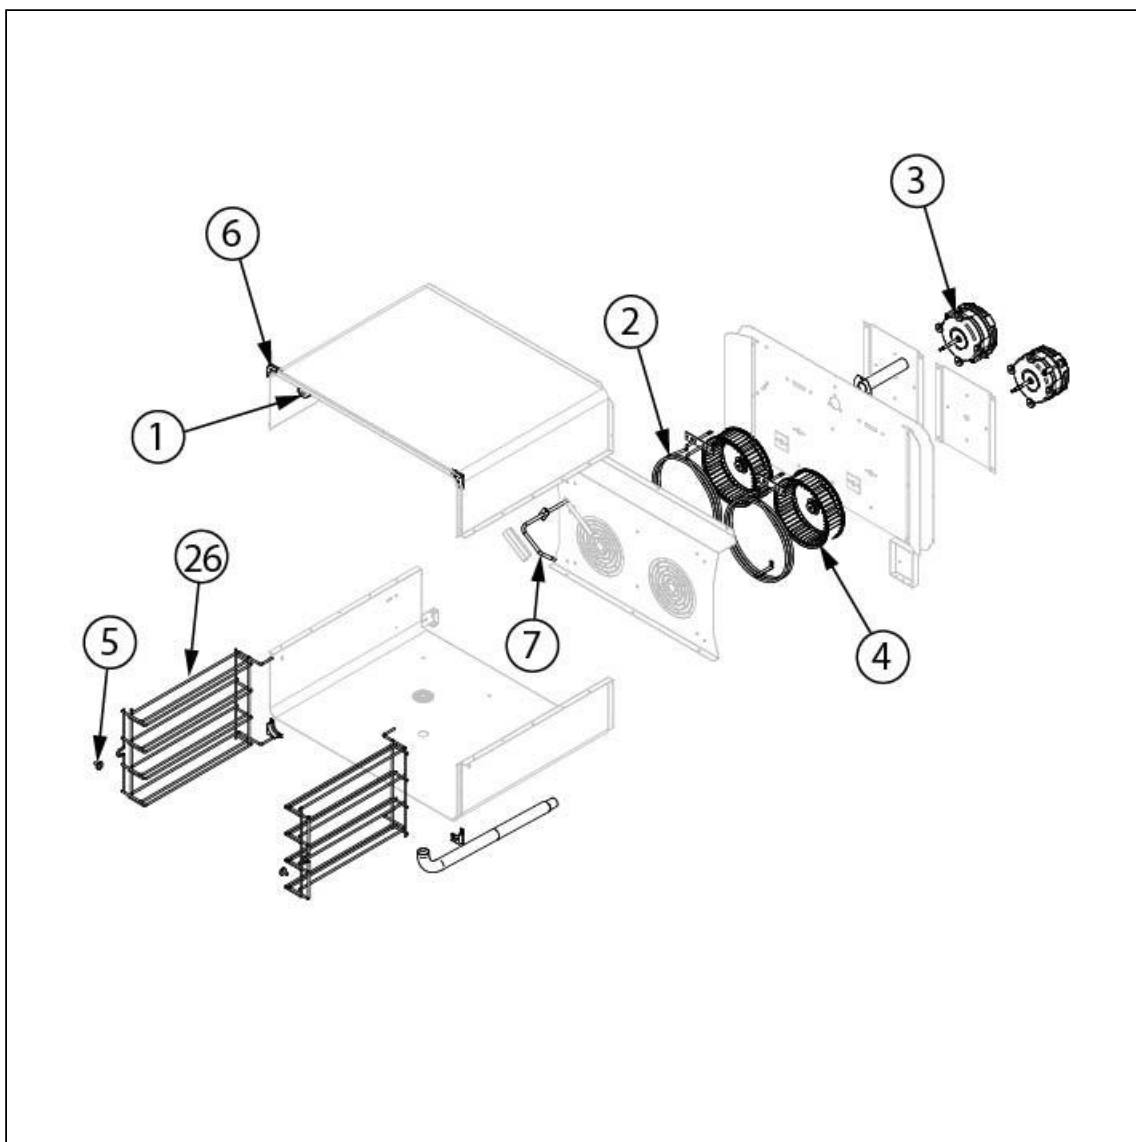

piec konwekcyjny z nawilżaniem, RXDL-Plus,
elektryczny, 4x600x400/4xGN 1/1, P 6.3 kW

Kod katalogowy: 912545

| Nr części (V nr rys.-nr części z rysunku) | Nazwa | Kod |
|--|------------------------------|-----|
| V912545-01 | Oświetlenie | |
| V912545-02 | Grzałka 3 kW | |
| V912545-03 | Silnik | |
| V912545-04 | Wentylator | |
| V912545-05 | Przewodnica mocująca | |
| V912545-06 | Narzędzie | |
| V912545-07 | Rurka zaparowania | |
| V912545-08 | Szyba zewnętrzna | |
| V912545-09 | Przewodnica M6x20 | |
| V912545-10 | Uchwyt | |
| V912545-11 | Mocowanie plastikowe uchwytu | |
| V912545-12 | Szyba wewnętrzna | |
| V912545-13 | Tuleja | |
| V912545-14 | Magnes D25x8 | |
| V912545-15 | Gumowy ogranicznik | |
| V912545-16 | Uszczelka 25x6x1,5 | |
| V912545-17 | Termostat bezpieczeństwa | |
| V912545-18 | Nóżka | |
| V912545-19 | Przekładnik grzałek | |
| V912545-20 | Kondensator | |
| V912545-21 | Płyta główna | |
| V912545-22 | Panel sterowania | |
| V912545-23 | Naklejka panelu | |
| V912545-24 | Wyłącznik krańcowy drzwi | |
| V912545-25 | Uszczelka | |
| V912545-26 | Przewodnica | |
| V912545-27 | Elektrozawór pojedynczy | |