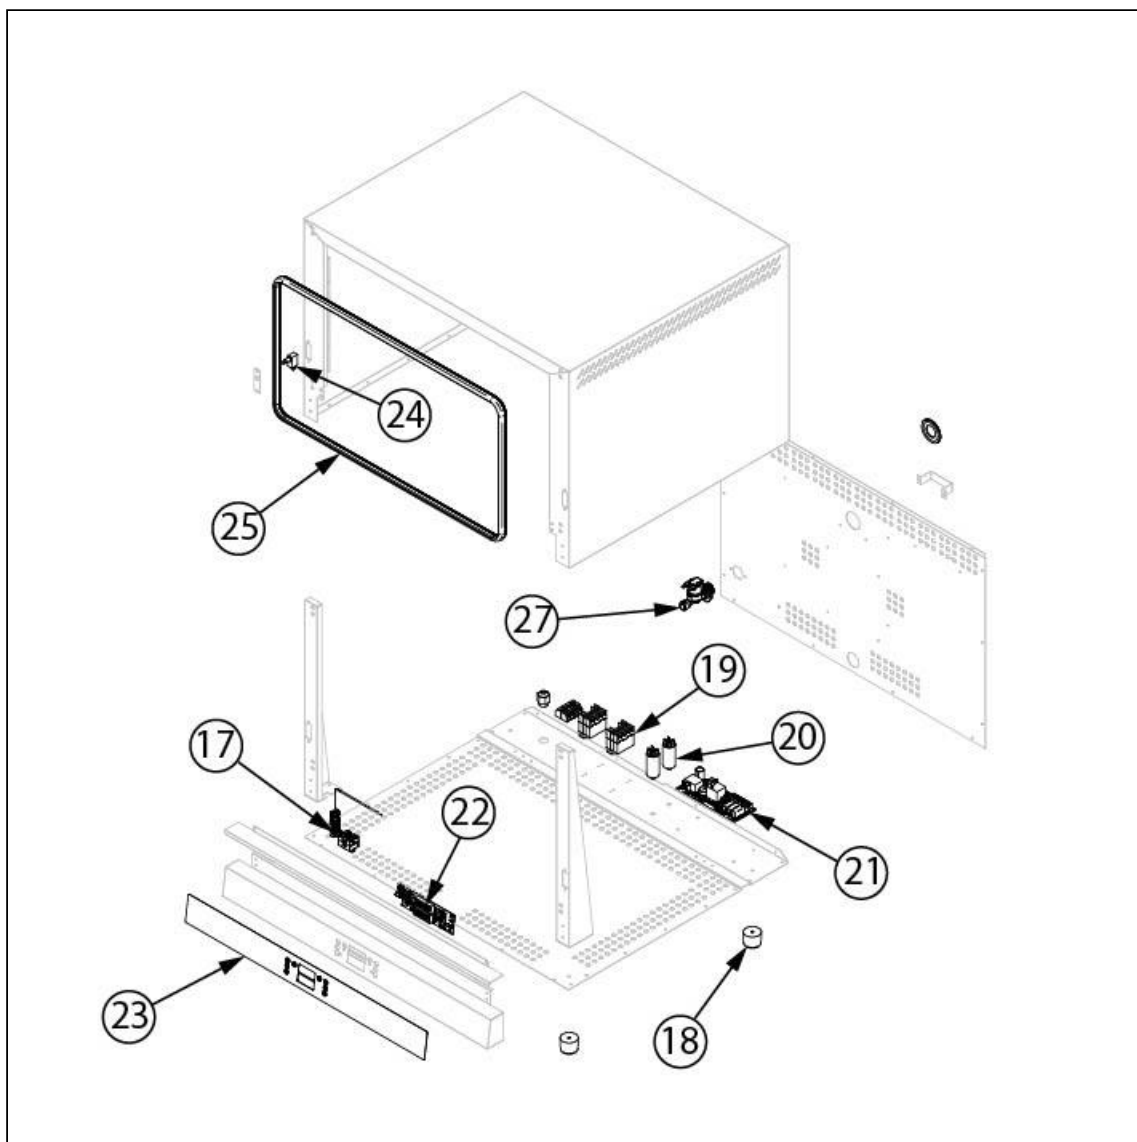

piec konwekcyjny z nawilżaniem, RXDL-Plus,
elektryczny, 4x600x400/4xGN 1/1, P 6.3 kW

Kod katalogowy: 912545

| Nr części (V nr rys.-nr części z rysunku) | Nazwa | Kod |
|--|------------------------------|-----|
| V912545-01 | Oświetlenie | |
| V912545-02 | Grzałka 3 kW | |
| V912545-03 | Silnik | |
| V912545-04 | Wentylator | |
| V912545-05 | Przewodnica mocująca | |
| V912545-06 | Narzędzie | |
| V912545-07 | Rurka zaparowania | |
| V912545-08 | Szyba zewnętrzna | |
| V912545-09 | Przewodnica M6x20 | |
| V912545-10 | Uchwyt | |
| V912545-11 | Mocowanie plastikowe uchwytu | |
| V912545-12 | Szyba wewnętrzna | |
| V912545-13 | Tuleja | |
| V912545-14 | Magnes D25x8 | |
| V912545-15 | Gumowy ogranicznik | |
| V912545-16 | Uszczelka 25x6x1,5 | |
| V912545-17 | Termostat bezpieczeństwa | |
| V912545-18 | Nóżka | |
| V912545-19 | Przekładnik grzałek | |
| V912545-20 | Kondensator | |
| V912545-21 | Płyta główna | |
| V912545-22 | Panel sterowania | |
| V912545-23 | Naklejka panelu | |
| V912545-24 | Wyłącznik krańcowy drzwi | |
| V912545-25 | Uszczelka | |
| V912545-26 | Przewodnica | |
| V912545-27 | Elektrozawór pojedynczy | |