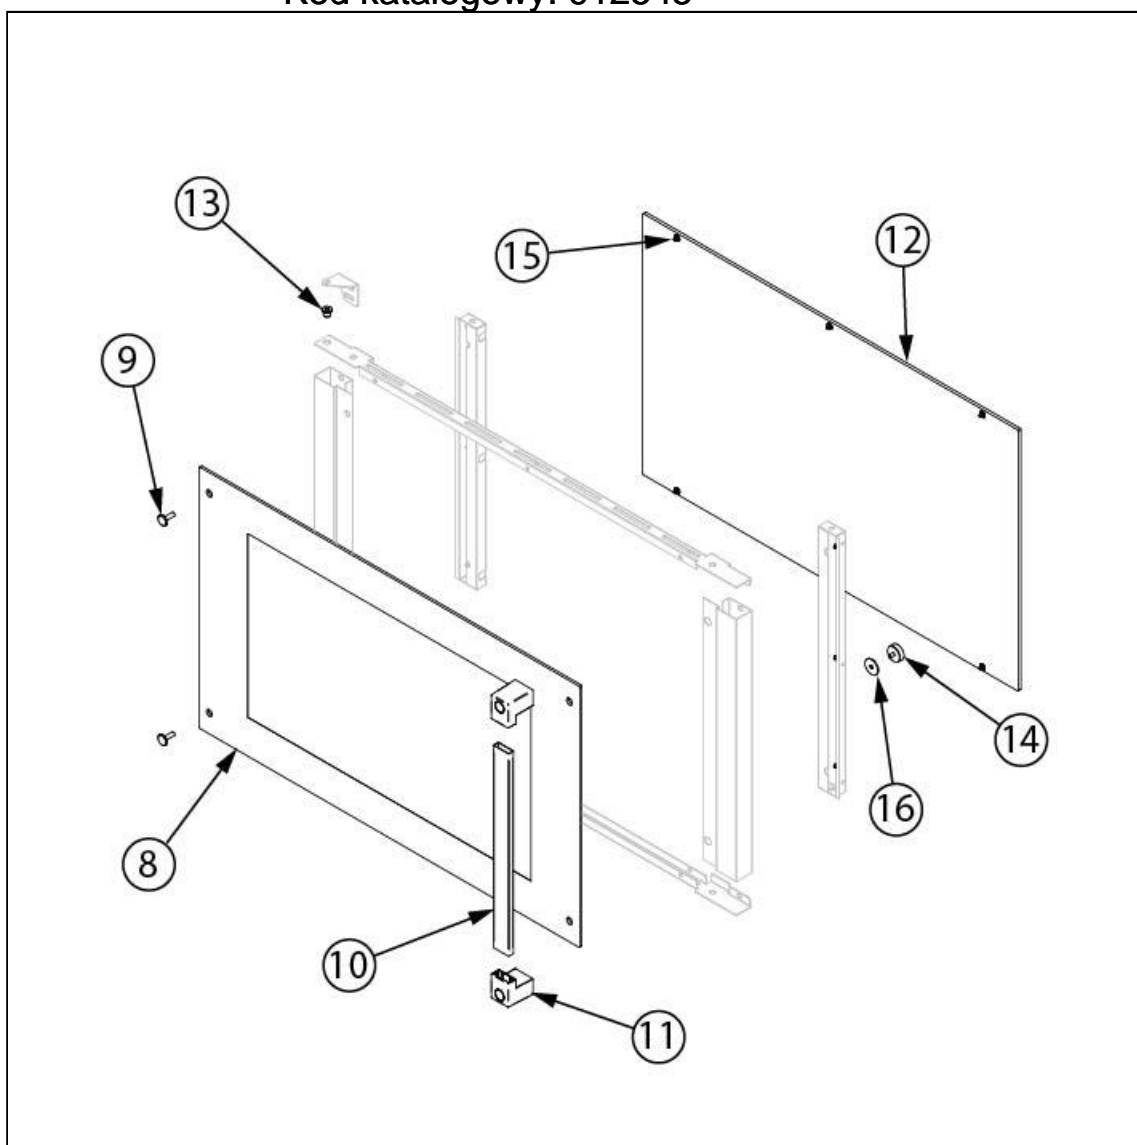

piec konwekcyjny z nawilżaniem, RXDL-Plus,
elektryczny, 4x600x400/4xGN 1/1, P 6.3 kW

Kod katalogowy: 912545

| Nr części (V nr rys.-nr części z rysunku) | Nazwa | Kod |
|--|------------------------------|-----|
| V912545-01 | Oświetlenie | |
| V912545-02 | Grzałka 3 kW | |
| V912545-03 | Silnik | |
| V912545-04 | Wentylator | |
| V912545-05 | Przewodnica mocująca | |
| V912545-06 | Narzędzie | |
| V912545-07 | Rurka zaparowania | |
| V912545-08 | Szyba zewnętrzna | |
| V912545-09 | Przewodnica M6x20 | |
| V912545-10 | Uchwyt | |
| V912545-11 | Mocowanie plastikowe uchwytu | |
| V912545-12 | Szyba wewnętrzna | |
| V912545-13 | Tuleja | |
| V912545-14 | Magnes D25x8 | |
| V912545-15 | Gumowy ogranicznik | |
| V912545-16 | Uszczelka 25x6x1,5 | |
| V912545-17 | Termostat bezpieczeństwa | |
| V912545-18 | Nóżka | |
| V912545-19 | Przekładnik grzałek | |
| V912545-20 | Kondensator | |
| V912545-21 | Płyta główna | |
| V912545-22 | Panel sterowania | |
| V912545-23 | Naklejka panelu | |
| V912545-24 | Wyłącznik krańcowy drzwi | |
| V912545-25 | Uszczelka | |
| V912545-26 | Przewodnica | |
| V912545-27 | Elektrozawór pojedynczy | |