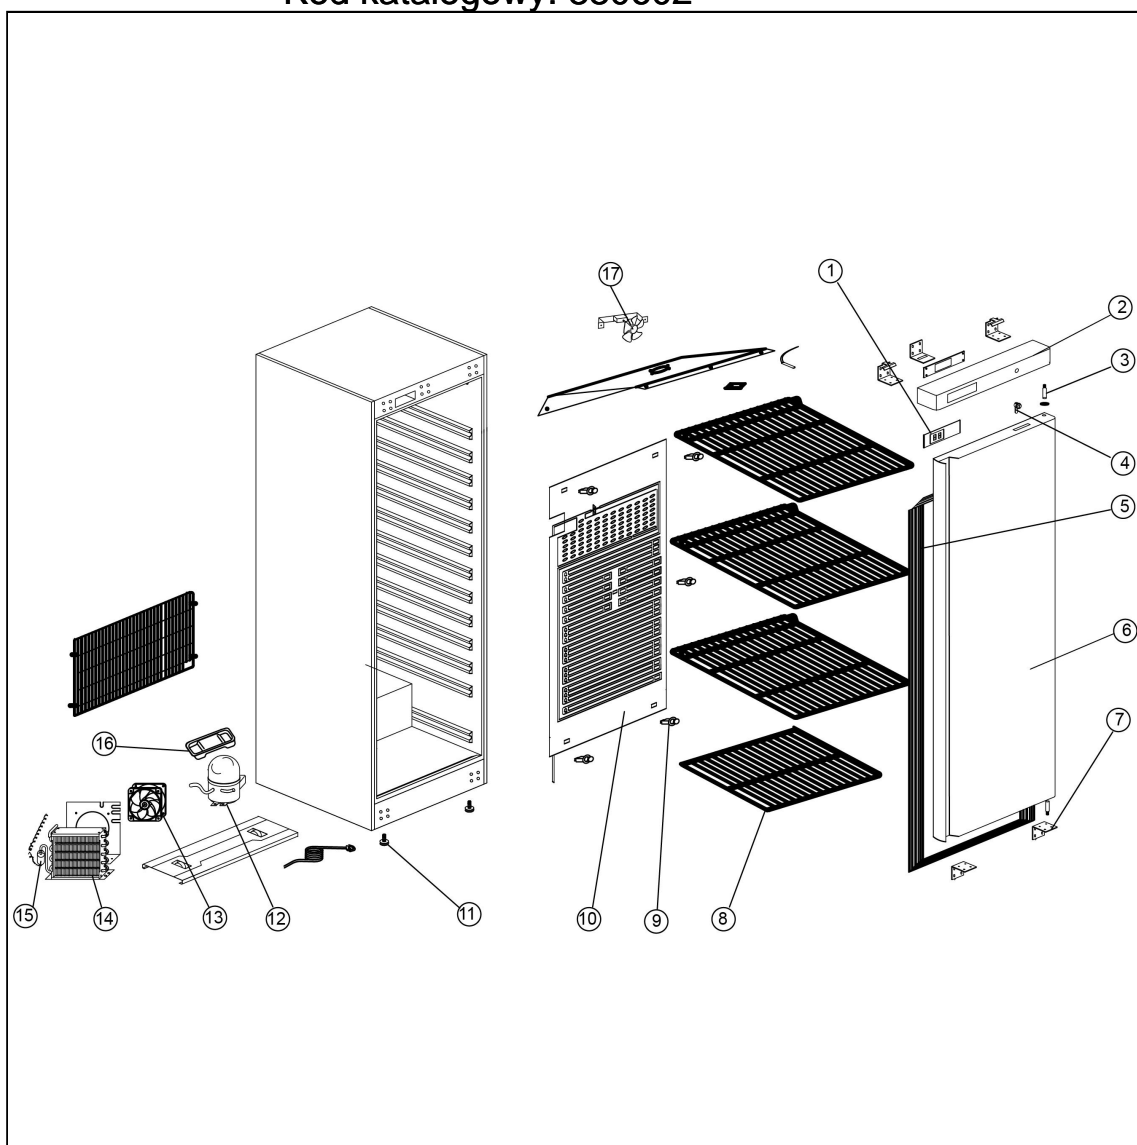

szafa chłodnicza 600 l, wn trze z ABS, stal nierdzewna

Kod katalogowy: 880602

Nr części (V nr rys.-nr części z rysunku)	Nazwa	Kod
V880602.2-01	Termostat	C008059
V880602.2-02	Panel przedni	
V880602.2-03	O zawiasu	
V880602.2-04	Zamek	C008773
V880602.2-05	Uszczelka	C007569
V880602.2-06	Drzwi	
V880602.2-07	Wspornik zawiasu	
V880602.2-08	Półka dolna	
V880602.2-09	Mocowanie parownika	
V880602.2-10	Parownik	
V880602.2-11	Nóżka	
V880602.2-12	Sprężarka	
V880602.2-13	Wentylator Skraplacza	C001101
V880602.2-14	Skraplacz	
V880602.2-15	Filtr odwadniacz	C010068
V880602.2-16	Pojemnik na skropliny	
V880602.2-17	Wentylator	