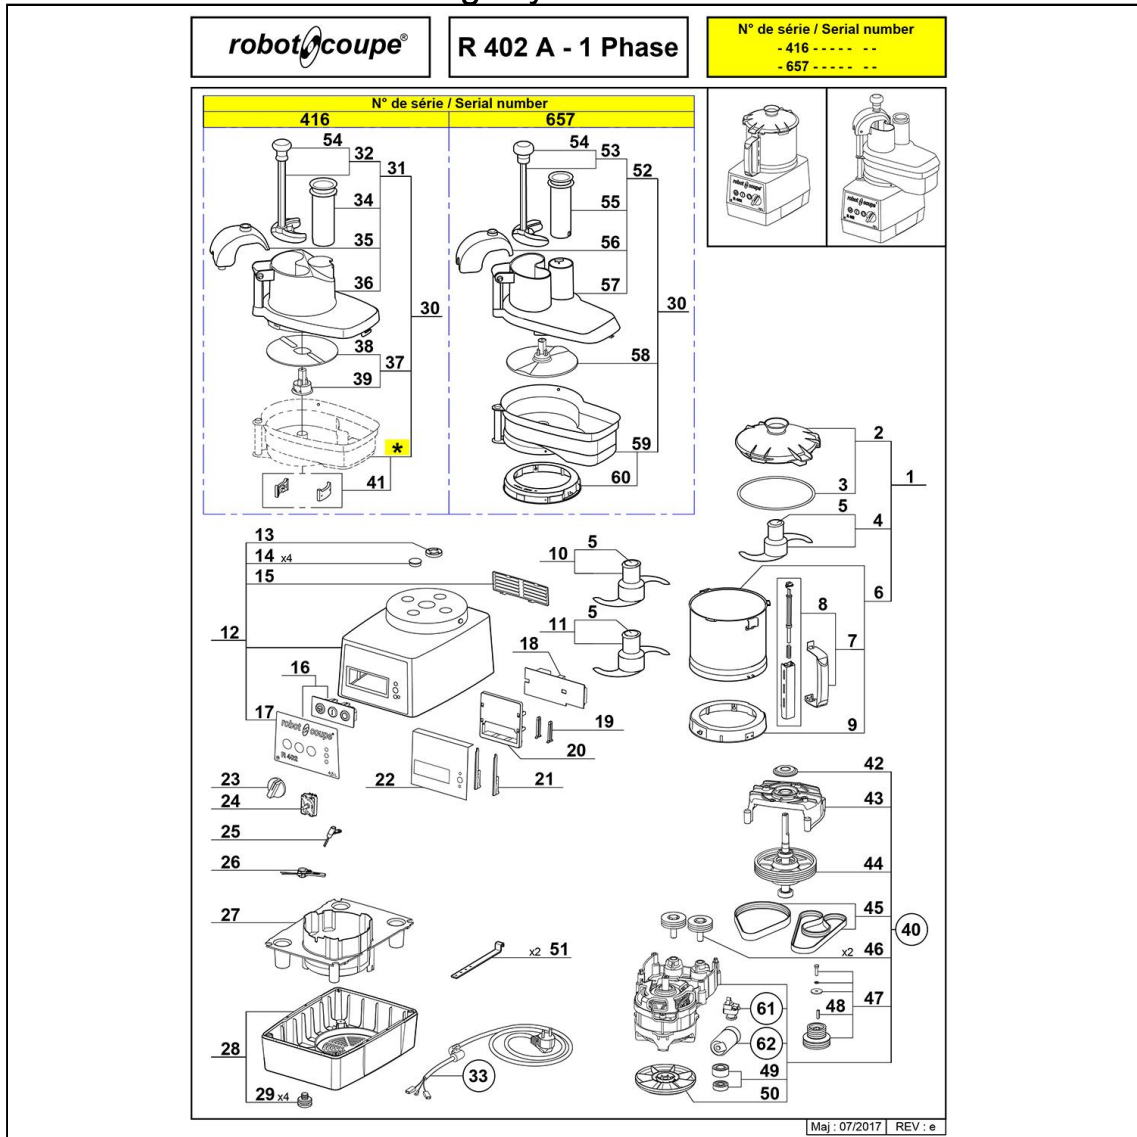

szatkownica+cutter R402 230V/50/1

Kod katalogowy: 712403

Nr cz ci (V nr rys.-nr cz ci z rysunku)	Nazwa	Kod
V712403-01	Pojemnik z pokryw - komplet	C001407
V712403-02	Pokrywa z uszczelk	C001718
V712403-03	Uszczelka	C001717
V712403-04	Nó gładki	C001408
V712403-05	Za lepka	C001287
V712403-06	Pojemnik - komplet	C001719
V712403-07	Uchwyt pojemnika	
V712403-08	Zestaw zabezpieczaj cy	C001720
V712403-09	Podkładka mocuj ca	C001722
V712403-10	Nó z z bami	C001410
V712403-11	Nó	C001409
V712403-12	Górna obudowa silnika	
V712403-13	Uszczelniacz	C001792
V712403-14	Za lepka	
V712403-15	Ośłona wentylatora	C001284
V712403-16	Panel sterowania	
V712403-17	Panel przedni	
V712403-18	Płytk sterowania	
V712403-19	Mocowanie płyty	C001237
V712403-20	cianka mocowania płyty	C001236
V712403-21	Mocowanie płyty	C001342
V712403-22	Izolator płytki steruj cej	C001286
V712403-23	Pokr tło regulatora obrotów	C001347
V712403-24	Regulator obrotów	C001346
V712403-25	Wył cznik bezpiecze stwa	
V712403-26	Przeł cznik bezpiecze stwa	
V712403-27	Obudowa wewn trzna	
V712403-28	Podstawa	C001606
V712403-29	Nó ki	C001772
V712403-30	Korpus	C001277
V712403-31	Pokrywa kompletna	C001323
V712403-32	Popychacz z gałk	C001448
V712403-33	Przewód zasilania	C001815
V712403-34	Popychacz	C001206
V712403-35	Prowadnica popychacza	C001204
V712403-36	Pokrywa górna	C001202
V712403-37	Tarcza odrzutnik z mocowaniem	C001203
V712403-38	Tarcza odrzutnik	
V712403-39	Mocowanie tarczy odrzutnik	C001324
V712403-40	Silnik - komplet	
V712403-41	Zatrask pokrywy	C001438
V712403-42	Uuszczelniacz wałka	
V712403-43	Obudowa wałka	
V712403-44	Koło nap dowe	C010119
V712403-45	Pasek	
V712403-46	Koła pasowe	
V712403-47	Koło pasowe	
V712403-48	Swo e	
V712403-49	Ło yska	
V712403-50	Wiatrak	C001365
V712403-51	Zestaw monta owy paska	
V712403-52	Pokrywa kompletna	
V712403-53	Popychacz z gałk	C001536
V712403-54	R czka	C001205
V712403-55	Popychacz	C001352
V712403-56	Prowadnica popychacza	
V712403-57	Pokrywa	
V712403-58	Tarcza odrzutnik	C001299
V712403-59	Korpus dolny	