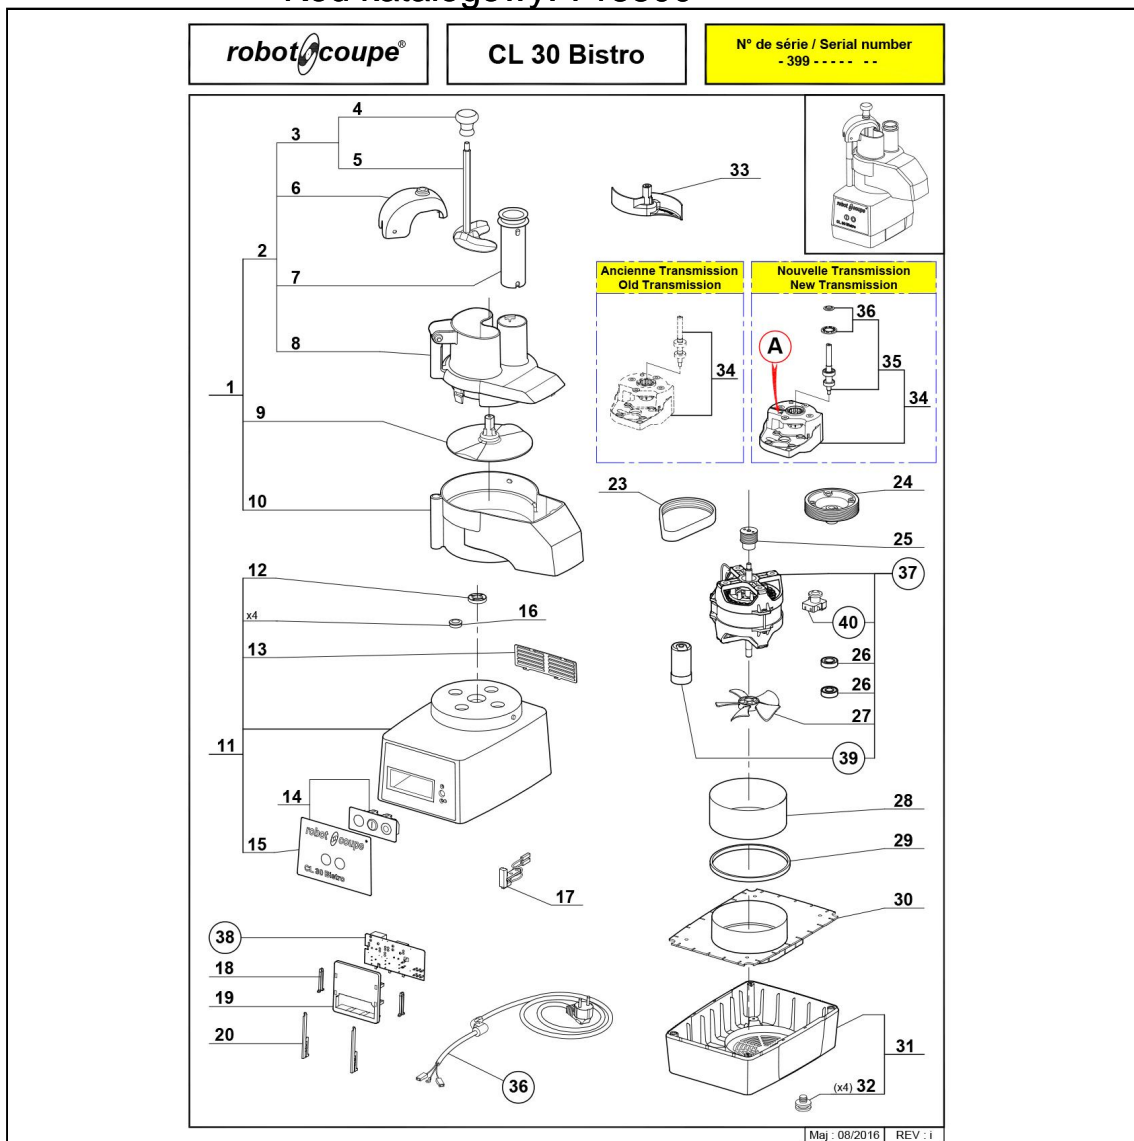

## szatkownica do warzyw CL30 BISTRO

Kod katalogowy: 713300

Nr części (V nr rys.-nr części z rysunku)	Nazwa	Kod
V713300-01	pojemnik z pokryw - komplet	C001402
V713300-02	pokrywka kompletna	C001630
V713300-03	popychacz z r czk	C001536
V713300-04	r czka	C001205
V713300-05	popychacz bez r czki	C001270
V713300-06	przewodnica popychacza	C001300
V713300-07	popychacz okr ęły	C001352
V713300-08	pokrywa	C001298
V713300-09	tarcza odrzutnik	C001299
V713300-10	korpus dolny	C001297
V713300-11	obudowa silnika	C001707
V713300-12	Uszczelniaacz	C001792
V713300-13	Oslona wentylatora	C001284
V713300-14	panel sterowania	C001706
V713300-15	oslona przednia	C001776
V713300-16	odbój gumowy	C001276
V713300-17	kontaktor	C001454
V713300-18	mocowanie płyty	C001237
V713300-19	ścianka mocowania płyty	C001236
V713300-20	mocowanie płyty	C001342
V713300-23	pasek wieloklinowy	C001809
V713300-24	koło pasowe	C001238
V713300-25	koło pasowe małe	C001239
V713300-26	Ło ęysko	C001867
V713300-27	Wentylator	C001334
V713300-28	Oslona wentylatora silnika	
V713300-29	Tłumnik dręga	
V713300-30	Oslona	
V713300-31	podstawa	C001606
V713300-32	Nó ka	C001772
V713300-33	Wyrzutnik kapusty	C008188
V713300-34	wał główny + mocowanie	C001489
V713300-35	wałek nap ędowy	C008818
V713300-36	przewód zasilaj ący	C001815
V713300-37	silnik	C001581
V713300-38	płyta steruj ąca	C001266
V713300-40	kondensator 60 µF	C001866
V713300-41	wył ęcznik rozruchowy(cewka)	C001786