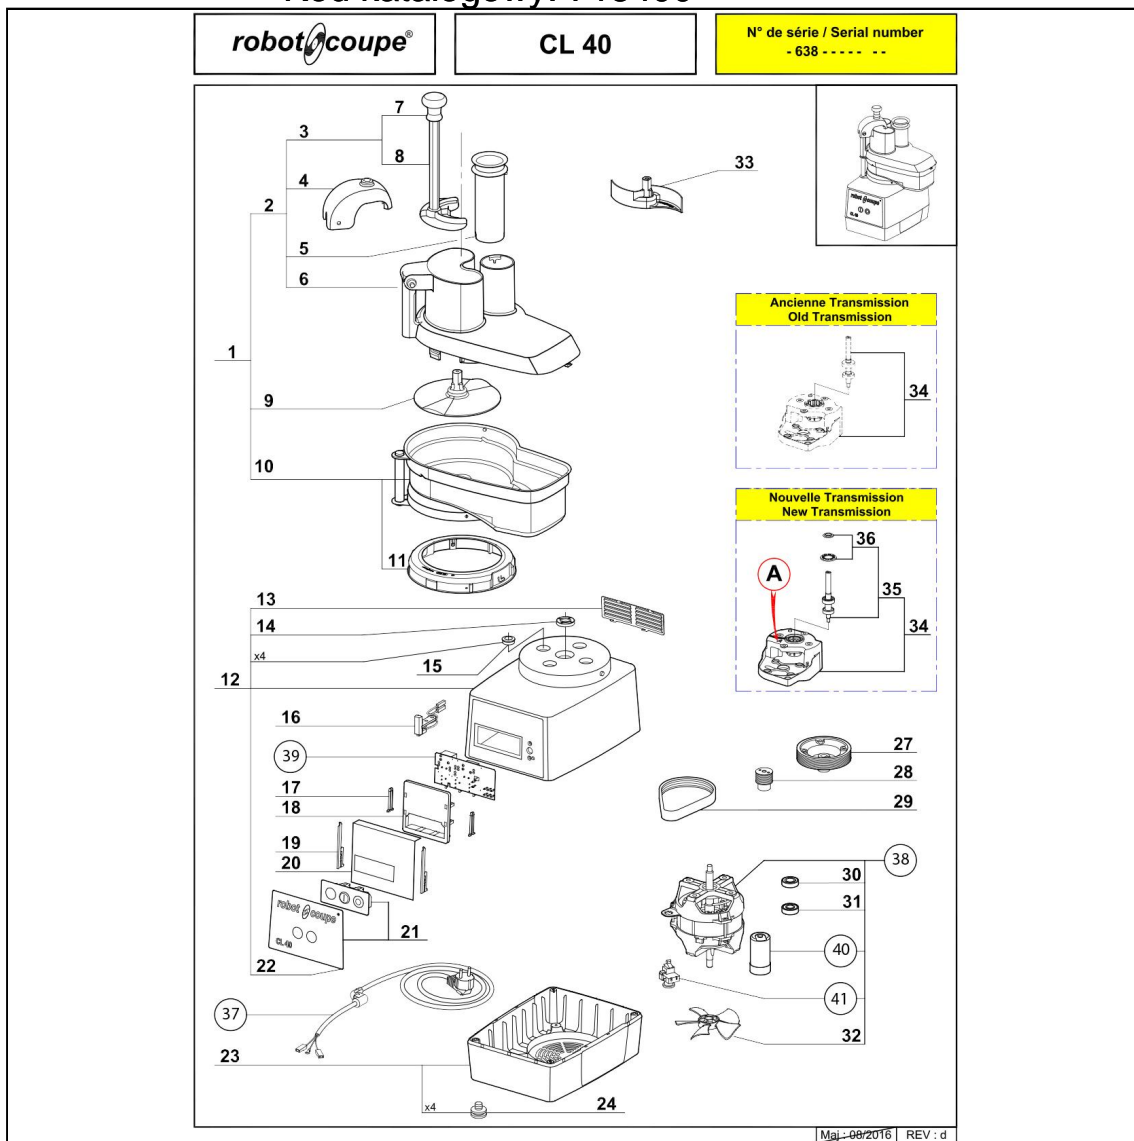

szatkownica CL40 230V/50/1

Kod katalogowy: 713400

Nr części (V nr rys.-nr części z rysunku)	Nazwa	Kod
V713400-01	Kompletna misa szatkownicy	C001277
V713400-02	Pokrywa kompletna	C008751
V713400-03	Popychacz z rączką	C001536
V713400-04	Ramię dociskające w szatkownicy	C008187
V713400-05	Popychacz bez rączki	C001352
V713400-06	Pokrywa	C008137
V713400-07	Rączka	C001205
V713400-08	Popychacz	C001270
V713400-09	Tarcza odrzutnika	C001299
V713400-10	Misa szatkownicy	
V713400-11	Pierścień mocujący	
V713400-12	Obudowa silnika	
V713400-13	Ośłona wentylatora	C001284
V713400-14	Uszczelniacz	C001792
V713400-15	Odbiór gumowy	C001276
V713400-16	Przebiegacz	C001454
V713400-17	Mocowanie płyty	C001237
V713400-18	ścianka mocowania płyty	C001236
V713400-19	Mocowanie płyty	C001342
V713400-20	Ośłona płyty	C001286
V713400-21	Przebiegacz	
V713400-22	Przednia obudowa	
V713400-23	Podstawa	C001606
V713400-24	Nowak	C001772
V713400-27	Koło pasowe	C001238
V713400-28	Koło pasowe	C001239
V713400-29	Pasek wieloklinowy	C001809
V713400-30	Łożysko	C001812
V713400-31	Łożysko	C001867
V713400-32	Wentylator	C001334
V713400-33	Wyrzutnik kapusty	C008188
V713400-34	Zestaw przeniesienia napędu	C001489
V713400-35	Walek napędowy	C008818
V713400-36	Uszczelnienie wałka	
V713400-37	Przewód zasilający	C001815
V713400-38	Kompletny silnik	C001581
V713400-39	Panel sterujący	C001266
V713400-40	Kondensator 60 µF	C001866
V713400-41	Wyłącznik rozruchowy	C001786