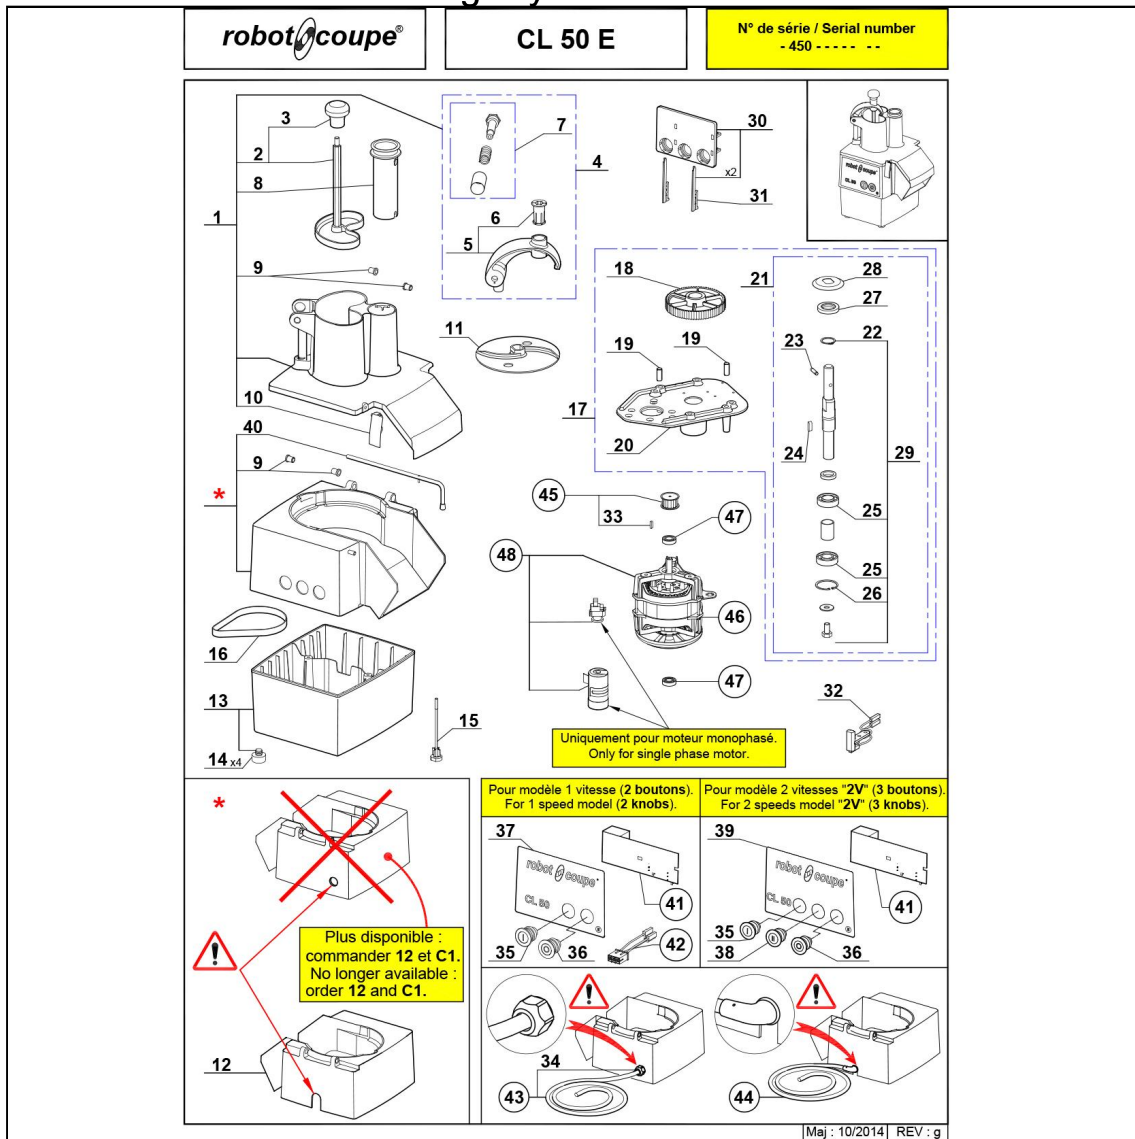

szatkownica do warzyw CL50 550 W 400V375 obr/min
20-300 posiłków

Kod katalogowy: 713501

Nr części (V nr rys.-nr części z rysunku)	Nazwa	Kod
V713501-01	Pokrywa górna	C001710
V713501-02	Popychacz nerkowy	C008774
V713501-03	Rączka	C001205
V713501-04	Popychacz	
V713501-05	Prowadnica popychacza	C008176
V713501-06	Tuleja prowadnicy popychacza	C001171
V713501-07	O prowadnicy popychacza	C001712
V713501-08	Popychacz	C001352
V713501-09	Łoisko lizgowe	C001713
V713501-10	Zatrząsk pokrywy	C001464
V713501-11	Tarcza odrzutnik	C001226
V713501-12	Obudowa dolna	
V713501-13	Silnik	
V713501-14	Nóżka	C001333
V713501-15	rubamocujce	C001357
V713501-16	Pasek	C007829
V713501-17	Zestaw naprawczy silnika	C001714
V713501-18	Zestaw naprawczy wałka	C001306
V713501-19	Tulejka dystansowa	
V713501-20	Wspornik silnika	C009450
V713501-21	Wałek naprawy szatkownicy	C006995
V713501-22	Zegier	C010354
V713501-23	Sworze napędu	C001172
V713501-24	Klin wału	C008502
V713501-25	Łoisko	C010353
V713501-26	Zegier	
V713501-27	Uszczelka wału	C001795
V713501-28	Podkładka wałka	C007318
V713501-29	Łoisko	C001715
V713501-30	Mocowanie płytki elektronicznej	C001475
V713501-31	Mocowanie płyty	C001342
V713501-32	krańcówka magnetyczna	C001461
V713501-33	Klin wału	C001803
V713501-34	Wiązadło	
V713501-35	Przycisk START	C001798
V713501-36	Przycisk STOP	C001797
V713501-37	Rama	
V713501-38	Przycisk włącznika	C001807
V713501-39	Rama	
V713501-40	Przebiegający	C007691
V713501-41	Płyta główna	C001219
V713501-42	Przewody elektryczne	C001488
V713501-43	Przewód zasilający	
V713501-44	Przewód zasilający	
V713501-45	Małe koło pasowe	C001474
V713501-46	Wentylator	
V713501-47	Łoisko dolne	C001793
V713501-48	Silnik	C001565