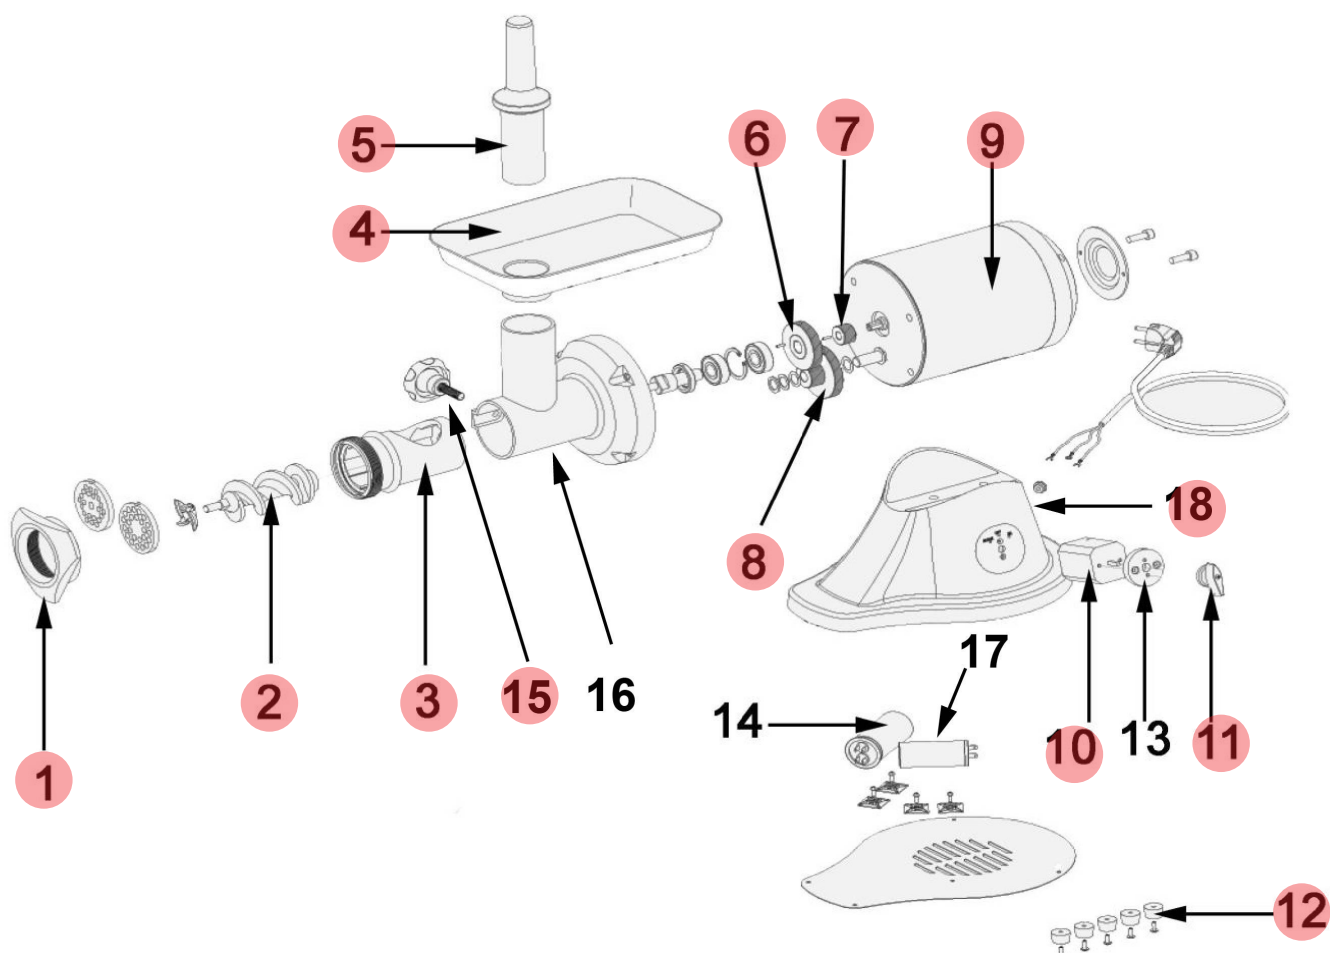

## maszynka do mielenia mięsa, P 0.8 kW, U 230 V

Kod katalogowy: 721124

kliknij w czerwone pole, aby zobaczyć/zamówić część

<b>Nr części (V nr rys. nr części z rysunku)</b>	<b>Nazwa</b>	<b>Kod</b>
V721124V01-01	Blokada sita	C007624
V721124V01-02	Ślimak	C007625
V721124V01-03	Gniazdo ślimaka	C009156
V721124V01-04	Tacka na mięso	C007627
V721124V01-05	Popychacz	C007628
V721124V01-06	Koło zębate duże	C007629
V721124V01-07	Koło zębate małe	C007630
V721124V01-08	Koło zębate podwójne	C007631
V721124V01-09	Silnik	C007632
V721124V01-10	Włącznik	C007633
V721124V01-11	Pokrętło	C007634
V721124V01-12	Nóżka	C007636
V721124V01-13	Panel przełącznika	
V721124V01-14	Kondensator 75uf	
V721124V01-15	Śruba blokująca	C007650
V721124V01-16	Obudowa przekładni	C011506
V721124V01-17	Kondensator 16uf	
V721124V01-18	Podstawa silnika	C009174