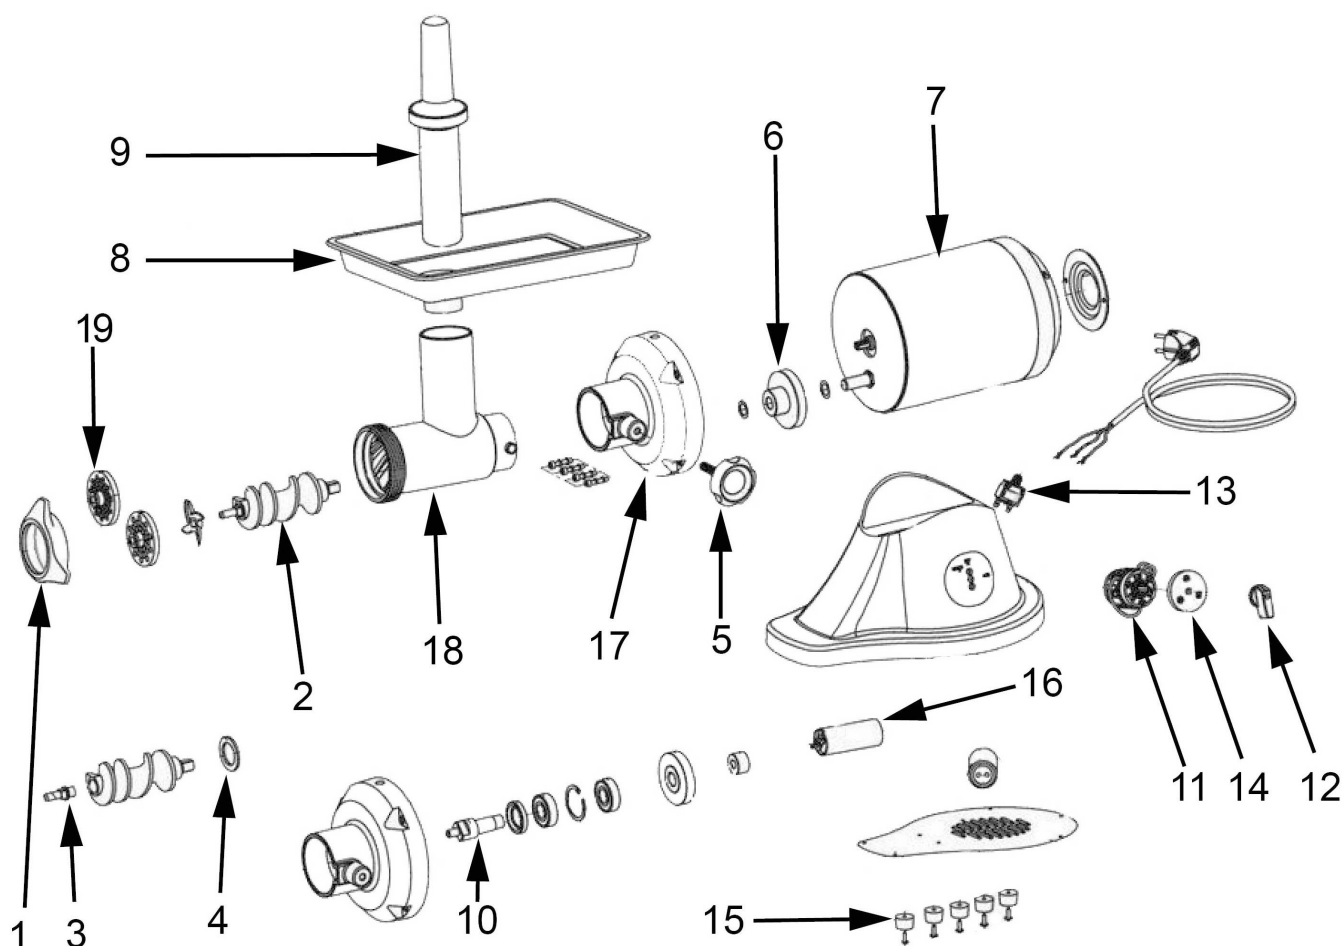

maszynka do mielenia mięsa, P 1.1 kW, U 230 V

Kod katalogowy: 721221

Nr części (V nr rys. nr części z rysunku)	Nazwa	Kod
V721221V01-01	Blokada sita	C007661
V721221V01-02	Ślimak	C002174
V721221V01-03	Sworzeń ślimaka	C007649
V721221V01-04	Podkładka ślimaka	C000029
V721221V01-05	Śruba blokująca	C007650
V721221V01-06	Przekładnia silnika	C007651
V721221V01-07	Silnik	C007652
V721221V01-08	Tacka	C007653
V721221V01-09	Popychacz	C007654
V721221V01-10	Sworzeń obrotowy	C007655
V721221V01-11	Włącznik	C007656
V721221V01-12	Pokrętło	C007657
V721221V01-13	Krańcówka	C007658
V721221V01-14	Skala włącznika	C007659
V721221V01-15	Nóżka	C007660
V721221V01-16	Kondensator	
V721221V01-17	Ostona przekładni	
V721221V01-18	Głowica	C008649
V721221V01-19	Sitko 6mm	