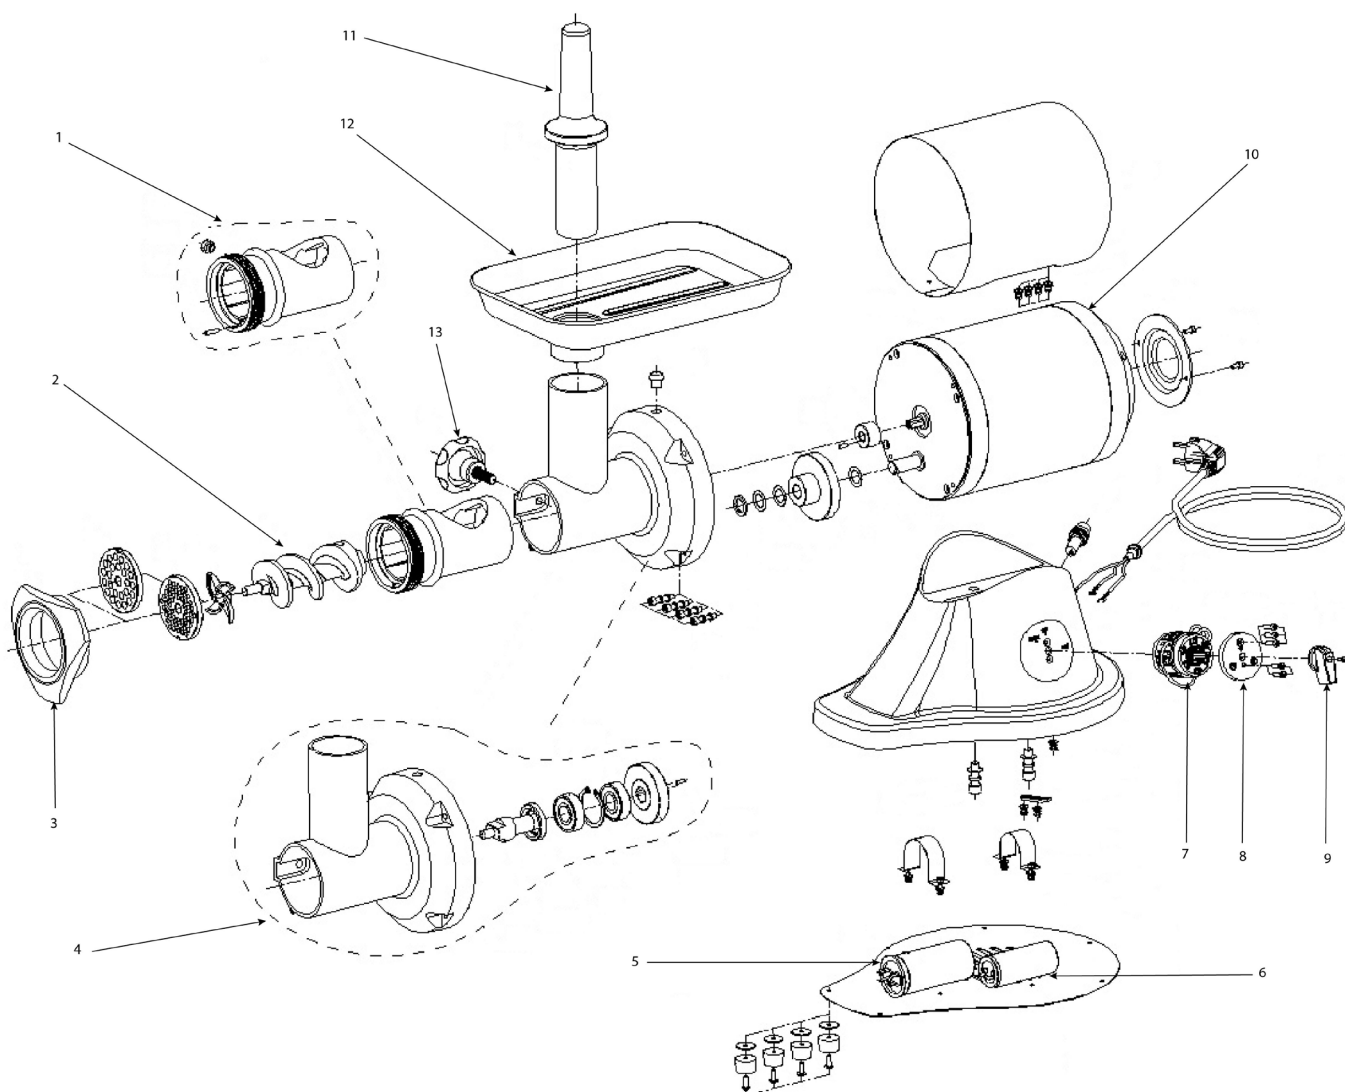

maszynka do mielenia mięsa, P 0.8 kW, U 230 V

Nr części (V nr rys. nr części z rysunku)	Nazwa	Kod
V721224V01-01	Gniazdo ślimaka	
V721224V01-02	Ślimak	C012199
V721224V01-03	Blokada sita	
V721224V01-04	Obudowa przekładni	C012977
V721224V01-05	Kondensator 75uf	
V721224V01-06	Kondensator 16uf	
V721224V01-07	Włącznik	
V721224V01-08	Panel przełącznika	
V721224V01-09	Pokrętło	
V721224V01-10	Silnik	
V721224V01-11	Popychacz	
V721224V01-12	Tacka na mięso	
V721224V01-13	Śruba blokująca	