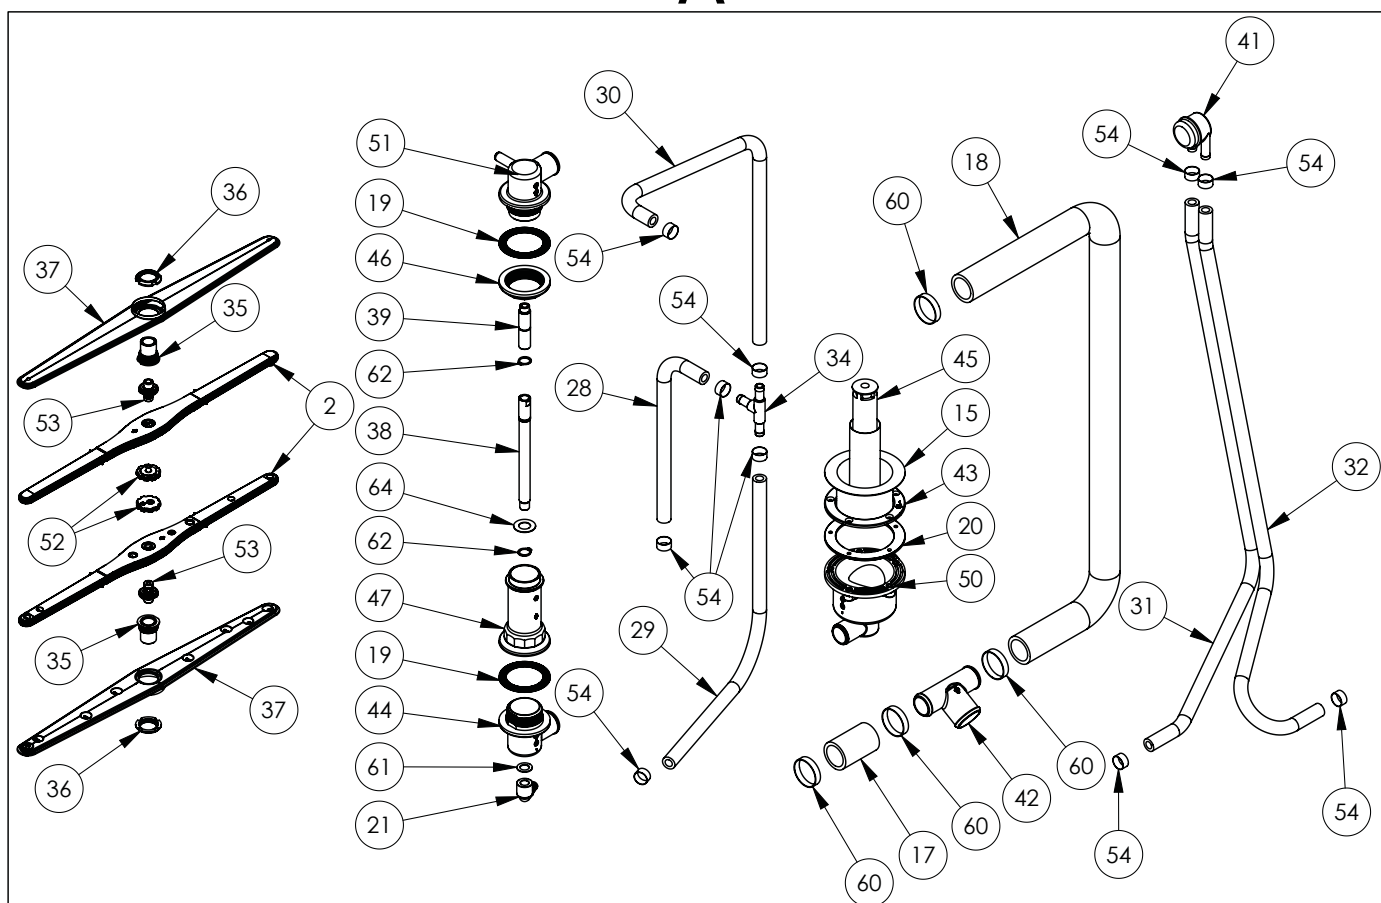

**zmywarko wyparzarka, uniwersalna, Power Digital,
dozownik płynu myjącego, P 6.65 kW, U 400 V**

Kod katalogowy: 801555

A