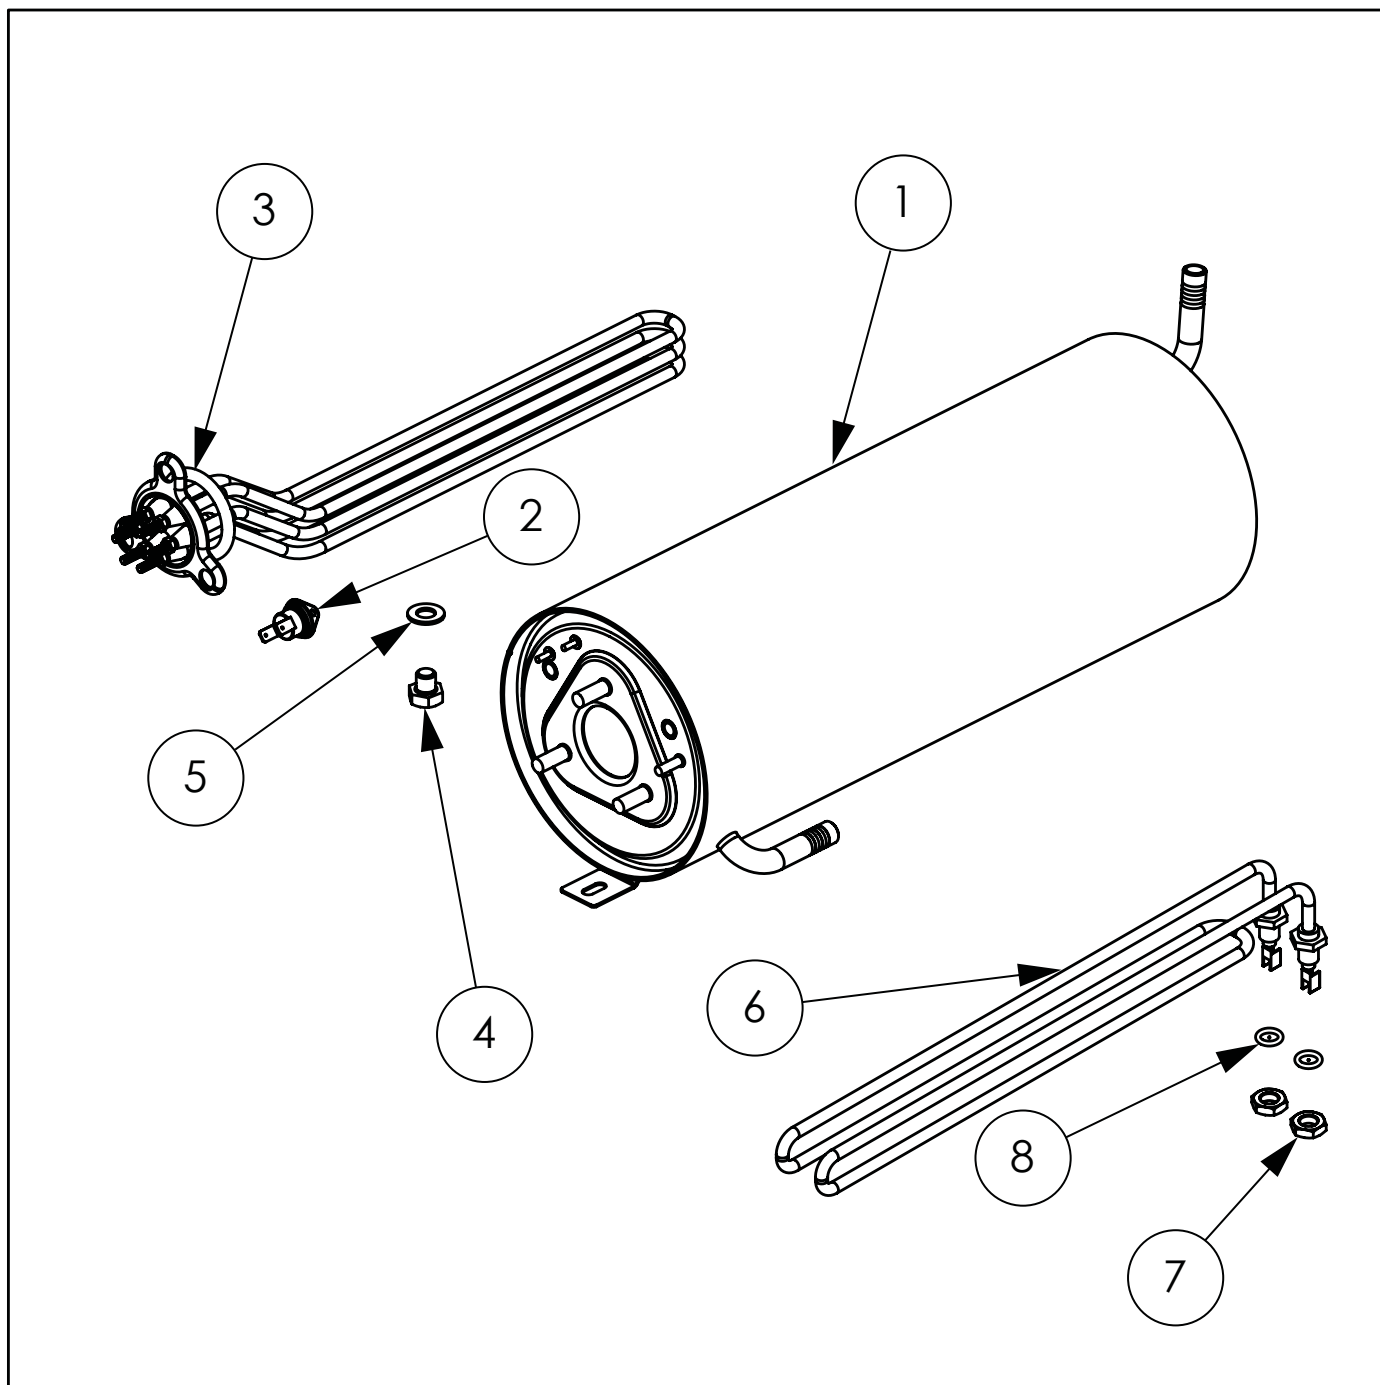

F

G

H

I

Nr części (V nr rys. nr części z rysunku)	Nazwa	Kod
V801555V06-A.01	Komora zmywarki	
V801555V06-A.02	Ramię płuczące	C012369
V801555V06-A.03	Podstawa	
V801555V06-A.04	Panel dolny	
V801555V06-A.05	Ściana tylna	
V801555V06-A.06	Prowadnica prawa	
V801555V06-A.07	Prowadnica lewa	
V801555V06-A.08	Wspornik pomp	
V801555V06-A.09	Mocowanie czapki i panelu	
V801555V06-A.10	Kątownik	
V801555V06-A.11	Skrzynka zaciskowa KADO K1/6	C009003
V801555V06-A.12	Sonda PT100 L=2m	C009300
V801555V06-A.13	Elektrozawór	C003422
V801555V06-A.14	Uszczelka gumowa fi25x16,5x2	
V801555V06-A.15	Filtr odpływu wody	C003742
V801555V06-A.16	Ośłona przeciwbryzgowa	C012373
V801555V06-A.17	Wąż gumowy prosty	C013072
V801555V06-A.18	Wąż kształtowy gumowy	C013074
V801555V06-A.19	Uszczelka przyłącza	C012274
V801555V06-A.20	Uszczelka odpływu	C012944
V801555V06-A.21	Kolano	C012391
V801555V06-A.22	Wąż silikonowy	C012680
V801555V06-A.23	Ośłona krawędzi	C013572
V801555V06-A.24	Opaska zaciskowa	C012765
V801555V06-A.25	Uszczelka płaska	C012766
V801555V06-A.26	Przewodnik	C012767
V801555V06-A.27	Sprężyna	C012768
V801555V06-A.28	Wąż gumowy fi 12 L=350mm	C008625
V801555V06-A.29	Wąż gumowy fi 12 L=555mm	C008625
V801555V06-A.30	Wąż gumowy fi 12 L=670mm	C008625
V801555V06-A.31	Wąż gumowy fi 12 L=950mm	C008625
V801555V06-A.32	Wąż gumowy fi 12 L=1000mm	C008625
V801555V06-A.33	Kostka przyłączeniowa	C012380
V801555V06-A.34	Trójnik	C012384
V801555V06-A.35	Tuleja ślizgowa	C012378
V801555V06-A.36	Nakrętka tulei ślizgowej	C012377
V801555V06-A.37	Ramię myjące 50	C012332