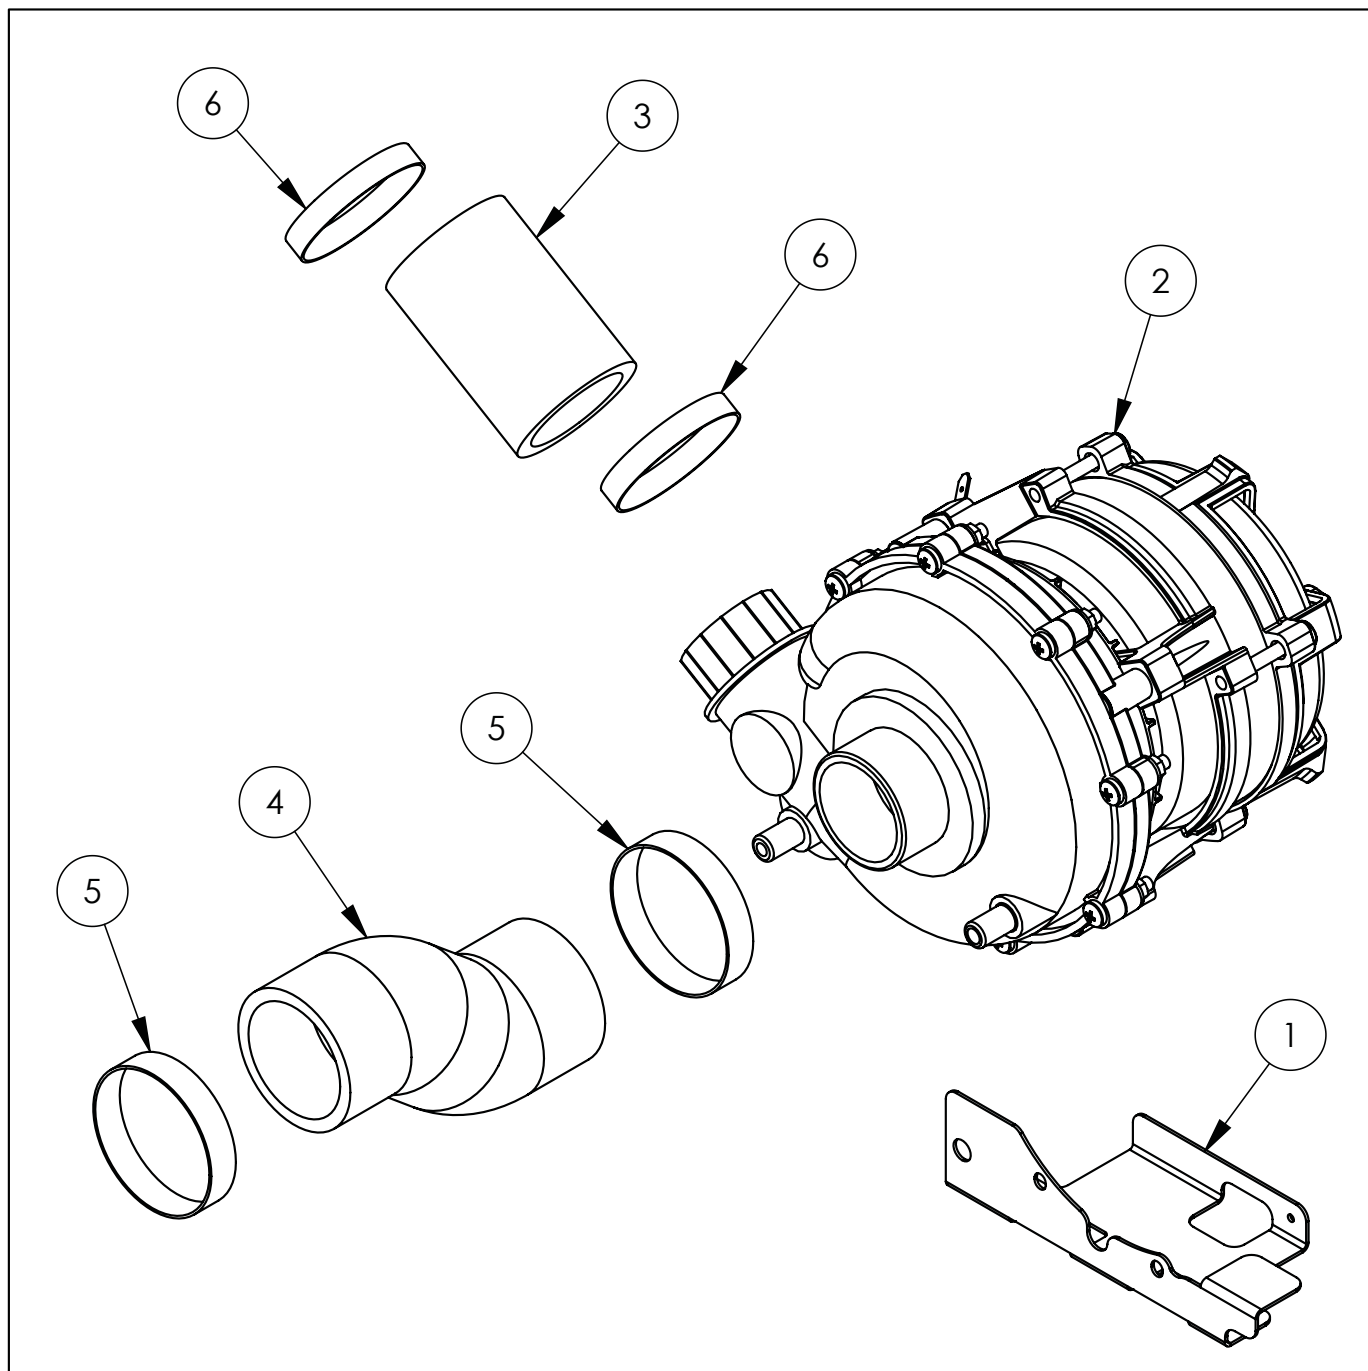

F

G

H

I

Nr części (V nr rys. nr części z rysunku)	Nazwa	Kod
V801555V06-A.01	Komora zmywarki	
V801555V06-A.02	Ramię płuczące	C012369
V801555V06-A.03	Podstawa	
V801555V06-A.04	Panel dolny	
V801555V06-A.05	Ściana tylna	
V801555V06-A.06	Prowadnica prawa	
V801555V06-A.07	Prowadnica lewa	
V801555V06-A.08	Wspornik pomp	
V801555V06-A.09	Mocowanie czapki i panelu	
V801555V06-A.10	Kątownik	
V801555V06-A.11	Skrzynka zaciskowa KADO K1/6	C009003
V801555V06-A.12	Sonda PT100 L=2m	C009300
V801555V06-A.13	Elektrozawór	C003422
V801555V06-A.14	Uszczelka gumowa fi25x16,5x2	
V801555V06-A.15	Filtr odpływu wody	C003742
V801555V06-A.16	Ośłona przeciwbryzgowa	C012373
V801555V06-A.17	Wąż gumowy prosty	C013072
V801555V06-A.18	Wąż kształtowy gumowy	C013074
V801555V06-A.19	Uszczelka przyłącza	C012274
V801555V06-A.20	Uszczelka odpływu	C012944
V801555V06-A.21	Kolano	C012391
V801555V06-A.22	Wąż silikonowy	C012680
V801555V06-A.23	Ośłona krawędzi	C013572
V801555V06-A.24	Opaska zaciskowa	C012765
V801555V06-A.25	Uszczelka płaska	C012766
V801555V06-A.26	Przewodnik	C012767
V801555V06-A.27	Sprężyna	C012768
V801555V06-A.28	Wąż gumowy fi 12 L=350mm	C008625
V801555V06-A.29	Wąż gumowy fi 12 L=555mm	C008625
V801555V06-A.30	Wąż gumowy fi 12 L=670mm	C008625
V801555V06-A.31	Wąż gumowy fi 12 L=950mm	C008625
V801555V06-A.32	Wąż gumowy fi 12 L=1000mm	C008625
V801555V06-A.33	Kostka przyłączeniowa	C012380
V801555V06-A.34	Trójnik	C012384
V801555V06-A.35	Tuleja ślizgowa	C012378
V801555V06-A.36	Nakrętka tulei ślizgowej	C012377
V801555V06-A.37	Ramię myjące 50	C012332