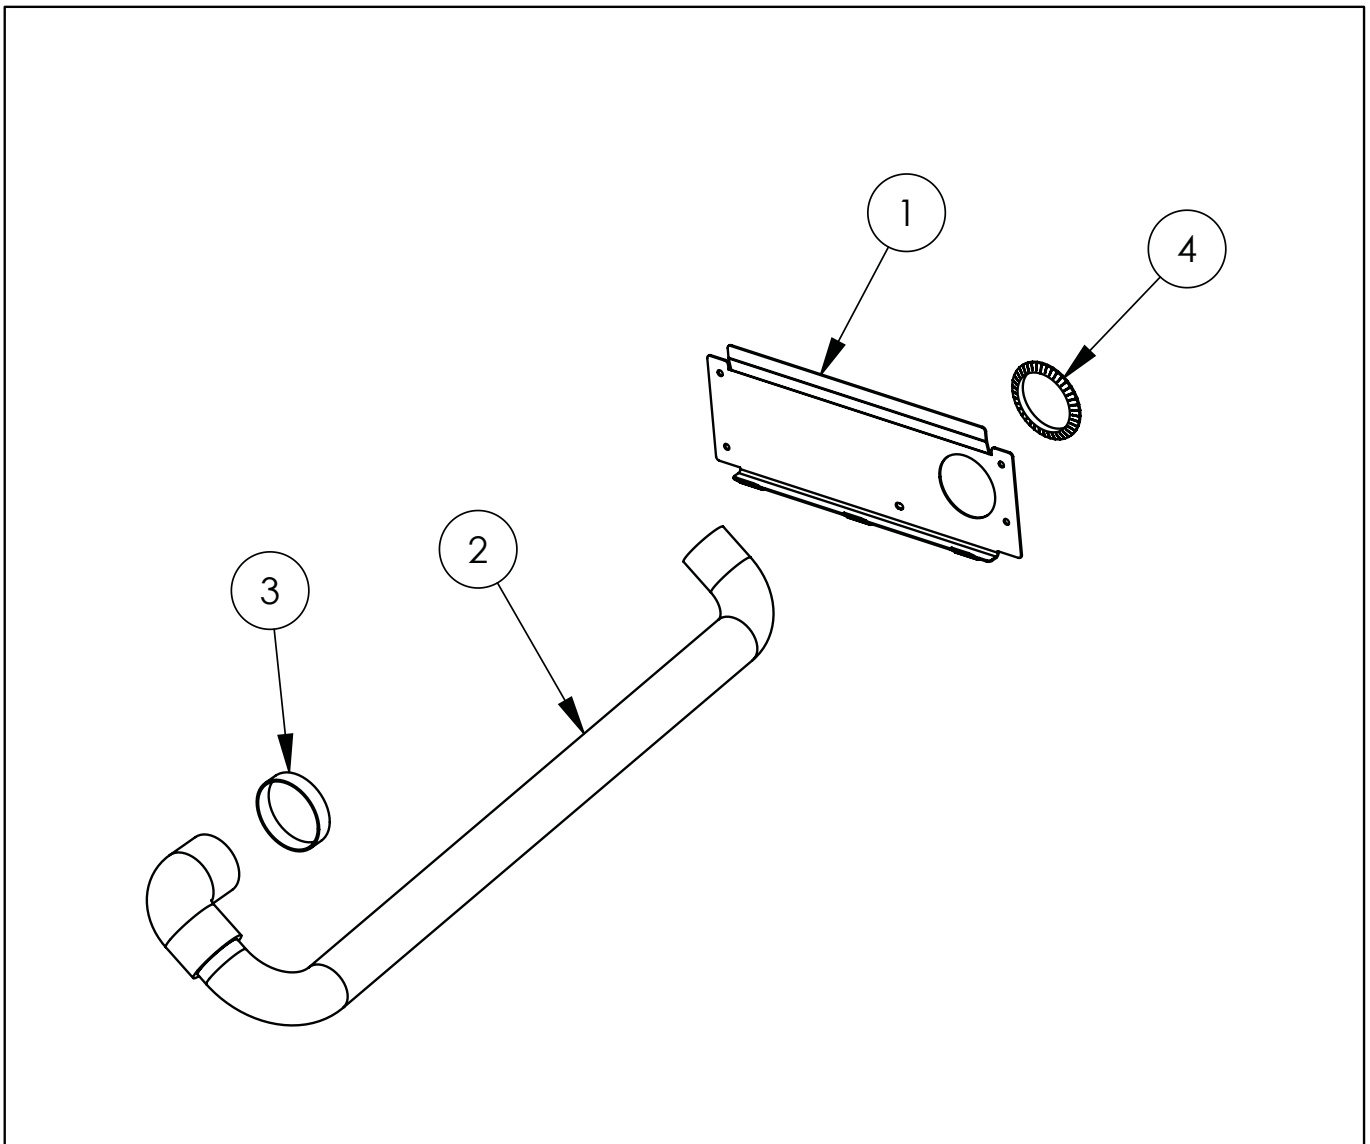

F

G

H

I

Nr części (V nr rys. nr części z rysunku)	Nazwa	Kod
V801555V06-A.01	Komora zmywarki	
V801555V06-A.02	Ramię płuczące	C012369
V801555V06-A.03	Podstawa	
V801555V06-A.04	Panel dolny	
V801555V06-A.05	Ściana tylna	
V801555V06-A.06	Prowadnica prawa	
V801555V06-A.07	Prowadnica lewa	
V801555V06-A.08	Wspornik pomp	
V801555V06-A.09	Mocowanie czapki i panelu	
V801555V06-A.10	Kątownik	
V801555V06-A.11	Skrzynka zaciskowa KADO K1/6	C009003
V801555V06-A.12	Sonda PT100 L=2m	C009300
V801555V06-A.13	Elektrozawór	C003422
V801555V06-A.14	Uszczelka gumowa fi25x16,5x2	
V801555V06-A.15	Filtr odpływu wody	C003742
V801555V06-A.16	Ośłona przeciwbryzgowa	C012373
V801555V06-A.17	Wąż gumowy prosty	C013072
V801555V06-A.18	Wąż kształtowy gumowy	C013074
V801555V06-A.19	Uszczelka przyłącza	C012274
V801555V06-A.20	Uszczelka odpływu	C012944
V801555V06-A.21	Kolano	C012391
V801555V06-A.22	Wąż silikonowy	C012680
V801555V06-A.23	Ośłona krawędzi	C013572
V801555V06-A.24	Opaska zaciskowa	C012765
V801555V06-A.25	Uszczelka płaska	C012766
V801555V06-A.26	Przewodnik	C012767
V801555V06-A.27	Sprężyna	C012768
V801555V06-A.28	Wąż gumowy fi 12 L=350mm	C008625
V801555V06-A.29	Wąż gumowy fi 12 L=555mm	C008625
V801555V06-A.30	Wąż gumowy fi 12 L=670mm	C008625
V801555V06-A.31	Wąż gumowy fi 12 L=950mm	C008625
V801555V06-A.32	Wąż gumowy fi 12 L=1000mm	C008625
V801555V06-A.33	Kostka przyłączeniowa	C012380
V801555V06-A.34	Trójnik	C012384
V801555V06-A.35	Tuleja ślizgowa	C012378
V801555V06-A.36	Nakrętka tulei ślizgowej	C012377
V801555V06-A.37	Ramię myjące 50	C012332