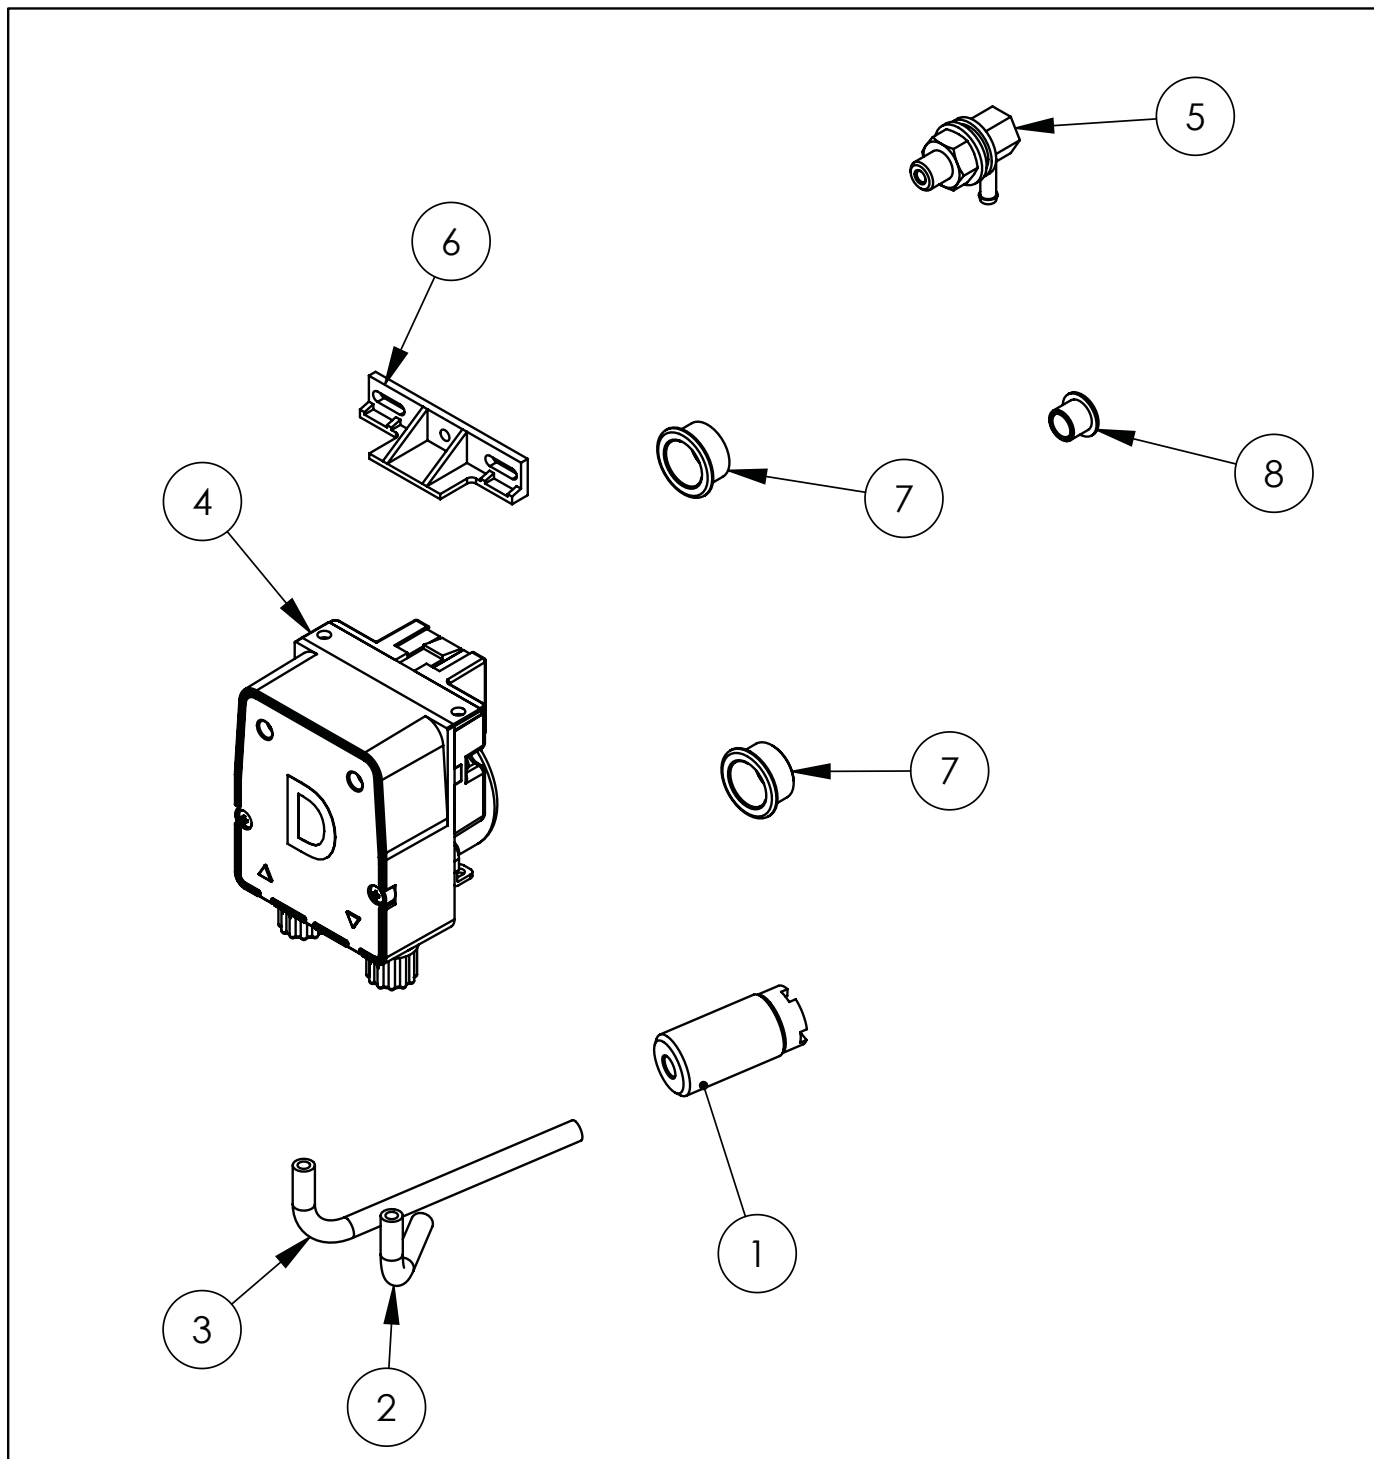

F

G

H

I

Nr części (V nr rys. nr części z rysunku)	Nazwa	Kod
V801555V06-A.01	Komora zmywarki	
V801555V06-A.02	Ramię płuczące	C012369
V801555V06-A.03	Podstawa	
V801555V06-A.04	Panel dolny	
V801555V06-A.05	Ściana tylna	
V801555V06-A.06	Prowadnica prawa	
V801555V06-A.07	Prowadnica lewa	
V801555V06-A.08	Wspornik pomp	
V801555V06-A.09	Mocowanie czapki i panelu	
V801555V06-A.10	Kątownik	
V801555V06-A.11	Skrzynka zaciskowa KADO K1/6	C009003
V801555V06-A.12	Sonda PT100 L=2m	C009300
V801555V06-A.13	Elektrozawór	C003422
V801555V06-A.14	Uszczelka gumowa fi25x16,5x2	
V801555V06-A.15	Filtr odpływu wody	C003742
V801555V06-A.16	Ośłona przeciwbryzgowa	C012373
V801555V06-A.17	Wąż gumowy prosty	C013072
V801555V06-A.18	Wąż kształtowy gumowy	C013074
V801555V06-A.19	Uszczelka przyłącza	C012274
V801555V06-A.20	Uszczelka odpływu	C012944
V801555V06-A.21	Kolano	C012391
V801555V06-A.22	Wąż silikonowy	C012680
V801555V06-A.23	Ośłona krawędzi	C013572
V801555V06-A.24	Opaska zaciskowa	C012765
V801555V06-A.25	Uszczelka płaska	C012766
V801555V06-A.26	Przewodnik	C012767
V801555V06-A.27	Sprężyna	C012768
V801555V06-A.28	Wąż gumowy fi 12 L=350mm	C008625
V801555V06-A.29	Wąż gumowy fi 12 L=555mm	C008625
V801555V06-A.30	Wąż gumowy fi 12 L=670mm	C008625
V801555V06-A.31	Wąż gumowy fi 12 L=950mm	C008625
V801555V06-A.32	Wąż gumowy fi 12 L=1000mm	C008625
V801555V06-A.33	Kostka przyłączeniowa	C012380
V801555V06-A.34	Trójnik	C012384
V801555V06-A.35	Tuleja ślizgowa	C012378
V801555V06-A.36	Nakrętka tulei ślizgowej	C012377
V801555V06-A.37	Ramię myjące 50	C012332