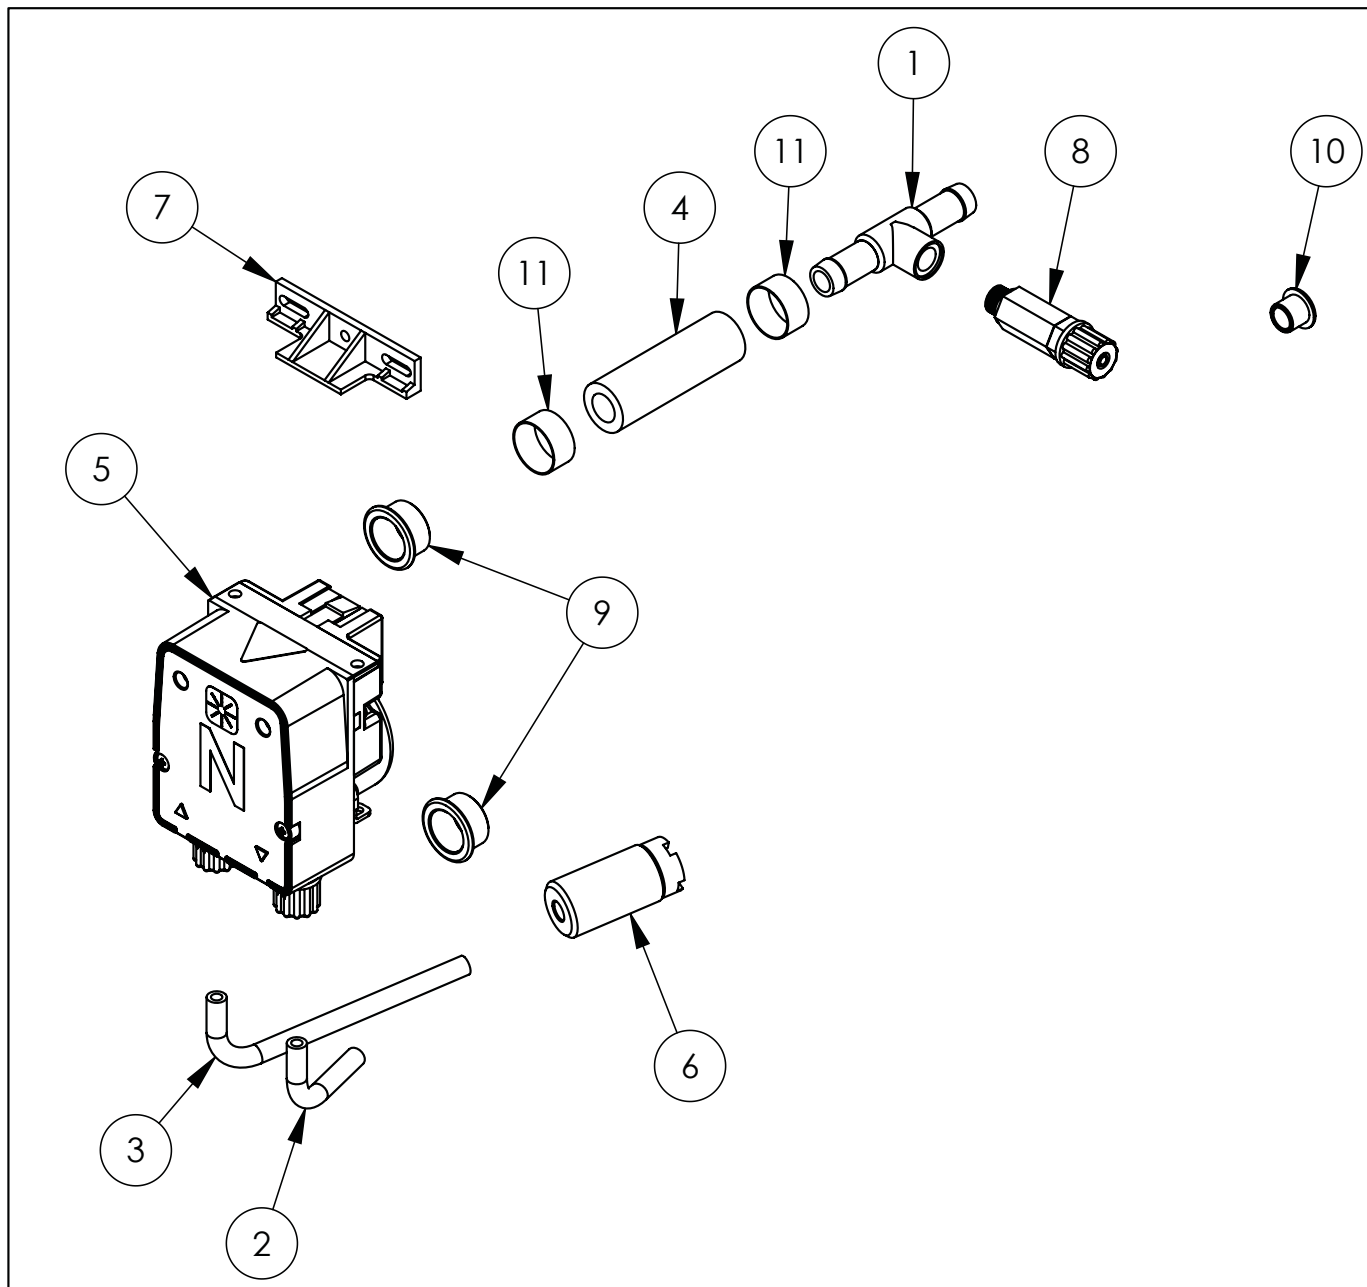

F

G

H

I

Nr części (V nr rys. nr części z rysunku)	Nazwa	Kod
V801555V06-A.01	Komora zmywarki	
V801555V06-A.02	Ramię płuczące	C012369
V801555V06-A.03	Podstawa	
V801555V06-A.04	Panel dolny	
V801555V06-A.05	Ściana tylna	
V801555V06-A.06	Prowadnica prawa	
V801555V06-A.07	Prowadnica lewa	
V801555V06-A.08	Wspornik pomp	
V801555V06-A.09	Mocowanie czapki i panelu	
V801555V06-A.10	Kątownik	
V801555V06-A.11	Skrzynka zaciskowa KADO K1/6	C009003
V801555V06-A.12	Sonda PT100 L=2m	C009300
V801555V06-A.13	Elektrozawór	C003422
V801555V06-A.14	Uszczelka gumowa fi25x16,5x2	
V801555V06-A.15	Filtr odpływu wody	C003742
V801555V06-A.16	Ośłona przeciwbryzgowa	C012373
V801555V06-A.17	Wąż gumowy prosty	C013072
V801555V06-A.18	Wąż kształtowy gumowy	C013074
V801555V06-A.19	Uszczelka przyłącza	C012274
V801555V06-A.20	Uszczelka odpływu	C012944
V801555V06-A.21	Kolano	C012391
V801555V06-A.22	Wąż silikonowy	C012680
V801555V06-A.23	Ośłona krawędzi	C013572
V801555V06-A.24	Opaska zaciskowa	C012765
V801555V06-A.25	Uszczelka płaska	C012766
V801555V06-A.26	Przewodnik	C012767
V801555V06-A.27	Sprężyna	C012768
V801555V06-A.28	Wąż gumowy fi 12 L=350mm	C008625
V801555V06-A.29	Wąż gumowy fi 12 L=555mm	C008625
V801555V06-A.30	Wąż gumowy fi 12 L=670mm	C008625
V801555V06-A.31	Wąż gumowy fi 12 L=950mm	C008625
V801555V06-A.32	Wąż gumowy fi 12 L=1000mm	C008625
V801555V06-A.33	Kostka przyłączeniowa	C012380
V801555V06-A.34	Trójnik	C012384
V801555V06-A.35	Tuleja ślizgowa	C012378
V801555V06-A.36	Nakrętka tulei ślizgowej	C012377
V801555V06-A.37	Ramię myjące 50	C012332