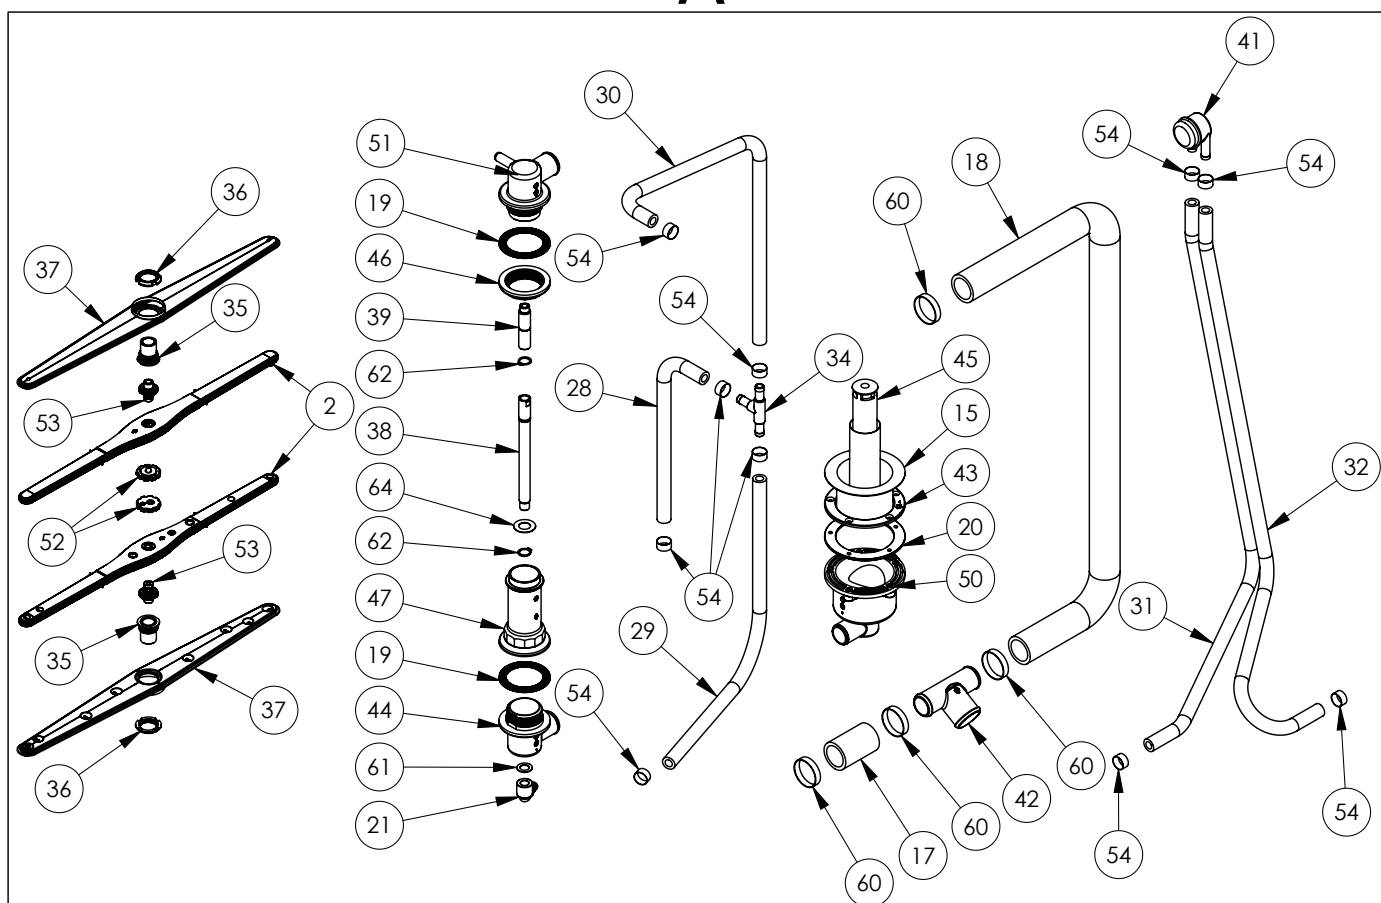

zmywarko wyparzarka, uniwersalna, Power Digital, dozownik płynu myjącego, pompa zrzutowa, P 6.65 kW, U 400 V

Kod katalogowy: 801556

A