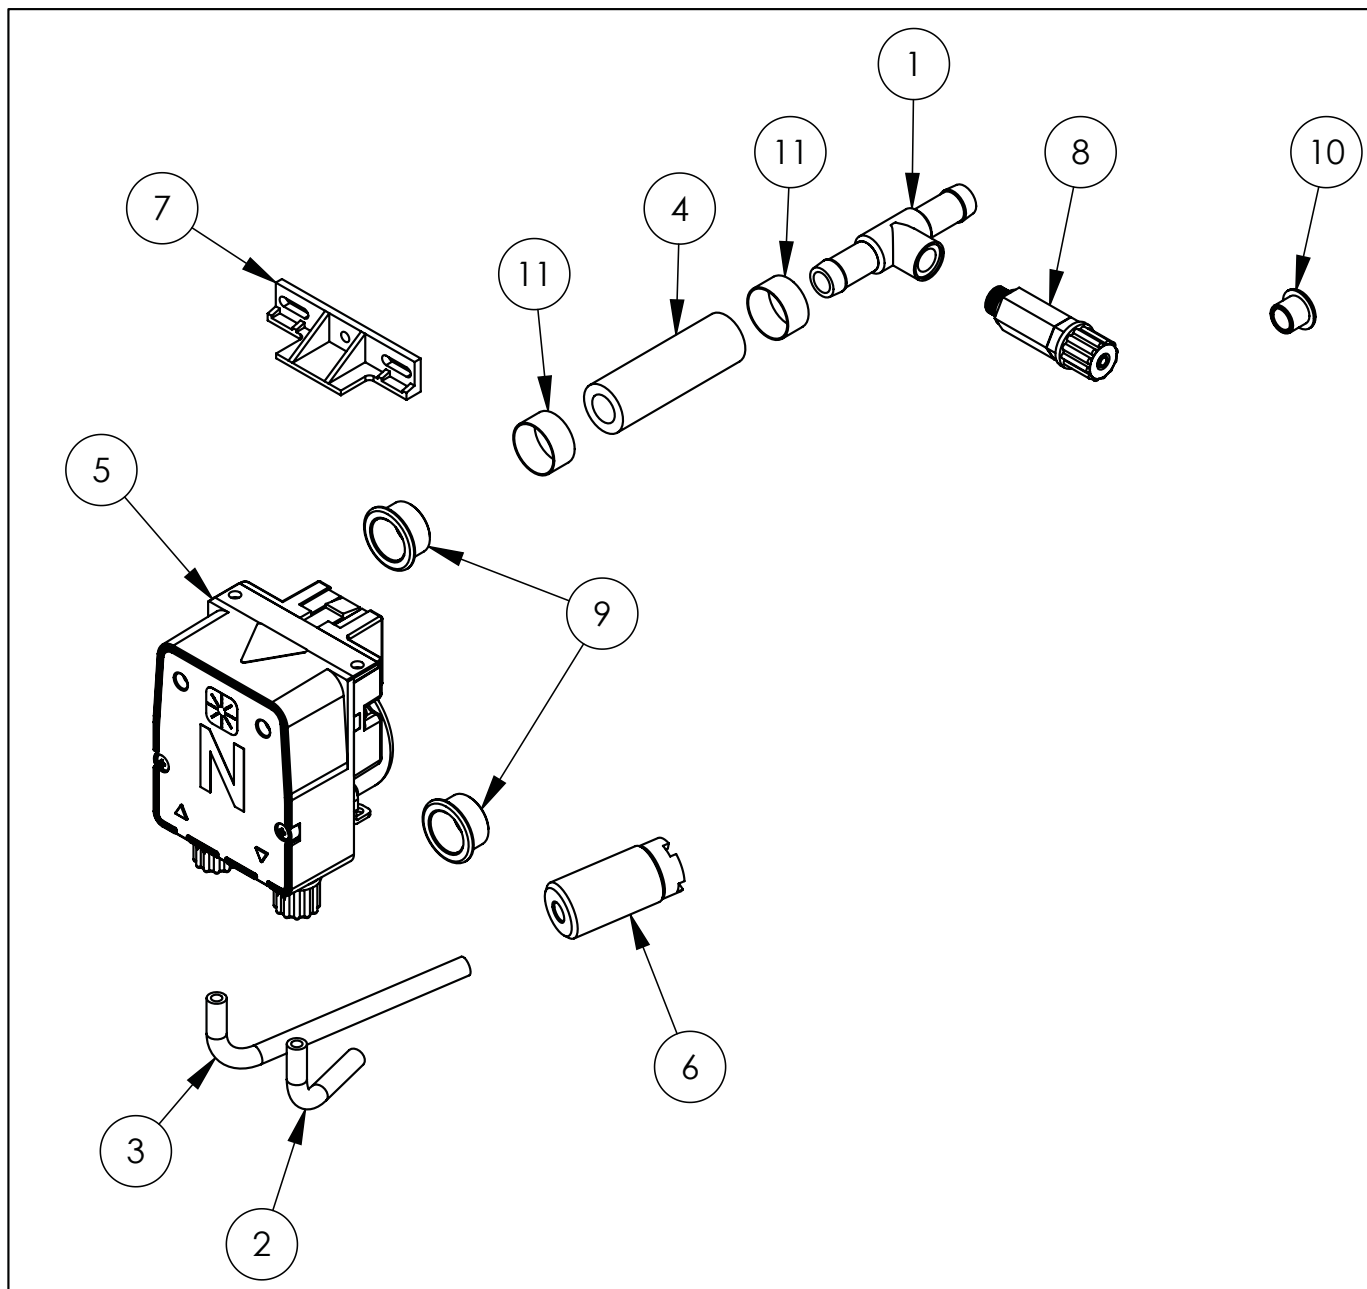

# H

Nr części (V nr rys. nr części z rysunku)	Nazwa	Kod
V801556V06-A.01	Komora zmywarki	
V801556V06-A.02	Ramię płuczące	C012369
V801556V06-A.03	Podstawa	
V801556V06-A.04	Panel dolny	
V801556V06-A.05	Ściana tylna	
V801556V06-A.06	Prowadnica prawa	
V801556V06-A.07	Prowadnica lewa	
V801556V06-A.08	Wspornik pomp	
V801556V06-A.09	Mocowanie czapki i panelu	
V801556V06-A.10	Kątownik	
V801556V06-A.11	Skrzynka zaciskowa KADO K1/6	C009003
V801556V06-A.12	Sonda PT100 L=2m	C009300
V801556V06-A.13	Elektrozawór	C003422
V801556V06-A.14	Uszczelka gumowa fi25x16,5x2	
V801556V06-A.15	Filtr odpływu wody	C003742
V801556V06-A.16	Ośłona przeciwbryzgowa	C012373
V801556V06-A.17	Wąż gumowy prosty	C013072
V801556V06-A.18	Wąż kształtowy gumowy	C013074
V801556V06-A.19	Uszczelka przyłącza	C012274
V801556V06-A.20	Uszczelka odpływu	C012944
V801556V06-A.21	Kolano	C012391
V801556V06-A.22	Wąż silikonowy	C012680
V801556V06-A.23	Ośłona krawędzi	C013572
V801556V06-A.24	Opaska zaciskowa	C012765
V801556V06-A.25	Uszczelka płaska	C012766
V801556V06-A.26	Przewodnik	C012767
V801556V06-A.27	Sprężyna	C012768
V801556V06-A.28	Wąż gumowy fi 12 L=350mm	C008625
V801556V06-A.29	Wąż gumowy fi 12 L=555mm	C008625
V801556V06-A.30	Wąż gumowy fi 12 L=670mm	C008625
V801556V06-A.31	Wąż gumowy fi 12 L=950mm	C008625
V801556V06-A.32	Wąż gumowy fi 12 L=1000mm	C008625
V801556V06-A.33	Kostka przyłączeniowa	C012380
V801556V06-A.34	Trójnik	C012384
V801556V06-A.35	Tuleja ślizgowa	C012378
V801556V06-A.36	Nakrętka tulei ślizgowej	C012377
V801556V06-A.37	Ramię myjące 50	C012332