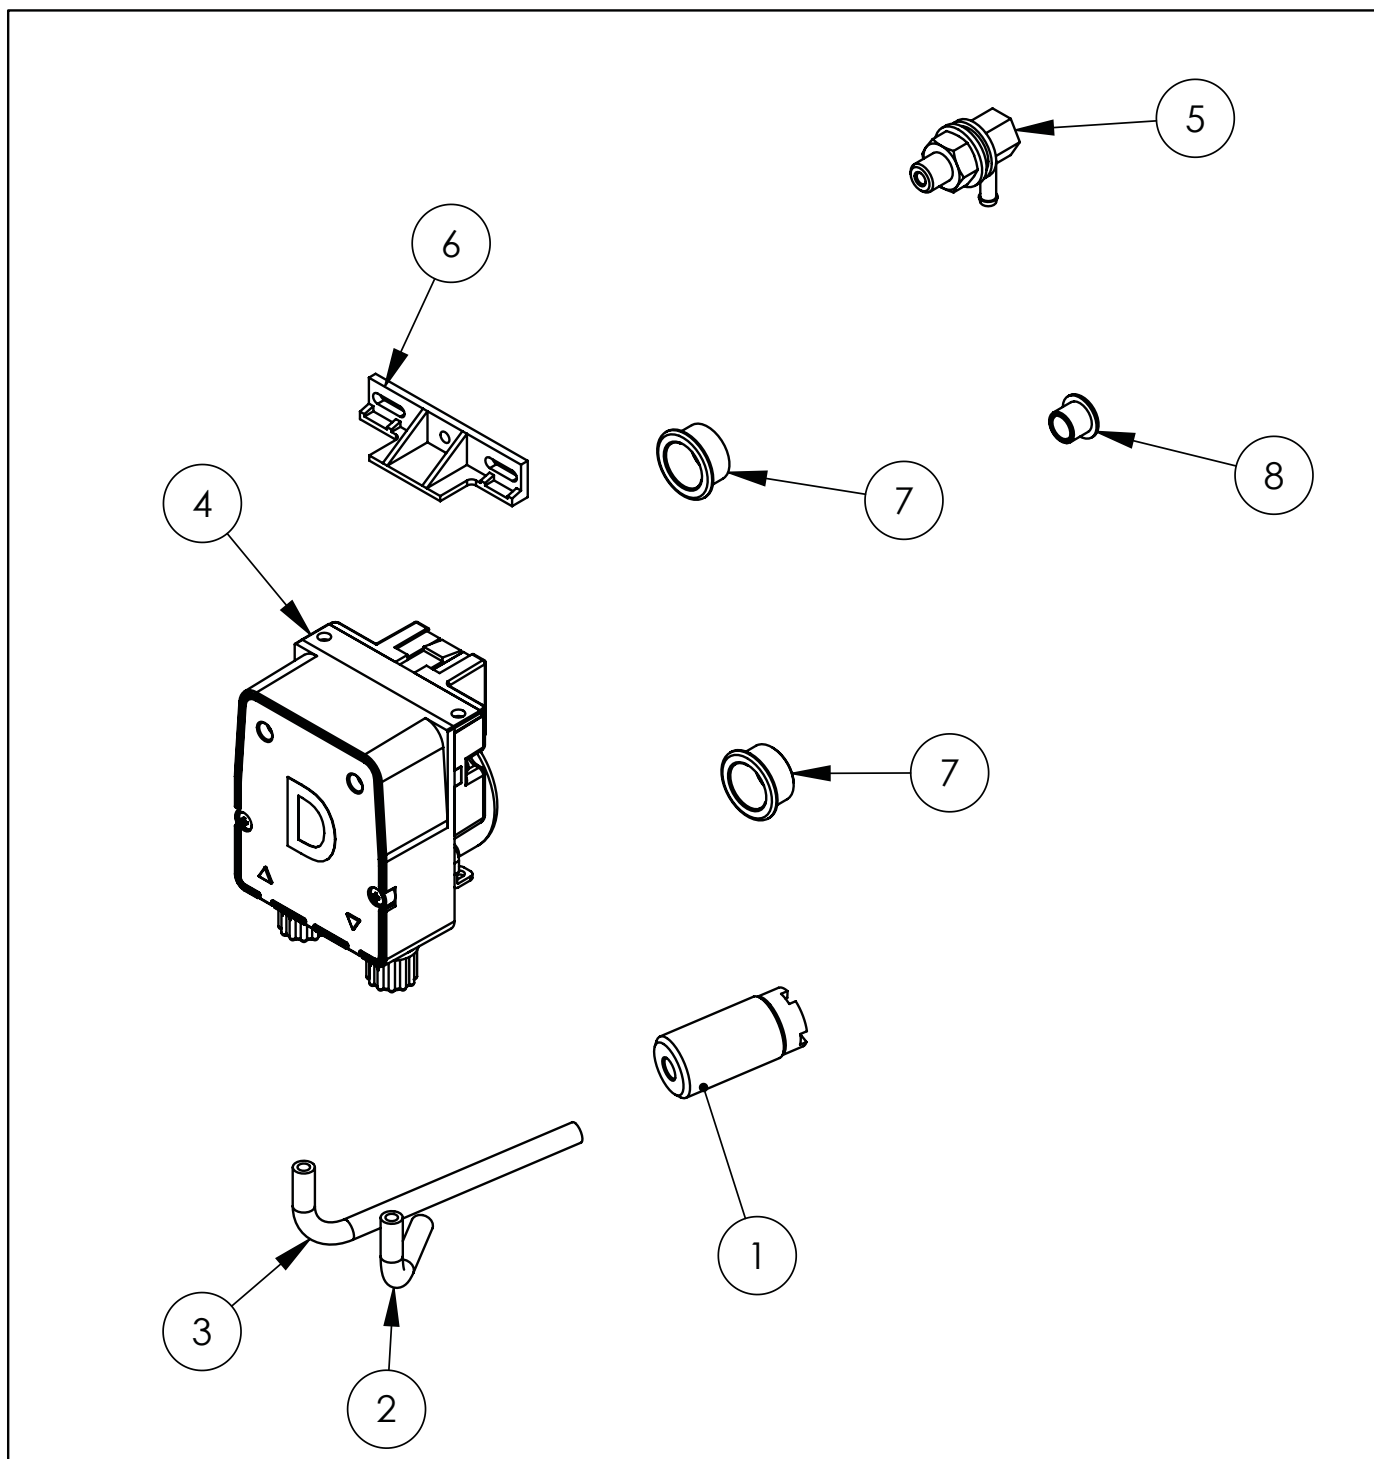

# H

Nr części (V nr rys. nr części z rysunku)	Nazwa	Kod
V801556V06-A.01	Komora zmywarki	
V801556V06-A.02	Ramię płuczące	C012369
V801556V06-A.03	Podstawa	
V801556V06-A.04	Panel dolny	
V801556V06-A.05	Ściana tylna	
V801556V06-A.06	Prowadnica prawa	
V801556V06-A.07	Prowadnica lewa	
V801556V06-A.08	Wspornik pomp	
V801556V06-A.09	Mocowanie czapki i panelu	
V801556V06-A.10	Kątownik	
V801556V06-A.11	Skrzynka zaciskowa KADO K1/6	C009003
V801556V06-A.12	Sonda PT100 L=2m	C009300
V801556V06-A.13	Elektrozawór	C003422
V801556V06-A.14	Uszczelka gumowa fi25x16,5x2	
V801556V06-A.15	Filtr odpływu wody	C003742
V801556V06-A.16	Ośłona przeciwbryzgowa	C012373
V801556V06-A.17	Wąż gumowy prosty	C013072
V801556V06-A.18	Wąż kształtowy gumowy	C013074
V801556V06-A.19	Uszczelka przyłącza	C012274
V801556V06-A.20	Uszczelka odpływu	C012944
V801556V06-A.21	Kolano	C012391
V801556V06-A.22	Wąż silikonowy	C012680
V801556V06-A.23	Ośłona krawędzi	C013572
V801556V06-A.24	Opaska zaciskowa	C012765
V801556V06-A.25	Uszczelka płaska	C012766
V801556V06-A.26	Przewodnik	C012767
V801556V06-A.27	Sprężyna	C012768
V801556V06-A.28	Wąż gumowy fi 12 L=350mm	C008625
V801556V06-A.29	Wąż gumowy fi 12 L=555mm	C008625
V801556V06-A.30	Wąż gumowy fi 12 L=670mm	C008625
V801556V06-A.31	Wąż gumowy fi 12 L=950mm	C008625
V801556V06-A.32	Wąż gumowy fi 12 L=1000mm	C008625
V801556V06-A.33	Kostka przyłączeniowa	C012380
V801556V06-A.34	Trójnik	C012384
V801556V06-A.35	Tuleja ślizgowa	C012378
V801556V06-A.36	Nakrętka tulei ślizgowej	C012377
V801556V06-A.37	Ramię myjące 50	C012332