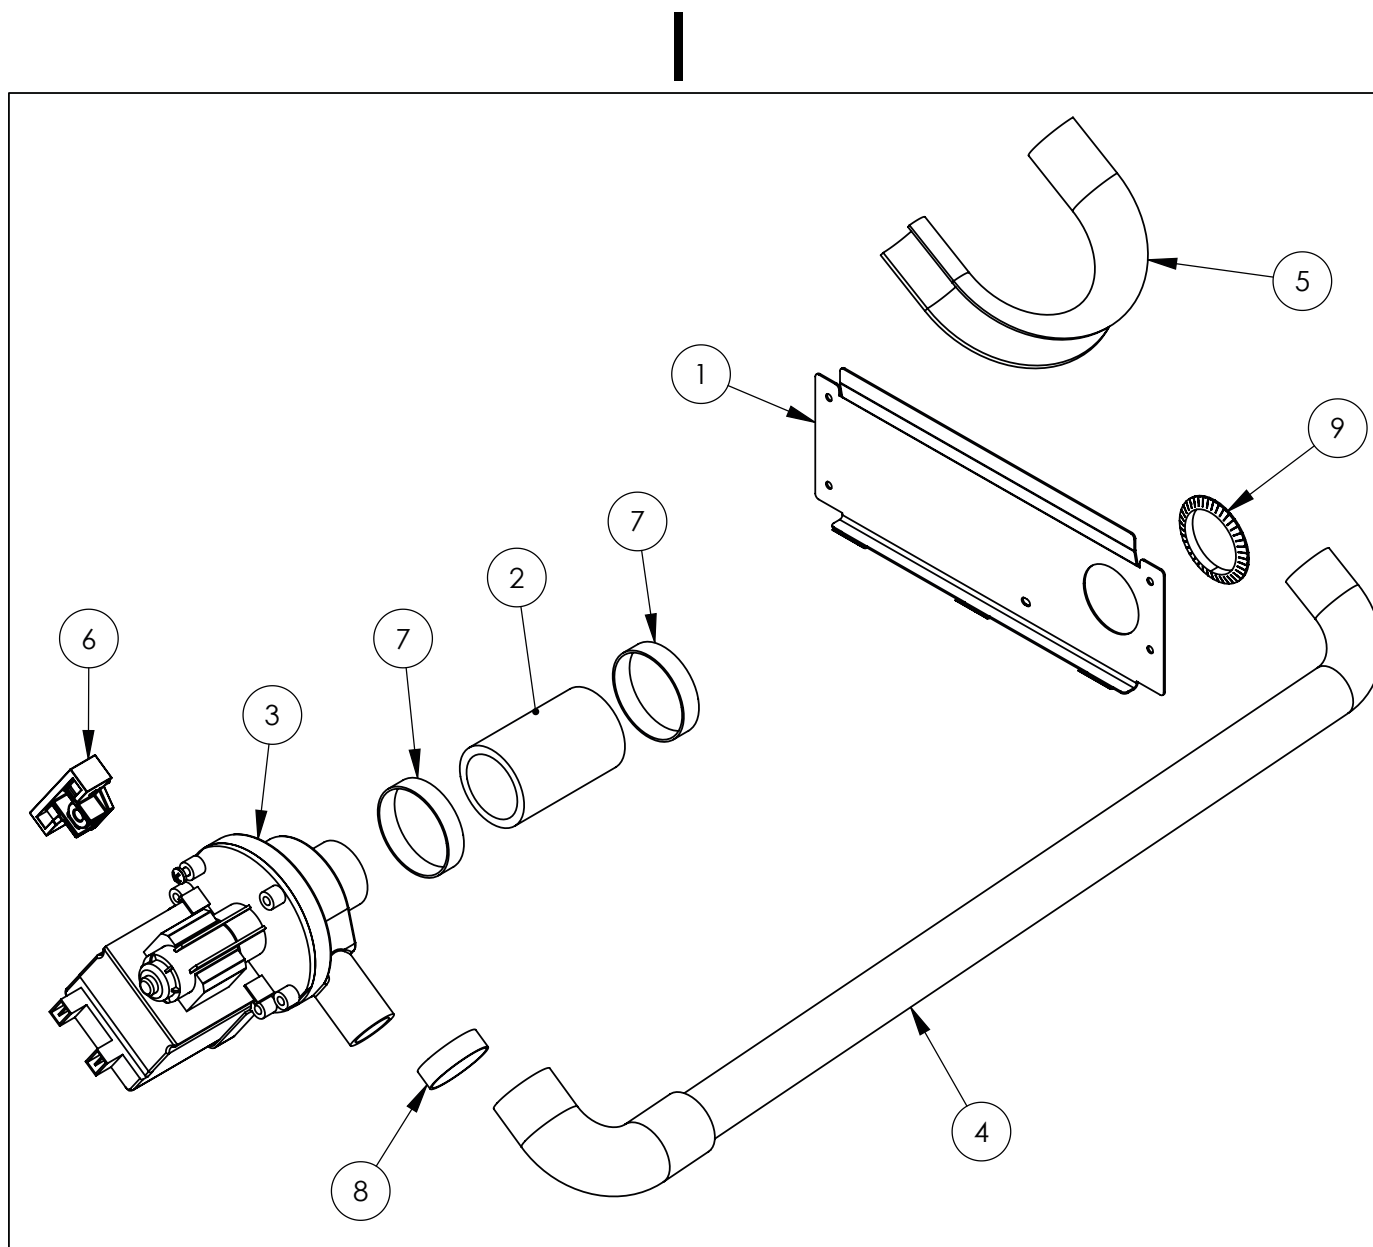

# H

Nr części (V nr rys. nr części z rysunku)	Nazwa	Kod
V801556V06-A.01	Komora zmywarki	
V801556V06-A.02	Ramię płuczące	C012369
V801556V06-A.03	Podstawa	
V801556V06-A.04	Panel dolny	
V801556V06-A.05	Ściana tylna	
V801556V06-A.06	Prowadnica prawa	
V801556V06-A.07	Prowadnica lewa	
V801556V06-A.08	Wspornik pomp	
V801556V06-A.09	Mocowanie czapki i panelu	
V801556V06-A.10	Kątownik	
V801556V06-A.11	Skrzynka zaciskowa KADO K1/6	C009003
V801556V06-A.12	Sonda PT100 L=2m	C009300
V801556V06-A.13	Elektrozawór	C003422
V801556V06-A.14	Uszczelka gumowa fi25x16,5x2	
V801556V06-A.15	Filtr odpływu wody	C003742
V801556V06-A.16	Ośłona przeciwbryzgowa	C012373
V801556V06-A.17	Wąż gumowy prosty	C013072
V801556V06-A.18	Wąż kształtowy gumowy	C013074
V801556V06-A.19	Uszczelka przyłącza	C012274
V801556V06-A.20	Uszczelka odpływu	C012944
V801556V06-A.21	Kolano	C012391
V801556V06-A.22	Wąż silikonowy	C012680
V801556V06-A.23	Ośłona krawędzi	C013572
V801556V06-A.24	Opaska zaciskowa	C012765
V801556V06-A.25	Uszczelka płaska	C012766
V801556V06-A.26	Przewodnik	C012767
V801556V06-A.27	Sprężyna	C012768
V801556V06-A.28	Wąż gumowy fi 12 L=350mm	C008625
V801556V06-A.29	Wąż gumowy fi 12 L=555mm	C008625
V801556V06-A.30	Wąż gumowy fi 12 L=670mm	C008625
V801556V06-A.31	Wąż gumowy fi 12 L=950mm	C008625
V801556V06-A.32	Wąż gumowy fi 12 L=1000mm	C008625
V801556V06-A.33	Kostka przyłączeniowa	C012380
V801556V06-A.34	Trójnik	C012384
V801556V06-A.35	Tuleja ślizgowa	C012378
V801556V06-A.36	Nakrętka tulei ślizgowej	C012377
V801556V06-A.37	Ramię myjące 50	C012332