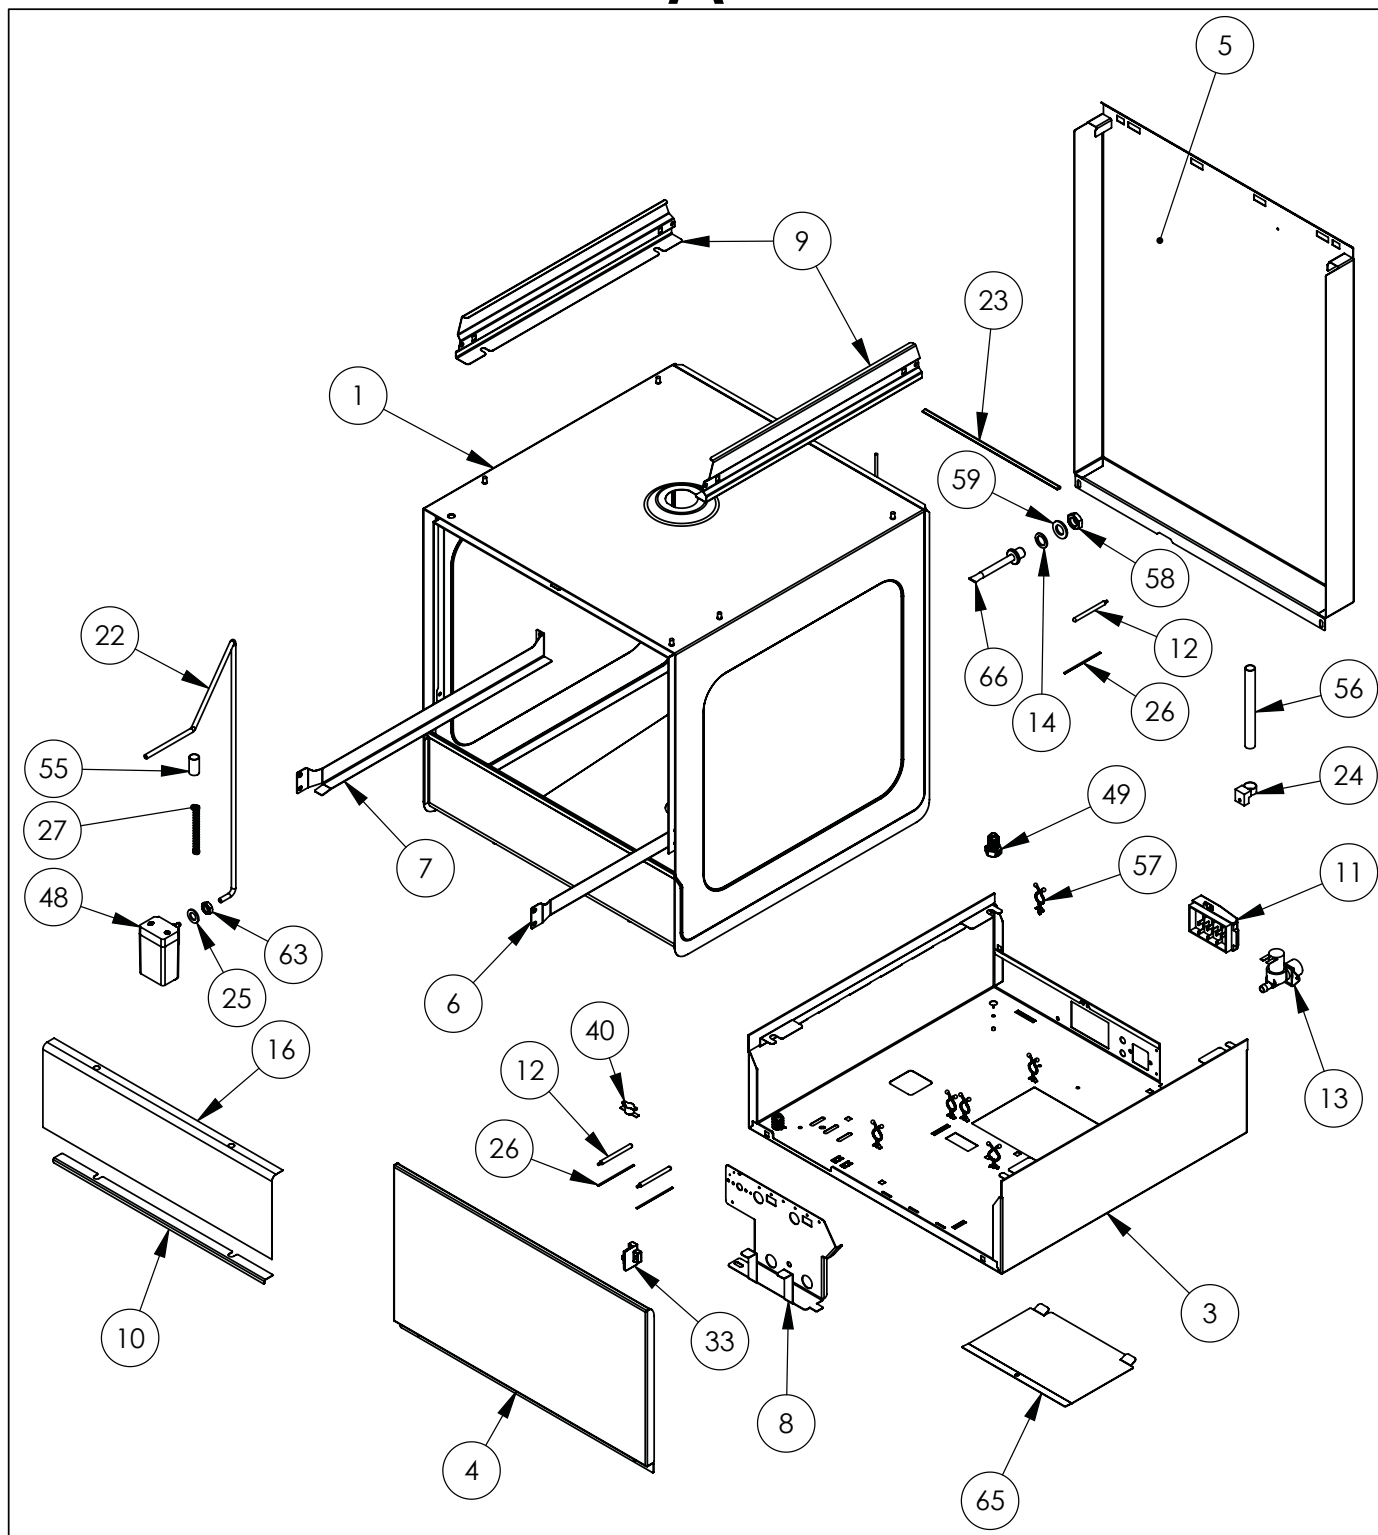

**zmywarko wyparzarka, uniwersalna, Power Digital, dozownik płynu myjącego, pompa zrzutowa, P 6.65 kW, U 400 V**

**Kod katalogowy: 801556**

**A**

**A**