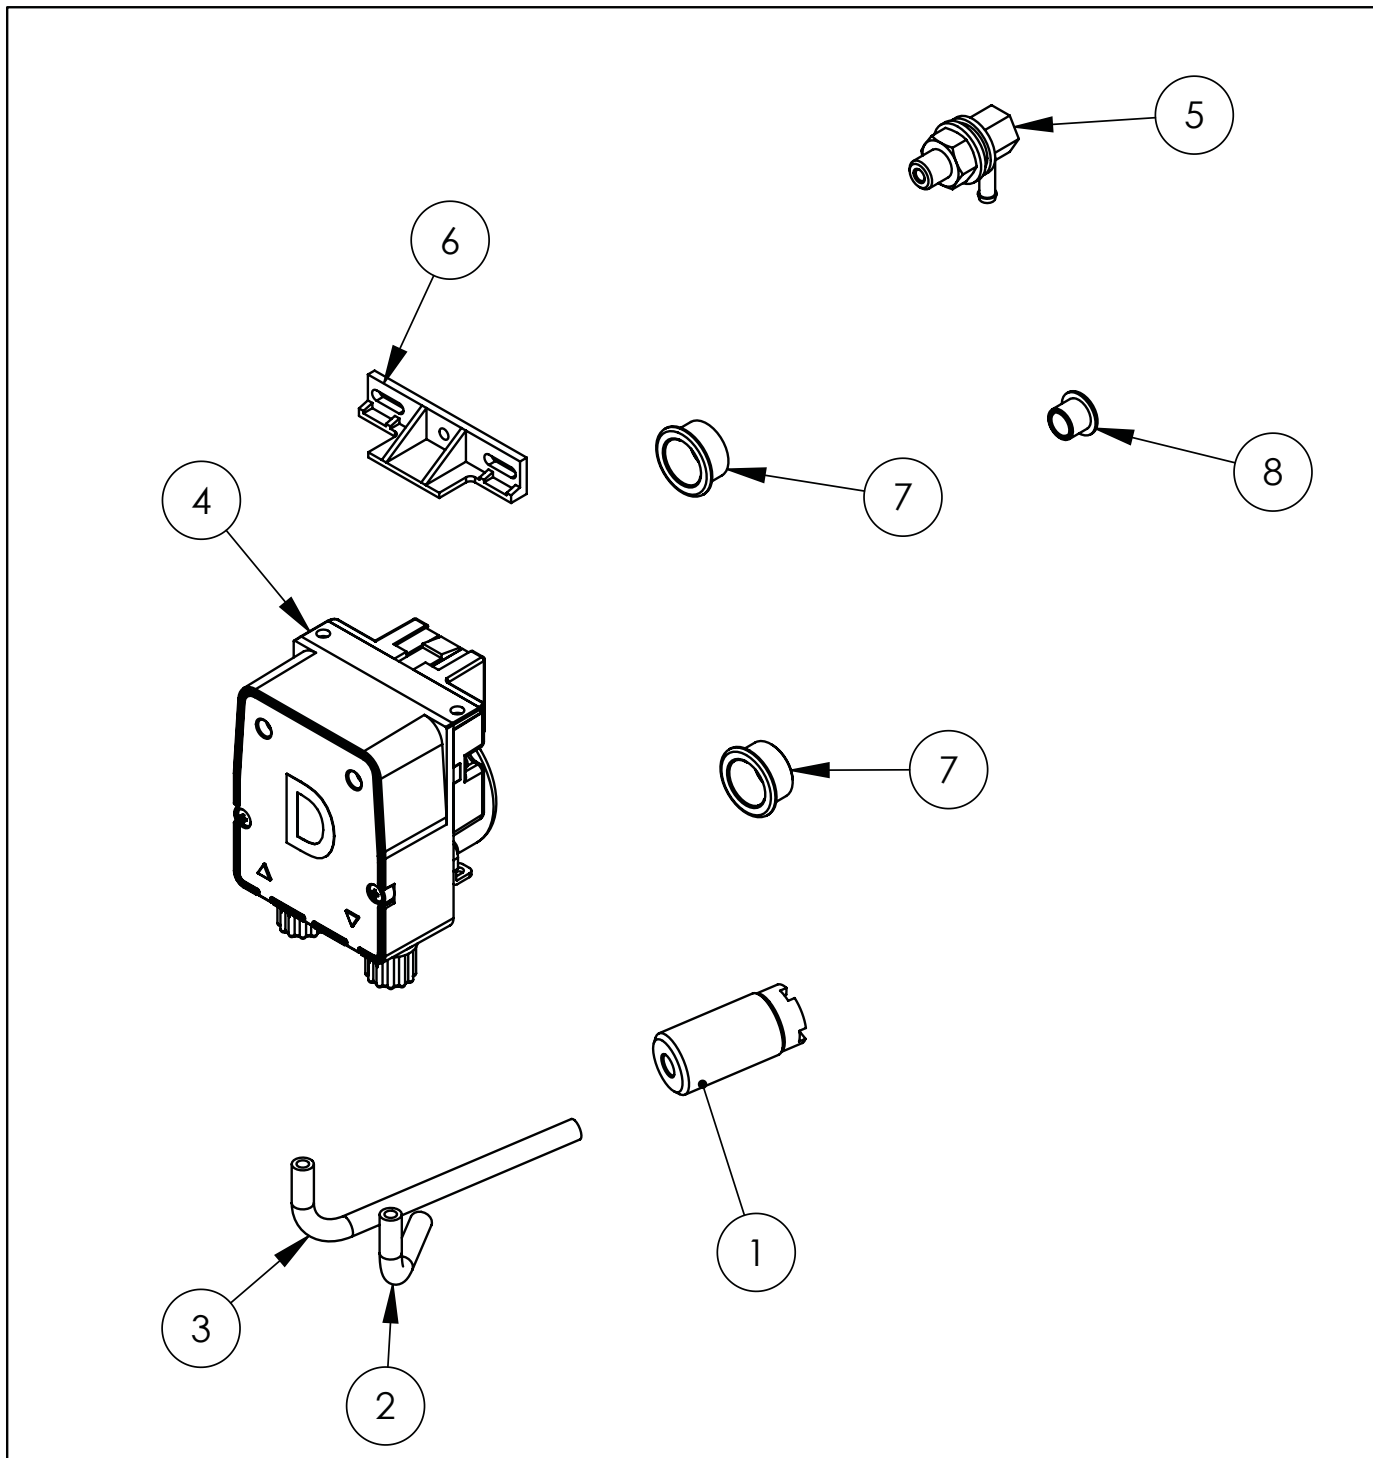

F

G

H

I

J

Nr części (V nr rys. nr części z rysunku)	Nazwa	Kod
V801565V06-A.01	Komora zmywarki	
V801565V06-A.02	Ramię płuczące	C012369
V801565V06-A.03	Podstawa	
V801565V06-A.04	Panel dolny	
V801565V06-A.05	Ściana tylna	
V801565V06-A.06	Prowadnica prawa	
V801565V06-A.07	Prowadnica lewa	
V801565V06-A.08	Wspornik pomp	
V801565V06-A.09	Mocowanie czapki i panelu	
V801565V06-A.10	Kątownik	
V801565V06-A.11	Skrzynka zaciskowa KADO K1/6	C009003
V801565V06-A.12	Sonda PT100 L=2m	C009300
V801565V06-A.13	Elektrozawór	C003422
V801565V06-A.14	Uszczelka gumowa fi25x16,5x2	
V801565V06-A.15	Filtr odpływu wody	C003742
V801565V06-A.16	Ośłona przeciwbryzgowa	C012373
V801565V06-A.17	Wąż gumowy prosty	C013072
V801565V06-A.18	Wąż kształtowy gumowy	C013074
V801565V06-A.19	Uszczelka przyłącza	C012274
V801565V06-A.20	Uszczelka odpływu	C012944
V801565V06-A.21	Kolano	C012391
V801565V06-A.22	Wąż silikonowy	C012680
V801565V06-A.23	Ośłona krawędzi	C013572
V801565V06-A.24	Opaska zaciskowa	C012765
V801565V06-A.25	Uszczelka płaska	C012766
V801565V06-A.26	Przewodnik	C012767
V801565V06-A.27	Sprężyna	C012768
V801565V06-A.28	Wąż gumowy fi 12 L=350mm	C008625
V801565V06-A.29	Wąż gumowy fi 12 L=555mm	C008625
V801565V06-A.30	Wąż gumowy fi 12 L=670mm	C008625
V801565V06-A.31	Wąż gumowy fi 12 L=950mm	C008625
V801565V06-A.32	Wąż gumowy fi 12 L=1000mm	C008625
V801565V06-A.33	Kostka przyłączeniowa	C012380
V801565V06-A.34	Trójnik	C012384
V801565V06-A.35	Tuleja ślizgowa	C012378
V801565V06-A.36	Nakrętka tulei ślizgowej	C012377
V801565V06-A.37	Ramię myjące 50	C012332