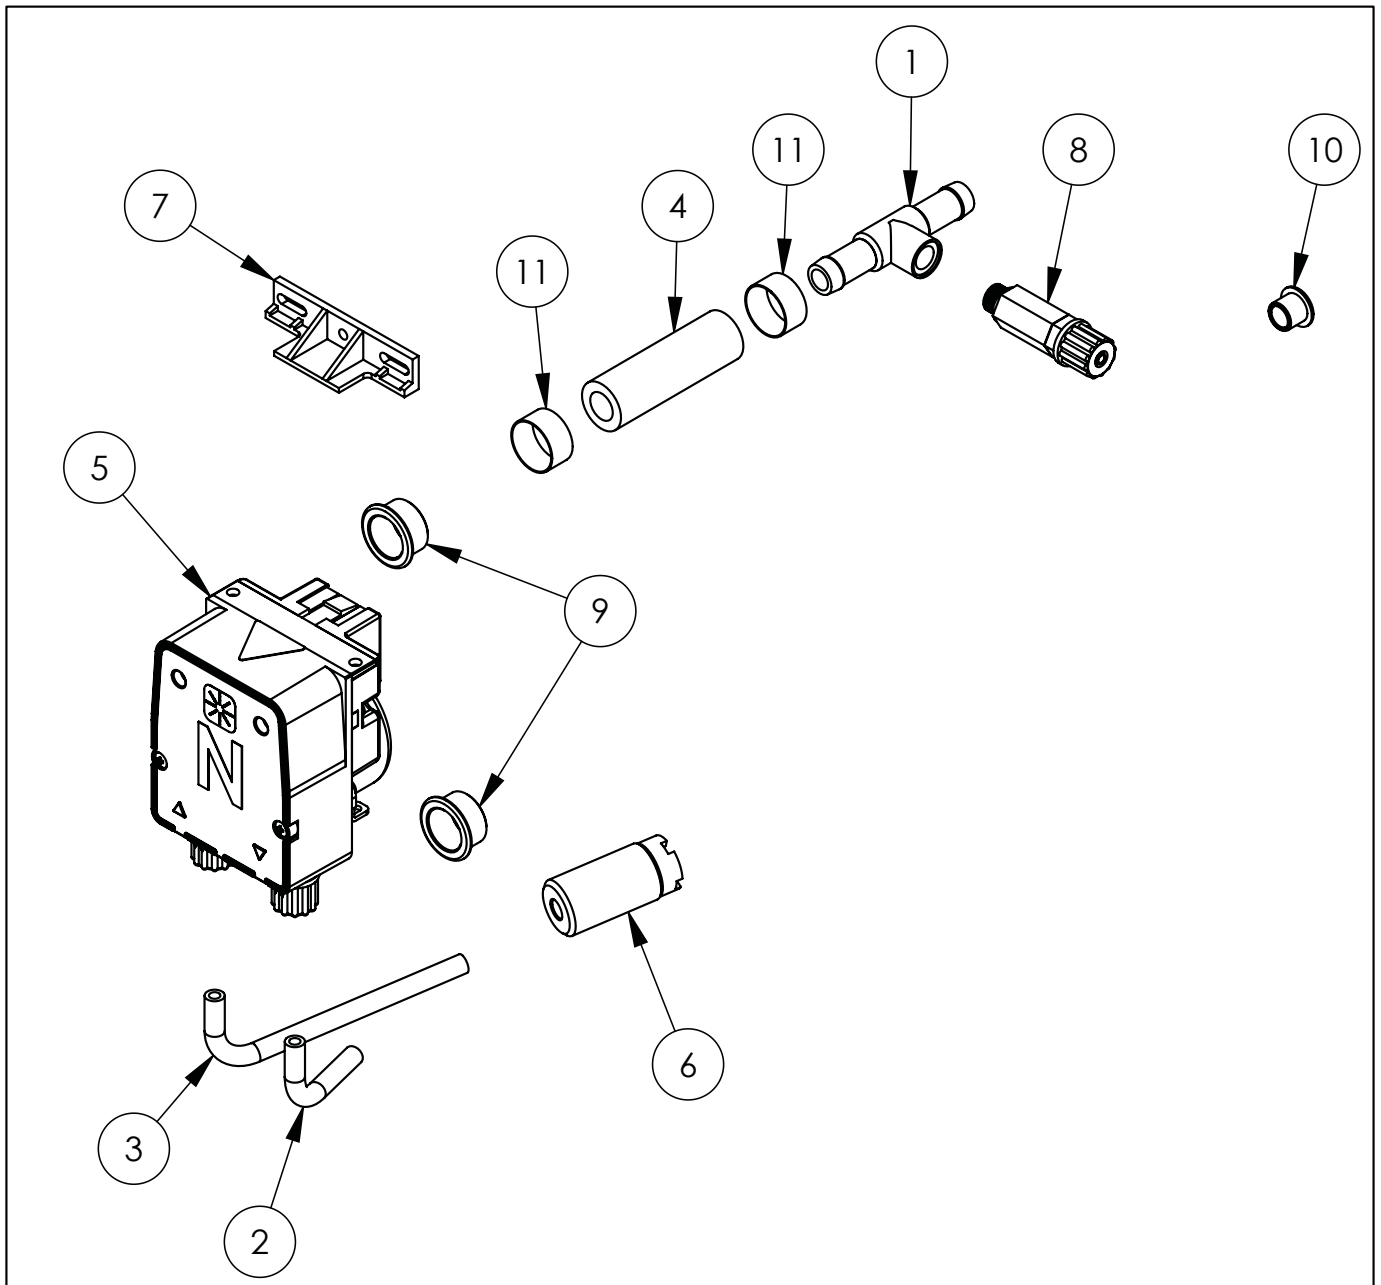

F

G

H

I

J

Nr części (V nr rys. nr części z rysunku)	Nazwa	Kod
V801565V06-A.01	Komora zmywarki	
V801565V06-A.02	Ramię płuczące	C012369
V801565V06-A.03	Podstawa	
V801565V06-A.04	Panel dolny	
V801565V06-A.05	Ściana tylna	
V801565V06-A.06	Prowadnica prawa	
V801565V06-A.07	Prowadnica lewa	
V801565V06-A.08	Wspornik pomp	
V801565V06-A.09	Mocowanie czapki i panelu	
V801565V06-A.10	Kątownik	
V801565V06-A.11	Skrzynka zaciskowa KADO K1/6	C009003
V801565V06-A.12	Sonda PT100 L=2m	C009300
V801565V06-A.13	Elektrozawór	C003422
V801565V06-A.14	Uszczelka gumowa fi25x16,5x2	
V801565V06-A.15	Filtr odpływu wody	C003742
V801565V06-A.16	Ośłona przeciwbryzgowa	C012373
V801565V06-A.17	Wąż gumowy prosty	C013072
V801565V06-A.18	Wąż kształtowy gumowy	C013074
V801565V06-A.19	Uszczelka przyłącza	C012274
V801565V06-A.20	Uszczelka odpływu	C012944
V801565V06-A.21	Kolano	C012391
V801565V06-A.22	Wąż silikonowy	C012680
V801565V06-A.23	Ośłona krawędzi	C013572
V801565V06-A.24	Opaska zaciskowa	C012765
V801565V06-A.25	Uszczelka płaska	C012766
V801565V06-A.26	Przewodnik	C012767
V801565V06-A.27	Sprężyna	C012768
V801565V06-A.28	Wąż gumowy fi 12 L=350mm	C008625
V801565V06-A.29	Wąż gumowy fi 12 L=555mm	C008625
V801565V06-A.30	Wąż gumowy fi 12 L=670mm	C008625
V801565V06-A.31	Wąż gumowy fi 12 L=950mm	C008625
V801565V06-A.32	Wąż gumowy fi 12 L=1000mm	C008625
V801565V06-A.33	Kostka przyłączeniowa	C012380
V801565V06-A.34	Trójnik	C012384
V801565V06-A.35	Tuleja ślizgowa	C012378
V801565V06-A.36	Nakrętka tulei ślizgowej	C012377
V801565V06-A.37	Ramię myjące 50	C012332