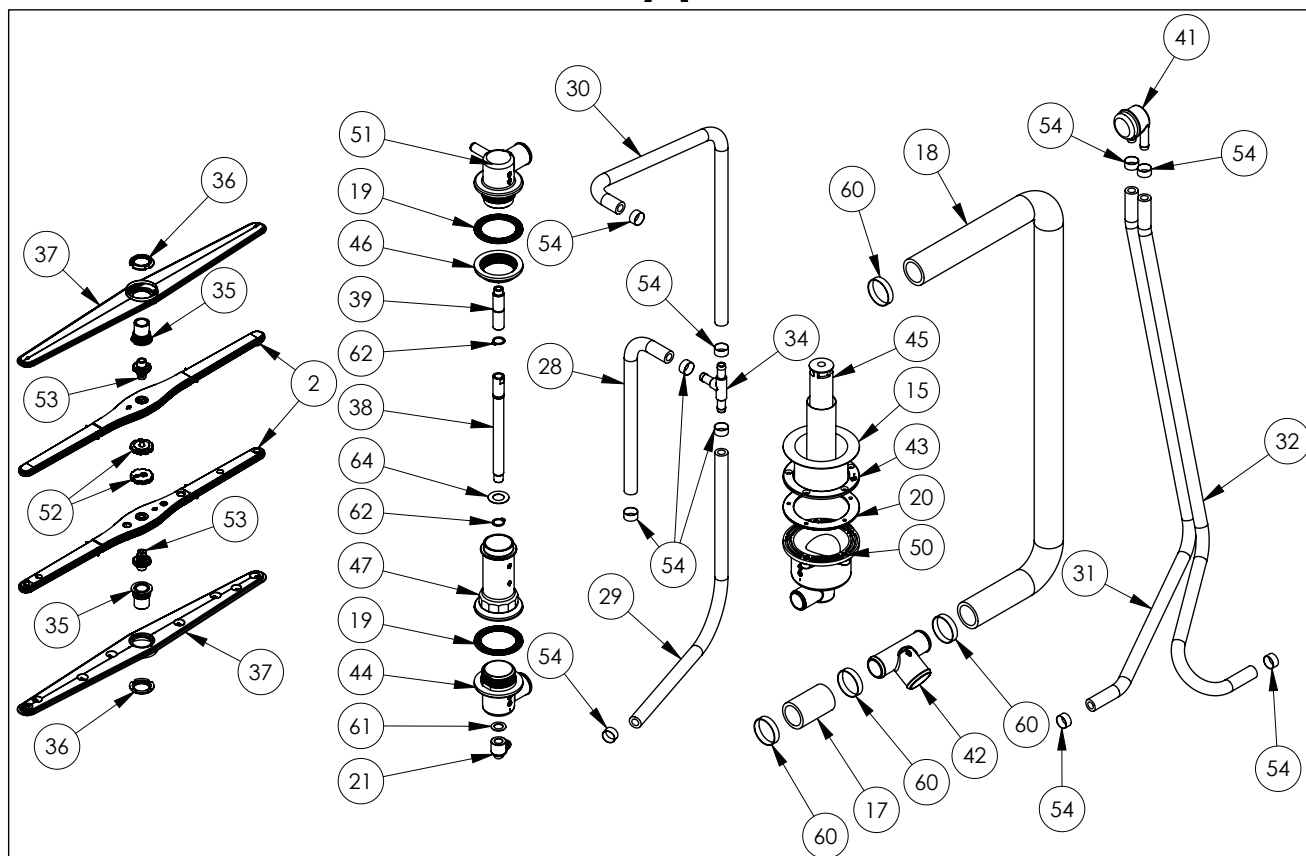

zmywarko wyparzarka, uniwersalna, Power Digital, dozownik płynu myjącego, pompa wspomagająca płukanie, P 6.65 kW, U 400 V

Kod katalogowy: 801565

A