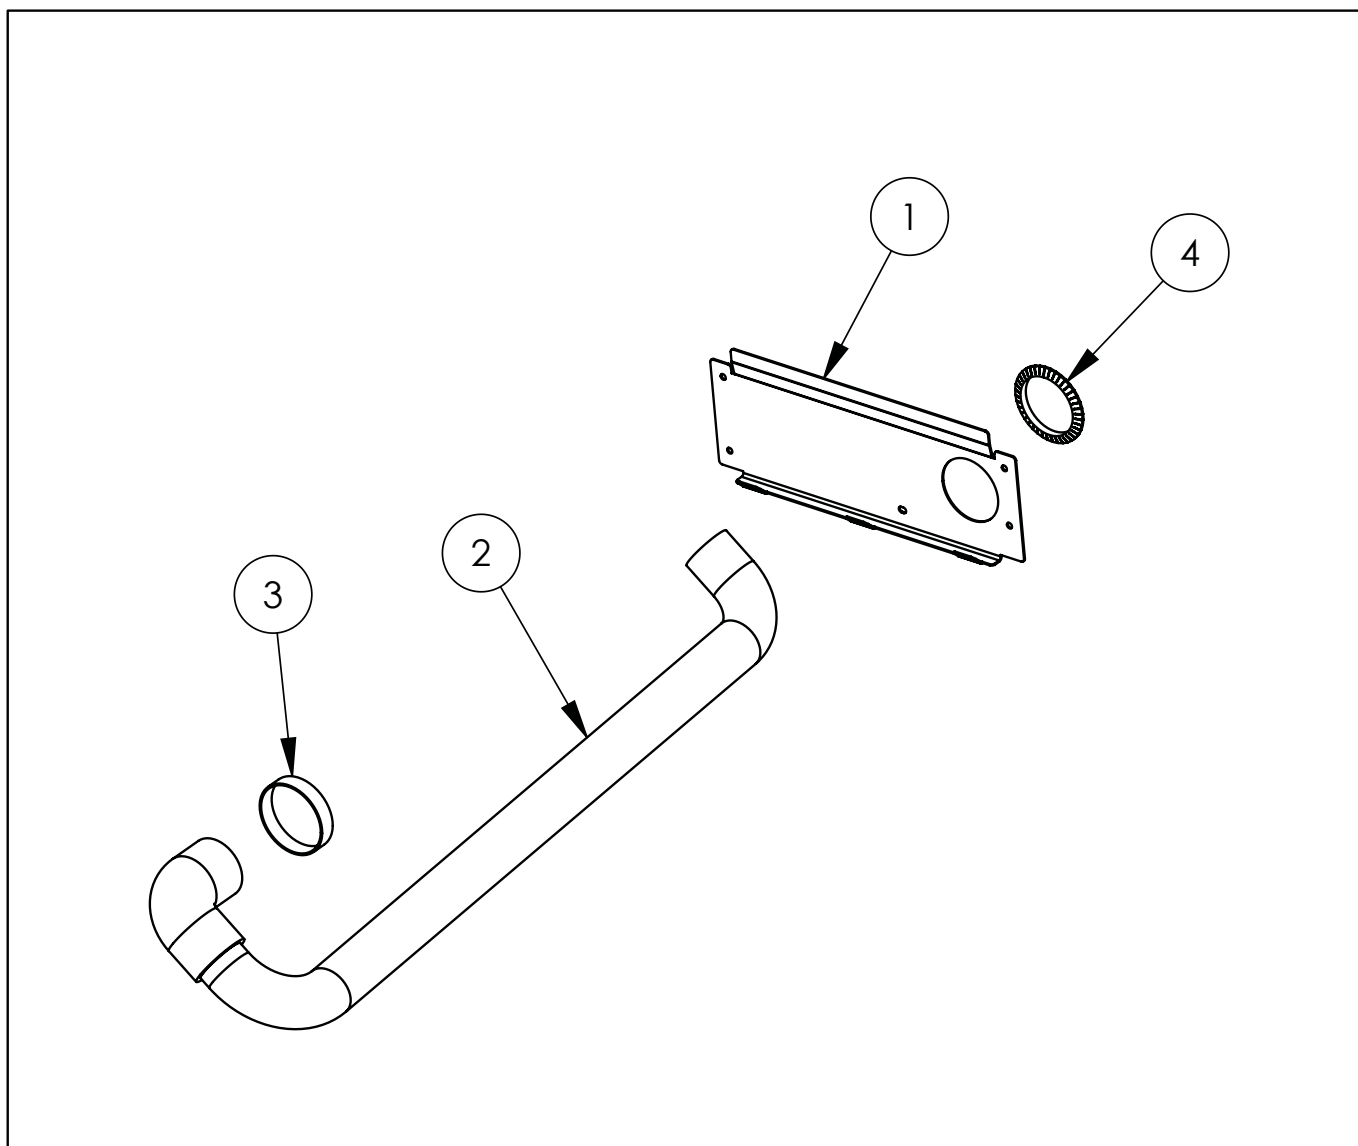

F

G

H

I

J

Nr części (V nr rys. nr części z rysunku)	Nazwa	Kod
V801565V06-A.01	Komora zmywarki	
V801565V06-A.02	Ramię płuczące	C012369
V801565V06-A.03	Podstawa	
V801565V06-A.04	Panel dolny	
V801565V06-A.05	Ściana tylna	
V801565V06-A.06	Prowadnica prawa	
V801565V06-A.07	Prowadnica lewa	
V801565V06-A.08	Wspornik pomp	
V801565V06-A.09	Mocowanie czapki i panelu	
V801565V06-A.10	Kątownik	
V801565V06-A.11	Skrzynka zaciskowa KADO K1/6	C009003
V801565V06-A.12	Sonda PT100 L=2m	C009300
V801565V06-A.13	Elektrozawór	C003422
V801565V06-A.14	Uszczelka gumowa fi25x16,5x2	
V801565V06-A.15	Filtr odpływu wody	C003742
V801565V06-A.16	Ośłona przeciwbryzgowa	C012373
V801565V06-A.17	Wąż gumowy prosty	C013072
V801565V06-A.18	Wąż kształtowy gumowy	C013074
V801565V06-A.19	Uszczelka przyłącza	C012274
V801565V06-A.20	Uszczelka odpływu	C012944
V801565V06-A.21	Kolano	C012391
V801565V06-A.22	Wąż silikonowy	C012680
V801565V06-A.23	Ośłona krawędzi	C013572
V801565V06-A.24	Opaska zaciskowa	C012765
V801565V06-A.25	Uszczelka płaska	C012766
V801565V06-A.26	Przewodnik	C012767
V801565V06-A.27	Sprężyna	C012768
V801565V06-A.28	Wąż gumowy fi 12 L=350mm	C008625
V801565V06-A.29	Wąż gumowy fi 12 L=555mm	C008625
V801565V06-A.30	Wąż gumowy fi 12 L=670mm	C008625
V801565V06-A.31	Wąż gumowy fi 12 L=950mm	C008625
V801565V06-A.32	Wąż gumowy fi 12 L=1000mm	C008625
V801565V06-A.33	Kostka przyłączeniowa	C012380
V801565V06-A.34	Trójnik	C012384
V801565V06-A.35	Tuleja ślizgowa	C012378
V801565V06-A.36	Nakrętka tulei ślizgowej	C012377
V801565V06-A.37	Ramię myjące 50	C012332