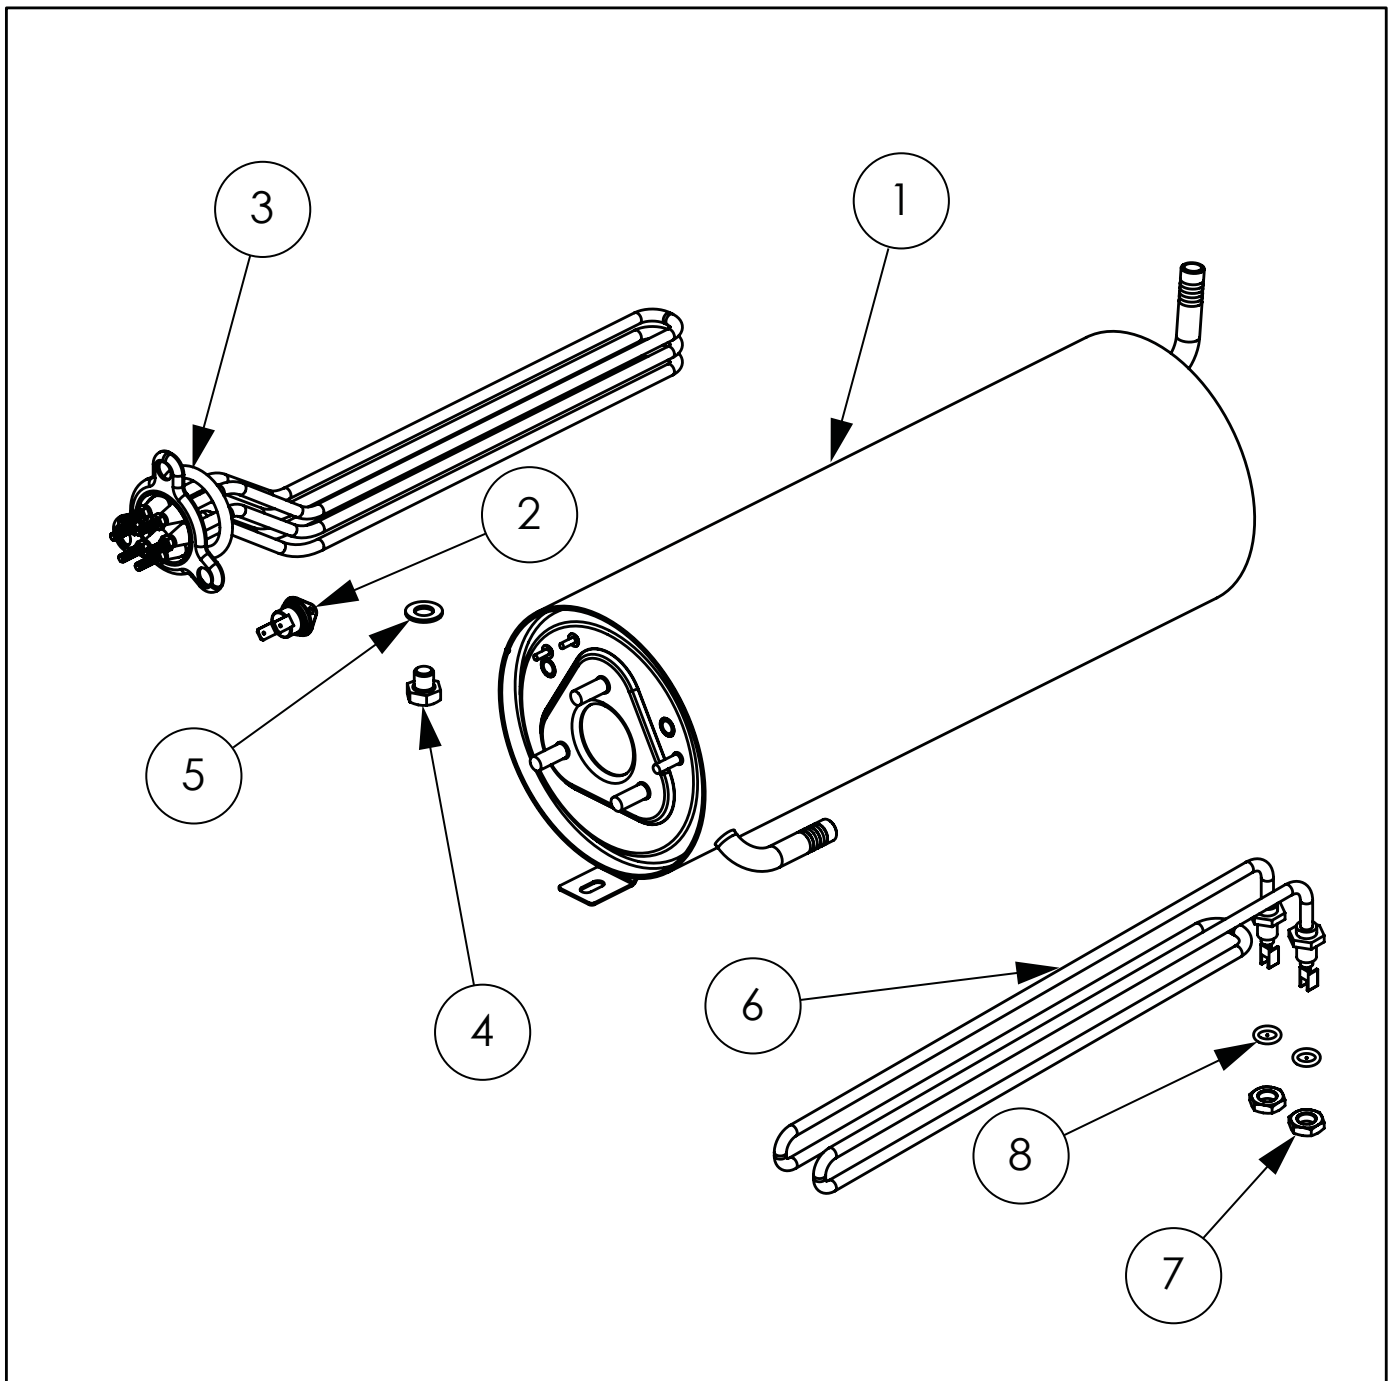

F

G

H

I

J

Nr części (V nr rys. nr części z rysunku)	Nazwa	Kod
V801565V06-A.01	Komora zmywarki	
V801565V06-A.02	Ramię płuczące	C012369
V801565V06-A.03	Podstawa	
V801565V06-A.04	Panel dolny	
V801565V06-A.05	Ściana tylna	
V801565V06-A.06	Prowadnica prawa	
V801565V06-A.07	Prowadnica lewa	
V801565V06-A.08	Wspornik pomp	
V801565V06-A.09	Mocowanie czapki i panelu	
V801565V06-A.10	Kątownik	
V801565V06-A.11	Skrzynka zaciskowa KADO K1/6	C009003
V801565V06-A.12	Sonda PT100 L=2m	C009300
V801565V06-A.13	Elektrozawór	C003422
V801565V06-A.14	Uszczelka gumowa fi25x16,5x2	
V801565V06-A.15	Filtr odpływu wody	C003742
V801565V06-A.16	Ośłona przeciwbryzgowa	C012373
V801565V06-A.17	Wąż gumowy prosty	C013072
V801565V06-A.18	Wąż kształtowy gumowy	C013074
V801565V06-A.19	Uszczelka przyłącza	C012274
V801565V06-A.20	Uszczelka odpływu	C012944
V801565V06-A.21	Kolano	C012391
V801565V06-A.22	Wąż silikonowy	C012680
V801565V06-A.23	Ośłona krawędzi	C013572
V801565V06-A.24	Opaska zaciskowa	C012765
V801565V06-A.25	Uszczelka płaska	C012766
V801565V06-A.26	Przewodnik	C012767
V801565V06-A.27	Sprężyna	C012768
V801565V06-A.28	Wąż gumowy fi 12 L=350mm	C008625
V801565V06-A.29	Wąż gumowy fi 12 L=555mm	C008625
V801565V06-A.30	Wąż gumowy fi 12 L=670mm	C008625
V801565V06-A.31	Wąż gumowy fi 12 L=950mm	C008625
V801565V06-A.32	Wąż gumowy fi 12 L=1000mm	C008625
V801565V06-A.33	Kostka przyłączeniowa	C012380
V801565V06-A.34	Trójnik	C012384
V801565V06-A.35	Tuleja ślizgowa	C012378
V801565V06-A.36	Nakrętka tulei ślizgowej	C012377
V801565V06-A.37	Ramię myjące 50	C012332