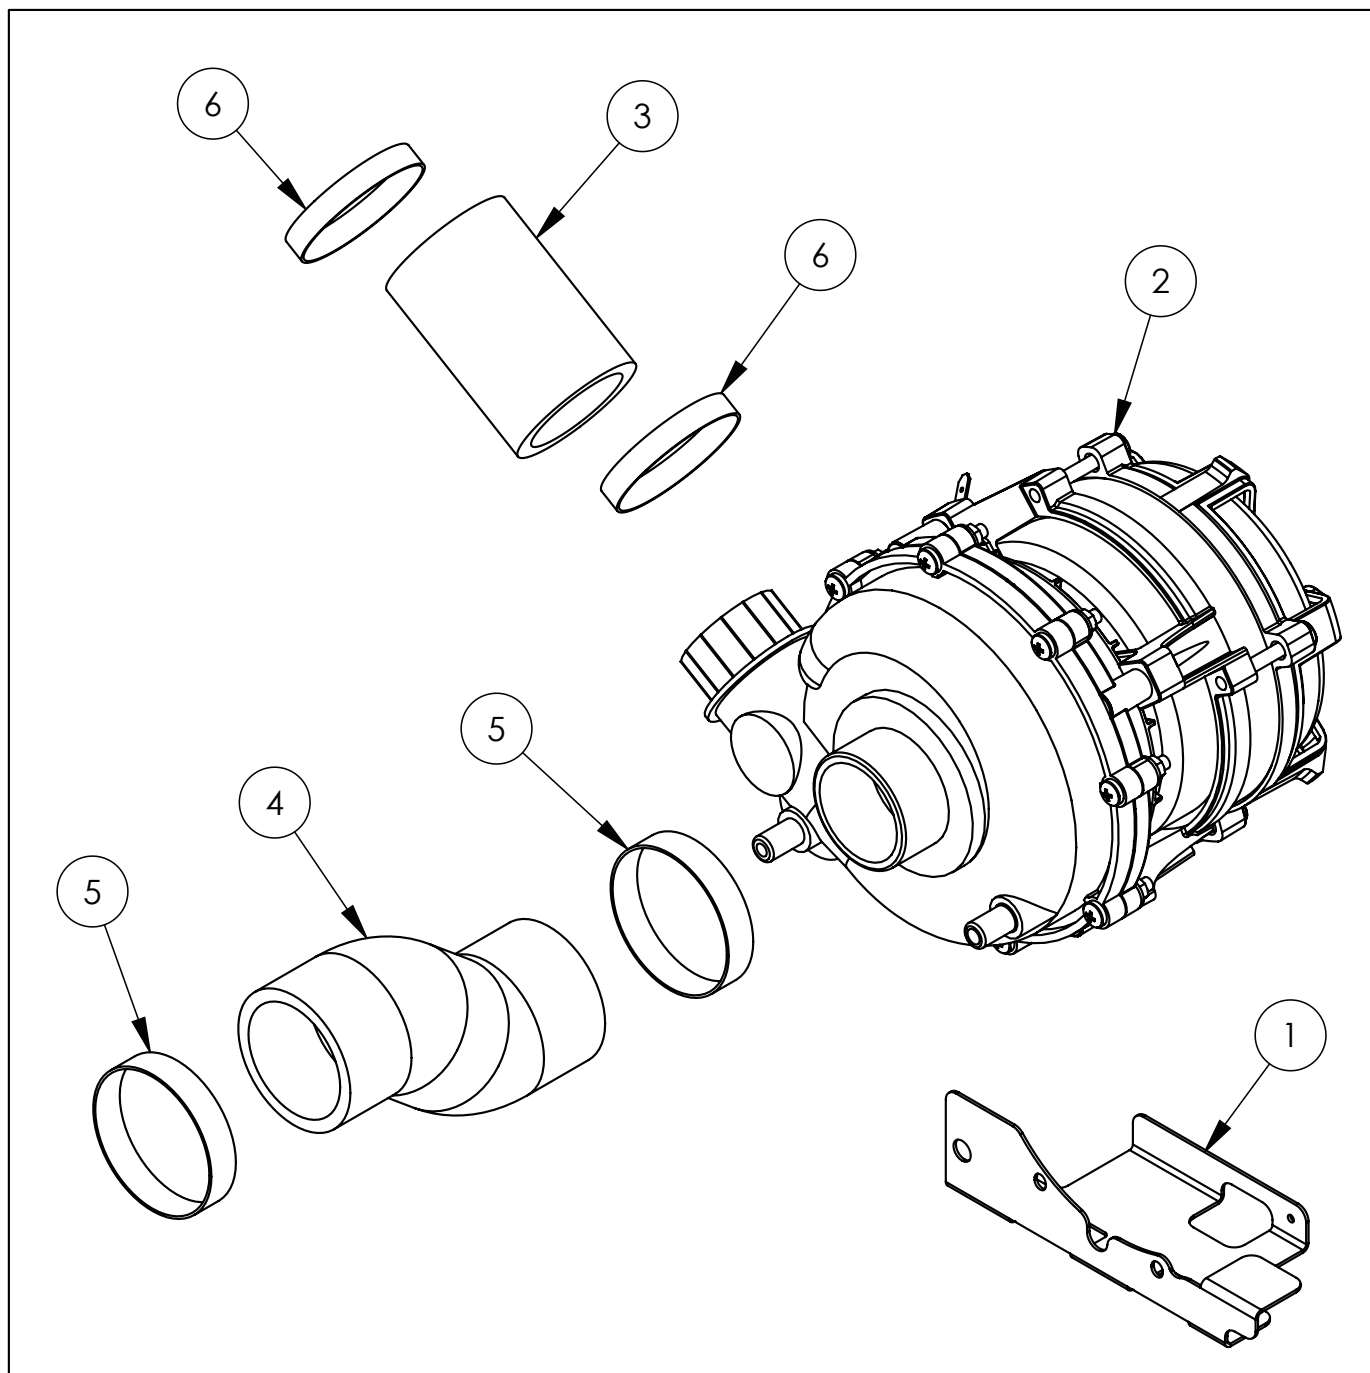

F

G

H

I

J

Nr części (V nr rys. nr części z rysunku)	Nazwa	Kod
V801565V06-A.01	Komora zmywarki	
V801565V06-A.02	Ramię płuczące	C012369
V801565V06-A.03	Podstawa	
V801565V06-A.04	Panel dolny	
V801565V06-A.05	Ściana tylna	
V801565V06-A.06	Prowadnica prawa	
V801565V06-A.07	Prowadnica lewa	
V801565V06-A.08	Wspornik pomp	
V801565V06-A.09	Mocowanie czapki i panelu	
V801565V06-A.10	Kątownik	
V801565V06-A.11	Skrzynka zaciskowa KADO K1/6	C009003
V801565V06-A.12	Sonda PT100 L=2m	C009300
V801565V06-A.13	Elektrozawór	C003422
V801565V06-A.14	Uszczelka gumowa fi25x16,5x2	
V801565V06-A.15	Filtr odpływu wody	C003742
V801565V06-A.16	Ośłona przeciwbryzgowa	C012373
V801565V06-A.17	Wąż gumowy prosty	C013072
V801565V06-A.18	Wąż kształtowy gumowy	C013074
V801565V06-A.19	Uszczelka przyłącza	C012274
V801565V06-A.20	Uszczelka odpływu	C012944
V801565V06-A.21	Kolano	C012391
V801565V06-A.22	Wąż silikonowy	C012680
V801565V06-A.23	Ośłona krawędzi	C013572
V801565V06-A.24	Opaska zaciskowa	C012765
V801565V06-A.25	Uszczelka płaska	C012766
V801565V06-A.26	Przewodnik	C012767
V801565V06-A.27	Sprężyna	C012768
V801565V06-A.28	Wąż gumowy fi 12 L=350mm	C008625
V801565V06-A.29	Wąż gumowy fi 12 L=555mm	C008625
V801565V06-A.30	Wąż gumowy fi 12 L=670mm	C008625
V801565V06-A.31	Wąż gumowy fi 12 L=950mm	C008625
V801565V06-A.32	Wąż gumowy fi 12 L=1000mm	C008625
V801565V06-A.33	Kostka przyłączeniowa	C012380
V801565V06-A.34	Trójnik	C012384
V801565V06-A.35	Tuleja ślizgowa	C012378
V801565V06-A.36	Nakrętka tulei ślizgowej	C012377
V801565V06-A.37	Ramię myjące 50	C012332