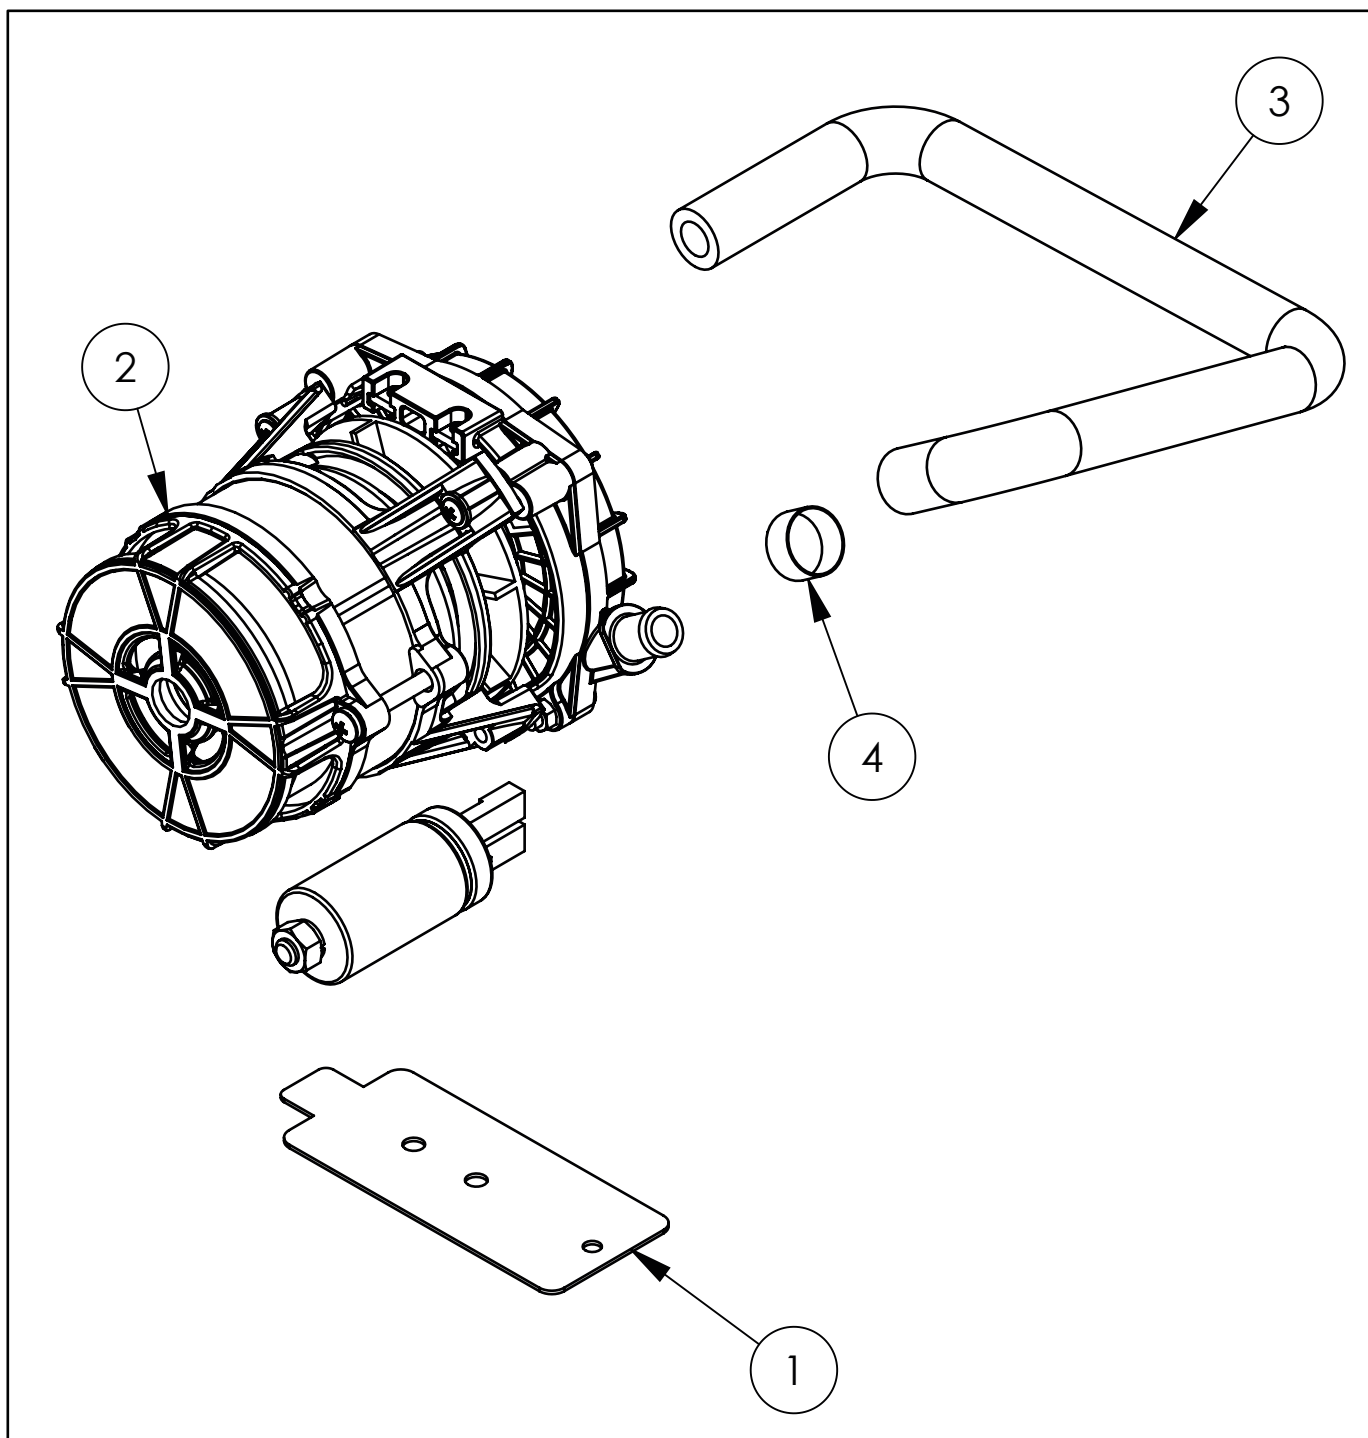

F

G

H

I

J

Nr części (V nr rys. nr części z rysunku)	Nazwa	Kod
V801565V06-A.01	Komora zmywarki	
V801565V06-A.02	Ramię płuczące	C012369
V801565V06-A.03	Podstawa	
V801565V06-A.04	Panel dolny	
V801565V06-A.05	Ściana tylna	
V801565V06-A.06	Prowadnica prawa	
V801565V06-A.07	Prowadnica lewa	
V801565V06-A.08	Wspornik pomp	
V801565V06-A.09	Mocowanie czapki i panelu	
V801565V06-A.10	Kątownik	
V801565V06-A.11	Skrzynka zaciskowa KADO K1/6	C009003
V801565V06-A.12	Sonda PT100 L=2m	C009300
V801565V06-A.13	Elektrozawór	C003422
V801565V06-A.14	Uszczelka gumowa fi25x16,5x2	
V801565V06-A.15	Filtr odpływu wody	C003742
V801565V06-A.16	Ośłona przeciwbryzgowa	C012373
V801565V06-A.17	Wąż gumowy prosty	C013072
V801565V06-A.18	Wąż kształtowy gumowy	C013074
V801565V06-A.19	Uszczelka przyłącza	C012274
V801565V06-A.20	Uszczelka odpływu	C012944
V801565V06-A.21	Kolano	C012391
V801565V06-A.22	Wąż silikonowy	C012680
V801565V06-A.23	Ośłona krawędzi	C013572
V801565V06-A.24	Opaska zaciskowa	C012765
V801565V06-A.25	Uszczelka płaska	C012766
V801565V06-A.26	Przewodnik	C012767
V801565V06-A.27	Sprężyna	C012768
V801565V06-A.28	Wąż gumowy fi 12 L=350mm	C008625
V801565V06-A.29	Wąż gumowy fi 12 L=555mm	C008625
V801565V06-A.30	Wąż gumowy fi 12 L=670mm	C008625
V801565V06-A.31	Wąż gumowy fi 12 L=950mm	C008625
V801565V06-A.32	Wąż gumowy fi 12 L=1000mm	C008625
V801565V06-A.33	Kostka przyłączeniowa	C012380
V801565V06-A.34	Trójnik	C012384
V801565V06-A.35	Tuleja ślizgowa	C012378
V801565V06-A.36	Nakrętka tulei ślizgowej	C012377
V801565V06-A.37	Ramię myjące 50	C012332