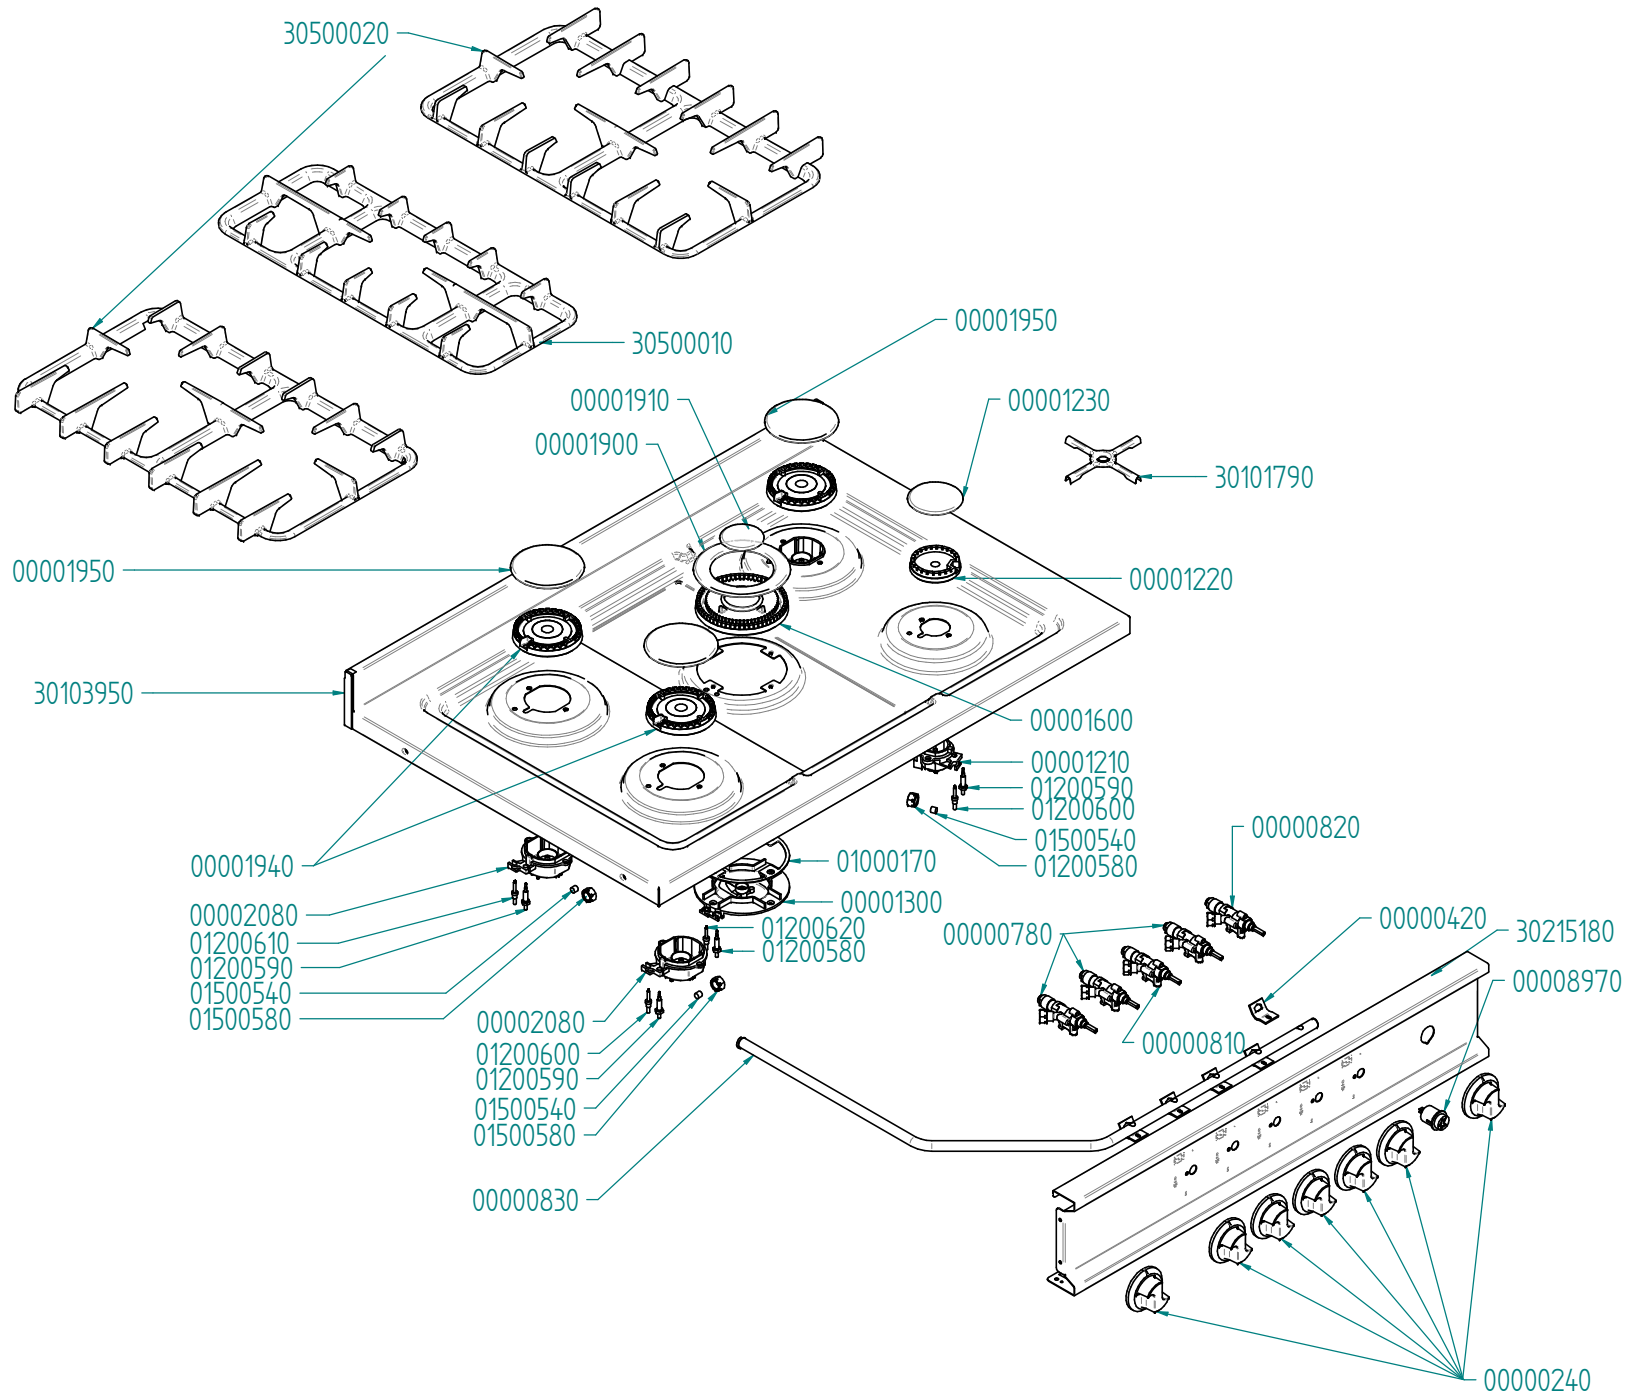

tipo documento:

ESPLOSO - EXPLODED VIEW - VUE ECLATEE - EXPLOSIONSPPLAN -
EXPLOSIONADO - VISTA EXPLODIDA

titolo documento/identificazione:

EKTP96

revisione:

Prima emissione - Rev. 0

cod. identificazione

X:\5q\PRODOTTI\Fam. 2 -
COTTURACUCINA ELETTRICALE\ESPLOSI
- Piano Cucina - LEK\NUOVA GAMMA
EK\Exploded view EKTP96 rev.0

data

26/05/14

pag.

1/2

Preparazione: M.F. (DB)

Verifica: S.A. (DB3)

Approvazione: M.G. (RUT)