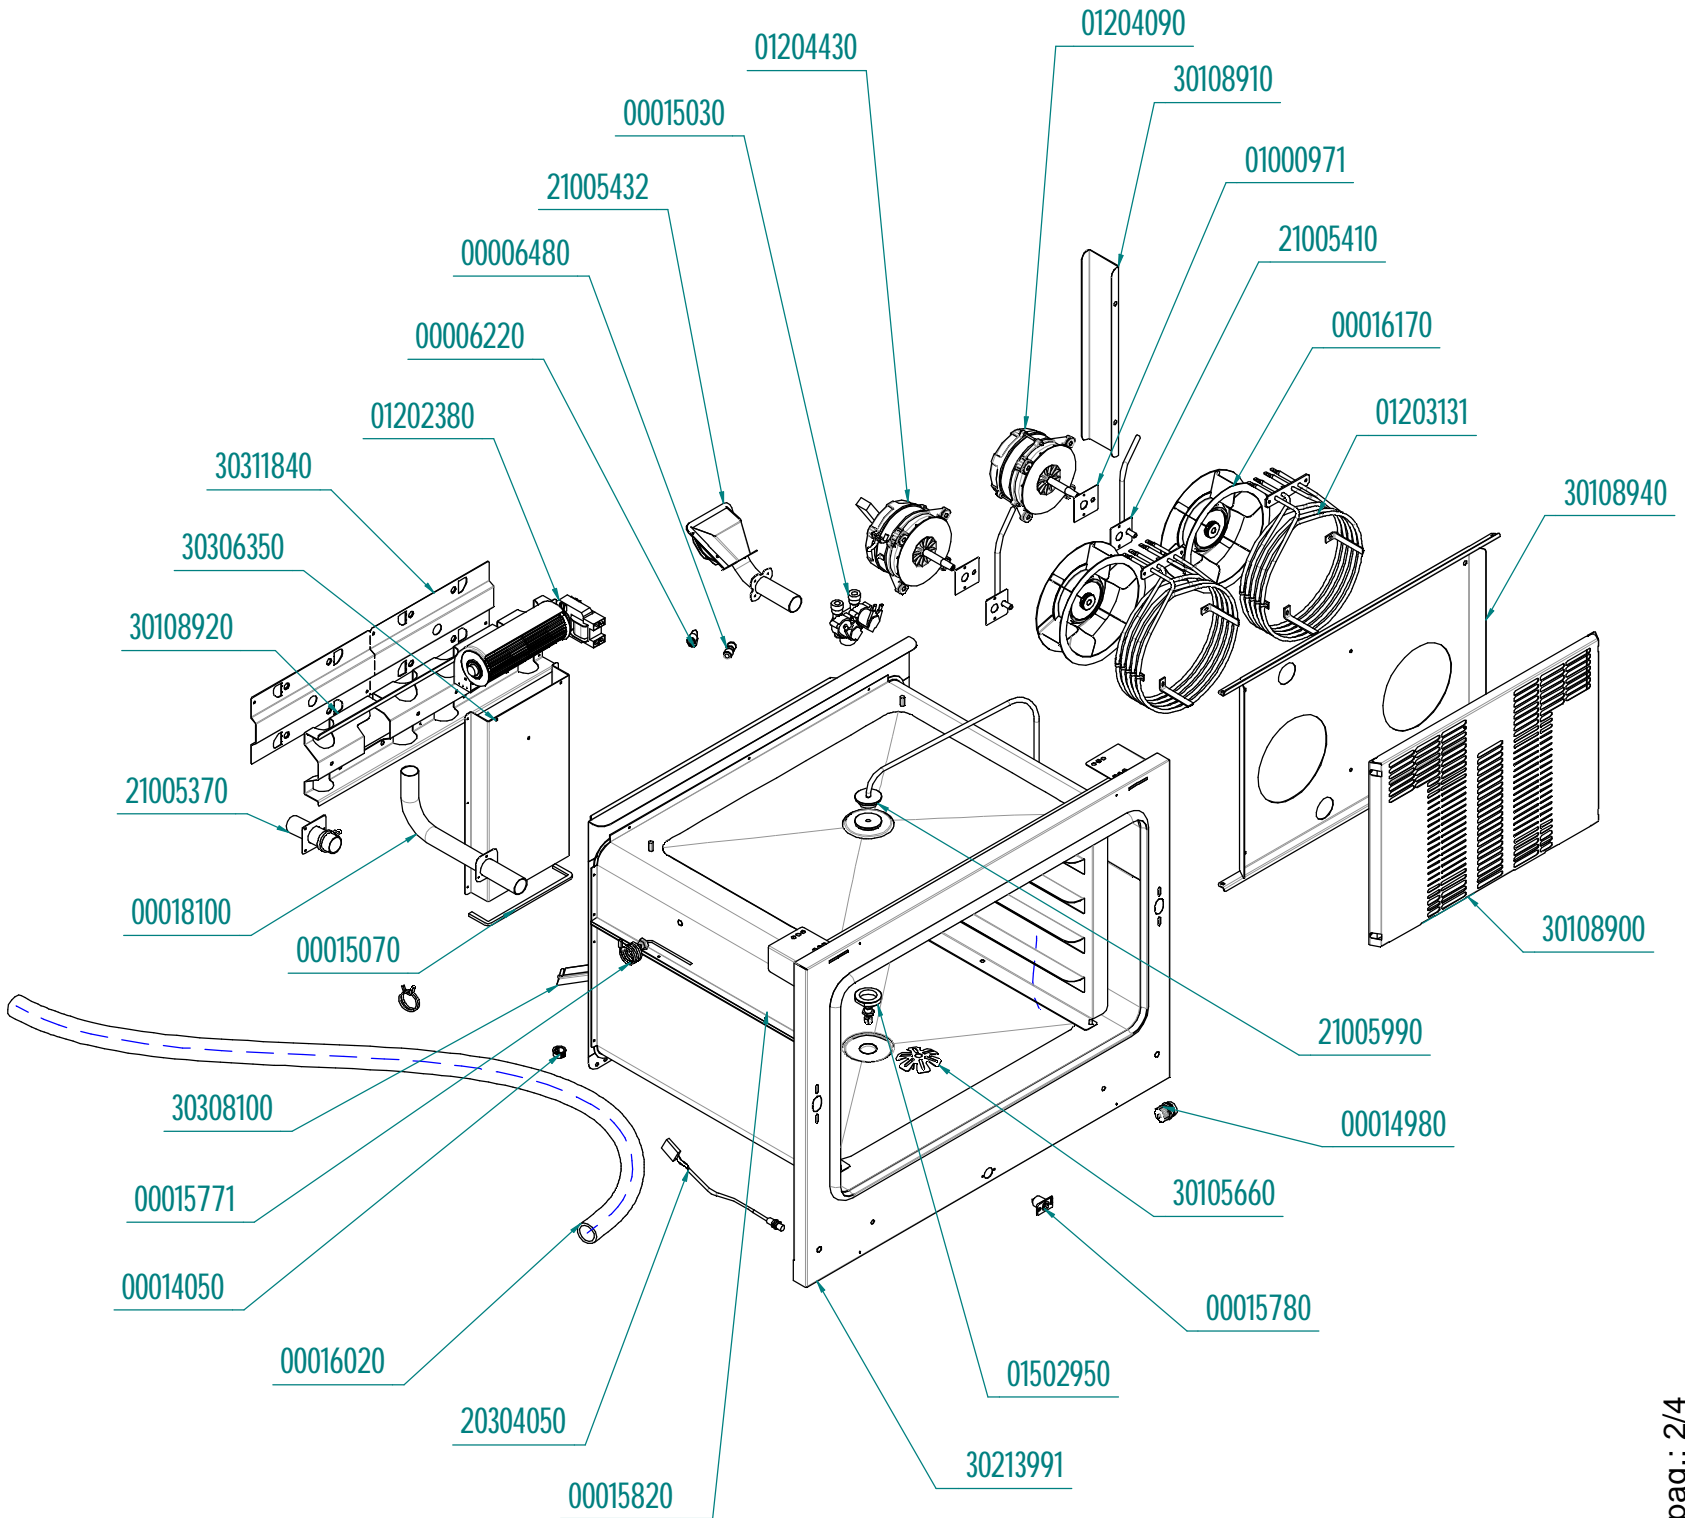

tipo documento:

ESPLOSO - EXPLODED VIEW – VUE ECLATEE –
EXPLOSIONPLAN – VISTA EXPLODIDA -
В РАЗОБРАННОМ ВИДЕ

cod. identificazione

X:\Sgq\PRODOTTI\5
ACCESSORI\2-TAV
OLIN\Eka\TAVOLI
LINEA MKF\Exploded
view MKF4642TS

titolo documento/identificazione:

MKF 464 2TS

revisione:

Rev. 0

tipo documento:

ESPLOSO - EXPLODED VIEW - VUE ECLATEE -
EXPLOSIONPLAN - VISTA EXPLODIDA -
В РАЗОБРАННОМ ВИДЕ

cod. identificazione

X:\Sgq\PRODOTTI\5
ACCESSORI\2-TAV
OLIN\Eka\TAVOLI
LINEA MKF\Exploded
view MKF4642TS

titolo documento/identificazione::

MKF 464 2TS

revisione:

Rev. 0

tipo documento:

ESPLOSO - EXPLODED VIEW - VUE ECLATEE -
EXPLOSIONPLAN - VISTA EXPLODIDA -
В РАЗОБРАННОМ ВИДЕ

cod. identificazione

X:\Sgq\PRODOTTI\5
ACCESSORI\2-TAV
OLIN\Eka\TAVOLI
LINEA MKF\Exploded
view MKF4642TS

titolo documento/identificazione::

MKF 464 2TS

revisione:

Rev. 0

tipo documento:

ESPLOSO - EXPLODED VIEW - VUE ECLATEE -
EXPLOSIONPLAN - VISTA EXPLODIDA -
В РАЗОБРАННОМ ВИДЕ

cod. identificazione

X:\Sgq\PRODOTTI\5
ACCESSORI\2-TAV
OLIN\Eka\TAV\OLI
LINEA MKE\Exploded
view MKF4642TS