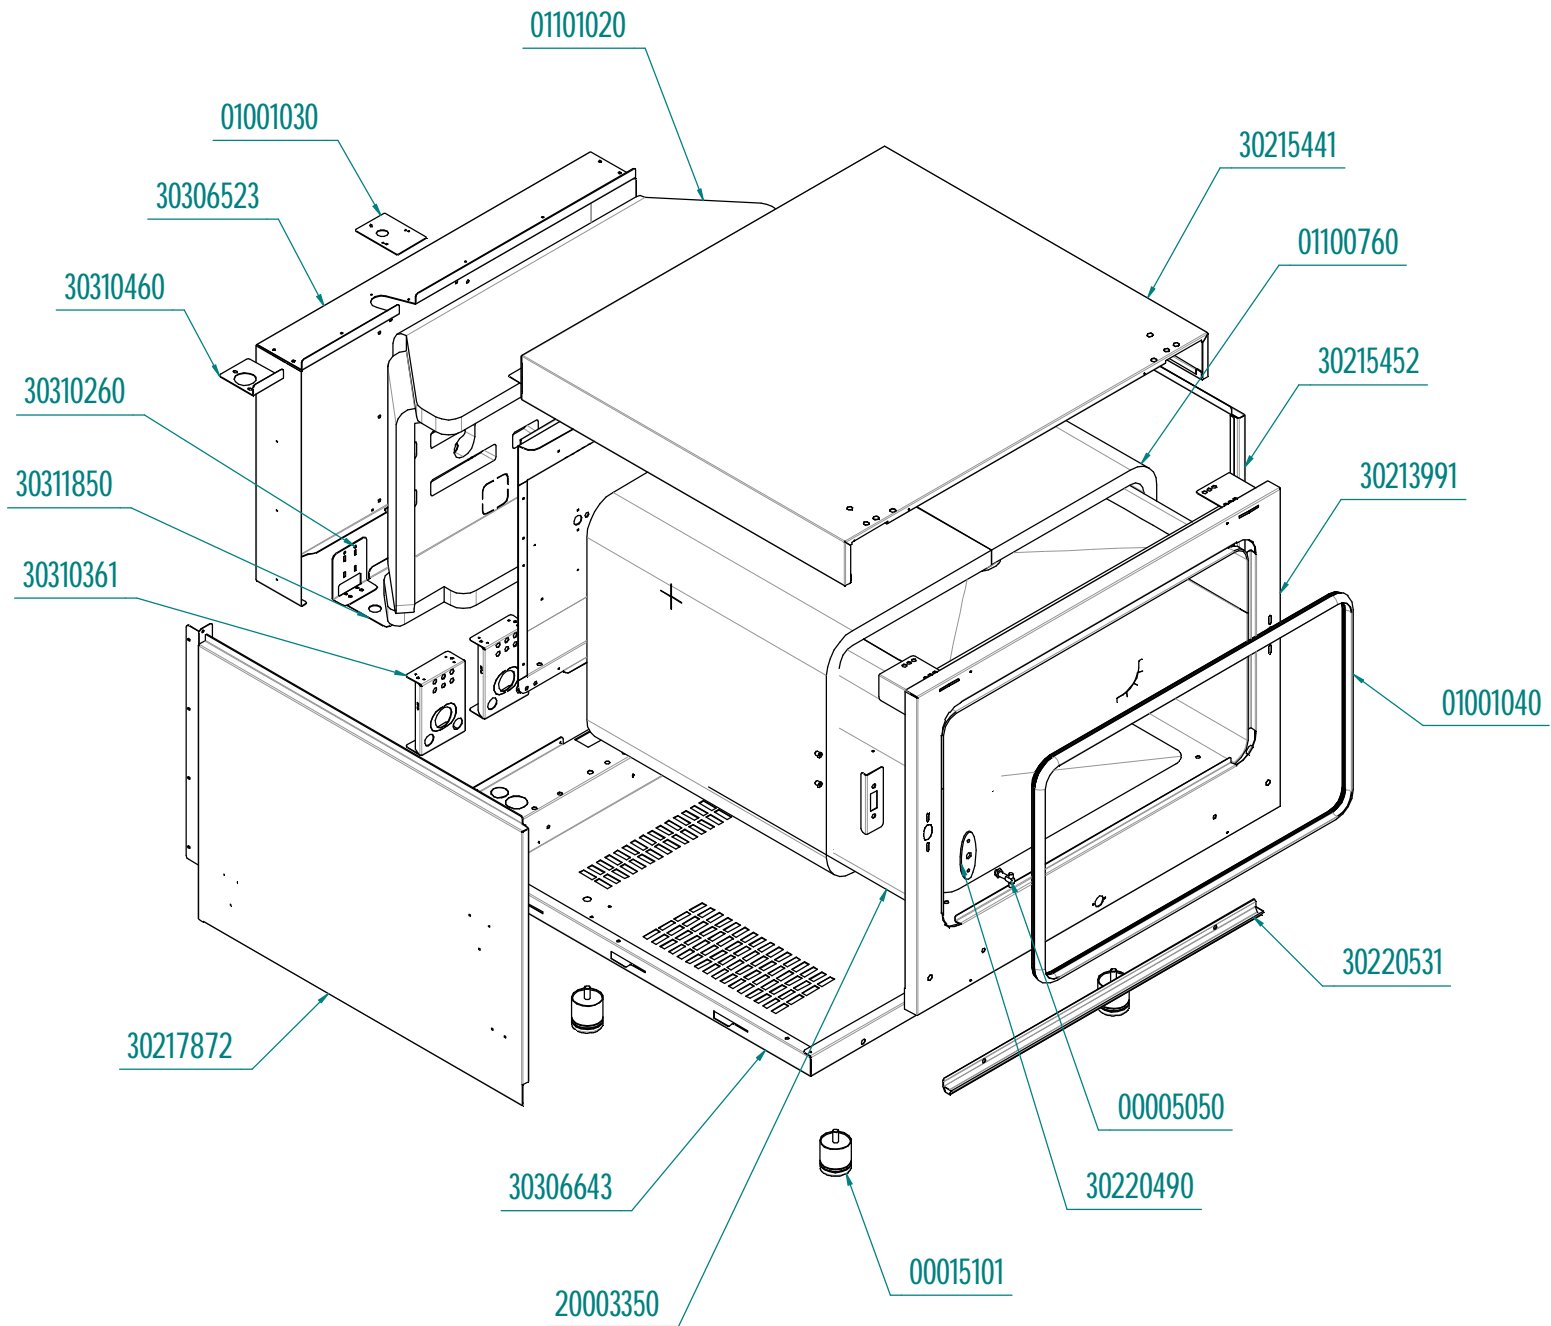

tipo documento:

ESPLOSO - EXPLODED VIEW – VUE ECLATEE –
EXPLOSIONPLAN – VISTA EXPLODIDA -
В РАЗОБРАННОМ ВИДЕ

cod. identificazione

X:\Sgq\PRODOTTI\5
ACCESSORI\2-TAV
OLIN\Eka\TAVOLI
LINEA MKF\Exploded
view MKF4642TS

titolo documento/identificazione:

MKF 464 2TS

revisione:

Rev. 0

tipo documento:

ESPLOSO - EXPLODED VIEW - VUE ECLATEE -
EXPLOSIONPLAN - VISTA EXPLODIDA -
В РАЗОБРАННОМ ВИДЕ

cod. identificazione

X:\Sgq\PRODOTTI\5
ACCESSORI\2-TAV
OLIN\Eka\TAVOLI
LINEA MKF\Exploded
view MKF4642TS

titolo documento/identificazione::

MKF 464 2TS

revisione:

Rev. 0

tipo documento:

ESPLOSO - EXPLODED VIEW - VUE ECLATEE -
EXPLOSIONPLAN - VISTA EXPLODIDA -
В РАЗОБРАННОМ ВИДЕ

cod. identificazione

X:\Sgq\PRODOTTI\5
ACCESSORI\2-TAV
OLIN\Eka\TAVOLI
LINEA MKF\Exploded
view MKF4642TS

titolo documento/identificazione::

MKF 464 2TS

revisione:

Rev. 0

tipo documento:

ESPLOSO - EXPLODED VIEW - VUE ECLATEE -
EXPLOSIONPLAN - VISTA EXPLODIDA -
В РАЗОБРАННОМ ВИДЕ

cod. identificazione

X:\Sgq\PRODOTTI\5
ACCESSORI\2-TAV
OLIN\Eka\TAV\OLI
LINEA MKE\Exploded
view MKF4642TS