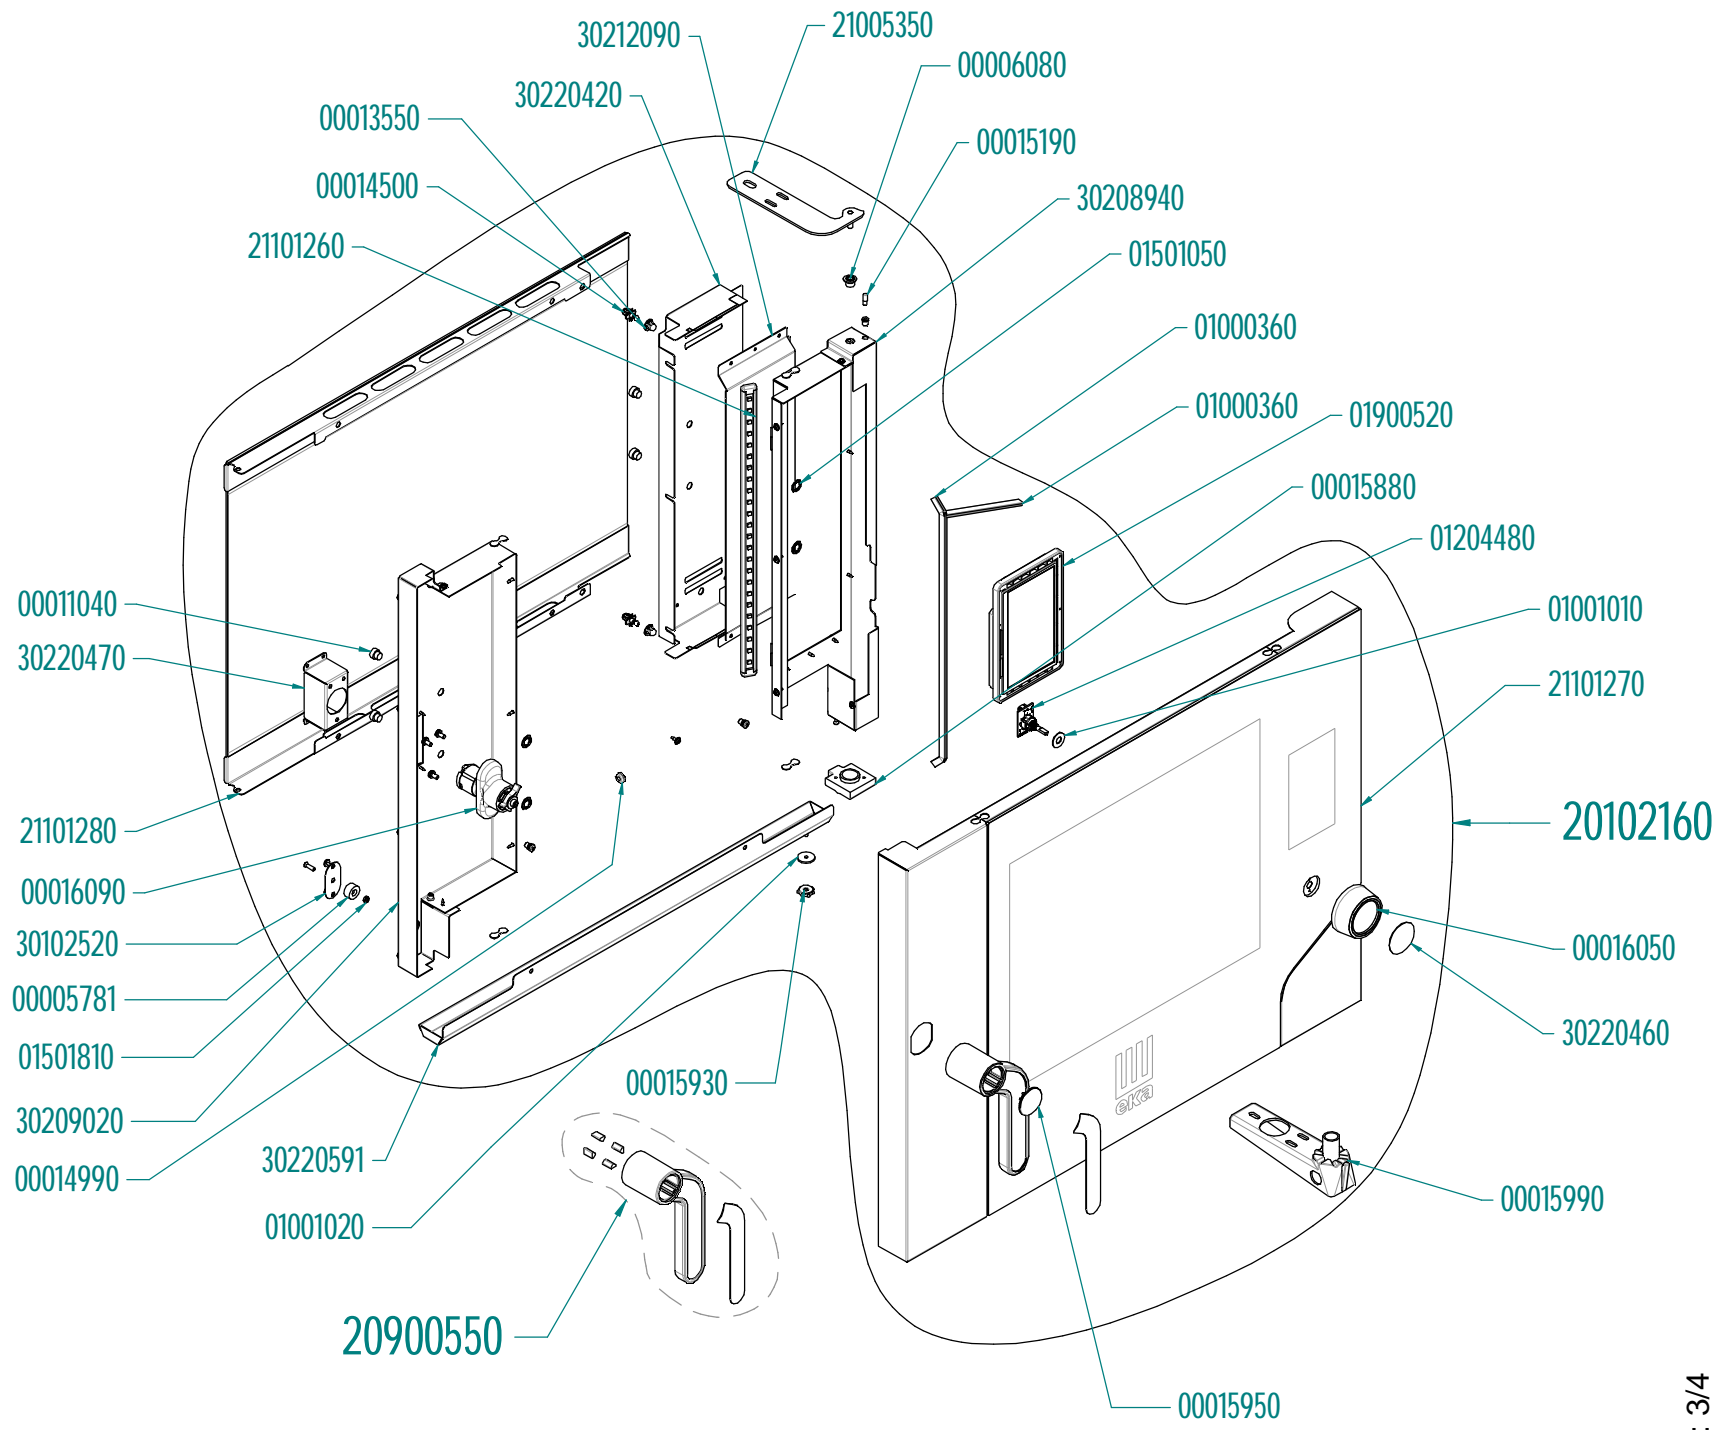

titolo documento/identificazione::

MKF 464 2TS

revisione:

Rev. 0

tipo documento:

ESPLOSO - EXPLODED VIEW - VUE ECLATEE -
EXPLOSIONPLAN - VISTA EXPLODIDA -
В РАЗОБРАННОМ ВИДЕ

cod. identificazione

X:\Sgq\PRODOTTI\5
ACCESSORI\2-TAV
OLIN\Eka\TAVOLI
LINEA MKF\Exploded
view MKF4642TS

titolo documento/identificazione::

MKF 464 2TS

revisione:

Rev. 0

tipo documento:

ESPLOSO - EXPLODED VIEW - VUE ECLATEE -
EXPLOSIONPLAN - VISTA EXPLODIDA -
В РАЗОБРАННОМ ВИДЕ

cod. identificazione

X:\Sgq\PRODOTTI\5
ACCESSORI\2-TAV
OLIN\Eka\TAV\OLI
LINEA MKE\Exploded
view MKF4642TS