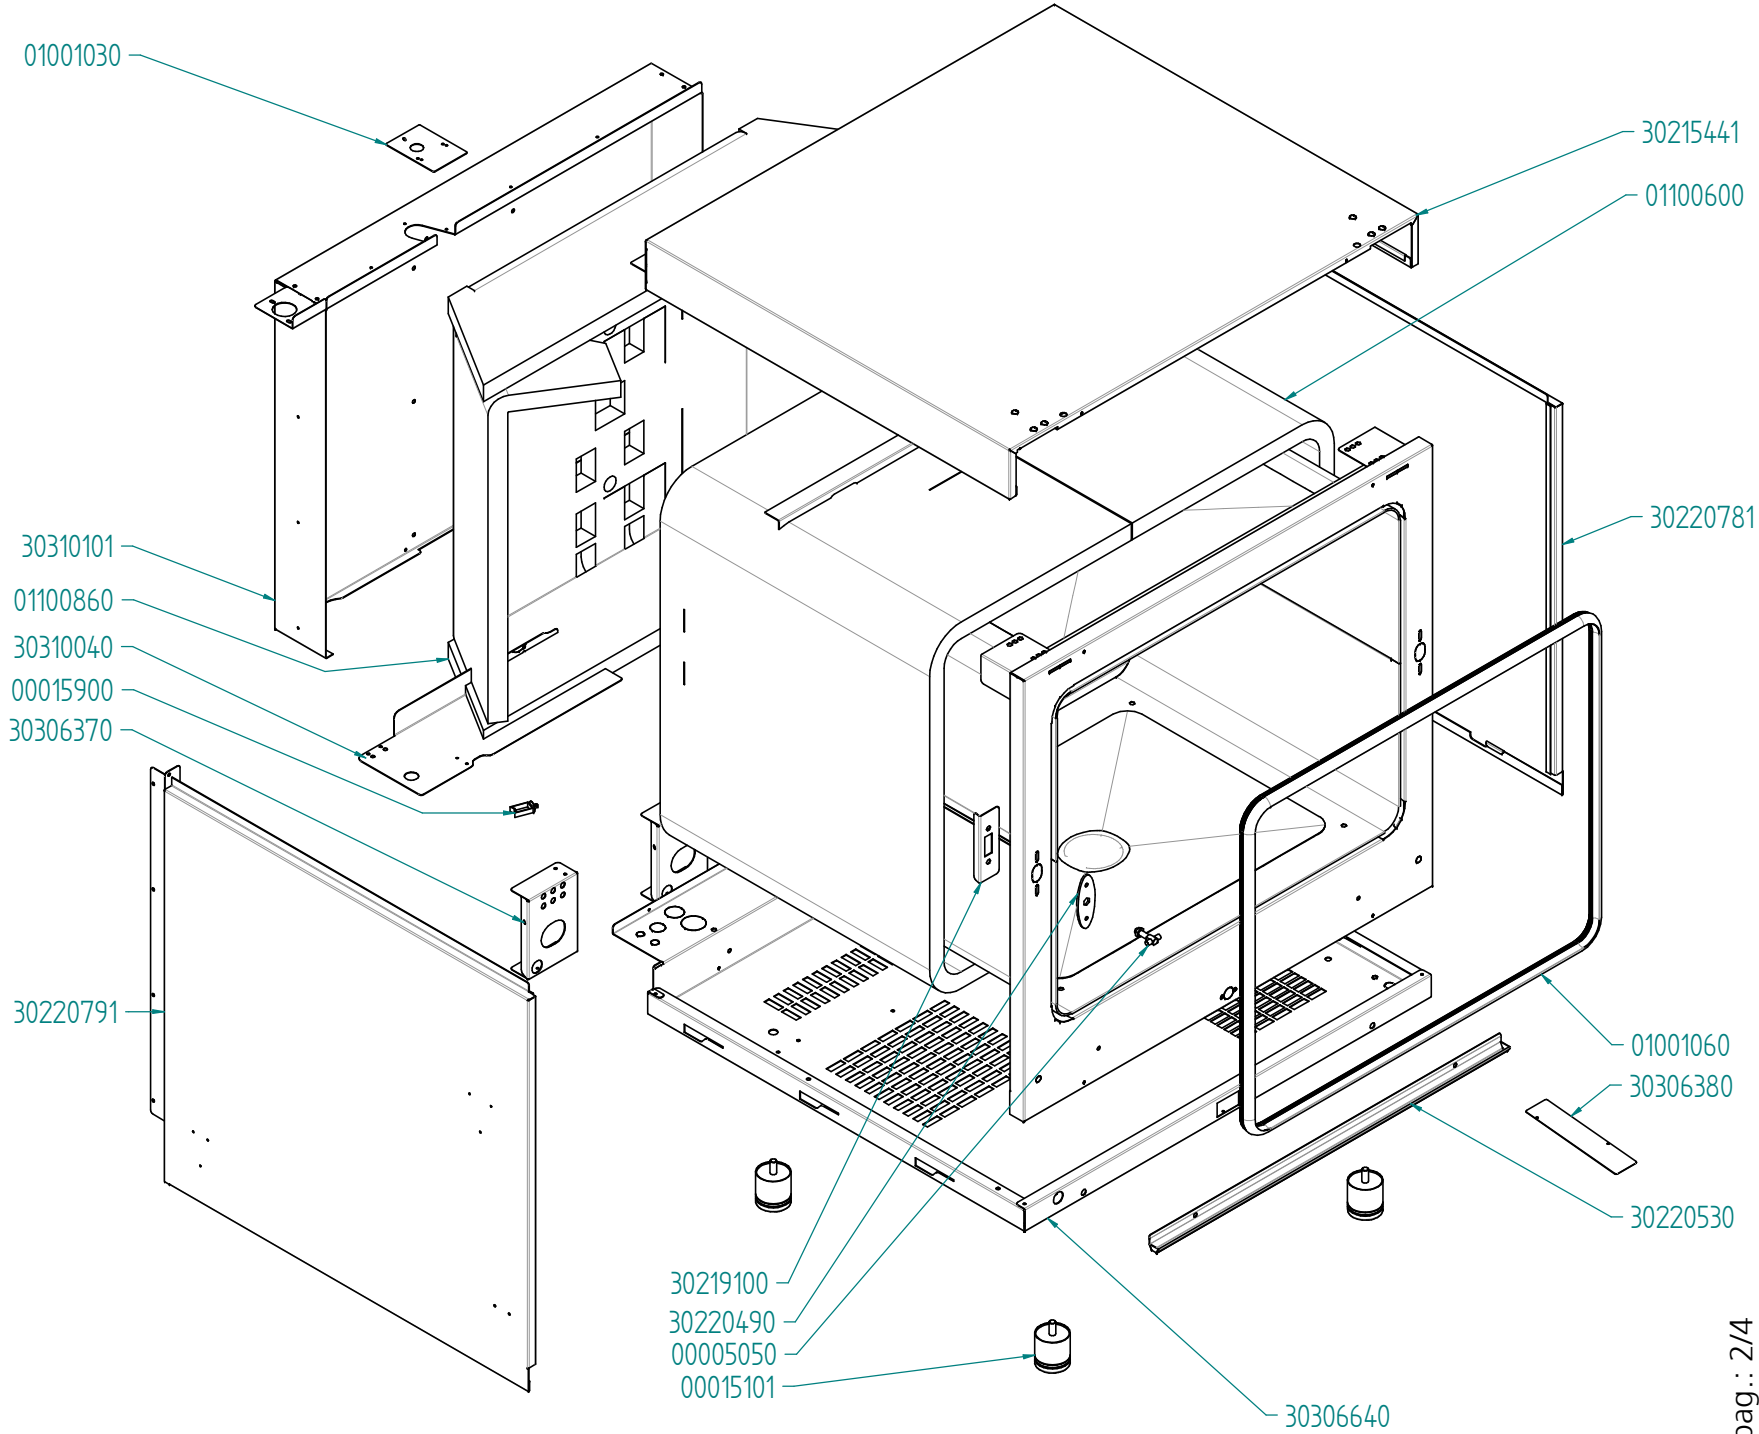

tipo documento:

ESPLOSO - EXPLODED VIEW – VUE ECLATEE –
EXPLOSIONPLAN – VISTA EXPLODIDA –
В РАЗОБРАННОМ ВИДЕ

cod. identificazione
X:3sga4PRODOTTINI -
FORNIFORNO
ELETTRICOLLEKkaESPL
OSI - Forno Elettrico
40 60 90 - LEkaU.inea
MKFExploded view
MKF646TS_001 rev.0

titolo documento/identificazione: MKF646TS_001

revisione:

Rev. 0

tipo documento:

ESPLOSO - EXPLODED VIEW – VUE ECLATEE –
EXPLOSIONPLAN – VISTA EXPLODIDA –
В РАЗОБРАННОМ ВИДЕ

cod. identificazione
X:5sga\PRODOTTI\ -
FORNIFORNO
ELETTRICOLEKaESPL
OSI - Forno Elettrico
40_60_90 - LEKaLinea
MKFExploded view
MKF646TS_001 rev.0