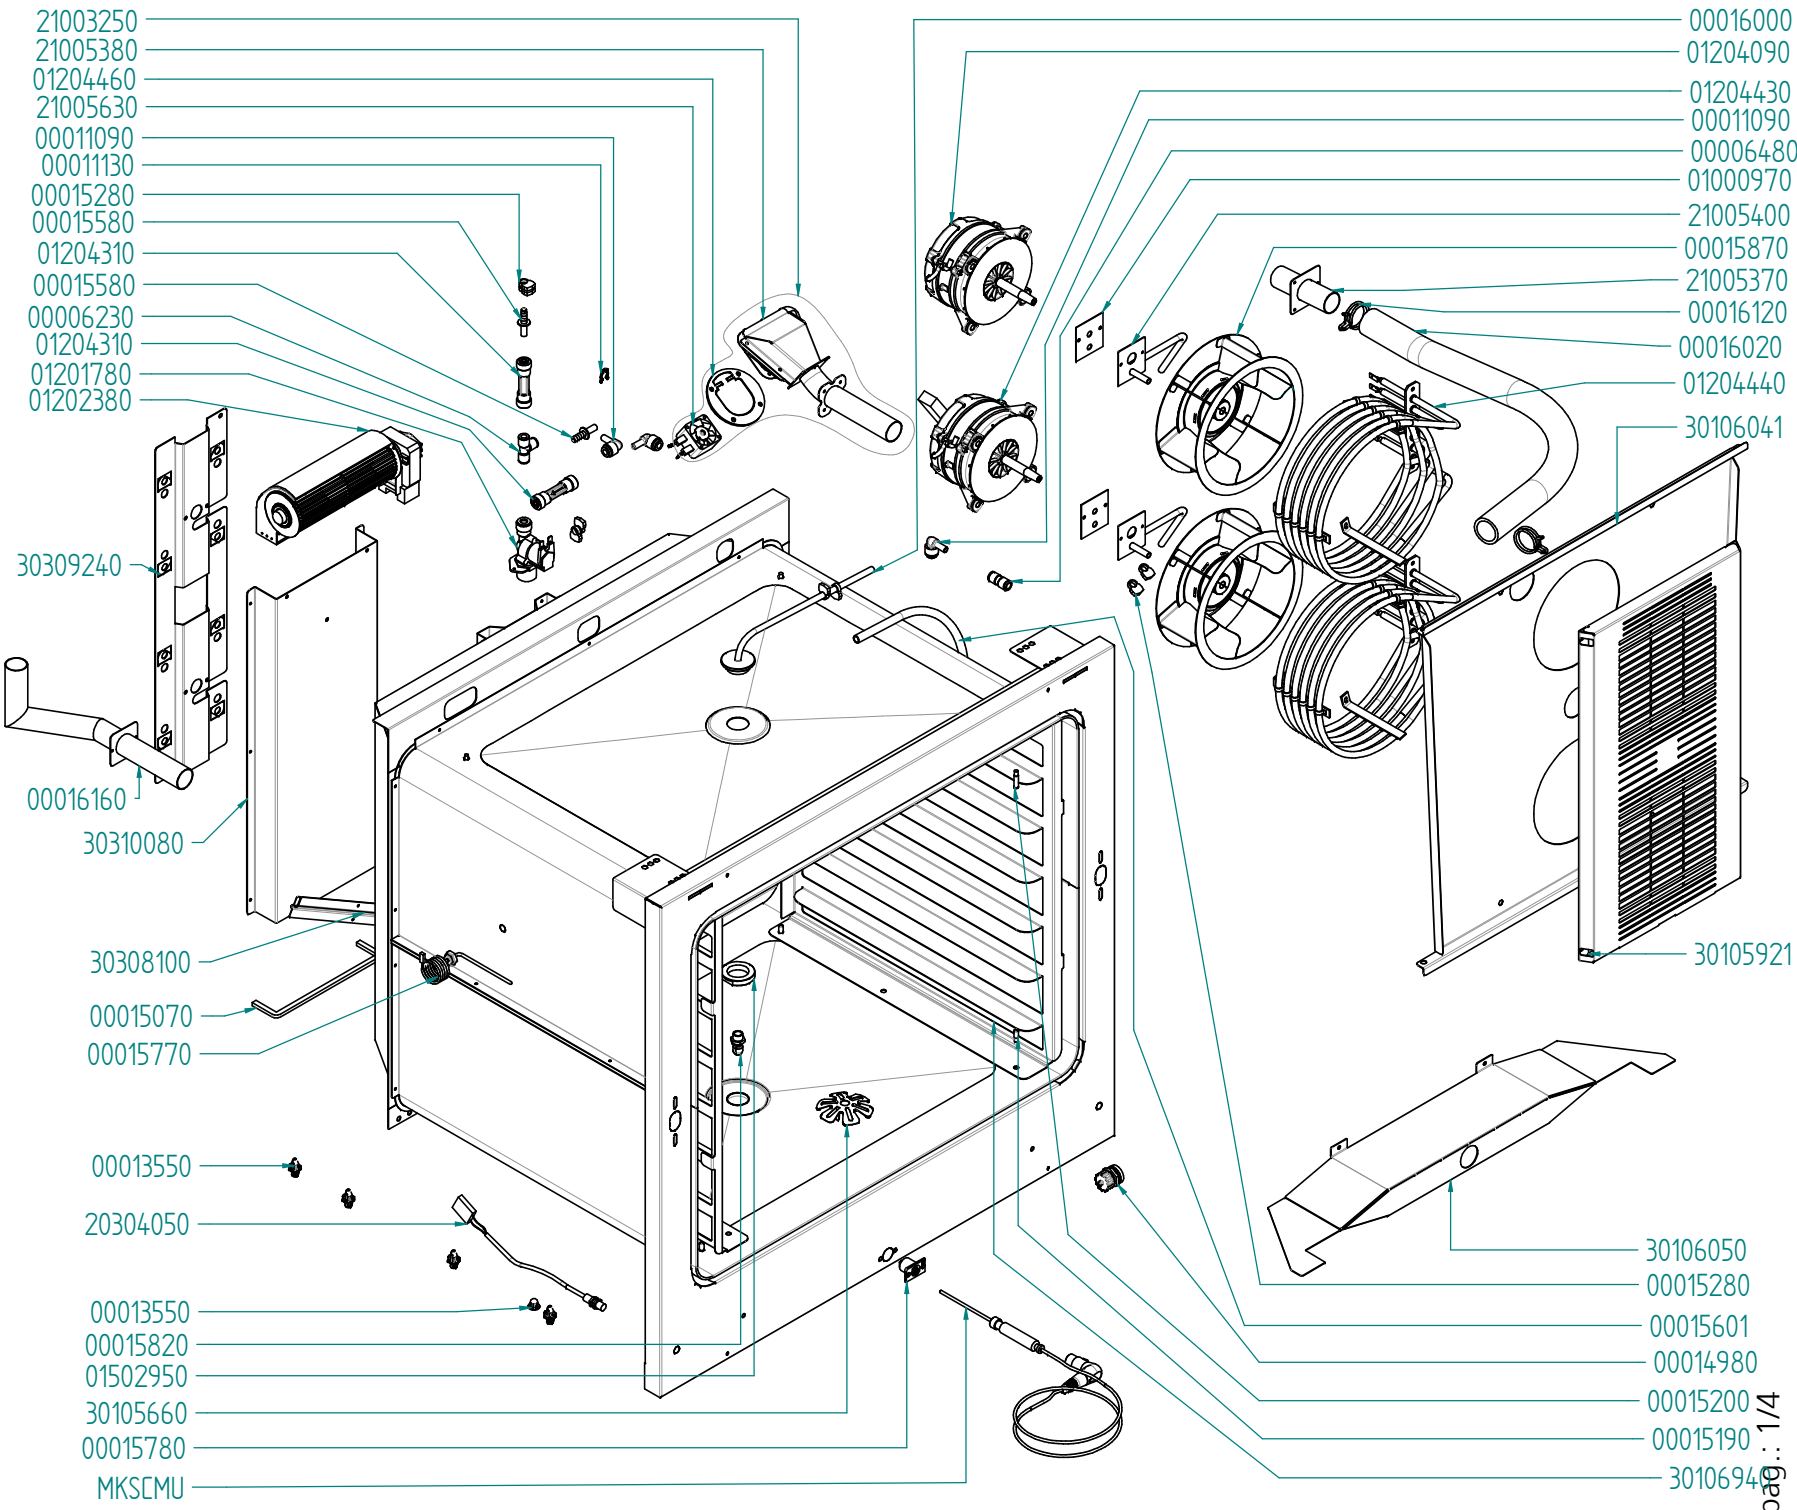

tipo documento:

ESPLOSO - EXPLODED VIEW – VUE ECLATEE –
EXPLOSIONPLAN – VISTA EXPLODIDA –
В РАЗОБРАННОМ ВИДЕ

cod. identificazione
X:3sga4PRODOTTINI -
FORNIFORNO
ELETTRICOLLEKkaESPL
OSI - Forno Elettrico
40 60 90 - LEkaU.inea
MKFExploded view
MKF646TS_001 rev.0

titolo documento/identificazione: MKF646TS_001

revisione:

Rev. 0

tipo documento:

ESPLOSO - EXPLODED VIEW – VUE ECLATEE –
EXPLOSIONPLAN – VISTA EXPLODIDA –
В РАЗОБРАННОМ ВИДЕ

cod. identificazione
X:5sga\PRODOTTI\ -
FORNIFORNO
ELETTRICOLEKaESPL
OSI - Forno Elettrico
40_60_90 - LEKaLinea
MKFExploded view
MKF646TS_001 rev.0