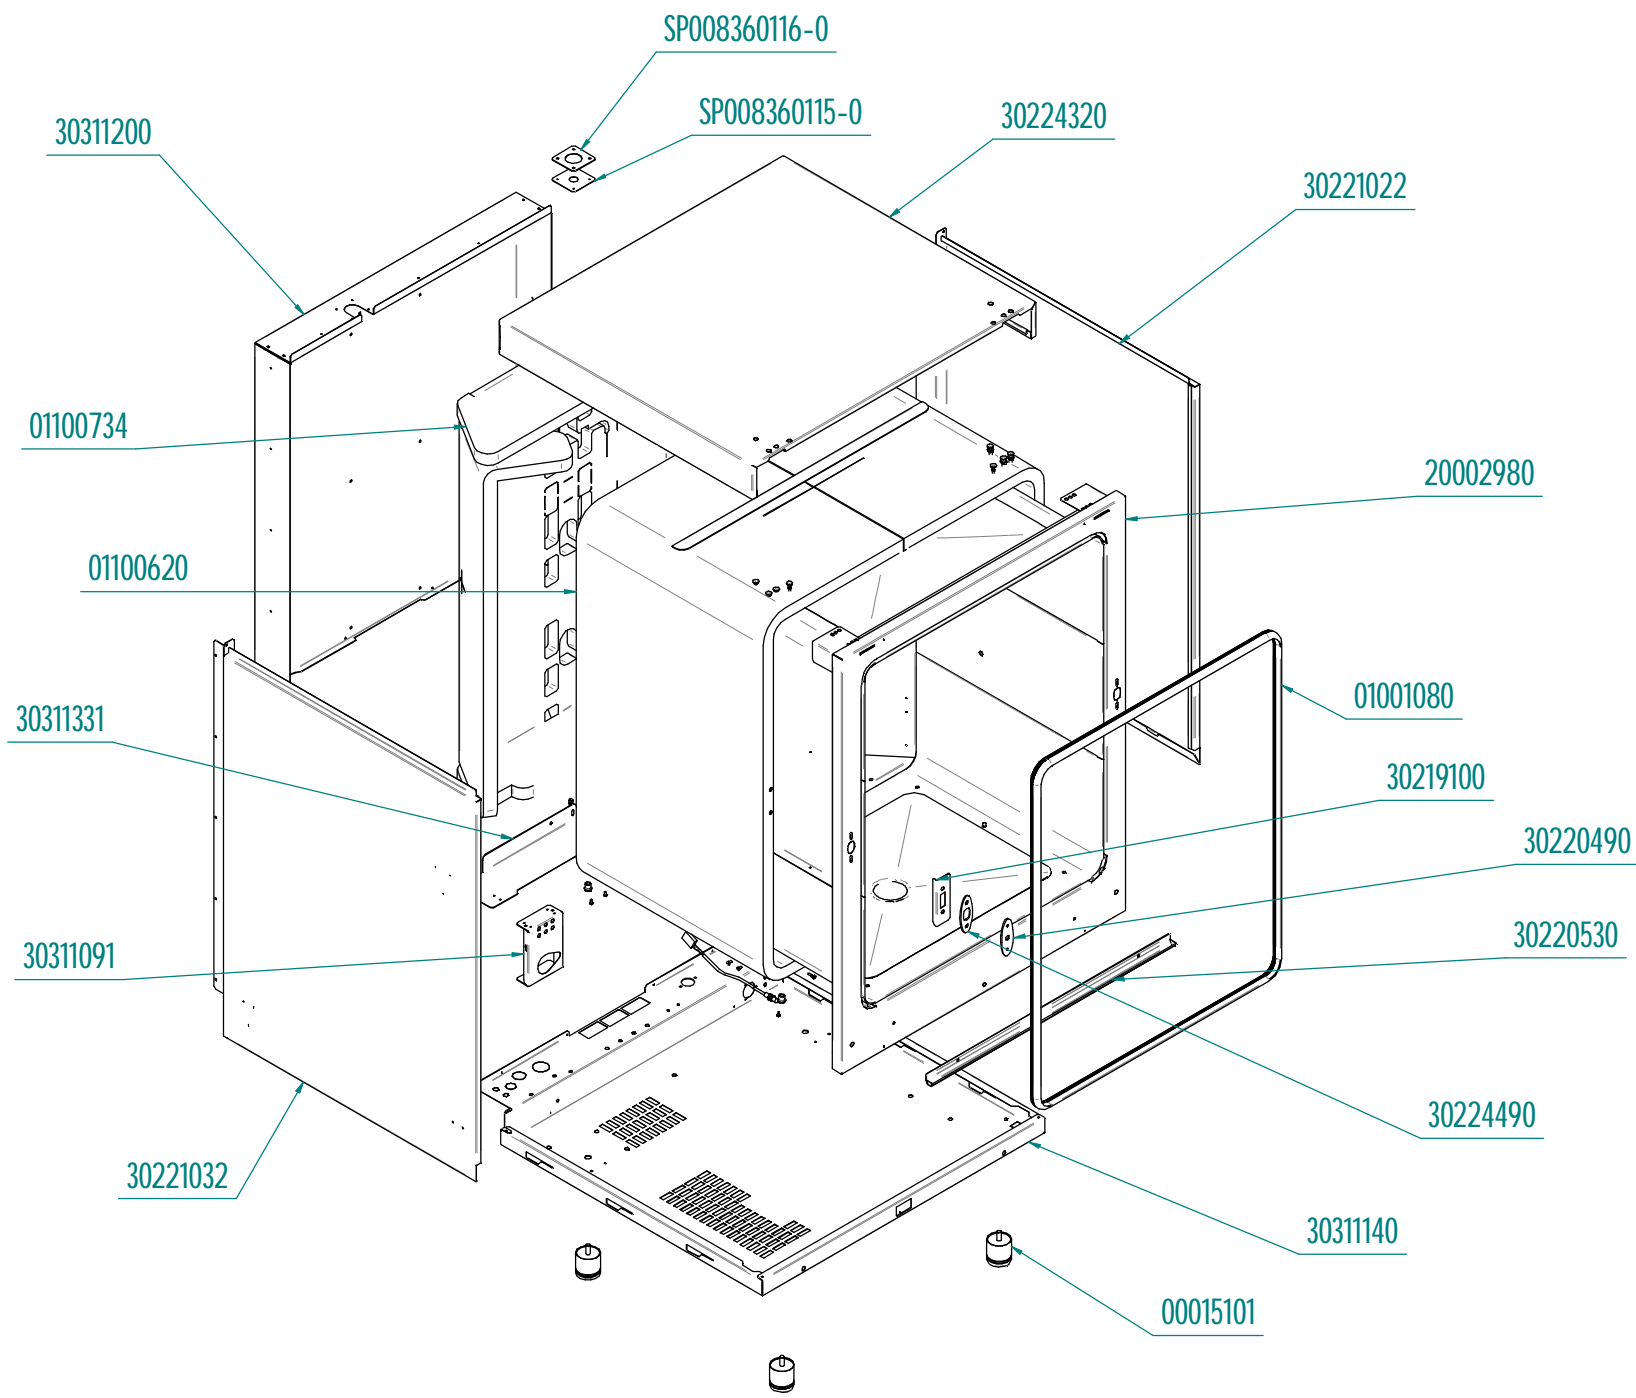

tipo documento:

ESPLOSO - EXPLODED VIEW – VUE ECLATEE –
EXPLOSIONPLAN – VISTA EXPLODIDA -

В РАЗОБРАННОМ ВИДЕ

titolo documento/identificazione::

MKF1064S

revisione:

Rev. 0

cod. identificazione

X:\Sgq\PRODOTTI\ -
FORMIPORNO
ELETTROCALEKAL ESPLO
90 - 1 - Elettrico 40 60
MKF1064S rev.0
MKF1064S rev.0

	<p>tipo documento: ESPLOSO - EXPLODED VIEW – VUE ECLATEE – EXPLOSIONPLAN – VISTA EXPLODIDA - В РАЗОБРАННОМ ВИДЕ</p>	<p>cod. identificazione X:Segni PRODOTTI - FORMIPORNO ELETTRICALEKA ESPLO 90 - Elettrico 40 60 MKF1064S rev.0</p>
<p>titolo documento/identificazione: MKF1064S</p>	<p>revisione: Rev. 0</p>	

	tipo documento: ESPLOSO - EXPLODED VIEW – VUE ECLATEE – EXPLOSIONPLAN – VISTA EXPLODIDA - В РАЗОБРАННОМ ВИДЕ MKF1064S titolo documento/identificazione: revisione: Rev. 0
cod. identificazione X:\Sgq\PRODOTTI\ - FORMIPORNO ELETTROLICOLEKAIESPLO 90 - 1 - Elettronica 40 60 MKF1064S rev.0 MKF1064S rev.0	