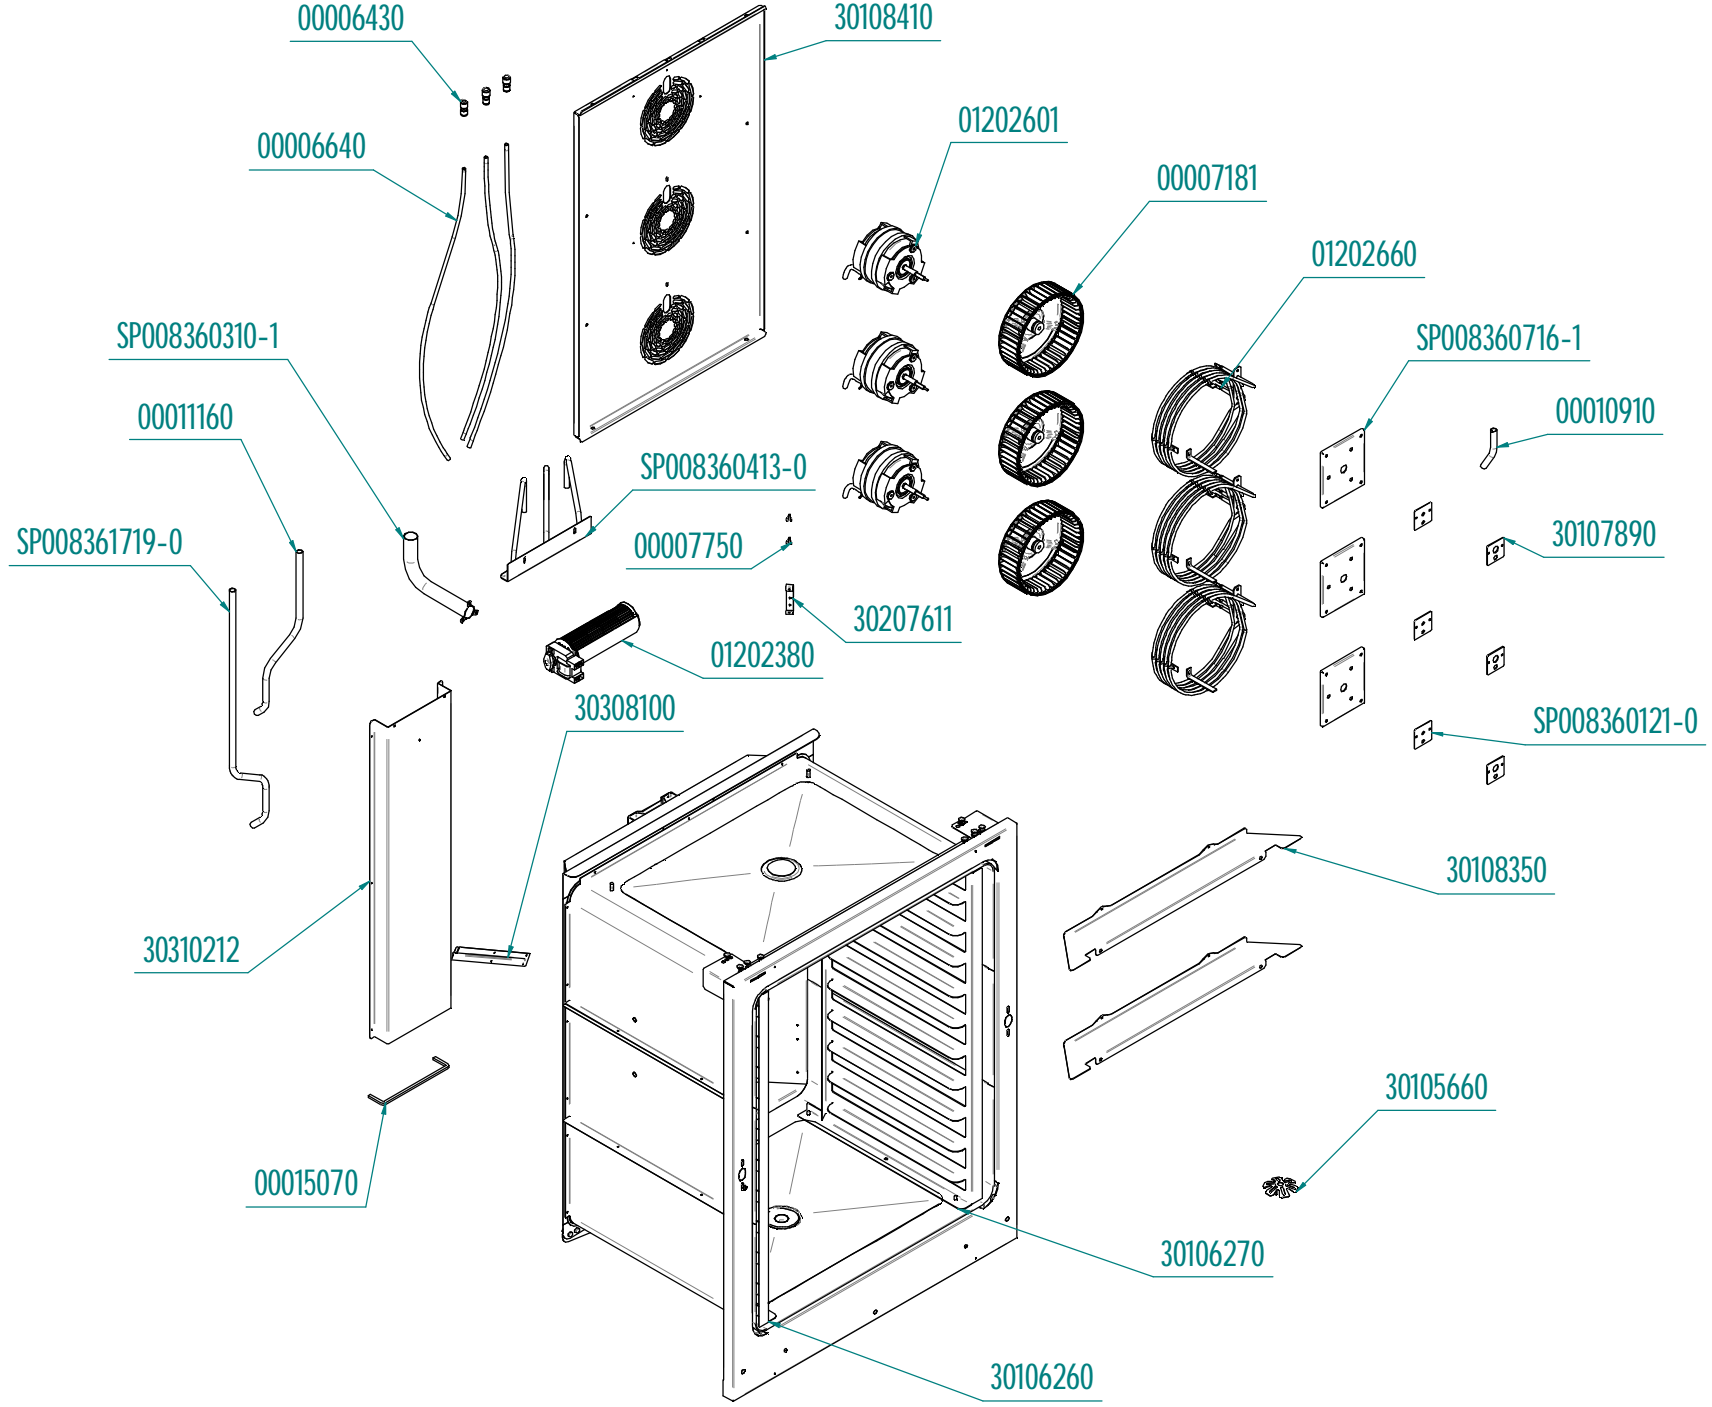

tipo documento:

ESPLOSO - EXPLODED VIEW – VUE ECLATEE –
EXPLOSIONPLAN – VISTA EXPLODIDA -

В РАЗОБРАННОМ ВИДЕ

titolo documento/identificazione::

MKF1064S

revisione:

Rev. 0

cod. identificazione

X:\Sgq\PRODOTTI\ -
FORMIPORNO
ELETTROCALEKAL ESPLO
90 - 1 - Elettrico 40 60
MKF1064S rev.0
MKF1064S rev.0

	<p>tipo documento: ESPLOSO - EXPLODED VIEW – VUE ECLATEE – EXPLOSIONPLAN – VISTA EXPLODIDA - В РАЗОБРАННОМ ВИДЕ</p>	<p>cod. identificazione X:Segni PRODOTTI - FORMIPORNO ELETTRICALEKA ESPLO 90 - Elettrico 40 60 MKF1064S rev.0</p>
<p>titolo documento/identificazione: MKF1064S</p>	<p>revisione: Rev. 0</p>	

	tipo documento: ESPLOSO - EXPLODED VIEW – VUE ECLATEE – EXPLOSIONPLAN – VISTA EXPLODIDA - В РАЗОБРАННОМ ВИДЕ MKF1064S titolo documento/identificazione: revisione: Rev. 0
cod. identificazione X:\Sgq\PRODOTTI\ - FORMIPORNO ELETTROLICOLEKAIESPLO 90 - 1 - Elettronica 40 60 MKF1064S rev.0 MKF1064S rev.0	