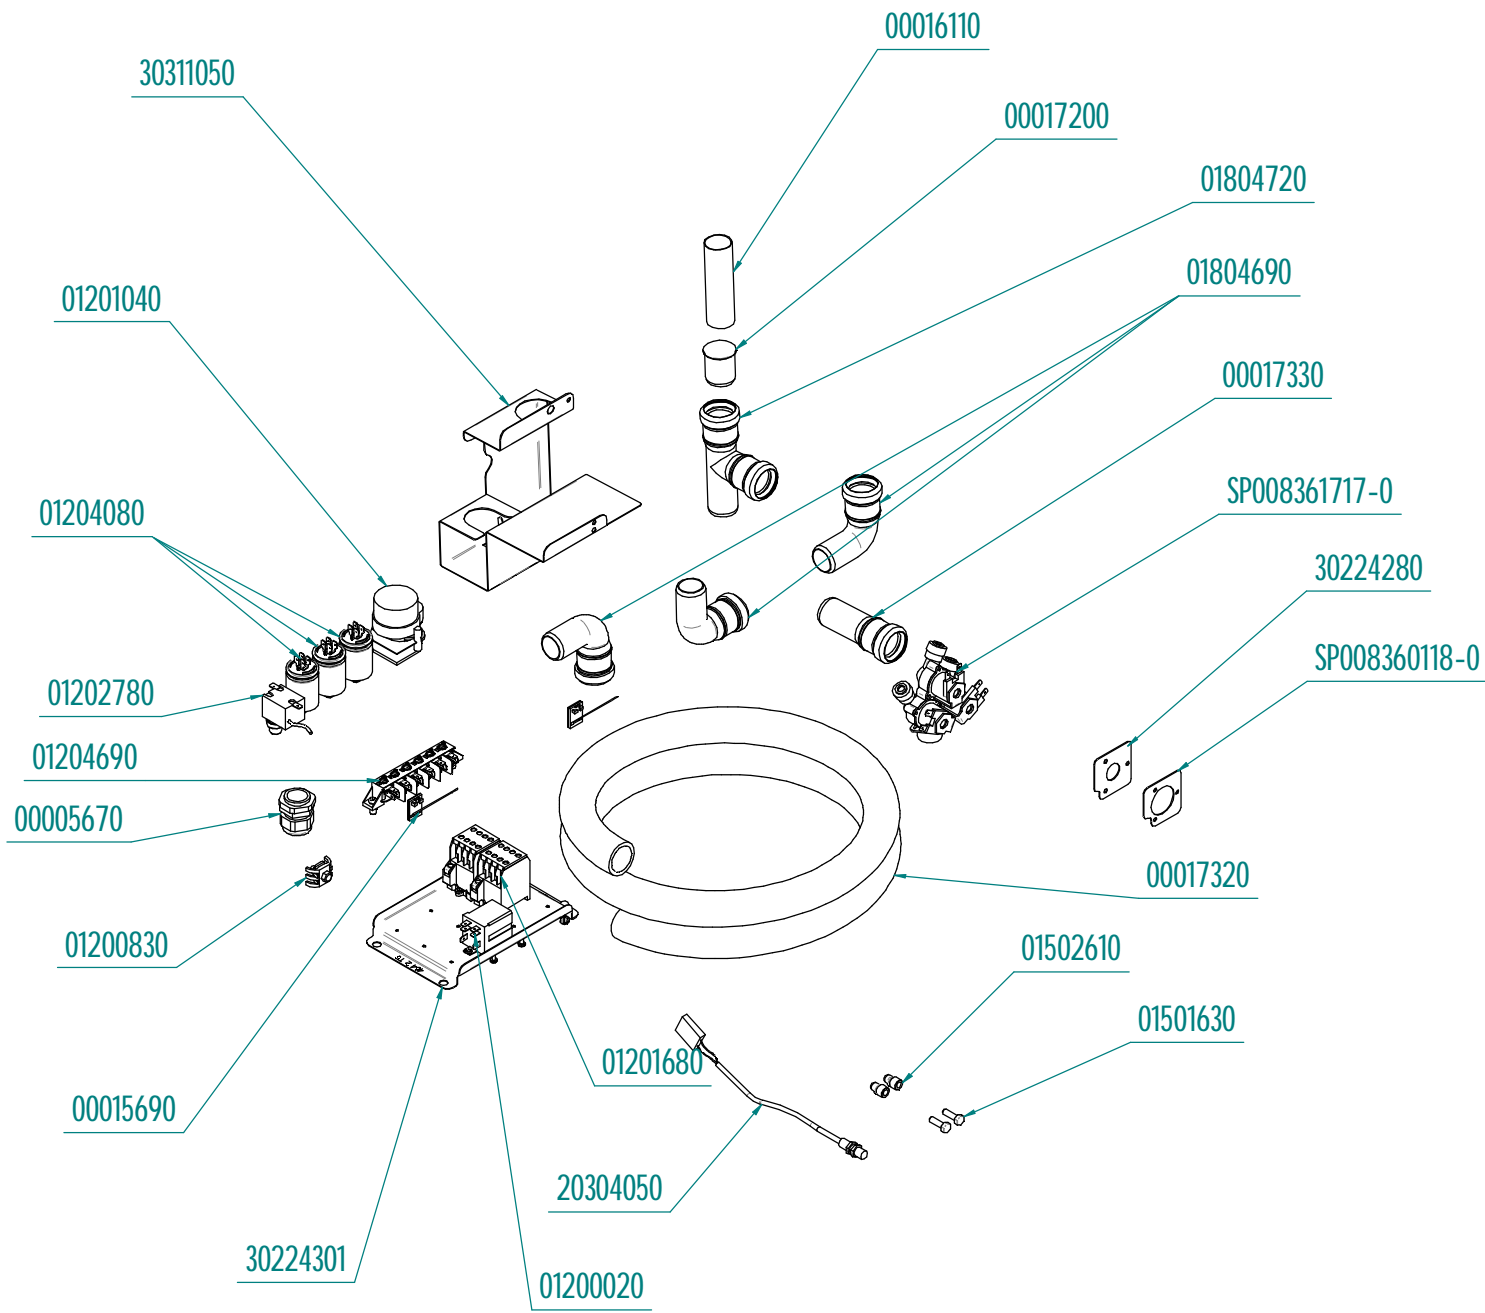

tipo documento:

ESPLOSO - EXPLODED VIEW – VUE ECLATEE –
EXPLOSIONPLAN – VISTA EXPLODIDA -

В РАЗОБРАННОМ ВИДЕ

titolo documento/identificazione::

MKF1064S

revisione:

Rev. 0

cod. identificazione

X:\Sgq\PRODOTTI\ -
FORMIPORNO
ELETTROCALEKAL ESPLO
90 - 1 - Elettrico 40 60
MKF1064S rev.0
MKF1064S rev.0

	<p>tipo documento: ESPLOSO - EXPLODED VIEW – VUE ECLATEE – EXPLOSIONPLAN – VISTA EXPLODIDA - В РАЗОБРАННОМ ВИДЕ</p>	<p>cod. identificazione X:Segni PRODOTTI - FORMIPORNO ELETTRICALEKA ESPLO 90 - Elettrico 40 60 MKF1064S rev.0</p>
<p>titolo documento/identificazione: MKF1064S</p>	<p>revisione: Rev. 0</p>	

	tipo documento: ESPLOSO - EXPLODED VIEW – VUE ECLATEE – EXPLOSIONPLAN – VISTA EXPLODIDA - В РАЗОБРАННОМ ВИДЕ MKF1064S titolo documento/identificazione: revisione: Rev. 0
cod. identificazione X:\Sgq\PRODOTTI\ - FORMIPORNO ELETTROLICOLEKAIESPLO 90 - 1 - Elettronica 40 60 MKF1064S rev.0 MKF1064S rev.0	