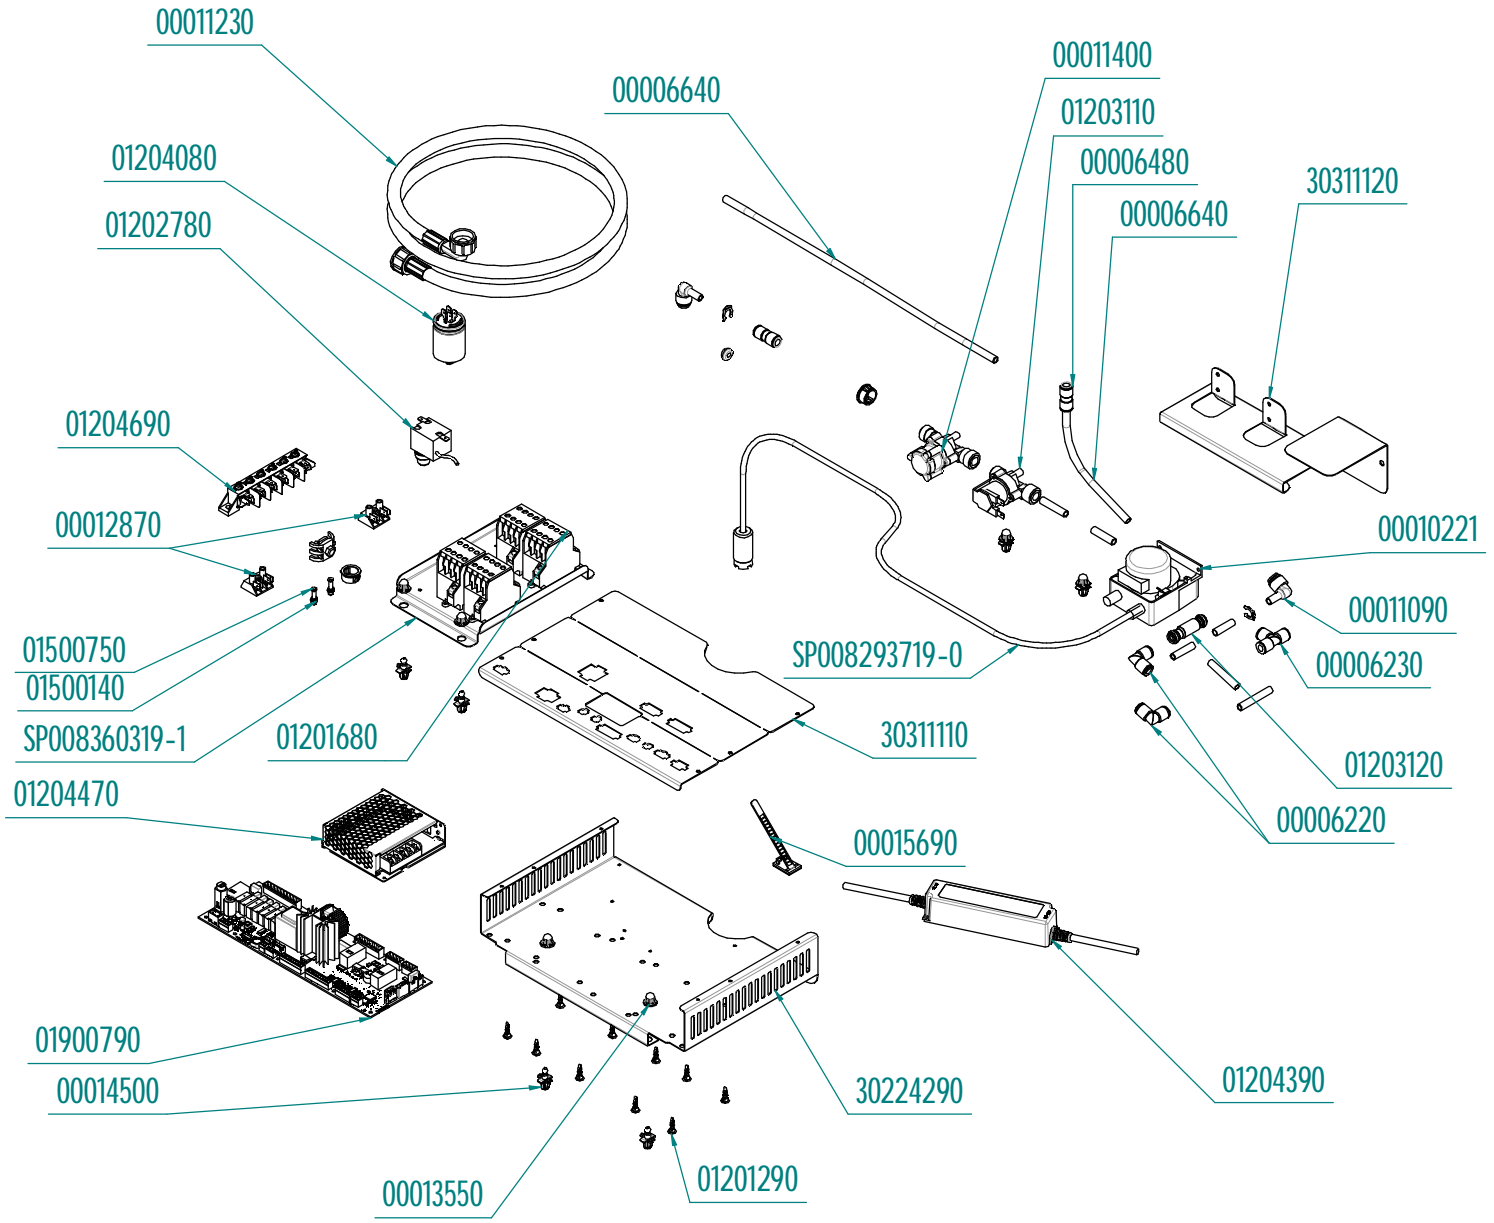

tipo documento:

ESPLOSO - EXPLODED VIEW - VUE ECLATEE -
EXPLOSIONPLAN - VISTA EXPLODIDA -
В РАЗОБРАННОМ ВИДЕ

cod. identificazione

X: Sgpt PRODOTTI-FOR
INFORN
ELETTRICALEa ESPLO
90-LEa view
MKF464BM rev.0

titolo documento/identificazione::

MKF464BM

revisione:

Rev. 0

tipo documento:

ESPLOSO - EXPLODED VIEW – VUE ECLATEE –
EXPLOSIONPLAN – VISTA EXPLODIDA -
В РАЗОБРАННОМ ВИДЕ

cod. identificazione

X:\Segni\PRODOTTI\I-FOR
INFORMO -
ELETTRICALE\ESPLO
90 - L. Elettrico 40 80
MKF464BM rev.0
MKF464BM rev.0

titolo documento/identificazione::

MKF464BM

revisione:

Rev. 0

	<p>tipo documento: ESPLOSO - EXPLODED VIEW – VUE ECLATEE – EXPLOSIONPLAN – VISTA EXPLODIDA - В РАЗОБРАННОМ ВИДЕ</p>	<p>titolo documento/identificazione: MKF464BM</p>	<p>revisione: Rev. 0</p>
<p>cod. identificazione X:\Segni\PRODOTTI\4-FOR INFORMAZIONE ELETTRICALE\ESPLO SO - L. E. 40 80 MKF464BM view MKF464BM rev.0</p>			