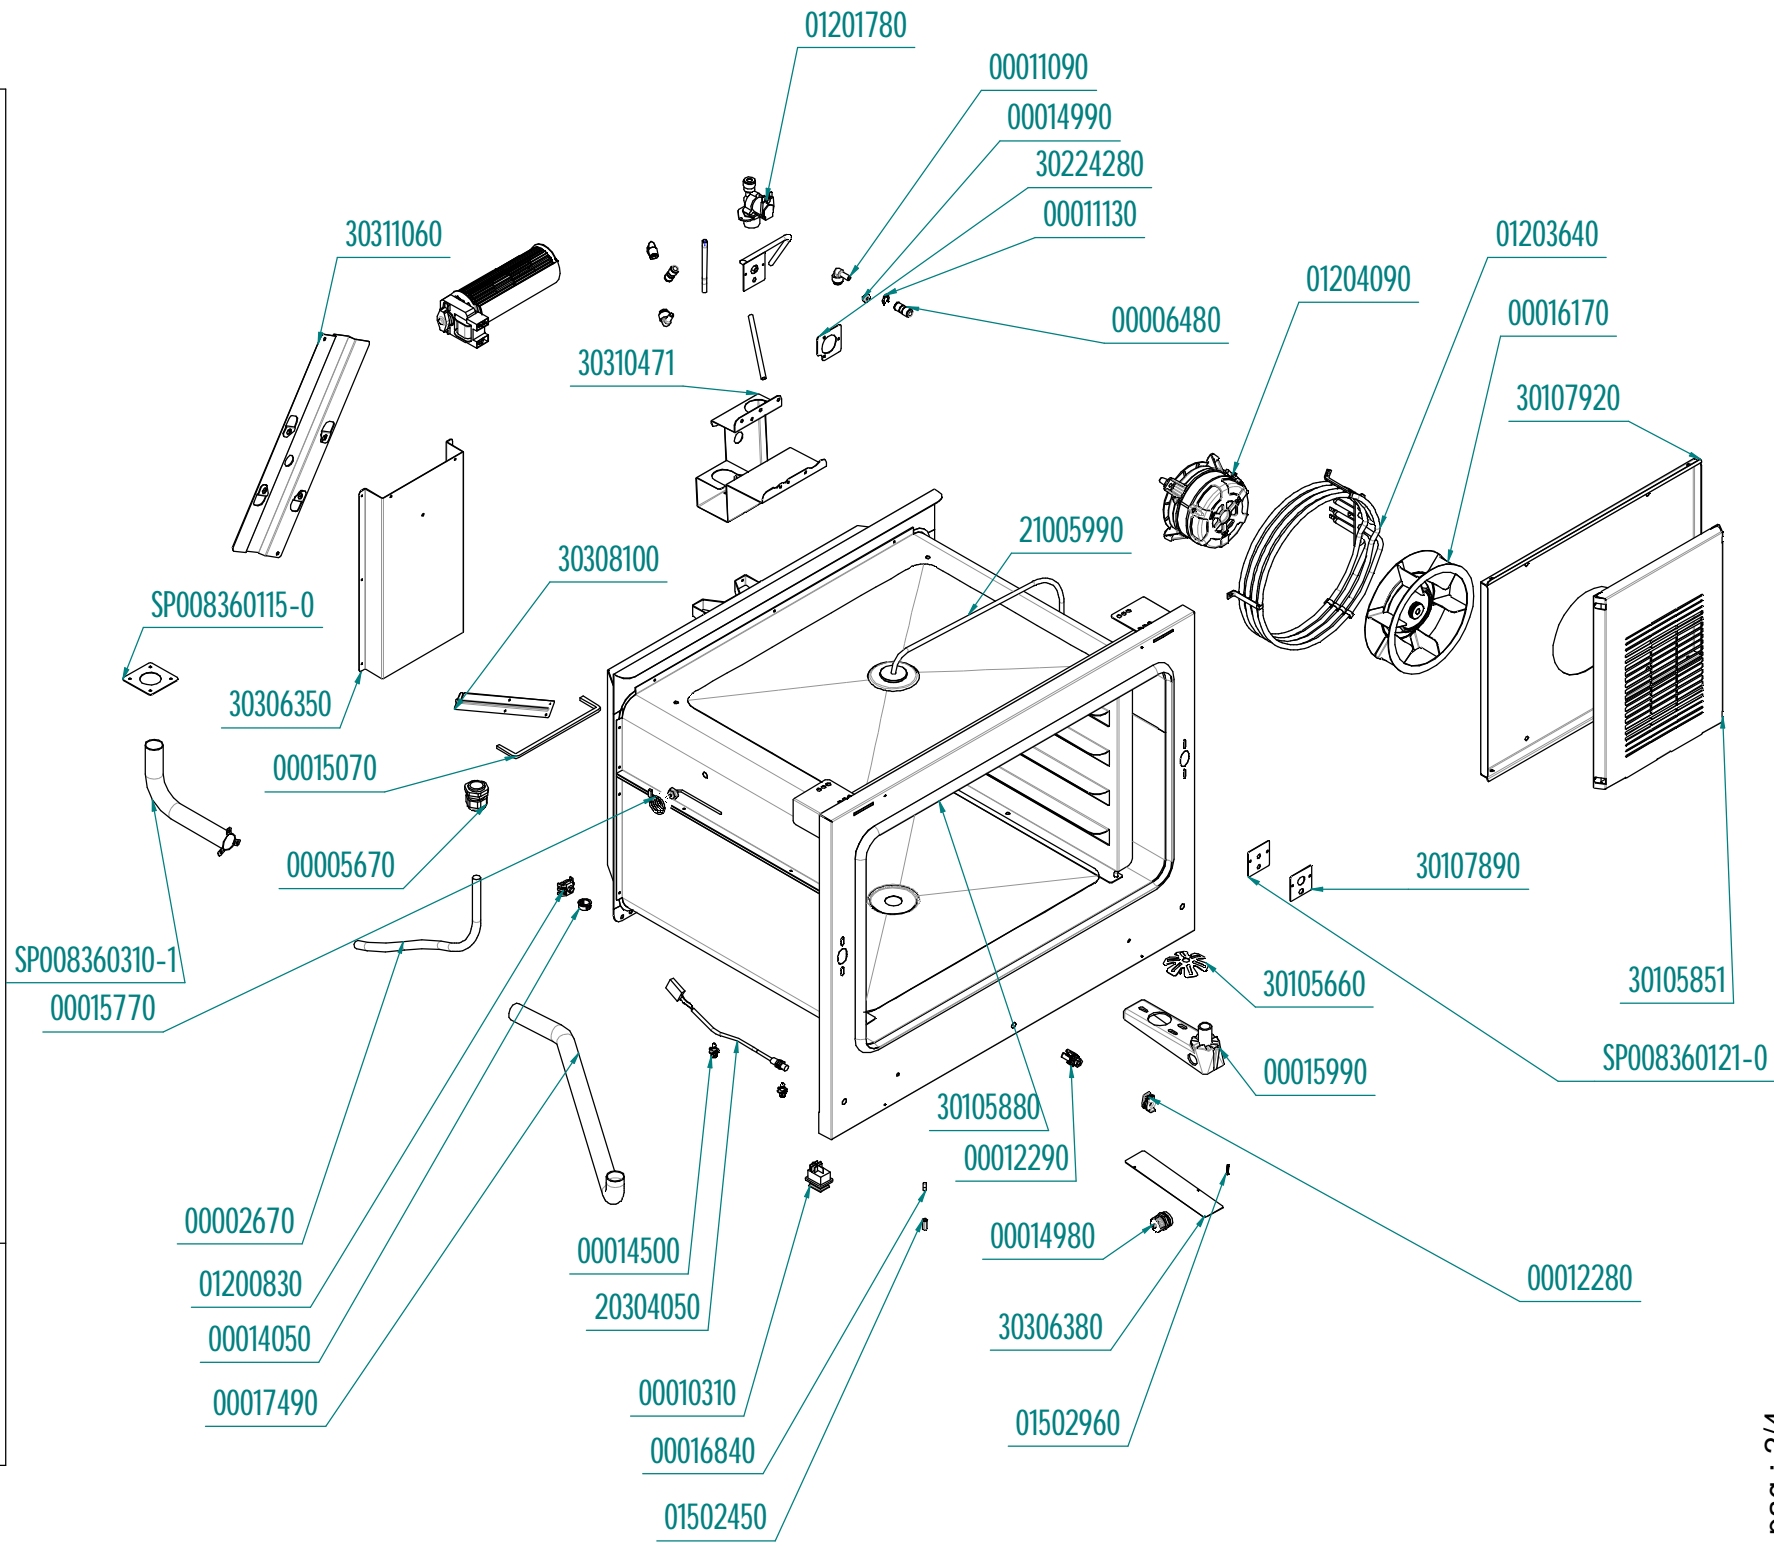

tipo documento:

ESPLOSO - EXPLODED VIEW - VUE ECLATEE -
EXPLOSIONPLAN - VISTA EXPLODIDA -
В РАЗОБРАННОМ ВИДЕ

cod. identificazione

X: Sgpt PRODOTTI-FOR
INFORN
ELETTRICALEa ESPLO
90-LEa view
MKF464BM rev.0

titolo documento/identificazione::

MKF464BM

revisione:

Rev. 0

tipo documento:

ESPLOSO - EXPLODED VIEW – VUE ECLATEE –
EXPLOSIONPLAN – VISTA EXPLODIDA -
В РАЗОБРАННОМ ВИДЕ

cod. identificazione

X:\Segni\PRODOTTI\I-FOR
INFORMO -
ELETTRICALE\ESPLO
90 - L. Elettrico 40 80
MKF464BM rev.0
MKF464BM rev.0

titolo documento/identificazione::

MKF464BM

revisione:

Rev. 0

	<p>tipo documento: ESPLOSO - EXPLODED VIEW – VUE ECLATEE – EXPLOSIONPLAN – VISTA EXPLODIDA - В РАЗОБРАННОМ ВИДЕ</p>	<p>titolo documento/identificazione: MKF464BM</p>	<p>revisione: Rev. 0</p>
<p>cod. identificazione X:\Segni\PRODOTTI\4-FOR INFORMAZIONE ELETTRICALE\ESPLO SO - L. E. 40 80 MKF464BM view MKF464BM rev.0</p>			