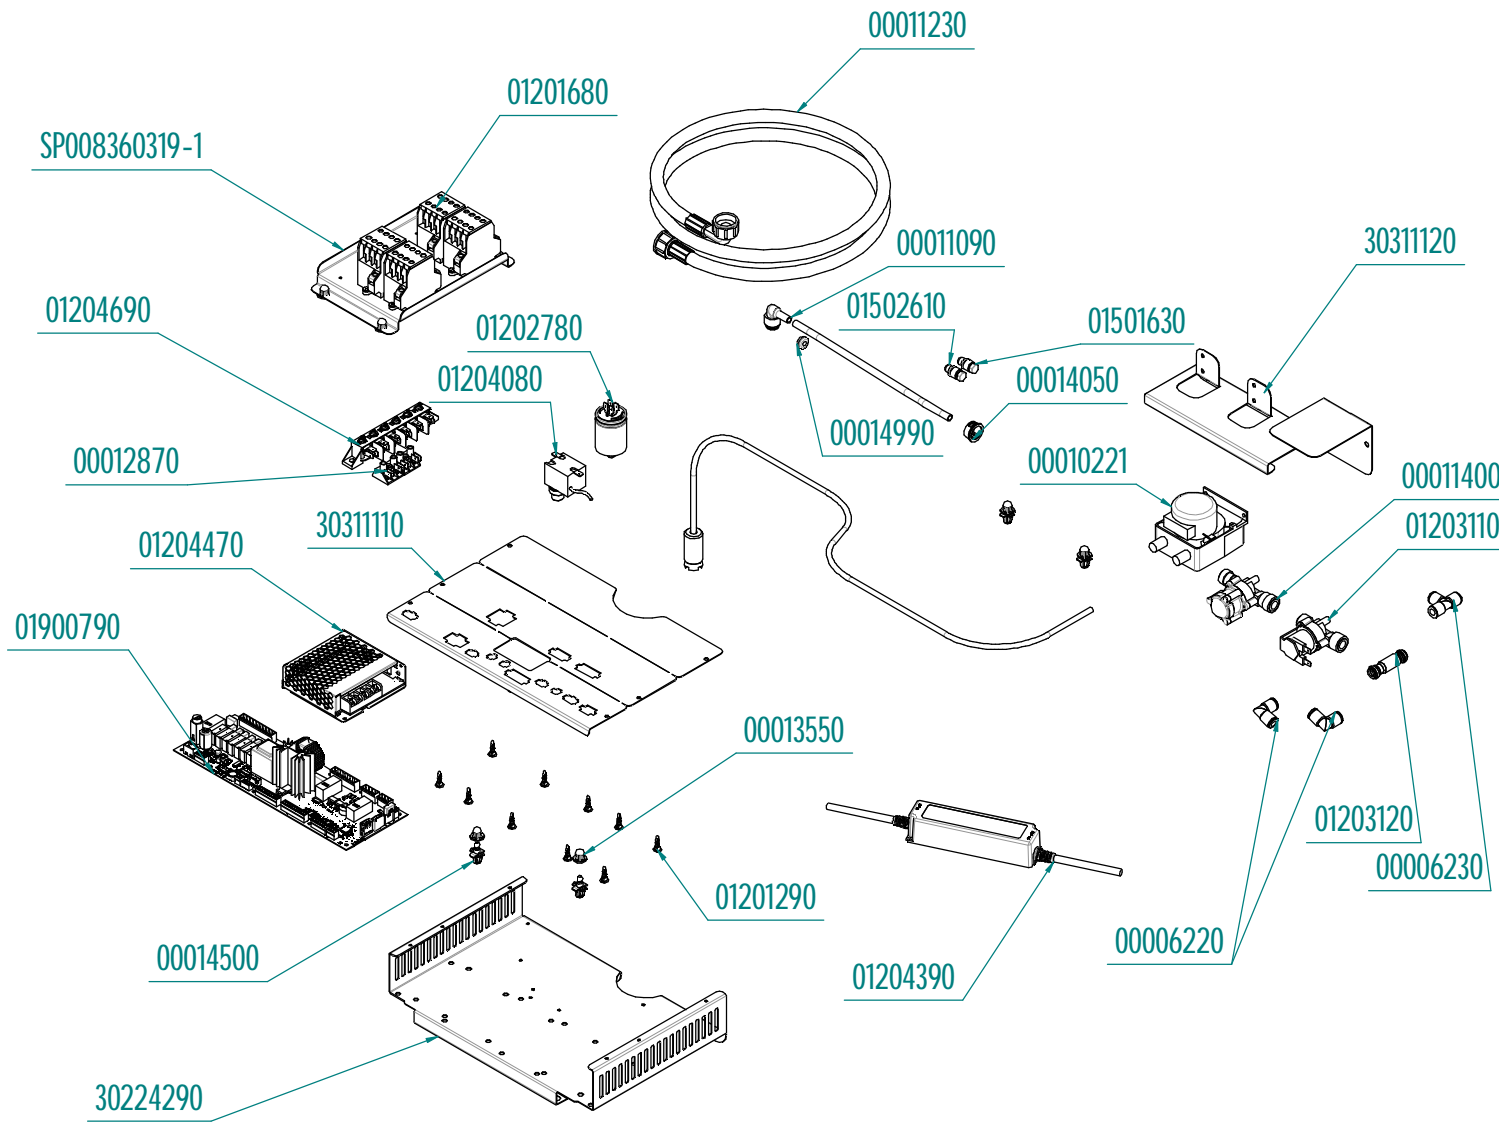

ESPLOSO - EXPLODED VIEW - VUE ECLATEE -
EXPLOSIONPLAN - VISTA EXPLODIDA -

В РАЗОБРАННОМ ВИДЕ

MKF511BM

titolo documento/identificazione::

revisione:

Rev. 0

cod. identificazione
X:\Sgq\PRODOTTI\1-F
ORNI\FORNO
ELETTTRICO\LEka\ESP
LOS+-Forno Elettrico 40
60 90 -LEka\Linea
MKF511BM\Exploded view
MKF511BM rev.0

	<p>tipo documento: ESPLOSO - EXPLODED VIEW – VUE ECLATEE – EXPLOSIONPLAN – VISTA EXPLODIDA - В РАЗОБРАННОМ ВИДЕ</p>	<p>titolo documento/identificazione: MKF511BM</p> <p>revisione: Rev. 0</p>	<p>cod. identificazione X1:SQqPRODOTTI11-F ORNI/FORNO ELETTRICOLE/ka/ESP LOSI- Forno Elettrico 40 60 90 -LE/ka/Linea MKF511BM/Exploded view MKF511BM rev.0</p>
--	--	--	---