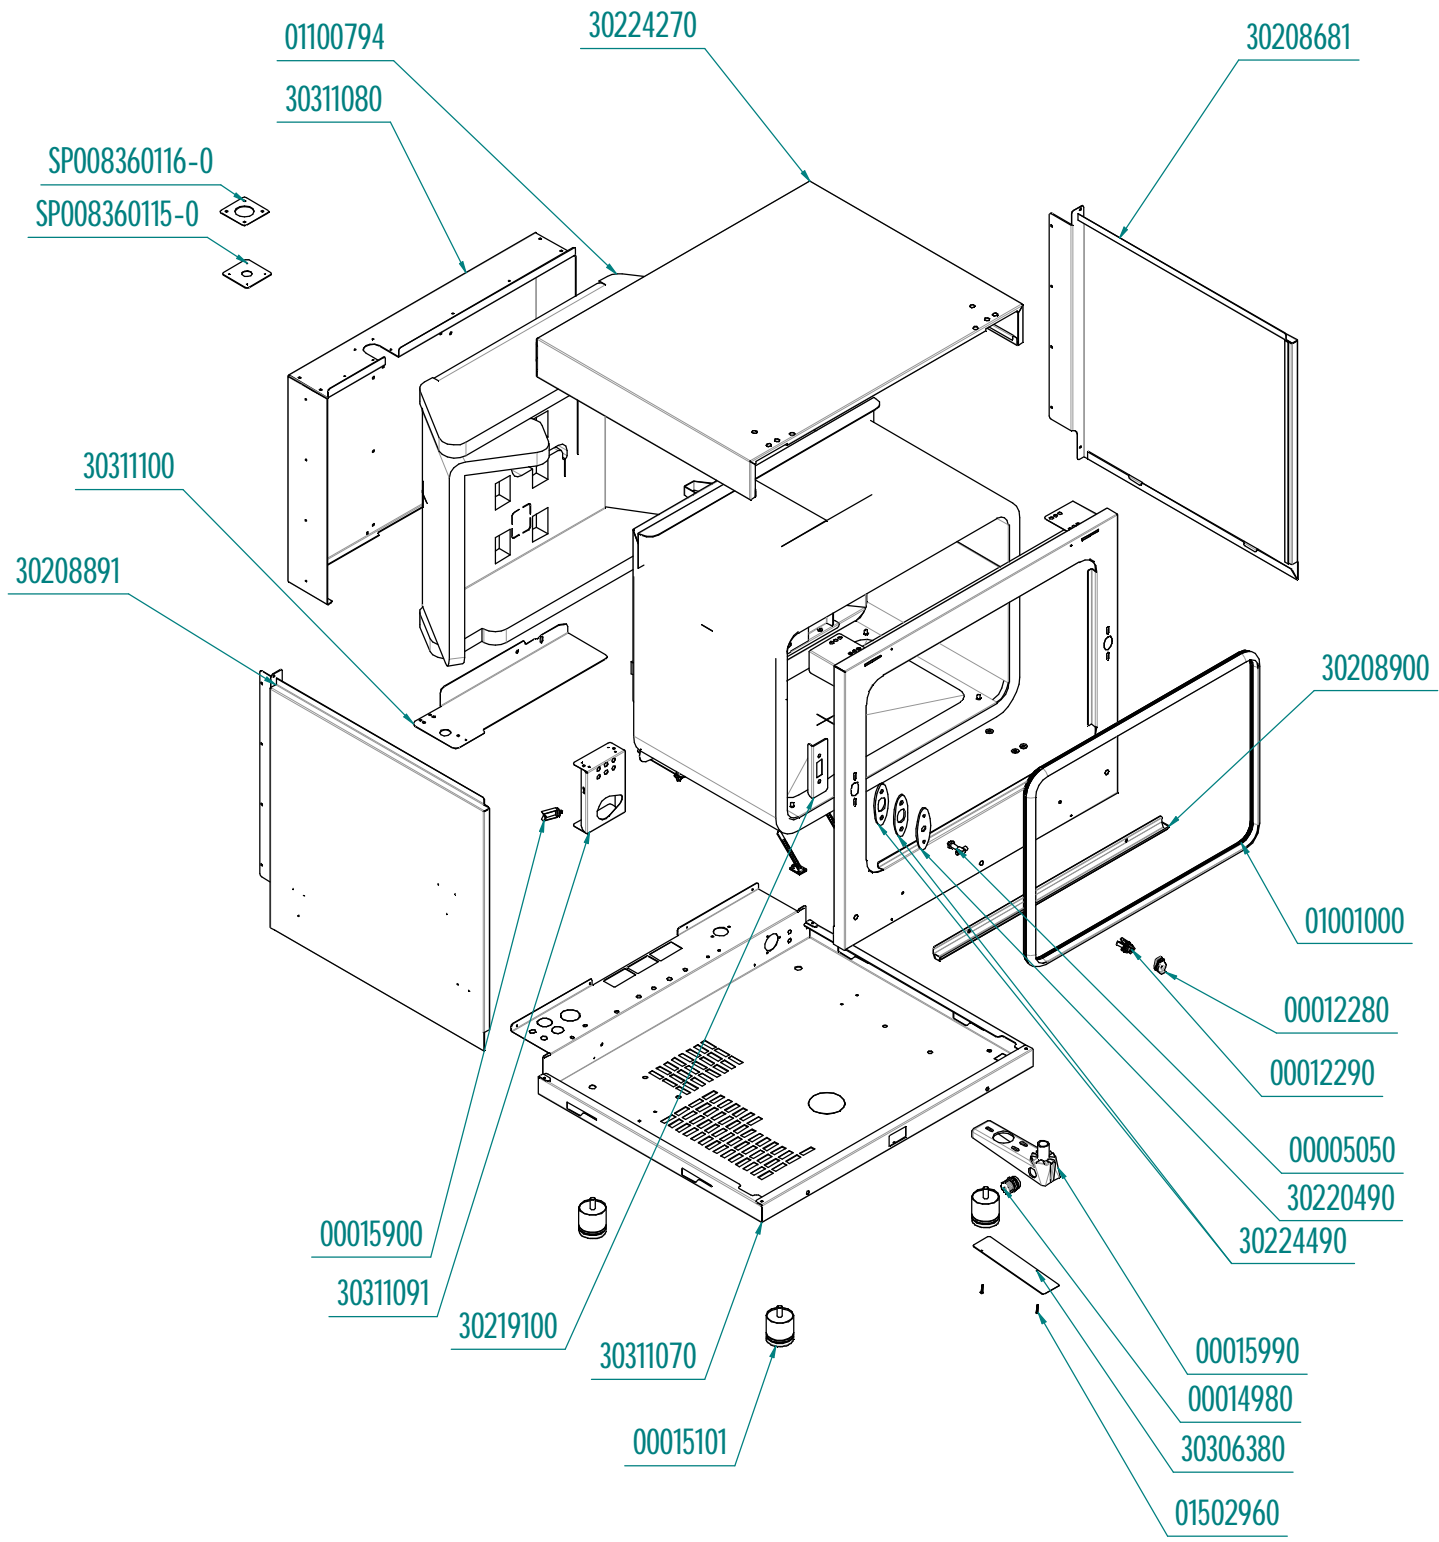

tipo documento:

ESPLOSO - EXPLODED VIEW - VUE ECLATEE -
EXPLOSIONPLAN - VISTA EXPLODIDA -

В РАЗОБРАННОМ ВИДЕ

titolo documento/identificazione::

MKF511BM

revisiione:

Rev. 0

cod. identificazione

X:\Sgq\PRODOTTI\1-F
ORNI\FORNO
ELETTTRICO\LEka\ESP
LOSH-Forno Elettrico 40
60 90 -LEka\Linea
MKF511BM\exploded view
MKF511BM rev.0

tipo documento:

ESPLOSO - EXPLODED VIEW - VUE ECLATEE -
EXPLOSIONPLAN - VISTA EXPLODIDA -

ESPLOSO - EXPLODED VIEW - VUE ECLATEE -
EXPLOSIONPLAN - VISTA EXPLODIDA -

В РАЗОБРАННОМ ВИДЕ

MKF511BM

titolo documento/identificazione::

revisione:

Rev. 0

cod. identificazione
X:\Sgq\PRODOTTI\1-F
ORNI\FORNO
ELETTTRICO\LEka\ESP
LOS+-Forno Elettrico 40
60 90 -LEka\Linea
MKF511BM\Exploded view
MKF511BM rev.0

	<p>tipo documento: ESPLOSO - EXPLODED VIEW – VUE ECLATEE – EXPLOSIONPLAN – VISTA EXPLODIDA - В РАЗОБРАННОМ ВИДЕ</p>	<p>titolo documento/identificazione: MKF511BM</p> <p>revisione: Rev. 0</p>	<p>cod. identificazione X1:SQqPRODOTTI11-F ORNI/FORNO ELETTRICOLE/ka/ESP LOSI- Forno Elettrico 40 60 90 -LE/ka/Linea MKF511BM/Exploded view MKF511BM rev.0</p>
--	--	--	---