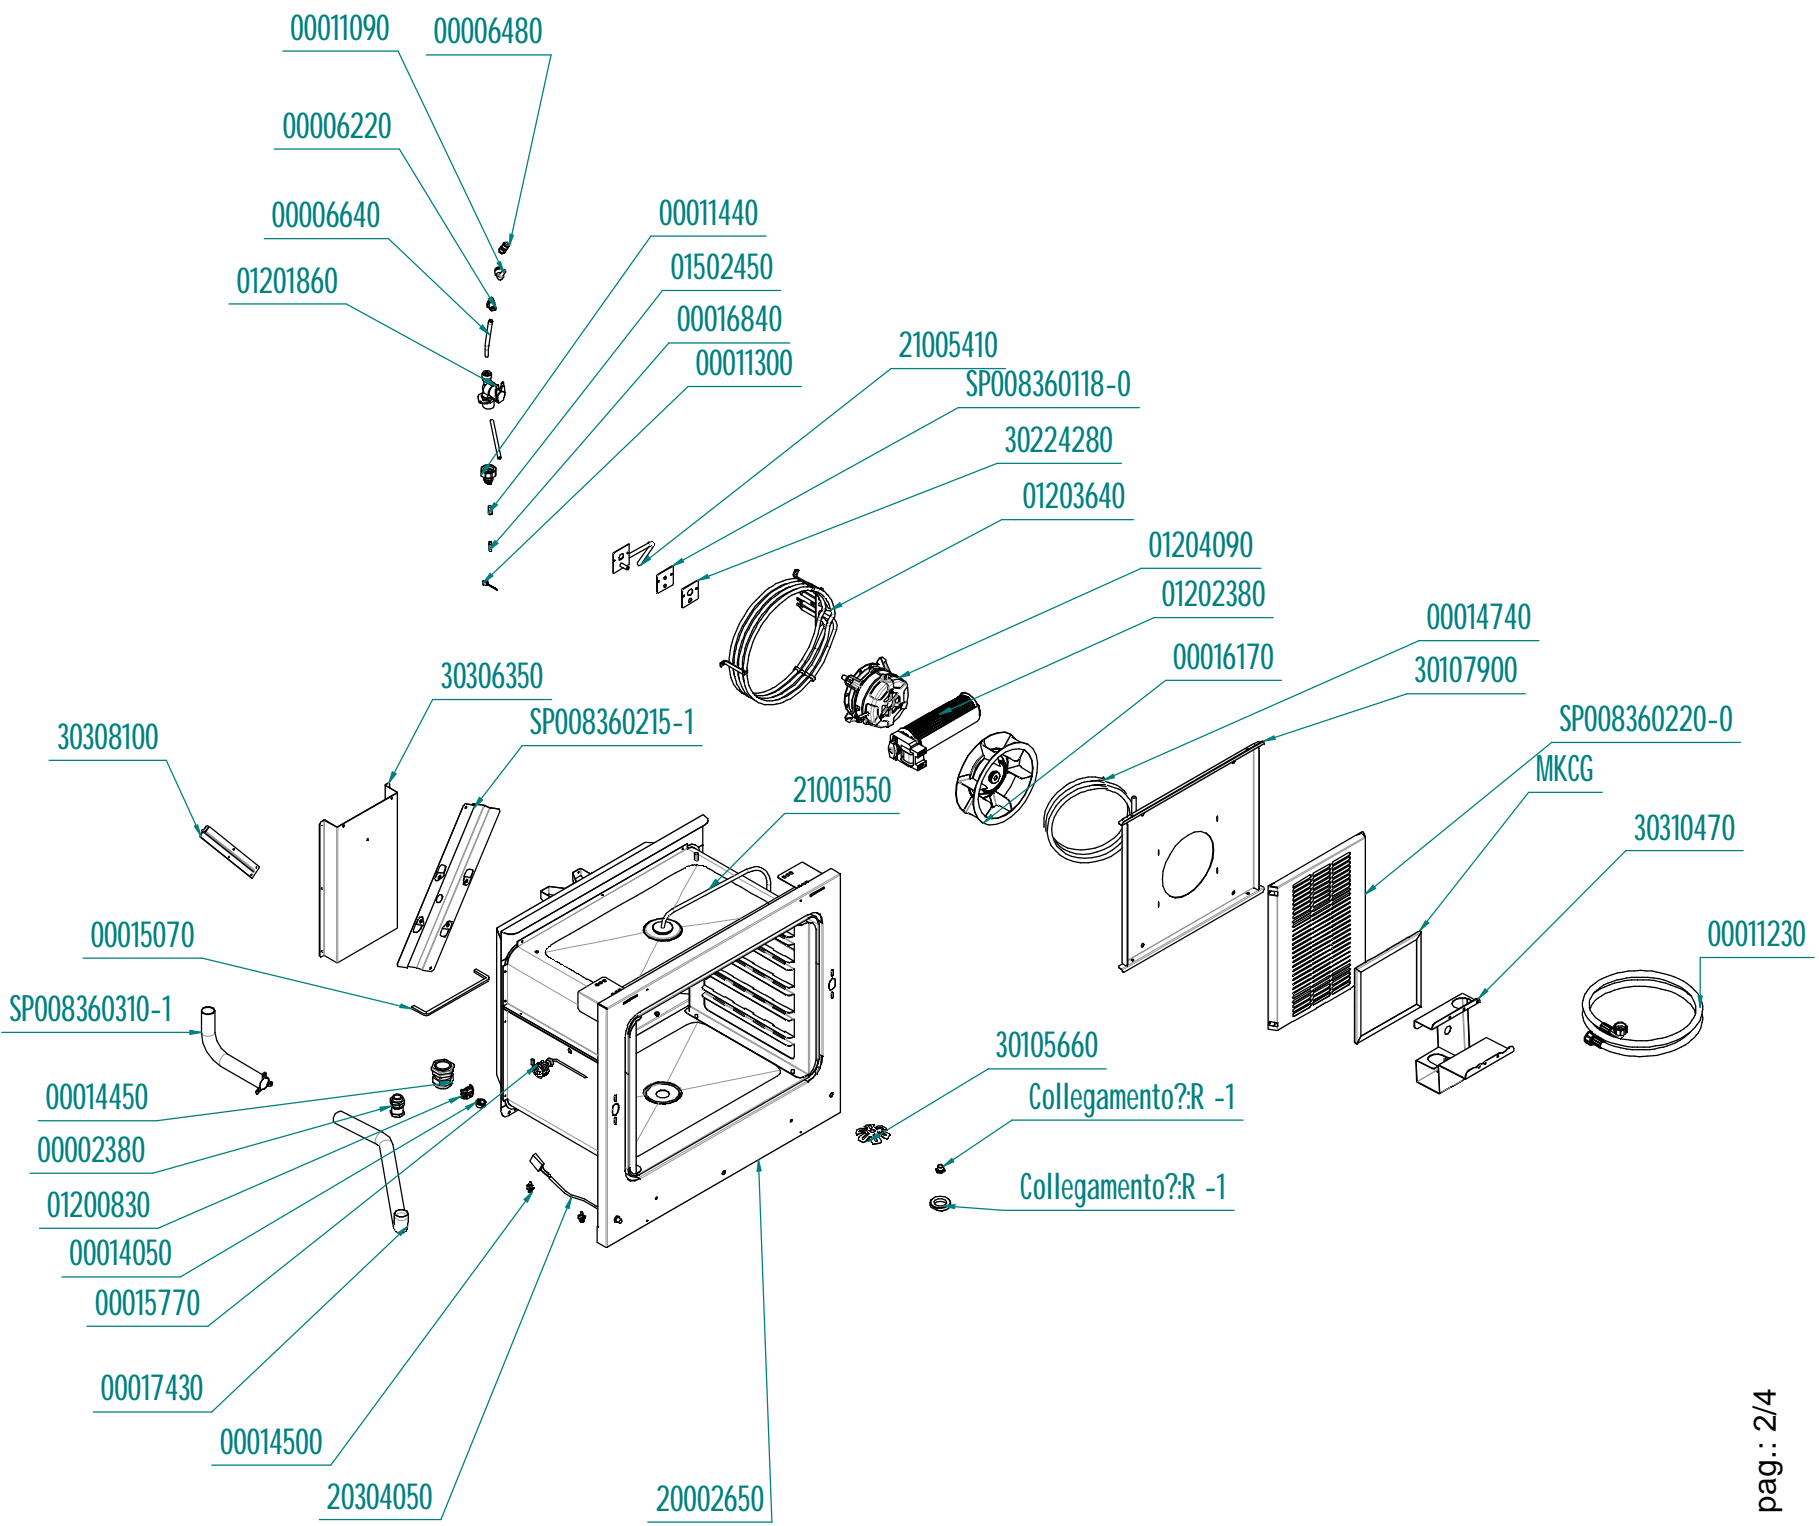

tipo documento:

ESPLOSO - EXPLODED VIEW - VUE ECLATEE -
EXPLOSIONPLAN - VISTA EXPLODIDA -

В РАЗОБРАННОМ ВИДЕ

titolo documento/identificazione::

MKF511BM

revisiione:

Rev. 0

cod. identificazione

В РАЗОБРАННОМ ВИДЕ

cod. identificazione

X:\Sgq\PRODOTTI\1-F
ORNIFORMO
ELETTRICOLEKaESP
LOS+ Forno Elettrico 40
60 90 -LEkaLinea
MKF511BM rev.0

titolo documento/identificazione::

MKF511BM

revisione:

Rev. 0

tipo documento:

ESPLOSO - EXPLODED VIEW - VUE ECLATEE -
EXPLOSIONPLAN - VISTA EXPLODIDA -

В РАЗОБРАННОМ ВИДЕ

MKF511BM

titolo documento/identificazione::

revisione:

Rev. 0

cod. identificazione
X:\Sgq\PRODOTTI\1-F
ORNI\FORNO
ELETTTRICO\LEka\ESP
LOS+-Forno Elettrico 40
60 90 -LEka\Linea
MKF511BM\Exploded view
MKF511BM rev.0

	<p>tipo documento: ESPLOSO - EXPLODED VIEW – VUE ECLATEE – EXPLOSIONPLAN – VISTA EXPLODIDA - В РАЗОБРАННОМ ВИДЕ</p>	<p>titolo documento/identificazione: MKF511BM</p> <p>revisione: Rev. 0</p>	<p>cod. identificazione X1:SQqPRODOTTI11-F ORNI/FORNO ELETTRICOLE/ka/ESP LOSI- Forno Elettrico 40 60 90 -LE/ka/Linea MKF511BM/Exploded view MKF511BM rev.0</p>
--	--	--	---