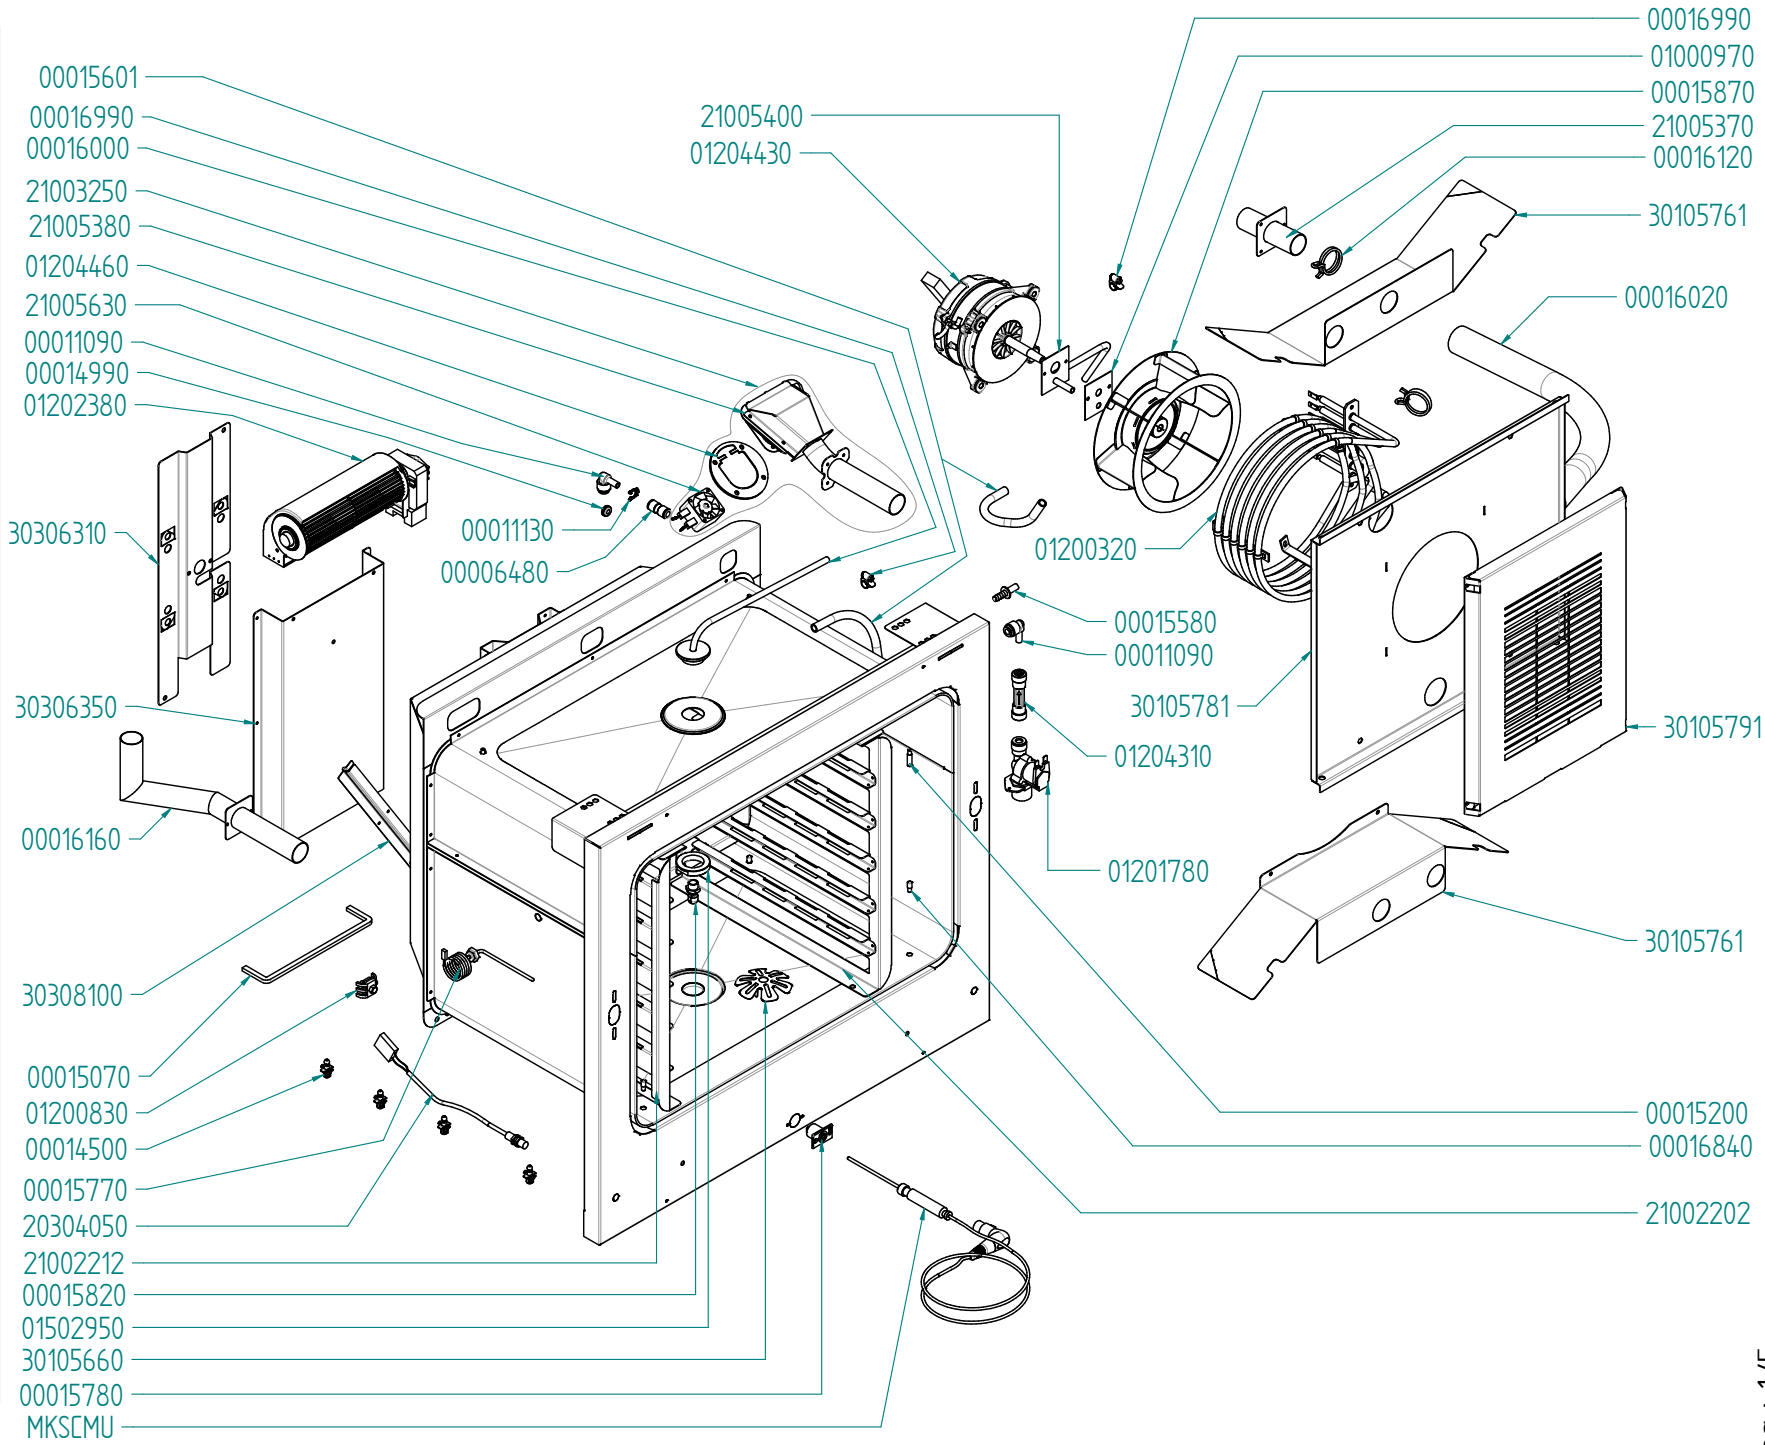

tipo documento:

ESPLOSO - EXPLODED VIEW - VUE ECLATEE -
EXPLOSIONPLAN - VISTA EXPLODIDA -
В РАЗОБРАННОМ ВИДЕ

cod. identificazione
X:\5q\PRODOTTI\1 -
FORMFORNO
ELETRICOLEka\ESPL
OS1 - Forno Elettrico
40 60 90 - LekaLinea
MKF511TS -
MKF511TS_055 rev.1

titolo documento/identificazione:

MKF511TS - MKF511TS_055

revisione:

Rev. 1

tipo documento:

ESPLOSO - EXPLODED VIEW - VUE ECLATEE -
EXPLOSIONPLAN - VISTA EXPLODIDA -
В РАЗОБРАННОМ ВИДЕ

cod. identificazione
X:\Sgq\PRODOTTI\1 -
FORMFORNO
ELETTRICOLEka\ESPL
OS1 - Forno Elettrico
40 60 90 - Lekalinea
MKF511TS -
MKF511TS -
MKF511TS_055 rev.1

titolo documento/identificazione:

MKF511TS - MKF511TS_055

revisione:

Rev. 1

tipo documento:

ESPLOSO - EXPLODED VIEW - VUE ECLATEE -
EXPLOSIONPLAN - VISTA EXPLODIDA -
В РАЗОБРАННОМ ВИДЕ

cod. identificazione
X:\Sgq\PRODOTTI\1 -
FORMFORNO
ELETTRICOLE\eka\ESPL
OS1 - Forno Elettrico
40 60 90 - Lekalinea
MKF511TS -
MKF511TS -
MKF511TS_055 rev.1