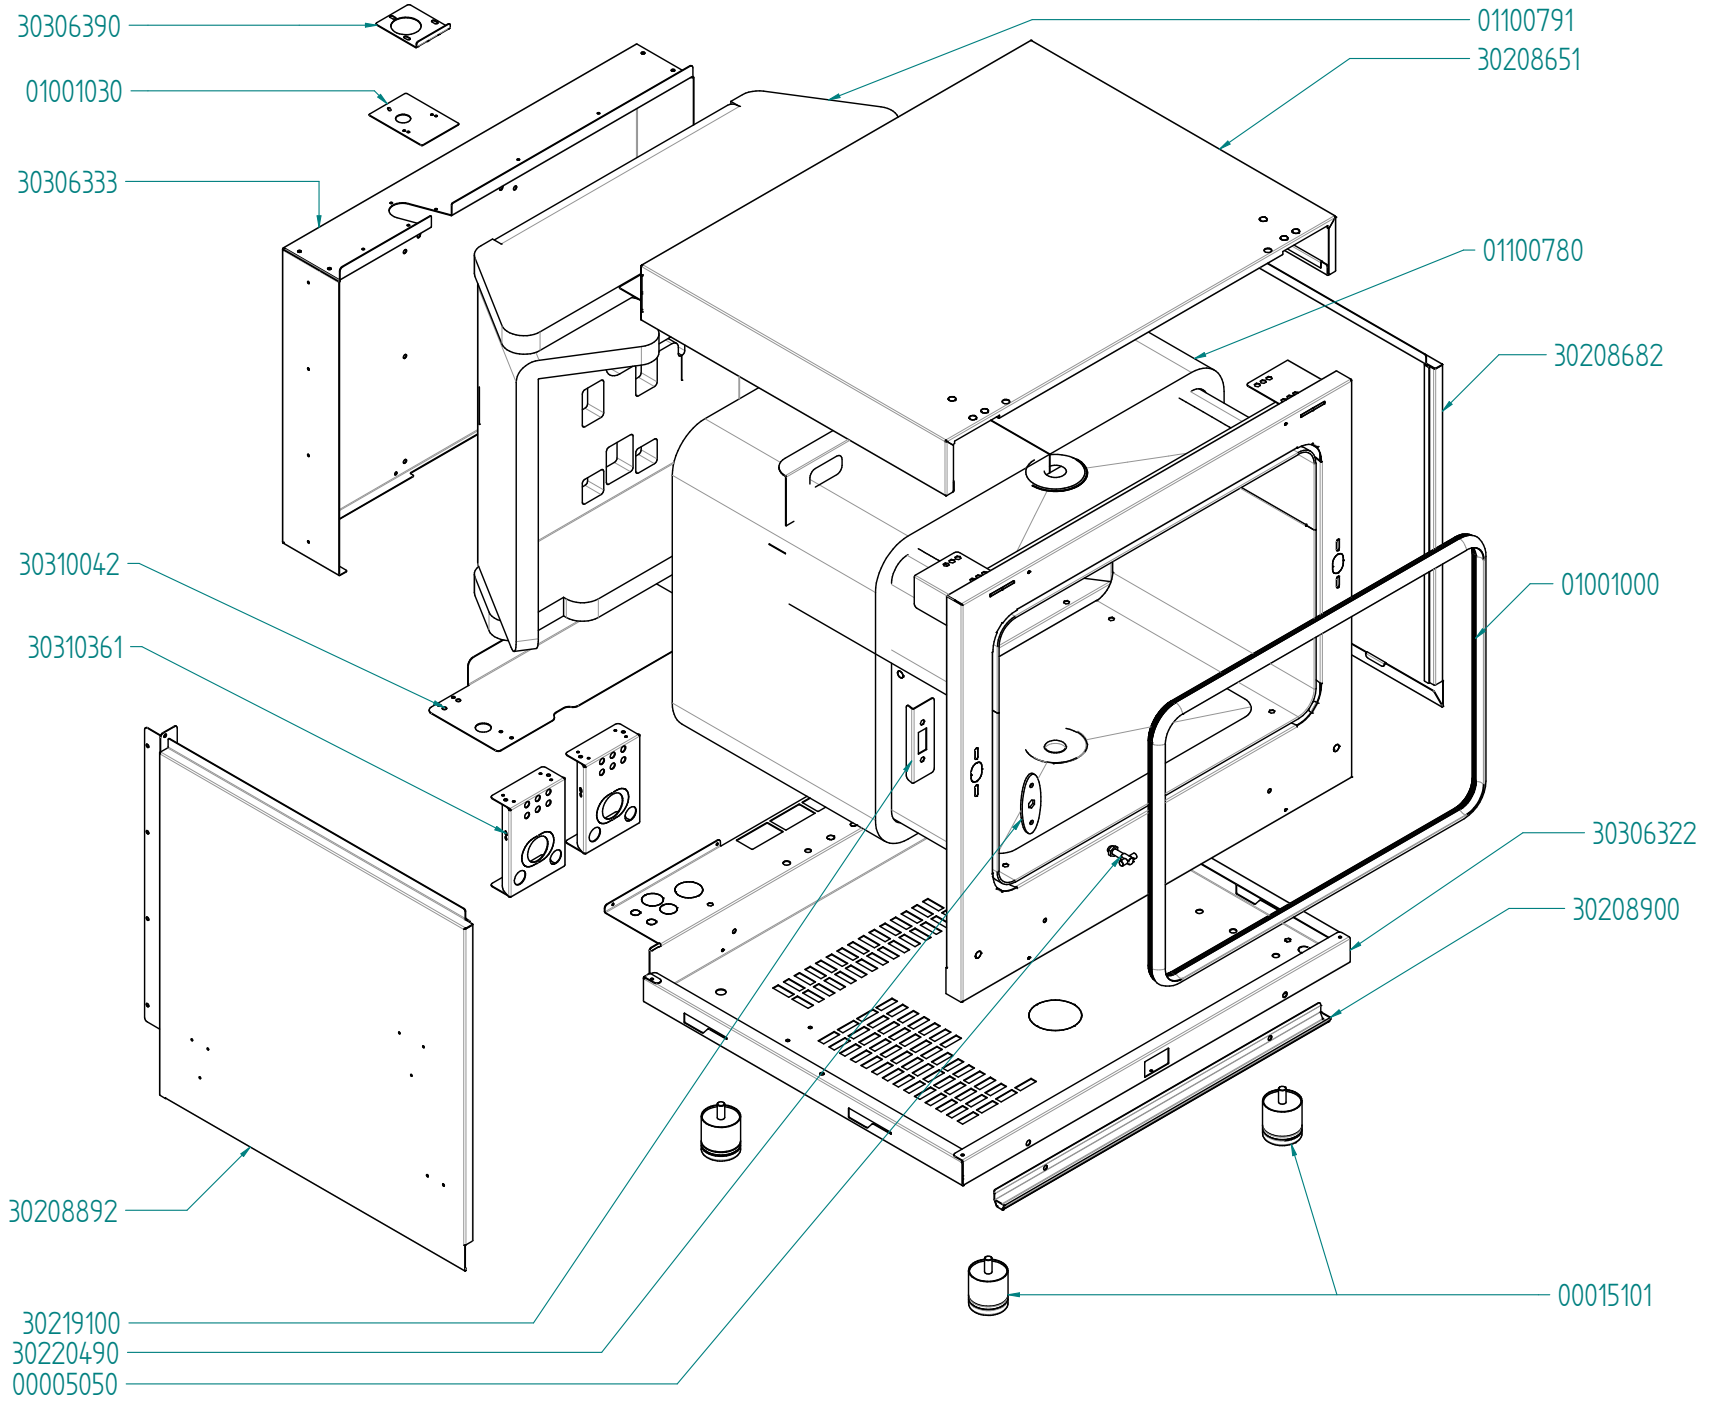

tipo documento:

ESPLOSO - EXPLODED VIEW - VUE ECLATEE -
EXPLOSIONPLAN - VISTA EXPLODIDA -
В РАЗОБРАННОМ ВИДЕ

cod. identificazione
X:\5q\PRODOTTI\1 -
FORMFORNO
ELETRICOLEka\ESPL
OS1 - Forno Elettrico
40 60 90 - LekaLinea
MKF511TS -
MKF511TS_055 rev.1

titolo documento/identificazione:

MKF511TS - MKF511TS_055

revisione:

Rev. 1

tipo documento:

ESPLOSO - EXPLODED VIEW - VUE ECLATEE -
EXPLOSIONPLAN - VISTA EXPLODIDA -
В РАЗОБРАННОМ ВИДЕ

cod. identificazione
X:\Sgq\PRODOTTI\1 -
FORMFORNO
ELETTRICOLEka\ESPL
OS1 - Forno Elettrico
40 60 90 - Lekalinea
MKF511TS -
MKF511TS -
MKF511TS_055 rev.1

titolo documento/identificazione:

MKF511TS - MKF511TS_055

revisione:

Rev. 1

tipo documento:

ESPLOSO - EXPLODED VIEW - VUE ECLATEE -
EXPLOSIONPLAN - VISTA EXPLODIDA -
В РАЗОБРАННОМ ВИДЕ

cod. identificazione
X:\Sgq\PRODOTTI\1 -
FORMFORNO
ELETTRICOLE\eka\ESPL
OS1 - Forno Elettrico
40 60 90 - Lekalinea
MKF511TS -
MKF511TS -
MKF511TS_055 rev.1