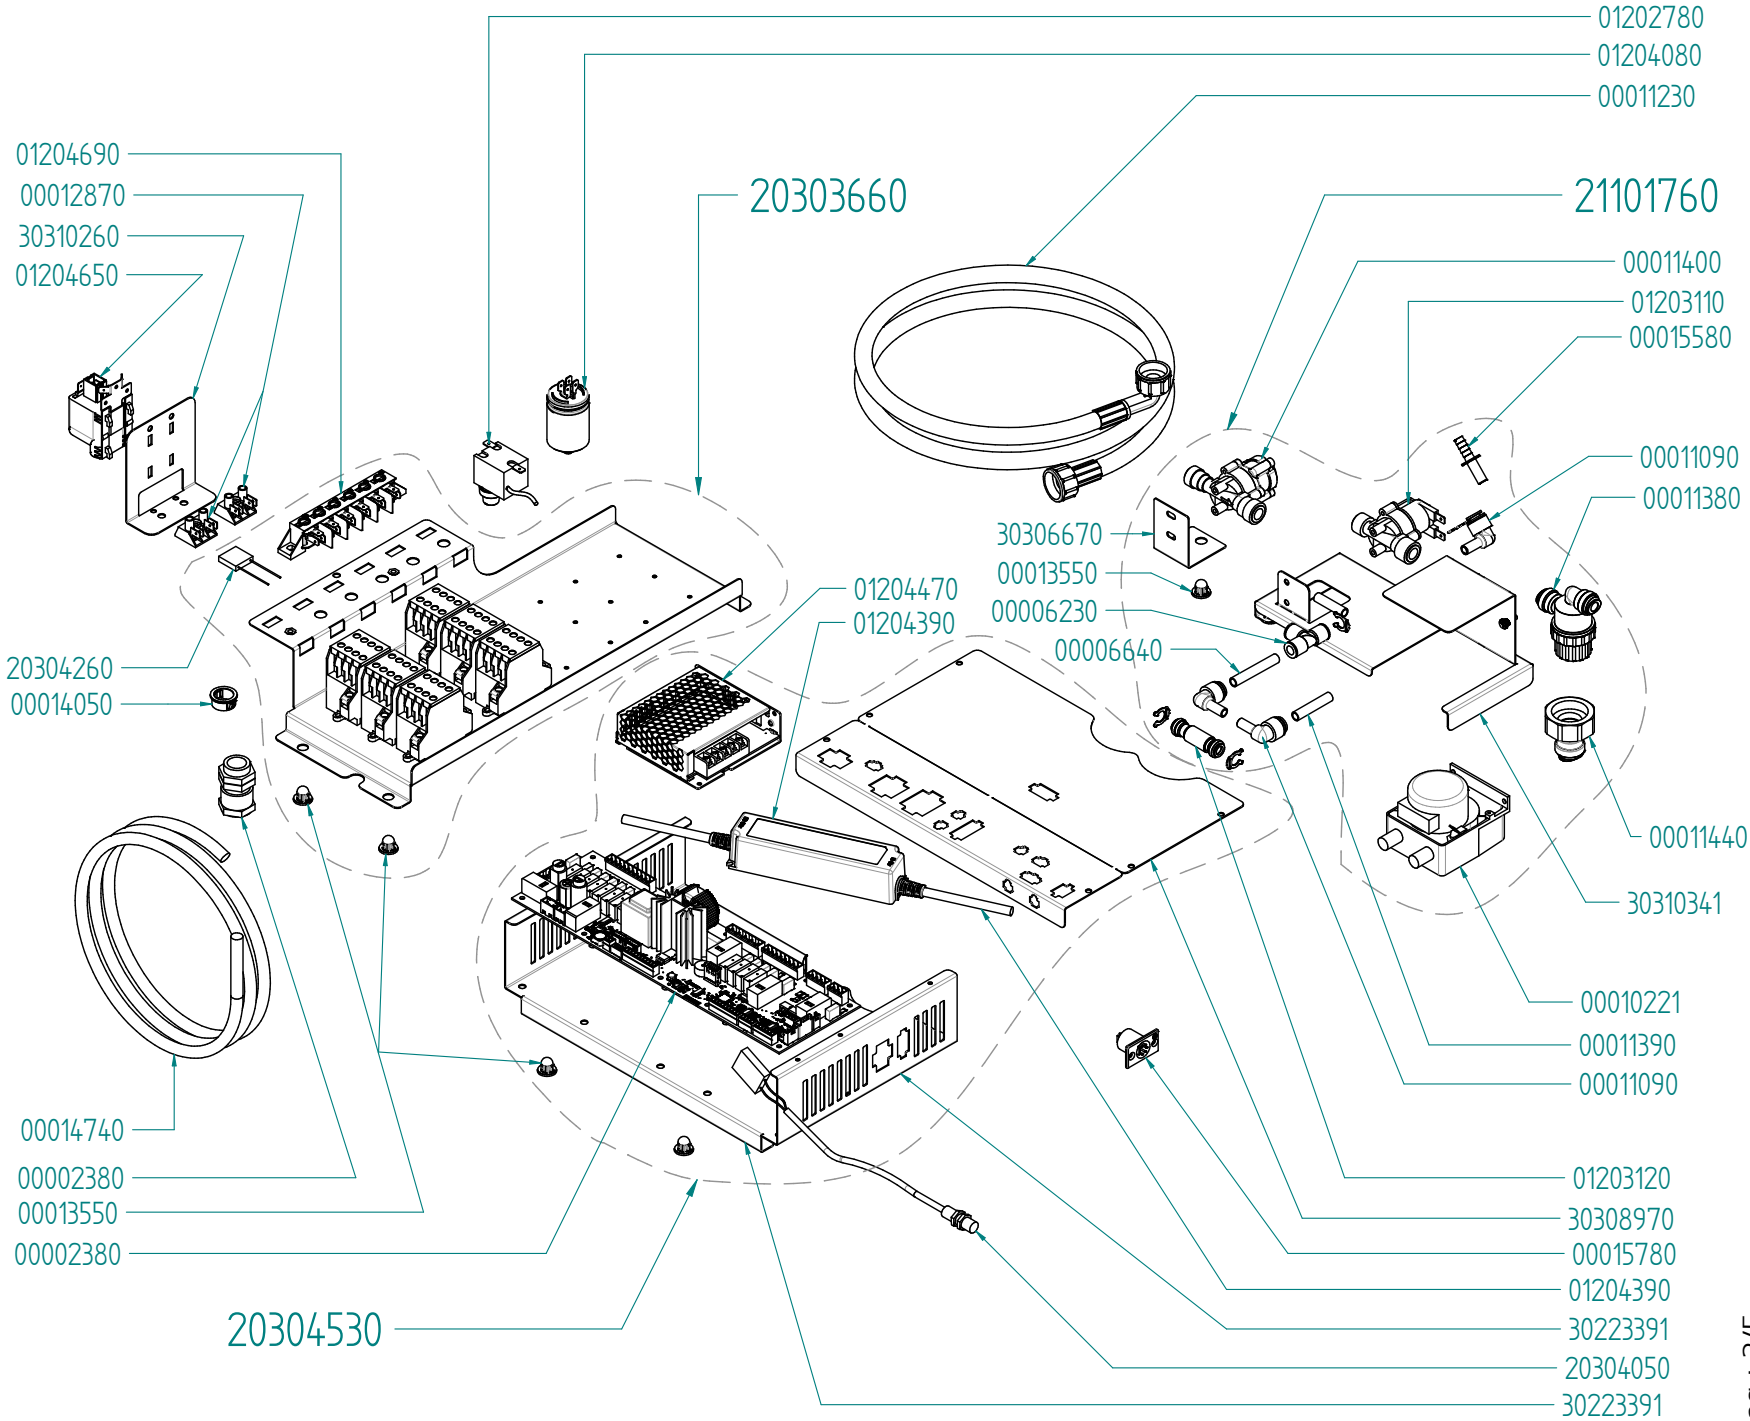

tipo documento:

ESPLOSO - EXPLODED VIEW - VUE ECLATEE -
EXPLOSIONPLAN - VISTA EXPLODIDA -
В РАЗОБРАННОМ ВИДЕ

cod. identificazione
X:\5q\PRODOTTI\1 -
FORMFORNO
ELETRICOLEka\ESPL
OS1 - Forno Elettrico
40 60 90 - LekaLinea
MKF511TS -
MKF511TS_055 rev.1

titolo documento/identificazione:

MKF511TS - MKF511TS_055

revisione:

Rev. 1

tipo documento:

ESPLOSO - EXPLODED VIEW - VUE ECLATEE -
EXPLOSIONPLAN - VISTA EXPLODIDA -
В РАЗОБРАННОМ ВИДЕ

cod. identificazione
X:\Sgq\PRODOTTI\1 -
FORMFORNO
ELETTRICOLEka\ESPL
OS1 - Forno Elettrico
40 60 90 - Lekalinea
MKF511TS -
MKF511TS -
MKF511TS_055 rev.1

titolo documento/identificazione:

MKF511TS - MKF511TS_055

revisione:

Rev. 1

tipo documento:

ESPLOSO - EXPLODED VIEW - VUE ECLATEE -
EXPLOSIONPLAN - VISTA EXPLODIDA -
В РАЗОБРАННОМ ВИДЕ

cod. identificazione
X:\Sgq\PRODOTTI\1 -
FORMFORNO
ELETTRICOLE\eka\ESPL
OS1 - Forno Elettrico
40 60 90 - Lekalinea
MKF511TS -
MKF511TS -
MKF511TS_055 rev.1