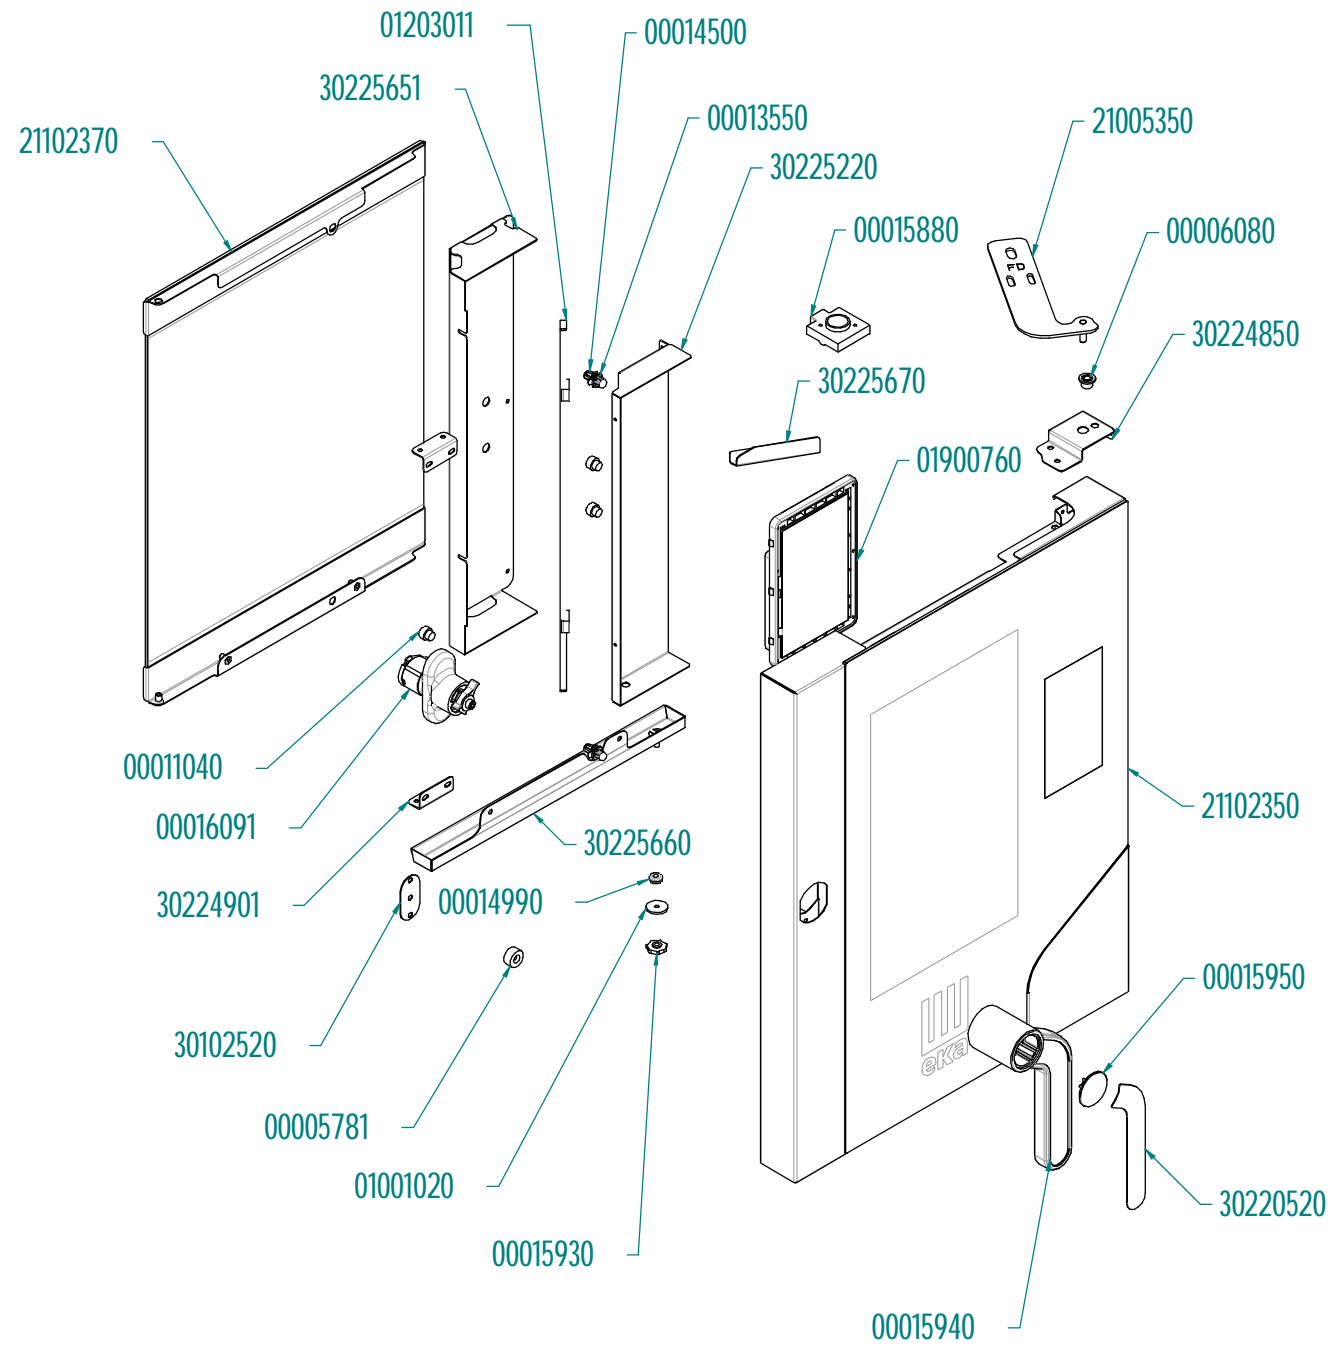

tipo documento:

ESPLOSO - EXPLODED VIEW - VUE ECLATEE -
EXPLOSIONPLAN - VISTA EXPLODIDA -
В РАЗОБРАННОМ ВИДЕ

cod. identificazione

X:\Sgq\PRODOTTI\5
ACCESSORI\2-TAV
OLN\EkaTAV\OLI
LINEA MKE\Exploded
view MKF611CBM
rev.0

titolo documento/identificazione::

MKF611CBM

revisione:

Rev. 0

tipo documento:

ESPLOSO - EXPLODED VIEW - VUE ECLATEE -
EXPLOSIONPLAN - VISTA EXPLODIDA -
В РАЗОБРАННОМ ВИДЕ

cod. identificazione

X:\Sgq\PRODOTTI\5
ACCESSORI\2-TAV
OLIN\Eka\TAV\OLI
LINEA MKE\Exploded
view MKF611CBM
rev.0

titolo documento/identificazione::

MKF611CBM

revisione:

Rev. 0

tipo documento:

ESPLOSO - EXPLODED VIEW - VUE ECLATEE -
EXPLOSIONPLAN - VISTA EXPLODIDA -
В РАЗОБРАННОМ ВИДЕ

cod. identificazione

X:\Sgq\PRODOTTI\5
ACCESSORI\2-TAV
OLN\Eka\TAV\OLI
LINEA MK\Exploded
view MKF611CBM
rev.0