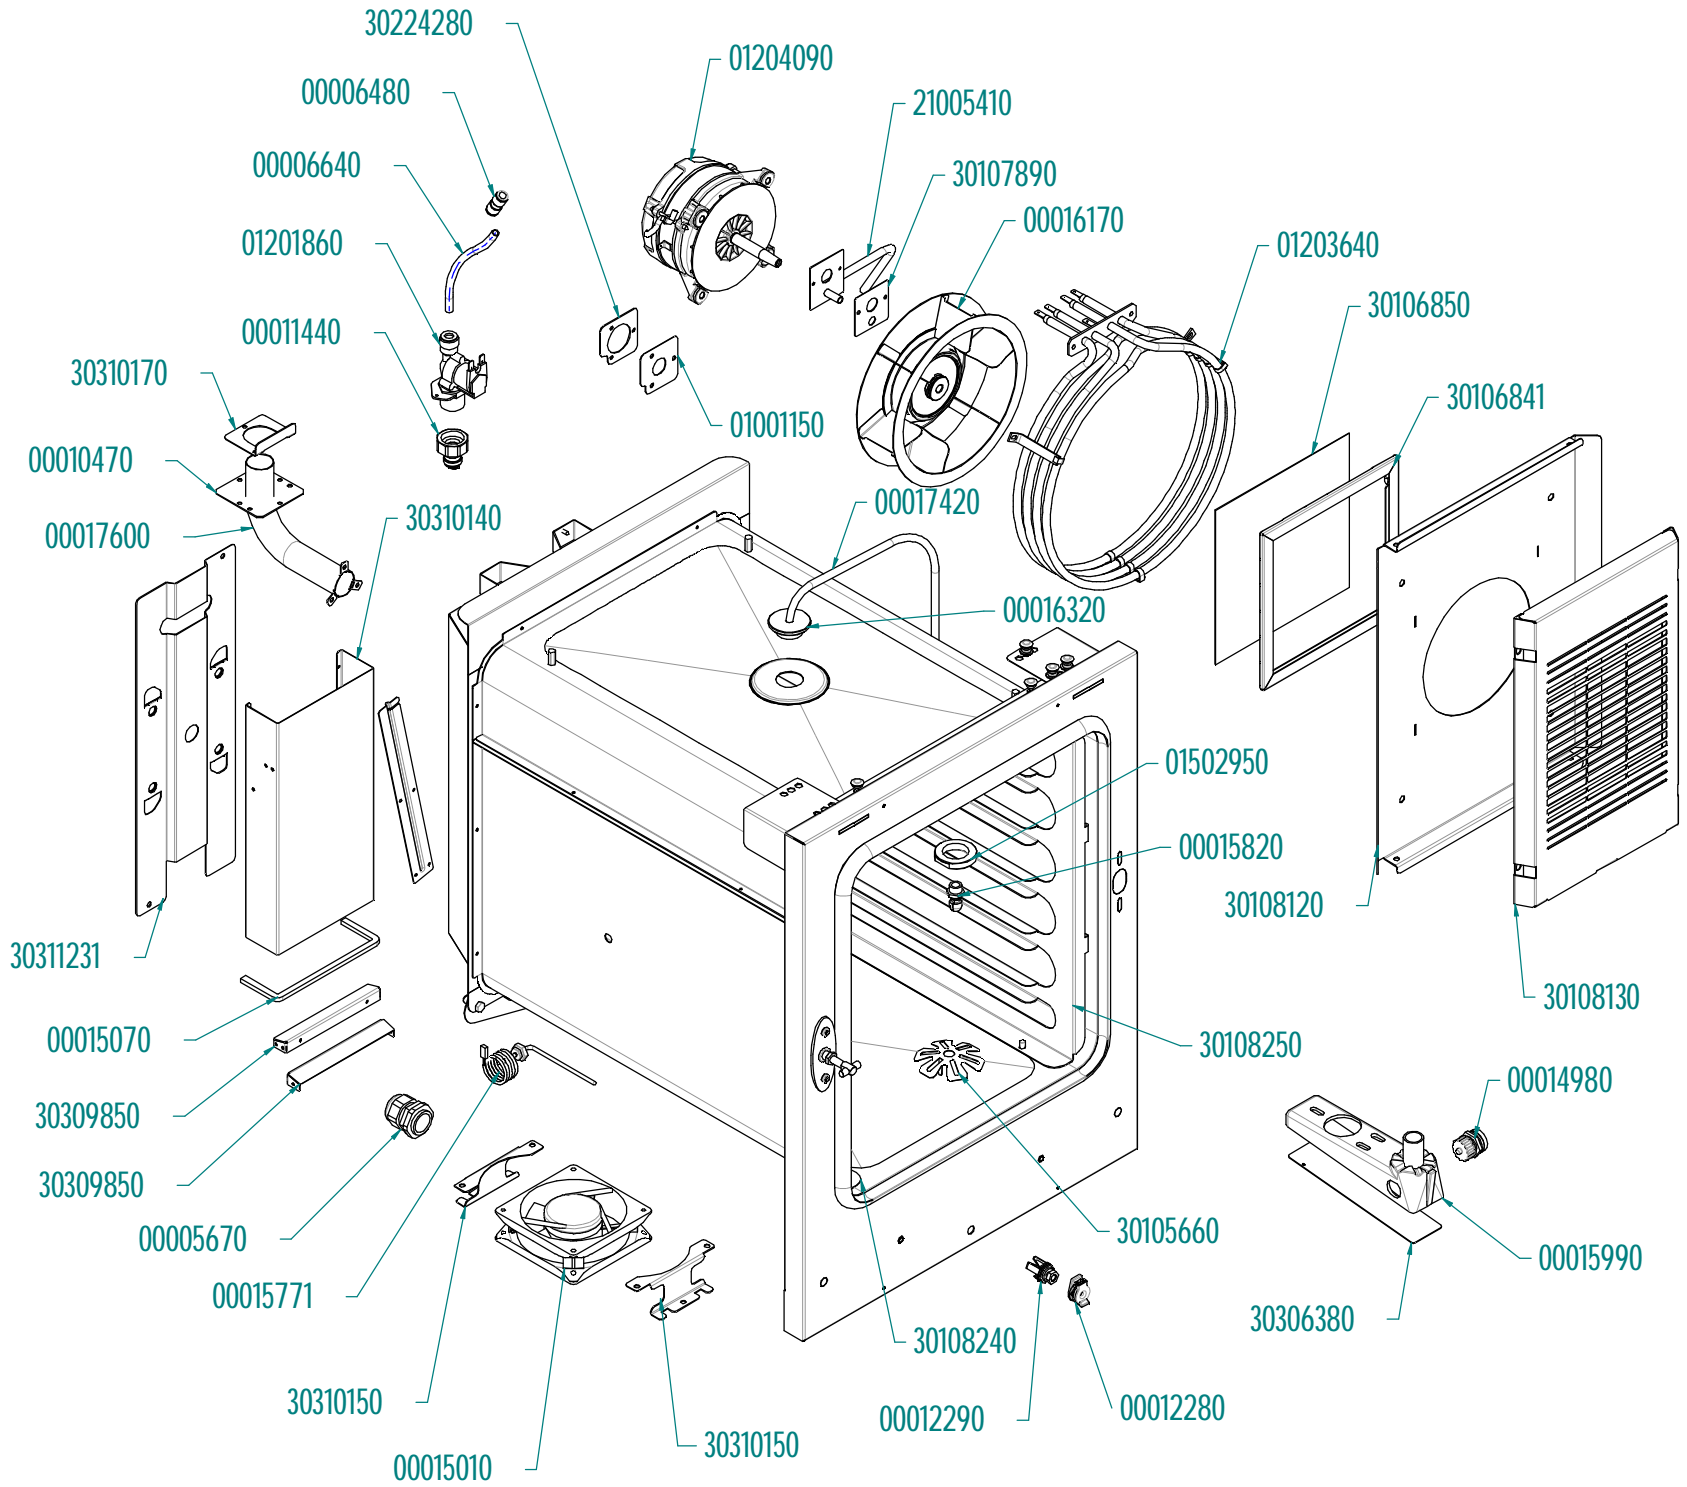

tipo documento:

ESPLOSO - EXPLODED VIEW - VUE ECLATEE -
EXPLOSIONPLAN - VISTA EXPLODIDA -
В РАЗОБРАННОМ ВИДЕ

cod. identificazione

X:\Sgq\PRODOTTI\5
ACCESSORI\2-TAV
OLN\EkaTAV\OLI
LINEA MKE\Exploded
view MKF611CBM
rev.0

titolo documento/identificazione::

MKF611CBM

revisione:

Rev. 0

tipo documento:

ESPLOSO - EXPLODED VIEW - VUE ECLATEE -
EXPLOSIONPLAN - VISTA EXPLODIDA -
В РАЗОБРАННОМ ВИДЕ

cod. identificazione

X:\Sgq\PRODOTTI\5
ACCESSORI\2-TAV
OLIN\Eka\TAV\OLI
LINEA MKE\Exploded
view MKF611CBM
rev.0

titolo documento/identificazione::

MKF611CBM

revisione:

Rev. 0

tipo documento:

ESPLOSO - EXPLODED VIEW - VUE ECLATEE -
EXPLOSIONPLAN - VISTA EXPLODIDA -
В РАЗОБРАННОМ ВИДЕ

cod. identificazione

X:\Sgq\PRODOTTI\5
ACCESSORI\2-TAV
OLN\Eka\TAV\OLI
LINEA MK\Exploded
view MKF611CBM
rev.0