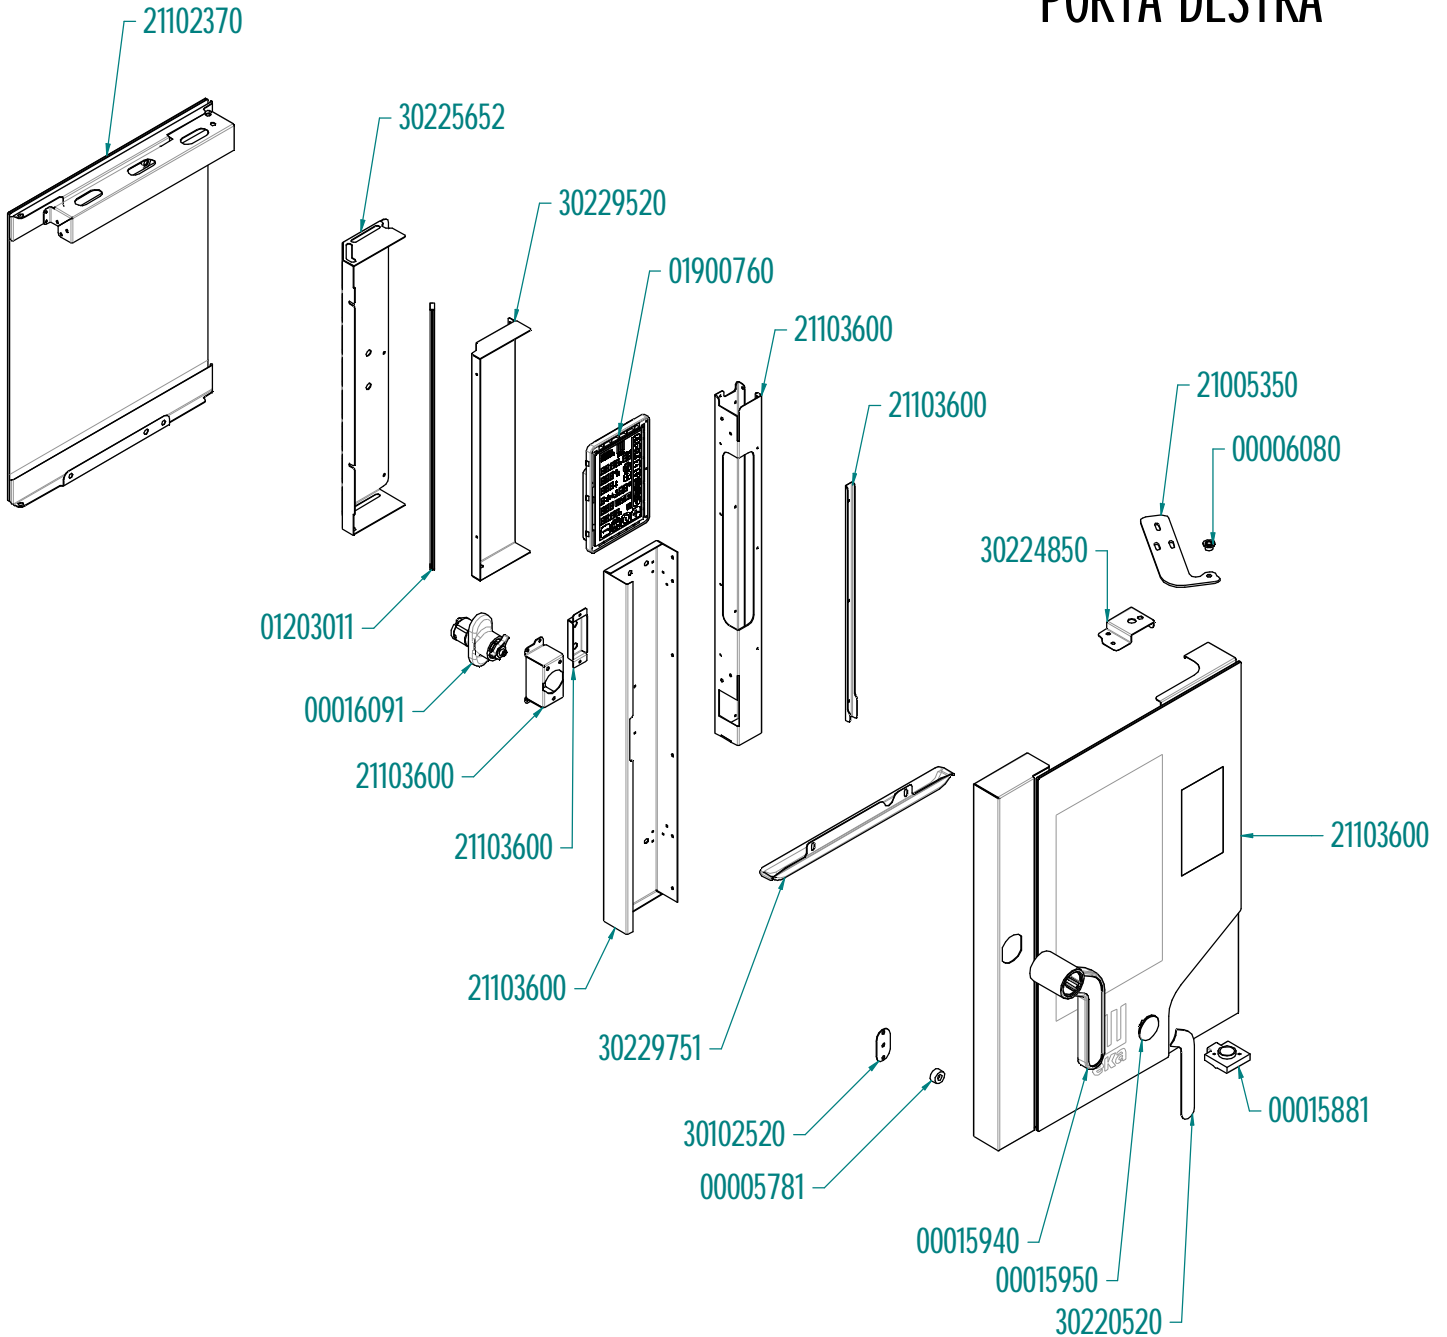

X:\Sgq\PRODOTTI\5 -
ACCESSORI\2-TAVOLINLEka
TAVOLI LINEA
MK\SP020230021-0
EXPLODED VIEW 623CBM

titolo documento/identificazione::

MKF623CBM

revisione:

Rev. 0

PORTA DESTRA

tipo documento:

ESPLOSO - EXPLODED VIEW - VUE ECLATEE -
EXPLOSIONPLAN - VISTA EXPLODIDA -
В РАЗОБРАННОМ ВИДЕ

cod. identificazione

X:\Sgq\PRODOTTI\5 -
ACCESSORI\2-TAVOLI\LEKA
TAVOLI LINEA
MK\SP020230021-0
EXPLODED VIEW 623CBM

titolo documento/identificazione::

MKF623CBM

revisione:

Rev. 0

PORTA SINISTRA