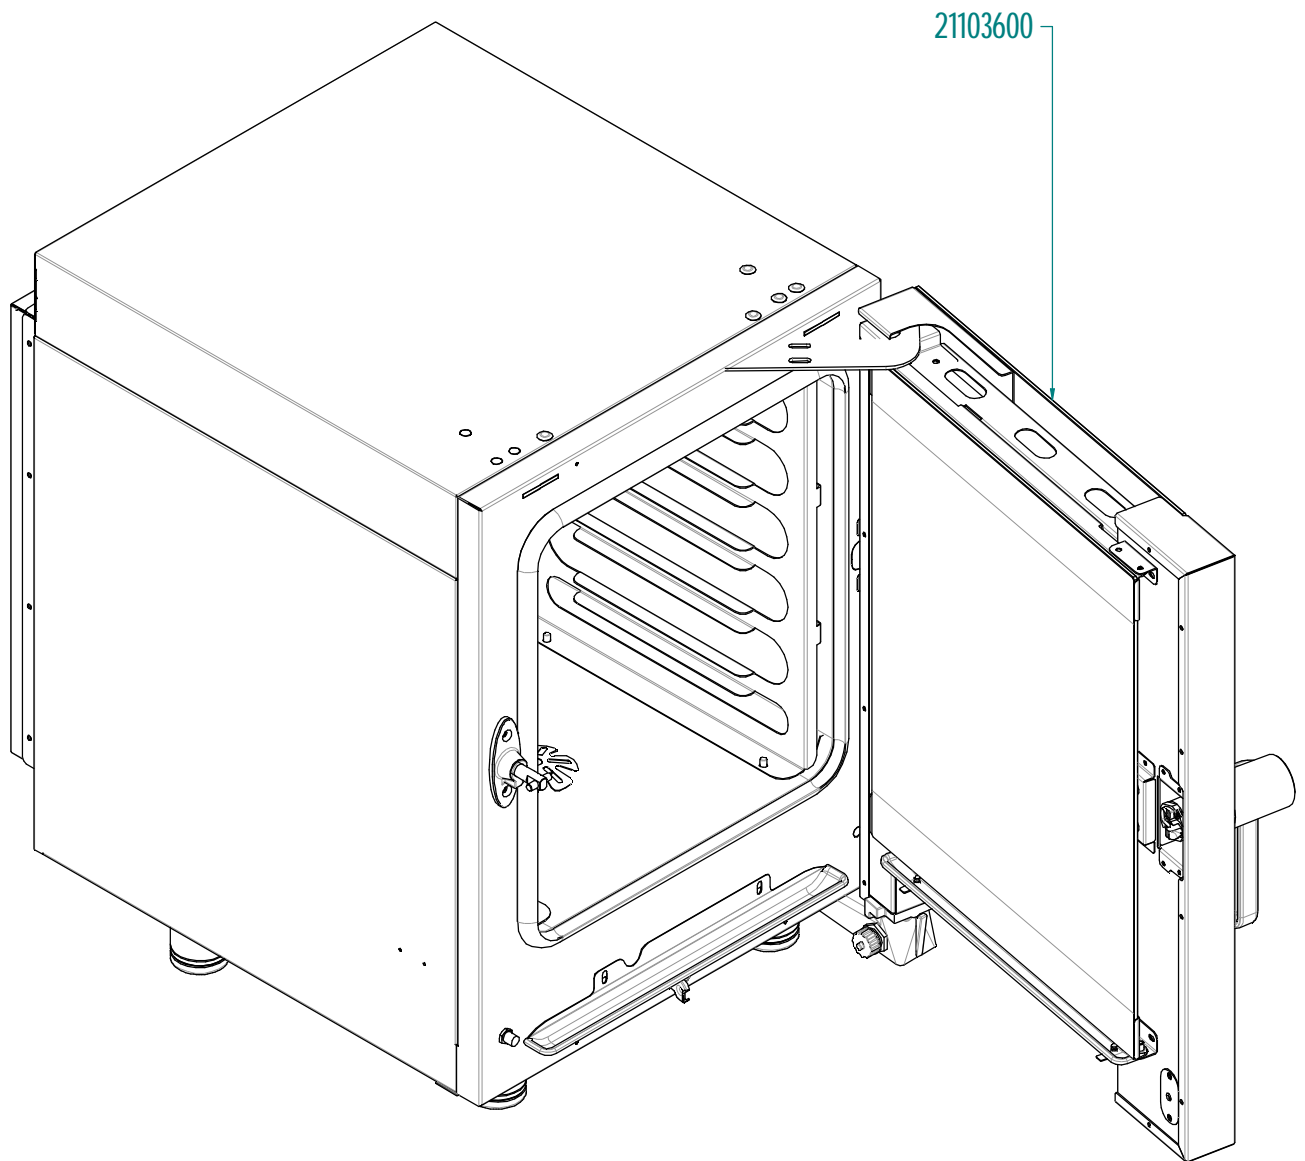

tipo documento:

ESPLOSO - EXPLODED VIEW – VUE ECLATEE –
EXPLOSIONPLAN – VISTA EXPLODIDA -
В РАЗОБРАННОМ ВИДЕ

cod. identificazione

X:\Sgq\PRODOTTI\5 -
ACCESSORI\2-TAVOLI\LEka
TAVOLI LINEA
MK\SP020230021-0
EXPLODED VIEW 623CBM

titolo documento/identificazione::

MKF623CBM

revisione:

Rev. 0

tipo documento:

ESPLOSO - EXPLODED VIEW - VUE ECLATEE -
EXPLOSIONPLAN - VISTA EXPLODIDA -
В РАЗОБРАННОМ ВИДЕ

cod. identificazione

X:\Sgq\PRODOTTI5 -
ACCESSORI2-TAVOLINLEka
TAVOLI LINEA
MK\SP020230021-0
EXPLODED VIEW 623CBM

titolo documento/identificazione::

MKF623CBM

revisione:

Rev. 0

CORPO FORNO

tipo documento:

ESPLOSO - EXPLODED VIEW - VUE ECLATEE -
EXPLOSIONPLAN - VISTA EXPLODIDA -
В РАЗОБРАННОМ ВИДЕ

cod. identificazione