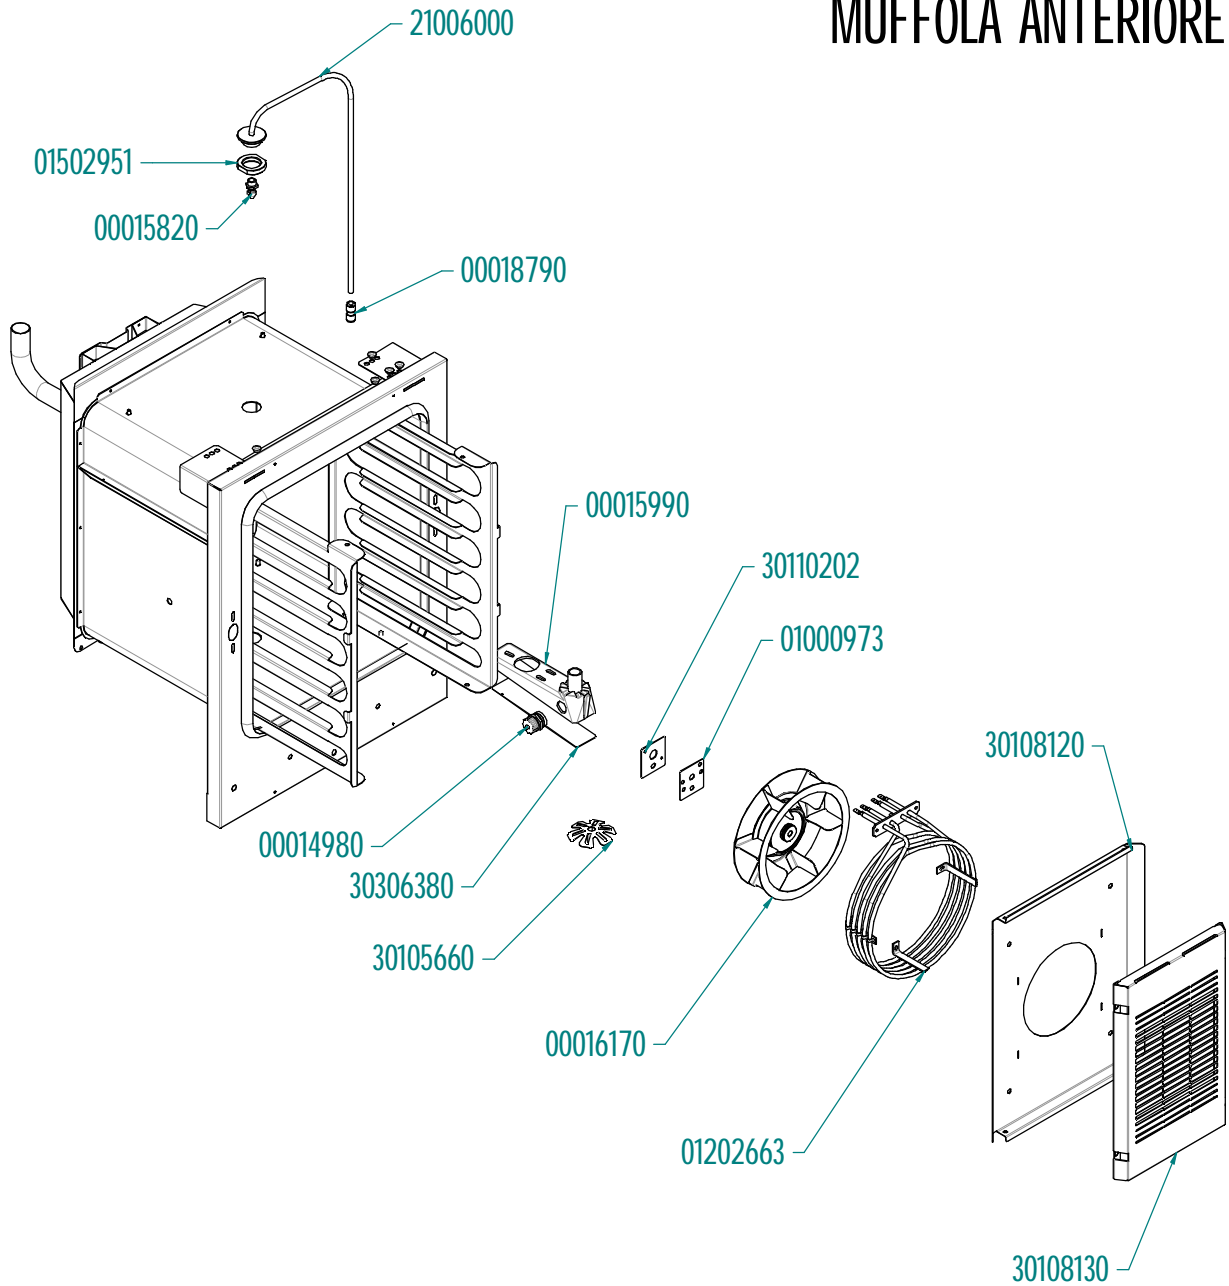

MUFFOLA ANTERIORE