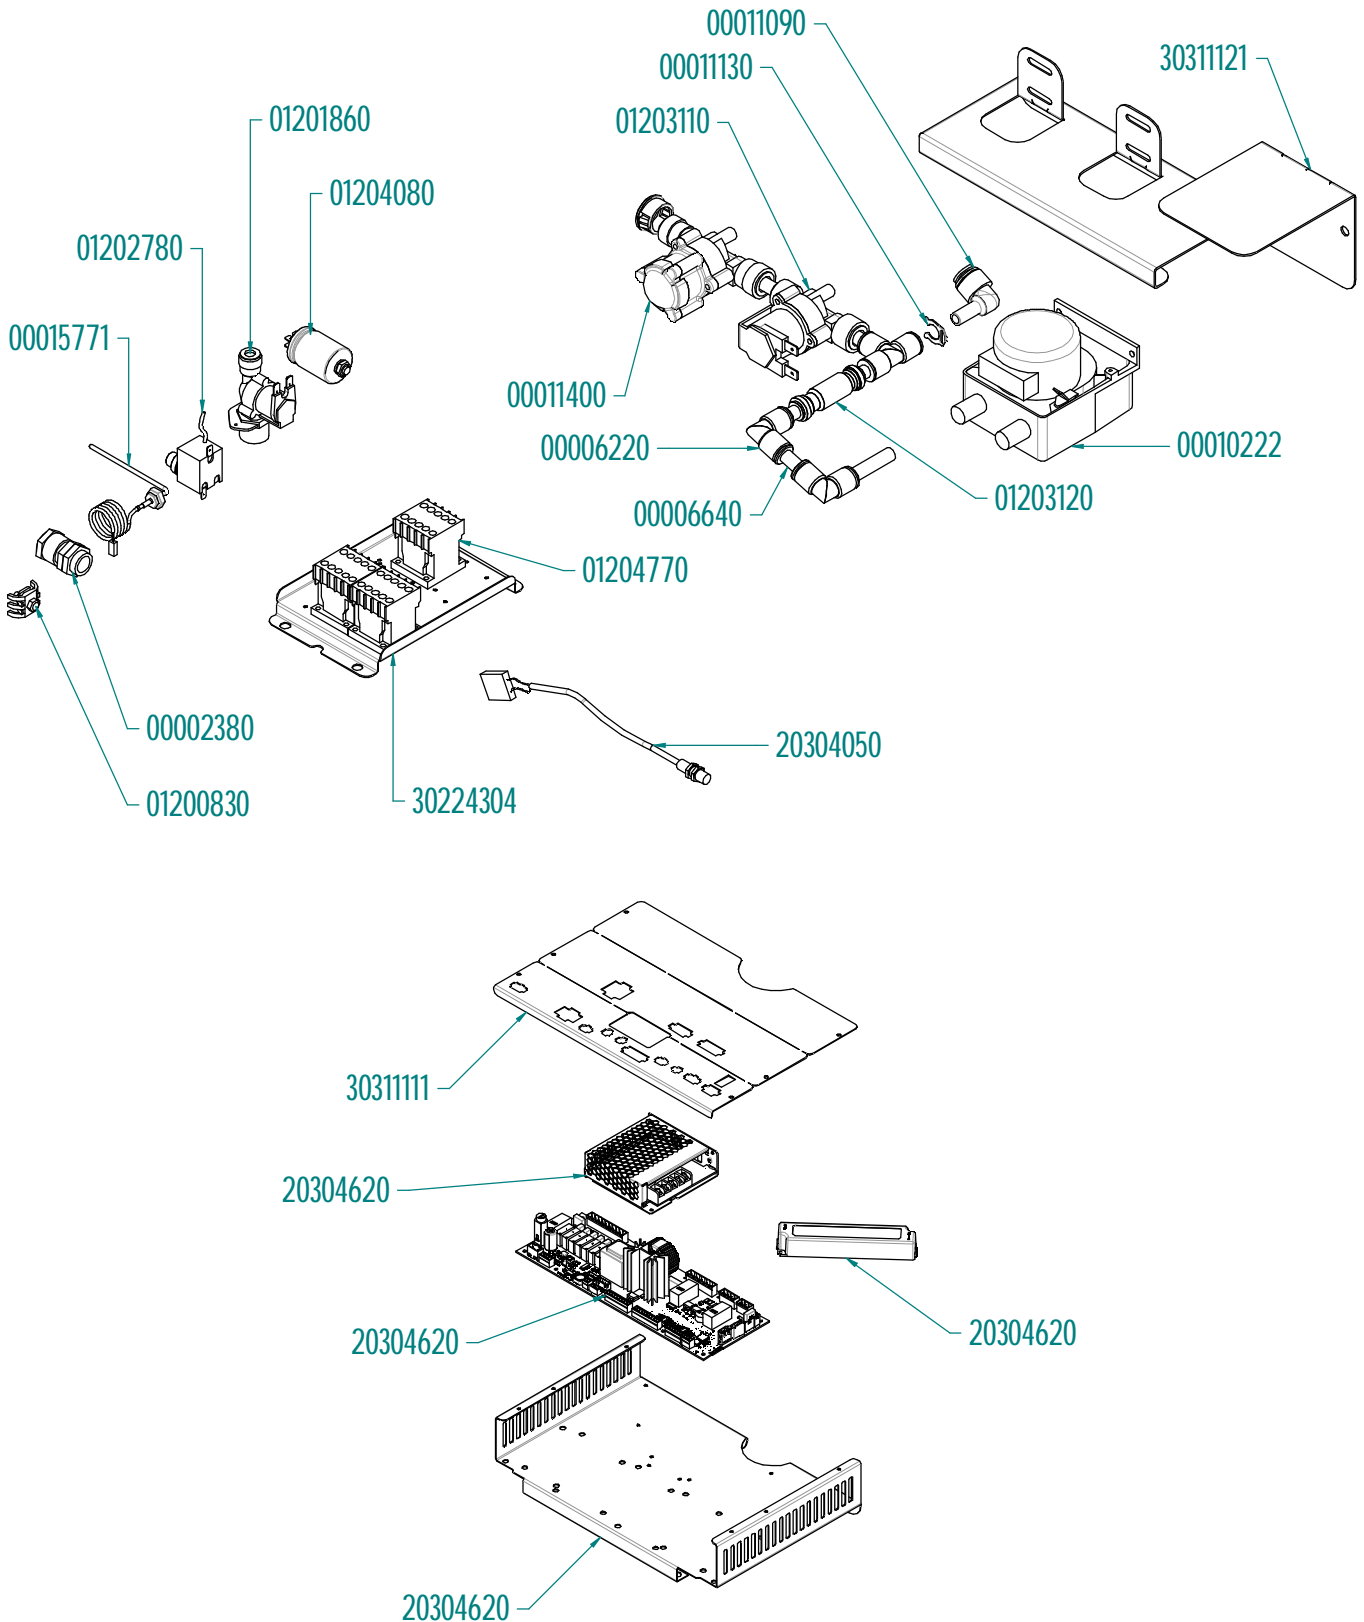

ESPLOSO - EXPLODED VIEW - VUE ECLATEE -
EXPLOSIONPLAN - VISTA EXPLODIDA -
В РАЗОБРАННОМ ВИДЕ

cod. identificazione

X:\Sgq\PRODOTTI\5 -
ACCESSORI\2-TAVOLINLEka
TAVOLI LINEA
MK\SP020230021-0
EXPLODED VIEW 623CBM

titolo documento/identificazione::

MKF623CBM

revisione:

Rev. 0

IMPIANTO ELETTRICO

tipo documento:

ESPLOSO - EXPLODED VIEW - VUE ECLATEE -
EXPLOSIONPLAN - VISTA EXPLODIDA -
В РАЗОБРАННОМ ВИДЕ

cod. identificazione

X:\Sgq\PRODOTTI\5 -
ACCESSORI\2-TAVOLINLEka
TAVOLI LINEA
MK\SP020230021-0
EXPLODED VIEW 623CBM

titolo documento/identificazione::

MKF623CBM

revisione:

Rev. 0

PORTA DESTRA

tipo documento:

ESPLOSO - EXPLODED VIEW - VUE ECLATEE -
EXPLOSIONPLAN - VISTA EXPLODIDA -
В РАЗОБРАННОМ ВИДЕ