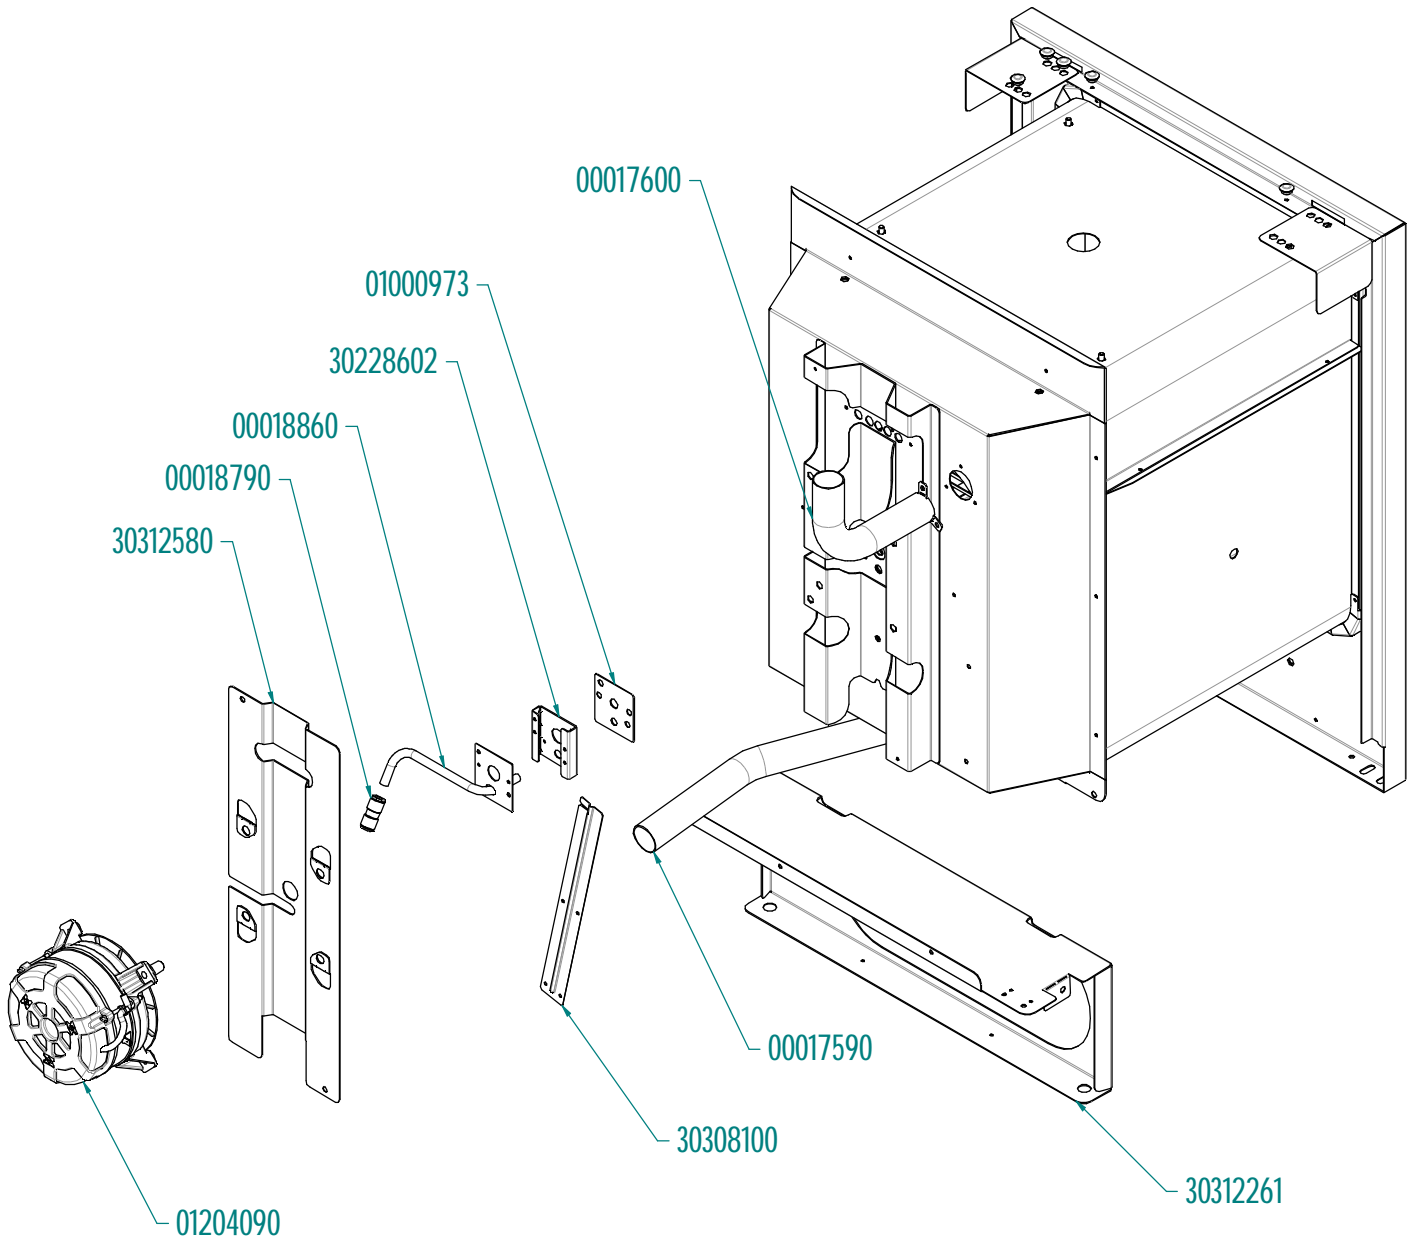

X:\Sgq\PRODOTTI\5 -
ACCESSORI\2-TAVOLINEka
TAVOLI LINEA
MK\SP020230021-0
EXPLODED VIEW 623CBM

titolo documento/identificazione::

MKF623CBM

revisione:

Rev. 0

MUFFOLA POSTERIORE

tipo documento:

ESPLOSO - EXPLODED VIEW – VUE ECLATEE –
EXPLOSIONPLAN – VISTA EXPLODIDA -
В РАЗОБРАННОМ ВИДЕ