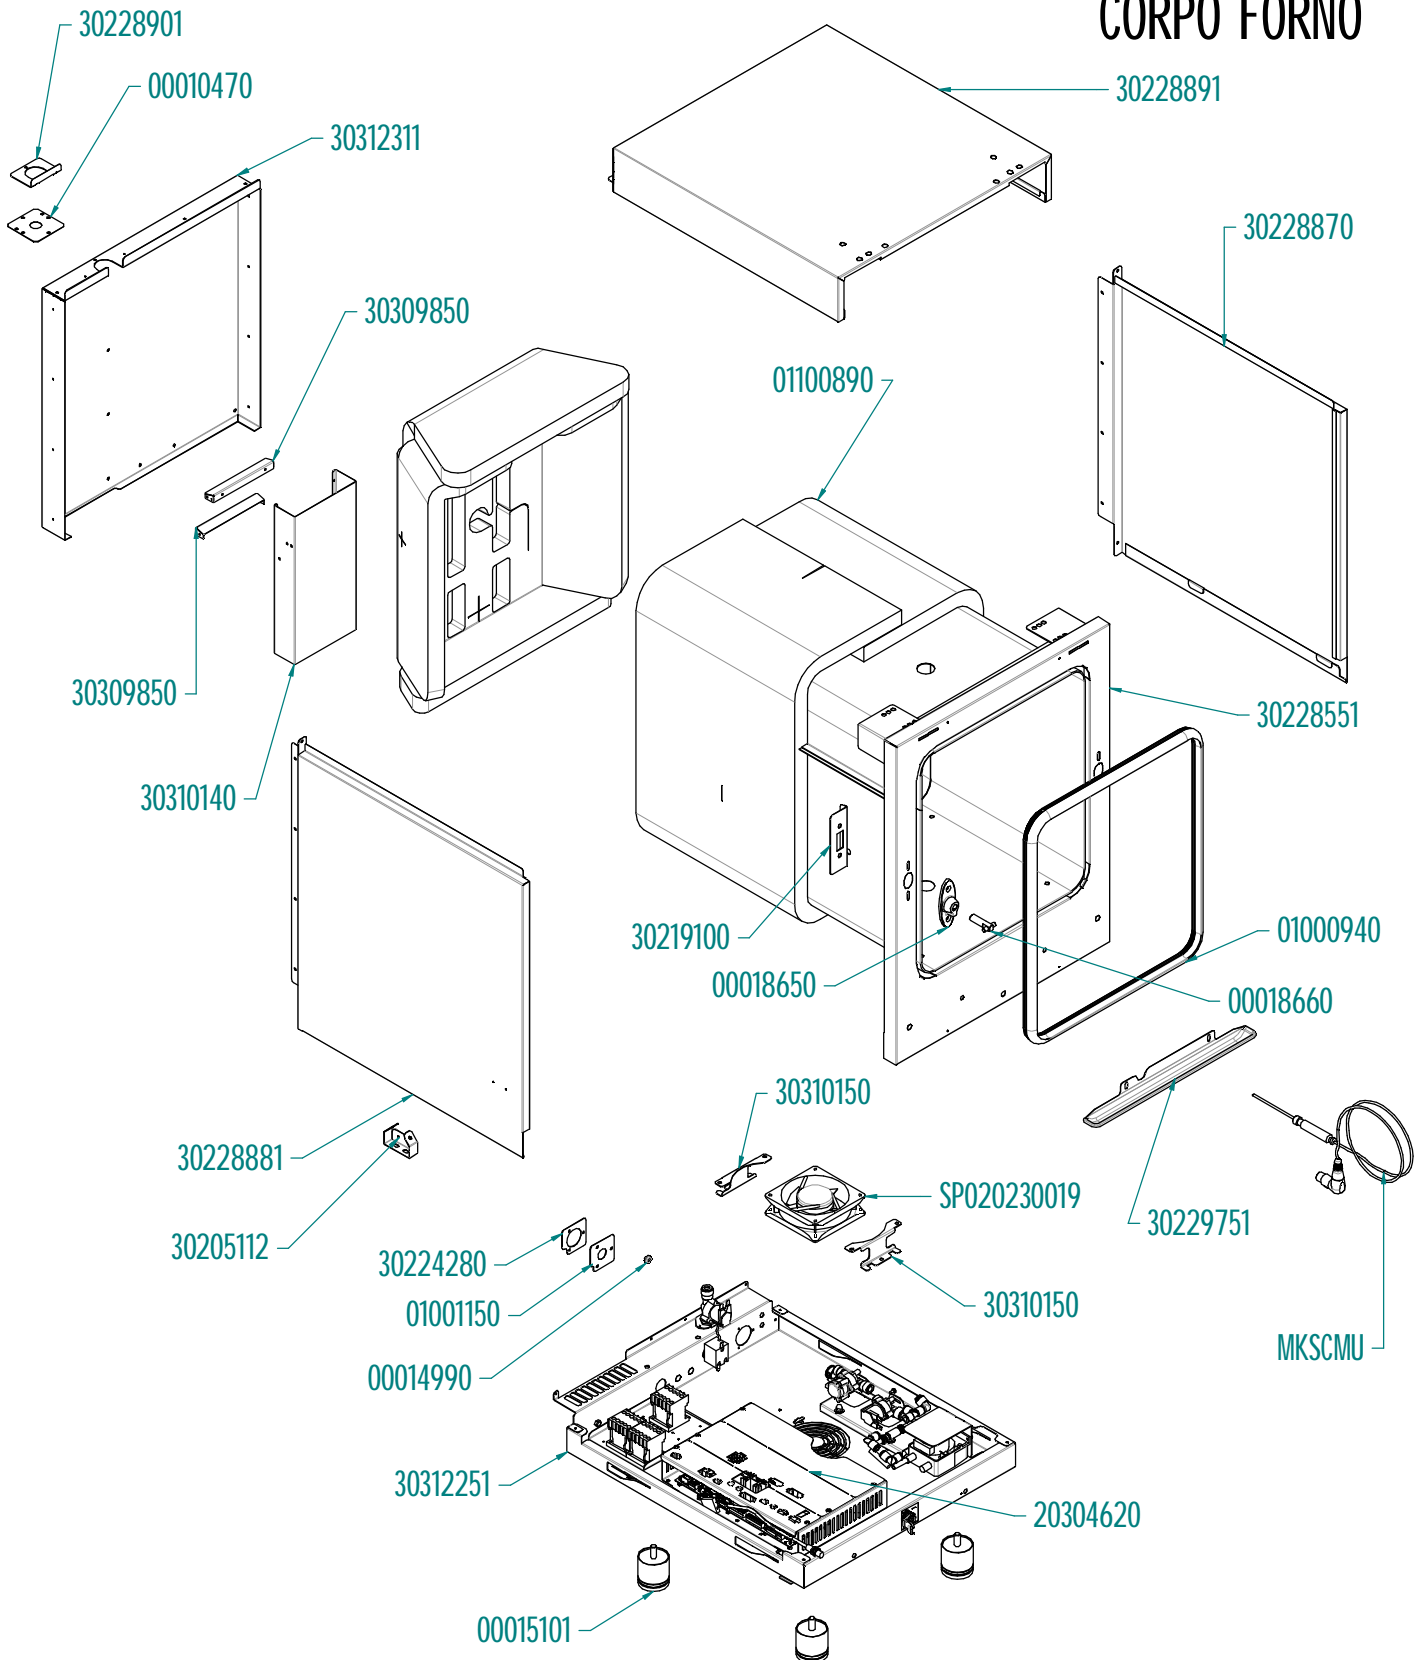

tipo documento:

ESPLOSO - EXPLODED VIEW – VUE ECLATEE –
EXPLOSIONPLAN – VISTA EXPLODIDA -
В РАЗОБРАННОМ ВИДЕ

cod. identificazione

X:\Sgq\PRODOTTI\5 -
ACCESSORI\2-TAVOLI\LEka
TAVOLI LINEA
MK\SP020230021-0
EXPLODED VIEW 623CBM

titolo documento/identificazione::

MKF623CBM

revisione:

Rev. 0

tipo documento:

ESPLOSO - EXPLODED VIEW - VUE ECLATEE -
EXPLOSIONPLAN - VISTA EXPLODIDA -
В РАЗОБРАННОМ ВИДЕ

cod. identificazione

X:\Sgq\PRODOTTI5 -
ACCESSORI2-TAVOLINLEka
TAVOLI LINEA
MK\SP020230021-0
EXPLODED VIEW 623CBM

titolo documento/identificazione::

MKF623CBM

revisione:

Rev. 0

CORPO FORNO

tipo documento:

ESPLOSO - EXPLODED VIEW - VUE ECLATEE -
EXPLOSIONPLAN - VISTA EXPLODIDA -
В РАЗОБРАННОМ ВИДЕ

cod. identificazione

X:\Sgq\PRODOTTI\5 -
ACCESSORI\2-TAVOLINEka
TAVOLI LINEA
MK\SP020230021-0
EXPLODED VIEW 623CBM

titolo documento/identificazione::

MKF623CBM

revisione:

Rev. 0

MUFFOLA POSTERIORE

tipo documento:

ESPLOSO - EXPLODED VIEW – VUE ECLATEE –
EXPLOSIONPLAN – VISTA EXPLODIDA -
В РАЗОБРАННОМ ВИДЕ