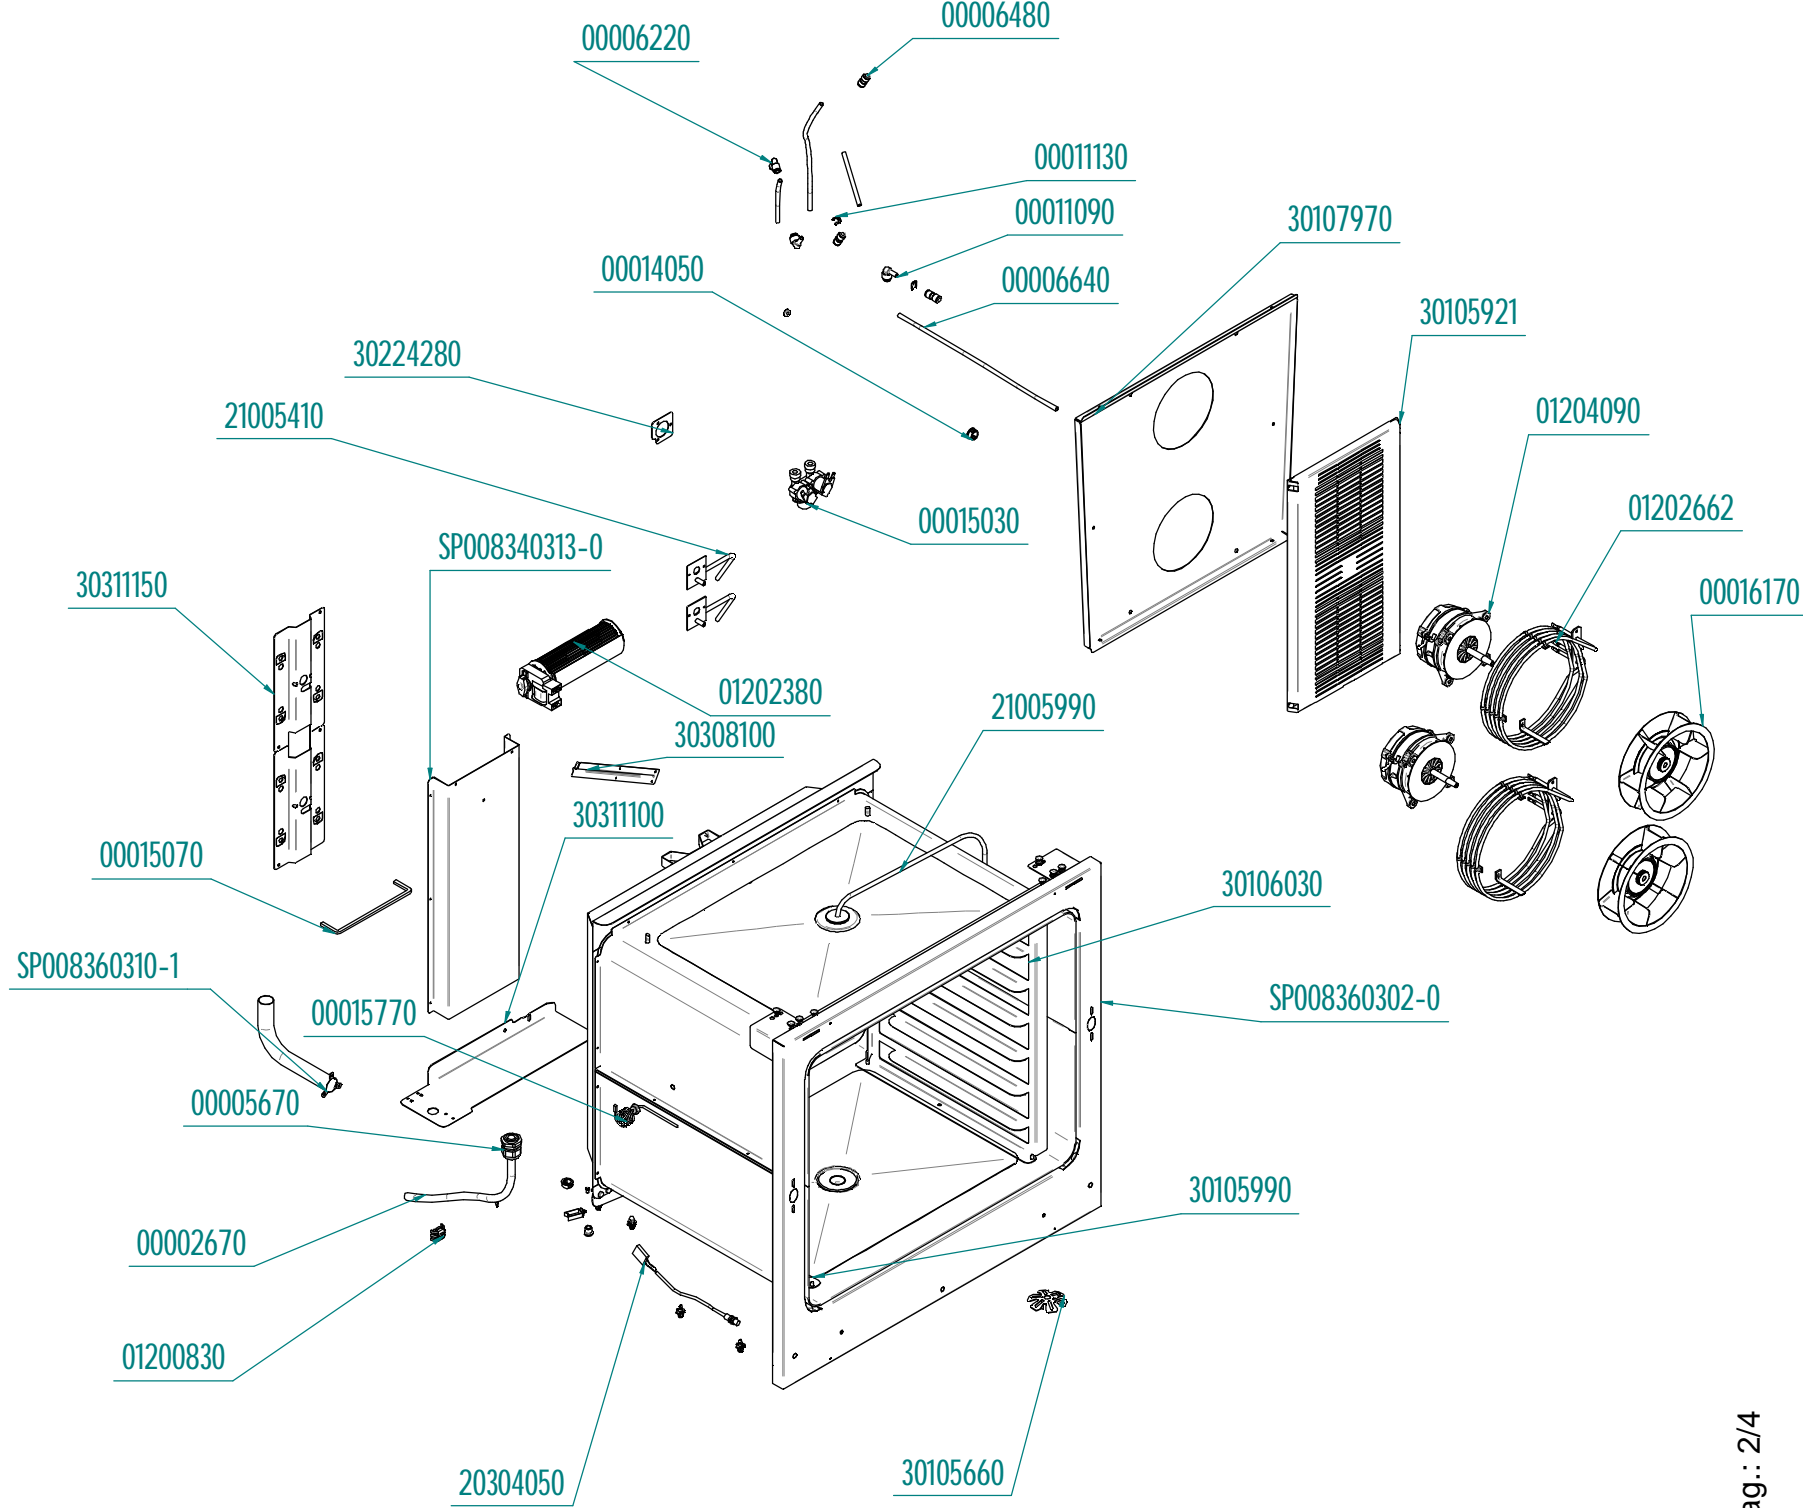


	tipo documento: ESPLOSO - EXPLODED VIEW – VUE ECLATEE – EXPLOSIONPLAN – VISTA EXPLODIDA - В РАЗОБРАННОМ ВИДЕ titolo documento/identificazione: MKF664BM	cod. identificazione X:\Sgn\PRODOTTI\ - FORNITORI\ - ELETTROCOLLEkaESP LOSI - Forno Elettrico 40 60 90 - LEka\Linea MKF664BM rev.0
revisione:	Rev. 0	

tipo documento:

ESPLOSO - EXPLODED VIEW - VUE ECLATEE -
EXPLOSIONPLAN - VISTA EXPLODIDA -

В РАЗОБРАННОМ ВИДЕ

titolo documento/identificazione::

MKF664BM

revisione:

Rev. 0

cod. identificazione

X:\Sgn\PRODOTTI\ -
FORNIFORNINO
ELETTRICOLEkaESP
LOSI - Forno Elettrico
40 60 90 - LEkaLinea
MKF664BM exploded view
MKF664BM rev.0

tipo documento:

ESPLOSO - EXPLODED VIEW - VUE ECLATEE -
EXPLOSIONPLAN - VISTA EXPLODIDA -