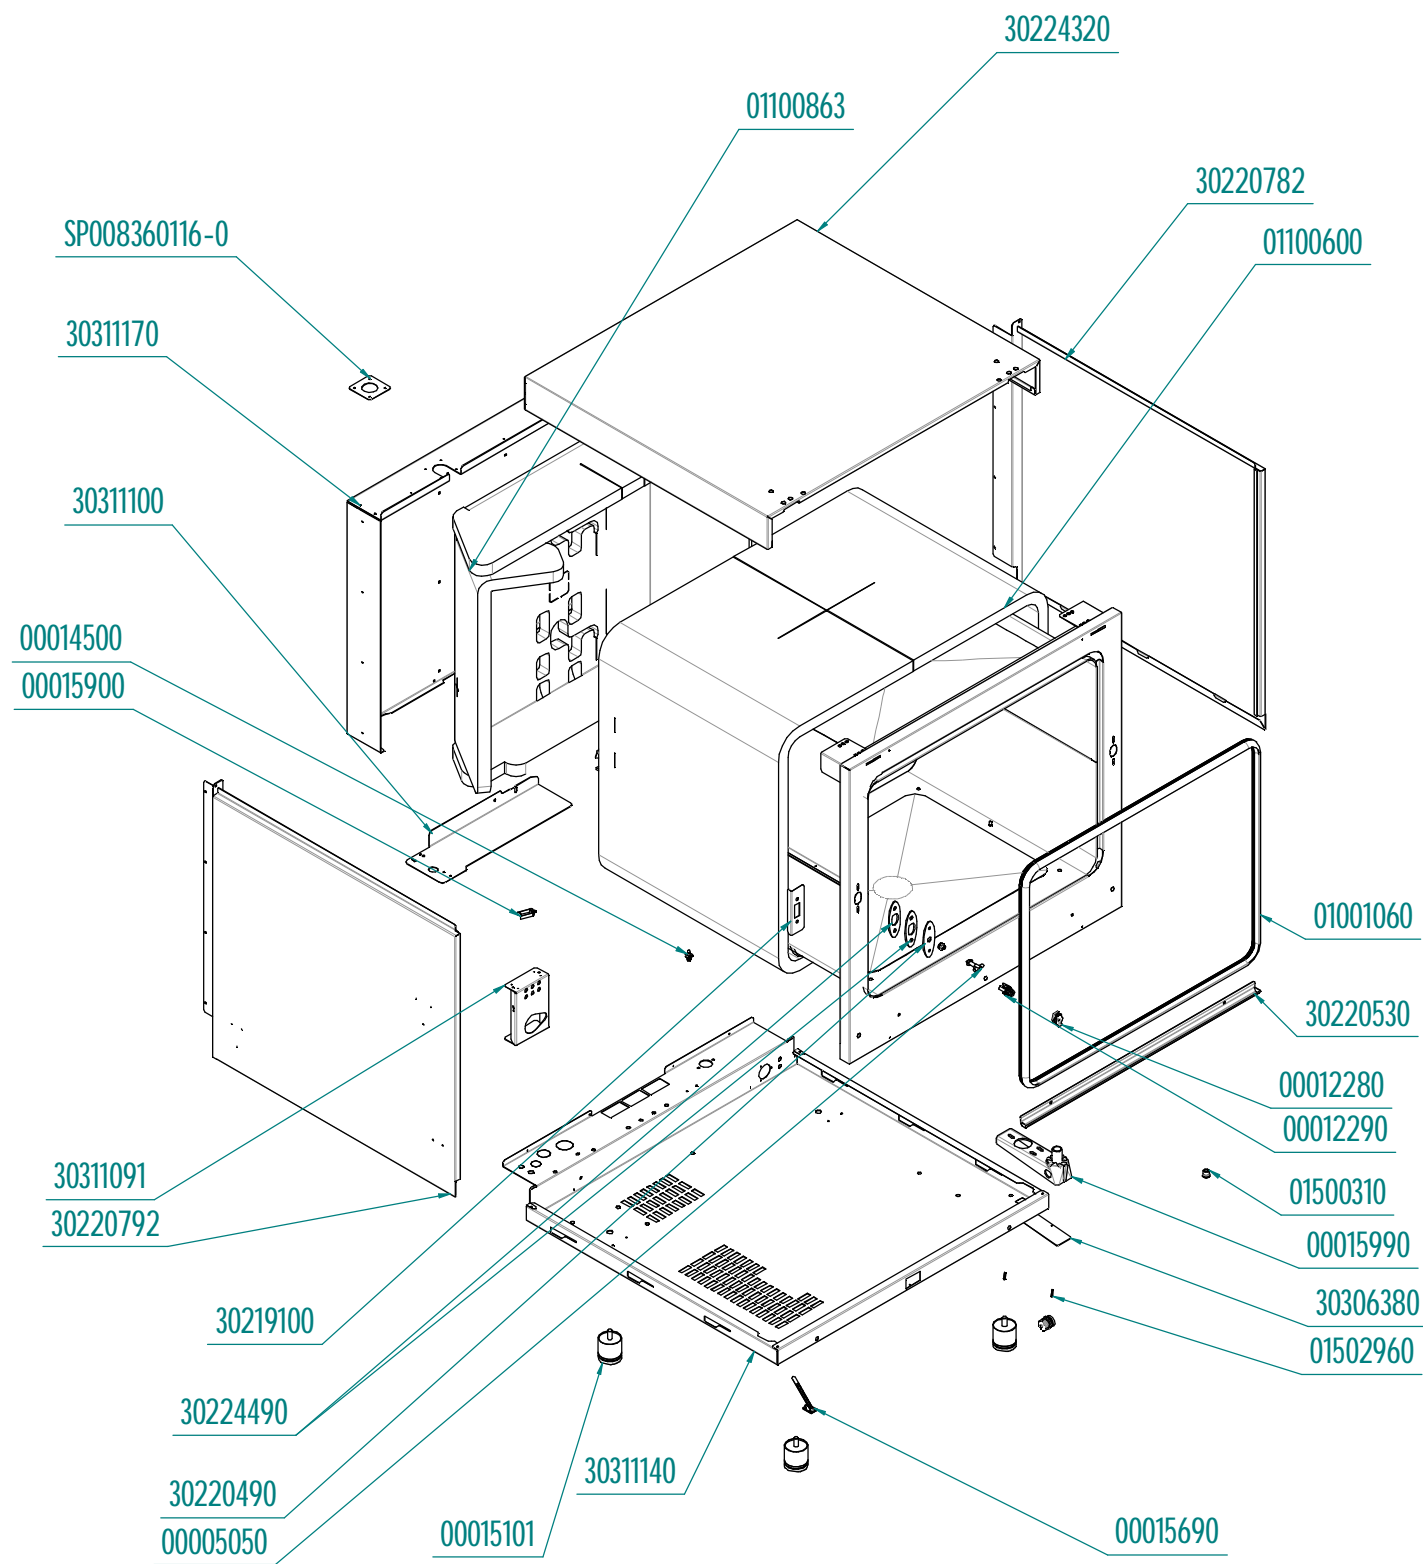


	tipo documento: ESPLOSO - EXPLODED VIEW – VUE ECLATEE – EXPLOSIONPLAN – VISTA EXPLODIDA - В РАЗОБРАННОМ ВИДЕ titolo documento/identificazione: MKF664BM	cod. identificazione X:\Sgn\PRODOTTI\ - FORNITORI\ - ELETTROCOLLEkaESP LOSI - Forno Elettrico 40 60 90 - LEka\Linea MKF664BM rev.0
revisione:	Rev. 0	

tipo documento:

ESPLOSO - EXPLODED VIEW - VUE ECLATEE -
EXPLOSIONPLAN - VISTA EXPLODIDA -

В РАЗОБРАННОМ ВИДЕ

titolo documento/identificazione::

MKF664BM

revisione:

Rev. 0

cod. identificazione

X:\Sgn\PRODOTTI\ -
FORNIFORNINO
ELETTRICOLEkaESP
LOSI - Forno Elettrico
40 60 90 - LEkaLinea
MKF664BM exploded view
MKF664BM rev.0

tipo documento:

ESPLOSO - EXPLODED VIEW - VUE ECLATEE -
EXPLOSIONPLAN - VISTA EXPLODIDA -