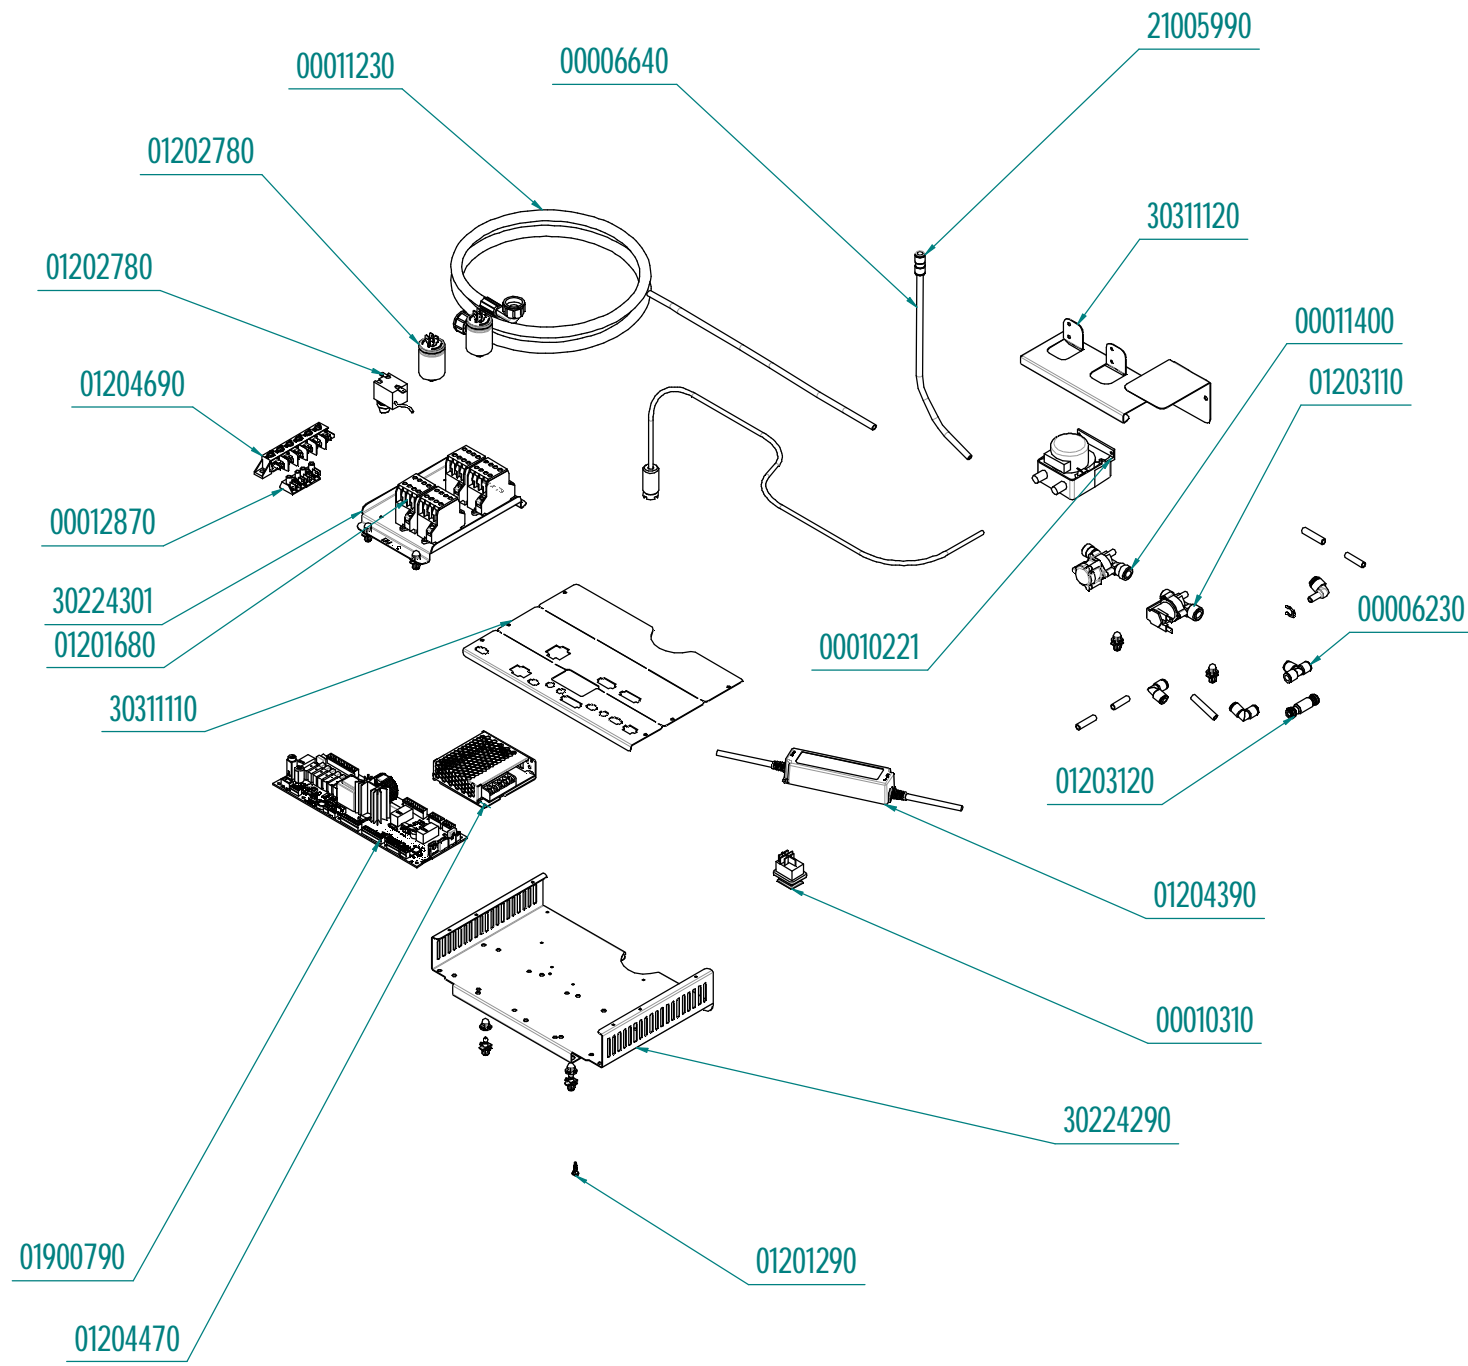

tipo documento:

ESPLOSO - EXPLODED VIEW - VUE ECLATEE -
EXPLOSIONPLAN - VISTA EXPLODIDA -

В РАЗОБРАННОМ ВИДЕ

titolo documento/identificazione::

MKF664BM

revisione:

Rev. 0

cod. identificazione