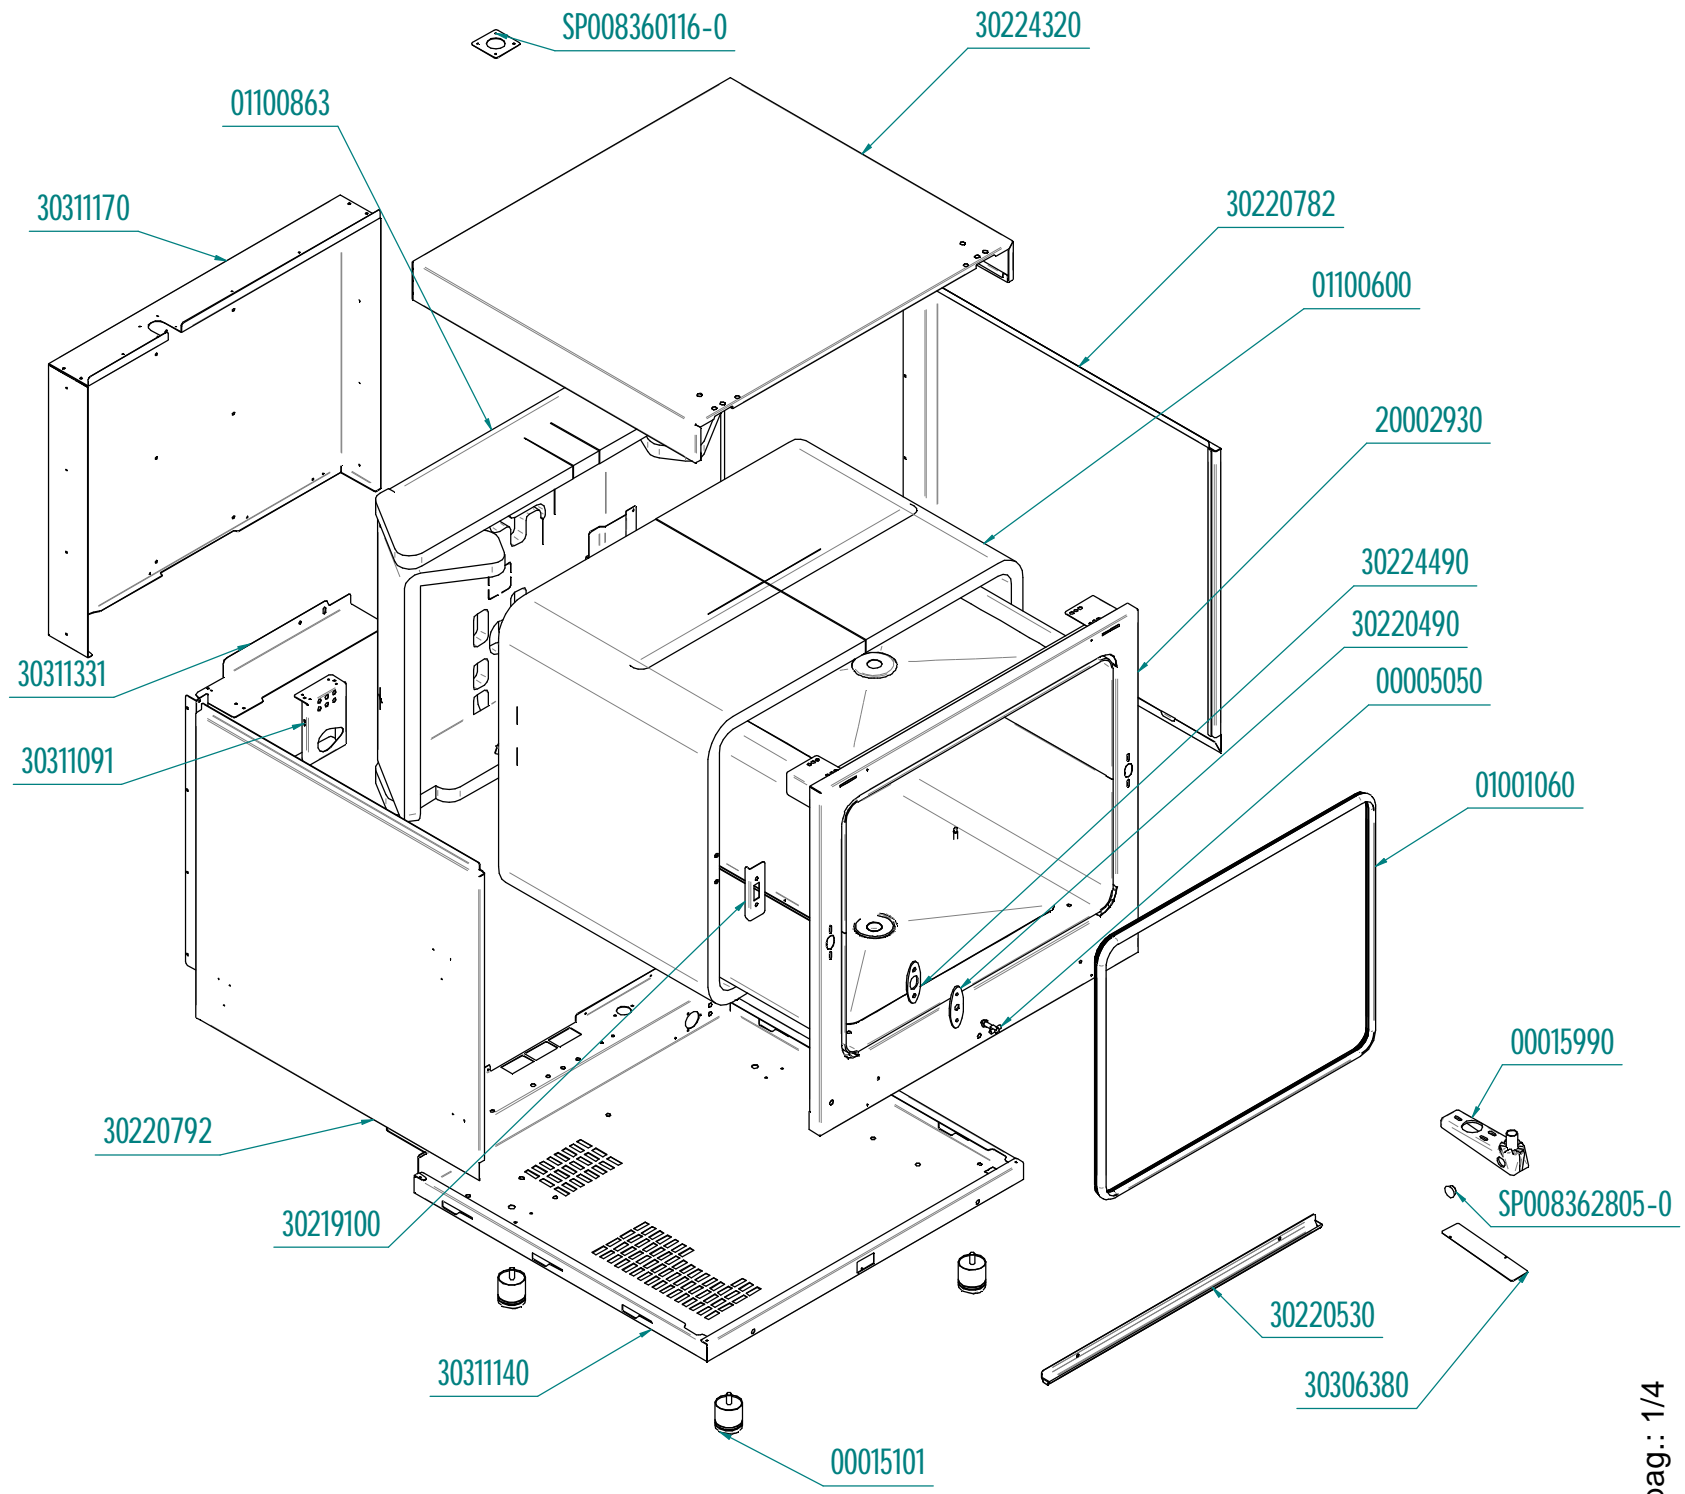

tipo documento:

ESPLOSO - EXPLODED VIEW - VUE ECLATEE -
EXPLOSIONPLAN - VISTA EXPLODIDA -

В РАЗОБРАННОМ ВИДЕ

titolo documento/identificazione::

MKF664S

revisiione:

Rev. 0

cod. identificazione

X:\Sqd\PRODOTTI\1-F
ORNI\FORNO
ELETTRICO\LEka\ESP
LOSL-Forno Elettrico 40
60.90 -LEka\Linea
MKF\Exploded view
MKF664S rev.0

tipo documento:

ESPLOSO - EXPLODED VIEW - VUE ECLATEE -
EXPLOSIONPLAN - VISTA EXPLODIDA -

В РАЗОБРАННОМ ВИДЕ

cod. identificazione

X:\Sgd\PRODOTTI\1-F
ORNI\FORNO
ELETTTRICO\LEka\ESP
LOSL- Forno Elettrico 40
60.90 - LEka\Linea
MKF664S exploded view
MKF664S rev.0

titolo documento/identificazione::