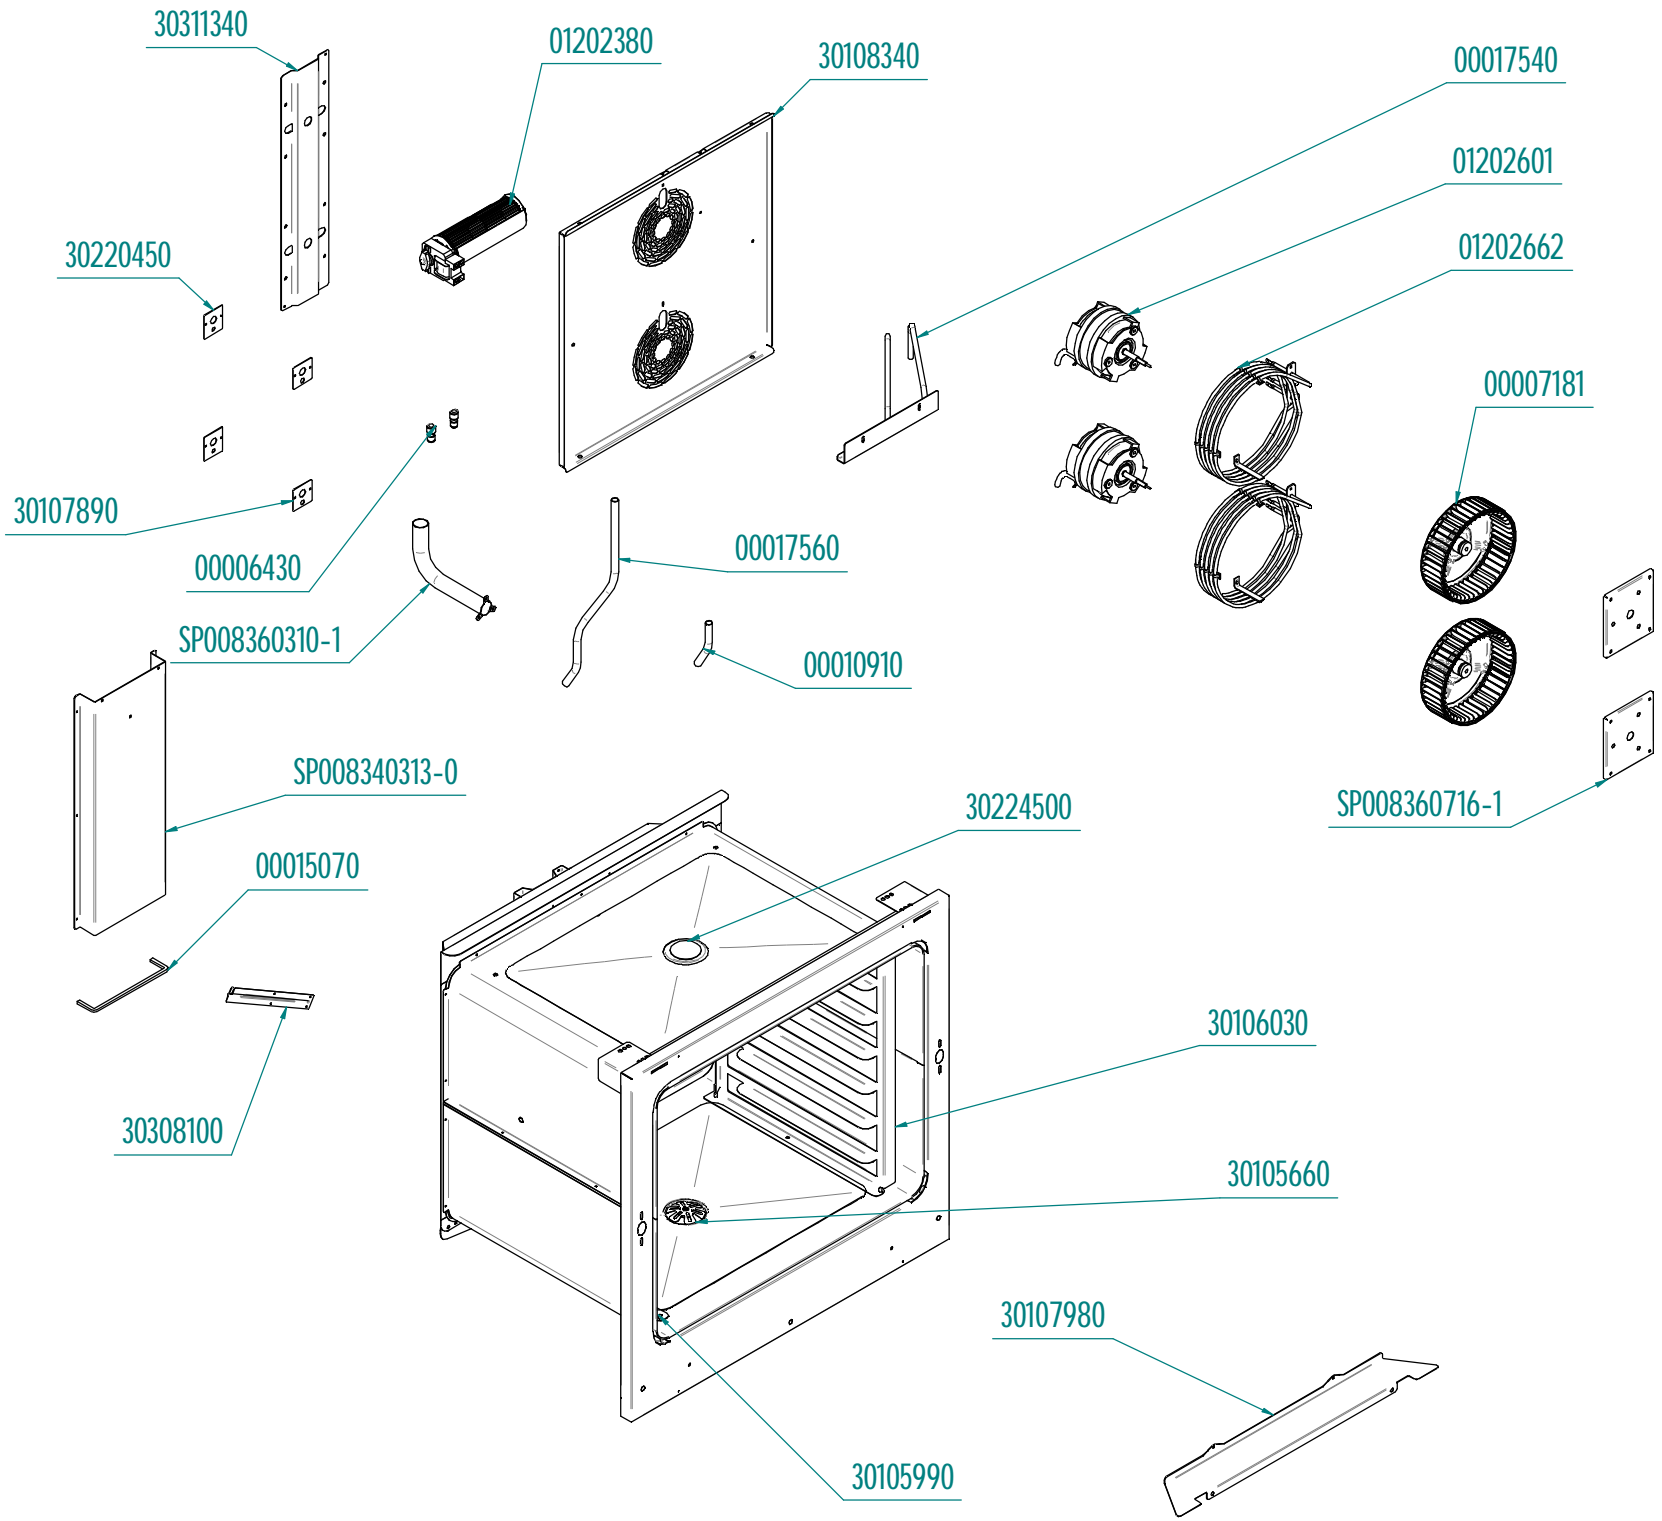

tipo documento:

ESPLOSO - EXPLODED VIEW - VUE ECLATEE -
EXPLOSIONPLAN - VISTA EXPLODIDA -

В РАЗОБРАННОМ ВИДЕ

titolo documento/identificazione::

MKF664S

revisiione:

Rev. 0

cod. identificazione

X:\Sqd\PRODOTTI\1-F
ORNI\FORNO
ELETTRICO\LEka\ESP
LOSL-Forno Elettrico 40
60.90 -LEka\Linea
MKF\Exploded view
MKF664S rev.0

tipo documento:

ESPLOSO - EXPLODED VIEW - VUE ECLATEE -
EXPLOSIONPLAN - VISTA EXPLODIDA -

В РАЗОБРАННОМ ВИДЕ

cod. identificazione

X:\Sgd\PRODOTTI\1-F
ORNI\FORNO
ELETTTRICO\LEka\ESP
LOSL- Forno Elettrico 40
60.90 - LEka\Linea
MKF664S exploded view
MKF664S rev.0

titolo documento/identificazione::