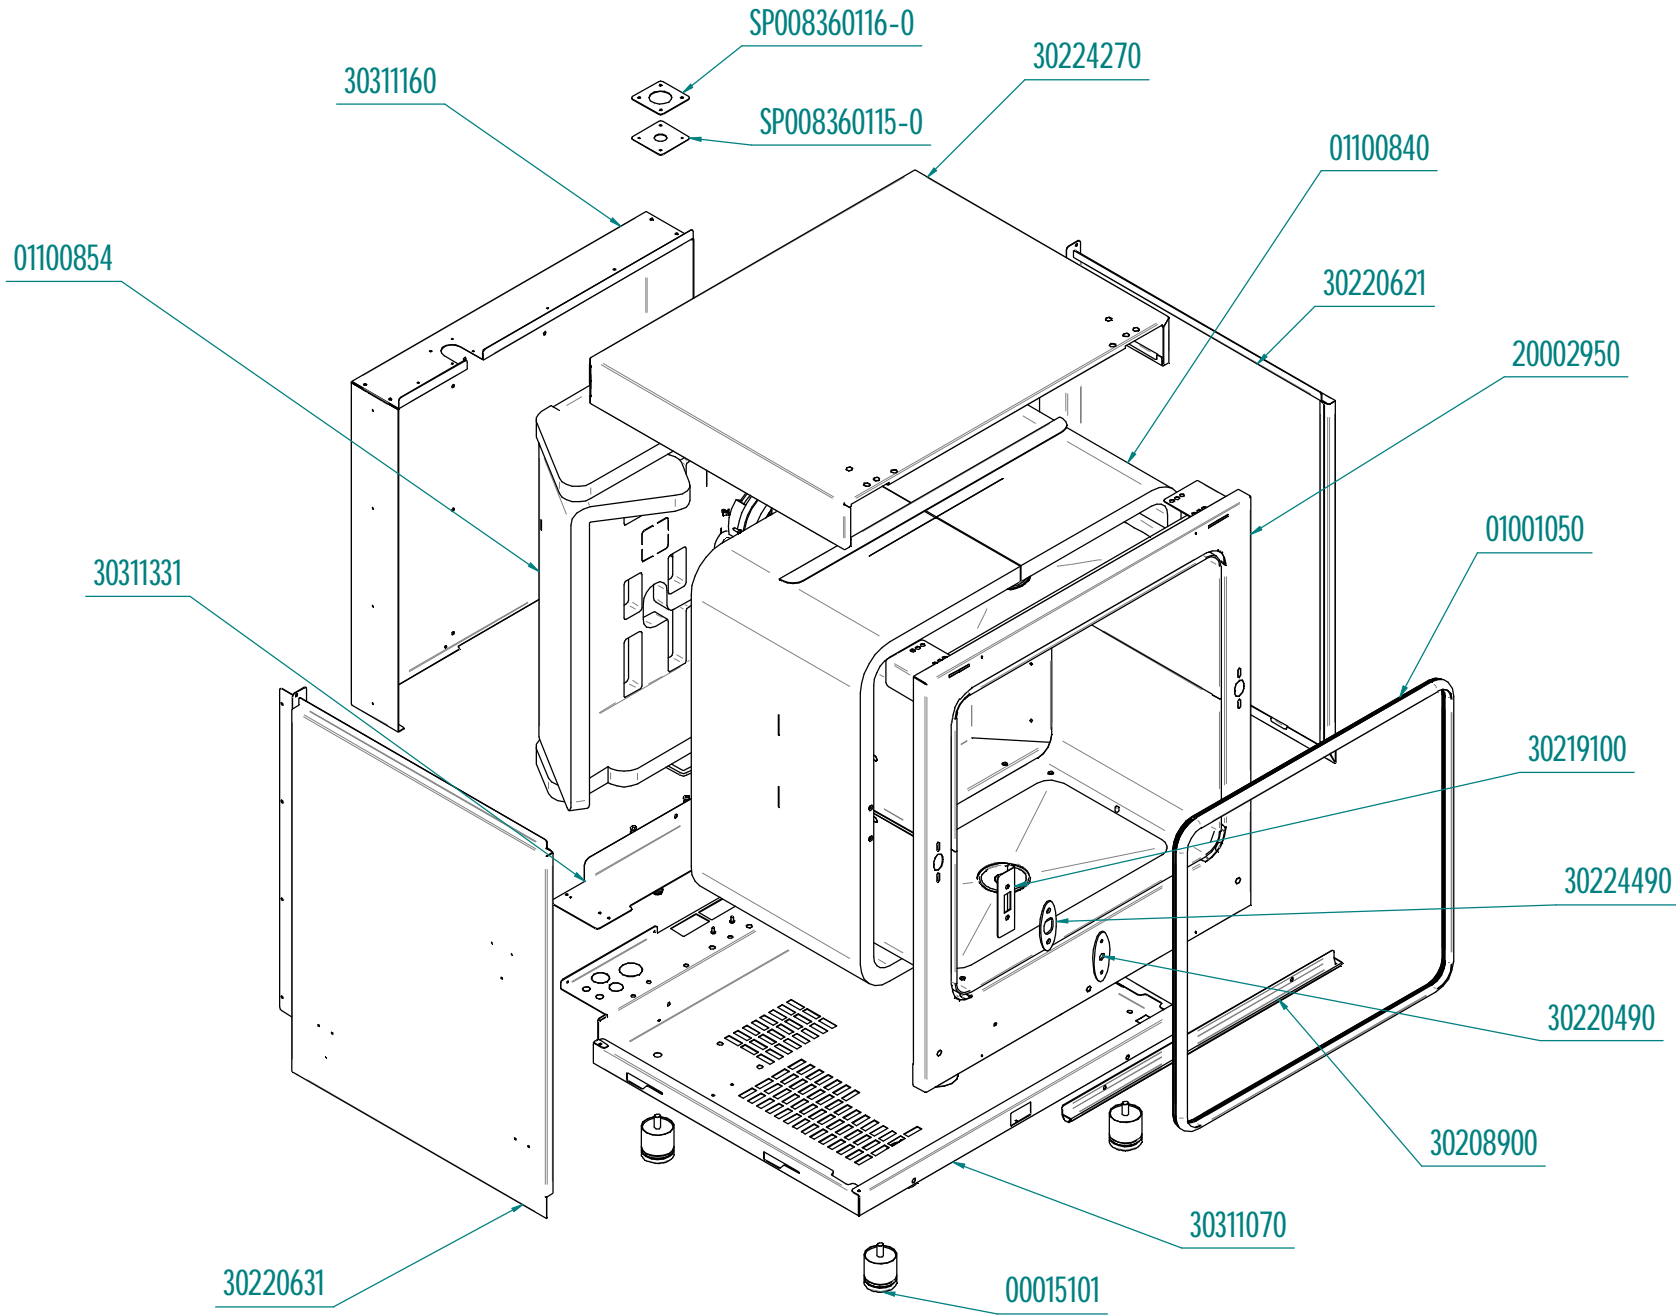

tipo documento:

ESPLOSO - EXPLODED VIEW – VUE ECLATEE –
EXPLOSIONPLAN – VISTA EXPLODIDA -

В РАЗОБРАННОМ ВИДЕ

titolo documento/identificazione::

MKF711S

revisiione:

Rev. 0

cod. identificazione

X:\Sgq\PRODOTTI\ -
FORNITORNO
ELETTRICO\LEka\ESP
LOSI - Forno Elettrico
40 60 90 - LEka\Linea
MKFE\Exploded view
MKF711S rev.0

tipo documento:

ESPLOSO - EXPLODED VIEW - VUE ECLATEE -
EXPLOSIONPLAN - VISTA EXPLODIDA -

В РАЗОБРАННОМ ВИДЕ

titolo documento/identificazione::

MKF711S

revisione:

Rev. 0

cod. identificazione

X:\Sgq\PRODOTTI\ -
FORNITORNO
ELETTRICO\LEka\ESP
LOSI - Forno Elettrico
40 60 90 - LEka\Linea
MKF\Exploded view
MKF711S rev.0