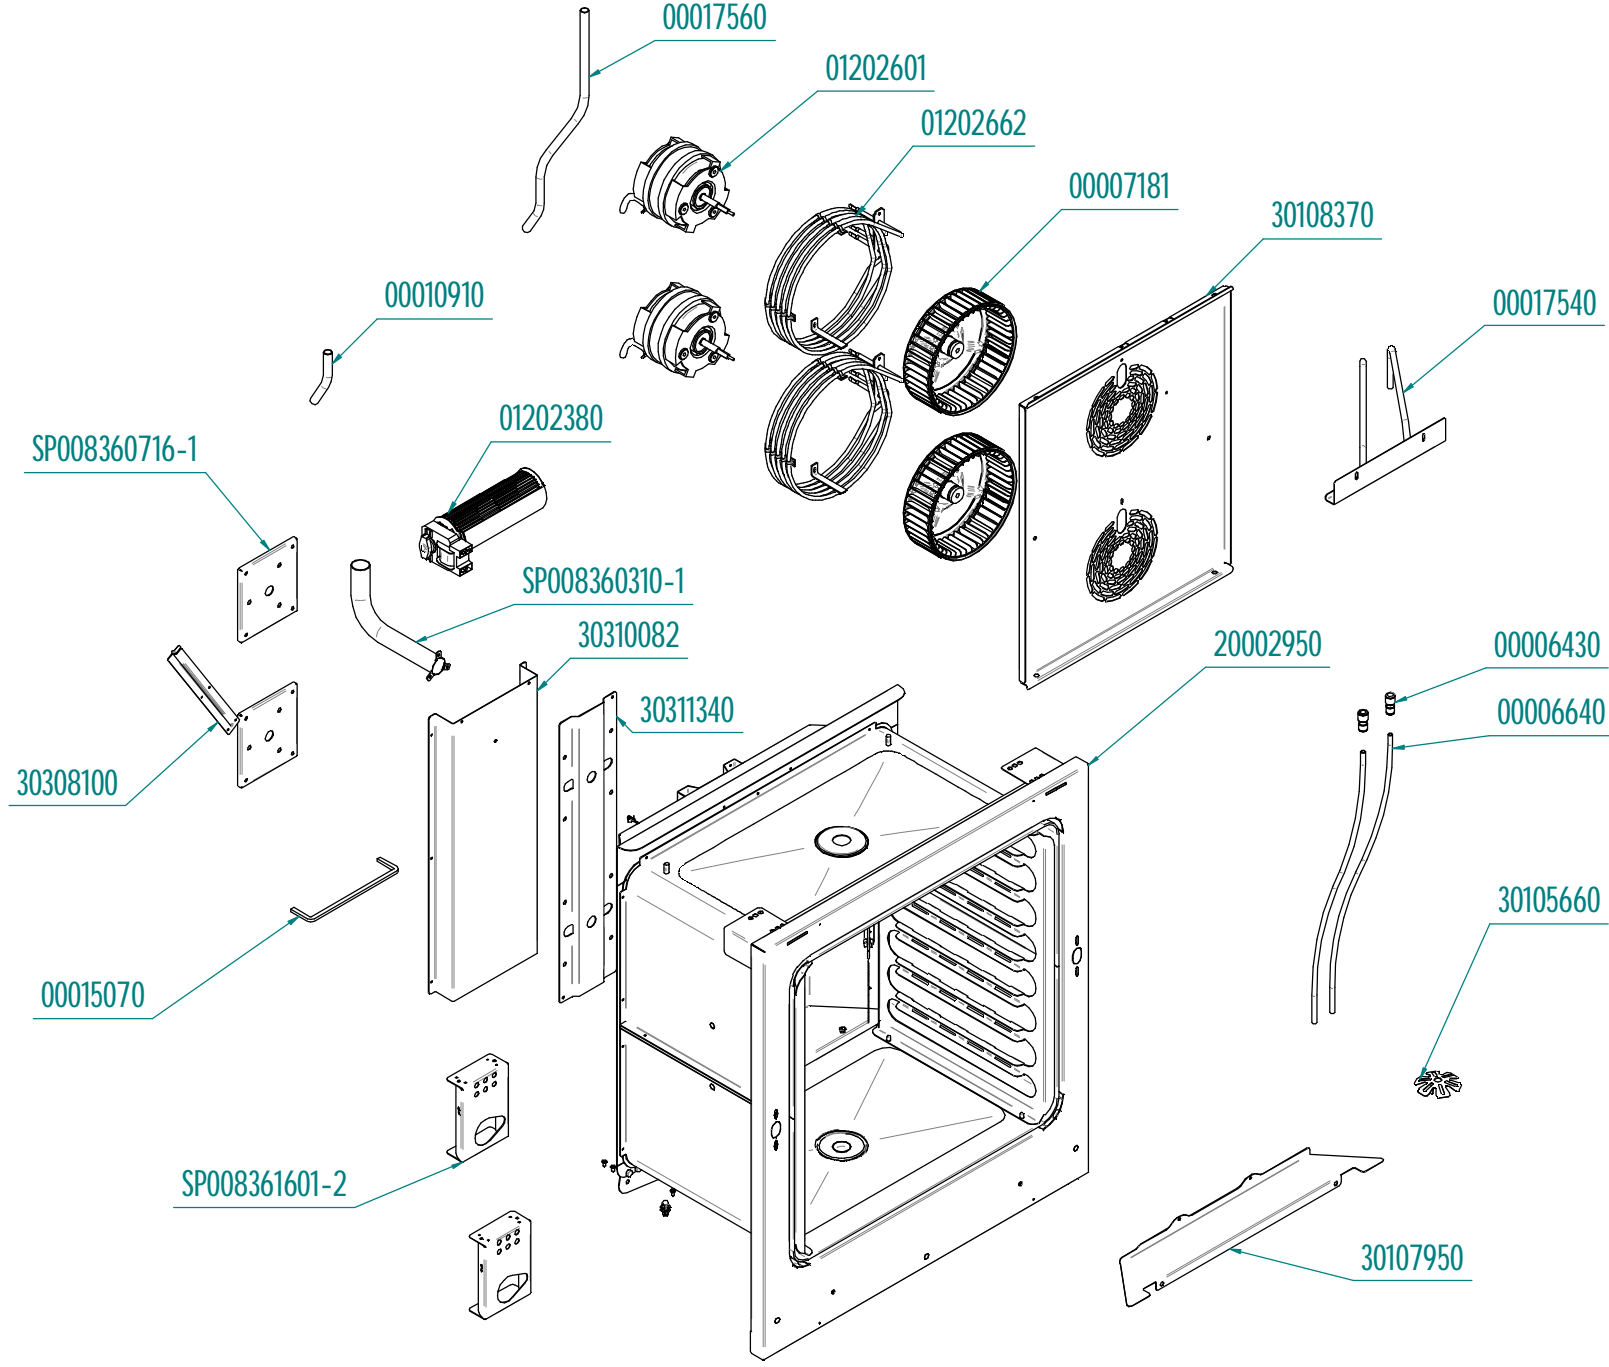

tipo documento:

ESPLOSO - EXPLODED VIEW – VUE ECLATEE –
EXPLOSIONPLAN – VISTA EXPLODIDA -

В РАЗОБРАННОМ ВИДЕ

titolo documento/identificazione::

MKF711S

revisiione:

Rev. 0

cod. identificazione

X:\Sgq\PRODOTTI\ -
FORNITORNO
ELETTRICO\LEka\ESP
LOSI - Forno Elettrico
40 60 90 - LEka\Linea
MKFE\Exploded view
MKF711S rev.0

tipo documento:

ESPLOSO - EXPLODED VIEW - VUE ECLATEE -
EXPLOSIONPLAN - VISTA EXPLODIDA -

В РАЗОБРАННОМ ВИДЕ

titolo documento/identificazione::

MKF711S

revisione:

Rev. 0

cod. identificazione

X:\Sgq\PRODOTTI\ -
FORNITORNO
ELETTRICO\LEka\ESP
LOSI - Forno Elettrico
40 60 90 - LEka\Linea
MKF\Exploded view
MKF711S rev.0