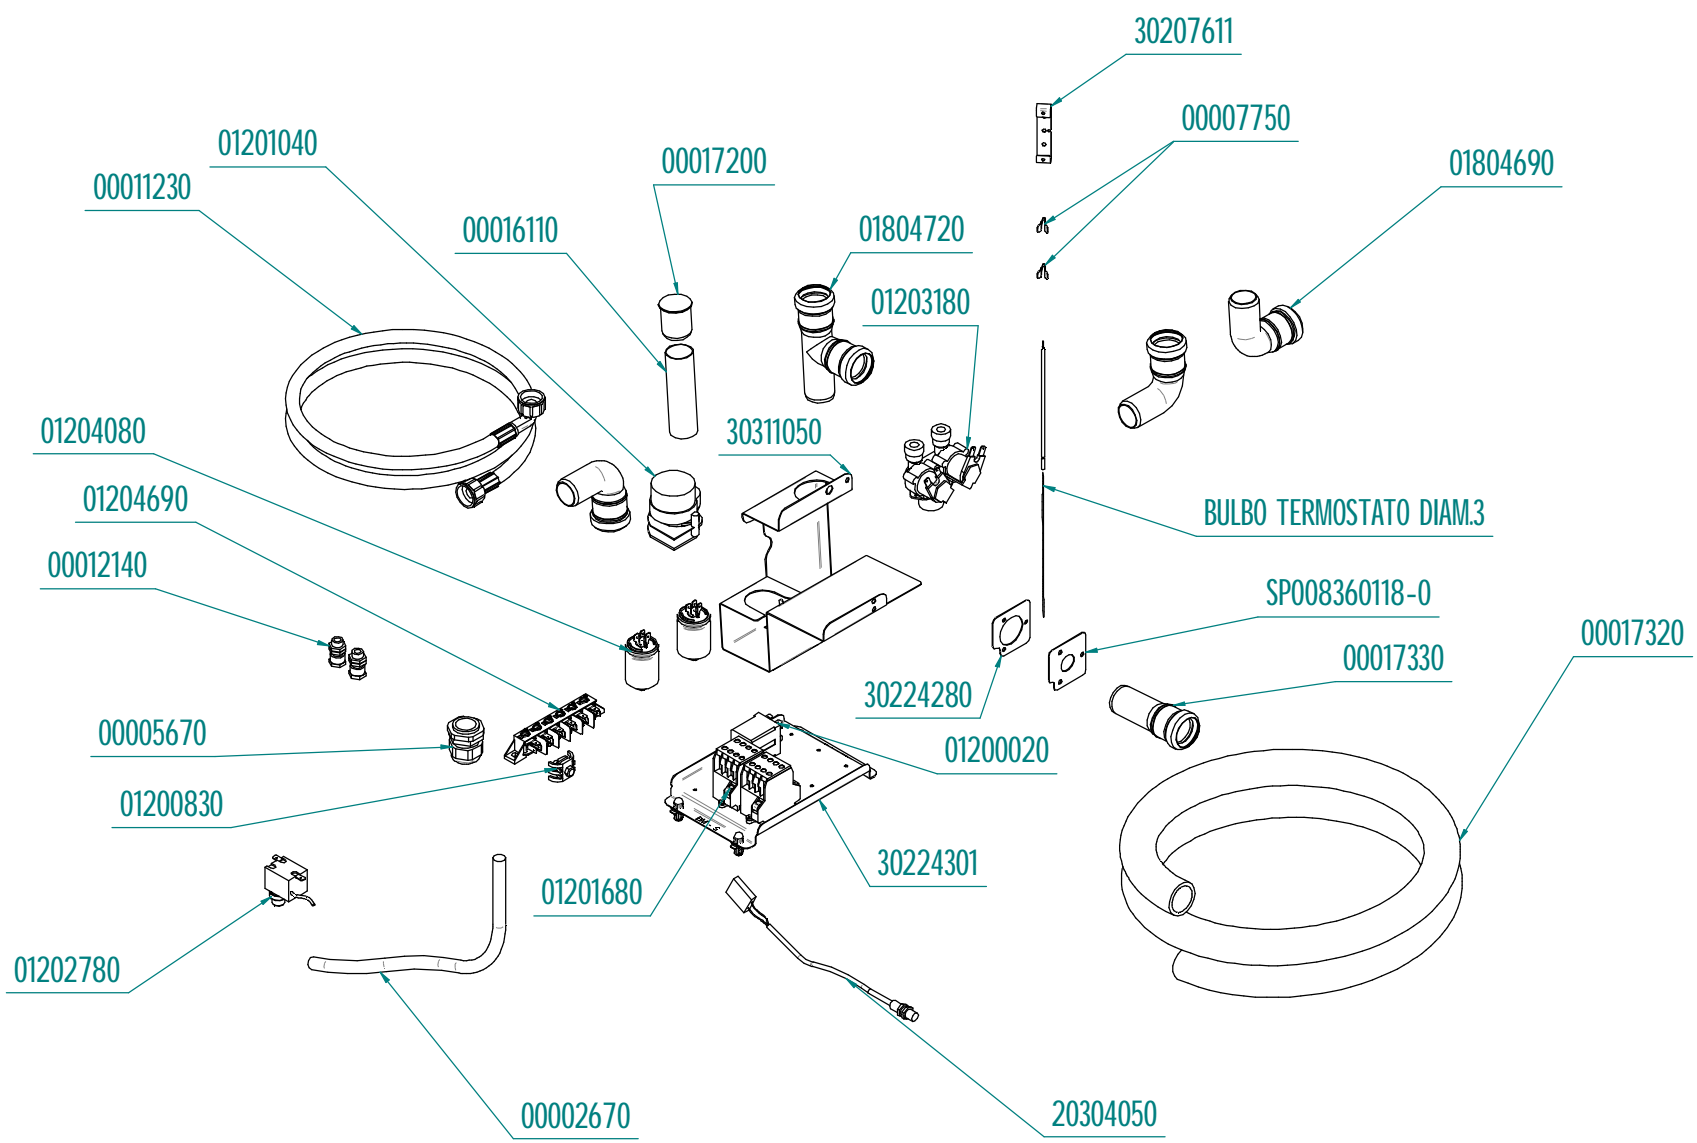

tipo documento:

ESPLOSO - EXPLODED VIEW – VUE ECLATEE –
EXPLOSIONPLAN – VISTA EXPLODIDA -

В РАЗОБРАННОМ ВИДЕ

titolo documento/identificazione::

MKF711S

revisiione:

Rev. 0

cod. identificazione

X:\Sgq\PRODOTTI\ -
FORNITORNO
ELETTRICO\LEka\ESP
LOSI - Forno Elettrico
40 60 90 - LEka\Linea
MKFE\Exploded view
MKF711S rev.0

tipo documento:

ESPLOSO - EXPLODED VIEW - VUE ECLATEE -
EXPLOSIONPLAN - VISTA EXPLODIDA -

В РАЗОБРАННОМ ВИДЕ

titolo documento/identificazione::

MKF711S

revisione:

Rev. 0

cod. identificazione

X:\Sgq\PRODOTTI\ -
FORNITORNO
ELETTRICO\LEka\ESP
LOSI - Forno Elettrico
40 60 90 - LEka\Linea
MKF\Exploded view
MKF711S rev.0