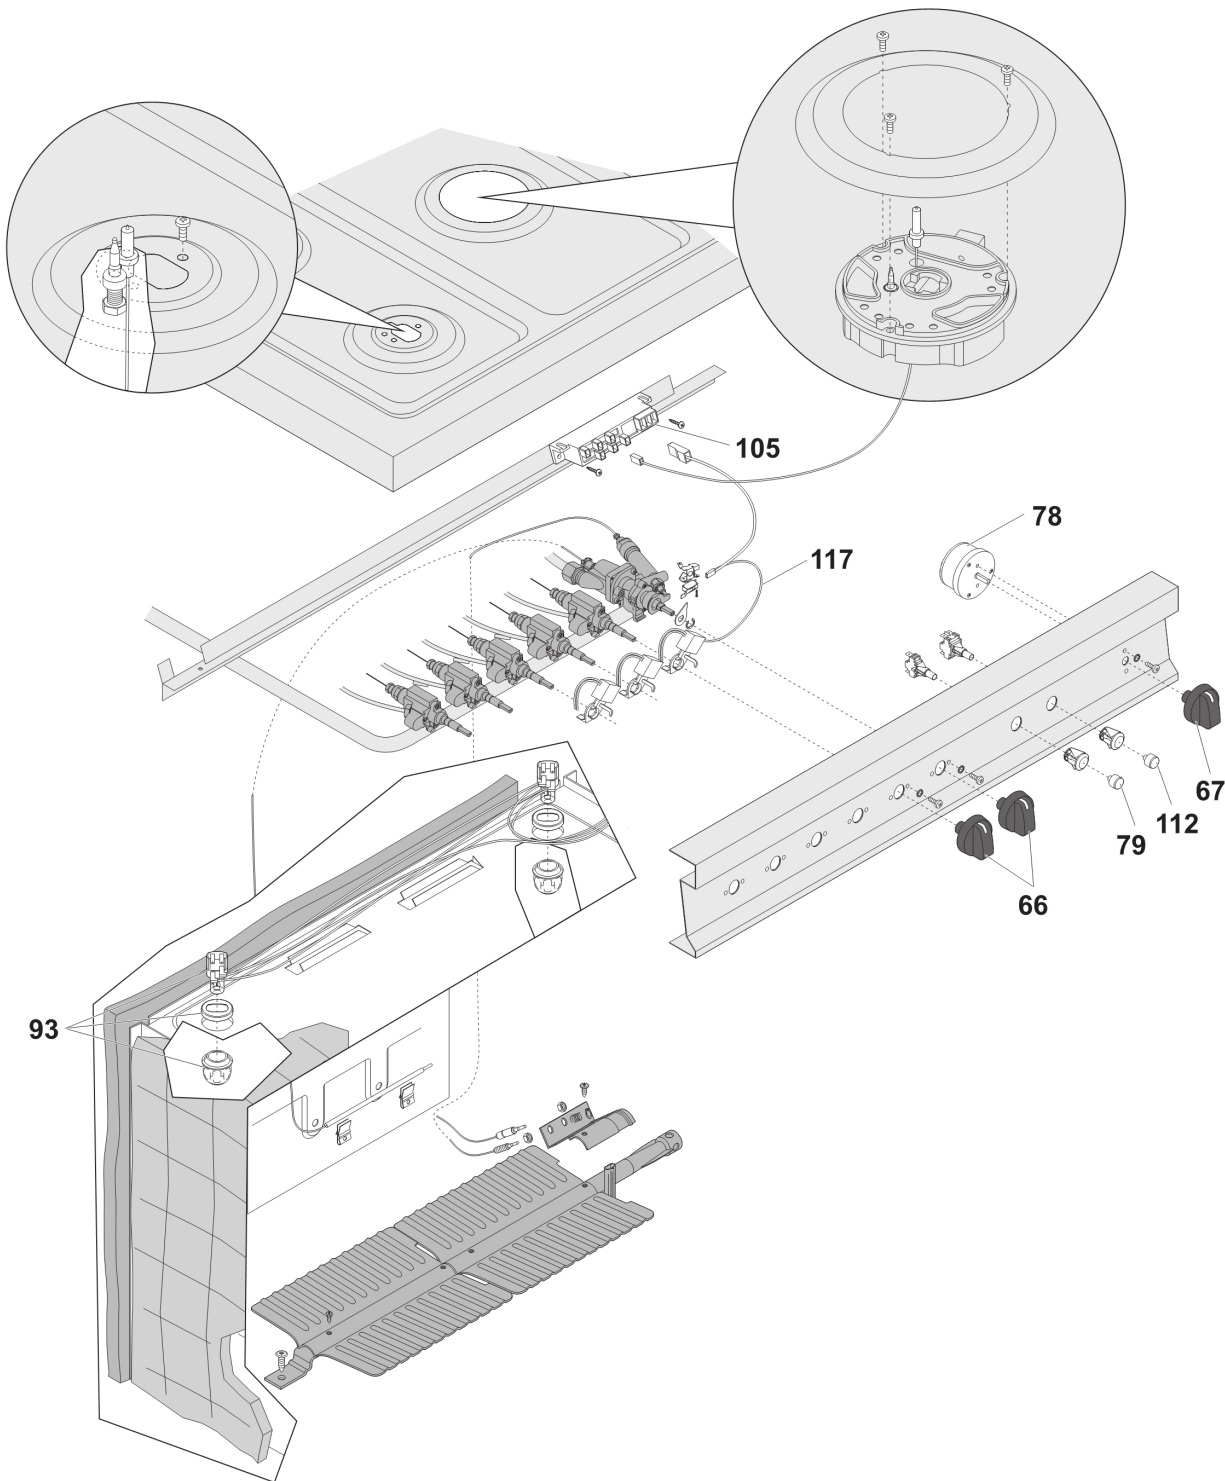

TECNOSTEEL

ESPLOSO CUCINA FREE STANDING FIVECHEF / FIVEPLUS

EXPLODED VIEW OF FREE STANDING COOKER FIVECHEF / FIVEPLUS

FIVECHEF (FC) / FIVEPLUS (FP)

FC965G - FC965MF / FP965G - FP965MF

n°	ARTICLE	DESCRIPTION	PRICE
01	009600714	Enameled wire pan support for lateral burners FC/FP	*
	009600730	Chromed wire pan support for lateral burners FC/FP	€ 14,00
02	009600715	Enameled wire pan support for central burners FC/FP	*
	009600731	Chromed wire pan support for central burners FC/FP	€ 15,00
03	009600716	Cast iron pan support for lateral burners FC/FP	*
04	009600717	Cast iron pan support for central burners FC/FP	*
05	009620715	Diamond-cut burner body for Triple 4KW FP	€ 6,00
06(=50)	012837009	External burner lid for Dual 5KW FC / Triple 4KW FP	€ 4,00
07(=51)	012837010	Inner burner lid for Dual 5KW FC / Triple 4KW FP	€ 1,00
08	009620714	Burner cup for Triple 4KW FP	€ 8,50
12	009620719	Complete Triple 4KW FP (no Thermocouple, no spark plug)	€ 19,50
13	009620712	Diamond-cut burner body for R 3KW FP	€ 2,50
14	009620713	Burner lid for R 3KW FP	€ 1,50
15	009620711	Burner cup for R 3KW FP	€ 2,00
19	009620718	Complete R 3KW FP (no Thermocouple, no spark plug)	€ 6,00
20	009620709	Diamond-cut burner body for SR 2KW FP	€ 1,50
21	009620710	Burner lid for SR 2KW FP	€ 1,50
22	009620708	Burner cup for SR 2KW FP	€ 1,50
26	009620717	Complete SR 2KW FP (no Thermocouple, no spark plug)	€ 4,50
27	009620706	Diamond-cut burner body for AUX 1KW FP	€ 1,00
28	009620707	Burner lid for AUX 1KW FP	€ 1,00
29	009620705	Burner cup for AUX 1KW FP	€ 1,50
33	009620716	Complete AUX 1KW FP (no Thermocouple, no spark plug)	€ 3,50
34	009620503	Stainless steel hob for FP cookers (only hob)	**
35	009610702	Diamond-cut burner body for CHEF SR 2,5KW FC	€ 4,00
36	009610703	Burner lid for CHEF SR 2,5KW FC	€ 4,50
37	009610701	Burner cup for CHEF SR 2,5KW FC	€ 7,50
41	012837025	Diamond-cut burner body for CHEF R 3,5KW FC	€ 6,50
42	012837026	Burner lid for CHEF R 3,5KW FC	€ 6,00
43	012837024	Burner cup for CHEF R 3,5KW FC	€ 9,50
47	009610704	Complete CHEF SR 2,5KW FC (no Thermocouple, no spark plug)	€ 16,00
48	012837042	Complete CHEF R 3,5KW FC (no Thermocouple, no spark plug)	€ 22,00
49	012837008	Diamond-cut burner body for Dual 5KW FC	€ 6,50
50	012837009	External burner lid for Dual 5KW FC / Triple 4KW FP	€ 4,00
51	012837010	Inner burner lid for Dual 5KW FC / Triple 4KW FP	€ 1,00
52	012837007	Burner cup for Dual 5KW FC	€ 17,00
59	012837041	Complete Dual 5KW FC (no Thermocouple, no spark plug)	€ 28,50
60	012837011	Spark plug for Dual 5KW FC	€ 3,00
61	012837014	Thermocouple for Dual 5KW FC	€ 4,00
62	012837027	Thermocouple for CHEF SR 2,5KW and CHEF R 3,5KW FC	€ 4,00
63	012837028	Spark plug for CHEF SR 2,5KW and CHEF R 3,5KW FC	€ 1,50