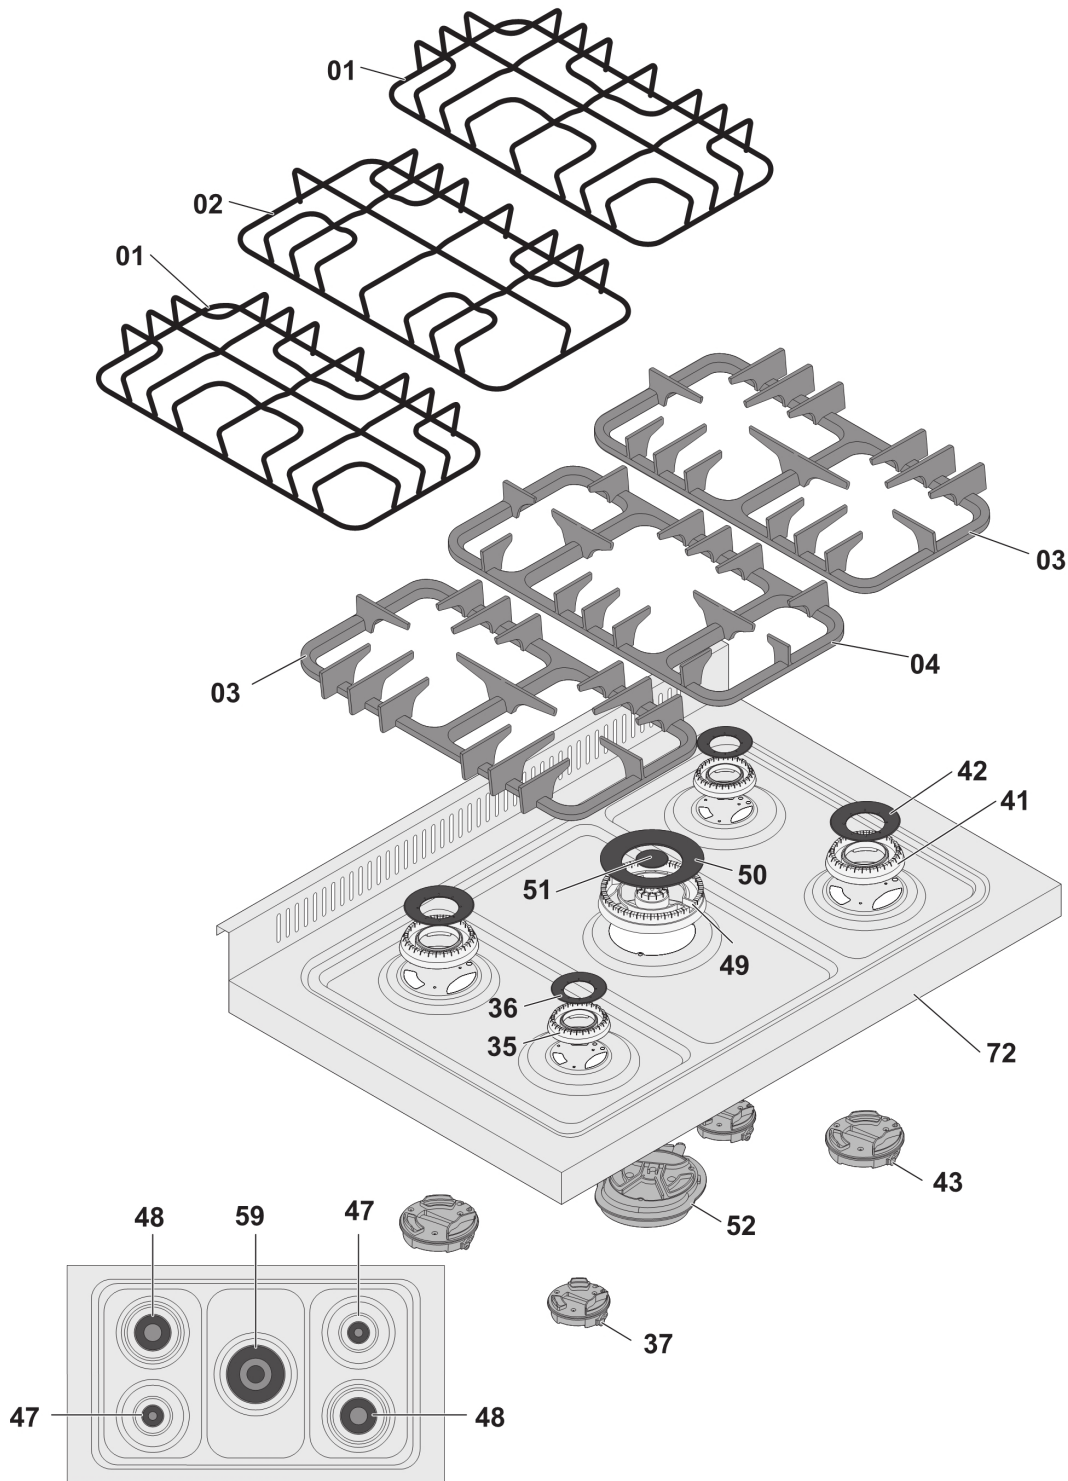

TECNOSTEEL

ESPLOSO CUCINA FREE STANDING FIVECHEF / FIVEPLUS

EXPLODED VIEW OF FREE STANDING COOKER FIVECHEF / FIVEPLUS

FIVECHEF (FC) / FIVEPLUS (FP)

FC965G - FC965MF / FP965G - FP965MF

n°	ARTICLE	DESCRIPTION	PRICE
01	009600714	Enameled wire pan support for lateral burners FC/FP	*
	009600730	Chromed wire pan support for lateral burners FC/FP	€ 14,00
02	009600715	Enameled wire pan support for central burners FC/FP	*
	009600731	Chromed wire pan support for central burners FC/FP	€ 15,00
03	009600716	Cast iron pan support for lateral burners FC/FP	*
04	009600717	Cast iron pan support for central burners FC/FP	*
05	009620715	Diamond-cut burner body for Triple 4KW FP	€ 6,00
06(=50)	012837009	External burner lid for Dual 5KW FC / Triple 4KW FP	€ 4,00
07(=51)	012837010	Inner burner lid for Dual 5KW FC / Triple 4KW FP	€ 1,00
08	009620714	Burner cup for Triple 4KW FP	€ 8,50
12	009620719	Complete Triple 4KW FP (no Thermocouple, no spark plug)	€ 19,50
13	009620712	Diamond-cut burner body for R 3KW FP	€ 2,50
14	009620713	Burner lid for R 3KW FP	€ 1,50
15	009620711	Burner cup for R 3KW FP	€ 2,00
19	009620718	Complete R 3KW FP (no Thermocouple, no spark plug)	€ 6,00
20	009620709	Diamond-cut burner body for SR 2KW FP	€ 1,50
21	009620710	Burner lid for SR 2KW FP	€ 1,50
22	009620708	Burner cup for SR 2KW FP	€ 1,50
26	009620717	Complete SR 2KW FP (no Thermocouple, no spark plug)	€ 4,50
27	009620706	Diamond-cut burner body for AUX 1KW FP	€ 1,00
28	009620707	Burner lid for AUX 1KW FP	€ 1,00
29	009620705	Burner cup for AUX 1KW FP	€ 1,50
33	009620716	Complete AUX 1KW FP (no Thermocouple, no spark plug)	€ 3,50
34	009620503	Stainless steel hob for FP cookers (only hob)	**
35	009610702	Diamond-cut burner body for CHEF SR 2,5KW FC	€ 4,00
36	009610703	Burner lid for CHEF SR 2,5KW FC	€ 4,50
37	009610701	Burner cup for CHEF SR 2,5KW FC	€ 7,50
41	012837025	Diamond-cut burner body for CHEF R 3,5KW FC	€ 6,50
42	012837026	Burner lid for CHEF R 3,5KW FC	€ 6,00
43	012837024	Burner cup for CHEF R 3,5KW FC	€ 9,50
47	009610704	Complete CHEF SR 2,5KW FC (no Thermocouple, no spark plug)	€ 16,00
48	012837042	Complete CHEF R 3,5KW FC (no Thermocouple, no spark plug)	€ 22,00
49	012837008	Diamond-cut burner body for Dual 5KW FC	€ 6,50
50	012837009	External burner lid for Dual 5KW FC / Triple 4KW FP	€ 4,00
51	012837010	Inner burner lid for Dual 5KW FC / Triple 4KW FP	€ 1,00
52	012837007	Burner cup for Dual 5KW FC	€ 17,00
59	012837041	Complete Dual 5KW FC (no Thermocouple, no spark plug)	€ 28,50
60	012837011	Spark plug for Dual 5KW FC	€ 3,00
61	012837014	Thermocouple for Dual 5KW FC	€ 4,00
62	012837027	Thermocouple for CHEF SR 2,5KW and CHEF R 3,5KW FC	€ 4,00
63	012837028	Spark plug for CHEF SR 2,5KW and CHEF R 3,5KW FC	€ 1,50