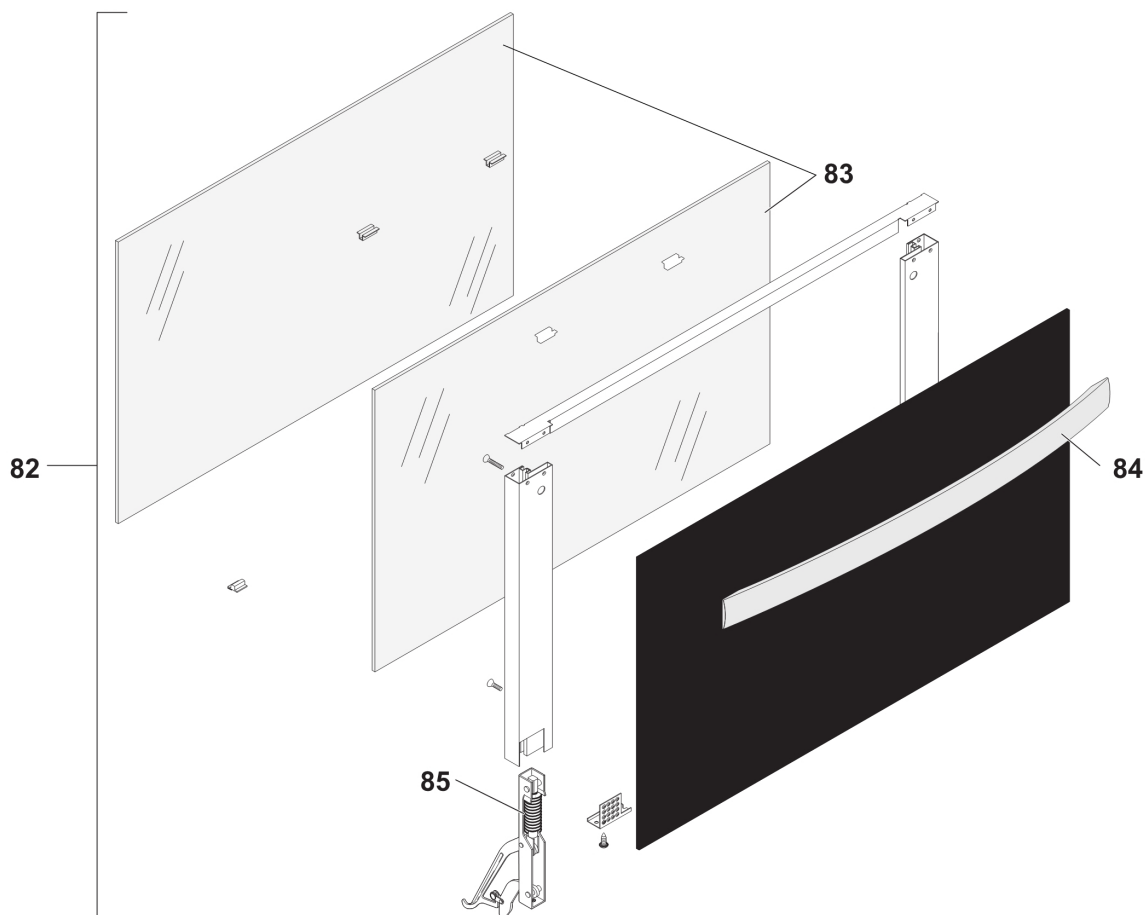

TECNOSTEEL

ESPLOSO CUCINA FREE STANDING FIVECHEF / FIVEPLUS

EXPLODED VIEW OF FREE STANDING COOKER FIVECHEF / FIVEPLUS

FIVECHEF (FC) / FIVEPLUS (FP)

FC965G - FC965MF / FP965G - FP965MF

n°	ARTICLE	DESCRIPTION	PRICE
01	009600714	Enameled wire pan support for lateral burners FC/FP	*
	009600730	Chromed wire pan support for lateral burners FC/FP	€ 14,00
02	009600715	Enameled wire pan support for central burners FC/FP	*
	009600731	Chromed wire pan support for central burners FC/FP	€ 15,00
03	009600716	Cast iron pan support for lateral burners FC/FP	*
04	009600717	Cast iron pan support for central burners FC/FP	*
05	009620715	Diamond-cut burner body for Triple 4KW FP	€ 6,00
06(=50)	012837009	External burner lid for Dual 5KW FC / Triple 4KW FP	€ 4,00
07(=51)	012837010	Inner burner lid for Dual 5KW FC / Triple 4KW FP	€ 1,00
08	009620714	Burner cup for Triple 4KW FP	€ 8,50
12	009620719	Complete Triple 4KW FP (no Thermocouple, no spark plug)	€ 19,50
13	009620712	Diamond-cut burner body for R 3KW FP	€ 2,50
14	009620713	Burner lid for R 3KW FP	€ 1,50
15	009620711	Burner cup for R 3KW FP	€ 2,00
19	009620718	Complete R 3KW FP (no Thermocouple, no spark plug)	€ 6,00
20	009620709	Diamond-cut burner body for SR 2KW FP	€ 1,50
21	009620710	Burner lid for SR 2KW FP	€ 1,50
22	009620708	Burner cup for SR 2KW FP	€ 1,50
26	009620717	Complete SR 2KW FP (no Thermocouple, no spark plug)	€ 4,50
27	009620706	Diamond-cut burner body for AUX 1KW FP	€ 1,00
28	009620707	Burner lid for AUX 1KW FP	€ 1,00
29	009620705	Burner cup for AUX 1KW FP	€ 1,50
33	009620716	Complete AUX 1KW FP (no Thermocouple, no spark plug)	€ 3,50
34	009620503	Stainless steel hob for FP cookers (only hob)	**
35	009610702	Diamond-cut burner body for CHEF SR 2,5KW FC	€ 4,00
36	009610703	Burner lid for CHEF SR 2,5KW FC	€ 4,50
37	009610701	Burner cup for CHEF SR 2,5KW FC	€ 7,50
41	012837025	Diamond-cut burner body for CHEF R 3,5KW FC	€ 6,50
42	012837026	Burner lid for CHEF R 3,5KW FC	€ 6,00
43	012837024	Burner cup for CHEF R 3,5KW FC	€ 9,50
47	009610704	Complete CHEF SR 2,5KW FC (no Thermocouple, no spark plug)	€ 16,00
48	012837042	Complete CHEF R 3,5KW FC (no Thermocouple, no spark plug)	€ 22,00
49	012837008	Diamond-cut burner body for Dual 5KW FC	€ 6,50
50	012837009	External burner lid for Dual 5KW FC / Triple 4KW FP	€ 4,00
51	012837010	Inner burner lid for Dual 5KW FC / Triple 4KW FP	€ 1,00
52	012837007	Burner cup for Dual 5KW FC	€ 17,00
59	012837041	Complete Dual 5KW FC (no Thermocouple, no spark plug)	€ 28,50
60	012837011	Spark plug for Dual 5KW FC	€ 3,00
61	012837014	Thermocouple for Dual 5KW FC	€ 4,00
62	012837027	Thermocouple for CHEF SR 2,5KW and CHEF R 3,5KW FC	€ 4,00
63	012837028	Spark plug for CHEF SR 2,5KW and CHEF R 3,5KW FC	€ 1,50