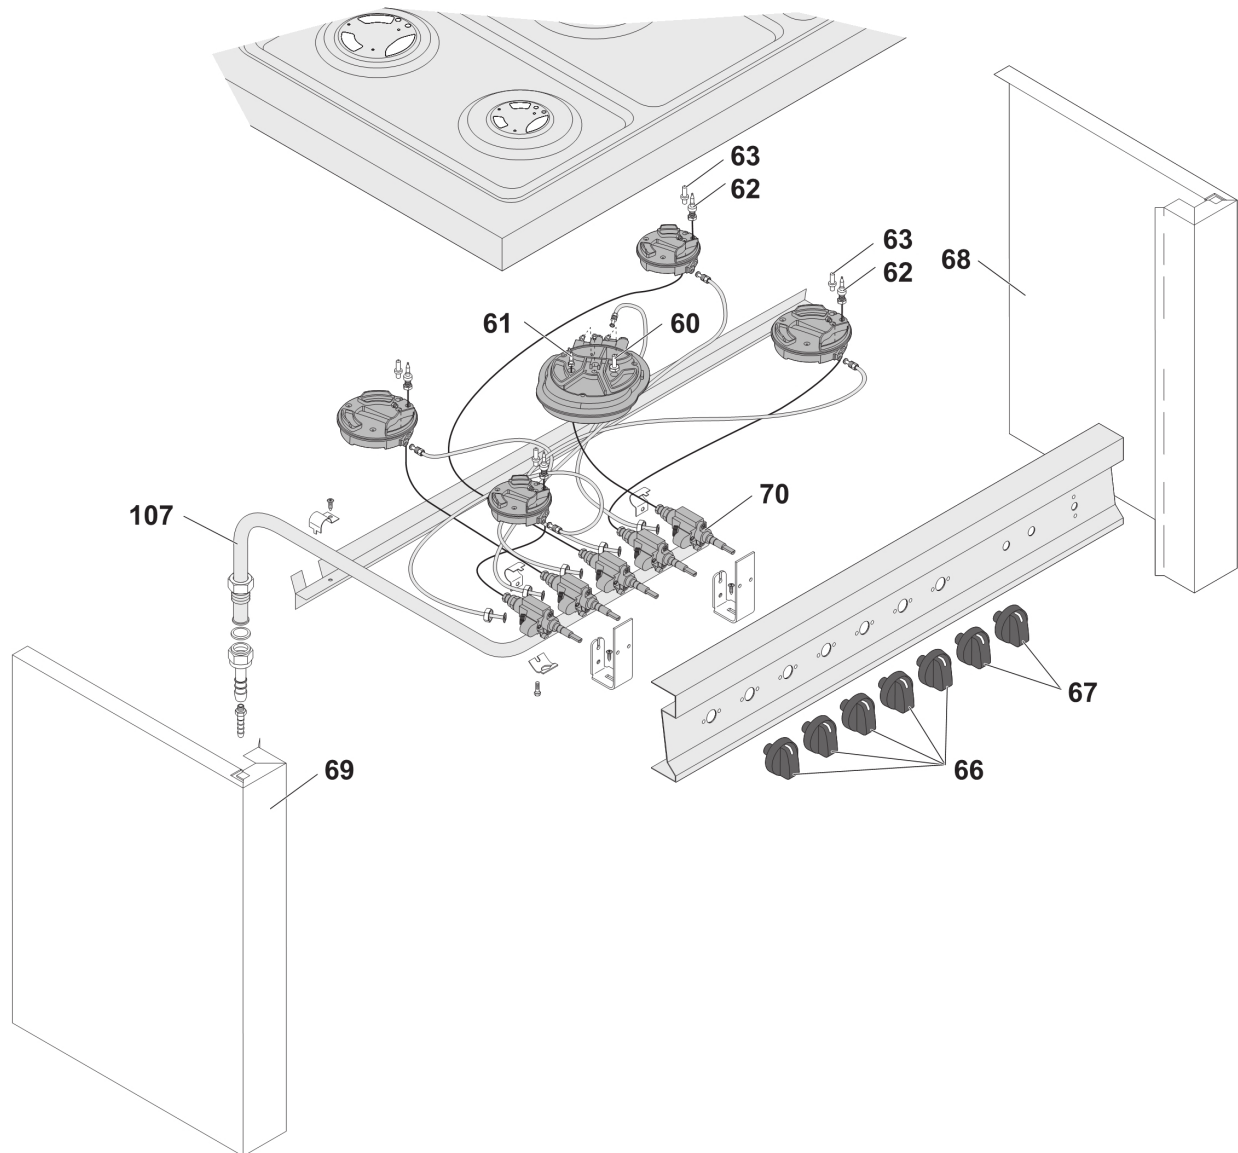

TECNOSTEEL

ESPLOSO CUCINA FREE STANDING FIVECHEF / FIVEPLUS

EXPLODED VIEW OF FREE STANDING COOKER FIVECHEF / FIVEPLUS

FIVECHEF (FC) / FIVEPLUS (FP)

FC965G - FC965MF / FP965G - FP965MF

n°	ARTICLE	DESCRIPTION	PRICE
01	009600714	Enameled wire pan support for lateral burners FC/FP	*
	009600730	Chromed wire pan support for lateral burners FC/FP	€ 14,00
02	009600715	Enameled wire pan support for central burners FC/FP	*
	009600731	Chromed wire pan support for central burners FC/FP	€ 15,00
03	009600716	Cast iron pan support for lateral burners FC/FP	*
04	009600717	Cast iron pan support for central burners FC/FP	*
05	009620715	Diamond-cut burner body for Triple 4KW FP	€ 6,00
06(=50)	012837009	External burner lid for Dual 5KW FC / Triple 4KW FP	€ 4,00
07(=51)	012837010	Inner burner lid for Dual 5KW FC / Triple 4KW FP	€ 1,00
08	009620714	Burner cup for Triple 4KW FP	€ 8,50
12	009620719	Complete Triple 4KW FP (no Thermocouple, no spark plug)	€ 19,50
13	009620712	Diamond-cut burner body for R 3KW FP	€ 2,50
14	009620713	Burner lid for R 3KW FP	€ 1,50
15	009620711	Burner cup for R 3KW FP	€ 2,00
19	009620718	Complete R 3KW FP (no Thermocouple, no spark plug)	€ 6,00
20	009620709	Diamond-cut burner body for SR 2KW FP	€ 1,50
21	009620710	Burner lid for SR 2KW FP	€ 1,50
22	009620708	Burner cup for SR 2KW FP	€ 1,50
26	009620717	Complete SR 2KW FP (no Thermocouple, no spark plug)	€ 4,50
27	009620706	Diamond-cut burner body for AUX 1KW FP	€ 1,00
28	009620707	Burner lid for AUX 1KW FP	€ 1,00
29	009620705	Burner cup for AUX 1KW FP	€ 1,50
33	009620716	Complete AUX 1KW FP (no Thermocouple, no spark plug)	€ 3,50
34	009620503	Stainless steel hob for FP cookers (only hob)	**
35	009610702	Diamond-cut burner body for CHEF SR 2,5KW FC	€ 4,00
36	009610703	Burner lid for CHEF SR 2,5KW FC	€ 4,50
37	009610701	Burner cup for CHEF SR 2,5KW FC	€ 7,50
41	012837025	Diamond-cut burner body for CHEF R 3,5KW FC	€ 6,50
42	012837026	Burner lid for CHEF R 3,5KW FC	€ 6,00
43	012837024	Burner cup for CHEF R 3,5KW FC	€ 9,50
47	009610704	Complete CHEF SR 2,5KW FC (no Thermocouple, no spark plug)	€ 16,00
48	012837042	Complete CHEF R 3,5KW FC (no Thermocouple, no spark plug)	€ 22,00
49	012837008	Diamond-cut burner body for Dual 5KW FC	€ 6,50
50	012837009	External burner lid for Dual 5KW FC / Triple 4KW FP	€ 4,00
51	012837010	Inner burner lid for Dual 5KW FC / Triple 4KW FP	€ 1,00
52	012837007	Burner cup for Dual 5KW FC	€ 17,00
59	012837041	Complete Dual 5KW FC (no Thermocouple, no spark plug)	€ 28,50
60	012837011	Spark plug for Dual 5KW FC	€ 3,00
61	012837014	Thermocouple for Dual 5KW FC	€ 4,00
62	012837027	Thermocouple for CHEF SR 2,5KW and CHEF R 3,5KW FC	€ 4,00
63	012837028	Spark plug for CHEF SR 2,5KW and CHEF R 3,5KW FC	€ 1,50