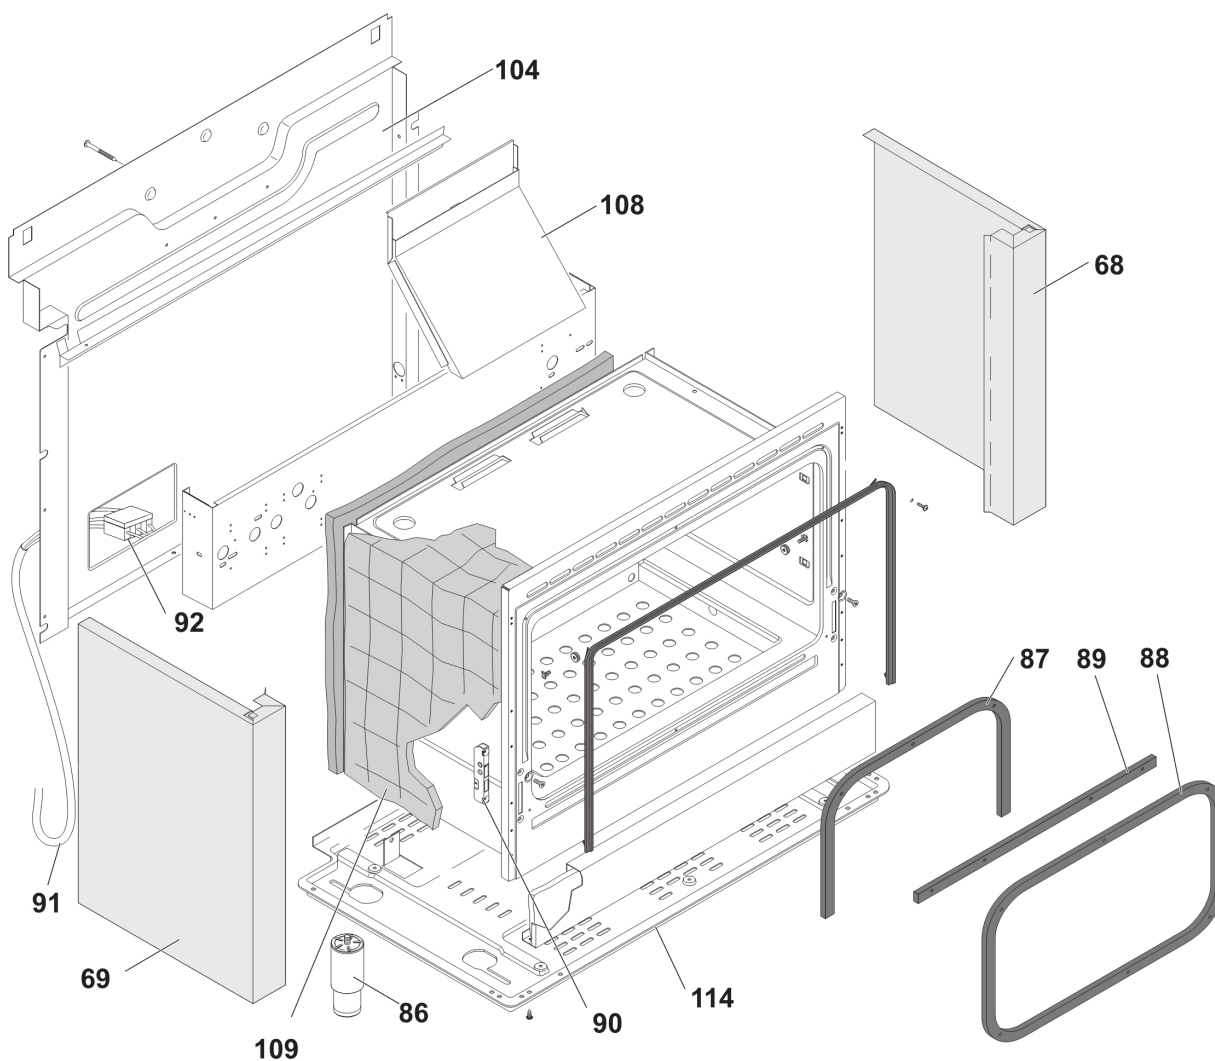

TECNOSTEEL

ESPLOSO CUCINA FREE STANDING FIVECHEF / FIVEPLUS

EXPLODED VIEW OF FREE STANDING COOKER FIVECHEF / FIVEPLUS

FIVECHEF (FC) / FIVEPLUS (FP)

FC965G - FC965MF / FP965G - FP965MF

n°	ARTICLE	DESCRIPTION	PRICE
01	009600714	Enameled wire pan support for lateral burners FC/FP	*
	009600730	Chromed wire pan support for lateral burners FC/FP	€ 14,00
02	009600715	Enameled wire pan support for central burners FC/FP	*
	009600731	Chromed wire pan support for central burners FC/FP	€ 15,00
03	009600716	Cast iron pan support for lateral burners FC/FP	*
04	009600717	Cast iron pan support for central burners FC/FP	*
05	009620715	Diamond-cut burner body for Triple 4KW FP	€ 6,00
06(=50)	012837009	External burner lid for Dual 5KW FC / Triple 4KW FP	€ 4,00
07(=51)	012837010	Inner burner lid for Dual 5KW FC / Triple 4KW FP	€ 1,00
08	009620714	Burner cup for Triple 4KW FP	€ 8,50
12	009620719	Complete Triple 4KW FP (no Thermocouple, no spark plug)	€ 19,50
13	009620712	Diamond-cut burner body for R 3KW FP	€ 2,50
14	009620713	Burner lid for R 3KW FP	€ 1,50
15	009620711	Burner cup for R 3KW FP	€ 2,00
19	009620718	Complete R 3KW FP (no Thermocouple, no spark plug)	€ 6,00
20	009620709	Diamond-cut burner body for SR 2KW FP	€ 1,50
21	009620710	Burner lid for SR 2KW FP	€ 1,50
22	009620708	Burner cup for SR 2KW FP	€ 1,50
26	009620717	Complete SR 2KW FP (no Thermocouple, no spark plug)	€ 4,50
27	009620706	Diamond-cut burner body for AUX 1KW FP	€ 1,00
28	009620707	Burner lid for AUX 1KW FP	€ 1,00
29	009620705	Burner cup for AUX 1KW FP	€ 1,50
33	009620716	Complete AUX 1KW FP (no Thermocouple, no spark plug)	€ 3,50
34	009620503	Stainless steel hob for FP cookers (only hob)	**
35	009610702	Diamond-cut burner body for CHEF SR 2,5KW FC	€ 4,00
36	009610703	Burner lid for CHEF SR 2,5KW FC	€ 4,50
37	009610701	Burner cup for CHEF SR 2,5KW FC	€ 7,50
41	012837025	Diamond-cut burner body for CHEF R 3,5KW FC	€ 6,50
42	012837026	Burner lid for CHEF R 3,5KW FC	€ 6,00
43	012837024	Burner cup for CHEF R 3,5KW FC	€ 9,50
47	009610704	Complete CHEF SR 2,5KW FC (no Thermocouple, no spark plug)	€ 16,00
48	012837042	Complete CHEF R 3,5KW FC (no Thermocouple, no spark plug)	€ 22,00
49	012837008	Diamond-cut burner body for Dual 5KW FC	€ 6,50
50	012837009	External burner lid for Dual 5KW FC / Triple 4KW FP	€ 4,00
51	012837010	Inner burner lid for Dual 5KW FC / Triple 4KW FP	€ 1,00
52	012837007	Burner cup for Dual 5KW FC	€ 17,00
59	012837041	Complete Dual 5KW FC (no Thermocouple, no spark plug)	€ 28,50
60	012837011	Spark plug for Dual 5KW FC	€ 3,00
61	012837014	Thermocouple for Dual 5KW FC	€ 4,00
62	012837027	Thermocouple for CHEF SR 2,5KW and CHEF R 3,5KW FC	€ 4,00
63	012837028	Spark plug for CHEF SR 2,5KW and CHEF R 3,5KW FC	€ 1,50