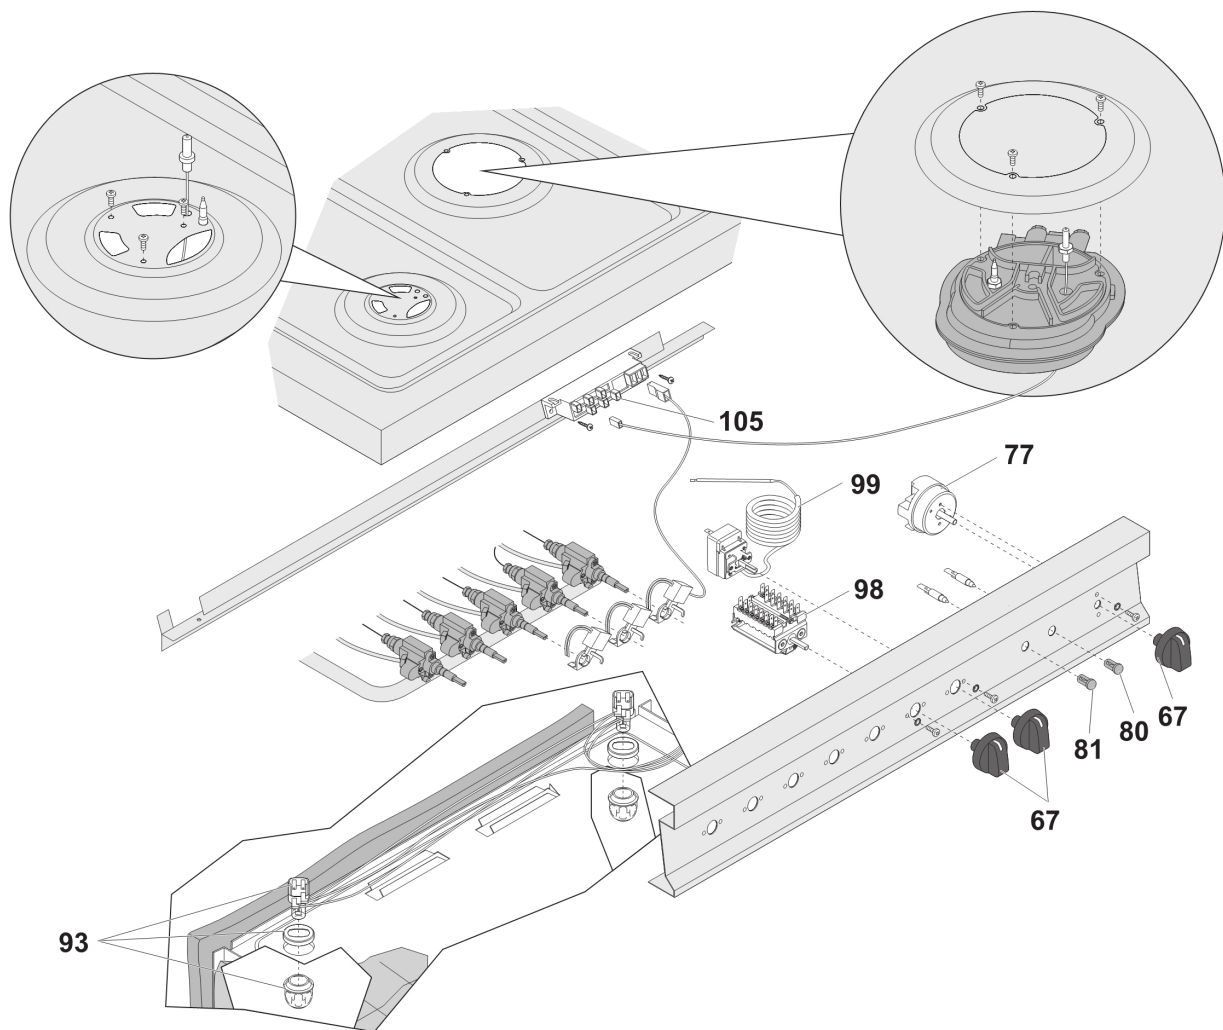

TECNOSTEEL

ESPLOSO CUCINA FREE STANDING FIVECHEF / FIVEPLUS

EXPLODED VIEW OF FREE STANDING COOKER FIVECHEF / FIVEPLUS

FIVECHEF (FC) / FIVEPLUS (FP)

FC965G - FC965MF / FP965G - FP965MF

n°	ARTICLE	DESCRIPTION	PRICE
01	009600714	Enameled wire pan support for lateral burners FC/FP	*
	009600730	Chromed wire pan support for lateral burners FC/FP	€ 14,00
02	009600715	Enameled wire pan support for central burners FC/FP	*
	009600731	Chromed wire pan support for central burners FC/FP	€ 15,00
03	009600716	Cast iron pan support for lateral burners FC/FP	*
04	009600717	Cast iron pan support for central burners FC/FP	*
05	009620715	Diamond-cut burner body for Triple 4KW FP	€ 6,00
06(=50)	012837009	External burner lid for Dual 5KW FC / Triple 4KW FP	€ 4,00
07(=51)	012837010	Inner burner lid for Dual 5KW FC / Triple 4KW FP	€ 1,00
08	009620714	Burner cup for Triple 4KW FP	€ 8,50
12	009620719	Complete Triple 4KW FP (no Thermocouple, no spark plug)	€ 19,50
13	009620712	Diamond-cut burner body for R 3KW FP	€ 2,50
14	009620713	Burner lid for R 3KW FP	€ 1,50
15	009620711	Burner cup for R 3KW FP	€ 2,00
19	009620718	Complete R 3KW FP (no Thermocouple, no spark plug)	€ 6,00
20	009620709	Diamond-cut burner body for SR 2KW FP	€ 1,50
21	009620710	Burner lid for SR 2KW FP	€ 1,50
22	009620708	Burner cup for SR 2KW FP	€ 1,50
26	009620717	Complete SR 2KW FP (no Thermocouple, no spark plug)	€ 4,50
27	009620706	Diamond-cut burner body for AUX 1KW FP	€ 1,00
28	009620707	Burner lid for AUX 1KW FP	€ 1,00
29	009620705	Burner cup for AUX 1KW FP	€ 1,50
33	009620716	Complete AUX 1KW FP (no Thermocouple, no spark plug)	€ 3,50
34	009620503	Stainless steel hob for FP cookers (only hob)	**
35	009610702	Diamond-cut burner body for CHEF SR 2,5KW FC	€ 4,00
36	009610703	Burner lid for CHEF SR 2,5KW FC	€ 4,50
37	009610701	Burner cup for CHEF SR 2,5KW FC	€ 7,50
41	012837025	Diamond-cut burner body for CHEF R 3,5KW FC	€ 6,50
42	012837026	Burner lid for CHEF R 3,5KW FC	€ 6,00
43	012837024	Burner cup for CHEF R 3,5KW FC	€ 9,50
47	009610704	Complete CHEF SR 2,5KW FC (no Thermocouple, no spark plug)	€ 16,00
48	012837042	Complete CHEF R 3,5KW FC (no Thermocouple, no spark plug)	€ 22,00
49	012837008	Diamond-cut burner body for Dual 5KW FC	€ 6,50
50	012837009	External burner lid for Dual 5KW FC / Triple 4KW FP	€ 4,00
51	012837010	Inner burner lid for Dual 5KW FC / Triple 4KW FP	€ 1,00
52	012837007	Burner cup for Dual 5KW FC	€ 17,00
59	012837041	Complete Dual 5KW FC (no Thermocouple, no spark plug)	€ 28,50
60	012837011	Spark plug for Dual 5KW FC	€ 3,00
61	012837014	Thermocouple for Dual 5KW FC	€ 4,00
62	012837027	Thermocouple for CHEF SR 2,5KW and CHEF R 3,5KW FC	€ 4,00
63	012837028	Spark plug for CHEF SR 2,5KW and CHEF R 3,5KW FC	€ 1,50