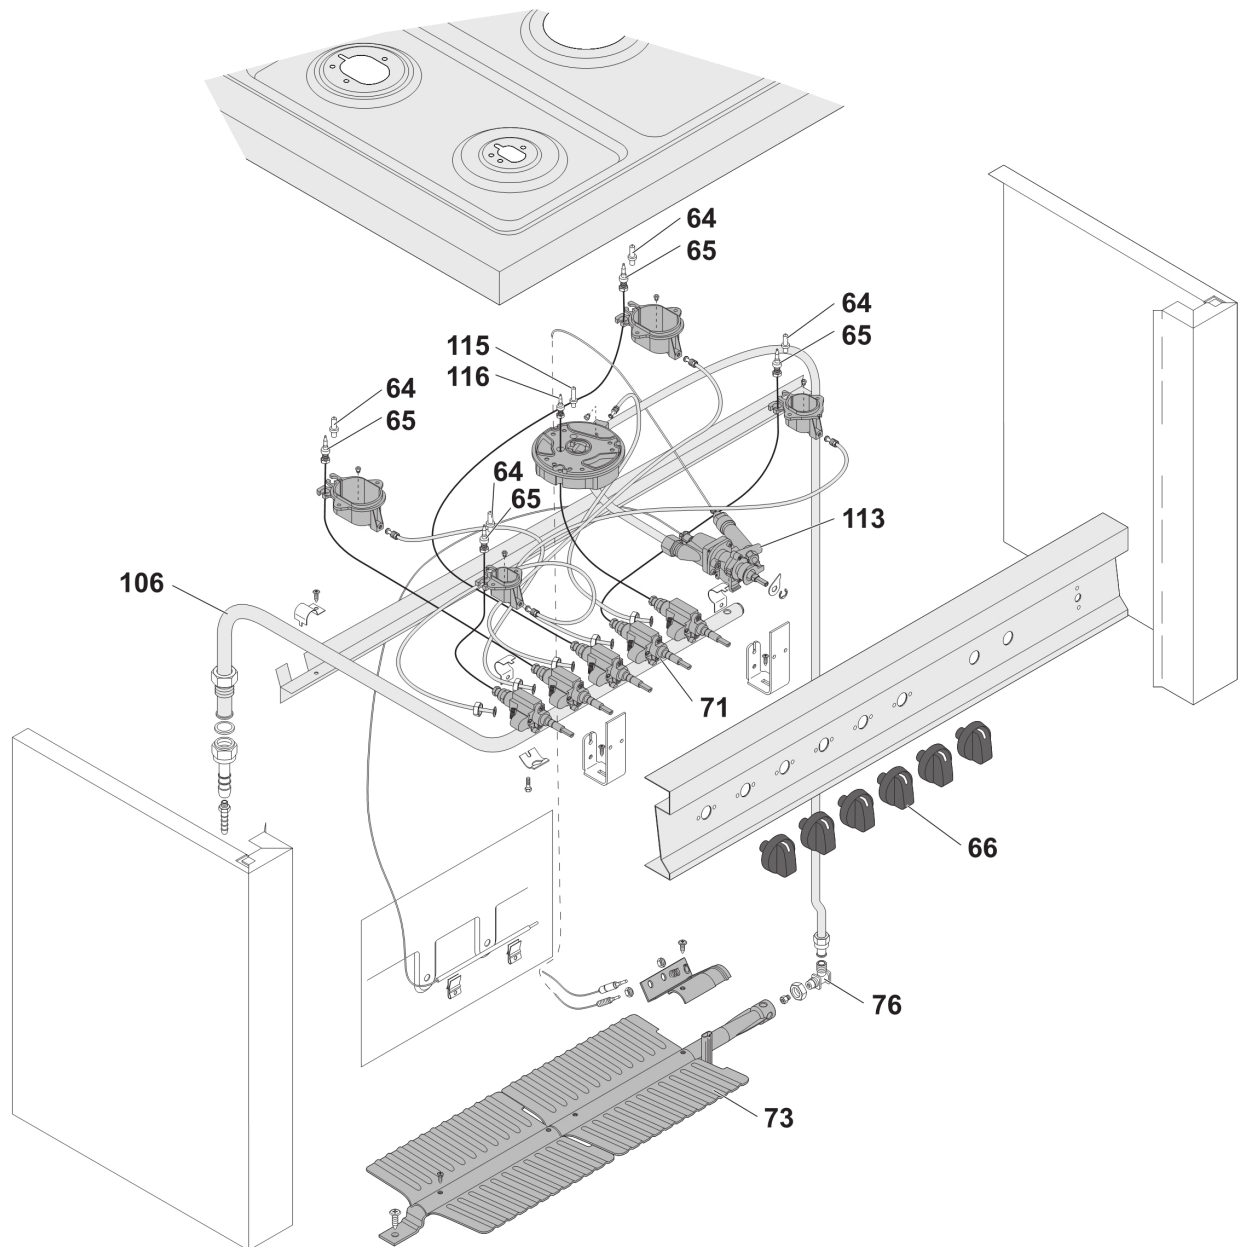

TECNOSTEEL

ESPLOSO CUCINA FREE STANDING FIVECHEF / FIVEPLUS

EXPLODED VIEW OF FREE STANDING COOKER FIVECHEF / FIVEPLUS

FIVECHEF (FC) / FIVEPLUS (FP)

FC965G - FC965MF / FP965G - FP965MF

n°	ARTICLE	DESCRIPTION	PRICE
01	009600714	Enameled wire pan support for lateral burners FC/FP	*
	009600730	Chromed wire pan support for lateral burners FC/FP	€ 14,00
02	009600715	Enameled wire pan support for central burners FC/FP	*
	009600731	Chromed wire pan support for central burners FC/FP	€ 15,00
03	009600716	Cast iron pan support for lateral burners FC/FP	*
04	009600717	Cast iron pan support for central burners FC/FP	*
05	009620715	Diamond-cut burner body for Triple 4KW FP	€ 6,00
06(=50)	012837009	External burner lid for Dual 5KW FC / Triple 4KW FP	€ 4,00
07(=51)	012837010	Inner burner lid for Dual 5KW FC / Triple 4KW FP	€ 1,00
08	009620714	Burner cup for Triple 4KW FP	€ 8,50
12	009620719	Complete Triple 4KW FP (no Thermocouple, no spark plug)	€ 19,50
13	009620712	Diamond-cut burner body for R 3KW FP	€ 2,50
14	009620713	Burner lid for R 3KW FP	€ 1,50
15	009620711	Burner cup for R 3KW FP	€ 2,00
19	009620718	Complete R 3KW FP (no Thermocouple, no spark plug)	€ 6,00
20	009620709	Diamond-cut burner body for SR 2KW FP	€ 1,50
21	009620710	Burner lid for SR 2KW FP	€ 1,50
22	009620708	Burner cup for SR 2KW FP	€ 1,50
26	009620717	Complete SR 2KW FP (no Thermocouple, no spark plug)	€ 4,50
27	009620706	Diamond-cut burner body for AUX 1KW FP	€ 1,00
28	009620707	Burner lid for AUX 1KW FP	€ 1,00
29	009620705	Burner cup for AUX 1KW FP	€ 1,50
33	009620716	Complete AUX 1KW FP (no Thermocouple, no spark plug)	€ 3,50
34	009620503	Stainless steel hob for FP cookers (only hob)	**
35	009610702	Diamond-cut burner body for CHEF SR 2,5KW FC	€ 4,00
36	009610703	Burner lid for CHEF SR 2,5KW FC	€ 4,50
37	009610701	Burner cup for CHEF SR 2,5KW FC	€ 7,50
41	012837025	Diamond-cut burner body for CHEF R 3,5KW FC	€ 6,50
42	012837026	Burner lid for CHEF R 3,5KW FC	€ 6,00
43	012837024	Burner cup for CHEF R 3,5KW FC	€ 9,50
47	009610704	Complete CHEF SR 2,5KW FC (no Thermocouple, no spark plug)	€ 16,00
48	012837042	Complete CHEF R 3,5KW FC (no Thermocouple, no spark plug)	€ 22,00
49	012837008	Diamond-cut burner body for Dual 5KW FC	€ 6,50
50	012837009	External burner lid for Dual 5KW FC / Triple 4KW FP	€ 4,00
51	012837010	Inner burner lid for Dual 5KW FC / Triple 4KW FP	€ 1,00
52	012837007	Burner cup for Dual 5KW FC	€ 17,00
59	012837041	Complete Dual 5KW FC (no Thermocouple, no spark plug)	€ 28,50
60	012837011	Spark plug for Dual 5KW FC	€ 3,00
61	012837014	Thermocouple for Dual 5KW FC	€ 4,00
62	012837027	Thermocouple for CHEF SR 2,5KW and CHEF R 3,5KW FC	€ 4,00
63	012837028	Spark plug for CHEF SR 2,5KW and CHEF R 3,5KW FC	€ 1,50