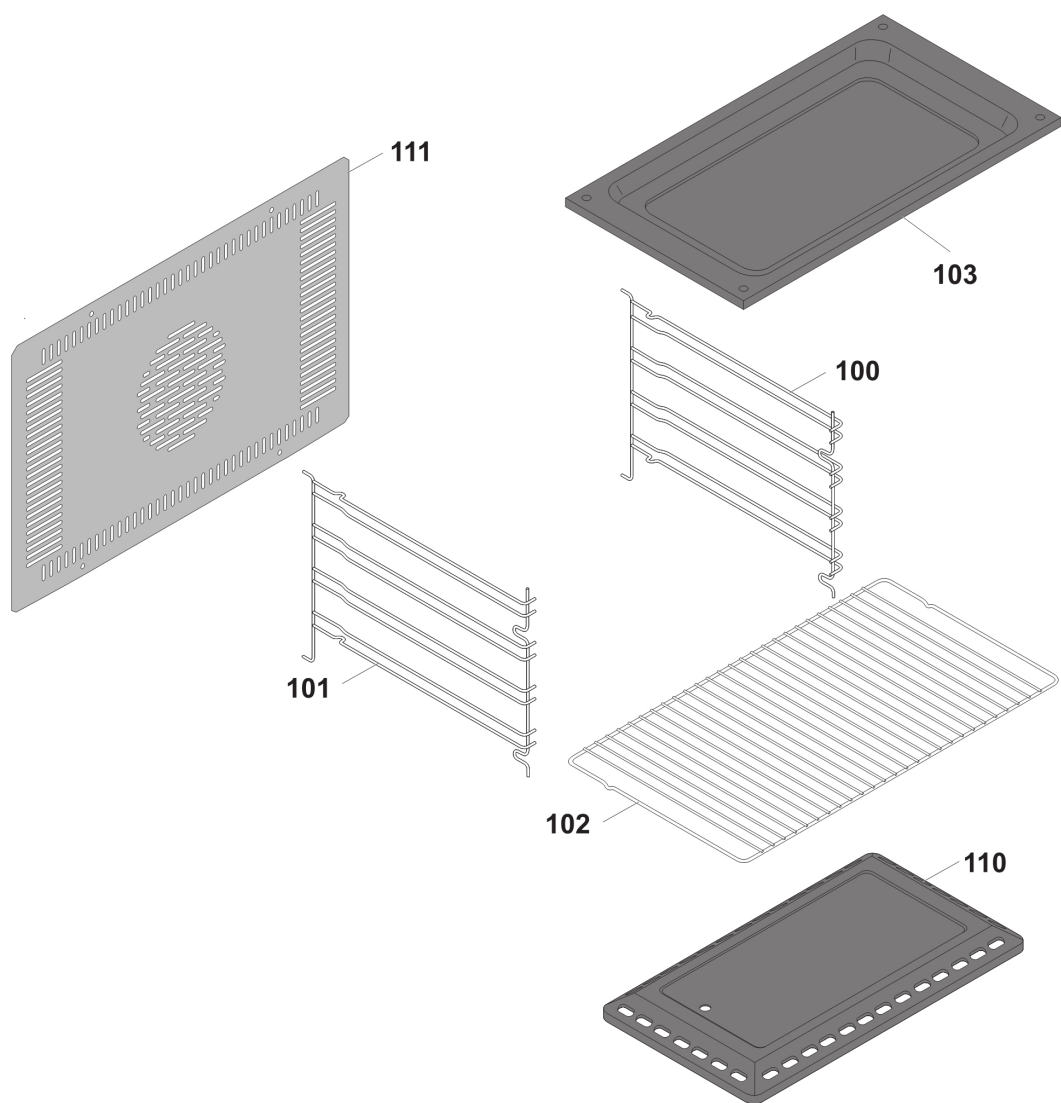

TECNOSTEEL

ESPLOSO CUCINA FREE STANDING FIVECHEF / FIVEPLUS

EXPLODED VIEW OF FREE STANDING COOKER FIVECHEF / FIVEPLUS

FIVECHEF (FC) / FIVEPLUS (FP)

FC965G - FC965MF / FP965G - FP965MF

n°	ARTICLE	DESCRIPTION	PRICE
01	009600714	Enameled wire pan support for lateral burners FC/FP	*
	009600730	Chromed wire pan support for lateral burners FC/FP	€ 14,00
02	009600715	Enameled wire pan support for central burners FC/FP	*
	009600731	Chromed wire pan support for central burners FC/FP	€ 15,00
03	009600716	Cast iron pan support for lateral burners FC/FP	*
04	009600717	Cast iron pan support for central burners FC/FP	*
05	009620715	Diamond-cut burner body for Triple 4KW FP	€ 6,00
06(=50)	012837009	External burner lid for Dual 5KW FC / Triple 4KW FP	€ 4,00
07(=51)	012837010	Inner burner lid for Dual 5KW FC / Triple 4KW FP	€ 1,00
08	009620714	Burner cup for Triple 4KW FP	€ 8,50
12	009620719	Complete Triple 4KW FP (no Thermocouple, no spark plug)	€ 19,50
13	009620712	Diamond-cut burner body for R 3KW FP	€ 2,50
14	009620713	Burner lid for R 3KW FP	€ 1,50
15	009620711	Burner cup for R 3KW FP	€ 2,00
19	009620718	Complete R 3KW FP (no Thermocouple, no spark plug)	€ 6,00
20	009620709	Diamond-cut burner body for SR 2KW FP	€ 1,50
21	009620710	Burner lid for SR 2KW FP	€ 1,50
22	009620708	Burner cup for SR 2KW FP	€ 1,50
26	009620717	Complete SR 2KW FP (no Thermocouple, no spark plug)	€ 4,50
27	009620706	Diamond-cut burner body for AUX 1KW FP	€ 1,00
28	009620707	Burner lid for AUX 1KW FP	€ 1,00
29	009620705	Burner cup for AUX 1KW FP	€ 1,50
33	009620716	Complete AUX 1KW FP (no Thermocouple, no spark plug)	€ 3,50
34	009620503	Stainless steel hob for FP cookers (only hob)	**
35	009610702	Diamond-cut burner body for CHEF SR 2,5KW FC	€ 4,00
36	009610703	Burner lid for CHEF SR 2,5KW FC	€ 4,50
37	009610701	Burner cup for CHEF SR 2,5KW FC	€ 7,50
41	012837025	Diamond-cut burner body for CHEF R 3,5KW FC	€ 6,50
42	012837026	Burner lid for CHEF R 3,5KW FC	€ 6,00
43	012837024	Burner cup for CHEF R 3,5KW FC	€ 9,50
47	009610704	Complete CHEF SR 2,5KW FC (no Thermocouple, no spark plug)	€ 16,00
48	012837042	Complete CHEF R 3,5KW FC (no Thermocouple, no spark plug)	€ 22,00
49	012837008	Diamond-cut burner body for Dual 5KW FC	€ 6,50
50	012837009	External burner lid for Dual 5KW FC / Triple 4KW FP	€ 4,00
51	012837010	Inner burner lid for Dual 5KW FC / Triple 4KW FP	€ 1,00
52	012837007	Burner cup for Dual 5KW FC	€ 17,00
59	012837041	Complete Dual 5KW FC (no Thermocouple, no spark plug)	€ 28,50
60	012837011	Spark plug for Dual 5KW FC	€ 3,00
61	012837014	Thermocouple for Dual 5KW FC	€ 4,00
62	012837027	Thermocouple for CHEF SR 2,5KW and CHEF R 3,5KW FC	€ 4,00
63	012837028	Spark plug for CHEF SR 2,5KW and CHEF R 3,5KW FC	€ 1,50