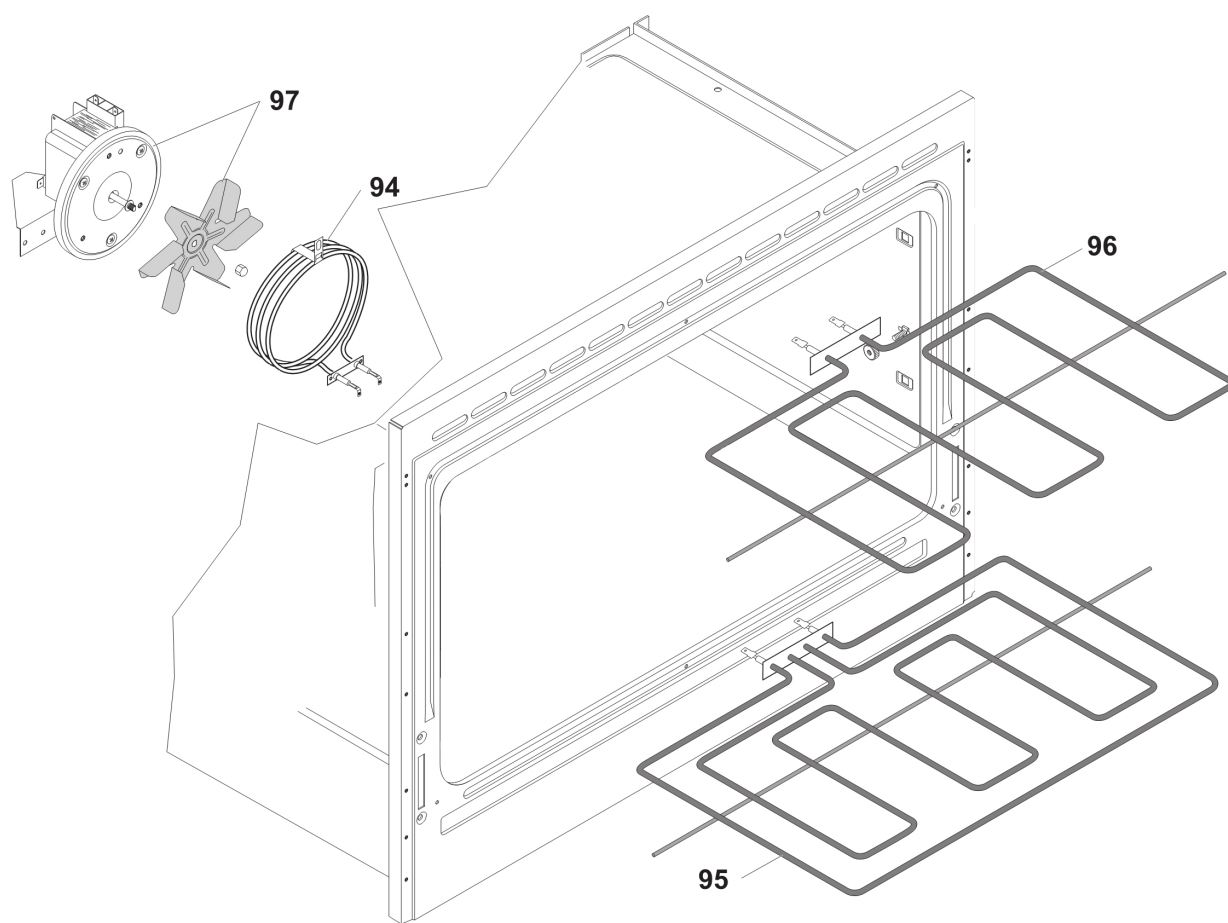

TECNOSTEEL

ESPLOSO CUCINA FREE STANDING FIVECHEF / FIVEPLUS

EXPLODED VIEW OF FREE STANDING COOKER FIVECHEF / FIVEPLUS

FIVECHEF (FC) / FIVEPLUS (FP)

FC965G - FC965MF / FP965G - FP965MF

n°	ARTICLE	DESCRIPTION	PRICE
01	009600714	Enameled wire pan support for lateral burners FC/FP	*
	009600730	Chromed wire pan support for lateral burners FC/FP	€ 14,00
02	009600715	Enameled wire pan support for central burners FC/FP	*
	009600731	Chromed wire pan support for central burners FC/FP	€ 15,00
03	009600716	Cast iron pan support for lateral burners FC/FP	*
04	009600717	Cast iron pan support for central burners FC/FP	*
05	009620715	Diamond-cut burner body for Triple 4KW FP	€ 6,00
06(=50)	012837009	External burner lid for Dual 5KW FC / Triple 4KW FP	€ 4,00
07(=51)	012837010	Inner burner lid for Dual 5KW FC / Triple 4KW FP	€ 1,00
08	009620714	Burner cup for Triple 4KW FP	€ 8,50
12	009620719	Complete Triple 4KW FP (no Thermocouple, no spark plug)	€ 19,50
13	009620712	Diamond-cut burner body for R 3KW FP	€ 2,50
14	009620713	Burner lid for R 3KW FP	€ 1,50
15	009620711	Burner cup for R 3KW FP	€ 2,00
19	009620718	Complete R 3KW FP (no Thermocouple, no spark plug)	€ 6,00
20	009620709	Diamond-cut burner body for SR 2KW FP	€ 1,50
21	009620710	Burner lid for SR 2KW FP	€ 1,50
22	009620708	Burner cup for SR 2KW FP	€ 1,50
26	009620717	Complete SR 2KW FP (no Thermocouple, no spark plug)	€ 4,50
27	009620706	Diamond-cut burner body for AUX 1KW FP	€ 1,00
28	009620707	Burner lid for AUX 1KW FP	€ 1,00
29	009620705	Burner cup for AUX 1KW FP	€ 1,50
33	009620716	Complete AUX 1KW FP (no Thermocouple, no spark plug)	€ 3,50
34	009620503	Stainless steel hob for FP cookers (only hob)	**
35	009610702	Diamond-cut burner body for CHEF SR 2,5KW FC	€ 4,00
36	009610703	Burner lid for CHEF SR 2,5KW FC	€ 4,50
37	009610701	Burner cup for CHEF SR 2,5KW FC	€ 7,50
41	012837025	Diamond-cut burner body for CHEF R 3,5KW FC	€ 6,50
42	012837026	Burner lid for CHEF R 3,5KW FC	€ 6,00
43	012837024	Burner cup for CHEF R 3,5KW FC	€ 9,50
47	009610704	Complete CHEF SR 2,5KW FC (no Thermocouple, no spark plug)	€ 16,00
48	012837042	Complete CHEF R 3,5KW FC (no Thermocouple, no spark plug)	€ 22,00
49	012837008	Diamond-cut burner body for Dual 5KW FC	€ 6,50
50	012837009	External burner lid for Dual 5KW FC / Triple 4KW FP	€ 4,00
51	012837010	Inner burner lid for Dual 5KW FC / Triple 4KW FP	€ 1,00
52	012837007	Burner cup for Dual 5KW FC	€ 17,00
59	012837041	Complete Dual 5KW FC (no Thermocouple, no spark plug)	€ 28,50
60	012837011	Spark plug for Dual 5KW FC	€ 3,00
61	012837014	Thermocouple for Dual 5KW FC	€ 4,00
62	012837027	Thermocouple for CHEF SR 2,5KW and CHEF R 3,5KW FC	€ 4,00
63	012837028	Spark plug for CHEF SR 2,5KW and CHEF R 3,5KW FC	€ 1,50