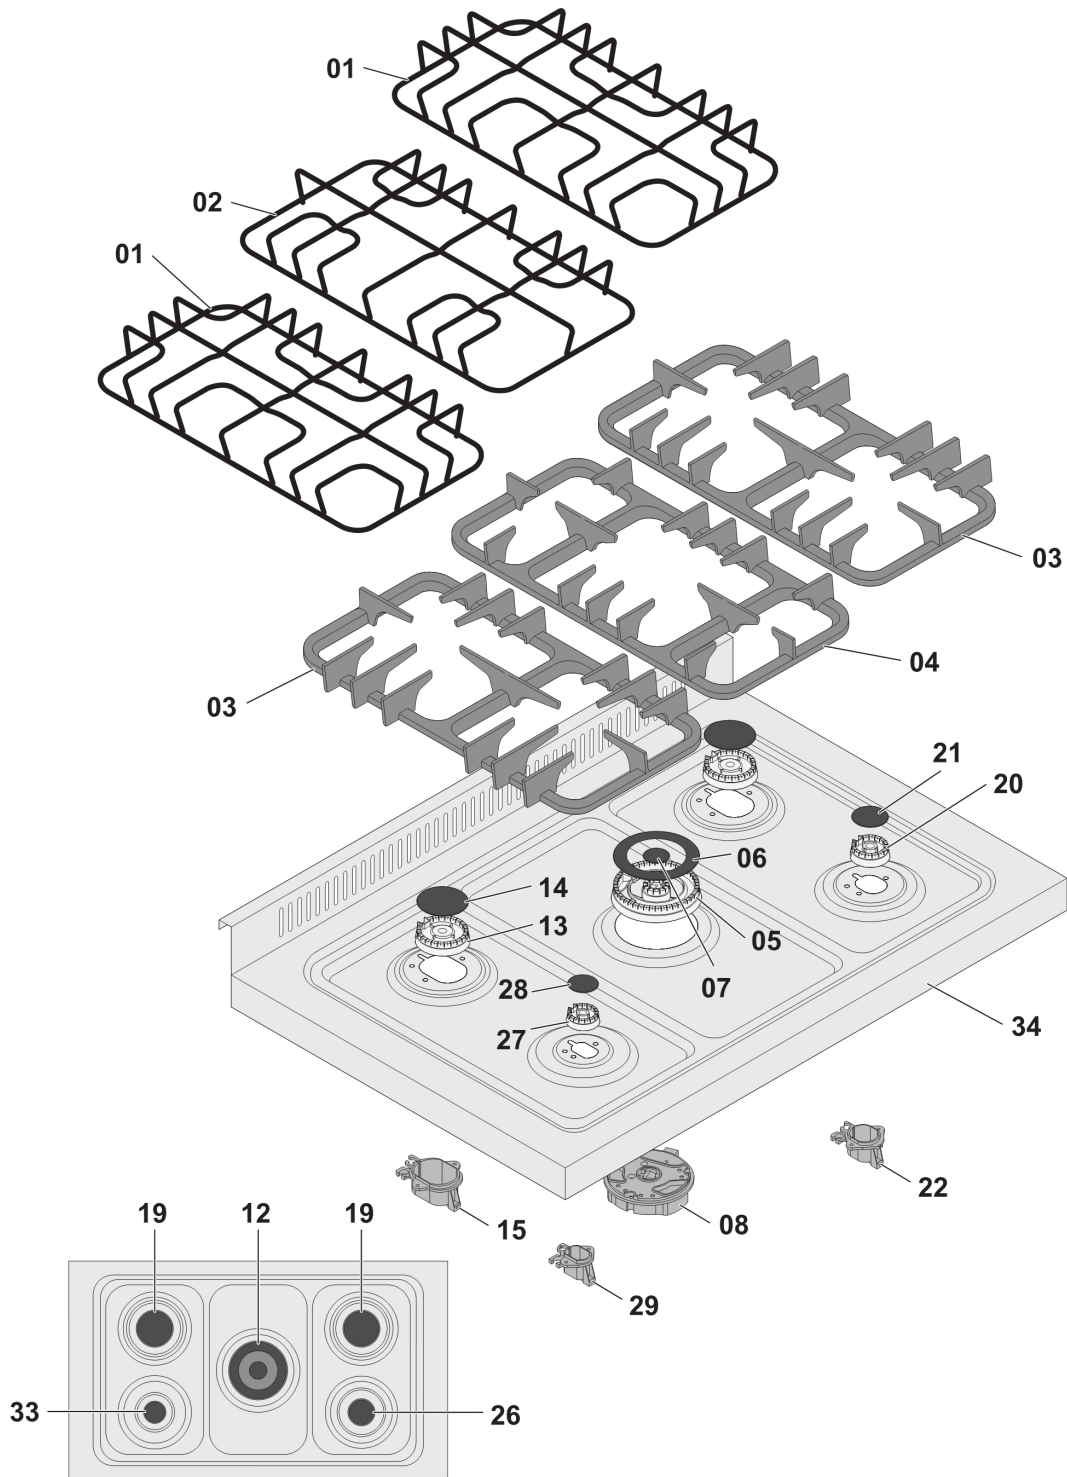

TECNOSTEEL

ESPLOSO CUCINA FREE STANDING FIVECHEF / FIVEPLUS

EXPLODED VIEW OF FREE STANDING COOKER FIVECHEF / FIVEPLUS

FIVECHEF (FC) / FIVEPLUS (FP)

FC965G - FC965MF / FP965G - FP965MF

n°	ARTICLE	DESCRIPTION	PRICE
01	009600714	Enameled wire pan support for lateral burners FC/FP	*
	009600730	Chromed wire pan support for lateral burners FC/FP	€ 14,00
02	009600715	Enameled wire pan support for central burners FC/FP	*
	009600731	Chromed wire pan support for central burners FC/FP	€ 15,00
03	009600716	Cast iron pan support for lateral burners FC/FP	*
04	009600717	Cast iron pan support for central burners FC/FP	*
05	009620715	Diamond-cut burner body for Triple 4KW FP	€ 6,00
06(=50)	012837009	External burner lid for Dual 5KW FC / Triple 4KW FP	€ 4,00
07(=51)	012837010	Inner burner lid for Dual 5KW FC / Triple 4KW FP	€ 1,00
08	009620714	Burner cup for Triple 4KW FP	€ 8,50
12	009620719	Complete Triple 4KW FP (no Thermocouple, no spark plug)	€ 19,50
13	009620712	Diamond-cut burner body for R 3KW FP	€ 2,50
14	009620713	Burner lid for R 3KW FP	€ 1,50
15	009620711	Burner cup for R 3KW FP	€ 2,00
19	009620718	Complete R 3KW FP (no Thermocouple, no spark plug)	€ 6,00
20	009620709	Diamond-cut burner body for SR 2KW FP	€ 1,50
21	009620710	Burner lid for SR 2KW FP	€ 1,50
22	009620708	Burner cup for SR 2KW FP	€ 1,50
26	009620717	Complete SR 2KW FP (no Thermocouple, no spark plug)	€ 4,50
27	009620706	Diamond-cut burner body for AUX 1KW FP	€ 1,00
28	009620707	Burner lid for AUX 1KW FP	€ 1,00
29	009620705	Burner cup for AUX 1KW FP	€ 1,50
33	009620716	Complete AUX 1KW FP (no Thermocouple, no spark plug)	€ 3,50
34	009620503	Stainless steel hob for FP cookers (only hob)	**
35	009610702	Diamond-cut burner body for CHEF SR 2,5KW FC	€ 4,00
36	009610703	Burner lid for CHEF SR 2,5KW FC	€ 4,50
37	009610701	Burner cup for CHEF SR 2,5KW FC	€ 7,50
41	012837025	Diamond-cut burner body for CHEF R 3,5KW FC	€ 6,50
42	012837026	Burner lid for CHEF R 3,5KW FC	€ 6,00
43	012837024	Burner cup for CHEF R 3,5KW FC	€ 9,50
47	009610704	Complete CHEF SR 2,5KW FC (no Thermocouple, no spark plug)	€ 16,00
48	012837042	Complete CHEF R 3,5KW FC (no Thermocouple, no spark plug)	€ 22,00
49	012837008	Diamond-cut burner body for Dual 5KW FC	€ 6,50
50	012837009	External burner lid for Dual 5KW FC / Triple 4KW FP	€ 4,00
51	012837010	Inner burner lid for Dual 5KW FC / Triple 4KW FP	€ 1,00
52	012837007	Burner cup for Dual 5KW FC	€ 17,00
59	012837041	Complete Dual 5KW FC (no Thermocouple, no spark plug)	€ 28,50
60	012837011	Spark plug for Dual 5KW FC	€ 3,00
61	012837014	Thermocouple for Dual 5KW FC	€ 4,00
62	012837027	Thermocouple for CHEF SR 2,5KW and CHEF R 3,5KW FC	€ 4,00
63	012837028	Spark plug for CHEF SR 2,5KW and CHEF R 3,5KW FC	€ 1,50