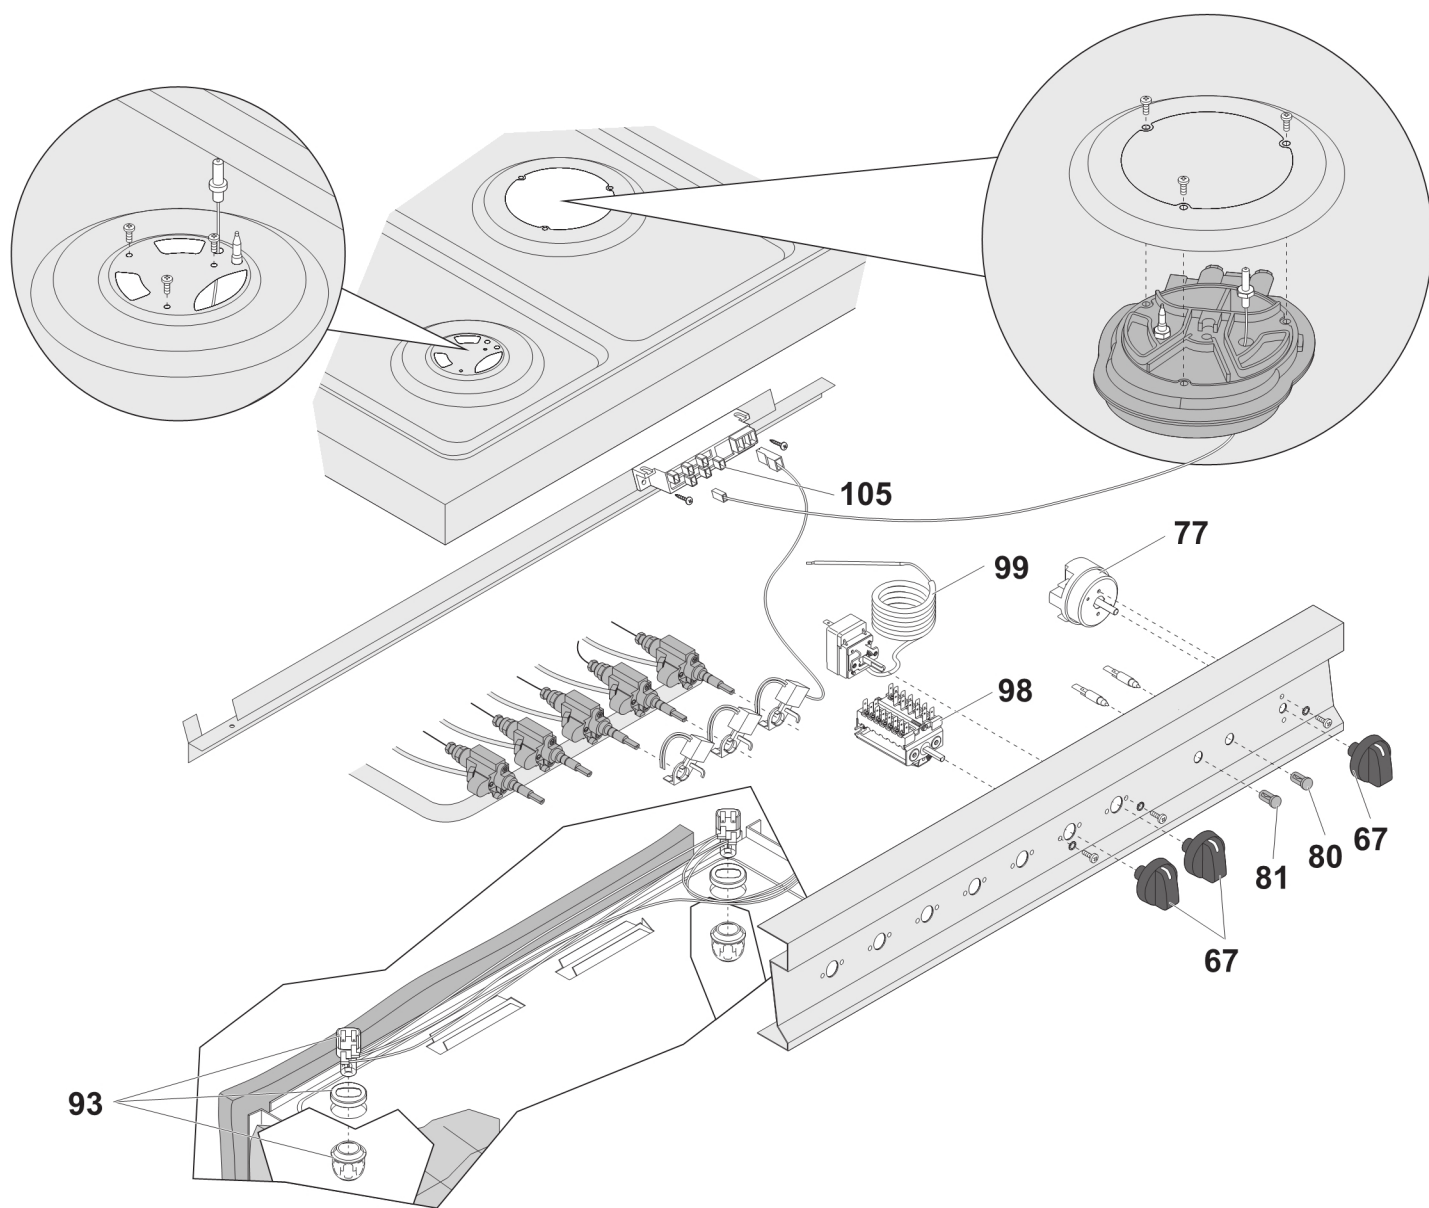

TECNOSTEEL

ESPLOSO CUCINA FREE STANDING FIVECHEF / FIVEPLUS

EXPLODED VIEW OF FREE STANDING COOKER FIVECHEF / FIVEPLUS

FIVECHEF (FC) / FIVEPLUS (FP)

FC965G - FC965MF / FP965G - FP965MF

n°	ARTICLE	DESCRIPTION	PRICE
01	009600714	Enameled wire pan support for lateral burners FC/FP	*
	009600730	Chromed wire pan support for lateral burners FC/FP	€ 14,00
02	009600715	Enameled wire pan support for central burners FC/FP	*
	009600731	Chromed wire pan support for central burners FC/FP	€ 15,00
03	009600716	Cast iron pan support for lateral burners FC/FP	*
04	009600717	Cast iron pan support for central burners FC/FP	*
05	009620715	Diamond-cut burner body for Triple 4KW FP	€ 6,00
06(=50)	012837009	External burner lid for Dual 5KW FC / Triple 4KW FP	€ 4,00
07(=51)	012837010	Inner burner lid for Dual 5KW FC / Triple 4KW FP	€ 1,00
08	009620714	Burner cup for Triple 4KW FP	€ 8,50
12	009620719	Complete Triple 4KW FP (no Thermocouple, no spark plug)	€ 19,50
13	009620712	Diamond-cut burner body for R 3KW FP	€ 2,50
14	009620713	Burner lid for R 3KW FP	€ 1,50
15	009620711	Burner cup for R 3KW FP	€ 2,00
19	009620718	Complete R 3KW FP (no Thermocouple, no spark plug)	€ 6,00
20	009620709	Diamond-cut burner body for SR 2KW FP	€ 1,50
21	009620710	Burner lid for SR 2KW FP	€ 1,50
22	009620708	Burner cup for SR 2KW FP	€ 1,50
26	009620717	Complete SR 2KW FP (no Thermocouple, no spark plug)	€ 4,50
27	009620706	Diamond-cut burner body for AUX 1KW FP	€ 1,00
28	009620707	Burner lid for AUX 1KW FP	€ 1,00
29	009620705	Burner cup for AUX 1KW FP	€ 1,50
33	009620716	Complete AUX 1KW FP (no Thermocouple, no spark plug)	€ 3,50
34	009620503	Stainless steel hob for FP cookers (only hob)	**
35	009610702	Diamond-cut burner body for CHEF SR 2,5KW FC	€ 4,00
36	009610703	Burner lid for CHEF SR 2,5KW FC	€ 4,50
37	009610701	Burner cup for CHEF SR 2,5KW FC	€ 7,50
41	012837025	Diamond-cut burner body for CHEF R 3,5KW FC	€ 6,50
42	012837026	Burner lid for CHEF R 3,5KW FC	€ 6,00
43	012837024	Burner cup for CHEF R 3,5KW FC	€ 9,50
47	009610704	Complete CHEF SR 2,5KW FC (no Thermocouple, no spark plug)	€ 16,00
48	012837042	Complete CHEF R 3,5KW FC (no Thermocouple, no spark plug)	€ 22,00
49	012837008	Diamond-cut burner body for Dual 5KW FC	€ 6,50
50	012837009	External burner lid for Dual 5KW FC / Triple 4KW FP	€ 4,00
51	012837010	Inner burner lid for Dual 5KW FC / Triple 4KW FP	€ 1,00
52	012837007	Burner cup for Dual 5KW FC	€ 17,00
59	012837041	Complete Dual 5KW FC (no Thermocouple, no spark plug)	€ 28,50
60	012837011	Spark plug for Dual 5KW FC	€ 3,00
61	012837014	Thermocouple for Dual 5KW FC	€ 4,00
62	012837027	Thermocouple for CHEF SR 2,5KW and CHEF R 3,5KW FC	€ 4,00
63	012837028	Spark plug for CHEF SR 2,5KW and CHEF R 3,5KW FC	€ 1,50