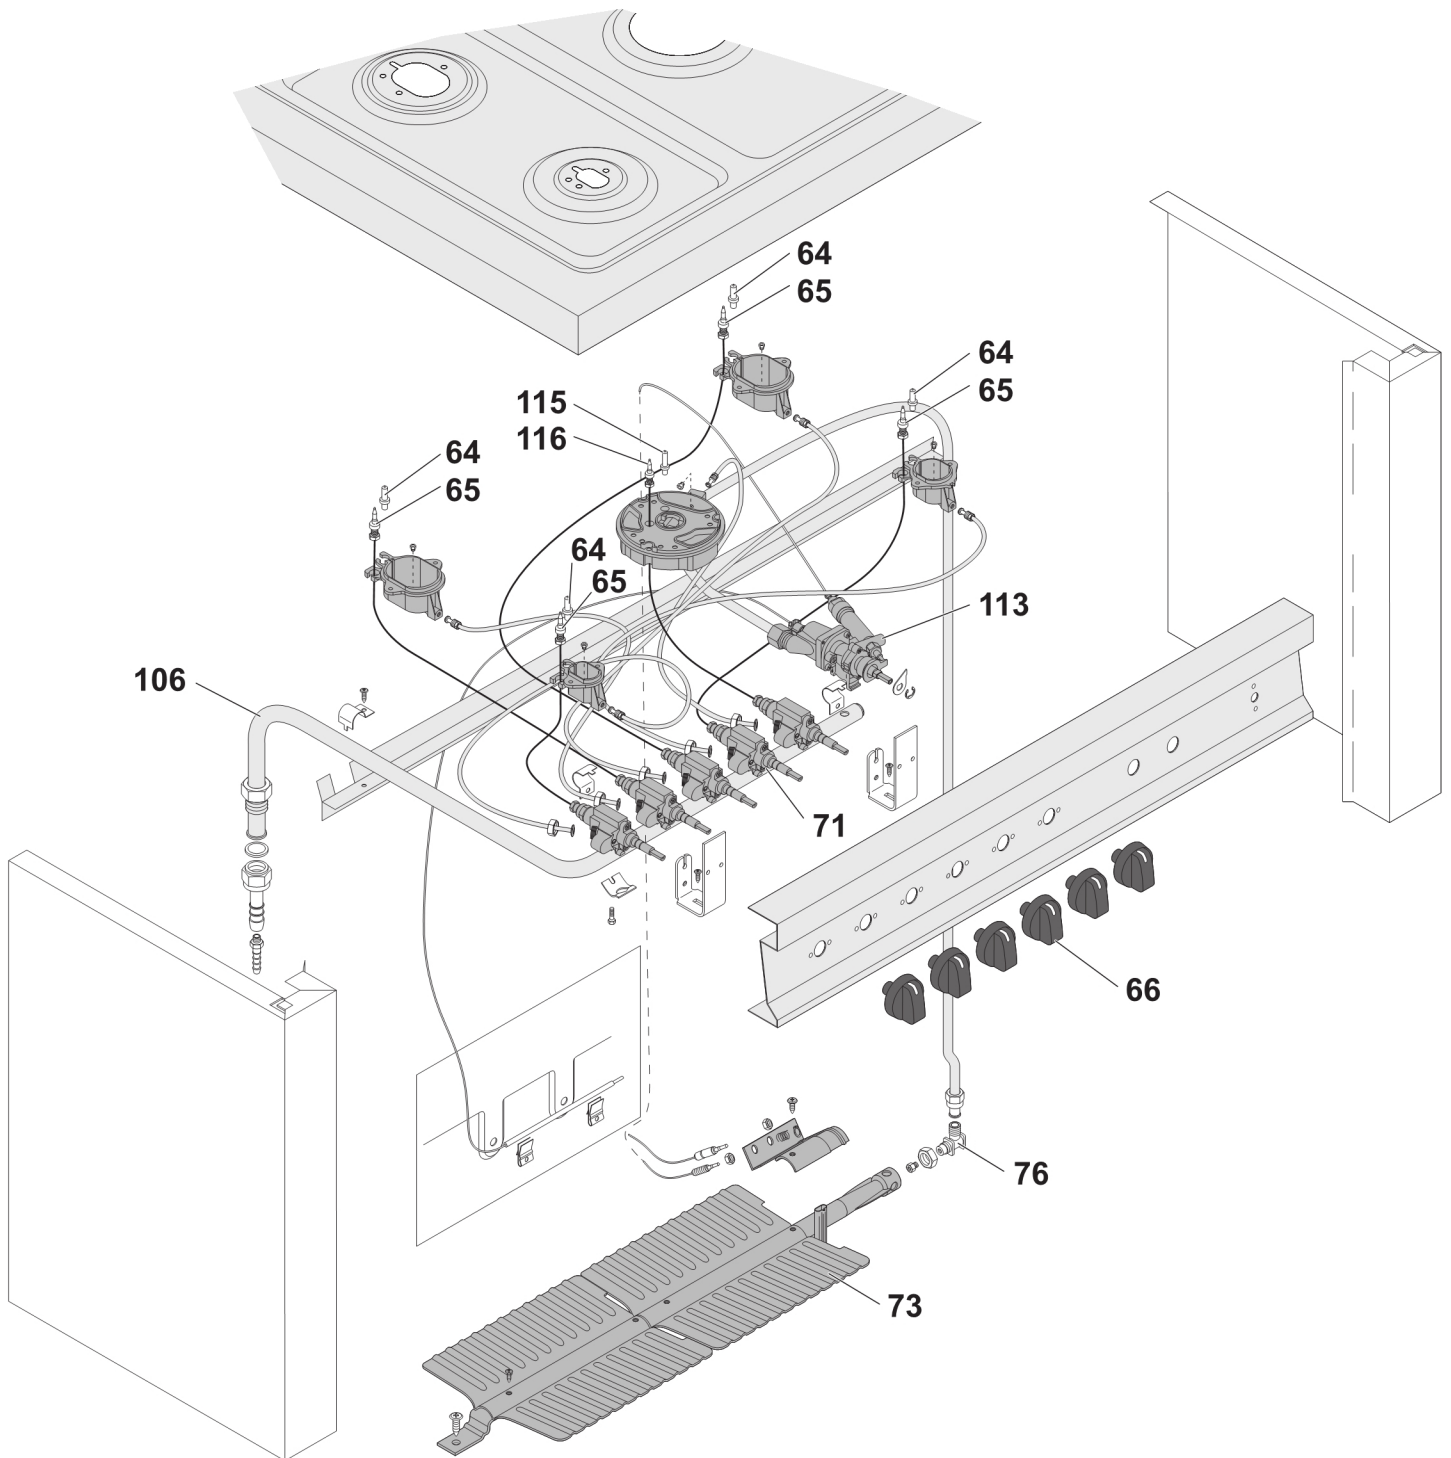

TECNOSTEEL

ESPLOSO CUCINA FREE STANDING FIVECHEF / FIVEPLUS

EXPLODED VIEW OF FREE STANDING COOKER FIVECHEF / FIVEPLUS

FIVECHEF (FC) / FIVEPLUS (FP)

FC965G - FC965MF / FP965G - FP965MF

n°	ARTICLE	DESCRIPTION	PRICE
01	009600714	Enameled wire pan support for lateral burners FC/FP	*
	009600730	Chromed wire pan support for lateral burners FC/FP	€ 14,00
02	009600715	Enameled wire pan support for central burners FC/FP	*
	009600731	Chromed wire pan support for central burners FC/FP	€ 15,00
03	009600716	Cast iron pan support for lateral burners FC/FP	*
04	009600717	Cast iron pan support for central burners FC/FP	*
05	009620715	Diamond-cut burner body for Triple 4KW FP	€ 6,00
06(=50)	012837009	External burner lid for Dual 5KW FC / Triple 4KW FP	€ 4,00
07(=51)	012837010	Inner burner lid for Dual 5KW FC / Triple 4KW FP	€ 1,00
08	009620714	Burner cup for Triple 4KW FP	€ 8,50
12	009620719	Complete Triple 4KW FP (no Thermocouple, no spark plug)	€ 19,50
13	009620712	Diamond-cut burner body for R 3KW FP	€ 2,50
14	009620713	Burner lid for R 3KW FP	€ 1,50
15	009620711	Burner cup for R 3KW FP	€ 2,00
19	009620718	Complete R 3KW FP (no Thermocouple, no spark plug)	€ 6,00
20	009620709	Diamond-cut burner body for SR 2KW FP	€ 1,50
21	009620710	Burner lid for SR 2KW FP	€ 1,50
22	009620708	Burner cup for SR 2KW FP	€ 1,50
26	009620717	Complete SR 2KW FP (no Thermocouple, no spark plug)	€ 4,50
27	009620706	Diamond-cut burner body for AUX 1KW FP	€ 1,00
28	009620707	Burner lid for AUX 1KW FP	€ 1,00
29	009620705	Burner cup for AUX 1KW FP	€ 1,50
33	009620716	Complete AUX 1KW FP (no Thermocouple, no spark plug)	€ 3,50
34	009620503	Stainless steel hob for FP cookers (only hob)	**
35	009610702	Diamond-cut burner body for CHEF SR 2,5KW FC	€ 4,00
36	009610703	Burner lid for CHEF SR 2,5KW FC	€ 4,50
37	009610701	Burner cup for CHEF SR 2,5KW FC	€ 7,50
41	012837025	Diamond-cut burner body for CHEF R 3,5KW FC	€ 6,50
42	012837026	Burner lid for CHEF R 3,5KW FC	€ 6,00
43	012837024	Burner cup for CHEF R 3,5KW FC	€ 9,50
47	009610704	Complete CHEF SR 2,5KW FC (no Thermocouple, no spark plug)	€ 16,00
48	012837042	Complete CHEF R 3,5KW FC (no Thermocouple, no spark plug)	€ 22,00
49	012837008	Diamond-cut burner body for Dual 5KW FC	€ 6,50
50	012837009	External burner lid for Dual 5KW FC / Triple 4KW FP	€ 4,00
51	012837010	Inner burner lid for Dual 5KW FC / Triple 4KW FP	€ 1,00
52	012837007	Burner cup for Dual 5KW FC	€ 17,00
59	012837041	Complete Dual 5KW FC (no Thermocouple, no spark plug)	€ 28,50
60	012837011	Spark plug for Dual 5KW FC	€ 3,00
61	012837014	Thermocouple for Dual 5KW FC	€ 4,00
62	012837027	Thermocouple for CHEF SR 2,5KW and CHEF R 3,5KW FC	€ 4,00
63	012837028	Spark plug for CHEF SR 2,5KW and CHEF R 3,5KW FC	€ 1,50