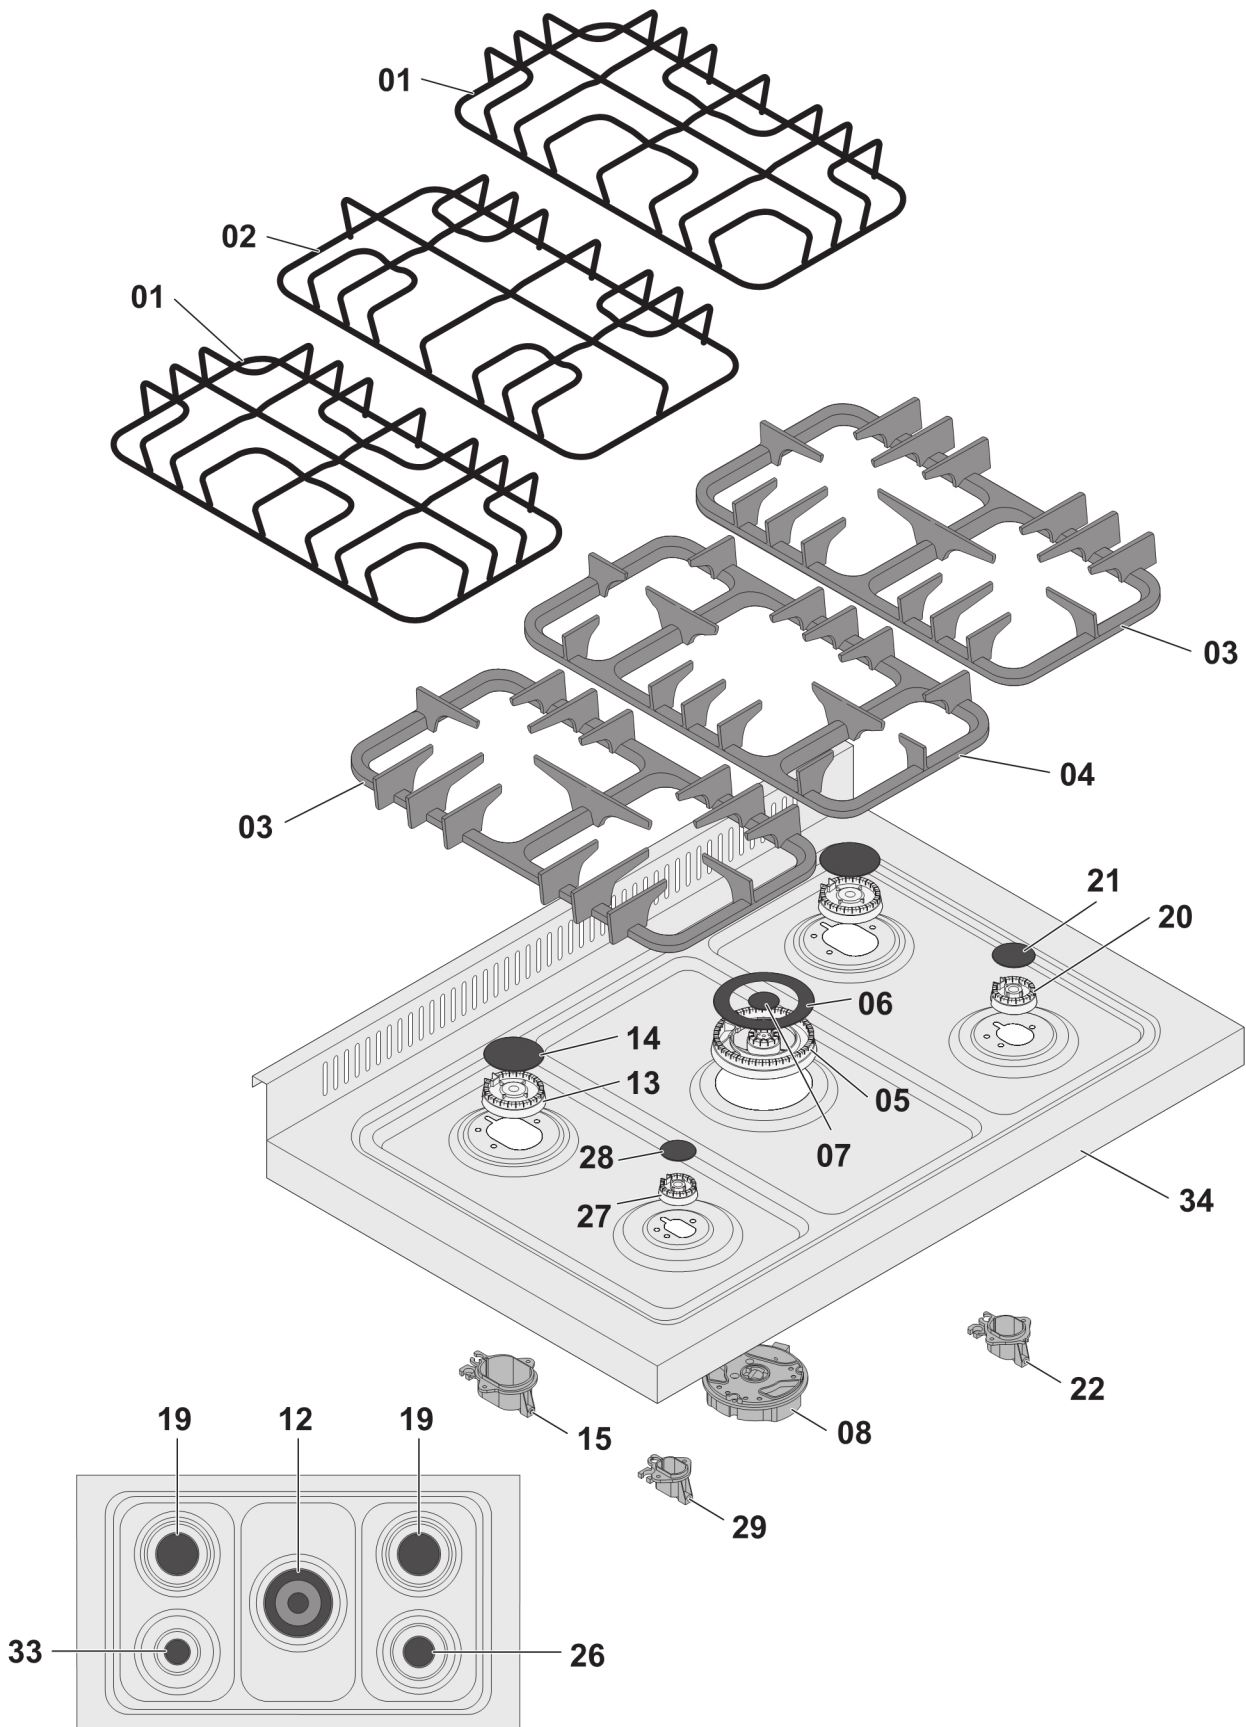

TECNOSTEEL

ESPLOSO CUCINA FREE STANDING FIVECHEF / FIVEPLUS

EXPLODED VIEW OF FREE STANDING COOKER FIVECHEF / FIVEPLUS

FIVECHEF (FC) / FIVEPLUS (FP)

FC965G - FC965MF / FP965G - FP965MF

n°	ARTICLE	DESCRIPTION	PRICE
01	009600714	Enameled wire pan support for lateral burners FC/FP	*
	009600730	Chromed wire pan support for lateral burners FC/FP	€ 14,00
02	009600715	Enameled wire pan support for central burners FC/FP	*
	009600731	Chromed wire pan support for central burners FC/FP	€ 15,00
03	009600716	Cast iron pan support for lateral burners FC/FP	*
04	009600717	Cast iron pan support for central burners FC/FP	*
05	009620715	Diamond-cut burner body for Triple 4KW FP	€ 6,00
06(=50)	012837009	External burner lid for Dual 5KW FC / Triple 4KW FP	€ 4,00
07(=51)	012837010	Inner burner lid for Dual 5KW FC / Triple 4KW FP	€ 1,00
08	009620714	Burner cup for Triple 4KW FP	€ 8,50
12	009620719	Complete Triple 4KW FP (no Thermocouple, no spark plug)	€ 19,50
13	009620712	Diamond-cut burner body for R 3KW FP	€ 2,50
14	009620713	Burner lid for R 3KW FP	€ 1,50
15	009620711	Burner cup for R 3KW FP	€ 2,00
19	009620718	Complete R 3KW FP (no Thermocouple, no spark plug)	€ 6,00
20	009620709	Diamond-cut burner body for SR 2KW FP	€ 1,50
21	009620710	Burner lid for SR 2KW FP	€ 1,50
22	009620708	Burner cup for SR 2KW FP	€ 1,50
26	009620717	Complete SR 2KW FP (no Thermocouple, no spark plug)	€ 4,50
27	009620706	Diamond-cut burner body for AUX 1KW FP	€ 1,00
28	009620707	Burner lid for AUX 1KW FP	€ 1,00
29	009620705	Burner cup for AUX 1KW FP	€ 1,50
33	009620716	Complete AUX 1KW FP (no Thermocouple, no spark plug)	€ 3,50
34	009620503	Stainless steel hob for FP cookers (only hob)	**
35	009610702	Diamond-cut burner body for CHEF SR 2,5KW FC	€ 4,00
36	009610703	Burner lid for CHEF SR 2,5KW FC	€ 4,50
37	009610701	Burner cup for CHEF SR 2,5KW FC	€ 7,50
41	012837025	Diamond-cut burner body for CHEF R 3,5KW FC	€ 6,50
42	012837026	Burner lid for CHEF R 3,5KW FC	€ 6,00
43	012837024	Burner cup for CHEF R 3,5KW FC	€ 9,50
47	009610704	Complete CHEF SR 2,5KW FC (no Thermocouple, no spark plug)	€ 16,00
48	012837042	Complete CHEF R 3,5KW FC (no Thermocouple, no spark plug)	€ 22,00
49	012837008	Diamond-cut burner body for Dual 5KW FC	€ 6,50
50	012837009	External burner lid for Dual 5KW FC / Triple 4KW FP	€ 4,00
51	012837010	Inner burner lid for Dual 5KW FC / Triple 4KW FP	€ 1,00
52	012837007	Burner cup for Dual 5KW FC	€ 17,00
59	012837041	Complete Dual 5KW FC (no Thermocouple, no spark plug)	€ 28,50
60	012837011	Spark plug for Dual 5KW FC	€ 3,00
61	012837014	Thermocouple for Dual 5KW FC	€ 4,00
62	012837027	Thermocouple for CHEF SR 2,5KW and CHEF R 3,5KW FC	€ 4,00
63	012837028	Spark plug for CHEF SR 2,5KW and CHEF R 3,5KW FC	€ 1,50