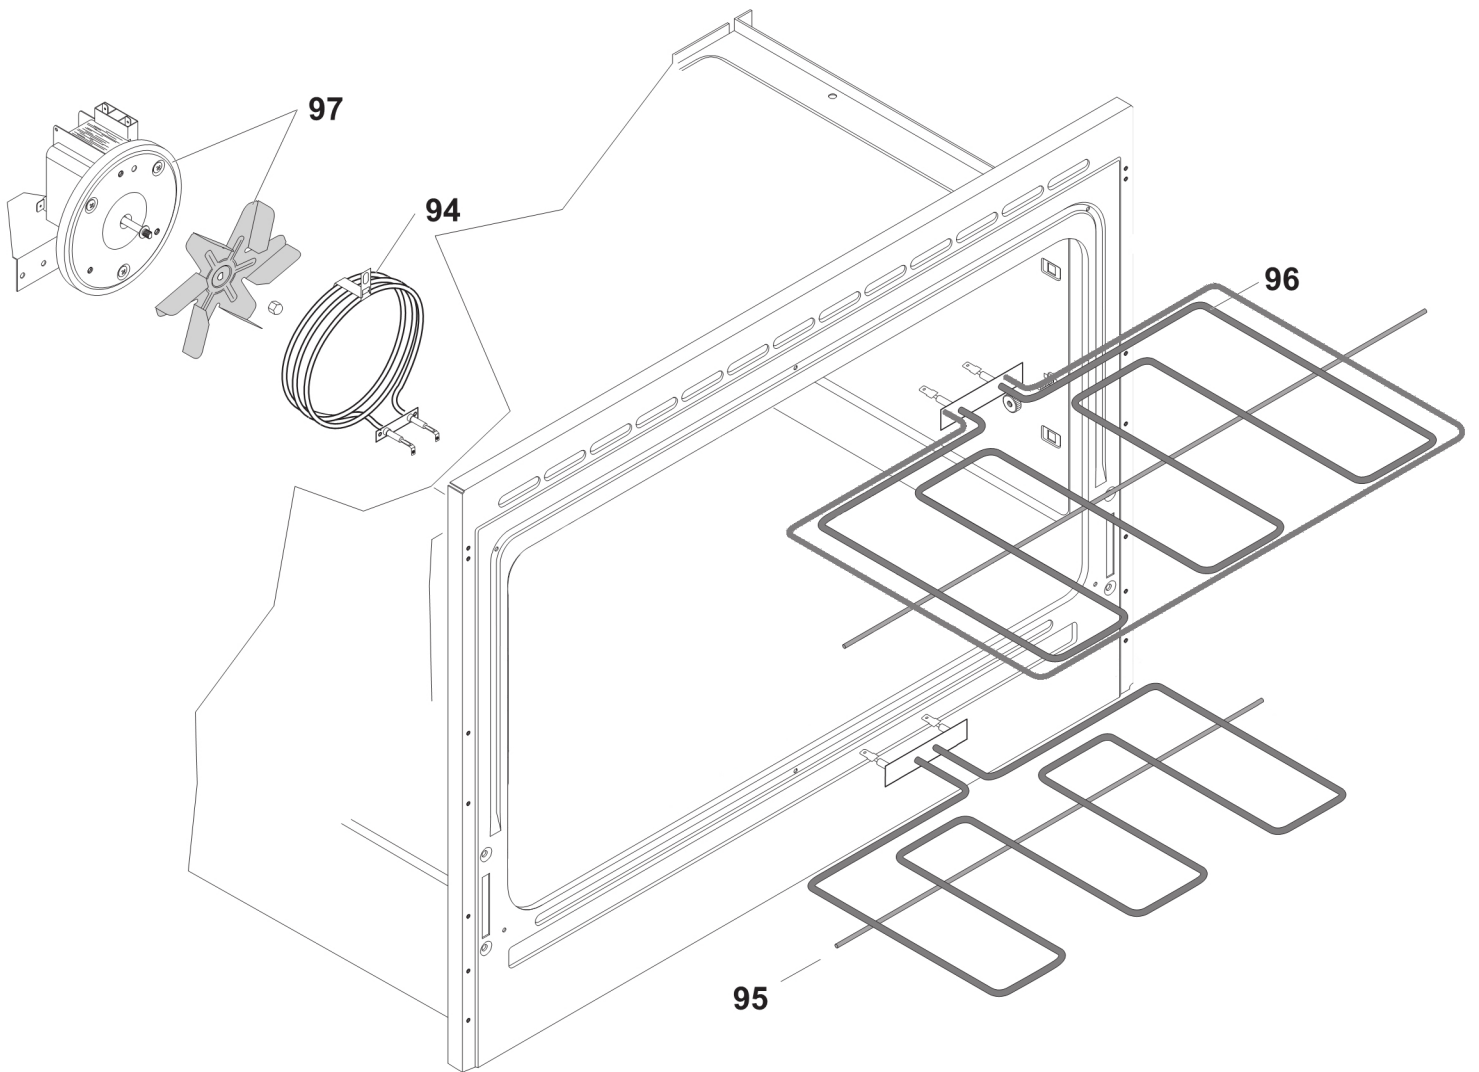

TECNOSTEEL

ESPLOSO CUCINA FREE STANDING FIVECHEF / FIVEPLUS

EXPLODED VIEW OF FREE STANDING COOKER FIVECHEF / FIVEPLUS

FIVECHEF (FC) / FIVEPLUS (FP)

FC965G - FC965MF / FP965G - FP965MF

n°	ARTICLE	DESCRIPTION	PRICE
01	009600714	Enameled wire pan support for lateral burners FC/FP	*
	009600730	Chromed wire pan support for lateral burners FC/FP	€ 14,00
02	009600715	Enameled wire pan support for central burners FC/FP	*
	009600731	Chromed wire pan support for central burners FC/FP	€ 15,00
03	009600716	Cast iron pan support for lateral burners FC/FP	*
04	009600717	Cast iron pan support for central burners FC/FP	*
05	009620715	Diamond-cut burner body for Triple 4KW FP	€ 6,00
06(=50)	012837009	External burner lid for Dual 5KW FC / Triple 4KW FP	€ 4,00
07(=51)	012837010	Inner burner lid for Dual 5KW FC / Triple 4KW FP	€ 1,00
08	009620714	Burner cup for Triple 4KW FP	€ 8,50
12	009620719	Complete Triple 4KW FP (no Thermocouple, no spark plug)	€ 19,50
13	009620712	Diamond-cut burner body for R 3KW FP	€ 2,50
14	009620713	Burner lid for R 3KW FP	€ 1,50
15	009620711	Burner cup for R 3KW FP	€ 2,00
19	009620718	Complete R 3KW FP (no Thermocouple, no spark plug)	€ 6,00
20	009620709	Diamond-cut burner body for SR 2KW FP	€ 1,50
21	009620710	Burner lid for SR 2KW FP	€ 1,50
22	009620708	Burner cup for SR 2KW FP	€ 1,50
26	009620717	Complete SR 2KW FP (no Thermocouple, no spark plug)	€ 4,50
27	009620706	Diamond-cut burner body for AUX 1KW FP	€ 1,00
28	009620707	Burner lid for AUX 1KW FP	€ 1,00
29	009620705	Burner cup for AUX 1KW FP	€ 1,50
33	009620716	Complete AUX 1KW FP (no Thermocouple, no spark plug)	€ 3,50
34	009620503	Stainless steel hob for FP cookers (only hob)	**
35	009610702	Diamond-cut burner body for CHEF SR 2,5KW FC	€ 4,00
36	009610703	Burner lid for CHEF SR 2,5KW FC	€ 4,50
37	009610701	Burner cup for CHEF SR 2,5KW FC	€ 7,50
41	012837025	Diamond-cut burner body for CHEF R 3,5KW FC	€ 6,50
42	012837026	Burner lid for CHEF R 3,5KW FC	€ 6,00
43	012837024	Burner cup for CHEF R 3,5KW FC	€ 9,50
47	009610704	Complete CHEF SR 2,5KW FC (no Thermocouple, no spark plug)	€ 16,00
48	012837042	Complete CHEF R 3,5KW FC (no Thermocouple, no spark plug)	€ 22,00
49	012837008	Diamond-cut burner body for Dual 5KW FC	€ 6,50
50	012837009	External burner lid for Dual 5KW FC / Triple 4KW FP	€ 4,00
51	012837010	Inner burner lid for Dual 5KW FC / Triple 4KW FP	€ 1,00
52	012837007	Burner cup for Dual 5KW FC	€ 17,00
59	012837041	Complete Dual 5KW FC (no Thermocouple, no spark plug)	€ 28,50
60	012837011	Spark plug for Dual 5KW FC	€ 3,00
61	012837014	Thermocouple for Dual 5KW FC	€ 4,00
62	012837027	Thermocouple for CHEF SR 2,5KW and CHEF R 3,5KW FC	€ 4,00
63	012837028	Spark plug for CHEF SR 2,5KW and CHEF R 3,5KW FC	€ 1,50