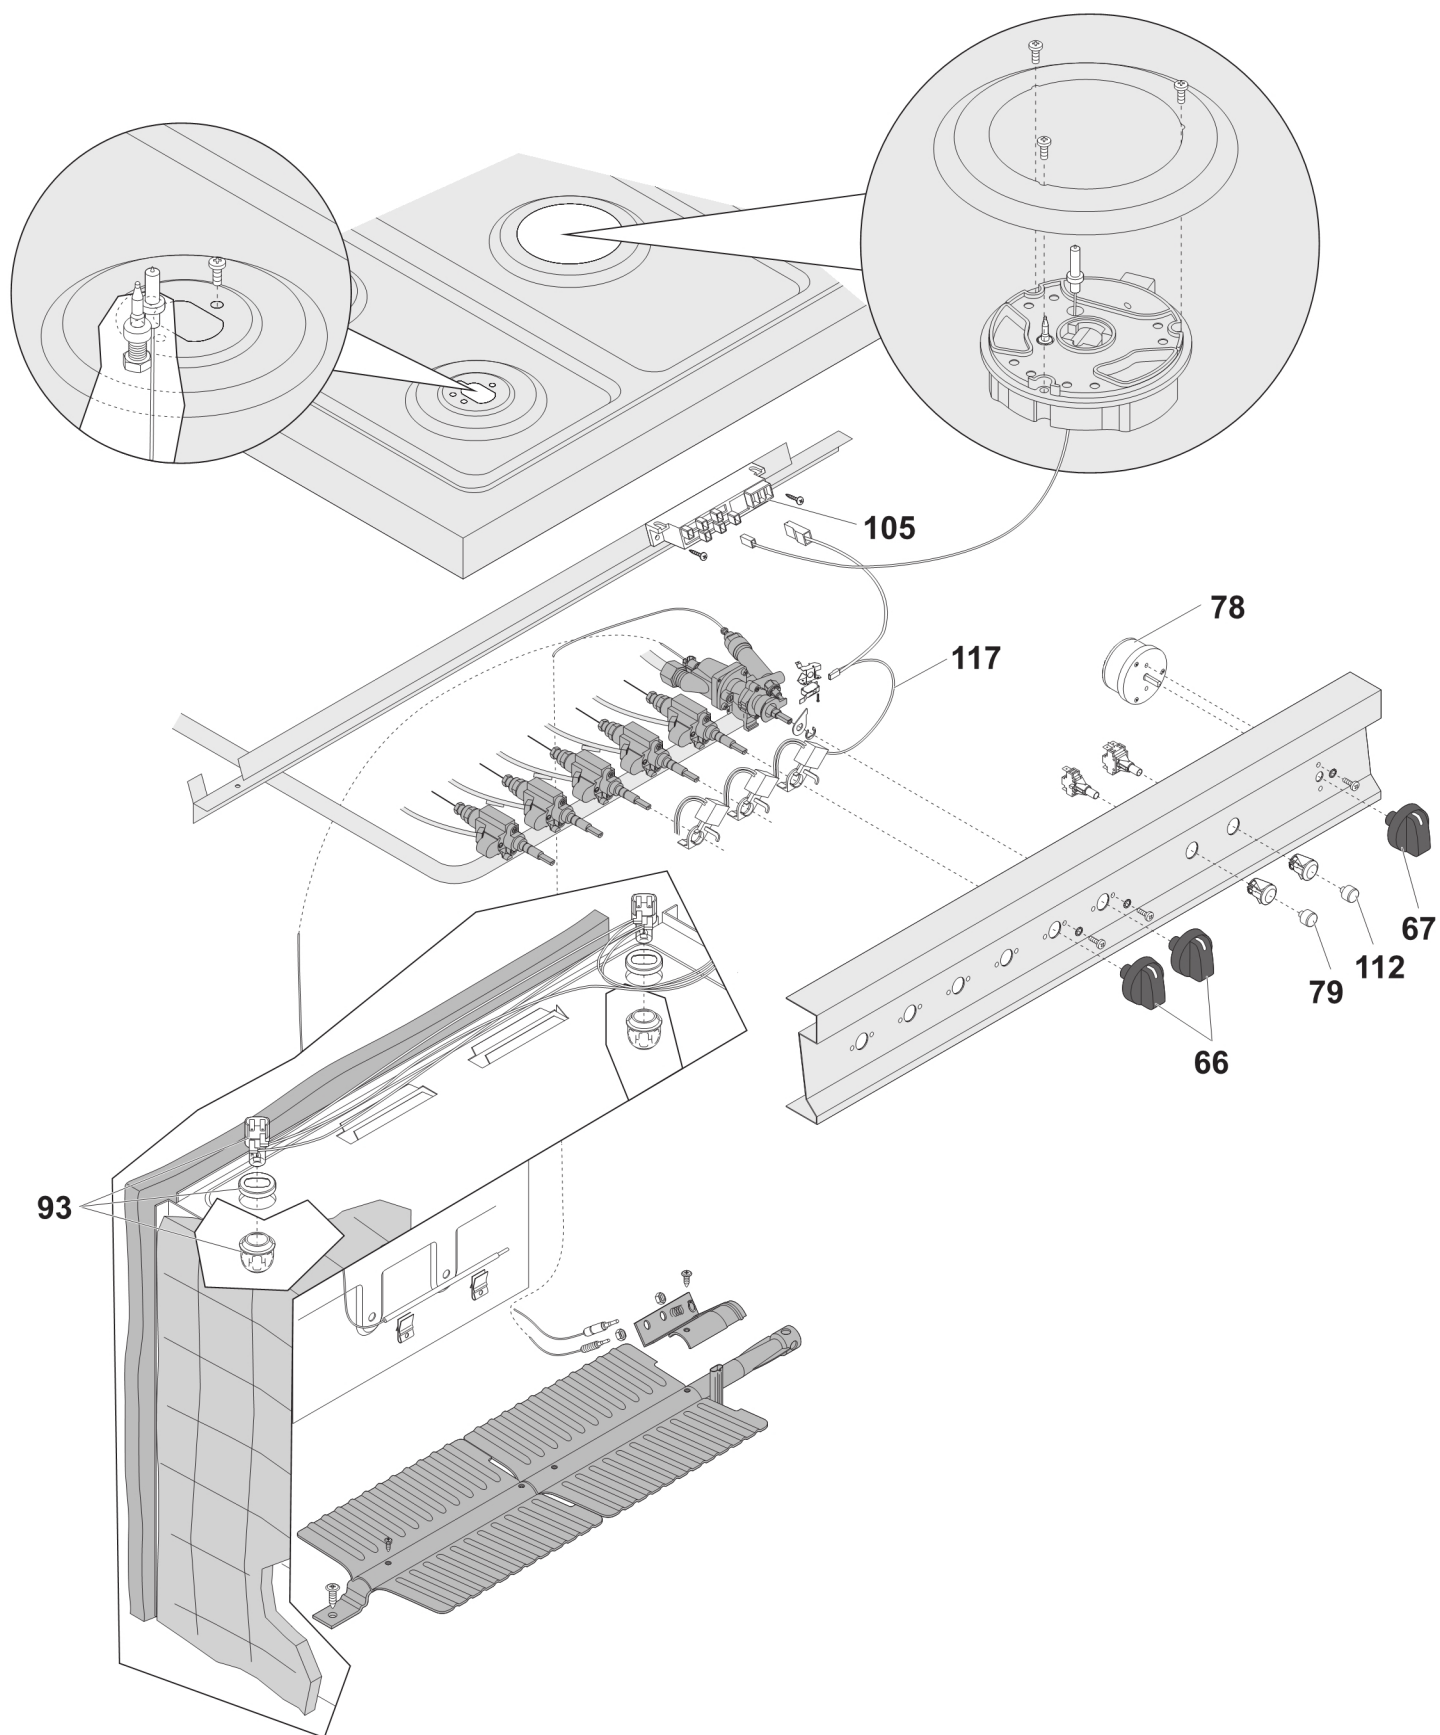

TECNOSTEEL

ESPLOSO CUCINA FREE STANDING FIVECHEF / FIVEPLUS

EXPLODED VIEW OF FREE STANDING COOKER FIVECHEF / FIVEPLUS

FIVECHEF (FC) / FIVEPLUS (FP)

FC965G - FC965MF / FP965G - FP965MF

n°	ARTICLE	DESCRIPTION	PRICE
01	009600714	Enameled wire pan support for lateral burners FC/FP	*
	009600730	Chromed wire pan support for lateral burners FC/FP	€ 14,00
02	009600715	Enameled wire pan support for central burners FC/FP	*
	009600731	Chromed wire pan support for central burners FC/FP	€ 15,00
03	009600716	Cast iron pan support for lateral burners FC/FP	*
04	009600717	Cast iron pan support for central burners FC/FP	*
05	009620715	Diamond-cut burner body for Triple 4KW FP	€ 6,00
06(=50)	012837009	External burner lid for Dual 5KW FC / Triple 4KW FP	€ 4,00
07(=51)	012837010	Inner burner lid for Dual 5KW FC / Triple 4KW FP	€ 1,00
08	009620714	Burner cup for Triple 4KW FP	€ 8,50
12	009620719	Complete Triple 4KW FP (no Thermocouple, no spark plug)	€ 19,50
13	009620712	Diamond-cut burner body for R 3KW FP	€ 2,50
14	009620713	Burner lid for R 3KW FP	€ 1,50
15	009620711	Burner cup for R 3KW FP	€ 2,00
19	009620718	Complete R 3KW FP (no Thermocouple, no spark plug)	€ 6,00
20	009620709	Diamond-cut burner body for SR 2KW FP	€ 1,50
21	009620710	Burner lid for SR 2KW FP	€ 1,50
22	009620708	Burner cup for SR 2KW FP	€ 1,50
26	009620717	Complete SR 2KW FP (no Thermocouple, no spark plug)	€ 4,50
27	009620706	Diamond-cut burner body for AUX 1KW FP	€ 1,00
28	009620707	Burner lid for AUX 1KW FP	€ 1,00
29	009620705	Burner cup for AUX 1KW FP	€ 1,50
33	009620716	Complete AUX 1KW FP (no Thermocouple, no spark plug)	€ 3,50
34	009620503	Stainless steel hob for FP cookers (only hob)	**
35	009610702	Diamond-cut burner body for CHEF SR 2,5KW FC	€ 4,00
36	009610703	Burner lid for CHEF SR 2,5KW FC	€ 4,50
37	009610701	Burner cup for CHEF SR 2,5KW FC	€ 7,50
41	012837025	Diamond-cut burner body for CHEF R 3,5KW FC	€ 6,50
42	012837026	Burner lid for CHEF R 3,5KW FC	€ 6,00
43	012837024	Burner cup for CHEF R 3,5KW FC	€ 9,50
47	009610704	Complete CHEF SR 2,5KW FC (no Thermocouple, no spark plug)	€ 16,00
48	012837042	Complete CHEF R 3,5KW FC (no Thermocouple, no spark plug)	€ 22,00
49	012837008	Diamond-cut burner body for Dual 5KW FC	€ 6,50
50	012837009	External burner lid for Dual 5KW FC / Triple 4KW FP	€ 4,00
51	012837010	Inner burner lid for Dual 5KW FC / Triple 4KW FP	€ 1,00
52	012837007	Burner cup for Dual 5KW FC	€ 17,00
59	012837041	Complete Dual 5KW FC (no Thermocouple, no spark plug)	€ 28,50
60	012837011	Spark plug for Dual 5KW FC	€ 3,00
61	012837014	Thermocouple for Dual 5KW FC	€ 4,00
62	012837027	Thermocouple for CHEF SR 2,5KW and CHEF R 3,5KW FC	€ 4,00
63	012837028	Spark plug for CHEF SR 2,5KW and CHEF R 3,5KW FC	€ 1,50