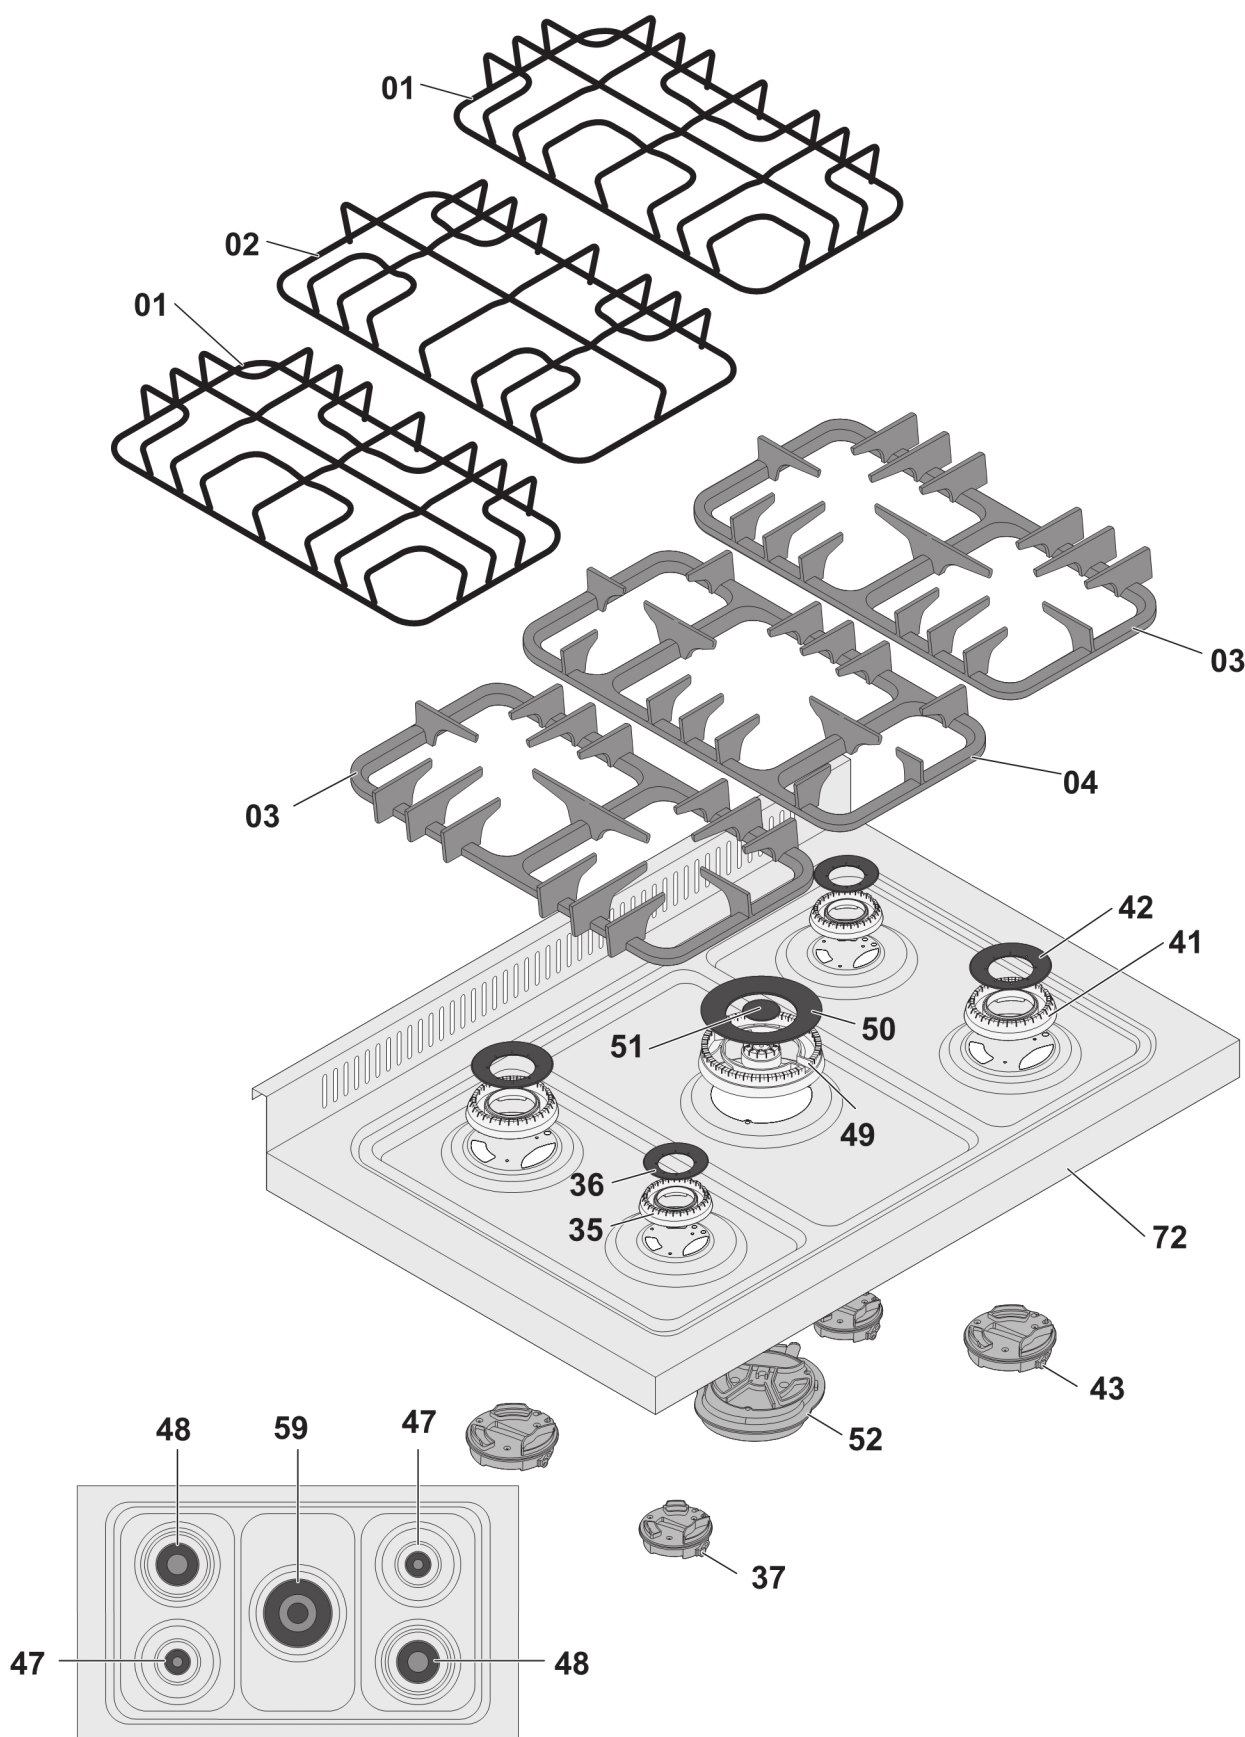

TECNOSTEEL

ESPLOSO CUCINA FREE STANDING FIVECHEF / FIVEPLUS

EXPLODED VIEW OF FREE STANDING COOKER FIVECHEF / FIVEPLUS

FIVECHEF (FC) / FIVEPLUS (FP)

FC965G - FC965MF / FP965G - FP965MF

n°	ARTICLE	DESCRIPTION	PRICE
01	009600714	Enameled wire pan support for lateral burners FC/FP	*
	009600730	Chromed wire pan support for lateral burners FC/FP	€ 14,00
02	009600715	Enameled wire pan support for central burners FC/FP	*
	009600731	Chromed wire pan support for central burners FC/FP	€ 15,00
03	009600716	Cast iron pan support for lateral burners FC/FP	*
04	009600717	Cast iron pan support for central burners FC/FP	*
05	009620715	Diamond-cut burner body for Triple 4KW FP	€ 6,00
06(=50)	012837009	External burner lid for Dual 5KW FC / Triple 4KW FP	€ 4,00
07(=51)	012837010	Inner burner lid for Dual 5KW FC / Triple 4KW FP	€ 1,00
08	009620714	Burner cup for Triple 4KW FP	€ 8,50
12	009620719	Complete Triple 4KW FP (no Thermocouple, no spark plug)	€ 19,50
13	009620712	Diamond-cut burner body for R 3KW FP	€ 2,50
14	009620713	Burner lid for R 3KW FP	€ 1,50
15	009620711	Burner cup for R 3KW FP	€ 2,00
19	009620718	Complete R 3KW FP (no Thermocouple, no spark plug)	€ 6,00
20	009620709	Diamond-cut burner body for SR 2KW FP	€ 1,50
21	009620710	Burner lid for SR 2KW FP	€ 1,50
22	009620708	Burner cup for SR 2KW FP	€ 1,50
26	009620717	Complete SR 2KW FP (no Thermocouple, no spark plug)	€ 4,50
27	009620706	Diamond-cut burner body for AUX 1KW FP	€ 1,00
28	009620707	Burner lid for AUX 1KW FP	€ 1,00
29	009620705	Burner cup for AUX 1KW FP	€ 1,50
33	009620716	Complete AUX 1KW FP (no Thermocouple, no spark plug)	€ 3,50
34	009620503	Stainless steel hob for FP cookers (only hob)	**
35	009610702	Diamond-cut burner body for CHEF SR 2,5KW FC	€ 4,00
36	009610703	Burner lid for CHEF SR 2,5KW FC	€ 4,50
37	009610701	Burner cup for CHEF SR 2,5KW FC	€ 7,50
41	012837025	Diamond-cut burner body for CHEF R 3,5KW FC	€ 6,50
42	012837026	Burner lid for CHEF R 3,5KW FC	€ 6,00
43	012837024	Burner cup for CHEF R 3,5KW FC	€ 9,50
47	009610704	Complete CHEF SR 2,5KW FC (no Thermocouple, no spark plug)	€ 16,00
48	012837042	Complete CHEF R 3,5KW FC (no Thermocouple, no spark plug)	€ 22,00
49	012837008	Diamond-cut burner body for Dual 5KW FC	€ 6,50
50	012837009	External burner lid for Dual 5KW FC / Triple 4KW FP	€ 4,00
51	012837010	Inner burner lid for Dual 5KW FC / Triple 4KW FP	€ 1,00
52	012837007	Burner cup for Dual 5KW FC	€ 17,00
59	012837041	Complete Dual 5KW FC (no Thermocouple, no spark plug)	€ 28,50
60	012837011	Spark plug for Dual 5KW FC	€ 3,00
61	012837014	Thermocouple for Dual 5KW FC	€ 4,00
62	012837027	Thermocouple for CHEF SR 2,5KW and CHEF R 3,5KW FC	€ 4,00
63	012837028	Spark plug for CHEF SR 2,5KW and CHEF R 3,5KW FC	€ 1,50