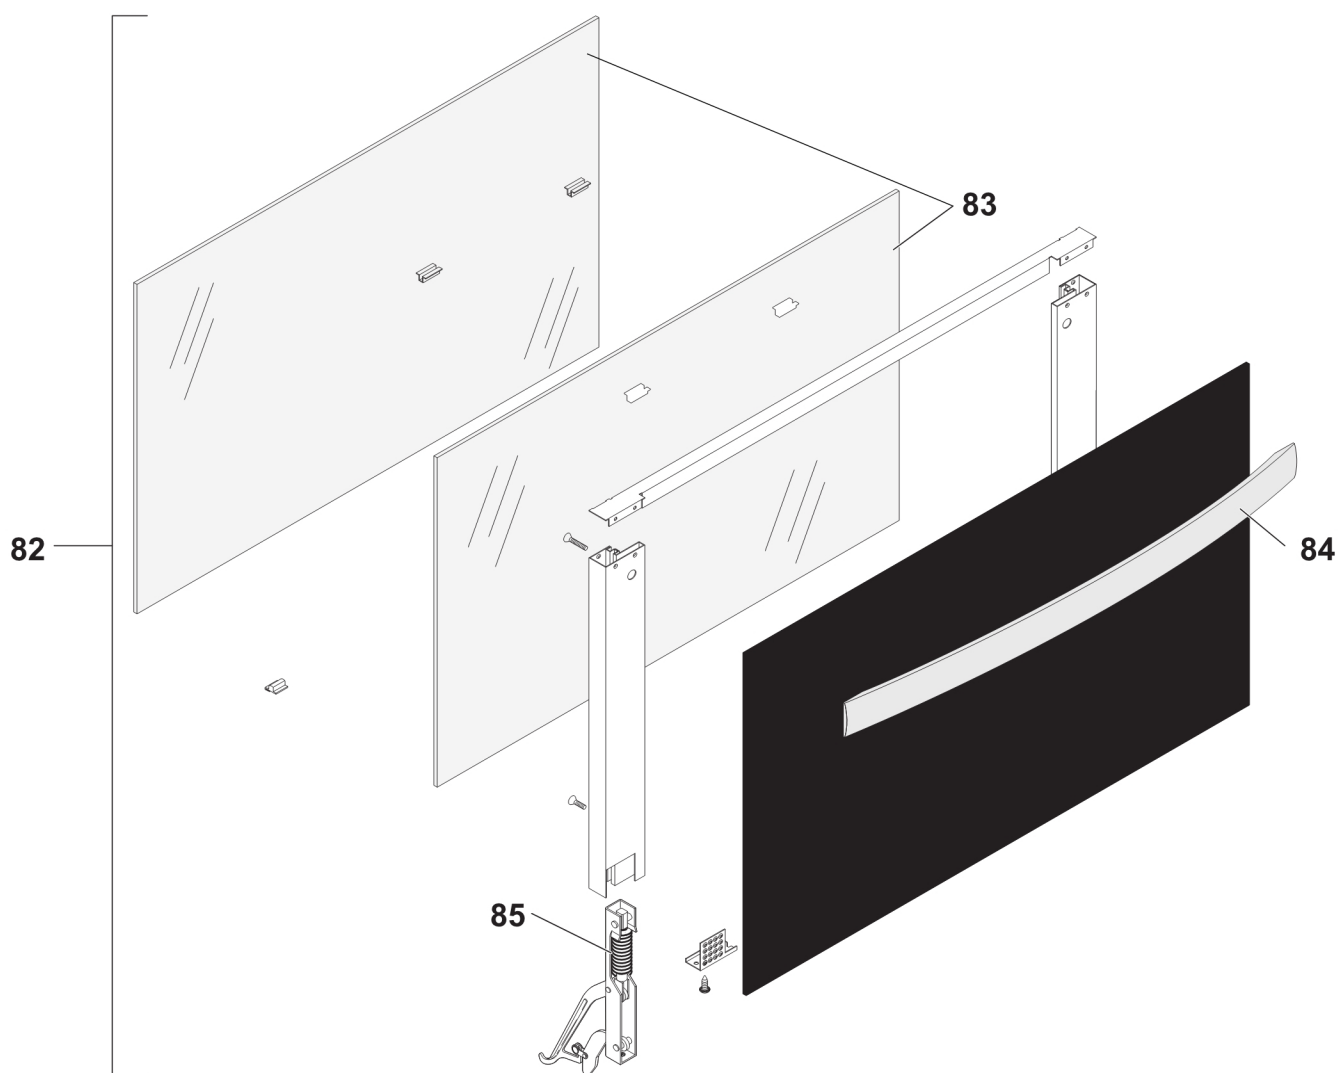

TECNOSTEEL

ESPLOSO CUCINA FREE STANDING FIVECHEF / FIVEPLUS

EXPLODED VIEW OF FREE STANDING COOKER FIVECHEF / FIVEPLUS

FIVECHEF (FC) / FIVEPLUS (FP)

FC965G - FC965MF / FP965G - FP965MF

n°	ARTICLE	DESCRIPTION	PRICE
01	009600714	Enameled wire pan support for lateral burners FC/FP	*
	009600730	Chromed wire pan support for lateral burners FC/FP	€ 14,00
02	009600715	Enameled wire pan support for central burners FC/FP	*
	009600731	Chromed wire pan support for central burners FC/FP	€ 15,00
03	009600716	Cast iron pan support for lateral burners FC/FP	*
04	009600717	Cast iron pan support for central burners FC/FP	*
05	009620715	Diamond-cut burner body for Triple 4KW FP	€ 6,00
06(=50)	012837009	External burner lid for Dual 5KW FC / Triple 4KW FP	€ 4,00
07(=51)	012837010	Inner burner lid for Dual 5KW FC / Triple 4KW FP	€ 1,00
08	009620714	Burner cup for Triple 4KW FP	€ 8,50
12	009620719	Complete Triple 4KW FP (no Thermocouple, no spark plug)	€ 19,50
13	009620712	Diamond-cut burner body for R 3KW FP	€ 2,50
14	009620713	Burner lid for R 3KW FP	€ 1,50
15	009620711	Burner cup for R 3KW FP	€ 2,00
19	009620718	Complete R 3KW FP (no Thermocouple, no spark plug)	€ 6,00
20	009620709	Diamond-cut burner body for SR 2KW FP	€ 1,50
21	009620710	Burner lid for SR 2KW FP	€ 1,50
22	009620708	Burner cup for SR 2KW FP	€ 1,50
26	009620717	Complete SR 2KW FP (no Thermocouple, no spark plug)	€ 4,50
27	009620706	Diamond-cut burner body for AUX 1KW FP	€ 1,00
28	009620707	Burner lid for AUX 1KW FP	€ 1,00
29	009620705	Burner cup for AUX 1KW FP	€ 1,50
33	009620716	Complete AUX 1KW FP (no Thermocouple, no spark plug)	€ 3,50
34	009620503	Stainless steel hob for FP cookers (only hob)	**
35	009610702	Diamond-cut burner body for CHEF SR 2,5KW FC	€ 4,00
36	009610703	Burner lid for CHEF SR 2,5KW FC	€ 4,50
37	009610701	Burner cup for CHEF SR 2,5KW FC	€ 7,50
41	012837025	Diamond-cut burner body for CHEF R 3,5KW FC	€ 6,50
42	012837026	Burner lid for CHEF R 3,5KW FC	€ 6,00
43	012837024	Burner cup for CHEF R 3,5KW FC	€ 9,50
47	009610704	Complete CHEF SR 2,5KW FC (no Thermocouple, no spark plug)	€ 16,00
48	012837042	Complete CHEF R 3,5KW FC (no Thermocouple, no spark plug)	€ 22,00
49	012837008	Diamond-cut burner body for Dual 5KW FC	€ 6,50
50	012837009	External burner lid for Dual 5KW FC / Triple 4KW FP	€ 4,00
51	012837010	Inner burner lid for Dual 5KW FC / Triple 4KW FP	€ 1,00
52	012837007	Burner cup for Dual 5KW FC	€ 17,00
59	012837041	Complete Dual 5KW FC (no Thermocouple, no spark plug)	€ 28,50
60	012837011	Spark plug for Dual 5KW FC	€ 3,00
61	012837014	Thermocouple for Dual 5KW FC	€ 4,00
62	012837027	Thermocouple for CHEF SR 2,5KW and CHEF R 3,5KW FC	€ 4,00
63	012837028	Spark plug for CHEF SR 2,5KW and CHEF R 3,5KW FC	€ 1,50