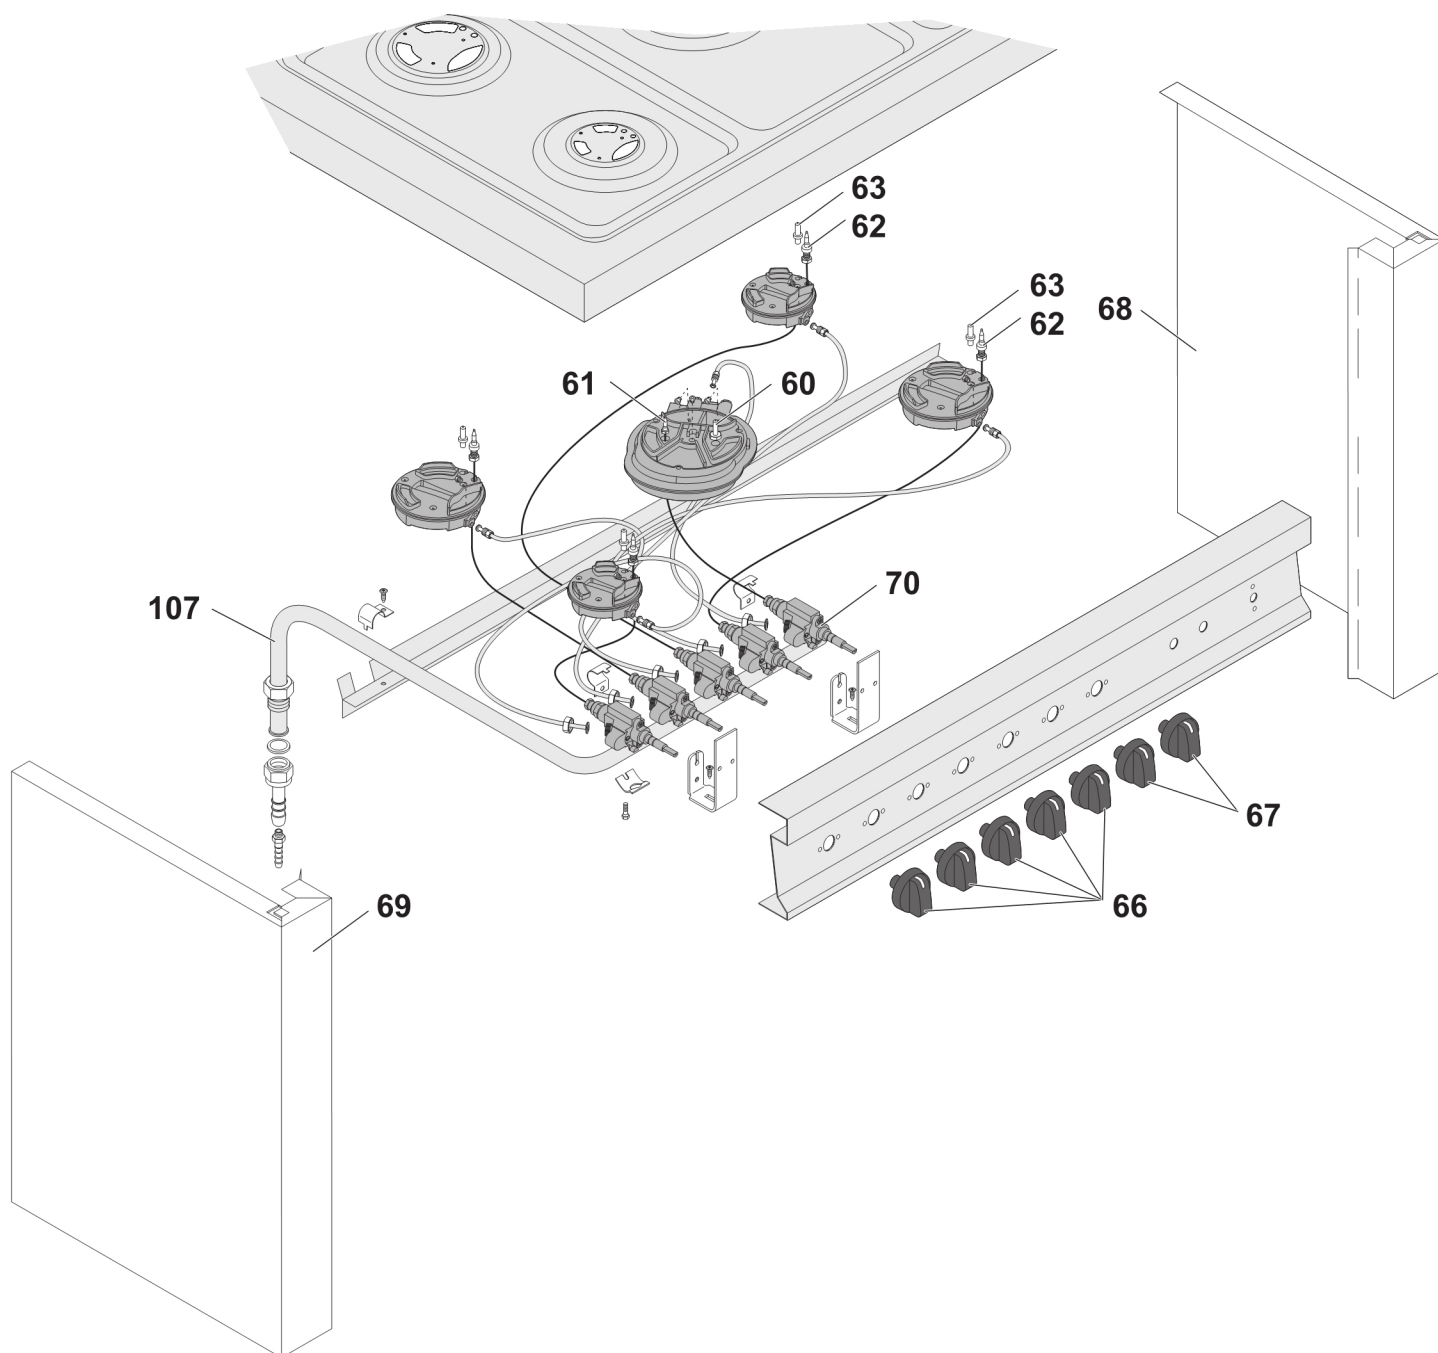

TECNOSTEEL

ESPLOSO CUCINA FREE STANDING FIVECHEF / FIVEPLUS

EXPLODED VIEW OF FREE STANDING COOKER FIVECHEF / FIVEPLUS

FIVECHEF (FC) / FIVEPLUS (FP)

FC965G - FC965MF / FP965G - FP965MF

n°	ARTICLE	DESCRIPTION	PRICE
01	009600714	Enameled wire pan support for lateral burners FC/FP	*
	009600730	Chromed wire pan support for lateral burners FC/FP	€ 14,00
02	009600715	Enameled wire pan support for central burners FC/FP	*
	009600731	Chromed wire pan support for central burners FC/FP	€ 15,00
03	009600716	Cast iron pan support for lateral burners FC/FP	*
04	009600717	Cast iron pan support for central burners FC/FP	*
05	009620715	Diamond-cut burner body for Triple 4KW FP	€ 6,00
06(=50)	012837009	External burner lid for Dual 5KW FC / Triple 4KW FP	€ 4,00
07(=51)	012837010	Inner burner lid for Dual 5KW FC / Triple 4KW FP	€ 1,00
08	009620714	Burner cup for Triple 4KW FP	€ 8,50
12	009620719	Complete Triple 4KW FP (no Thermocouple, no spark plug)	€ 19,50
13	009620712	Diamond-cut burner body for R 3KW FP	€ 2,50
14	009620713	Burner lid for R 3KW FP	€ 1,50
15	009620711	Burner cup for R 3KW FP	€ 2,00
19	009620718	Complete R 3KW FP (no Thermocouple, no spark plug)	€ 6,00
20	009620709	Diamond-cut burner body for SR 2KW FP	€ 1,50
21	009620710	Burner lid for SR 2KW FP	€ 1,50
22	009620708	Burner cup for SR 2KW FP	€ 1,50
26	009620717	Complete SR 2KW FP (no Thermocouple, no spark plug)	€ 4,50
27	009620706	Diamond-cut burner body for AUX 1KW FP	€ 1,00
28	009620707	Burner lid for AUX 1KW FP	€ 1,00
29	009620705	Burner cup for AUX 1KW FP	€ 1,50
33	009620716	Complete AUX 1KW FP (no Thermocouple, no spark plug)	€ 3,50
34	009620503	Stainless steel hob for FP cookers (only hob)	**
35	009610702	Diamond-cut burner body for CHEF SR 2,5KW FC	€ 4,00
36	009610703	Burner lid for CHEF SR 2,5KW FC	€ 4,50
37	009610701	Burner cup for CHEF SR 2,5KW FC	€ 7,50
41	012837025	Diamond-cut burner body for CHEF R 3,5KW FC	€ 6,50
42	012837026	Burner lid for CHEF R 3,5KW FC	€ 6,00
43	012837024	Burner cup for CHEF R 3,5KW FC	€ 9,50
47	009610704	Complete CHEF SR 2,5KW FC (no Thermocouple, no spark plug)	€ 16,00
48	012837042	Complete CHEF R 3,5KW FC (no Thermocouple, no spark plug)	€ 22,00
49	012837008	Diamond-cut burner body for Dual 5KW FC	€ 6,50
50	012837009	External burner lid for Dual 5KW FC / Triple 4KW FP	€ 4,00
51	012837010	Inner burner lid for Dual 5KW FC / Triple 4KW FP	€ 1,00
52	012837007	Burner cup for Dual 5KW FC	€ 17,00
59	012837041	Complete Dual 5KW FC (no Thermocouple, no spark plug)	€ 28,50
60	012837011	Spark plug for Dual 5KW FC	€ 3,00
61	012837014	Thermocouple for Dual 5KW FC	€ 4,00
62	012837027	Thermocouple for CHEF SR 2,5KW and CHEF R 3,5KW FC	€ 4,00
63	012837028	Spark plug for CHEF SR 2,5KW and CHEF R 3,5KW FC	€ 1,50