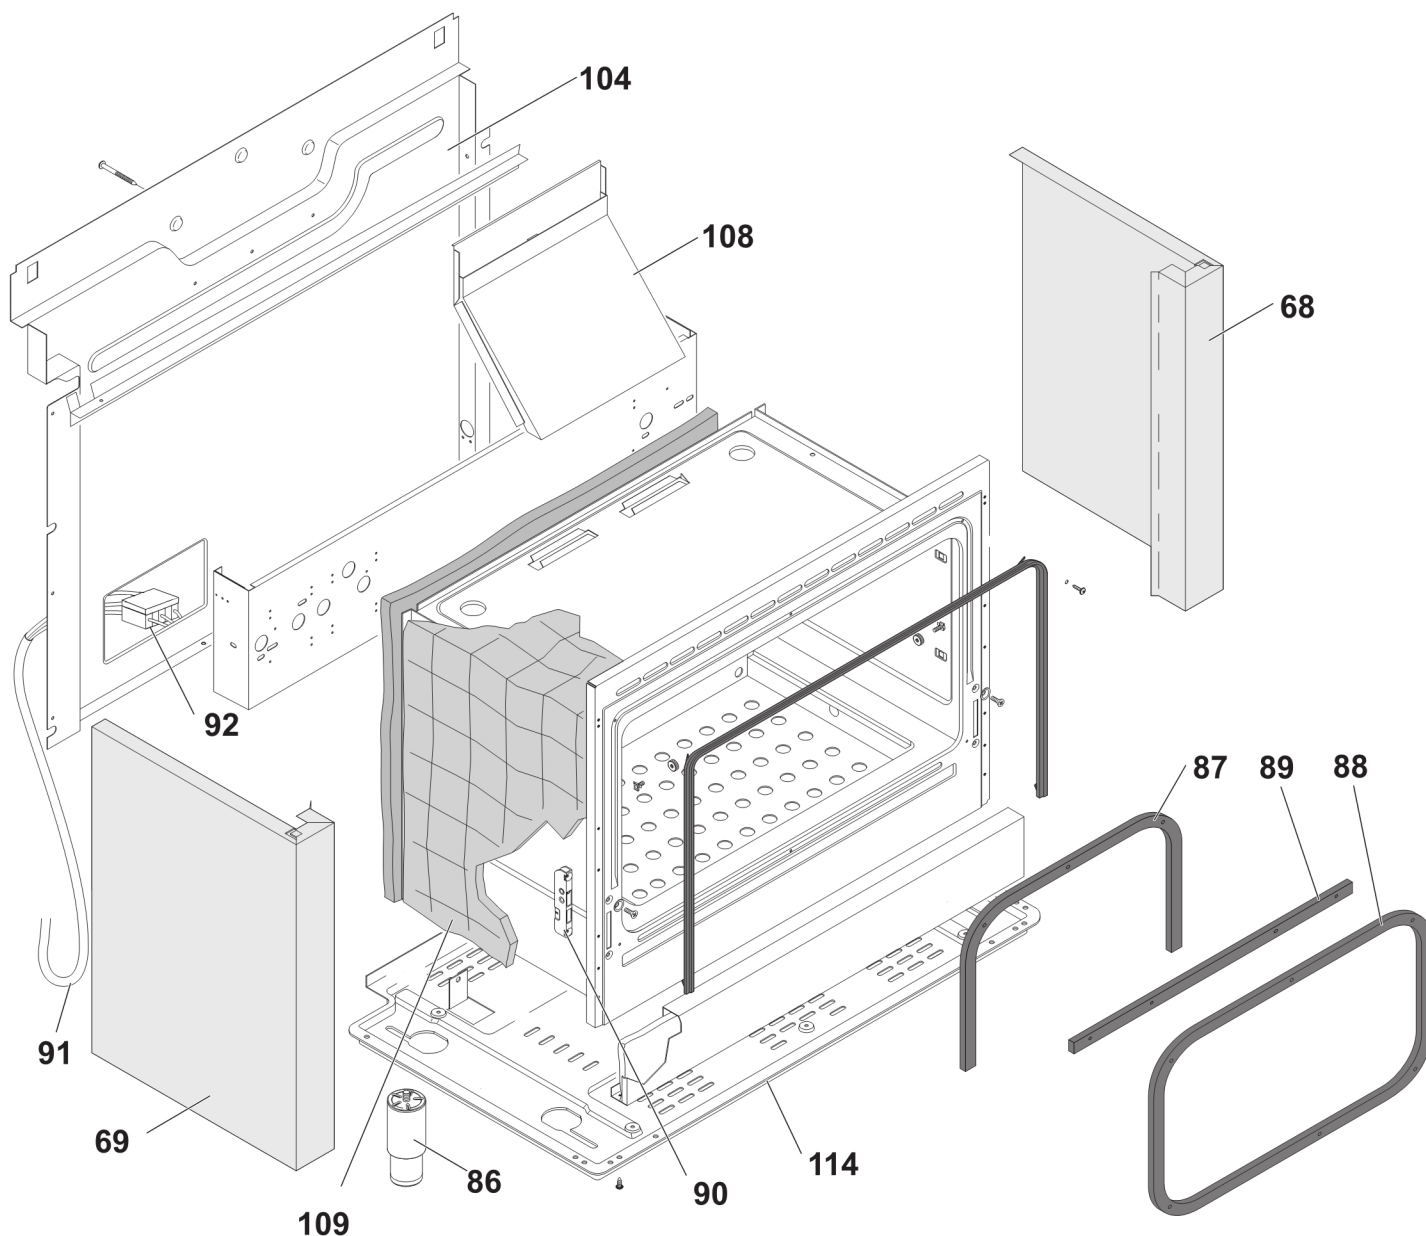

TECNOSTEEL

ESPLOSO CUCINA FREE STANDING FIVECHEF / FIVEPLUS

EXPLODED VIEW OF FREE STANDING COOKER FIVECHEF / FIVEPLUS

FIVECHEF (FC) / FIVEPLUS (FP)

FC965G - FC965MF / FP965G - FP965MF

n°	ARTICLE	DESCRIPTION	PRICE
01	009600714	Enameled wire pan support for lateral burners FC/FP	*
	009600730	Chromed wire pan support for lateral burners FC/FP	€ 14,00
02	009600715	Enameled wire pan support for central burners FC/FP	*
	009600731	Chromed wire pan support for central burners FC/FP	€ 15,00
03	009600716	Cast iron pan support for lateral burners FC/FP	*
04	009600717	Cast iron pan support for central burners FC/FP	*
05	009620715	Diamond-cut burner body for Triple 4KW FP	€ 6,00
06(=50)	012837009	External burner lid for Dual 5KW FC / Triple 4KW FP	€ 4,00
07(=51)	012837010	Inner burner lid for Dual 5KW FC / Triple 4KW FP	€ 1,00
08	009620714	Burner cup for Triple 4KW FP	€ 8,50
12	009620719	Complete Triple 4KW FP (no Thermocouple, no spark plug)	€ 19,50
13	009620712	Diamond-cut burner body for R 3KW FP	€ 2,50
14	009620713	Burner lid for R 3KW FP	€ 1,50
15	009620711	Burner cup for R 3KW FP	€ 2,00
19	009620718	Complete R 3KW FP (no Thermocouple, no spark plug)	€ 6,00
20	009620709	Diamond-cut burner body for SR 2KW FP	€ 1,50
21	009620710	Burner lid for SR 2KW FP	€ 1,50
22	009620708	Burner cup for SR 2KW FP	€ 1,50
26	009620717	Complete SR 2KW FP (no Thermocouple, no spark plug)	€ 4,50
27	009620706	Diamond-cut burner body for AUX 1KW FP	€ 1,00
28	009620707	Burner lid for AUX 1KW FP	€ 1,00
29	009620705	Burner cup for AUX 1KW FP	€ 1,50
33	009620716	Complete AUX 1KW FP (no Thermocouple, no spark plug)	€ 3,50
34	009620503	Stainless steel hob for FP cookers (only hob)	**
35	009610702	Diamond-cut burner body for CHEF SR 2,5KW FC	€ 4,00
36	009610703	Burner lid for CHEF SR 2,5KW FC	€ 4,50
37	009610701	Burner cup for CHEF SR 2,5KW FC	€ 7,50
41	012837025	Diamond-cut burner body for CHEF R 3,5KW FC	€ 6,50
42	012837026	Burner lid for CHEF R 3,5KW FC	€ 6,00
43	012837024	Burner cup for CHEF R 3,5KW FC	€ 9,50
47	009610704	Complete CHEF SR 2,5KW FC (no Thermocouple, no spark plug)	€ 16,00
48	012837042	Complete CHEF R 3,5KW FC (no Thermocouple, no spark plug)	€ 22,00
49	012837008	Diamond-cut burner body for Dual 5KW FC	€ 6,50
50	012837009	External burner lid for Dual 5KW FC / Triple 4KW FP	€ 4,00
51	012837010	Inner burner lid for Dual 5KW FC / Triple 4KW FP	€ 1,00
52	012837007	Burner cup for Dual 5KW FC	€ 17,00
59	012837041	Complete Dual 5KW FC (no Thermocouple, no spark plug)	€ 28,50
60	012837011	Spark plug for Dual 5KW FC	€ 3,00
61	012837014	Thermocouple for Dual 5KW FC	€ 4,00
62	012837027	Thermocouple for CHEF SR 2,5KW and CHEF R 3,5KW FC	€ 4,00
63	012837028	Spark plug for CHEF SR 2,5KW and CHEF R 3,5KW FC	€ 1,50