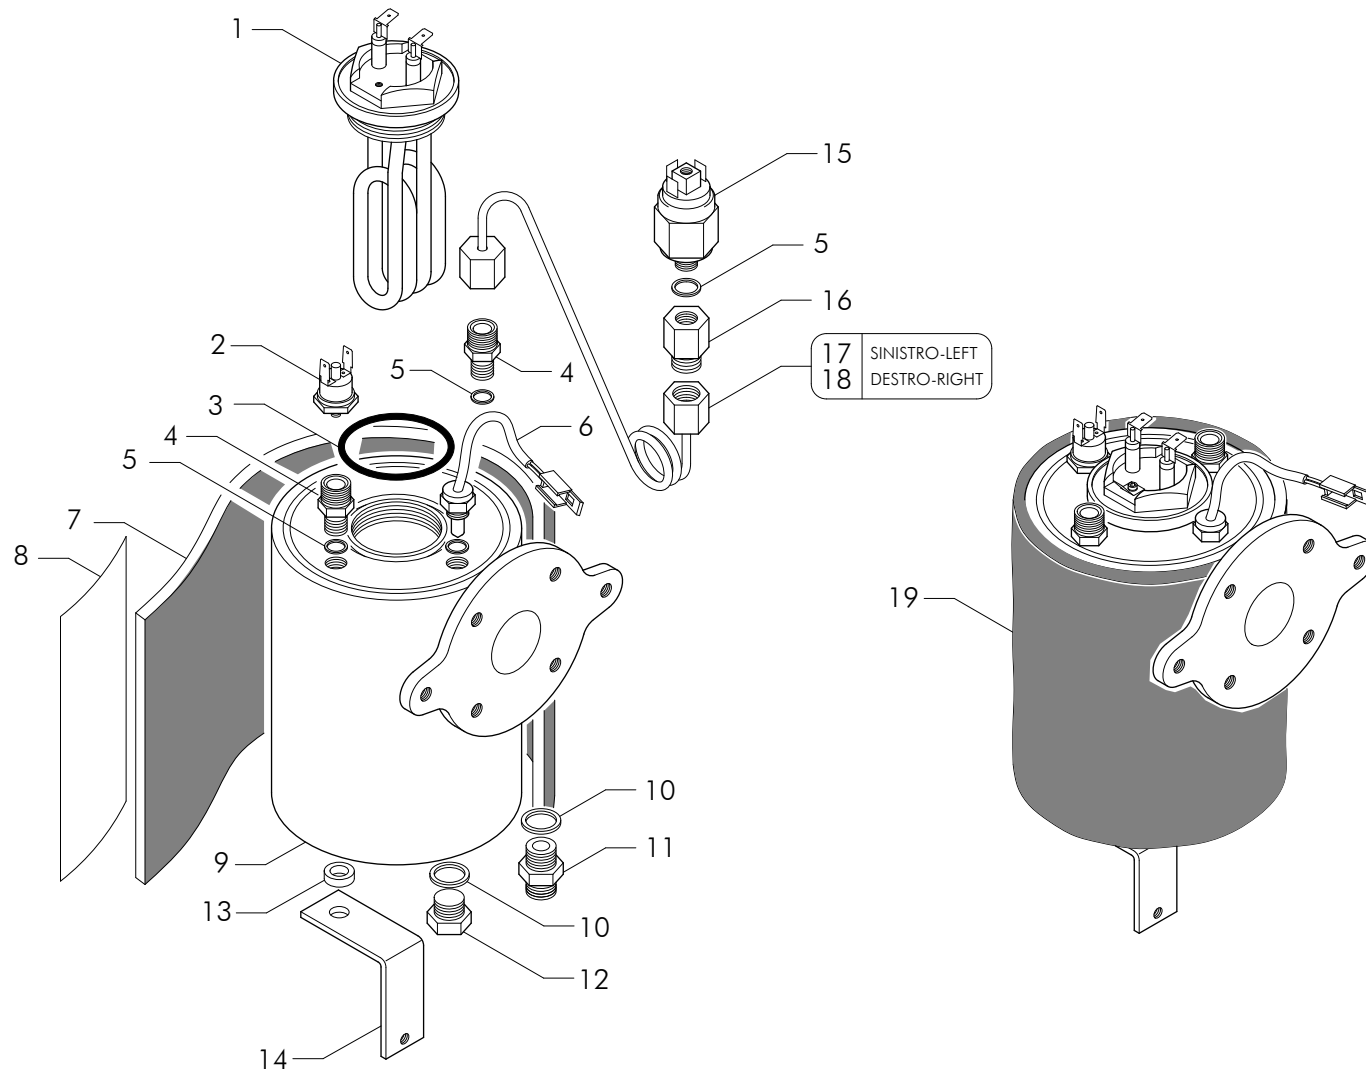

CAFFÈ - COFFEE - CAFÈ - KOFFEE

Pos	Cod.	Denominazione - IT -	Denomination - GB -	Denomination - FR -	Denomination - DE -
1	WY4617201002	RESISTENZA 1"1/4 230-240V 1000-1090W	HEATING ELEMENT 1"1/4 220V 1000W	RESISTANCE ELEC. 1"1/4 220V 1000W	HEIZKORPER 1"1/4 220V 1000W
2	WY20304	TERMOSTATO BIMETALLICO 150.C	THERMOSTAT 150.C	THERMOSTAT 150.C	TERMOSTAT 150.C
3	WY12300040	GUARNIZIONE OR	GASKET OR 4175 VITON	JOINT OR 4175 VITON	OR-DICHTUNG 4175 VITON
4	WY4625707	RACCORDO 1/8x1/4	CONNECTOR 1/8x1/4	RACCORD 1/8x1/4	ANSCHLUSS 1/8x1/4
5	WY12151	GUARNIZIONE RAME 1/8 13x10.2x1.5	COPPER GASKET	JOINT CUIVRE	KUPFERDICHTUNG
6	WY20306006	SONDA NTC CON SENSORE IN VETRO	NTC PROBE WITH GLASS SENSOR	SONDE NTC AVEC CAPTEUR EN VERRE	NTC SONDE
7	WY15182952	ISOLANTE TERMICO CALDAIA GRUPPI	ISOLATING GROUPS BOILER PLUS4	ISOLANTE CHAUDIERE GROUPE PLUS4	VERSCHLUSS WASCHTRICHTER KESSEL PLUS4
8	WY15182948	STRISCIA ADESIVA ISOLANTE TERMICO CALDAIA	BOILER ISOLATING SHELL ADHESIVE LABEL	ETIQUETTE ADHESIVE COQUE ISOLANTE	KLEBEETIKETTE VERSCHLUSS WASCHTRICHTER
9	WY62624003	CALDAIA CAFFÈ	COFFEE BOILER	CHAUDIERE CAFE	KAFFEEKESSEL PLUS 4
10	WY12153	GUARNIZIONE RAME 1/4 17x13.3x1.5	GASKET 1/4 17x13.3x1.5 COPPER	JOINT CUIVRE 1/4 17x13.3x1.5	KUPFERDICHTUNG 1/4 17x13.3x1.5
11	WY4925686	RACCORDO 1/4Mx1/4M	CONNECTOR 1/4Mx1/4M	RACCORD 1/4Mx1/4M	ANSCHLUSS 1/4Mx1/4M
12	WY4925780	TAPPO MASCHIO OTTONE 1/4	BRASS MALE CAP 1/4	BOUCHON MALE LAITON 1/4	MESSING-STOPFEN 1/4
13	WY15333001	BOCCOLA ISOLANTE	ISOLATING EAR-RING	BOUCLE ISOLANT	LOKALISIEREN DES OHRINGS
14	WY78043325	SUPPORTO INFERIORE CALDAIA CAFFÈ	INFERIOR SUPPORT GROUP BOILER	SUPPORTE INFERIEUR CHAUDIERE	MINDERWERTINGER UNTERSTÄTZUNGS KESSEL
15	WY20157	PRESSOSTATO 2BAR	PRESSURE SWITCH 2BAR	PRESSOSTAT 2BAR	TROCHENDRUCKWACHTER 2BAR
16	WY4925743001	RIDUZIONE 1/4Mx1/8F	REDUCTION 1/4Mx1/8F	REDUCTION 1/4Mx1/8F	REDUKTION 1/4Mx1/8F
17	WY52000679	TUBO D-4 L.300	TUBE D-4 L.300 PLUS4 GL165	TUYAU D-4 L.300 PLUS4 GL165	ROHR D-4 L.300 PLUS4 GL165
18	WY52000680	TUBO D-4 L.300	TUBE D-4 L.300 PLUS4 GL166	TUYAU D-4 L.300 PLUS4 GL166	ROHR D-4 L.300 PLUS4 GL166
19	WY83620039R	KIT CALDAIA GRUPPO	ASSEMBLY GROUP BOILER PLUS4	ENSEMBLE CHAUDIERE GROUPE PLUS4	KESSEL EINHEIT PLUS4 GRUPPE