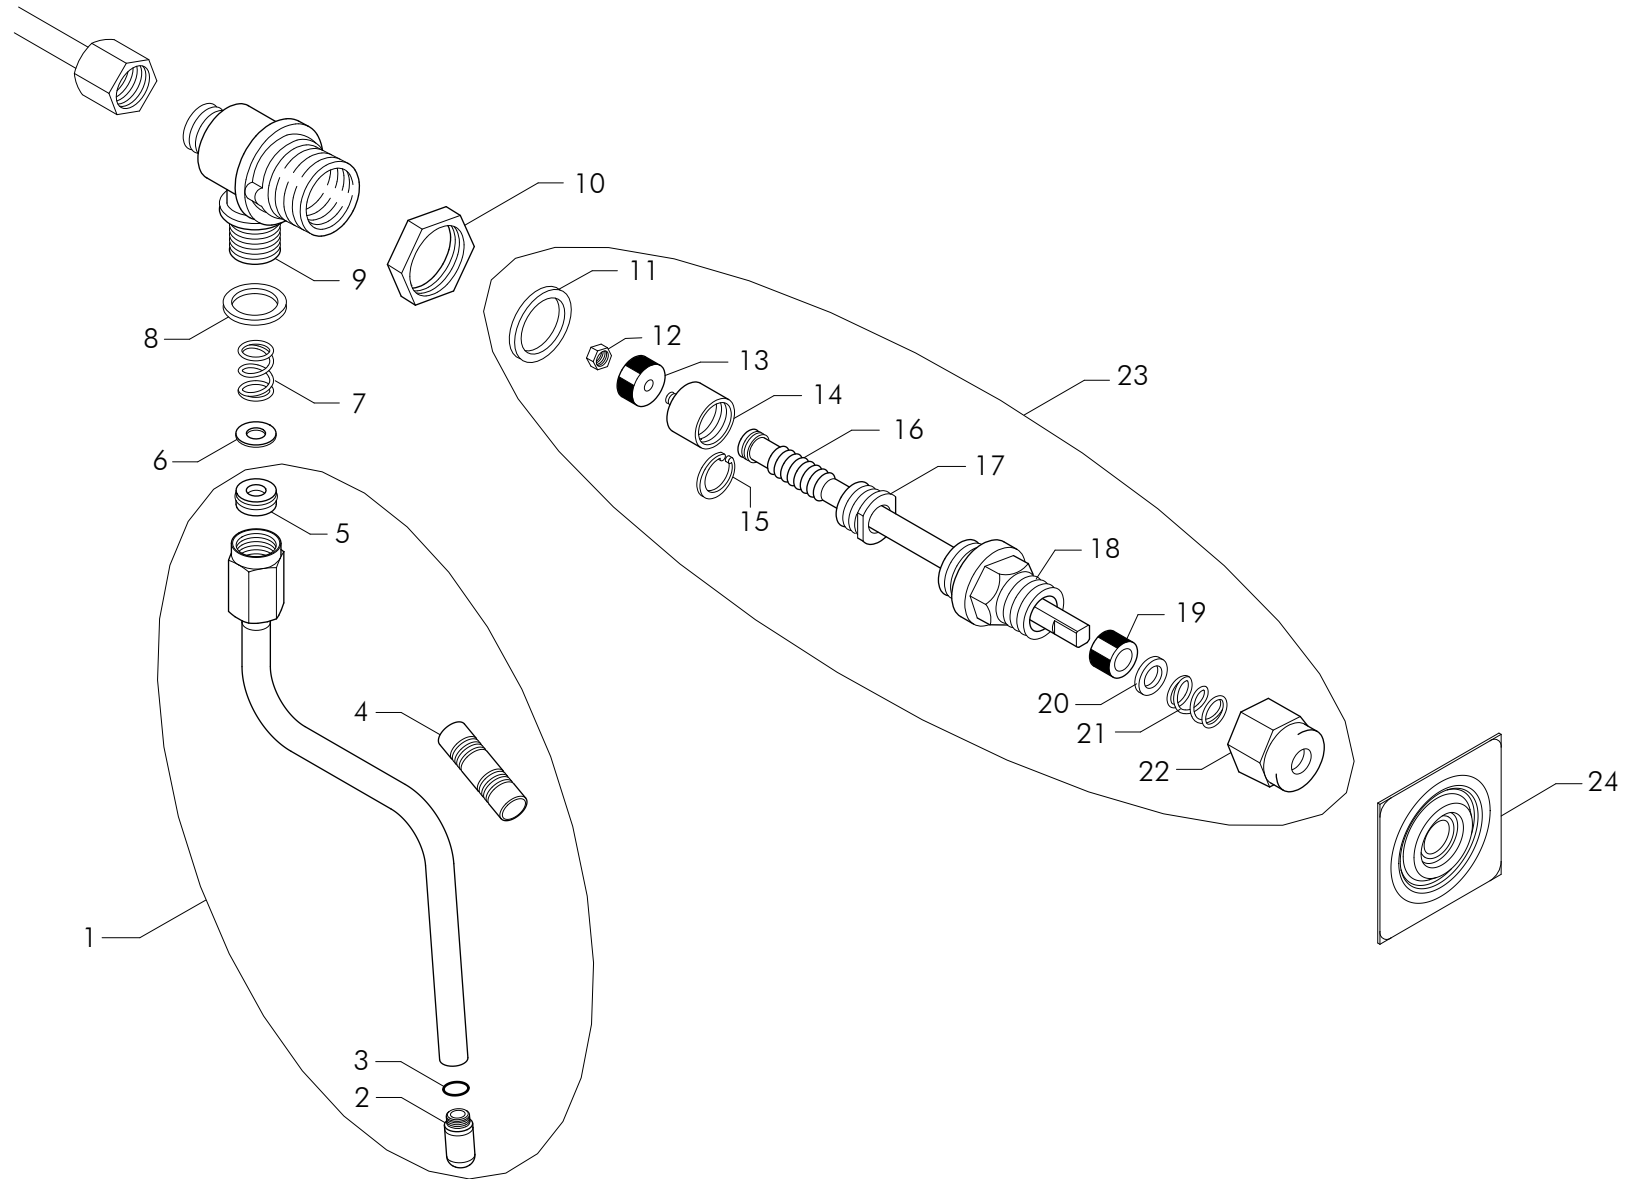

EASY CLEAN

Pos	Cod.	Denominazione - IT -	Denomination - GB -	Denomination - FR -	Denomination - DE -
1	WY25763170	LANCIA VAPORE INOX EASY CLEAN D14	STEAM TUBE S.STEEL D.14 EASY CLEAN	TUYAU VAPEUR EASY CLEAN	EASY CLEAN DAMPFROHRSATZ
2	WY4725763247	SPRUZZATORE 4 FORI LANCIA EASY CLEAN	STAINLESS STEEL WATER NOZZLE	ATOMISEUR D' EAU INOX	WASSERDAMPFER
3	WY12300101	GUARNIZIONE OR 2031 7,66X1,78 EPDM	GASKET OR 2031 7,66X1,78 EPDM	JOINT OR 2031 7,66X1,78 EPDM	DICHTUNG OR 2031 7,66X1,78 EPDM
4	WY15296013	GOMMINO ANTISCOT X TUBO VAP D10-D12 L50	ANTI-BURNING RUBBER D10-D12 L50	ELEMENT ANTI-BRULURE D10-D12 L50	GUMMI GEGEN VERBRENNUNGEN F. D10-D12
5	WY12661	GUARNIZIONE OR CON LUNETTA VAPORE	OR REST FOR ST.STEEL STEAM PIPE	OR LUNETTE P.RESSORT TUYAU VAP. INOX	HALBE OR-DICHT.F.FEDER DAMPFROHR ED
6	WY23260018	RONDELLA ELASTICA D-14,2 Sp.1	WASHER D-14,2	RONDELLE D-14,2	SCHEIBE D-14,2
7	WY10465001	MOLLA De 11,4 Df1,7 AISI 302	STEAM SPRING S.STEEL	RESSORT AISI	DAMPF HAHNFEDEN STAHL
8	WY12010	GUARNIZIONE TEFLON ACQUA/VAPORE 20x17x2	PIPE GASKET TEFLON 20x17x2 10 PCS	JOINT TUYAU TEFLON EAU/VAP 20x17x2	TEFLON-DICHTUNG WASSER/VAP 20x17x2
9	WY4953003	CORPO RUBINETTO	TAP BODY	CORPS DE ROBINET	HAHNKORPER
10	WY25384	DADO OTTONE M26x1.5	BRASS NUT 26X1.5	ECROU LAITON 26X1.5	MESSING-MUTTER 26X1.5
11	WY12158	GUARNIZIONE 26x20.5x2	GASKET 26x20.5x2	JOINT 26x20.5x2	DICHTUNG 26x20.5x2
12	WY23050	DADO OTTONE M3	BRASS NUT M3	ECROU LAITON M3	MESSING-MUTTER M3
13	WY12203	GUARNIZIONE HNBR 15x4x4 10 PZ	RUBBER GASKET 15x4x4 10 PCS	JOINT EN CAOUTCHOUC 15X4X4 10 PCES	GUMMIDICHTUNG 15x4x4 10 ST
14	WY4925616	PISTONCINO RUBINETTO	TAP JUMPER	PISTON ROBINET	HAHNKOLBEN
15	WY10001	ANELLO ARRESTO D6 INOX	STEEL CIRCLIP	CIRCLIP INOX	STAHLHALTENRING
16	WY4625312	ASTA RUBINETTO CROMATA L139 CW510L/Cr	CHROMED TAP SHAFT	TIGE ROBINET CHROME	HAHNSTANGE CHROM
17	WY4925461	GHIERA RUBINETTO	TAP RING NUT	EMBOUT ROBINET	HAHNZWINGE
18	WY4925678001	RACCORDO RUBINETTO	TAP FITTING	RACCORD ROBINET	HAHNANSCHLUSSTUCK
19	WY12204	GUARNIZIONE GOMMA RUBINETTO 12.5x7.5x9	TAP RUBBER GASKET 12.5x7.5x9 10 PCS	JOINT CAOUTCHOUC ROB. 12.5X7.5X9	HAHNDICHTUNG 12.5x7.5x9 10 ST
20	WY25655	RONDELLA RUBINETTO	TAP WASHER	RONDELLE ROBINET	HAHNSCHEIBE
21	WY10452	MOLLA RUBINETTO ACQUA/VAPORE N4	WATER/STEAM TAP SPRING N4	RESSORT DE ROBINET EAU-VAPEUR N4	WASSER/DAMPF HAHNFEDER N4
22	WY25385001	DADO PREMISTOPPA RUBINETTO	TAP STUFFING NUT	ECROU DE PRESSE-ETOUPE ROBINET	STOPFBUCHSE MUTTER - HAHN
23	WY4656104R	ASSIEME RUBINETTO ACQUA/VAPORE	WATER/STEAM TAP UNIT BODY	ENSEMBLE ROBINET EAU/VAPEUR	WASSER/DAMPF ROHRSATZ
24	WY15259005	SOFFIETTO	BELLOWS	SOUFFLET	BALG