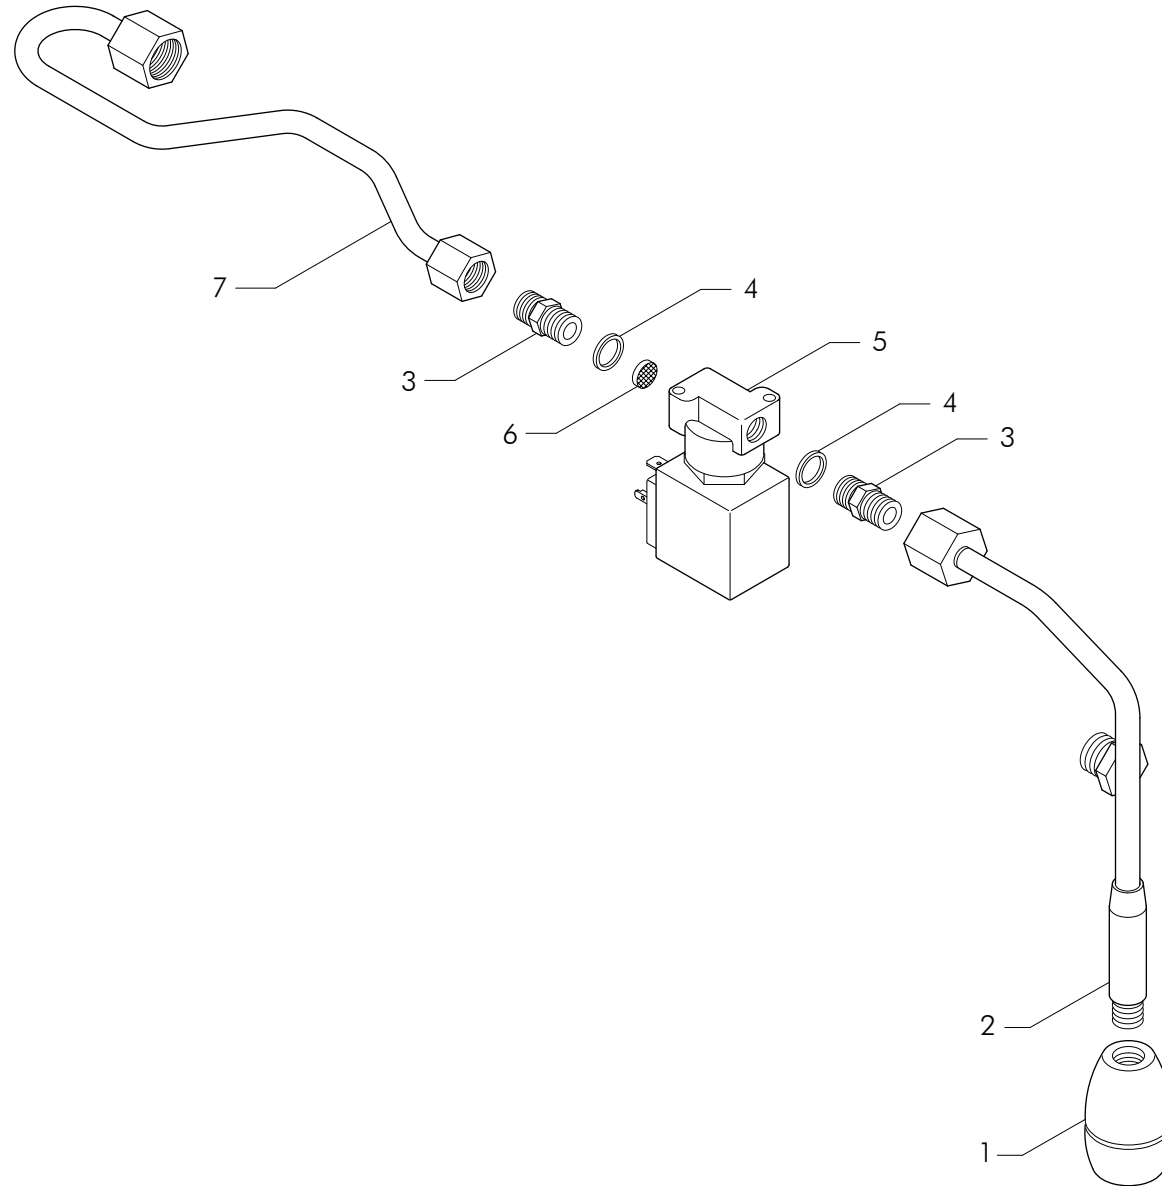

ACQUA - WATER - EAU - WASSER

Pos	Cod.	Denominazione - IT -	Denomination - GB -	Denomination - FR -	Denomination - DE -
1	WY25763002	SPRUZZATORE ACQUA INOX FISSO	S.STEEL WATER NOZZLE	ATOMISEUR D' EAU INOX	WASSERDAMPFER
2	WY52000683	TUBO D-8 L.150	TUBE D-8 L.150	TUYAU D-8 L.150	ROHR D-8 L.150
3	WY4925686	RACCORDO 1/4Mx1/4M	CONNECTOR 1/4Mx1/4M	RACCORD 1/4Mx1/4M	ANSCHLUSS 1/4Mx1/4M
4	WY12153	GUARNIZIONE RAME 1/4 17x13.3x1.5	GASKET 1/4 17x13.3x1.5 COPPER	JOINT CUIVRE 1/4 17x13.3x1.5	KUPFERDICHTUNG 1/4 17x13.3x1.5
5	WY4618161975	ELETTROVALVOLA 2V 1/4 D-4,8 120V CW510L	EL.VALVE 2V 1/4 D-4.8 120V 50HZ ETL4	EL. 2V 1/4 D-4,8 120V 50HZ ETL4	EL. 2V 1/4 D-4,8 120V 50HZ ETL4
5	WY4618161977	ELETTROVALVOLA 2V 1/4 D-4.8 230V/50	EL.VALVE 2V 1/4 D-4,8 230V/50 CW510L	EL. 2V 1/4 D-4,8 230V/50 CW510L	EL. 2V 1/4 D-4.8 230V/50 CW510L
6	WY10254	FILTRO ACCIAIO 160-200 MESH	STEEL FILTER 160-200 MESH	FILTRE EN ACIER 160-200 MESH	STAHLFILTER 160-200 MESH
7	WY52004401	TUBO D-8 L.300	TUBE D-8 L.300 2GR W374	TUYAU D-8 L.300 W374	ROHR D-8 L.300 2GR W374