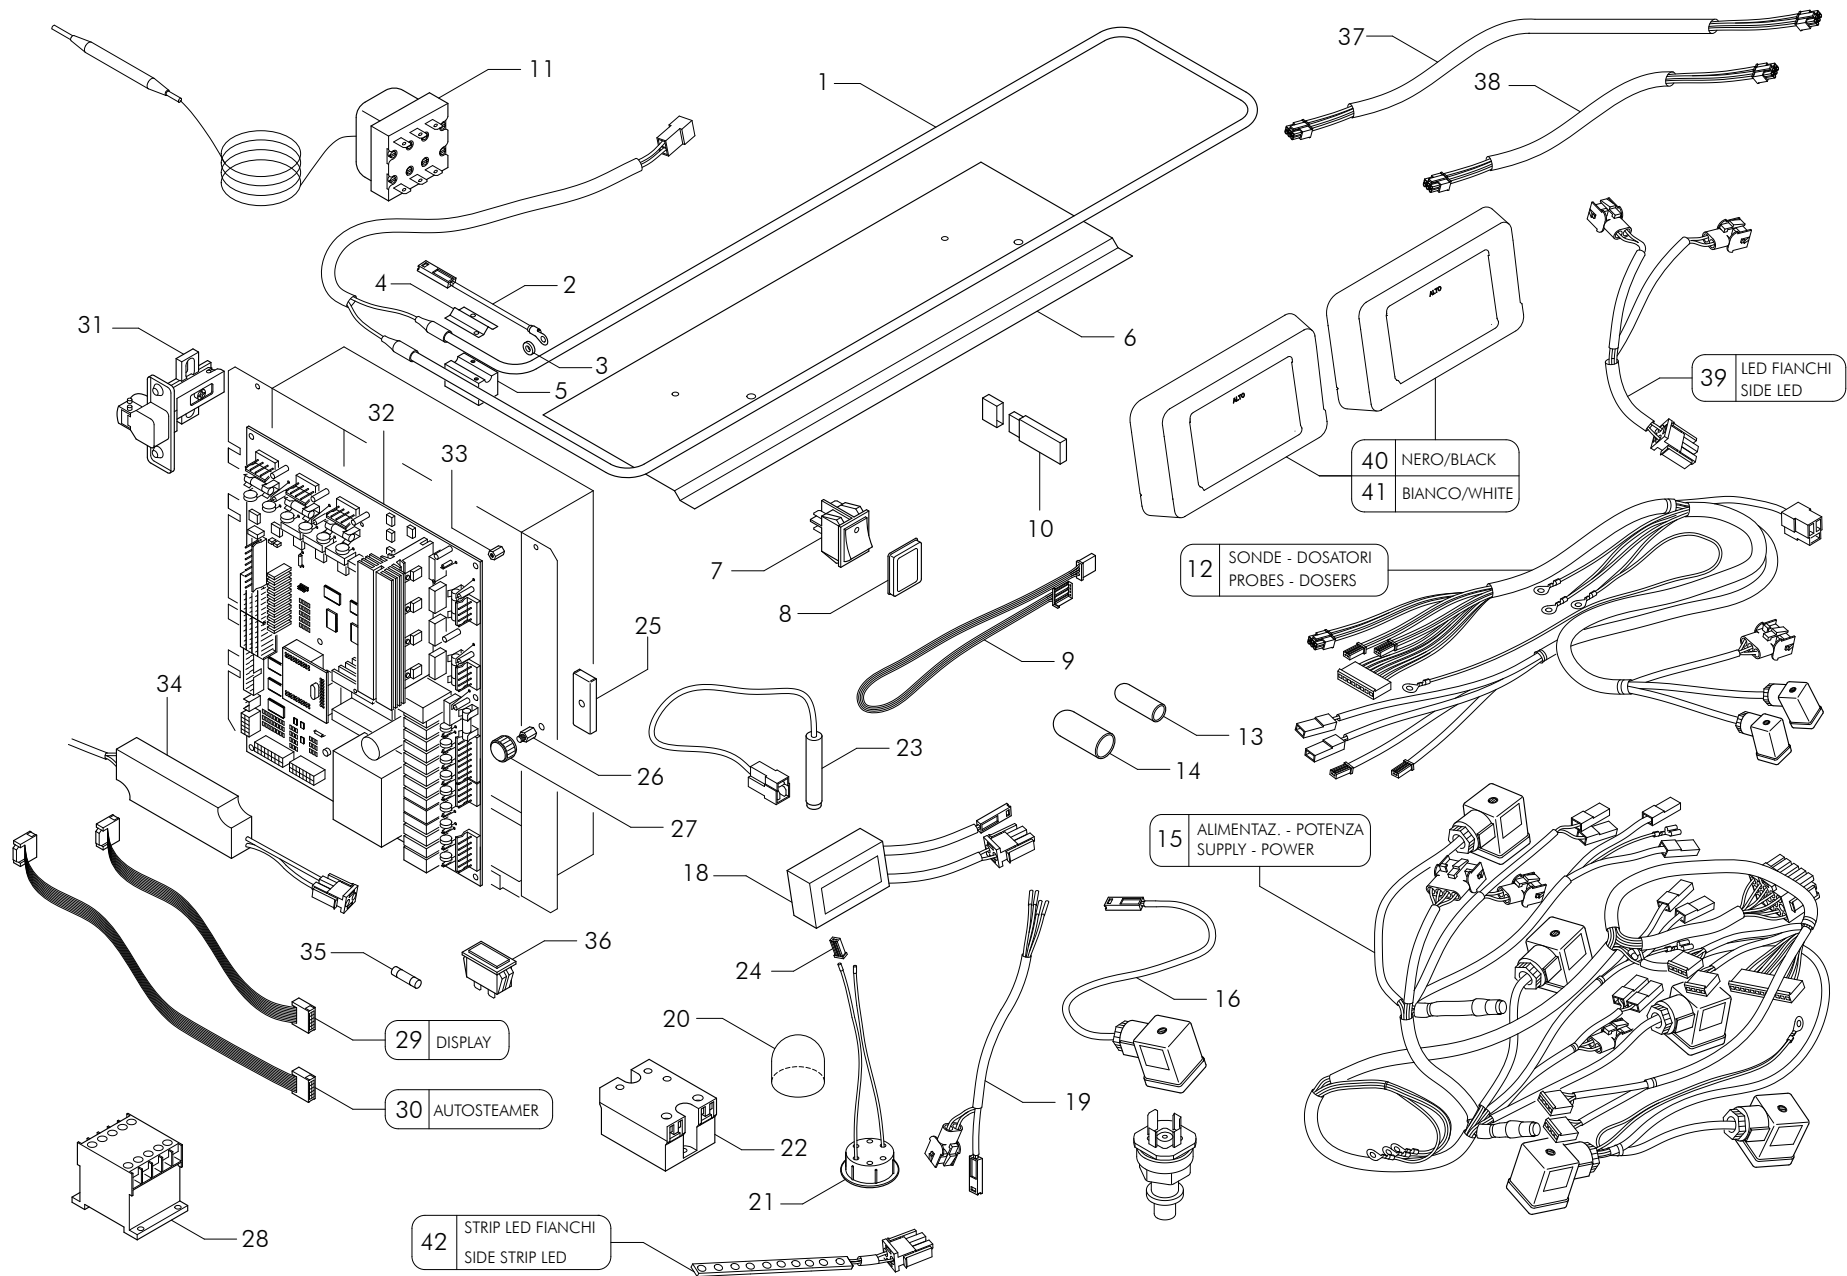

Pos	Cod.	Denominazione - IT -	Denomination - GB -	Denomination - FR -	Denomination - DE -
1	WY17025012	RESISTENZA 2GR 230V 200W SCTE	HEATING ELEMENT 2GR 230V 200W	RESISTANCE 2GR 230V 200W	HEIZKORPER 2GR 230V 200W
1	WY17025014	RESISTENZA 3GR 230V 250W SCTE	HEATING ELEMENT 3GR 230V 250W	RESISTANCE 3GR 230V 250W	HEIZKORPER 3GR 230V 250W
2	WY20306004	SONDA NTC	NTC PROBE	SONDE NTC	NTC SONDE
3	WY12012	GUARNIZIONE TEFLON 8.5x4x2	GASKET TEFLON 8.5x4x2	JOINT TEFLON 8.5x4x2	DICHTUNG TEFLON 8.5x4x2
4	WY77583100	STAFFA BLOCCHETTO SONDA	BLOCK BRACKET	ETRIER BLOC	ANSCHLAG BUGEL
5	WY25338000	BLOCCHETTO SONDA NTC	PROBE BLOCK NTC	BLOC SONDE NTC	SONDE ANSCHLAG NTC
6	WY77614065	PIASTRA PER RESISTENZA 2GR	HEATING EL. PLATE 2GR	PLAQUE RESISTANCE 2GR	HEIZKORPER PLATTE 2GR
6	WY77614066	PIASTRA PER RESISTENZA 3GR	HEATING EL. PLATE 3GR	PLAQUE RESISTANCE 3GR	HEIZKORPER PLATTE 3GR
7	WY18263	INTERRUTTORE BIP. NERO LED LUMIN.ROSSO	BIP. LUMIN. BLACK SWITCH	INTER.BIP.LUMIN. NOIR	ZWEIP.SCHALTER M. SCHWARZ LEUCHTE
8	WY19049	COPERTURA INTERRUTTORE	SWITCH COVER	PROTECTION INTERRUPTEUR	SCHALTER ABD.
9	WY22628026	CAVO USB 2.0 M/F PANN. L.1500	USB CABLE 100 CM	CABLE USB 100 CM	KABEL USB 100 CM
10	WY18090193	PENNA USB PROGRAMMAZIONE	USB PEN FOR PROGRAMMING	CLE USB PROGRAMMATION	USB STICK FUR PROGRAMMIERUNG
11	WY56930010	ASSIEME TERMOSTATO EGO	THERMOSTAT ASSEMBLY	ENSEMBLE THERMOSTAT	THERMOSTAT
12	WY22716070	CABLAGGIO SONDE-DOSATORI-TRASD. 2GR	WIRING PROBE-TRANSDUCERS 2GR	CABLAGE SONDE-TRANSDUCTEURS 2GR	SONDE-SCHALLKOPFE VERDRAHTUNG 2GR
12	WY22716384	CABLAGGIO SONDE-DOSATORI-TRASD. 3GR	WIRING PROBE-TRANSDUCERS 3GR	CABLAGE SONDE-TRANSDUCTEURS 3GR	SONDE-SCHALLKOPFE VERDRAHTUNG 3GR
13	WY15048501	CAPPUCCIO EPDM 12,20x38,11	HOOD 12,20x38,11	HOUSSE 12,20x38,11	HAUBE 12,20x38,11
14	WY15048500	CAPPUCCIO SILICONE 17,45x44,45	SILICONE HOOD 17,45x44,45	HOUSSE SILICONE 17,45x44,45	SILIKON HAUBE 17,45x44,45
15	WY22716152	CABLAGGIO ALIMENTAZIONE-POTENZA 2GR 1PH D4	CABLE SUPPLY-POWER 2GR 1PH D4	CABLE ALIMENTATION-PUISSANCE 2GR 1PH D4	KABEL VERSORGUNG-LEISTUNGEN 2GR 1PH D4
15	WY22716153	CABLAGGIO ALIMENTAZIONE-POTENZA 2GR 1PH UL	CABLE SUPPLY-POWER 2GR 1PH UL	CABLE ALIMENTATION-PUISSANCE 2GR 1PH UL	KABEL VERSORGUNG-LEISTUNGEN 2GR 1PH UL
15	WY22716154	CABLAGGIO ALIMENTAZIONE-POTENZA 2GR 3PH+N	CABLE SUPPLY-POWER 2GR 3PH+N	CABLE ALIMENTATION-PUISSANCE 2GR 3PH+N	KABEL VERSORGUNG-LEISTUNGEN 2GR 3PH+N
15	WY22716155	CABLAGGIO ALIMENTAZIONE-POTENZA 3GR 1PH	CABLE SUPPLY-POWER 3GR 1PH	CABLE ALIMENTATION-PUISSANCE 3GR 1PH	KABEL VERSORGUNG-LEISTUNGEN 3GR 1PH
15	WY22716156	CABLAGGIO ALIMENTAZIONE-POTENZA 3GR 1PH UL	CABLE SUPPLY-POWER 3GR 1PH UL	CABLE ALIMENTATION-PUISSANCE 3GR 1PH UL	KABEL VERSORGUNG-LEISTUNGEN 3GR 1PH UL
15	WY22716157	CABLAGGIO ALIMENTAZIONE-POTENZA 3GR 3PH+N	CABLE SUPPLY-POWER 3GR 3PH+N	CABLE ALIMENTATION-PUISSANCE 3GR 3PH+N	KABEL VERSORGUNG-LEISTUNGEN 3GR 3PH+N
16	WY22715965	CABLAGGIO TRASDUTTORE DI PRESSIONE	PRESSURE TRANSMITTER CABLE	CABLE TRANSMETTEUR DE PRESSION	KABEL DRUCKMESSUMFORMER
18	WY18559015	ALIMENTATORE 100V-270V 350mA	POWER UNIT 100V-270V 350mA	ALIMENTATION 100V-270V 350mA	NETZTEIL 100V-270V 350mA
19	WY22715963	CABLAGGIO INTERFACCIA SWITCHING LED	SWITCHING LED INTERFACE CABLE	CABLE INTERFACE SWITCHING LED	KABEL SCHNITTSTELLE SWITCHING LED
19	WY22715969	CABLAGGIO INTERFACCIA SECONDARIO	SWITCHING LED INTERFACE CABLE SECONDARY	CABLE INTERFACE SWITCHING LED SECON	KABEL SCHNITTSTELLE SWITCHING LED
20	WY15048501	CAPPUCCIO EPDM 12,20x38,11	HOOD 12,20x38,11	HOUSSE 12,20x38,11	HAUBE 12,20x38,11
21	WY21040005	LAMPADA LED	LED LIGHT	LAMPE LED	LED LAMPE
22	WY18460005	RELAIS STATICO 50A	RELAY 50A	RELAIS STATIQUE 50A	RELAIS 50A
23	WY18255003	SENSORE RILEVATORE DI UMIDITA'	HUMIDITY DETECTOR SENSOR	CAPTEUR HUMIDITE	FEUCHTIGKEIT SENSOR
24	WY15037	CONNETTORE FEMMIMA 2VIE NERO	CONNECTOR FEMALE - 2 WAYS BLACK	CONNECTEUR FEMELLE 2V	FEMALE CONNECTOR
25	WY25030	MAGNETE 40x14x4 NICHELATO	NICKEL-PLATED MAGNET 40x14x4	MAGNETO NICKELE 40x14x4	VERNICKELTER MAGNET 40x14x4
26	WY25419005	DISTANZIALE FERRO Ni	STEEL SPACER	ENTRETOISE INOX	STAHL DISTANZSTUCK
27	WY15259102	MANOPOLA ZIGRINATA M4	KNOB M4	POIGNEE M4	HANDGRIF M4
28	WY20299003	TELERUTTORE AF16 30A 100/250V	RELAY SWITCH AF16 30A 100/250V	TELERUPTEUR AF16 30A 230/240V	CONTROL SWITCH AF16 30A 230/240V
29	WY22628016	CAVO DISPLAY 135 CM	DISPLAY CABLE 135 CM	CABLE DISPLAY 135 CM	KABEL DISPLAY 135 CM
30	WY22628	CAVO PULSANTIERA 10 POLI 140CM	140 CM CABLE FOR P.BUTTON PANEL	CABLE CLAVIER 10 POLES 140 CM	KABEL BEDIENBL. 10 POLIG 140CM