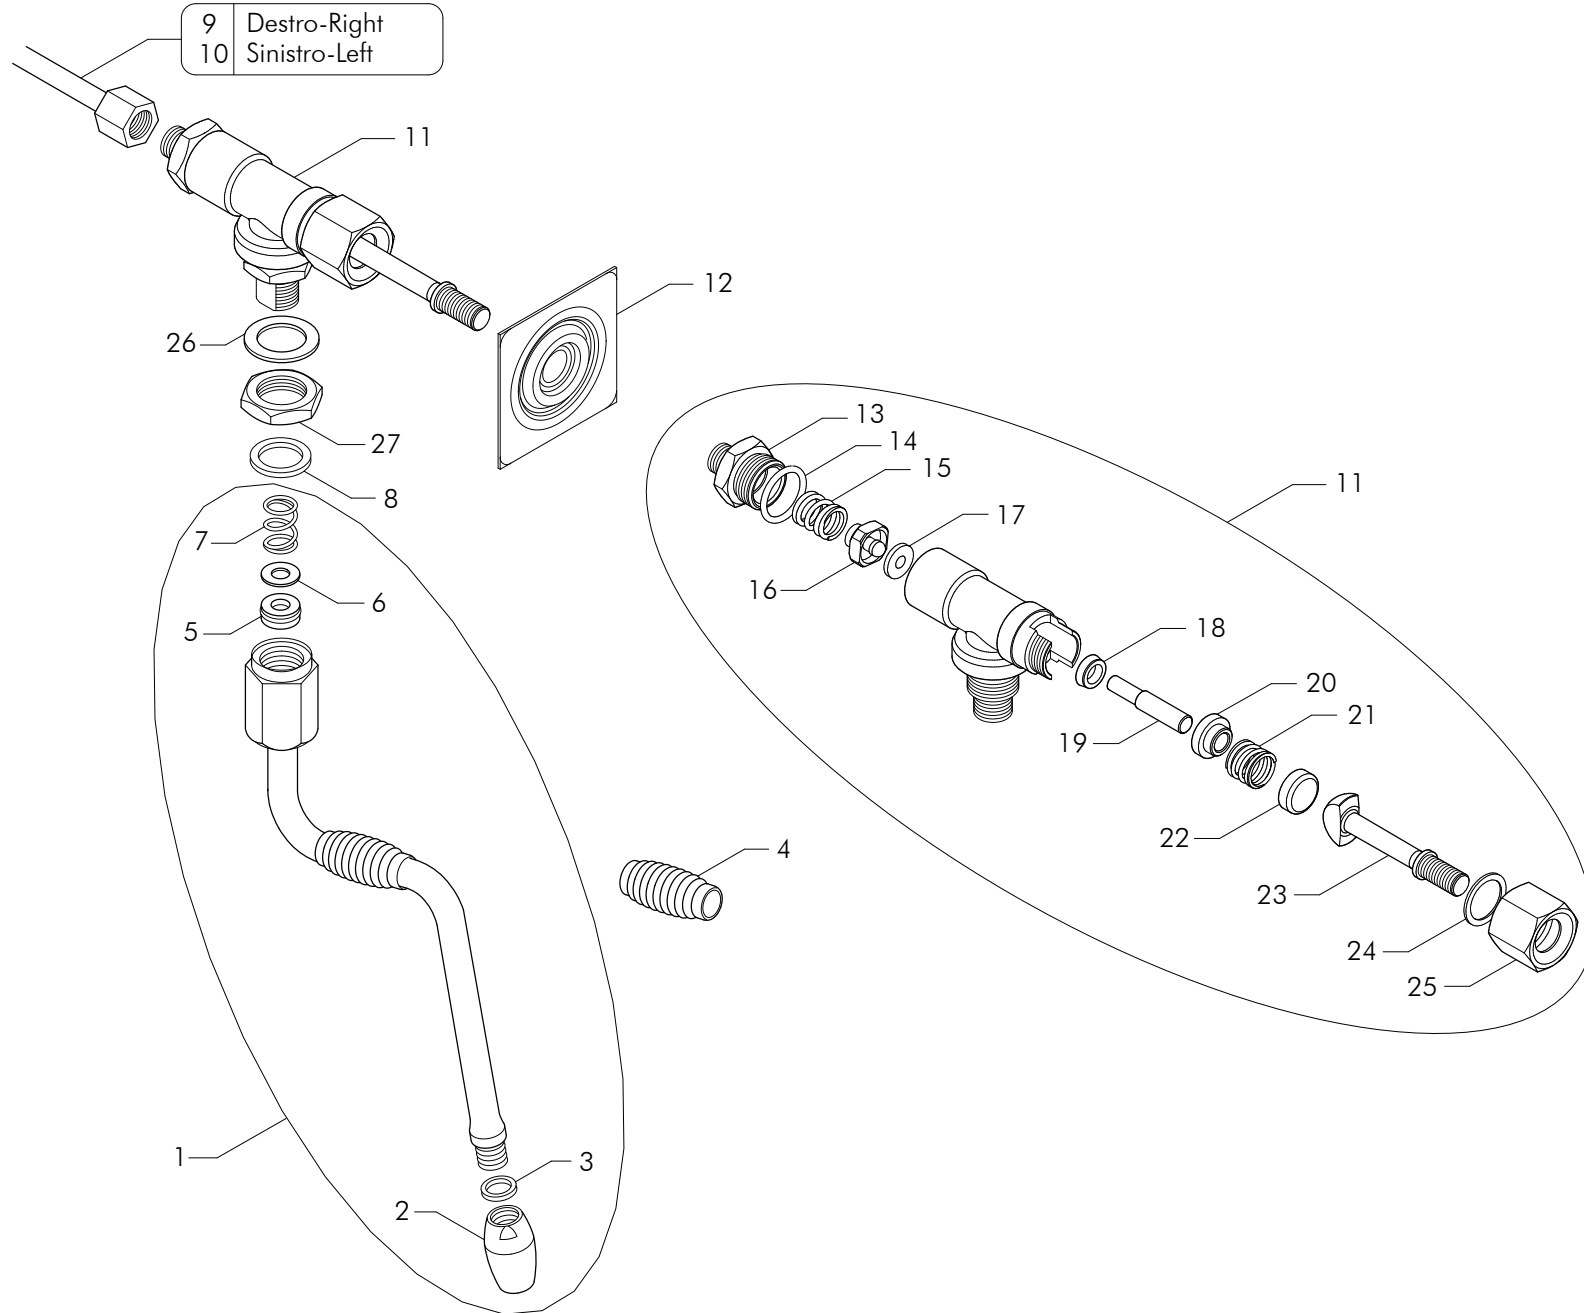

VAPORE - STEAM - VAPEUR - DAMPF

VAPORE - STEAM - VAPEUR - DAMPF

Pos	Cod.	Denominazione - IT -	Denomination - GB -	Denomination - FR -	Denomination - DE -
1	WY25763163	TUBO VAPORE D.10 INOX SPRZ.4 FORI	STEAM PIPE ASSEMBLY D.10 S.STEEL	TUYAU VAPEUR D.10 INOX	DAMPFROHRSATZ D.10 STAHL
2	WY25763074	SPRUZZATORE VAPORE INOX TUBO D.10 4 FORI	S.STEEL STEAM SPRAYER D.10 4 FORI	PULVERISATEUR VAPEUR D.10 4 FORI	INNENSPRITZDUSE D.10 4 FORI
3	WY12662	GUARNIZIONE ALL.SPRUZZATORE VAP.INOX D.10	ALUM.SEAL FOR ST.STEEL STEAM	JOINT ALU GICLEUR VAP. INOX D.10	ALUMINIUMDICHT.DAMPFSTR.EDELSTAHL D.10
4	WY15296001	GOMMINO ANTISCOTTAURA D.10	ANTI-BURNING RUBBER EL. FOR STEAM PIPE	ELEMENT ANTI-BRULURE POUR TUYAU VAP.D10	GUMMI GEGEN VERBRENNUNGEN F. DAMPFROHR
5	WY12661	GUARNIZIONE OR CON LUNETTA P.MOLLA	OR REST FOR ST.STEEL STEAM PIPE	OR LUNETTE P.RESSORT TUYAU VAP. INOX	HALBE OR-DICHT.F.FEDER DAMPFROHR ED
6	WY23260018	RONDELLA ELASTICA D-14,2 Sp.1	WASHER D-14,2	RONDELLE D-14,2	SCHEIBE D-14,2
7	WY10465001	MOLLA De 11,4 Df1,7 AISI 302	STEAM SPRING S.STEEL	RESSORT AISI	DAMPF HAHNFEDEN STAHL
8	WY12010	GUARNIZIONE TEFLON ACQUA/VAPORE 20x17x2	PIPE GASKET TEFLON 20x17x2	JOINT TUYAU TEFLON EAU/VAP TEFLON	TEFLON-DICHTUNG WASSER/VAP 20x17x2
9	WY52004400	TUBO D-8 L.320	TUBE D-8 L.320 W373	TUYAU D-8 L.320 W373	ROHR D-8 L.320 W373
10	WY52004402	TUBO D-8 L.300	TUBE D-8 2GR W375	TUYAU D-8 L.300 2GR 375	ROHR D-8 2GR W375
11	WY20233018	RUBINETTO A LEVA -12-	LEVER STEAM TAP	ROBINET LEVIER	WASSERHAHN HEBEL
12	WY15259005	SOFFIETTO	BELLOWS Q 55X20X7	SOUFFLET	BALG
13	WY25678050	RACCORDO 1/4M	CONNECTOR 1/4M	RACCORD 1/4M	ANSCHLUSS 1/4M
14	WY12204050	GUARNIZIONE OR	GASKET OR	JOINT OR	DICHTUNG OR
15	WY10452051	MOLLA PISTONCINO	SPRING	RESSORT	FEDER
16	WY25616050	PISTONCINO	PISTON	PISTON	KOLBEN
17	WY12204051	GUARNIZIONE	GASKET	JOINT	DICHTUNG
18	WY12204052	GUARNIZIONE	GASKET	JOINT	DICHTUNG
19	WY25385052	PERNO RUBINETTO	PIN	PIVOT	STIFT
20	WY15191050	GUIDA TEFLON	GUIDE TEFLON	GLISSIERE TEFLON	SCHIENE TEFLON
21	WY10452050	MOLLA	SPRING	RESSORT	FEDER
22	WY25385051	CAPPUCCIO SEDE MOLLA	HOOD SPRING SEAT	CHAPEAU SIEGE DU RESSORT	HOOD FEDERTELLER
23	WY25309050	ASTA RUBINETTO A LEVA	TAF SHAFT	TIGE ROBINET	HAHNSTANGE
24	WY25655050	RONDELLA SPESSORE DADO	BUSHEL	JOINT	DICHTUNG
25	WY25385050	DADO	NUT	ECROU	MUTTER
26	WY23292005	RONDELLA M24	BUSHEL M24	JOINT M24	DICHTUNG M24
27	WY25384004	DADO OTTONE RUBINETTO A LEVA -12-	BRASS NUT -12-	ECROU LAITON -12-	MESSING-MUTTER -12-