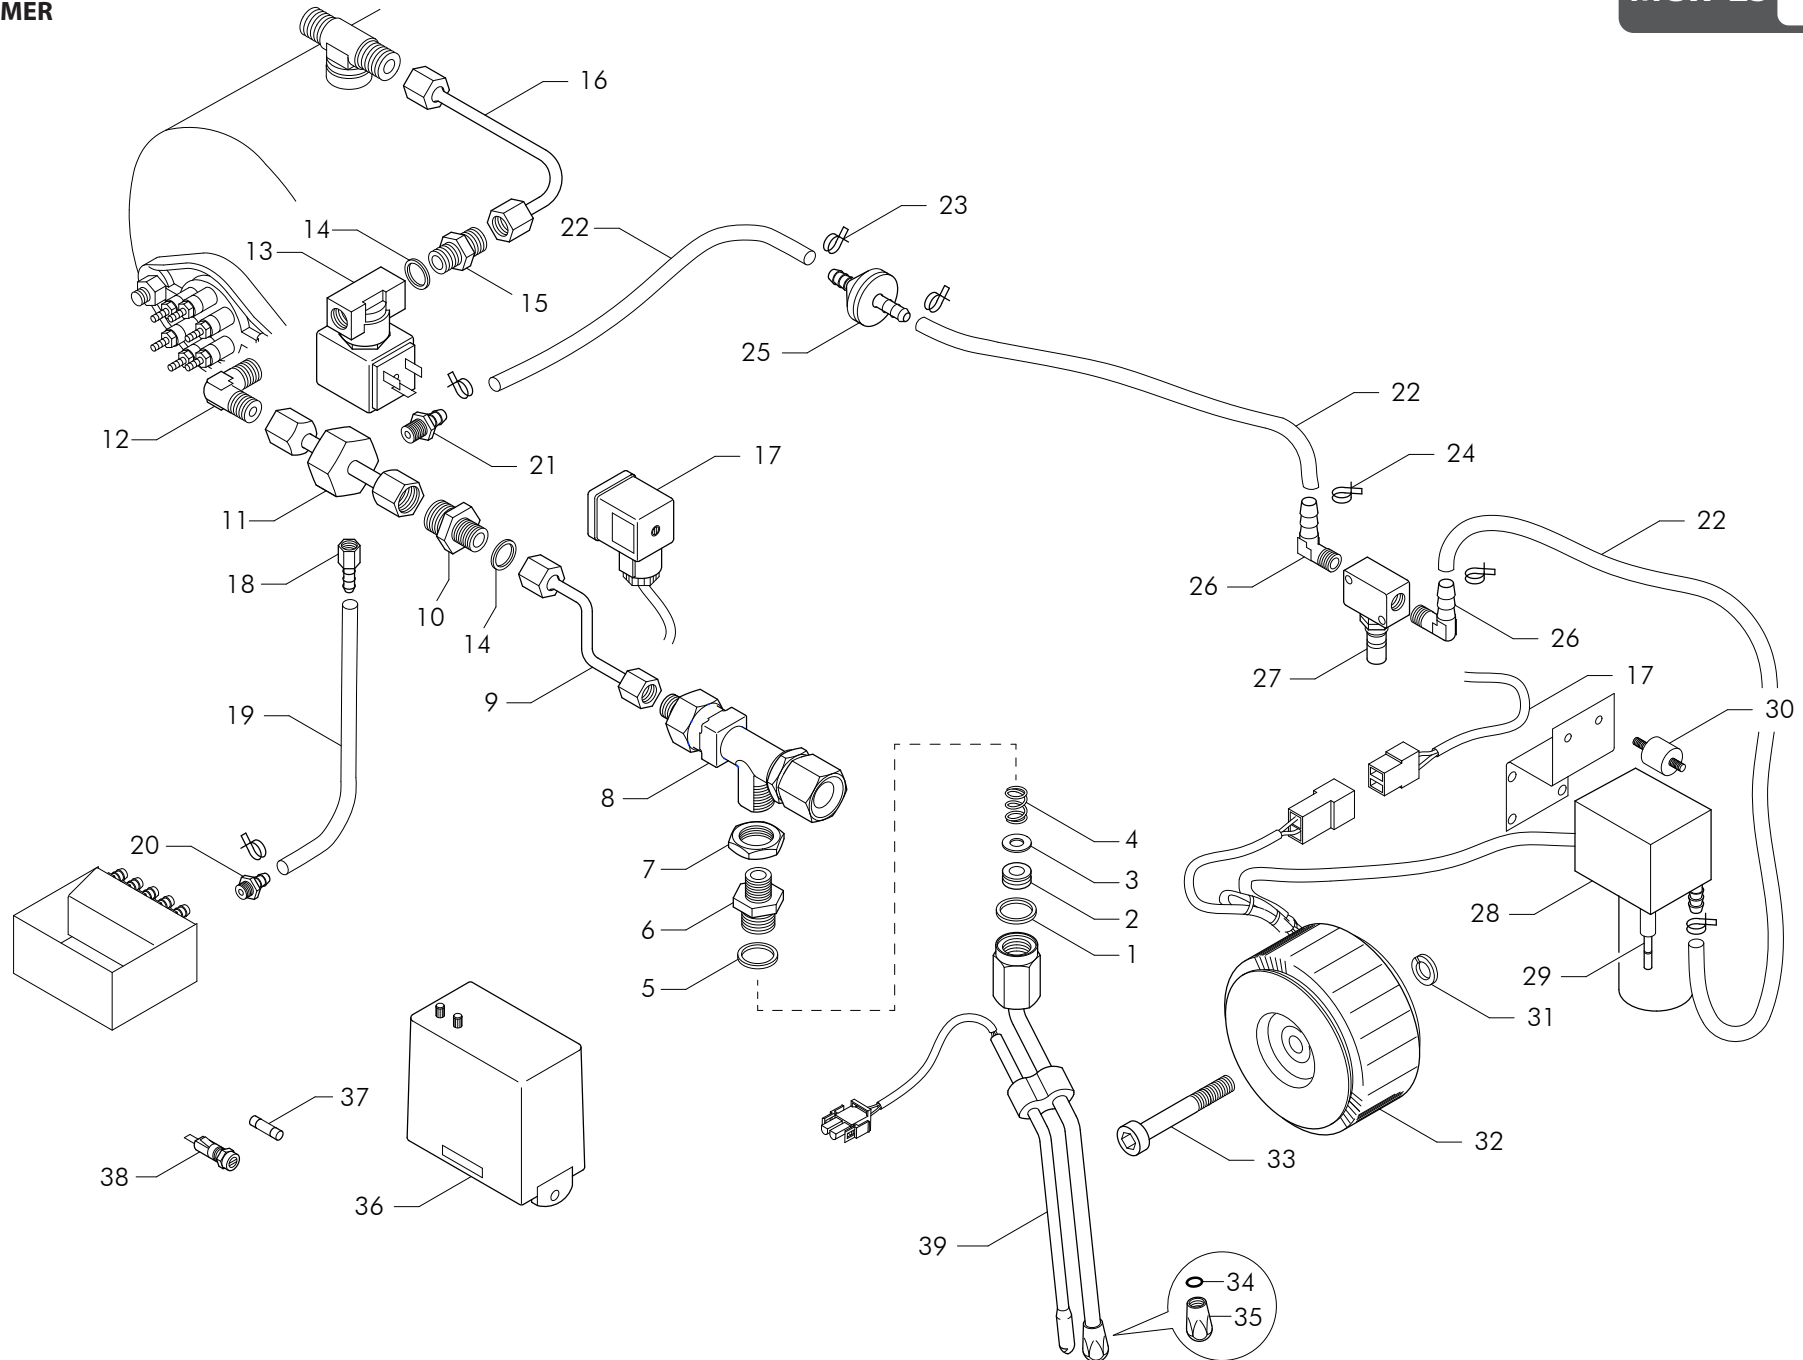

AUTOSTEAMER