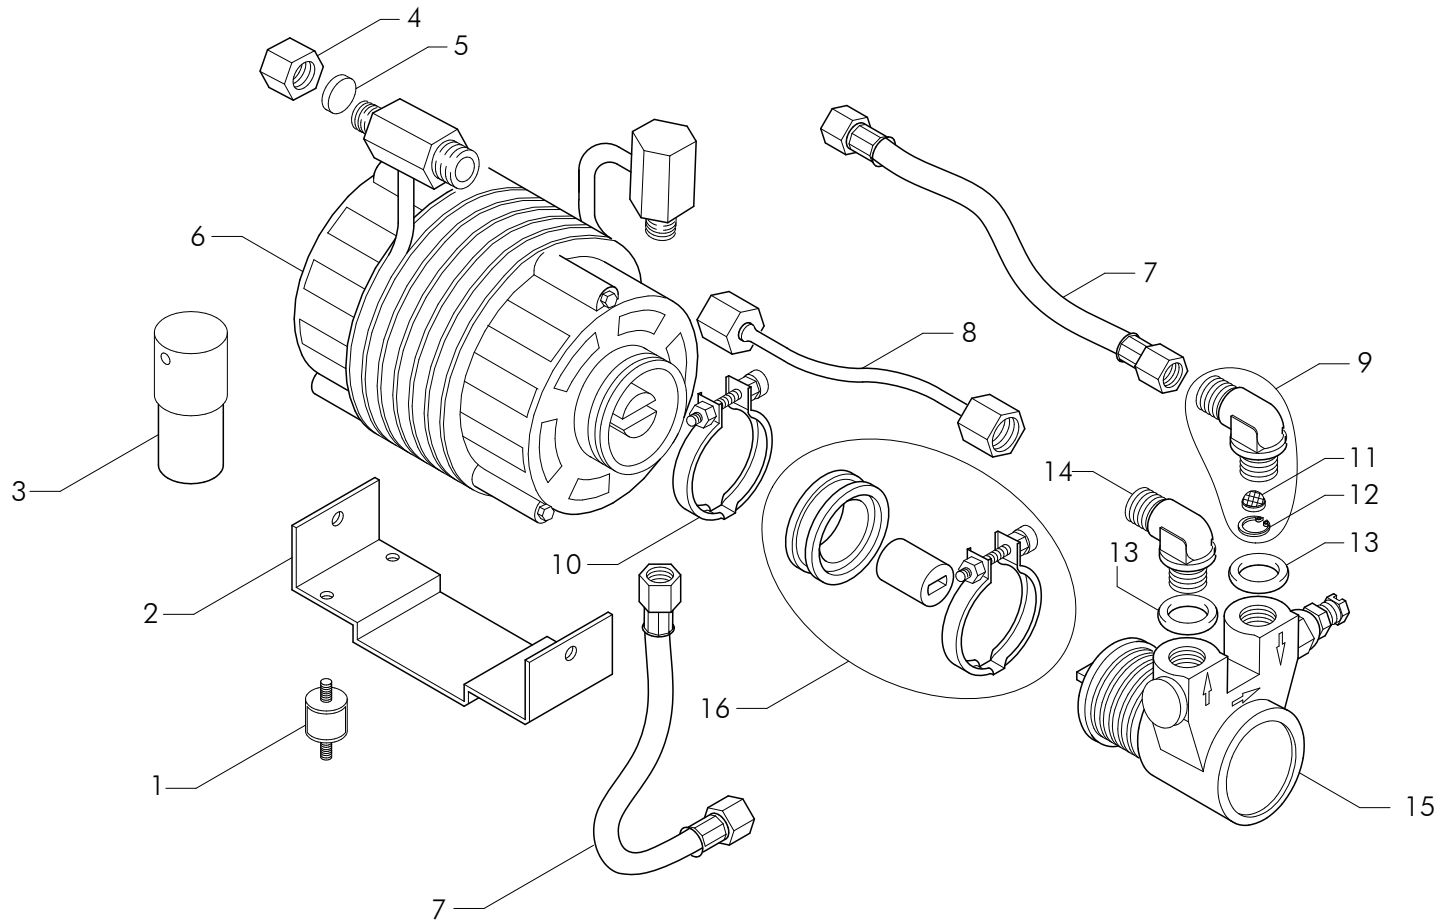

Pos	Cod.	Denominazione - IT -	Denomination - GB -	Denomination - FR -	Denomination - DE -
1	WY15105	GOMMA AMMORTIZZATORE	RUBBER FOR MOTOR	CAOUTCHOUC POUR MOTEUR	GUMMI x MOTOR
2	WY78167014	SUPPORTO MOTORE	MOTOR SUPPORT	SUPPORT MOTEUR	EINGEBAUTER MOTORHALTER
3	WY19062001	CONDENSATORE MOTORE 230V 7uF	MOTOR CAPACITOR 230V 7uF	CONDENSATEUR MOTEUR 230V 7uF	KONDENSATOR MOTOR 230V 7uF
4	WY25782	TAPPO FEMMINA 1/4 GAS	1/4 GAS FEMALE TAP	BOUCHON FEMELLE 1/4 GAZ	INNENANSCHLUSSSTOPSEL 1/4 GAS
5	WY12007	GUARNIZIONE KLINGERSIL4400	KLINGERSIL4400 SEAL	JOINT KLINGERSIL4400	DICHTUNG KLINGER SIL4400
6	WY56406	MOTORE RPM 230V 50/60 R.H2O	MOTOR RPM 230V 50/60HZ H2O	MOTEUR RPM 230V 50/60HZ H2O	MOTOR RPM 230V 50/60HZ H2O
7	WY4630404002	TUBOFLEX 3/8FF P.GOMMA CON. L-450mm CW51	3/8 FEMALE L45 FLEX PIPE CONICAL HOSE F	TUYAU FLEX 3/8 FF L45 PORTE-TUYAU	SCHLAUCH 3/8 AUFNAHMETUR L45 GUMMI KONI
8	WY52001674	TUBO D-6 L.105	D-6 105L PIPE	TUYAU D-6 L.105	ROHR D-6 L.105
9	WY4856116001	RACCORDO GOMITO 3/8+3/8 MOTOPOMPA ASSIEME	CONNECTOR 3/8+3/8 PUMP ASSEMBLY	RACCORD 3/8 + 3/8 ENS. MOTOPOMPE	ANSCHLUSS 3/8 + 3/8 MOTORP. ZUSAMMEN
10	WY26310003	FASCETTA GIUNZIONE MOTORE-POMPA	CLAMP MOTOR-PUMP	BANDE MOTEUR-POMPE	SCHELLE MOTOR-PUMPE
11	WY10254	FILTRO ACCIAIO 160-200 MESH	STEEL FILTER 160-200 MESH	FILTRE EN ACIER 160-200 MESH	STAHLFILTER 160-200 MESH
12	WY10005	ANELLO DI ARRESTO INOX	STAINLESS STEEL STOP RING	ANNEAU DE BUTEE INOX	DRAHTSPRENGRING ROSTFREI
13	WY12101	GUARNIZIONE RAME 3/8 22x17x3	GASKET COPPER 3/8 22x17x3	JOINT CUIVRE 3/8 22x17x3	KUPFERDICHTUNG 3/8 22x17x3
14	WY4943052	RACCORDO "L" 3/8 CW510L	CONNECTOR 'L' 3/8	RACCORD 'L' 3/8	ANSCHLUSS 'L' 3/8
15	WY4626303	POMPA FLUID-O-TECH 204	PUMP FLUYD 204	POMPE 204	PUMPE 204
16	WY83260016R	KIT DISACCOPPIAMENTO MOTORE POMPA	KIT DECOUPLING MOTOR-PUMP	ENSEMBLE DECOUPLAGE MOTEUR POMPE	KIT MOTOR-PUMPE KUPPLUNG