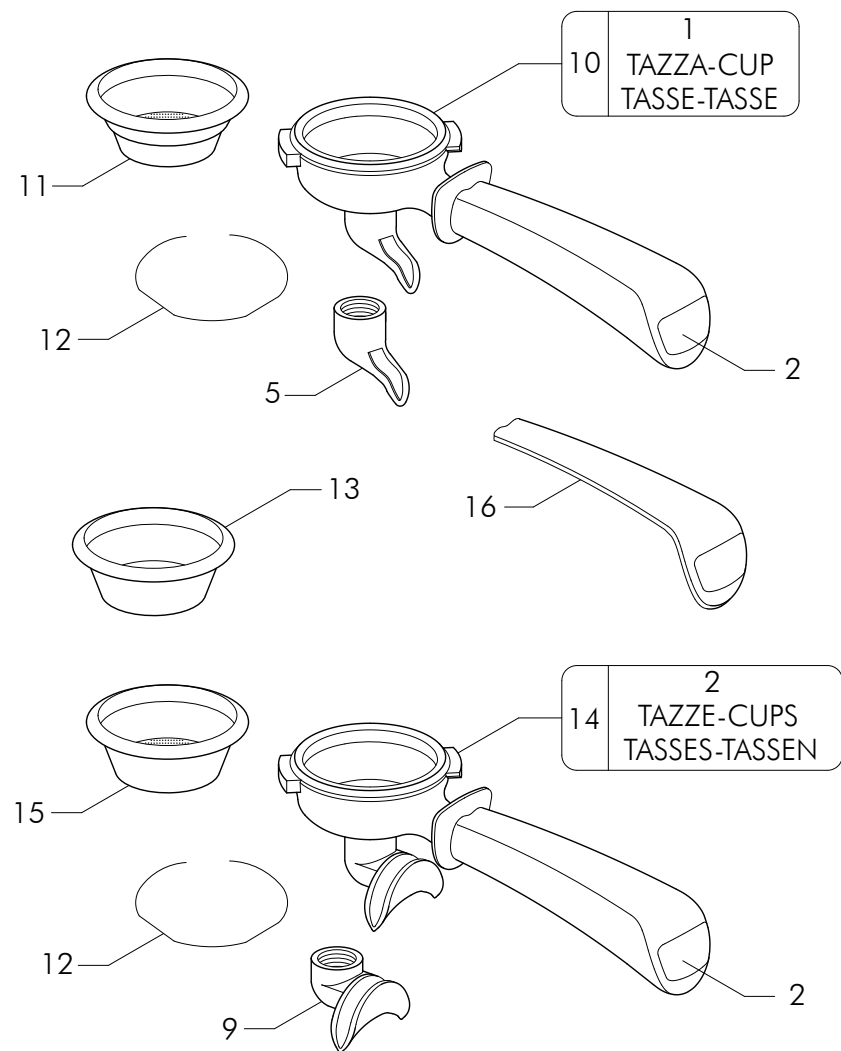

GRUPPO Ø58 - GROUP Ø58 - GROUPE Ø58 - GRUPPE Ø58