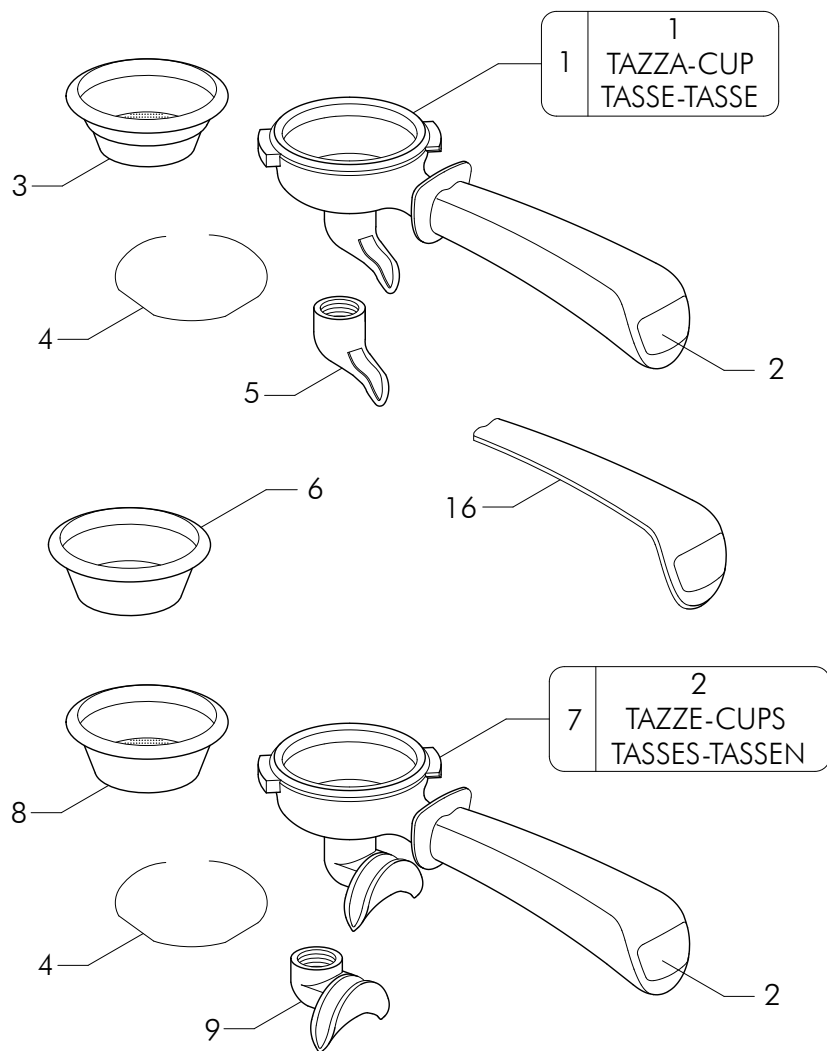

GRUPPO Ø52 - GROUP Ø52 - GROUPE Ø52 - GRUPPE Ø52