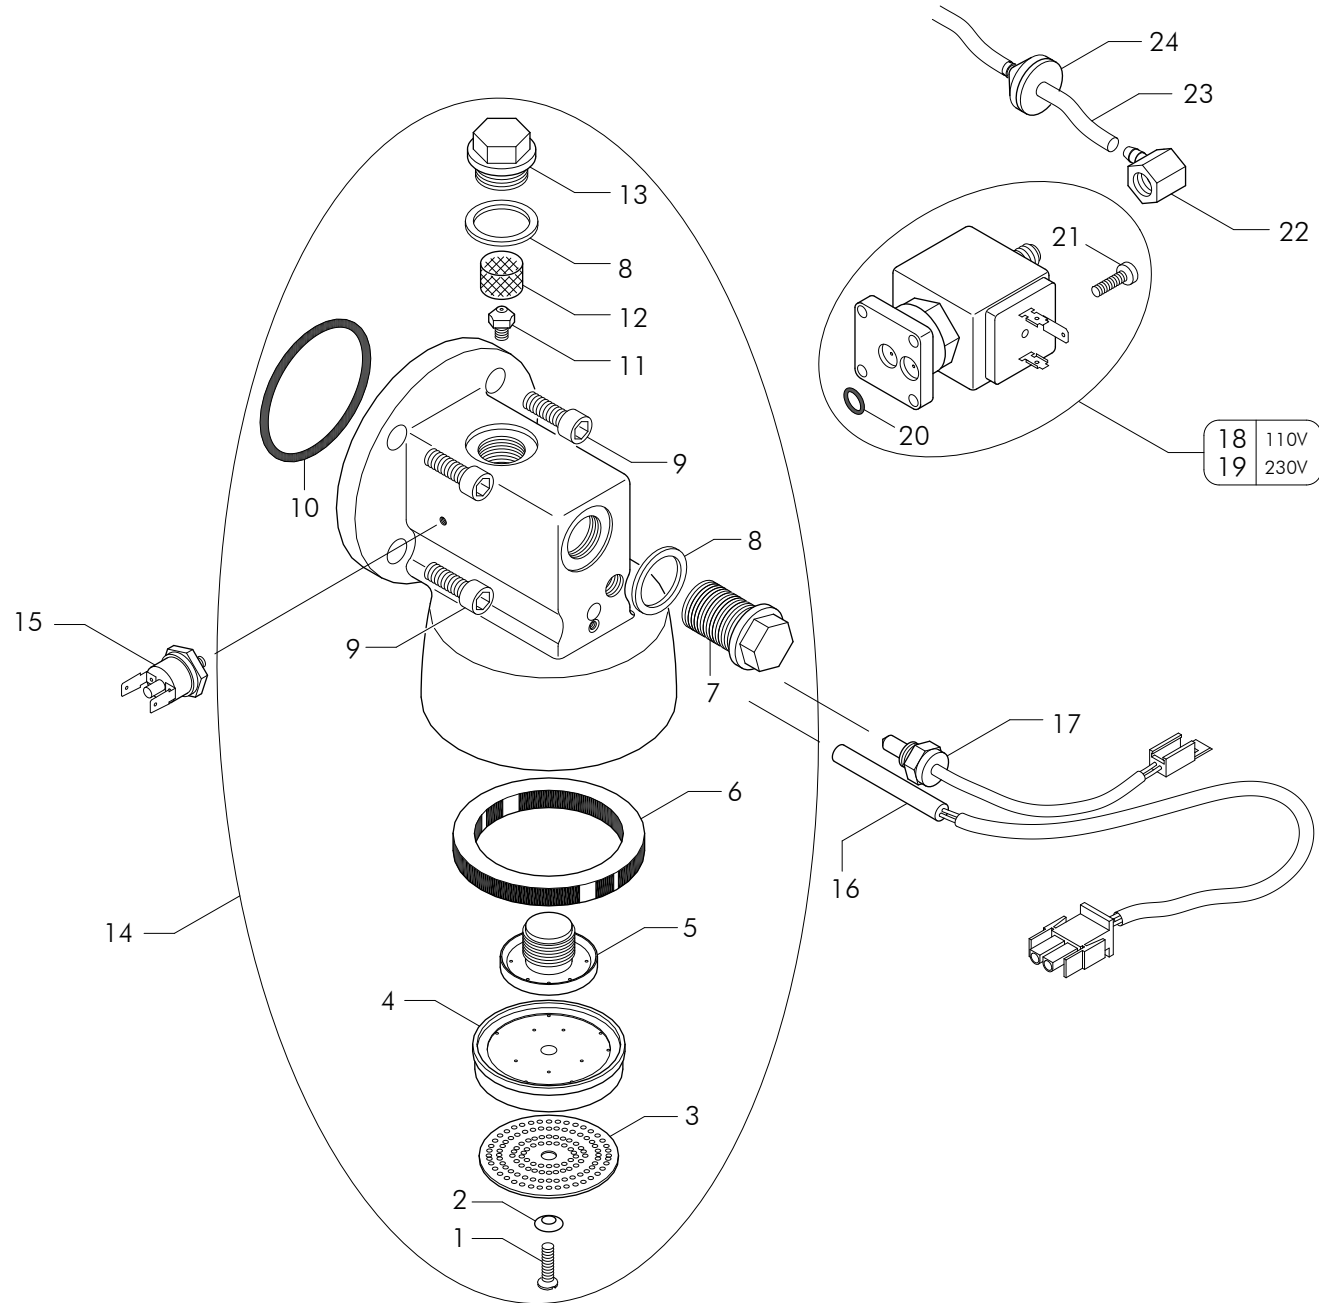

Pos	Code	Denominazione - IT -	Denomination - EN -	Denomination - FR -	Denomination - DE -
1	WY23514	VITE TPS INOX 5x20 TAGLIO CACC.	5x20 STAINLESS STEEL FLATHEAD SCREW	VIS TPS INOX 5x20 DE TOURNEVIS	SCHRAUBE TPS rostfrei5x20 SCHRAUBEN
2	WY23260014	RONDELLA INOX 12x5	INOX WASHER 12X5	RONDELLE INOX 12x5	STAHL SCHEIBE 12x5
3	WY27100	DOCCETTA GRUPPO	GROUP SHOWER PLATE	DOUCHETTE GROUPE	DUSCHE VERTEILEREINHEIT
4	WY4825627	PORTADOCCHETTA GRUPPO EROGAZIONE	WATER SPOUT UNIT SUPPORT	PORTE-DOUCHETTE GROUPE DISTRIBUTION	DUSCHTRAGER VERSORGUNGSEINHEIT
5	WY4825422008	DIFFUSORE GRUPPO CTS	GROUP DIFFUSER	DIFFUSEUR GROUPE	GRUPPE VERTEILER
6	WY12215	GUARN.GOMMA S.COPPA 72x56x8.5 MAGGIOR.	LARGER SIZED FILTER SUPPORT RUBBER	JOINT CAOUTCHOUC SOUCOUPE 72x56x8.5	FILTERHALTER-GUMMIDICH. 72x56x8.5 GROSS
6	WY12217	GUARN.GOMMA S.COPPA 72x56x8 NORMALE	STANDARD SIZE FILTER SUPPORT GASKET	JOINT CAOUTCHOUC SOUCOUPE 72x56x8 N	FILTERHALTER-GUMMIDICH.72x56x8 NORMAL
7	WY25789311	TAPPO RIDUZIONE CAMERA PREINFUSIONE	REDUCTION CAP PREBREWING ROOM	REDUCTION BOUCHON CHAMBRE PREINFUSION	REDUZIERUNG KAPPE ZIMMER VORBRUUNG
8	WY12012007	GUARNIZIONE TEFLON 25x18,2x1,5	GASKET TEFLON 25x18,2x1,5	JOINT TEFLON 25x18,2x1,5	DICHTUNG TEFLON 25x18,2x1,5
9	WY23554	VITE TCEI INOX 8x16 UNI 5931	STEEL SCREW TCCE 8x16 UNI 5931	VIS INOX TCCE 8x16 UNI 5931	STAHLSCHRUABE TCCE 8x16 UNI 5931
10	WY12304	GUARNIZIONE OR	O RING GASKET	JOINT OR	OR DICHTUNG
11	WY10300B	GIGLER OTT. x GRUPPO D 1.0	BRASS JET x GROUP D 1.0	GIGLEUR LAITON POUR GROUPE D 1.0	VERMESSINGTE DUSE x GRUPPE D 1.0
12	WY10252	FILTRO PER GRUPPO 10.5x13.5x11	GROUP FILTER 10.5x13.5x11	FILTRE POUR GROUPE 10.5x13.5x11	GRUPPENFILTER 10.5x13.5x11
13	WY4825789	TAPPO GRUPPO EROGAZIONE	DISTRIBUTION GROUP CAP	BOUCHON GROUPE DEBIT	STOPFEN DER ABGABEGRUPPE
14	WY4856082113	GRUPPO PLUS4YOU D.58	GROUP PLUS4YOU D.58	GROUPE PLUS4YOU D.58	GRUPPE PLUS4YOU D.58
15	WY20304	TERMOSTATO BIMETALLICO 150.C	THERMOSTAT 150.C	THERMOSTAT 150.C	TERMOSTAT 150.C
16	WY17507001	RESISTENZA 230V 150W	HEATING ELEMENT 230V 150W	RESISTANCE 230V 150W	HEIZKORPER 230V 150W
16	WY17508001	RESISTENZA 120V 150W	HEATING ELEMENT 120V 150W	RESISTANCE 120V 150W	HEIZKORPER 120V 150W
17	WY20306006	SONDA NTC CON SENSORE IN VETRO	NTC PROBE WITH GLASS SENSOR	SONDE NTC AVEC CAPTEUR EN VERRE	NTC SONDE
18	WY834718181015R	KIT ELETTROVALVOLA GRUPPO 110-120V NSF	KIT GROUP SOLENOID VALVE 110-120V NSF	KIT ELECTROVANNE GROUPE 110-120V NSF	KIT MAGNETVENTIL GRUPPE 110-120V NSF
19	WY834918151R	KIT ELETTROVALVOLA GRUPPO 230V	GROUP SOLENOID VALVE 230V KIT	KIT ELECTROVANNE GROUPE 230V	MAGNETVENTIL GRUPPE KIT 230V
20	WY12305	GUARNIZIONE OR	O RING	JOINT OR	O-RINGDICHT
21	WY23551	VITE TCEI INOX 4x12	STEEL SCREW TCCE 4x12	VIS INOX TCCE 4x12	STAHLSCHRAUBE TCCE 4x12
22	WY4823228023	RACCORDO L 1/8F + PORTAGOMMA D-8	ELBOW CONNECTOR 1/8F D-8	RACCORD COUVE 1/8F D-8	FITTING 1/8F D-8
23	WY15452092	ASSIEME TUBI SCARICO	KIT TUBE	ENSEMBLE TUYAU	KIT ROHR
24	WY20358006	VALVOLA NON RITORNO IN PLASTICA	NON RETURN VALVE	SOUPAPE DE NON RETOUR	ABSPERRVENTIL