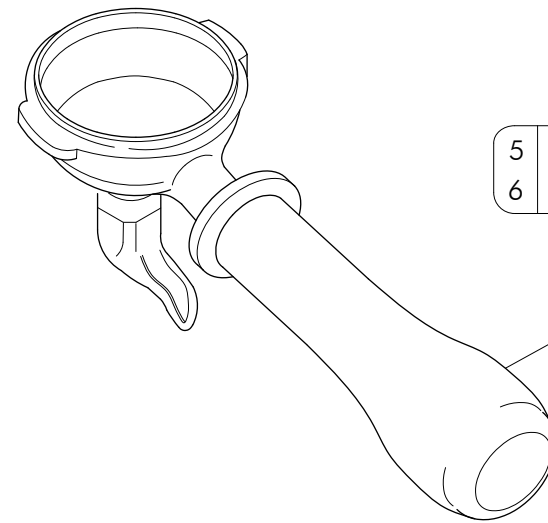

5	1 TAZZA-CUP-TASSE
6	2 TAZZE-CUPS-TASSEN

Pos	Cod.	Denominazione - IT -	Denomination - EN -	Denomination - FR -	Denomination - DE -
1	WY27142	FILTRO INOX 1 TAZZA E/61 H.24	E/61 1 CUP S.STEEL FILTER H.24	FILTRE INOX 1 TASSE E/61 H.24	EDELSTAHL-FILTER 1 TASSE E/61 H.24
2	WY27171	FILTRO INOX 2 TAZZE H.24,5 E/61	E/61 2 CUPS S.STEEL FILTER H.24,5	FILTRE INOX 2 TASSES E/61 H.24,5	EDELSTAHL-FILTER 2 TASSEN E/61 H.24,5
3	WY27173	FILTRO INOX 2 TAZZE CIECO	2 CUPS STAINLESS STEEL BLIND FILTER	FILTRE INOX 2 TASSES AVEUGLE	GESCHLOSSENER FILTER 2 TASSEN
4	WY27255	MOLLA FERMAFILTRO	FILTER HOLDER SPRING	RESSORT FERME-FILTRE	FEDER FUR FILTERHALTER
5	WY27311054	PORTAFILTRO 1 TAZZA	FILTER HOLDER 1 CUP	PORTE-FILTRE 1 TASSE	FILTERGRIFF 1 TASSE
6	WY27311055	PORTAFILTRO 2 TAZZE	FILTER HOLDER 2 CUP	PORTE-FILTRE 2 TASSES	FILTERGRIFF 2 TASSEN