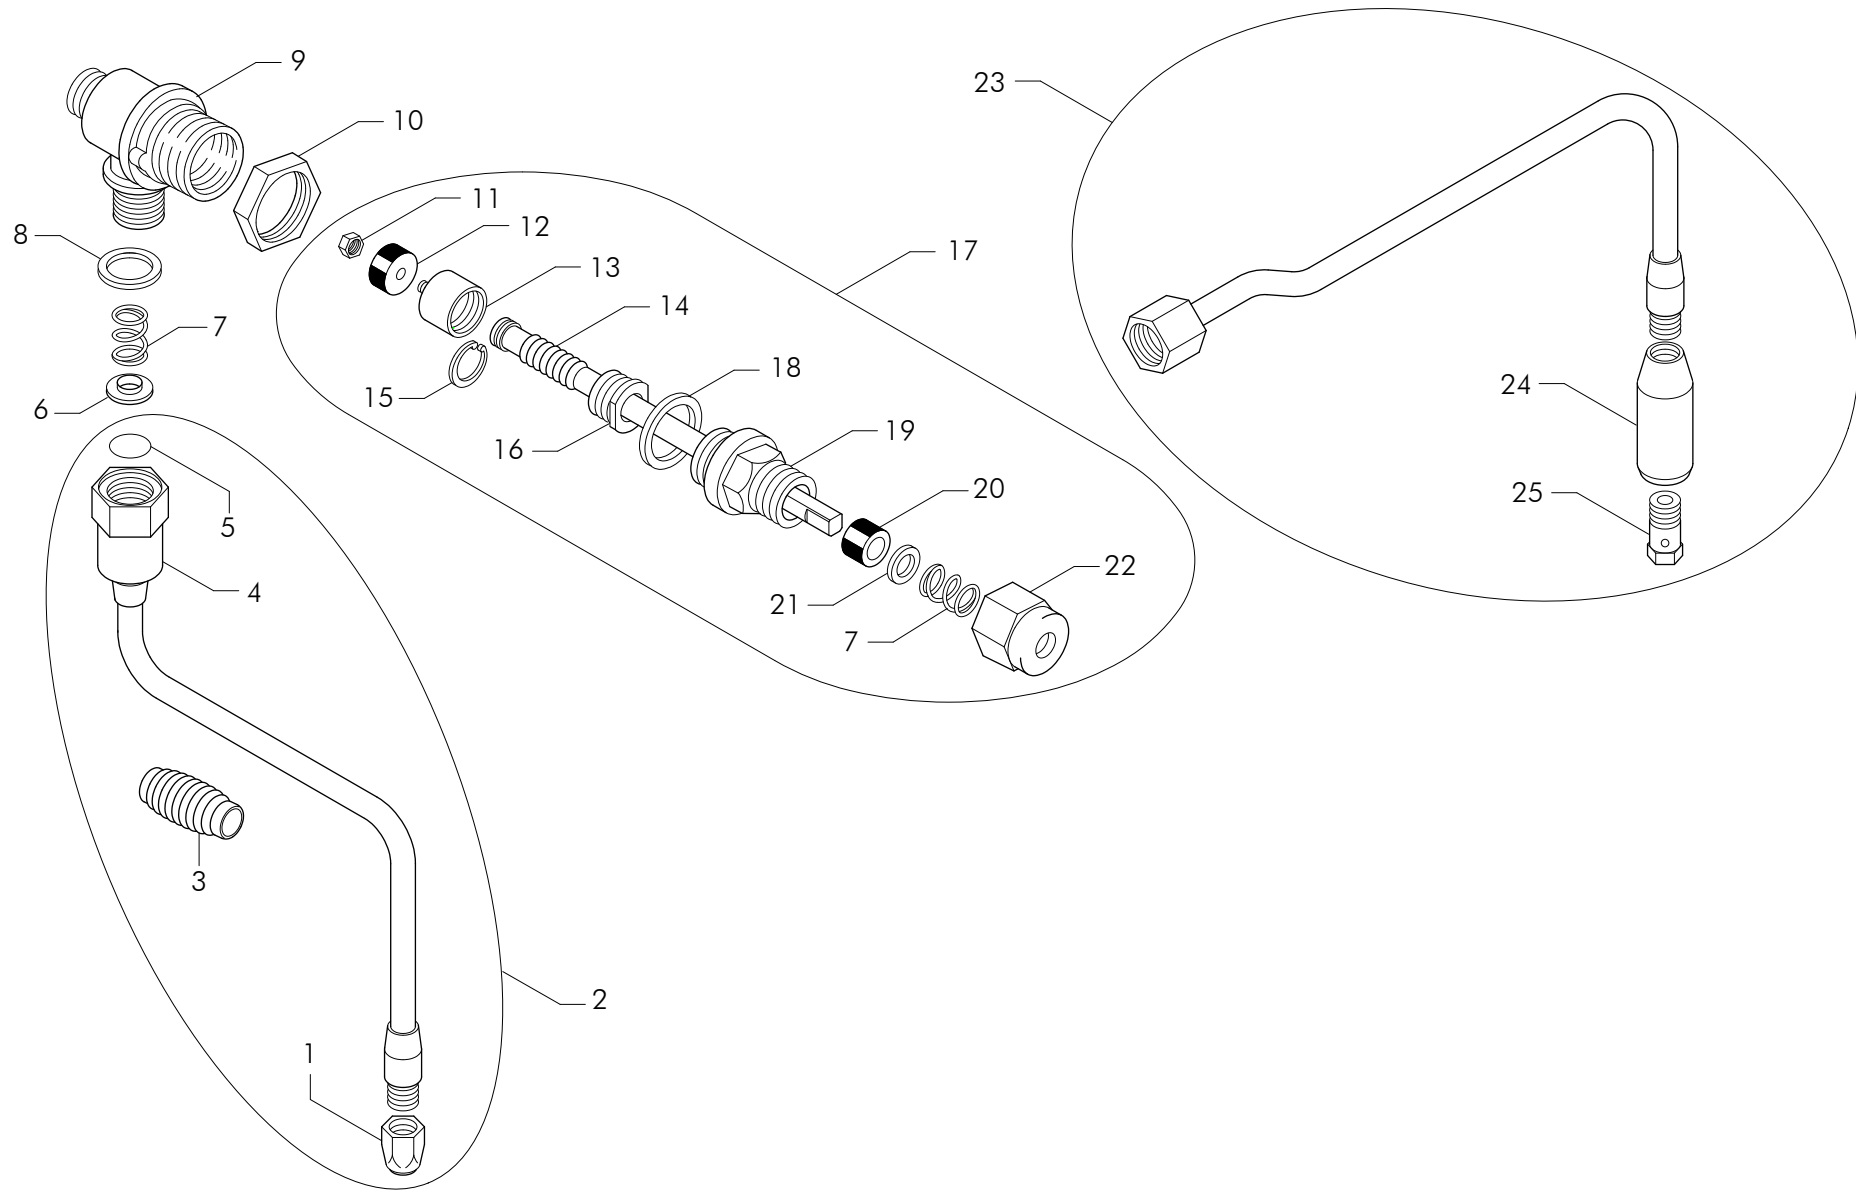

Pos	Cod.	Denominazione - IT -	Denomination - GB -	Denomination - FR -	Denomination - DE -
1	WY25762	SPRUZZATORE VAPORE CROMATO	STEAM NOZZLE - CHROMED	ATOMISEUR VAPEUR - CHROME'	DAMPFDUSE - CHROM
2	WY56119001	ASSIEME TUBO VAP.Cr.	STEAM TUBE A56/W	TUYAU VAPEUR A56/W	DAMPF ROHR A56/W
3	WY15296000	GOMMINO ANTISCOTTATURA D-8	ANTI-BURNING RUBBER D-8	ELEMENT ANTI-BRULURE D-8	GUMMI GEGEN VERBRENNUNGEN F. D-8
4	WY25391	DADO CANNA VAP/H2O x MOLLA CROMATO	NUT PIPE WATER/STEAM FOR SPRING	ECROU TUYAU VAPEUR/EAU POUR RESSORT	WASSER/DAMPF ROHRMUTTER FUR FEDER
5	WY12300	GUARNIZIONE OR 113 NBR/70	O RING GASKET 113 NBR/70	JOINT OR 113 NBR/70	OR-DICHTUNG 113 NBR/70
6	WY25657	RONDELLA MOLLA VAPORE	STEAM SPRING WASHER	RONDELLE RESSORT VAPEUR	SCHEIBE FUR DAMPFFEDER
7	WY10452	MOLLA RUBINETTO ACQUA/VAPORE N4	WATER/STEAM TAP SPRING N4	RESSORT DE ROBINET EAU-VAPEUR N4	WASSER/DAMPF HAHNFEDER N4
8	WY12010	GUARNIZIONE TEFLON ACQUA/VAPORE 20x17x2	PIPE GASKET TEFLON 20x17x2	JOINT TUYAU TEFLON EAU/VAP TEFLON	TEFLON-DICHTUNG WASSER/VAP 20x17x2
9	WY53003	CORPO RUBINETTO	TAP BODY	CORPS DE ROBINET	HAHNKORPER
10	WY25384	DADO OTTONE M26x1.5	BRASS NUT 26X1.5	ECROU LAITON 26X1.5	MESSING-MUTTER 26X1.5
11	WY23050	DADO OTTONE M3	BRASS NUT M3	ECROU LAITON M3	MESSING-MUTTER M3
12	WY12203	GUARNIZIONE HNBR 15x4x4	RUBBER GASKET 15x4x4	JOINT EN CAOUTCHOUC 15X4X4	GUMMIDICHTUNG 15x4x4
13	WY25616	PISTONCINO RUBINETTO	TAP JUMPER	PISTON ROBINET	HAHNKOLBEN
14	WY25309	ASTA RUBINETTO CROMATA	CHROMED TAP SHAFT	TIGE ROBINET CHROME	HAHNSTANGE CHROM
15	WY10001	ANELLO ARRESTO D6 INOX	STEEL CIRCLIP	CIRCLIP INOX	STAHLHALTENRING
16	WY25461	GHIERA RUBINETTO	TAP RING NUT	EMBOUT ROBINET	HAHNZWINGE
17	WY56100R	ASSIEME RUBINETTO	WATER/STEAM TAP UNIT	ROBINET	ROHRSATZ
18	WY12158	GUARNIZIONE 26x20.5x2	GASKET 26x20.5x2	JOINT 26x20.5x2	DICHTUNG 26x20.5x2
19	WY25678001	RACCORDO RUBINETTO	TAP FITTING	RACCORD ROBINET	HAHNANSCHLUSSTUCK
20	WY12204	GUARNIZIONE GOMMA RUBINETTO 12.5x7.5x9	TAP RUBBER GASKET 12.5x7.5x9	JOINT CAOUTCHOUC ROB. 12.5X7.5X9	HAHNDICHTUNG 12.5x7.5x9
21	WY25655	RONDELLA RUBINETTO	TAP WASHER	RONDELLE ROBINET	HAHNSCHEIBE
22	WY25385001	DADO PREMISTOPPA RUBINETTO + RONDELLA	TAP STUFFING NUT	ECROU DE PRESSE-ETOUPE ROBINET	STOPFBUCHSE MUTTER - HAHN
23	WY56119061	ASS.TUBO H2O FISSA AR 101	WATER PIPE AR101	TUYAU EAU AR101	ROHR WASSER AR101
24	WY30250	SPRUZZATORE ESTERNO ACQUA	EXTERNAL SPRAYER WATER	PULVERISATEUR EXTERNE EAU	AUSSENSPRITZDUSE WASSER
25	WY25761	SPRUZZATORE INTERNO ACQUA	INTERNAL SPRAY WATER	PULVERISATEUR INT. EAU	WASSER INNENSPRITZDUSE