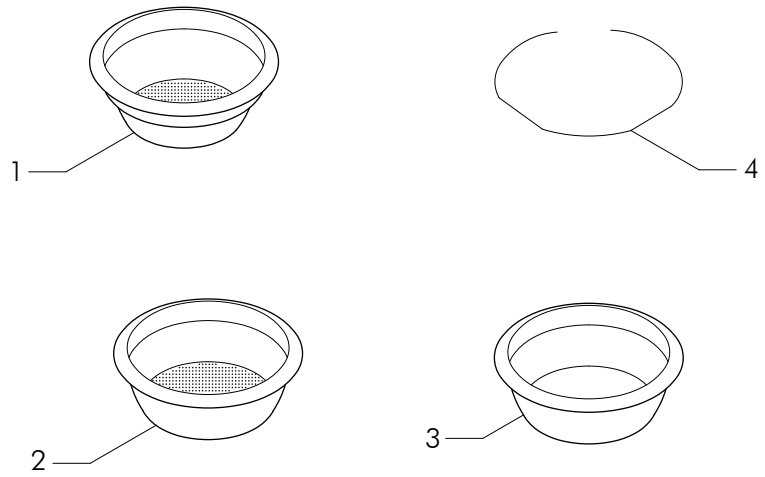

5	1 TAZZA-CUP-TASSE
6	2 TAZZE-CUPS-TASSEN

Pos	Cod.	Denominazione - IT -	Denomination - EN -	Denomination - FR -	Denomination - DE -
1	WY27142	FILTRO INOX 1 TAZZA E/61 H.24	E/61 1 CUP S.STEEL FILTER H.24	FILTRE INOX 1 TASSE E/61 H.24	EDELSTAHL-FILTER 1 TASSE E/61 H.24
2	WY27171	FILTRO INOX 2 TAZZE H.24,5 E/61	E/61 2 CUPS S.STEEL FILTER H.24,5	FILTRE INOX 2 TASSES E/61 H.24,5	EDELSTAHL-FILTER 2 TASSEN E/61 H.24,5
3	WY27173	FILTRO INOX 2 TAZZE CIECO	2 CUPS STAINLESS STEEL BLIND FILTER	FILTRE INOX 2 TASSES AVEUGLE	GESCHLOSSENER FILTER 2 TASSEN
4	WY27255	MOLLA FERMAFILTRO	FILTER HOLDER SPRING	RESSORT FERME-FILTRE	FEDER FUR FILTERHALTER
5	WY27311054	PORTAFILTRO 1 TAZZA	FILTER HOLDER 1 CUP	PORTE-FILTRE 1 TASSE	FILTERGRIFF 1 TASSE
6	WY27311055	PORTAFILTRO 2 TAZZE	FILTER HOLDER 2 CUP	PORTE-FILTRE 2 TASSES	FILTERGRIFF 2 TASSEN