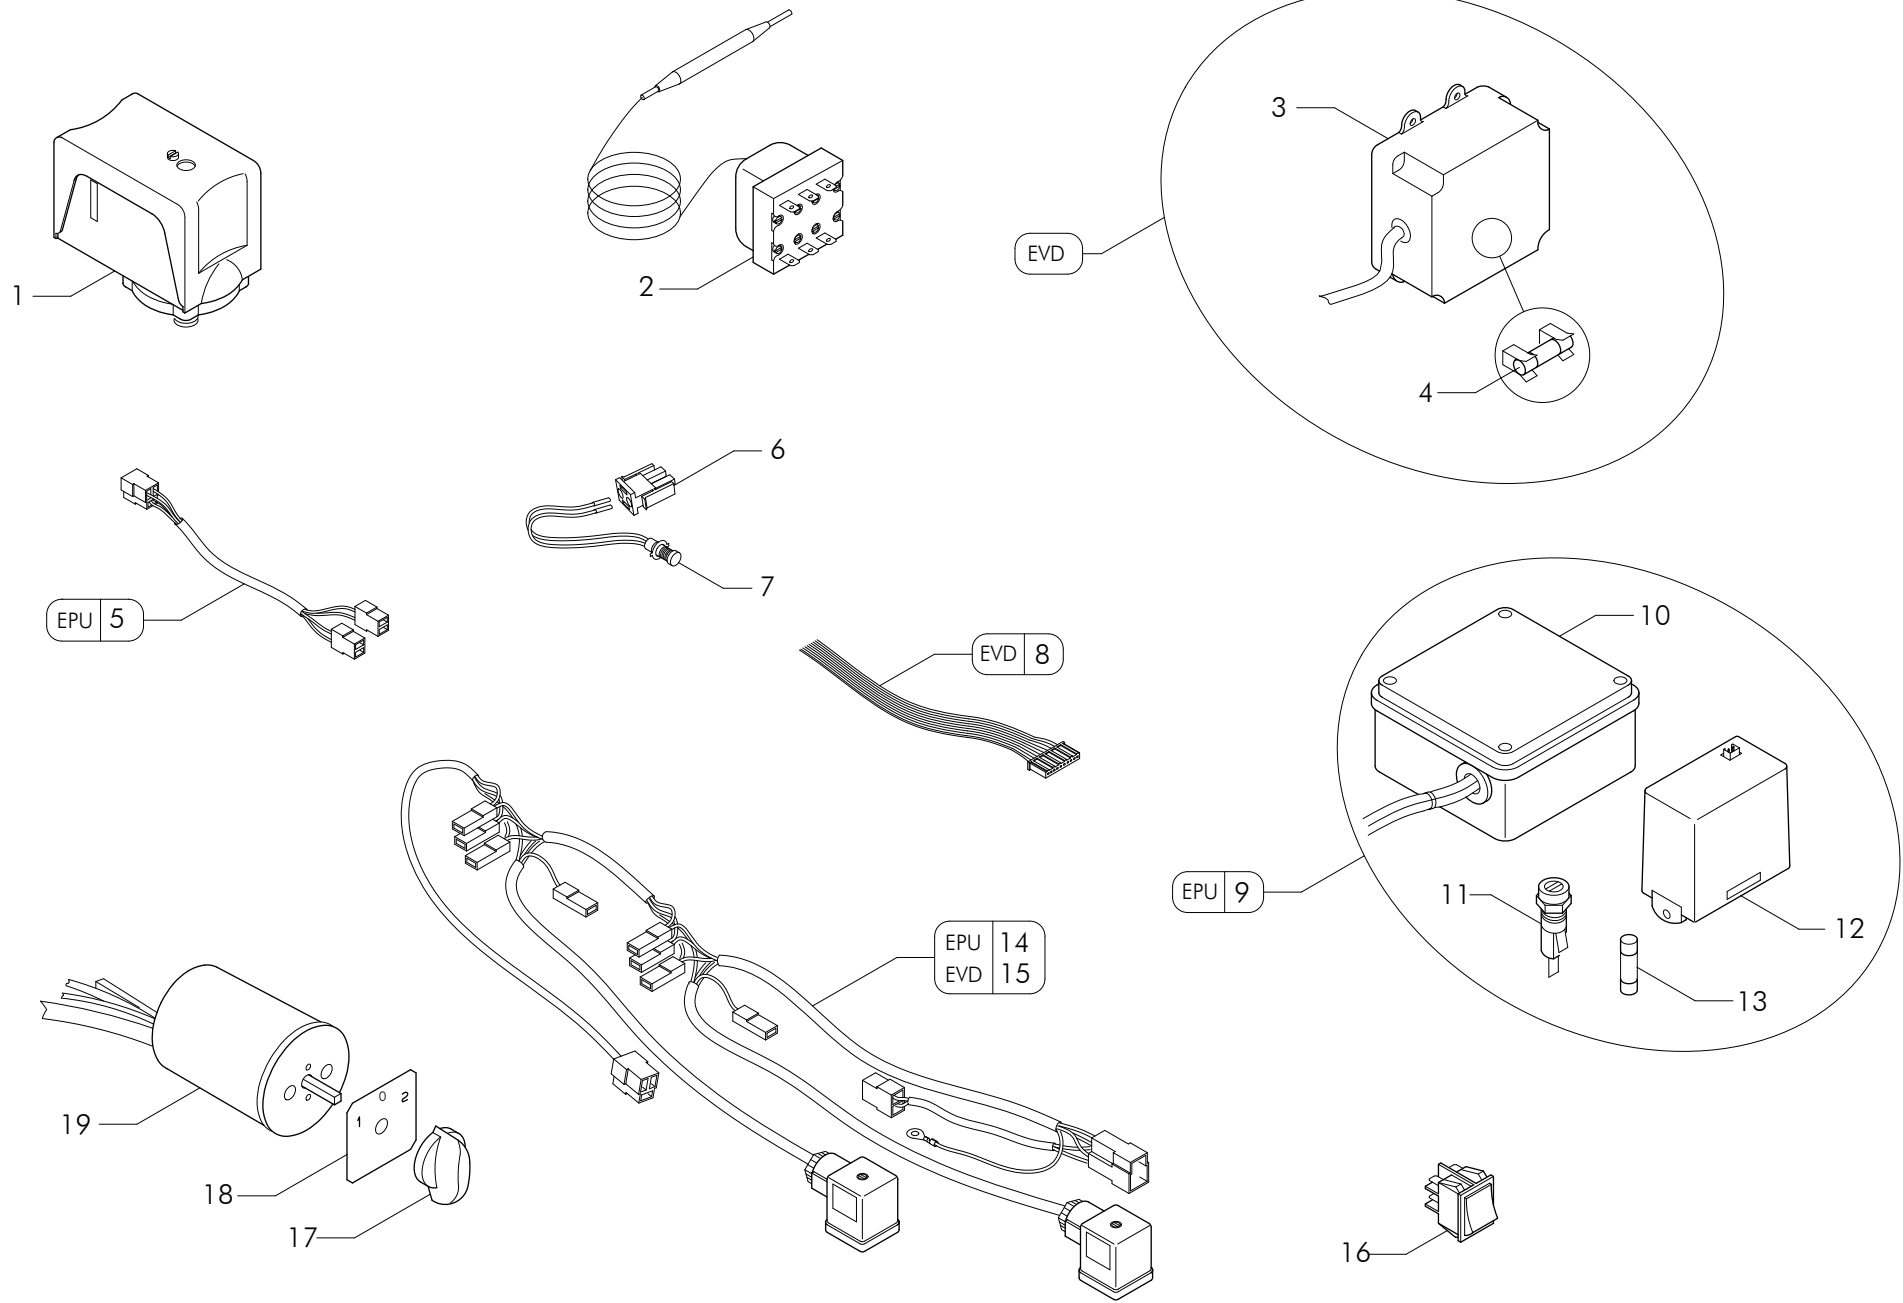

Pos	Cod.	Denominazione - IT -	Denomination - GB -	Denomination - FR -	Denomination - DE -
1	WY20150	PRESSOSTATO SECCO SIRAI 30A	DRY PRESSURE SWITCH SIRAI 30A	PRESSOSTAT SEC SIRAI 30A	TROCKENDRUCKWACHTER SIRAI 30A
2	WY20300015	TERMOSTATO 169°C	THERMOSTAT 169°C	THERMOSTAT 169°C	THERMOSTAT 169°C
2	WY20300019	TERMOSTATO UL 160°C	THERMOSTAT UL 160°C	THERMOSTAT UL 160°C	THERMOSTAT UL 160°C
3	WY18090030	CENTRALINA 1-3GR 120V RL3	CONTROL UNIT 1-3GR 120V RL3	CENTR. 1-3GR 120V RL3	EINHEIT 1-3GR 120V RL3
3	WY18090031	CENTRALINA 1-3GR 230-240V RL3	CONTROL UNIT 1-3GR 230-240V RL3	CENTR. 1-3GR. 230-240V RL3	EINHEIT 1-3GR 230-240V RL3
4	WY19104	FUSIBILE OMEGA 5x20 T-10A	FUSE OMEGA 5x20 T-10A	FUSIBLE OMEGA 5x20 T-10A	SCHMELZSICHERUNG OMEGA 5x20 T-10A
4	WY19106	FUSIBILE OMEGA 5x20 T-500mA	FUSE OMEGA 5x20 T-500mA	FUSIBLE OMEGA 5x20 T-500mA	SCHMELZSICHERUNG OMEGA 5x20 T-500mA
5	WY227179	CABLAGGIO SDOPPIATORE AEA	CABLE AEA	CABLAGE AEA	AEA VERDRAHTUNG
6	WY10760	BLOCCETTO MASCHIO	MALE BLOCK	MODULE MALE	STECKER
7	WY21011001	LAMPADA SPIA VERDE CON GHIERA 250VAC	GREEN WARNING LIGHT 250VAC	LAMPR TEMOIN VERT 250VAC	GRUNE KONTROLLAMPE 250VAC
8	WY22627	CAVO PULSANTIERA 10 POLI 80CM	80 CM CONNECTOR FOR P.BUTTON PANEL	CABLE CLAVIER 10 POLES 80 CM	KABEL BEDIENBL. 10 POLIG 80CM
8	WY22628	CAVO PULSANTIERA 10 POLI 140CM	140 CM CABLE FOR P.BUTTON PANEL	CABLE CLAVIER 10 POLES 140 CM	KABEL BEDIENBL. 10 POLIG 140CM
9	WY56302001	ASS.SCATOLA AEA CENT/CABL 230V	AEA BOX UNIT 230V	ENSEMBLE BOITE AEA 230V	AEA BEHALTER BAUGRUPPE 230V
9	WY56302002	ASS.SCATOLA AEA CENT/CABL 120V	AEA BOX UNIT 120V	ENSEMBLE BOITE AEA 120V	AEA BEHALTER BAUGRUPPE 120V
10	WY15373100	SCATOLA RL 30	RL 30 BOX	BOITE RL 30	RL 30 BEHALTER
11	WY19122	PORTAFUSIBILE 6.3A 250V	FUSE HOLDER 6.3A 250V	PORTE-FUSIBLE 6.3A 250V	SICHERUNGSHALTER 6.3A 250V
12	WY18080001	REGOLATORE LIVELLO RL30 220/240V	LEVEL CONTROL RL30 220/240V	CONTROLE NIVEAU RL30 220/240V	WASSERNIVEAUREGLER RL30 220/240V
12	WY18081001	REGOLATORE LIVELLO RL30 120V	LEVEL CONTROL RL30 120V	CONTROLE NIVEAU RL30 120V	WASSERNIVEAUREGLER RL30 120V
13	WY19100	FUSIBILE OMEGA 5x20 T-3.15A	FUSE OMEGA 5X20 F-3.15A	FUSIBLE OMEGA 5X20 F-3.15A	SCHMELZSICHERUNG 5x20 T-3.15A
14	WY22885	CABLAGGIO EPU/2 TUV/OVE	CABLE EPU/2 TUV/OVE	CABLAGE EPU/2 TUV/OVE	EPU/2 VERDRAHTUNG TUV/OVE
15	WY228006	CABLAGGIO SAE-EVD/2 NEW	CABLE SAE-EVD/2 NEW	CABLAGE SAE-EVD/2 NEW	VERDRAHTUNG SAE-EVD/2 NEW
16	WY18260	INTERRUTTORE BIPOLARE LUMINOSO ROSSO	SWITCH LUMINOUS RED BIPOLAR	INTERRUPTEUR BIP. LUMINEUX ROUGE	ZWEIPOLIGER ROTER LEUCHTSCHALTER
17	WY15271	MANOPOLA INTERR.GENERALE BREMAS	MAIN SWITCH HAND GRIP	MANETTE INTERR. GENERAL	HAUPTSCHALTERGRIFF
18	WY29067	ETICHETTA ADESIVA '1-0-2' NERO PLASTICO 58	ADHESIVE LABEL '1-0-2' BLACK	ETIQ. ADHES. 1-0-2' NOIR	KLEBEETIKETTE '1-0-2' SCHWARZ
19	WY22980	COM.3GR 3F+N WEGA 18102 D2.5	END FLOAT UNIT 3GR 2PH-3PH	COMMUTATEUR ASSEMBLE 3GR 2PH-3PH	UMSCHALTER 3GR 2PH 18102 D2.5