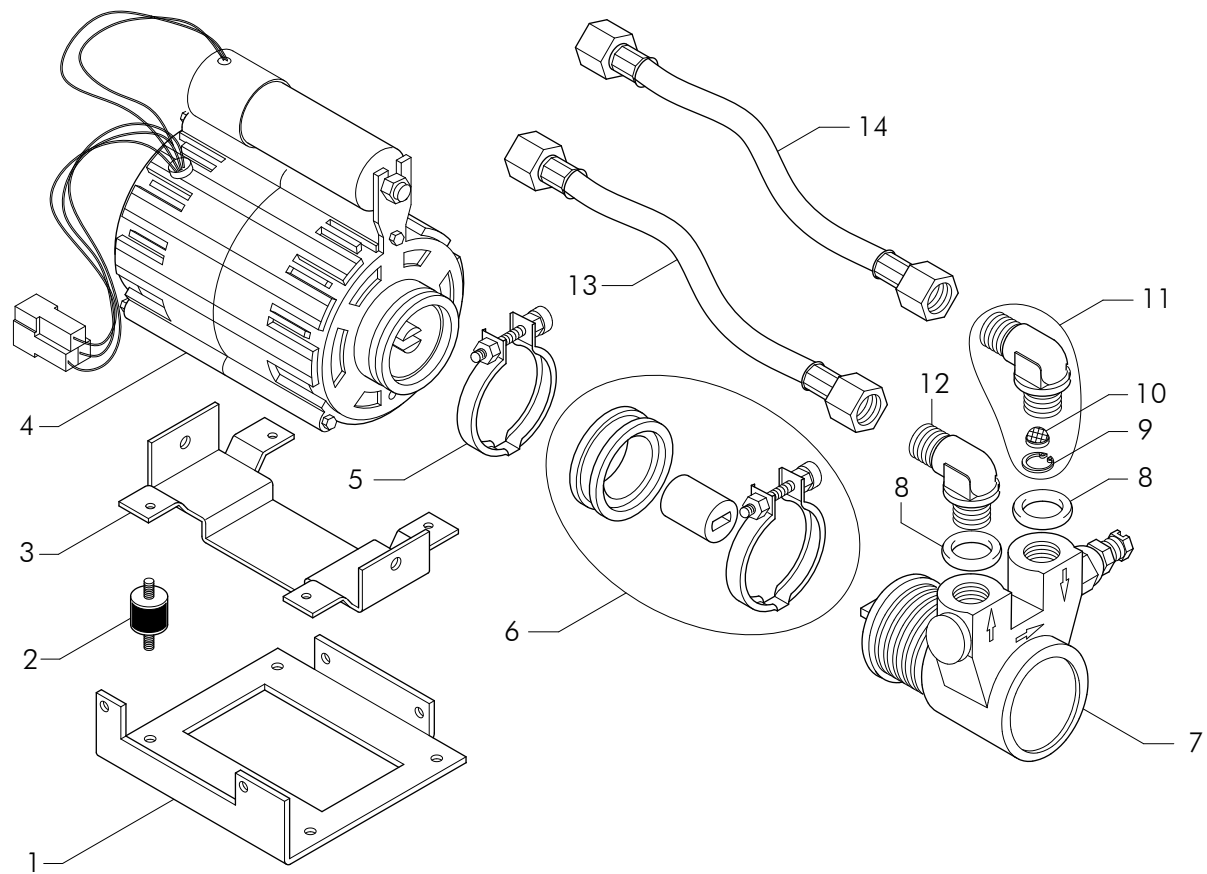

Pos	Cod.	Denominazione - IT -	Denomination - GB -	Denomination - FR -	Denomination - DE -
1	WY78167008	SUPPORTO MOTORE	MOTOR SUPPORT	SUPPORT MOTEUR	EINGEBAUTER MOTORHALTER
2	WY15105002	GOMMINO ANTIVIBRANTE	RUBBER FOR MOTOR	CAOUTCHOUC POUR MOTEUR	GUMMI x MOTOR
3	WY78174001	SUPPORTO MOTORE	MOTOR SUPPORT	SUPPORT MOTEUR	EINGEBAUTER MOTORHALTER
4	WY56406	MOTORE RPM Ni 230V 50/60 R.H2O ASSIEME	MOTOR RPM 230V 50/60Hz H2O	MOTEUR RPM 230V 50/60HZ H2O	MOTOR RPM 230V 50/60HZ H2O
5	WY26310003	FASCETTA GIUNZIONE MOTORE-POMPA	CLAMP MOTOR-PUMP	BANDE MOTEUR-POMPE	SCHELLE MOTOR-PUMPE
6	WY83260016R	KIT DISACCOPIAMENTO MOTORE POMPA	KIT DECOUPLING MOTOR-PUMP	ENSEMBLE DECOUPLAGE MOTEUR POMPE	KIT MOTOR-PUMPE KUPPLUNG
7	WY4626303001	POMPA FLUID-O-TECH PB 104 3/8G CW510L	PUMP FLUID-O-TECH PB 104 NSF 3/8G	POMPE FLUID-O-TECH P0104 NFS 3/8G	PUMPE FLUID-O-TECH PB 104 NFS 3/8G
8	WY12101	GUARNIZIONE RAME 3/8 22x17x3	GASKET COPPER 3/8 22x17x3	JOINT CUIVRE 3/8 22x17x3	KUPFERDICHTUNG 3/8 22x17x3
9	WY10005	ANELLO DI ARRESTO INOX	STAINLESS STEEL STOP RING	ANNEAU DE BUTEE INOX	DRAHTSPRENGRING ROSTFREI
10	WY10254	FILTRO ACCIAIO 160-200 MESH	STEEL FILTER 160-200 MESH	FILTRE EN ACIER 160-200 MESH	STAHLFILTER 160-200 MESH
11	WY56116	RACCORDO 3/8+3/8 MOTOPOMPA ASSIEME	CONNECTOR 3/8+3/8 PUMP ASSEMBLY	RACCORD 3/8 + 3/8 ENS. MOTOPOMPE	ANSCHLUSS 3/8 + 3/8 MOTORP. ZUSAMMEN
12	WY43052	RACCORDO "L" 3/8	CONNECTOR 'L' 3/8	RACCORD 'L' 3/8	ANSCHLUSS 'L' 3/8
13	WY4630404	TUBOFLEX 3/8 L-450mm CW510L	FLEX PIPE 3/8 CW510L	TUYAU FLEX 3/8 CW510L	SCHLAUCH 3/8 CW510L
14	WY4630408	TUBOFLEX 3/8FF P.GOMMA L-1500mm CW510L	FLEX PIPE 3/8 L.150 CW510L	TUYAU FLEX 3/8 FF L.150 CW510L	SCHLAUCH 3/8 AUFNAHMETUR L.150 GUMMI