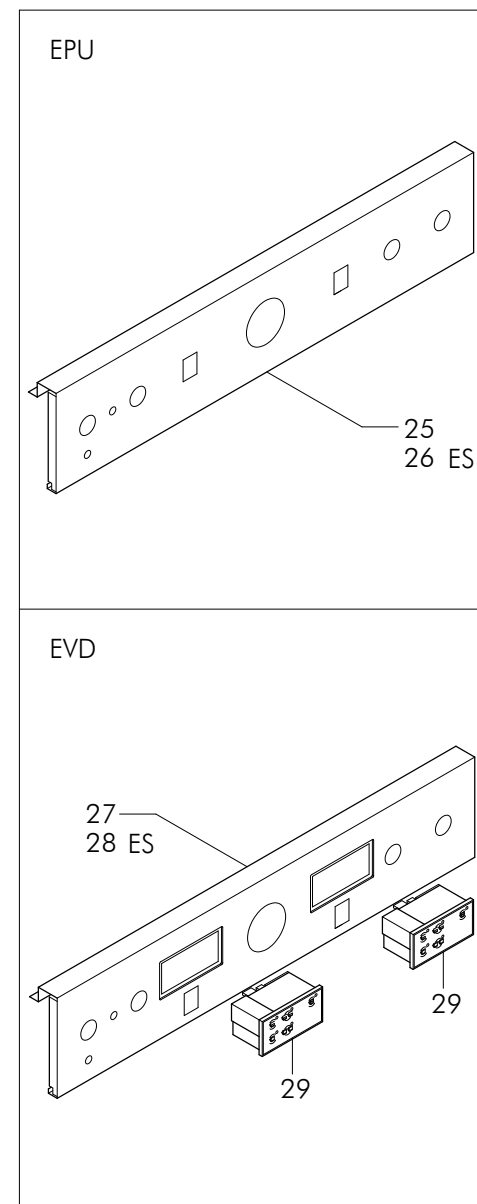

(ES) ESPANA

GRIGIO - GREY - GRIS - GRAU

Pos	Cod.	Denominazione - IT -	Denomination - GB -	Denomination - FR -	Denomination - DE -
1	WY75892001	PANN.CARR.INF.2GR ORION -11- RAL/9010	LOWER BODY PANEL	PANNEAU INFERIEUR	UNTEREN VERKLEIDUNGS
2	WY75903	PANN.CARR.SUP.2GR ORION GRI/MET	BACK TOP GREY PANEL 2GR	PANNEAU POST. SUP. GRIS 2GR	GRAU TAFEL AUFBAU HINTEN UNTEN 2GR
3	WY77382	PROFILO INTERNO SUPERIORE 2GR 430 8/10 SAT	INSIDE STRIP 2GR	PROFIL INTERNE 2GR	PROFIL INNEN 2GR
4	WY21162002	PLEXIGLASS SUP.CARR.2GR NERO	TOP PLEXIGLASS 2GR BLACK	PLEXIGLASS SUP.2GR NOIR	PLEXIGLASS OBERE AUFBAU 2GR SCHWARZ
5	WY76632	GRIGLIA SUPERIORE 2GR 430 10/10 SAT	TOP GRATE 2GR S.STEEL	GRILLE SUP.2GR INOX	OBERGITTER 2GR STAHL
6	WY77306	COPRIMPIANTO SUPER. EPU-EVD/2	CABLE-COVER EPU-EVD/2	COUVRE-CABLAGE EPU-EVD/2	VERDRAHTUNGDECKEL EPU-EVD/2
7	WY77308002	COPRIMPIANTO 2GR	COVRE-CABLE 2GR	COUVRE-CABLAGE 2GR	VERDRAHTUNGDECKEL 2GR
8	WY15254	MANOPOLA RUBINETTO VAPORE W.	STEAM VALVE KNOB	POIGNEE ROBINET VAPEUR	DAMPFHANNGRIFF
9	WY15253	MANOPOLA RUBINETTO H20 W.	HOT WATER VALVE KNOB	POIGNEE ROBINET EAU	WASSERHANNGRIFF
10	WY60110	SUPPORTO MANOMETRO ER	GAUGE SUPPORT - DISTRIBUTION	SUPPORT MANOMETRE - DEBIT	MANOMETERHALTER - AUSGABE
11	WY4621107	MANOMETRO D.SCALA INOX CW510L	PRESSURE GAUGE S.STEEL	MANOMETRE INOX	MANOMETER STAHL
12	WY15486	TAPPO PLASTICA FORO 22>32.5 3586.AA01	PLASTIC CAP D24,7	BOUCHON PLASTIQUE D24,7	PLASTIKSTOPFEN D24,7
13	WY77872	COPRICALDAIA 2GR ORION 430 8/10 SAT	BOILER COVER	COUVRE-CHAUDIERE 2GR	KESSELDECKEL 2GR
14	WY21202	SEGNALIVELLO	LEVEL INDICATOR	SIGNAL NIVEAU	FARBLOSER NIVEAUANZEIGER
15	WY76154000	GRIGLIA INF.DESTRA INOX LUC.338.5x201	RIGHT LOWER GRILL -SHINY S.STEEL	GRILLE INF.DROIT INOX 338,5x201	STAHL-UNTER-RECHTEGITTER 338,5x201
15	WY76155000	GRIGLIA INF.SINISTRA INOX LUC.338.5x201	LEFT LOWER GRILL - SHINY S.STEEL	GRILLE INF.GAUCHE INOX 338,5x201	STAHL-UNTER-LINKEGITTER 338,5x201
16	WY76096	BACINELLA 2GR INOX LUCIDO	2GR GLOSSY STAINLESS STEEL TRAY	BASSINELLE 2GR INOX BRILLANT	STAHLSCHALE 2GR
17	WY77555214	PROF.BAS.2GR ORION GRI/MET	GREY BASE SURROUND 2GR	PROFIL BASE GRIS 2GR	GRAU GRUNDPROFIL 2GR
18	WY77555216	PROF.BAS.2GR ORION SPA.GRI/MET	GREY BASE SURROUND 2GR SPA	PROFIL BASE GRIS 2GR SPA	GRAU GRUNDPROFIL 2GR SPA
19	WY15483	TAPPO PLASTICA FORO D12,7 DP/500 UL94-V2	PLASTIC CAP D12,7 DP/500	BOUCHON PLASTIQUE D12,7 DP/500	PLASTIKSTOPFEN D12,7 DP/500
20	WY15482	TAPPO PLASTICA FORO D22,22 PGM-29	PLASTIC CAP D22,22 PGM-29	BOUCHON PLASTIQUE D22,22 PGM-29	PLASTIKSTOPFEN D22,22 PGM-29
21	WY23420001	VITE TE BOMBATA M6x12 OT/Ni	M6x12NICKEL-PLATED BRASS HEX.HEAD SCREW	VIS TH LAITON M6x12 NICKEL	SECHSKANTSCHRAUBE AUS MESSING M6x12
22	WY77741	GUIDA DESTRA-SINISTRA BACINELLA	R-L BASIN GUIDE FOR FRAMES	GUIDE DX-SX CUVE x CHASSIS	FUHRUNG RECHTS-LINKS SCHALE FUR RAH
23	WY77742001	DISTANZIALE GUIDE BACINELLA	SPACER GLOSSY	ENTRETOISE CUVE	DISTANZSTUCK
24	WY15318002	PIEDINO REGOLABILE INOX/SAT H55/69 D-58	ADJUSTABLE FOOT	PIED REGLABLE	REGELBARER FUSS
25	WY71450876	FRONTONE EPU/2 ORION GRI/MET	GREY FRONT PANEL EPU/2	PANNEAU FRONTAL GRIS EPU/2	GRAU STIRNTAFEL EPU/2
26	WY71450877	FRONTONE EPU/2 ORION 1V/1A GRI/MET	GREY FRONT PANEL EPU/2 1V/1A	PANNEAU FRONTAL GRIS EPU/2 1V/1A	GRAU STIRNTAFEL EPU/2 1V/1A
27	WY71450976	FRONT.EVD/2 ORION 02 GRI/MET	FRONT PANEL EVD 2	PANNEAU FRONTAL EVD 2	STIRNTAFEL EVD 2
28	WY71450977	FRONT.EVD/2 ORION 02 1V/1A GRI/MET	FRONT PANEL EVD 2	PANNEAU FRONTAL EVD 2	STIRNTAFEL EVD 2
29	WY18371049	PULSANTIERA 5T	TOUCH PAD 5T	CLAVIER A TOUCHES 5T	DRUCKNOPFTAFEL 5T