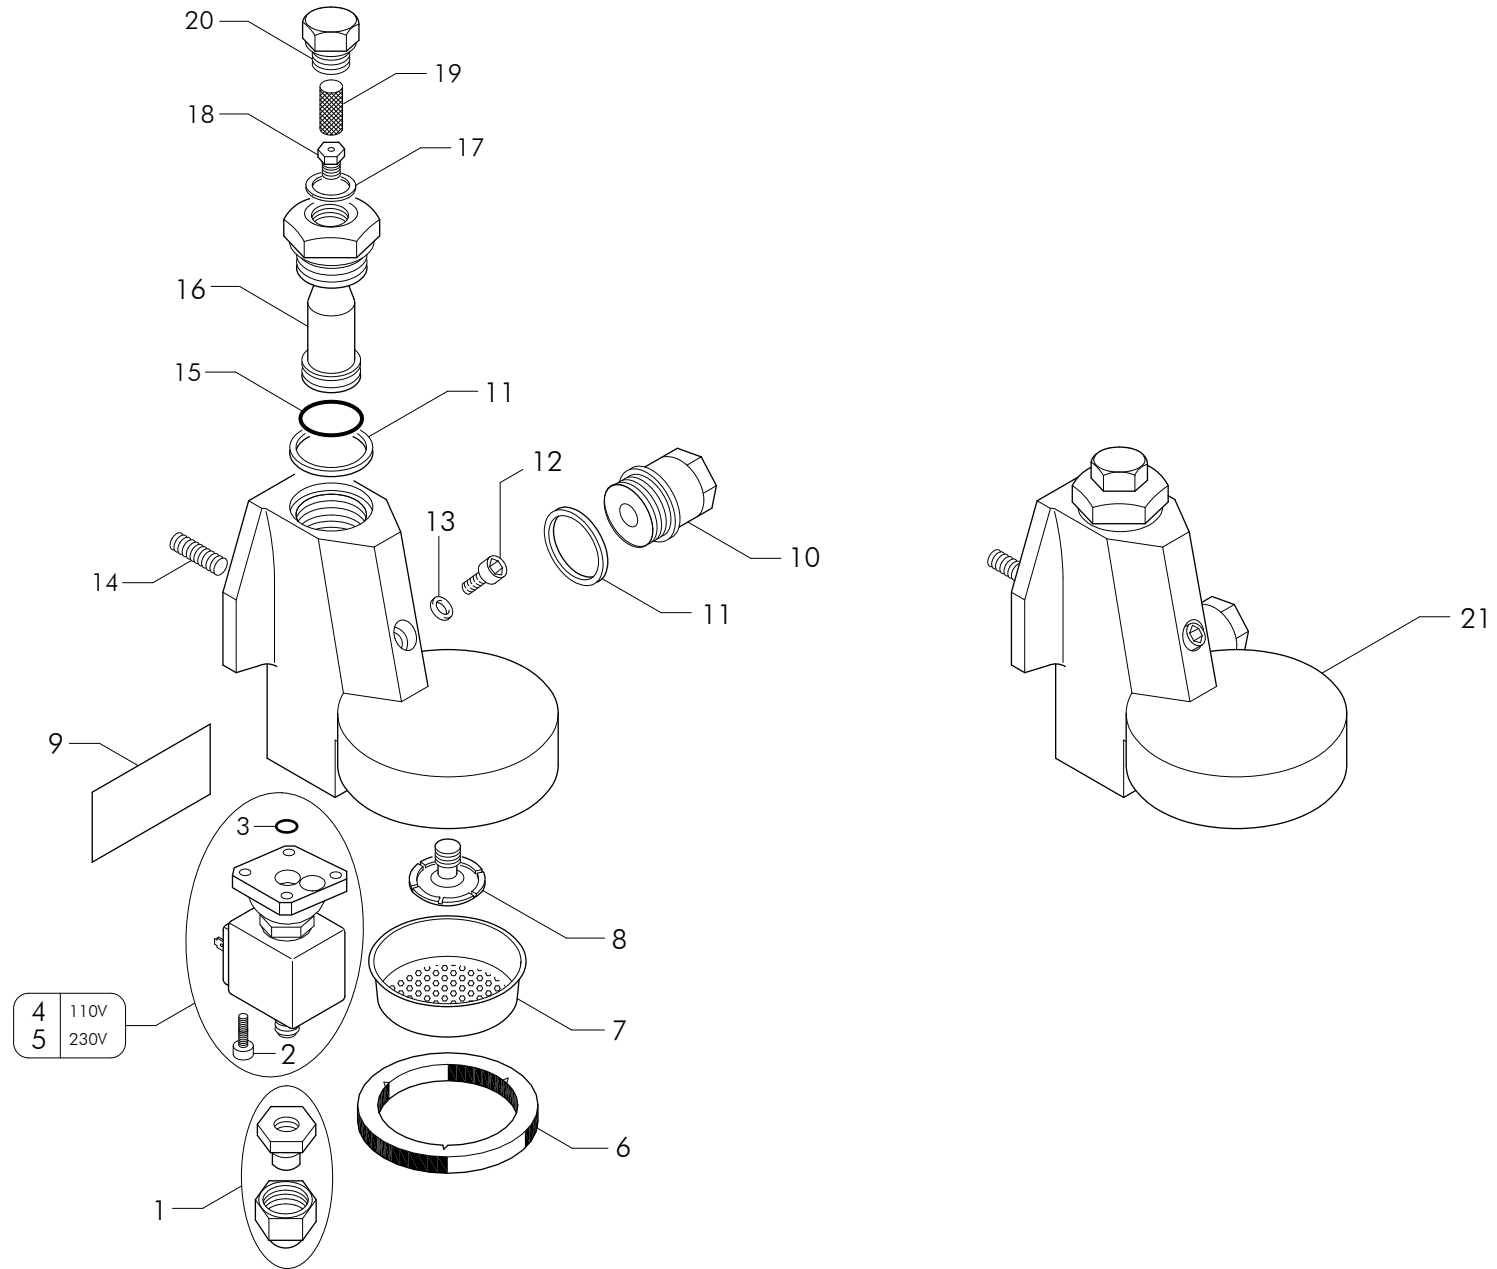

Pos	Cod.	Denominazione - IT -	Denomination - GB -	Denomination - FR -	Denomination - DE -
1	WY23055	DADO ROMPIGETTO M + F	SPOUT-CUTTING NUT	ECROU	SCHRAUBENMUTTER
2	WY23551	VITE TCEI INOX 4x12	STEEL SCREW TCCE 4x12	VIS INOX TCCE 4x12	STAHLSCHRAUBE TCCE 4x12
3	WY12305	GUARNIZIONE OR	O RING	JOINT OR	O-RINGDICHT
4	WY834718181015R	KIT ELETTROVALVOLA GRUPPO 110-120V NSF	KIT GROUP SOLENOID VALVE 110-120V NSF	KIT ELECTROVANNE GROUPE 110-120V NSF	KIT MAGNETVENTIL GRUPPE 110-120V NSF
5	WY834918151R	KIT ELETTROVALVOLA GRUPPO 230V	GROUP SOLENOID VALVE 230V KIT	KIT ELECTROVANNE GROUPE 230V	MAGNETVENTIL GRUPPE KIT 230V
6	WY12227	GUARNIZIONE SOTTOCOPPA 73,5x57,5x8	GROUP UNDERCUP SEAL 73,5x57,5x8	JOINT SOUCOUPE 73,5x57,5x8	FILTERGRIFFDICHTUNG 73,5x57,5x8
6	WY12228	GUARNIZIONE SOTTOCOPPA 73,5x57,5x8,5	GROUP UNDERCUP SEAL 73,5x57,8x8,5	JOINT SOUCOUPE 73,5x57,5x8,5	FILTERGRIFFDICHTUNG 73,5x57,5x8,5
7	WY27104	DOCCETTA GRUPPO INOX	S.STEEL GROUP SHOWER	DOUCHETTE GROUPE INOX	DUSCHE VERTEILEREINHEIT
8	WY4827105	DIFFUSORE GRUPPO W555	SPRAIER GROUP W555	DIFFUSEUR GROUPE	DIFFUSOR VERTEILEREINHEIT
9	WY29070104	ETICHETTA ADESIVA ARGENTO LUCIDO	LABEL	ETIQUETTE	ETIKETTE
10	WY4827120	TAPPO GRUPPO CROMATO	DISTRIBUTION GROUP CAP	BOUCHON GROUPE DEBIT	STOPFEN DER ABGABEGRUPPE
11	WY12023	GUARNIZIONE TEFLON	TEFLON GASKET	JOINT TEFLON	TEFLON DICHTUNG
12	WY23558	VITE TCEI INOX M6x8	STEEL SCREW TCCE 6x8	VIS INOX TCCE 6x8	STAHLSCHRAUBE TCCE 6x8
13	WY12103	GUARNIZIONE RAME	CU GASKET	JOINT CU DE	CU DICHTUNG
14	WY10405004	GRANO EI M8x25 PUNTA PIANA INOX	GRUB SCREW M8x25 STEEL	GRAIN M8X25 POINTE PLETE INOX	STAHLGEWINDESTIFT M8X25 FLACHSPITZE
15	WY12024	GUARNIZIONE OR VITON	VITON O RING GASKET	JOINT OR	OR DICHTUNG
16	WY4827119	FUNGO GRUPPO	DISTRIBUTION GROUP	FONGUS GROUPE DEBIT	AUSGABEGRUPPE FUNGUS
17	WY12025	GUARNIZIONE TEFLON	TEFLON GASKET	JOINT TEFLON	TEFLON DICHTUNG
18	WY4810300C	GIGLER OTTONE D-0.7	BRASS JET D-0.7	GICLEUR LAITON D-0.7	VERMESSIN GTE DUSE 0.7
19	WY10253	FILTRO GIGLER	JET FILTER	FILTRE GICLEUR	DUSE FILTER
20	WY4827118	TAPPO GIGLER	JET CAP	BOUCHON GICLEUR	STOPFEN DUSE
21	WY4826102	GRUPPO EROGAZIONE	DISTRIBUTION GROUP	GROUPE DEBIT	AUSGABEGRUPPE