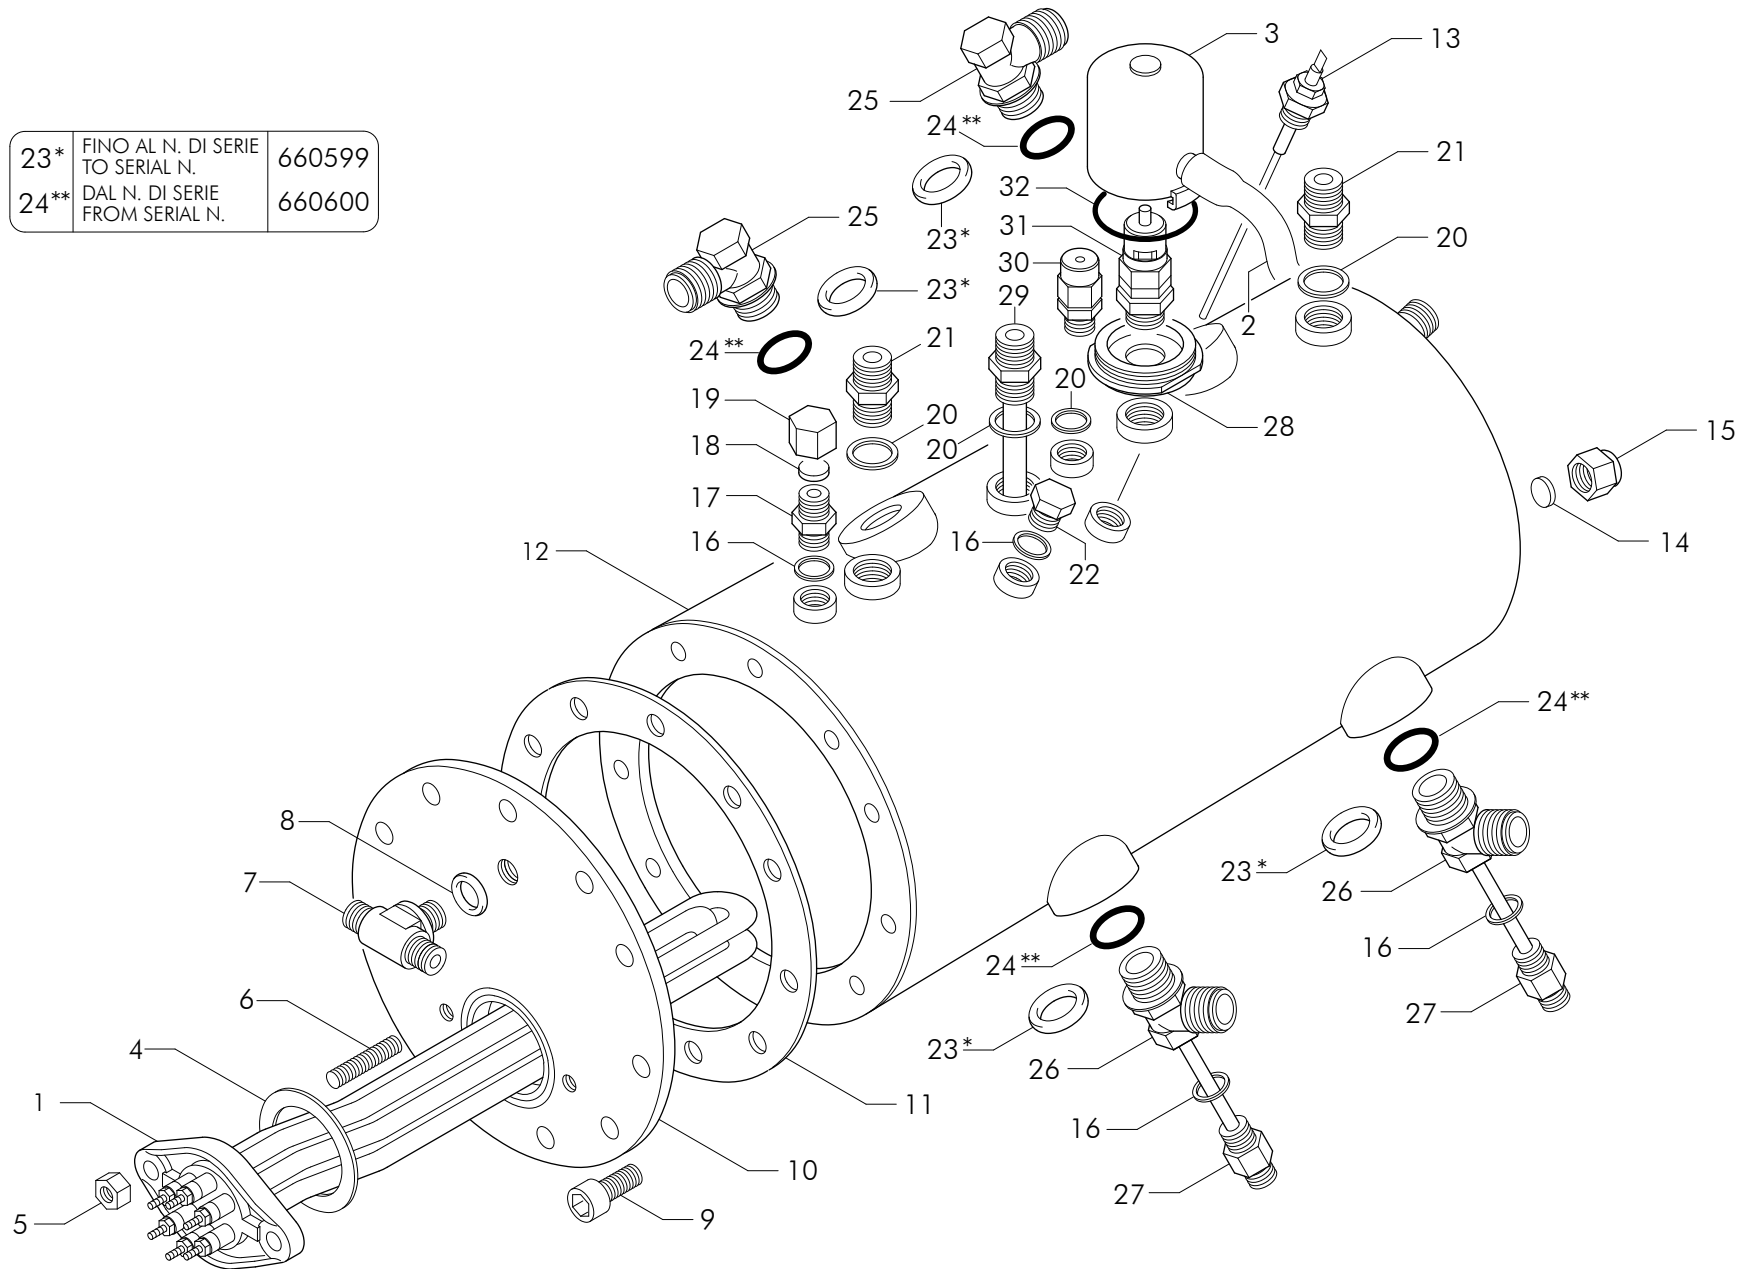

23*	FINO AL N. DI SERIE TO SERIAL N.	660599
24**	DAL N. DI SERIE FROM SERIAL N.	660600