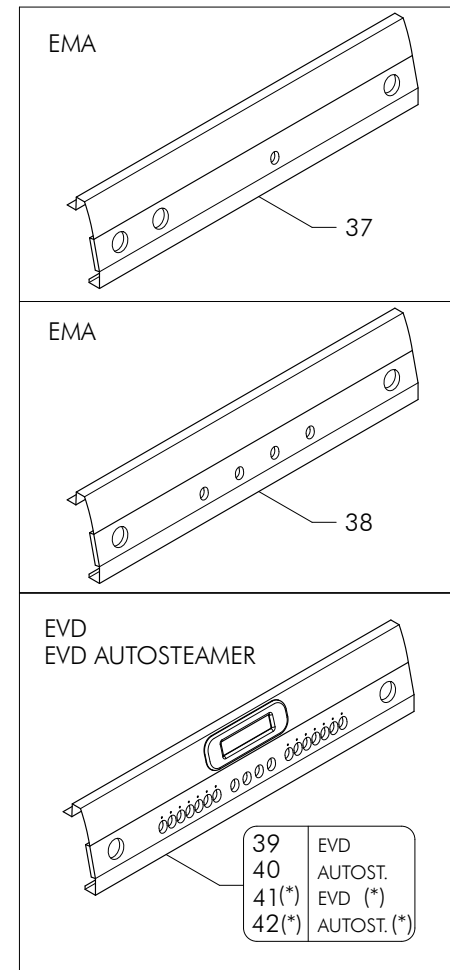

13	EMA
14	EPU
15	EVD
16(*)	EVD(*)

25	1GR
26+27	2GR
26+28+27	3GR
26+28+28+27	4GR

A VITE	A LEVA

(*) Gruppi RIALZATI
RAISED Groups
Groupes REHAUSSÉS
ERHOEHTE Gruppen

39	EVD
40	AUTOST.
41(*)	EVD (*)
42(*)	AUTOST. (*)

		A VITE		A LEVA	
				GR.STD	GR. RIA.
A	senza without LED	1GR	45	53	
		2GR	46	54	61
		3GR	47	55	62
		4GR	48	56	63
	con with LED	1GR	49	57	
		2GR	50	58	64
		3GR	51	59	65
		4GR	52	60	66