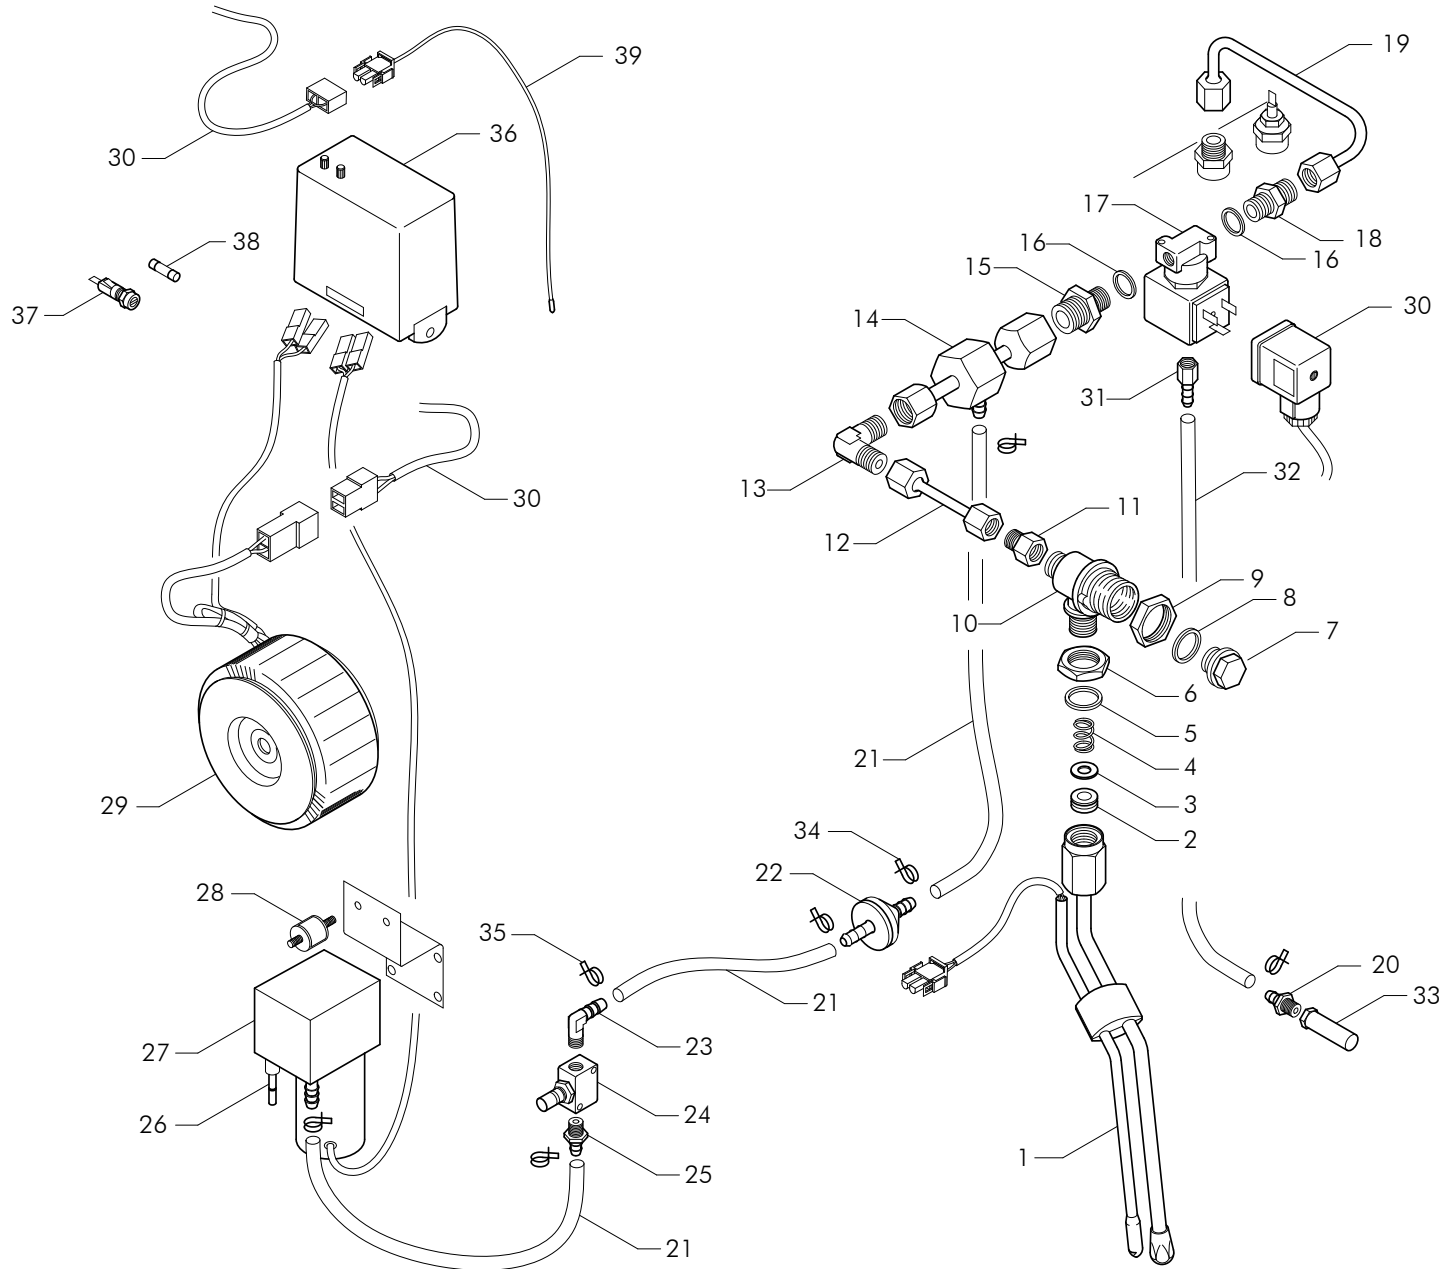

AUTOSTEAMER