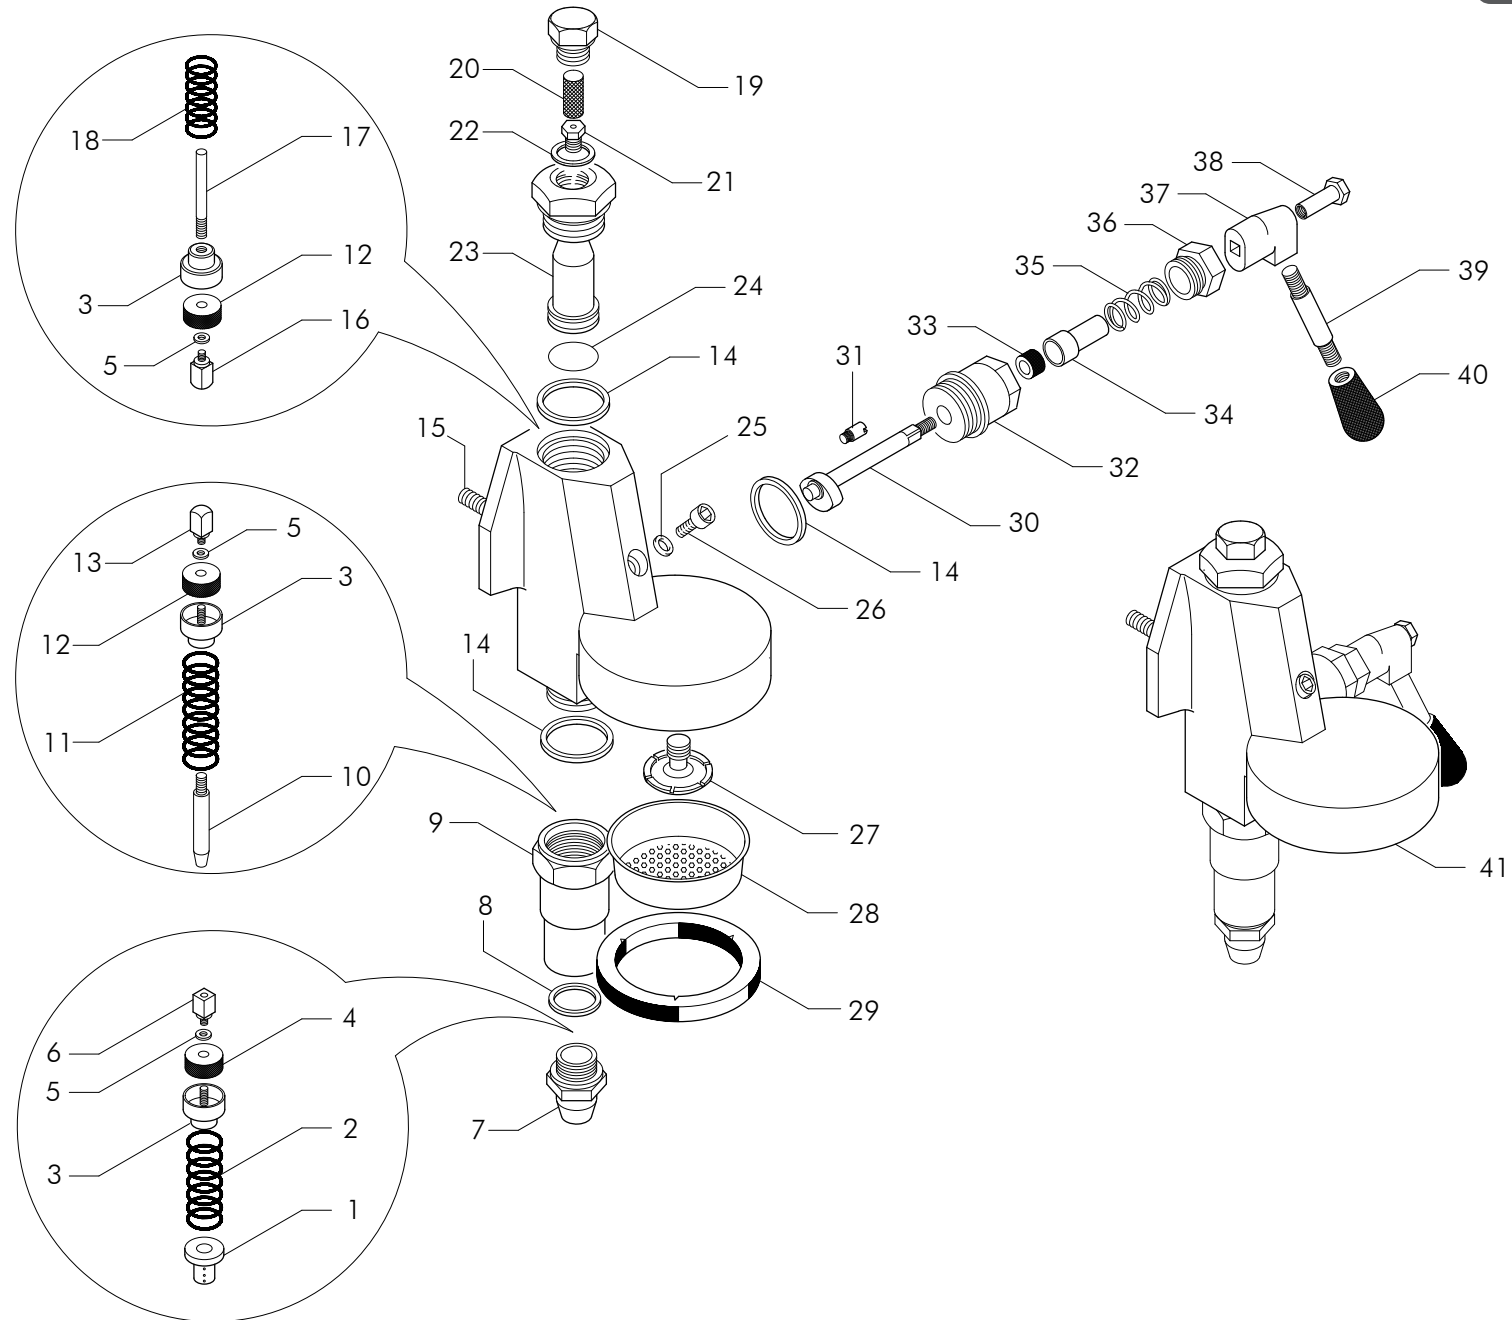

EMA

Pos	Cod.	Denominazione - IT -	Denomination - GB -	Denomination - FR -	Denomination - DE -
1	WY27421015	ROMPIGETTO SCARICO	JET BREAKER DRAIN	BRISE-JET VIDANGE	AUSLAUF SPRITZ.BRECHER
2	WY27421003	MOLLA SCARICO	SPRING DRAIN	RESSORT VIDANGE	AUSLAUF FEDER
3	WY27421010	PORTA GUARNIZIONE	GASKETHOLDER	PORTE JOINT	DICHTUNG TRAEGER
4	WY27421026	GUARNIZIONE DI TENUTA VITON 90	GASKET VITON 90	JOINT VITON 90	DICHTUNG VITON 90
5	WY27421011	RONDELLA PER GUARNIZIONE	WASHER	RONDELLE	SCHEIBE
6	WY27421014	PERNO SCARICO TRIANGOLARE	SHAFT DRAIN TRIANG.	CHEVILLE VIDANGE TRIANG.	STIFT AUSLAUF TRIWINKEL
7	WY27421018	DADO ROMPIGETTO	NUT JET BREAKER	ECROU BRISE-JET	SPRITZ.BRECHER MUTTER
8	WY27421009	GUARNIZIONE TAPPO SCARICO	GASKET	JOINT	DICHTUNG
9	WY27421016	CAMERA ESPANSIONE	EXPANSION CHAMBER	CHAMBRE EXPANSION	UEBERDRUCKSBECKER
10	WY27421006	PERNO CAMERA ESPANSIONE	SHAFT EXP.CHAMBER	CHEVILLE CHAMBRE EXP.	STIFT BECKER
11	WY27421002	MOLLA SOPRA SCARICO	SPRING	RESSORT	FEDER
12	WY27421008	GUARNIZIONE DI TENUTA VITON 65	VITON GASKET 65	JOINT VITON 65	VITON DICHTUNG 65
13	WY27421013	PERNO QUADRO 10MM	SHAFT SQUARE 10MM	CHEVILLE CARREE 10MM	VIERECK.STIFT 10MM
14	WY12023	GUARNIZIONE TEFLON	TEFLON GASKET	JOINT TEFLON	TEFLON DICHTUNG
15	WY10405004	GRANO EI M8x25 PUNTA PIANA INOX	GRUB SCREW M8x25 STEEL	GRAIN M8X25 POINTE PLETE INOX	STAHLGEWINDESTIFT M8X25 FLACHSPITZE
16	WY27421012	PERNO QUADRO 12MM	SHAFT SQUARE 12MM	CHEVILLE CARREE 12MM	VIERECK.STIFT 12MM
17	WY27421005	GAMBO PORTA GUARNIZIONE	GASKETHOLDER SHAFT	TIGE PORTE JOINT	DICHT.HALT.STIFT
18	WY27421001	MOLLA FUNGO	SPRING MUSHROOM	RESSORT CHAMPIGNON	FEDER KOPF
19	WY27118	TAPPO GIGLER	JET CAP	BOUCHON GICLEUR	STOPFEN DUSE
20	WY10253	FILTRO GIGLER	JET FILTER	FILTRE GICLEUR	DUSE FILTER
21	WY10300C	GIGLER OTTONE D-0.7	BRASS JET D-0.7	GICLEUR LAITON D-0.7	VERMESSIN GTE DUSE 0.7
22	WY12025	GUARNIZIONE TEFLON	TEFLON GASKET	JOINT TEFLON	TEFLON DICHTUNG
23	WY27119002	FUNGO GRUPPO LEVETTA	DISTRIBUTION GROUP MUSHROOM	FONGUS GROUPE DEBIT	AUSGABEGRUPPE FUNGUS
24	WY12024	GUARNIZIONE OR VITON	VITON O RING GASKET	JOINT OR	OR DICHTUNG
25	WY12103	GUARNIZIONE RAME	CU GASKET	JOINT CU DE	CU DICHTUNG
26	WY23558	VITE TCEI INOX M6x8	STEEL SCREW TCCE 6x8	VIS INOX TCCE 6x8	STAHLSCHRAUBE TCCE 6x8
27	WY27105	DIFFUSORE GRUPPO W555	SPRAIER GROUP W555	DIFFUSEUR GROUPE	DIFFUSOR VERTEILEREINHEIT
28	WY27104	DOCCETTA GRUPPO INOX	S.STEEL GROUP SHOWER	DOUCHETTE GROUPE INOX	DUSCHE VERTEILEREINHEIT
29	WY12227	GUARNIZIONE SOTTOCOPPA 73,5x57,5x8	GROUP UNDERCUP SEAL 73,5x57,5x8	JOINT SOUCOUPPE 73,5X57,5X8	FILTERGRIFFDICHTUNG 73,5x57,5x8
29	WY12228	GUARNIZIONE SOTTOCOPPA 73,5x57,5x8,5	GROUP UNDERCUP SEAL 73,5x57,8x8,5	JOINT SOUCOUPPE 73,5X57,5X8,5	FILTERGRIFFDICHTUNG 73,5x57,5x8,5
30	WY27078008	CAMMA AZIONAMENTO GRUPPO LEVETTA WE	CAMS GROUP	CAME GROUPE	NOCKEN AUSGABEGRUPPE
31	WY27421019	FERMA CAMME	CAMES HOLDER	FERMECAMES	NOCKEN.HALTER
32	WY27421020	SUPPORTO CAMME	SUPPORT CAM	SUPPORT CAMES	NOCKEN TRAEGER
33	WY27421017	GUARNIZIONE CAMME LEVETTA	GASKET CAM	JOINT CAMES	DICHTUNG NOCKEN
34	WY27421021	PREMISTOPPA	SEALING	PRESSE-ETOUPE	STOPFBUCKSE
35	WY27421004	MOLLA PREMISTOPPA	SPRING SEALING	RESSORT PRESSE-ETOUPE	STOPFBUECHSE FEDER
36	WY27421023	DADO PREMI STOPPA	NUT SEALING	ECROU PRESSE-ETOUPE	MUTTER STOPFBUECHSE
37	WY27421024	BLOCCHETTO CAMMA GRUPPO	CAMES BLOCK GROUP	BLOC CAME GROUPE	ANSCHLAG GRUPPE