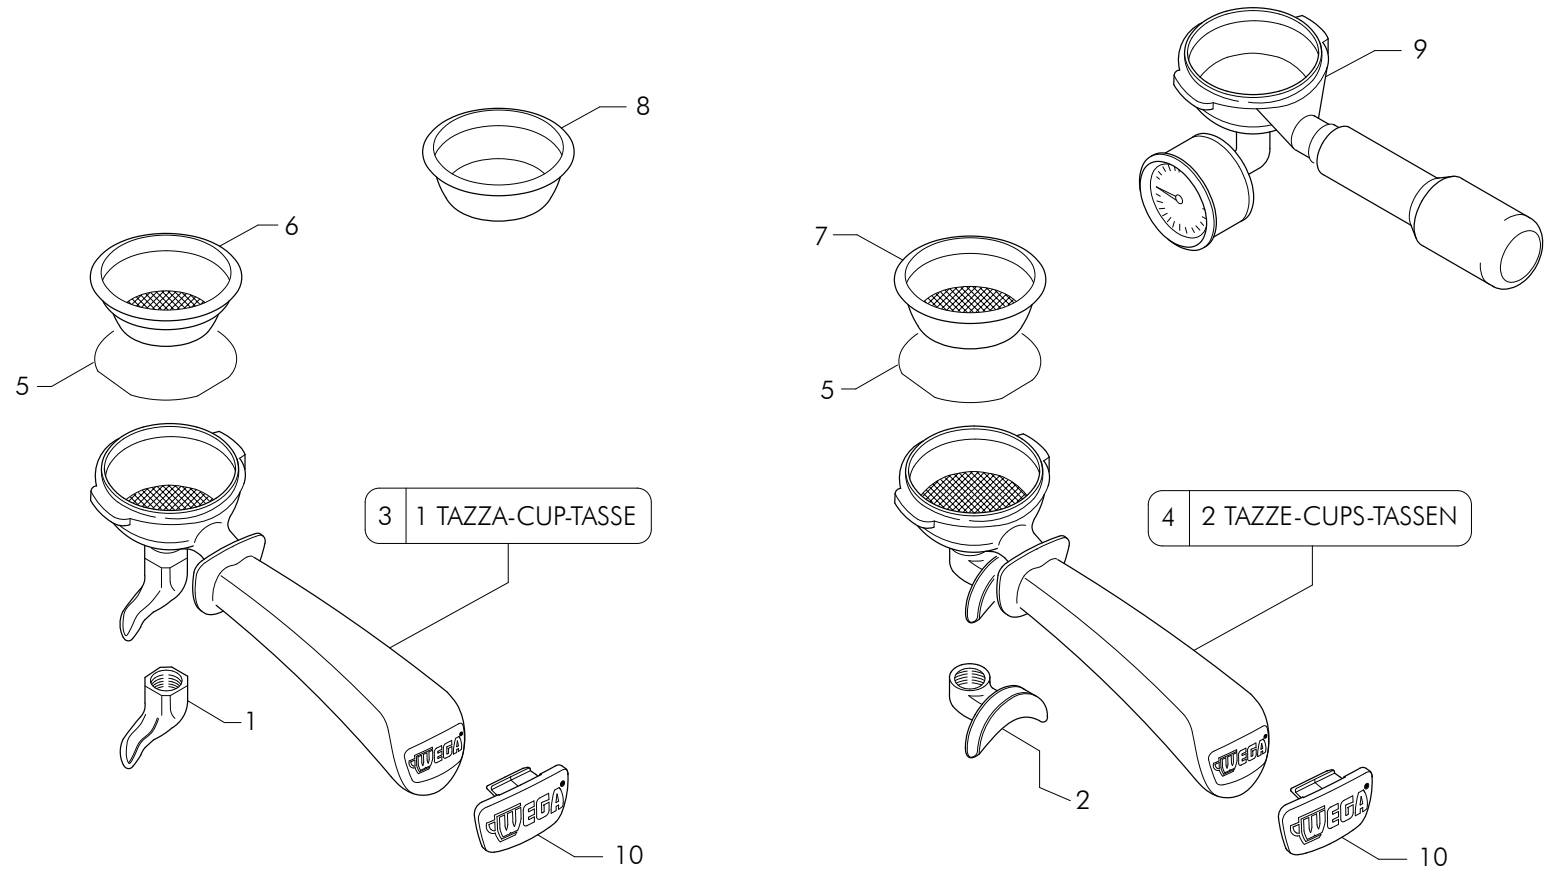

Pos	Cod.	Denominazione - IT -	Denomination - GB -	Denomination - FR -	Denomination - DE -
1	WY27032001	BECCUCCIO 1 TAZZA	SPOUT 1 CUP	BEC 1 TASSE	AUSGUSS 1 TASSE
2	WY27042001	BECCUCCIO 2 TAZZE	SPOUT 2 CUPS	BEC 2 TASSES	AUSGUSS 2 TASSEN
3	WY83270074R	PORTAFILTRO COP.NERA 1 TAZZA WEGA -11-	FILTER HOLDER 1CUP	PORTE FILTRE 1 TASSE	FILTERHALTER
4	WY83270075R	PORTAFILTRO COP.NERA 2 TAZZE WEGA -11-	FILTER HOLDER 2 CUPS	PORTE FILTRE 2 TASSES	FILTERHALTER
5	WY27255	MOLLA FERMAFILTRO D-1,2	FILTER HOLDER SPRING	RESSORT FERME-FILTRE	FEDER FUR FILTERHALTER
6	WY27142	FILTRO INOX 1 TAZZA E/61 H.24	E/61 1 CUP S.STEEL FILTER H.24	FILTRE INOX 1 TASSE E/61 H.24	EDELSTAHL-FILTER 1 TASSE E/61 H.24
7	WY27171	FILTRO INOX 2 TAZZE H.24,5 E/61	E/61 2 CUPS S.STEEL FILTER H.24,5	FILTRE INOX 2 TASSES E/61 H.24,5	EDELSTAHL-FILTER 2 TASSEN E/61 H.24,5
8	WY27173	FILTRO INOX 2 TAZZE CIECO	2 CUPS STAINLESS STEEL BLIND FILTER	FILTRE INOX 2 TASSES AVEUGLE	GESCHLOSSENER FILTER 2 TASSEN
9	WY35W10827	PORTAFILTRO PROVA	TEST FILTER HOLDER	PORTEFILTRE MANOMETRE TESTER PRESSION	FILTERHALTER FUER FILTERPROBE
10	WY15263022	TAPPO WEGA MANOPOLA PORTAFILTRO -11- CROMA	KNOB CAP	BOUCHON	KORKEN