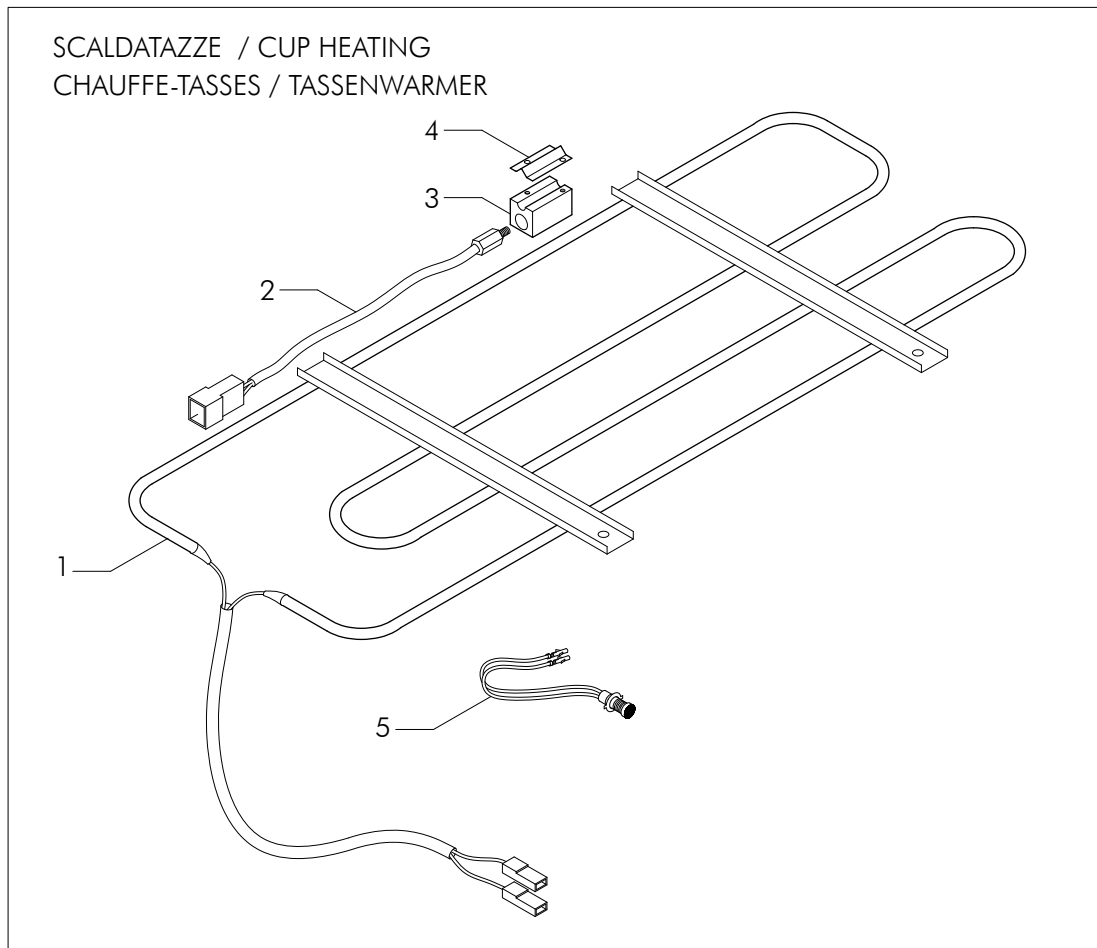

Scaldatazze/Led

Pos	Cod.	Denominazione - IT -	Denomination - GB -	Denomination - FR -	Denomination - DE -
1	WY17022	RESISTENZA 2GR 230V 200W	HEATING ELEMENT 2GR 230V 200W	RESISTANCE 2GR 230V 200W	WIDERSTAND 2GR 230V 200W
1	WY17023	RESISTENZA 3GR 230V 250W	HEATING ELEMENT 3GR 230V 250W	RESISTANCE 3GR 230V 250W	WIDERSTAND 3GR 230V 250W
1	WY17024	RESISTENZA 4GR 230V 300W	HEATING ELEMENT 4GR 230V 300W	RESISTANCE 4GR 230V 300W	HEIZKORPER 4GR 230V 300W
2	WY20306000	SONDA NTC K100 ES 13 SCTE SB	PROBE NTC K100 ES 13	SONDE NTC K100 ES 13	SONDE NTC K100 ES 13
3	WY25338000	BLOCCHETTO SONDA NTC	PROBE BLOCK NTC	BLOC SONDE NTC	SONDE ANSCHLAG NTC
4	WY77583100	STAFFA BLOCCHETTO SONDA	BLOCK BRACKET	ETRIER BLOC	ANSCHLAG BUGEL
5	WY21023	LAMPADA SPIA ROSSA 230V	RED PILOT LIGHT 230V	LAMPE TEMOIN ROUGE 230V	ROTE KONTROLLEUCHTE 230V
6	WY15037	CONNETTORE FEMMIMA 2VIE NERO	CONNECTOR FEMALE - 2 WAYS BLACK	CONNECTEUR FEMELLE 2V	FEMALE CONNECTOR
7	WY21040005	LAMPADA LED	LED LIGHT	LAMPE LED	LED LAMPE
8	WY15048503	CAPPUCCIO EPDM PER LED	HOOD	HOUSSE	HAUBE
10	WY18371143	INTERRUTTORE NERO	SWITCH BLACK	INTERRUPTEUR NOIR	SCHALTER SCHWARZ
11	WY22715984	CABLAGGIO LED PER INT.UNIPOLARE UL 2GR	LED CABLE FOR SINGLE POLE SWITCH	CABLAGE LED POUR INTERRUPTEUR UNIPO	LED VERBAKELUNG FUR EINPOLIGE SCHALTER
12	WY22715843	PROLUNGA PER LED	LED EXTENSION	RALLONGE POUR LED	LED-VERLANGERUNGSSTUCK
13	WY8318559009R	KIT ADATTATORE LED 220/240V	ADAPTER KIT LED 220/240V	KIT ADAPTATEUR CONDUIT 220/240V	ADAPTER-KIT GEFUHRT 220/240V
14	WY18559015	ALIMENTATORE 100V-270V 350mA	POWER UNIT 100V-270V 350mA	ALIMENTATION 100V-270V 350mA	NETZTEIL 100V-270V 350mA