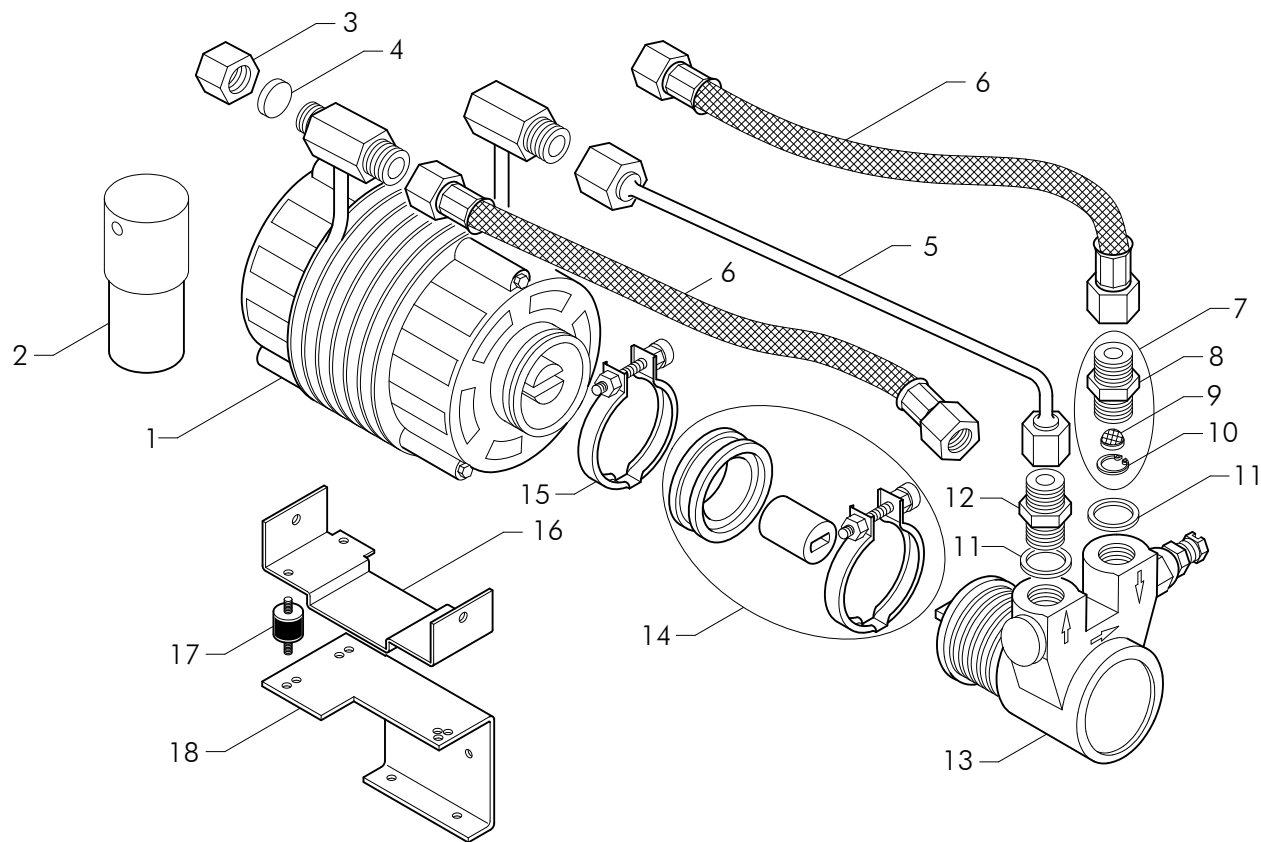

Interna - Internal - Intérieur - Innen

Pos	Cod.	Denominazione - IT -	Denomination - GB -	Denomination - FR -	Denomination - DE -
1	WY56406	MOTORE RPM Ni 230V 50/60 R.H2O ASSIEME	MOTOR RPM 230V 50/60Hz H2O	MOTEUR RPM 230V 50/60Hz H2O	MOTOR RPM 230V 50/60Hz H2O
2	WY19062001	CONDENSATORE MOTORE 230V 7uF	MOTOR CAPACITOR 230V 7uF	CONDENSATEUR MOTEUR 230V 7uF	KONDENSATOR MOTOR 230V 7uF
2	WY19066001	CONDENSATORE UL 25mF	MOTOR CAPACITOR UL 25mF	CONDENSATEUR MOTEUR UL 25 MF	KONDENSATOR MOTOR UL 25 MF
3	WY25782	TAPPO FEMMINA 1/4 GAS	1/4 GAS FEMALE TAP	BOUCHON FEMELLE 1/4 GAZ	INNENANSCHLUSSSTOPSEL 1/4 GAS
4	WY12007	GUARNIZIONE KLINGERSIL4400	KLINGERSIL4400 SEAL	JOINT KLINGERSIL4400	DICHTUNG KLINGER SIL4400
5	WY52002814	TUBO D-6 L.200	TUBE D-6 L.200	TUYAU D-6 L.200	ROHR D-6 L.200
6	WY30404	TUBOFLEX 3/8FF P.GOMMA CON. L-450mm Ni	FLEX PIPE 3/8 L45	TUYAU FLEX 3/8 FF L45	SCHLAUCH 3/8 AUFNAHMETUR L45 GUMMI KONI
7	WY56116	RACCORDO 3/8+3/8 MOTOPOMPA ASSIEME	CONNECTOR 3/8+3/8 PUMP ASSEMBLY	RACCORD 3/8 + 3/8 ENS. MOTOPOMPE	ANSCHLUSS 3/8 + 3/8 MOTORP. ZUSAMMEN
8	WY25732	RACCORDO 3/8x3/8 + SEDE FILTRO	3/8x3/8 FITTING + FILTER HOUSING	RACCORD 3/8x3/8 + LOG. FILTRE	ANSCHLUSS 3/8x3/8 + FILTERSITZ
9	WY10254	FILTRO ACCIAIO 160-200 MESH	STEEL FILTER 160-200 MESH	FILTRE EN ACIER 160-200 MESH	STAHLFILTER 160-200 MESH
10	WY10005	ANELLO DI ARRESTO INOX	STAINLESS STEEL STOP RING	ANNEAU DE BUTEE INOX	DRAHTSPRENGRING ROSTFREI
11	WY12154	GUARNIZIONE CU 3/8 22x17x1.5	GASKET COPPER 3/8 22x17x1,5	JOINT CUIVRE 3/8 22x17x1.5	KUPFERDICHTUNG 3/8 22x17x1.5
12	WY25687	RACCORDO 3/8x3/8 GAS	3/8x3/8 GAS FITTING	RACCORD 3/8x3/8 GAZ	ANSCHLUSS 3/8x3/8 GAS
13	WY4626303	POMPA FLUID-O-TECH CW510L	PUMP FLUYD CW510L	POMPE CW510L	PUMPE CW510L
14	WY83260016R	KIT DISACCOPIAMENTO MOTORE POMPA	KIT COUPLING MOTOR-PUMP	ENSEMBLE DECOUPLAGE MOTEUR POMPE	KIT MOTOR-PUMPE KUPPLUNG
15	WY26310003	FASCETTA GIUNZIONE MOTORE-POMPA	CLAMP MOTOR-PUMP	BANDE MOTEUR-POMPE	SHELLE MOTOR-PUMPE
16	WY78174	SUPPORTO MOTORE	MOTOR SUPPORT	SUPPORT MOTEUR	EINGEBAUTER MOTORHALTER
17	WY15105	GOMMA AMMORTIZZATORE	RUBBER FOR MOTOR	CAOUTCHOUC POUR MOTEUR	GUMMI x MOTOR
18	WY78181	SUPP.MOTOPOMPA RAF.H2O JUN.TEL.	MOTOR PUMP BEAR.	SUPPORT MOT. POMPE	MOTOR PUMPE HEALTER