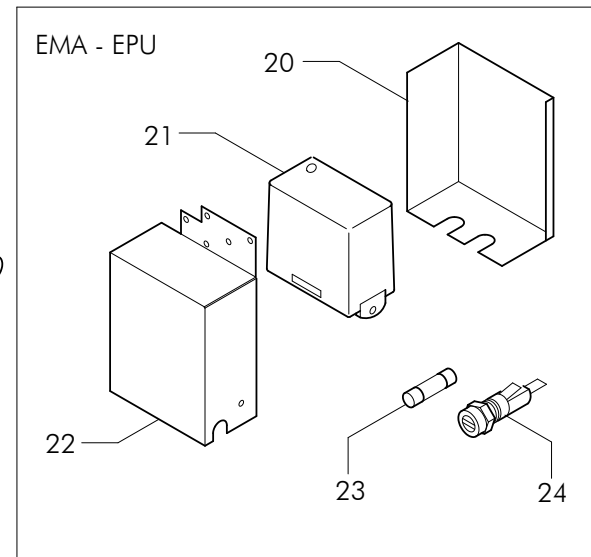

Pos	Cod.	Denominazione - IT -	Denomination - GB -	Denomination - FR -	Denomination - DE -
1	WY15271	MANOPOLA INTERR.GENERALE BREMAS	MAIN SWITCH HAND GRIP	MANETTE INTERR. GENERAL	HAUPTSCHALTERGRIFF
2	WY29067	ETICHETTA ADESIVA '1-0-2' NERO PLASTICO 58	ADHESIVE LABEL '1-0-2' BLACK	ETIQ. ADHES. 1-0-2' NOIR	KLEBEETIKETTE '1-0-2'SCHWARZ
3	WY8318104R	KIT COMMUTATORE BREMAS A20	KIT COMMUTATOR BREMAS A20.12	KIT COMMUTEUR BREMAS A20.12	KIT UMSCHLATER BREMAS A20.12
3	WY8318105R	KIT COMMUTATORE BREMAS 32A	KIT COMMUTATOR BREMAS A32.12	KIT COMMUTEUR BREMAS A32.12	KIT UMSCHALTER BREMAS A32.12
4	WY20299003	TELERUTTORE AF16 30A 100/250V	RELAY SWITCH AF16 30A 100/250V	TELERUPTEUR AF16 30A 230/240V	CONTROL SWITCH AF16 30A 230/240V
5	WY19049	COPERTURA INTERRUTTORE	SWITCH COVER	PROTECTION INTERRUPTEUR	SCHALTER ABD.
6	WY18263	INTERRUTTORE BIP. NERO LED LUMIN.ROSSO	BIP. LUMIN. BLACK SWITCH	INTER.BIP.LUMIN. NOIR	ZWEIP.SCHALTER M. SCHWARZ LEUCHTE
7	WY22803070	CABLAGGIO INT.GENERALE	CABLE	CABLAGE	VERKABELUNG
7	WY22803072	CABLAGGIO INT.GENERALE UL	CABLE UL	CABLAGE UL	VERKABELUNG UL
8	WY22719019	CABLAGGIO H20/MIX SAE 2>3GR	CABLING H20/MIX SAE 1-3 UNITS	CABLE EAU/MIX SAE 1-3GR DV/AR	VERLABELUNG H20/MIX SAE 1-3 GR.
9	WY83210010R	KIT LAMPADA SPIA VERDE	GREEN INDICATOR LIGHT KIT	KIT AMPOULE TEMOIN VERT	KIT KONTROLLEUCHTE GRUN
10	WY227181	CABLAGGIO PROLUNGA LAMPADINA	WIRING FOR LAMP	CABLE PROLONGE LAMPE	VERDRAHTUNG LAMPE
11	WY20150	PRESSOSTATO SECCO SIRAI 30A	DRY PRESSURE SWITCH SIRAI 30A	PRESSOSTAT SEC SIRAI 30A	TROCKENDRUCKWACHTER SIRAI 30A
12	WY22723023	CAVO L.70 INTERRUTTORE PROGRAMMAZIONE	CABLE L.70 KEY PROGRAMM SWITCH	CABLE L.70 POUR INT.PROGRAMMATION	KABEL L.70 FUR PROGRAMM SCHALTER
13	WY22723022	INTERRUTTORE PROGRAMMAZIONE A CHIAVE	PROGRAMM SWITCH	INTER. PROGRAMMATION	PROGRAMM SCHALTER
14	WY20306	TERMOSTATO SONDA NTC ES 13	THERMOSTAT NTC ES 13	THERMOSTAT NTC ES 13	THERMOSTAT NTC ES 13
15	WY20300015	TERMOSTATO 169°C	THERMOSTAT 169°C	THERMOSTAT 169°C	THERMOSTAT 169°C
16	WY22858	CABLAGGIO AEA 1-4GR	CABLE A.W.R. 1-4GR	CABLAGE R.E.A. 1-4GR	VERDRAHTUNG A.W.F.1-4GR
17	WY22719	CABLAGGIO THE	CABLE x AUTOM.TEA	CABLAGE x TE AUTOM.	VERDRAHT.xAUT.TEE
18	WY22885	CABLAGGIO EPU/2 TUV/OVE	CABLE EPU/2 TUV/OVE	CABLAGE EPU/2 TUV/OVE	EPU/2 VERDRAHTUNG TUV/OVE
18	WY22886	CABLAGGIO EPU/3 TUV/OVE	CABLE EPU/3 TUV/OVE	CABLAGE EPU/3 TUV/OVE	EPU/3 VERDRAHTUNG TUV/OVE
18	WY22887	CABLAGGIO EPU/4 TUV/OVE	CABLE EPU/4 TUV/OVE	CABLAGE EPU/4 TUV/OVE	EPU/4 VERDRAHTUNG TUV/OVE
19	WY22800890	CABLAGGIO EVD/1	CABLE EVD/1	CABLAGE EVD/1	VERDRAHTUNG EVD/1
19	WY22800922	CABLAGGIO EVD/4	CABLE EVD/4	CABLAGE EVD/4	VERDRAHTUNG EVD/4
19	WY22803052	CABLAGGIO 3Ph D-2.5 1-2GR	CABLE 3Ph D-2.5 1-2GR	CABLAGE 3Ph 2-2.5 1-2GR	VERDRAHTUNG 3Ph D-2.5 1-2GR
19	WY22803053	CABLAGGIO 3Ph+N D-4 2>3GR	CABLE 3Ph+N D-4 2>3GR	CABLAGE 3Ph+N D-4 2>3GR	VERDRAHTUNG 3Ph+N D-4 2>3GR
20	WY77691F	PROTEZIONE CENTRALINA RL30	RL30 GEARCASE PROTECTION	PROTECTION RL30	SCHUTZGITTER RL30
21	WY18080001	REGOLATORE LIVELLO RL30 220/240V	LEVEL CONTROL RL30 220/240V	CONTROLE NIVEAU RL30 220/240V	WASSERNIVEAUREGLER RL30 220/240V
21	WY18081001	REGOLATORE LIVELLO RL30 120V	LEVEL CONTROL RL30 120V	CONTROLE NIVEAU RL30 120V	WASSERNIVEAUREGLER RL30 120V
22	WY78200	SUPPORTO AEA RL30	AWR BEARING RL30xALL MODUL.FRAMES	SUPPORT REA RL30 POUR TOUS CHASSIS MOD.	AWF HALTER RL30xFUR ALLE MOD.RAHMEN
23	WY19101	FUSIBILE 5x20 2A	FUSE OMEGA 5x20 2A	FUSIBLE OMEGA 5x20 2A	SCHMELZSICH.OMEGA 5x20 2A
24	WY19122	PORTAFUSIBILE 6.3A 250V	FUSE HOLDER 6.3A 250V	PORTE-FUSIBLE 6.3A 250V	SICHERUNGSHALTER 6.3A 250V
25	WY18090079	CENTRALINA 1-4GR 120V PLUS2	GEARCASE 1-4GR 120V PLUS2	CENTRALE 1-4GR 120V PLUS2	STEUERUNG 1-4GR 120V PLUS2
25	WY18090080	CENTRALINA 1-4GR 230V PLUS2	GEARCASE 1-4GR 230V PLUS2	CENTRALE 1-4GR 230V PLUS2	STEUERUNG 1-4GR 230V PLUS2