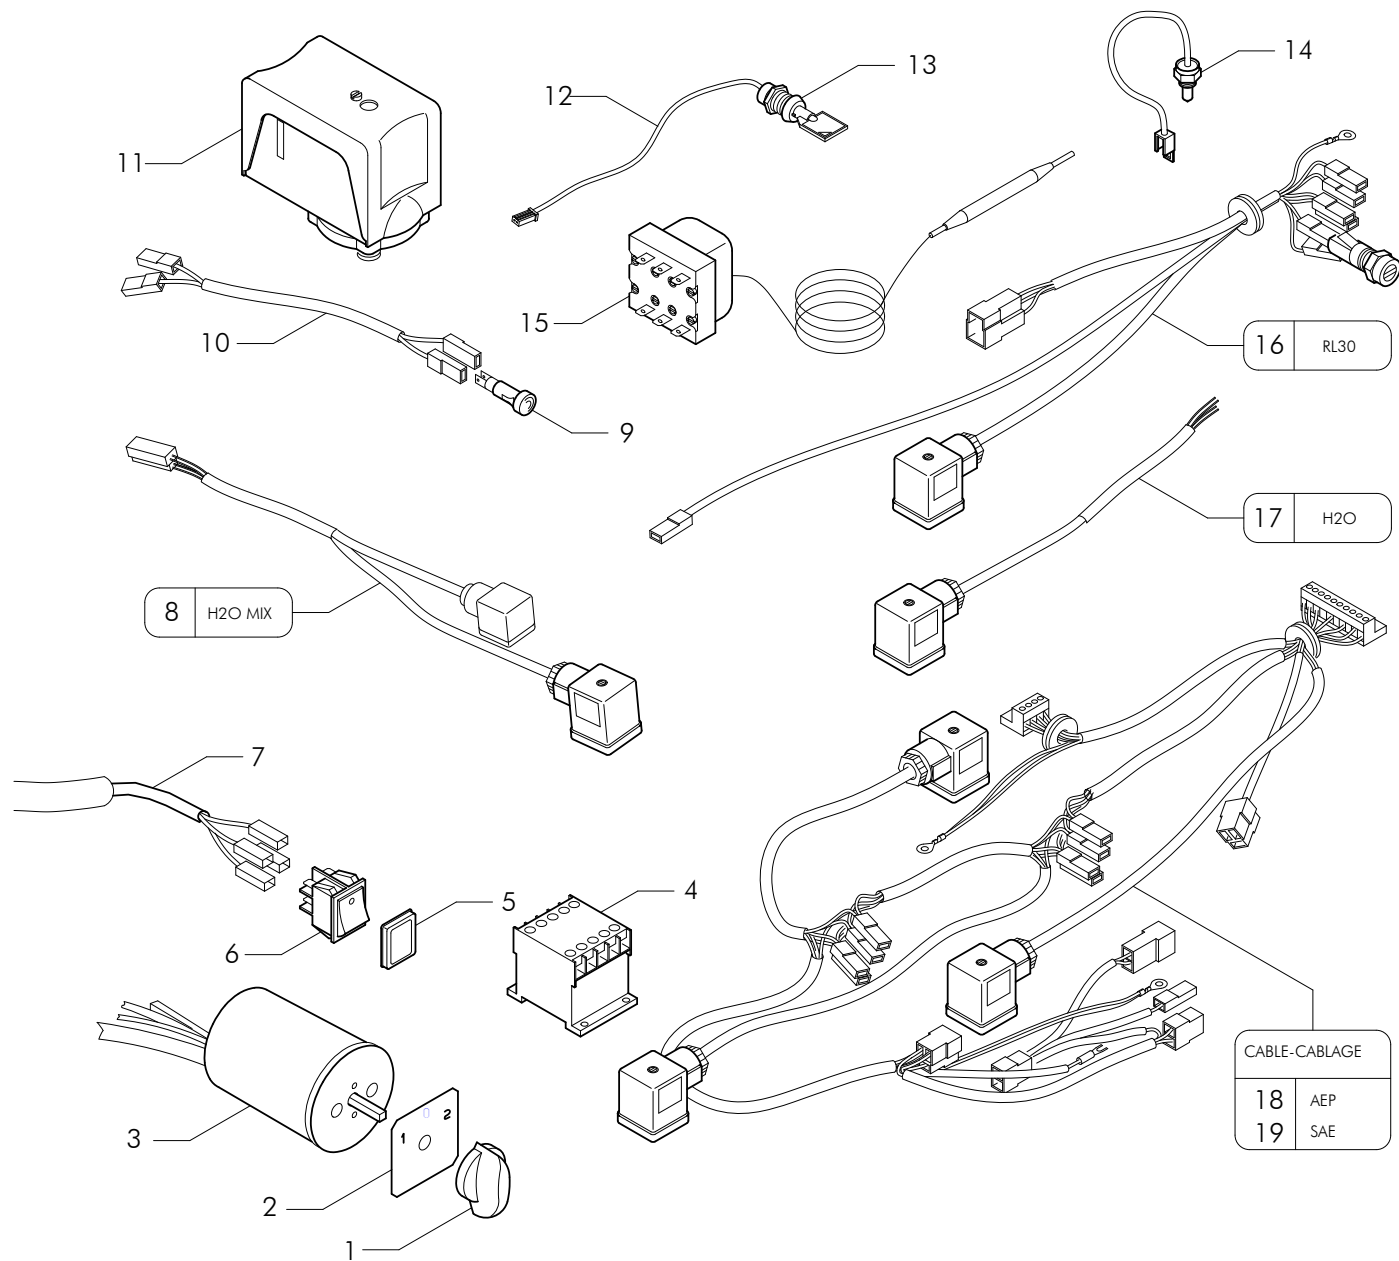

Pos	Cod.	Denominazione - IT -	Denomination - GB -	Denomination - FR -	Denomination - DE -
1	WY15271	MANOPOLA INTERR.GENERALE BREMAS	MAIN SWITCH HAND GRIP	MANETTE INTERR. GENERAL	HAUPTSCHALTERGRIFF
2	WY29067	ETICHETTA ADESIVA '1-0-2' NERO PLASTICO 58	ADHESIVE LABEL '1-0-2' BLACK	ETIQ. ADHES. 1-0-2' NOIR	KLEBEETIKETTE '1-0-2'SCHWARZ
3	WY8318104R	KIT COMMUTATORE BREMAS A20	KIT COMMUTATOR BREMAS A20.12	KIT COMMUTEUR BREMAS A20.12	KIT UMSCHLATER BREMAS A20.12
3	WY8318105R	KIT COMMUTATORE BREMAS 32A	KIT COMMUTATOR BREMAS A32.12	KIT COMMUTEUR BREMAS A32.12	KIT UMSCHALTER BREMAS A32.12
4	WY20299003	TELERUTTORE AF16 30A 100/250V	RELAY SWITCH AF16 30A 100/250V	TELERUPTEUR AF16 30A 230/240V	CONTROL SWITCH AF16 30A 230/240V
5	WY19049	COPERTURA INTERRUTTORE	SWITCH COVER	PROTECTION INTERRUPTEUR	SCHALTER ABD.
6	WY18263	INTERRUTTORE BIP. NERO LED LUMIN.ROSSO	BIP. LUMIN. BLACK SWITCH	INTER.BIP.LUMIN. NOIR	ZWEIP.SCHALTER M. SCHWARZ LEUCHTE
7	WY22803070	CABLAGGIO INT.GENERALE	CABLE	CABLAGE	VERKABELUNG
7	WY22803072	CABLAGGIO INT.GENERALE UL	CABLE UL	CABLAGE UL	VERKABELUNG UL
8	WY22719019	CABLAGGIO H20/MIX SAE 2>3GR	CABLING H20/MIX SAE 1-3 UNITS	CABLE EAU/MIX SAE 1-3GR DV/AR	VERLABELUNG H20/MIX SAE 1-3 GR.
9	WY83210010R	KIT LAMPADA SPIA VERDE	GREEN INDICATOR LIGHT KIT	KIT AMPOULE TEMOIN VERT	KIT KONTROLLEUCHTE GRUN
10	WY227181	CABLAGGIO PROLUNGA LAMPADINA	WIRING FOR LAMP	CABLE PROLONGE LAMPE	VERDRAHTUNG LAMPE
11	WY20150	PRESSOSTATO SECCO SIRAI 30A	DRY PRESSURE SWITCH SIRAI 30A	PRESSOSTAT SEC SIRAI 30A	TROCKENDRUCKWACHTER SIRAI 30A
12	WY22723023	CAVO L.70 INTERRUTTORE PROGRAMMAZIONE	CABLE L.70 KEY PROGRAMM SWITCH	CABLE L.70 POUR INT.PROGRAMMATION	KABEL L.70 FUR PROGRAMM SCHALTER
13	WY22723022	INTERRUTTORE PROGRAMMAZIONE A CHIAVE	PROGRAMM SWITCH	INTER. PROGRAMMATION	PROGRAMM SCHALTER
14	WY20306	TERMOSTATO SONDA NTC ES 13	THERMOSTAT NTC ES 13	THERMOSTAT NTC ES 13	THERMOSTAT NTC ES 13
15	WY20300015	TERMOSTATO 169°C	THERMOSTAT 169°C	THERMOSTAT 169°C	THERMOSTAT 169°C
16	WY22858	CABLAGGIO AEA 1-4GR	CABLE A.W.R. 1-4GR	CABLAGE R.E.A. 1-4GR	VERDRAHTUNG A.W.F.1-4GR
17	WY22719	CABLAGGIO THE	CABLE x AUTOM.TEA	CABLAGE x TE AUTOM.	VERDRAHT.xAUT.TEE
18	WY22885	CABLAGGIO EPU/2 TUV/OVE	CABLE EPU/2 TUV/OVE	CABLAGE EPU/2 TUV/OVE	EPU/2 VERDRAHTUNG TUV/OVE
18	WY22886	CABLAGGIO EPU/3 TUV/OVE	CABLE EPU/3 TUV/OVE	CABLAGE EPU/3 TUV/OVE	EPU/3 VERDRAHTUNG TUV/OVE
18	WY22887	CABLAGGIO EPU/4 TUV/OVE	CABLE EPU/4 TUV/OVE	CABLAGE EPU/4 TUV/OVE	EPU/4 VERDRAHTUNG TUV/OVE
19	WY22800890	CABLAGGIO EVD/1	CABLE EVD/1	CABLAGE EVD/1	VERDRAHTUNG EVD/1
19	WY22800922	CABLAGGIO EVD/4	CABLE EVD/4	CABLAGE EVD/4	VERDRAHTUNG EVD/4
19	WY22803052	CABLAGGIO 3Ph D-2.5 1-2GR	CABLE 3Ph D-2.5 1-2GR	CABLAGE 3Ph 2-2.5 1-2GR	VERDRAHTUNG 3Ph D-2.5 1-2GR
19	WY22803053	CABLAGGIO 3Ph+N D-4 2>3GR	CABLE 3Ph+N D-4 2>3GR	CABLAGE 3Ph+N D-4 2>3GR	VERDRAHTUNG 3Ph+N D-4 2>3GR
20	WY77691F	PROTEZIONE CENTRALINA RL30	RL30 GEARCASE PROTECTION	PROTECTION RL30	SCHUTZGITTER RL30
21	WY18080001	REGOLATORE LIVELLO RL30 220/240V	LEVEL CONTROL RL30 220/240V	CONTROLE NIVEAU RL30 220/240V	WASSERNIVEAUREGLER RL30 220/240V
21	WY18081001	REGOLATORE LIVELLO RL30 120V	LEVEL CONTROL RL30 120V	CONTROLE NIVEAU RL30 120V	WASSERNIVEAUREGLER RL30 120V
22	WY78200	SUPPORTO AEA RL30	AWR BEARING RL30xALL MODUL.FRAMES	SUPPORT REA RL30 POUR TOUS CHASSIS MOD.	AWF HALTER RL30xFUR ALLE MOD.RAHMEN
23	WY19101	FUSIBILE 5x20 2A	FUSE OMEGA 5x20 2A	FUSIBLE OMEGA 5x20 2A	SCHMELZSICH.OMEGA 5x20 2A
24	WY19122	PORTAFUSIBILE 6.3A 250V	FUSE HOLDER 6.3A 250V	PORTE-FUSIBLE 6.3A 250V	SICHERUNGSHALTER 6.3A 250V
25	WY18090079	CENTRALINA 1-4GR 120V PLUS2	GEARCASE 1-4GR 120V PLUS2	CENTRALE 1-4GR 120V PLUS2	STEUERUNG 1-4GR 120V PLUS2
25	WY18090080	CENTRALINA 1-4GR 230V PLUS2	GEARCASE 1-4GR 230V PLUS2	CENTRALE 1-4GR 230V PLUS2	STEUERUNG 1-4GR 230V PLUS2