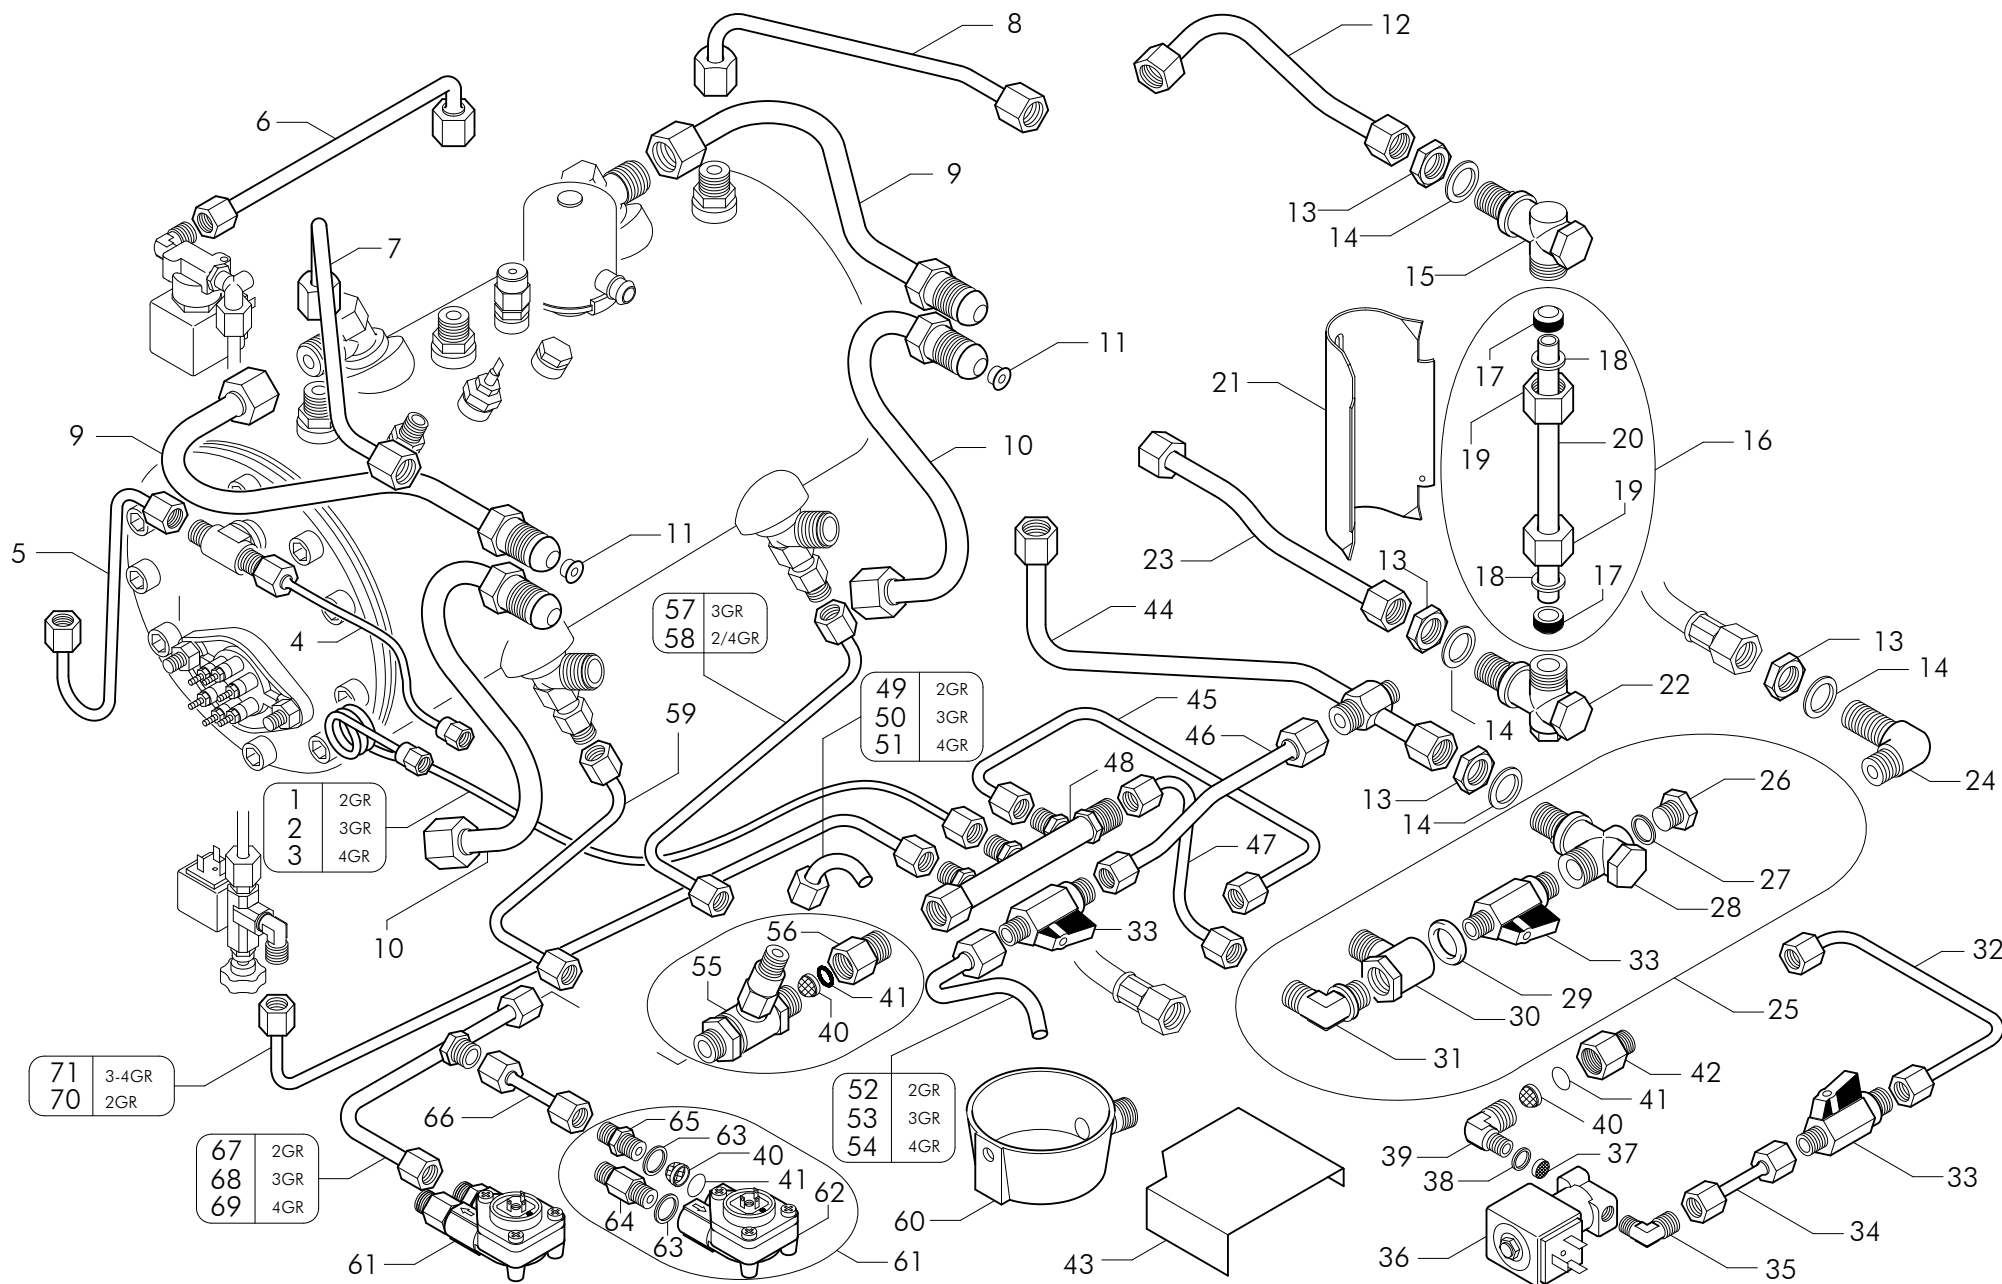

EVD 2-3-4GR