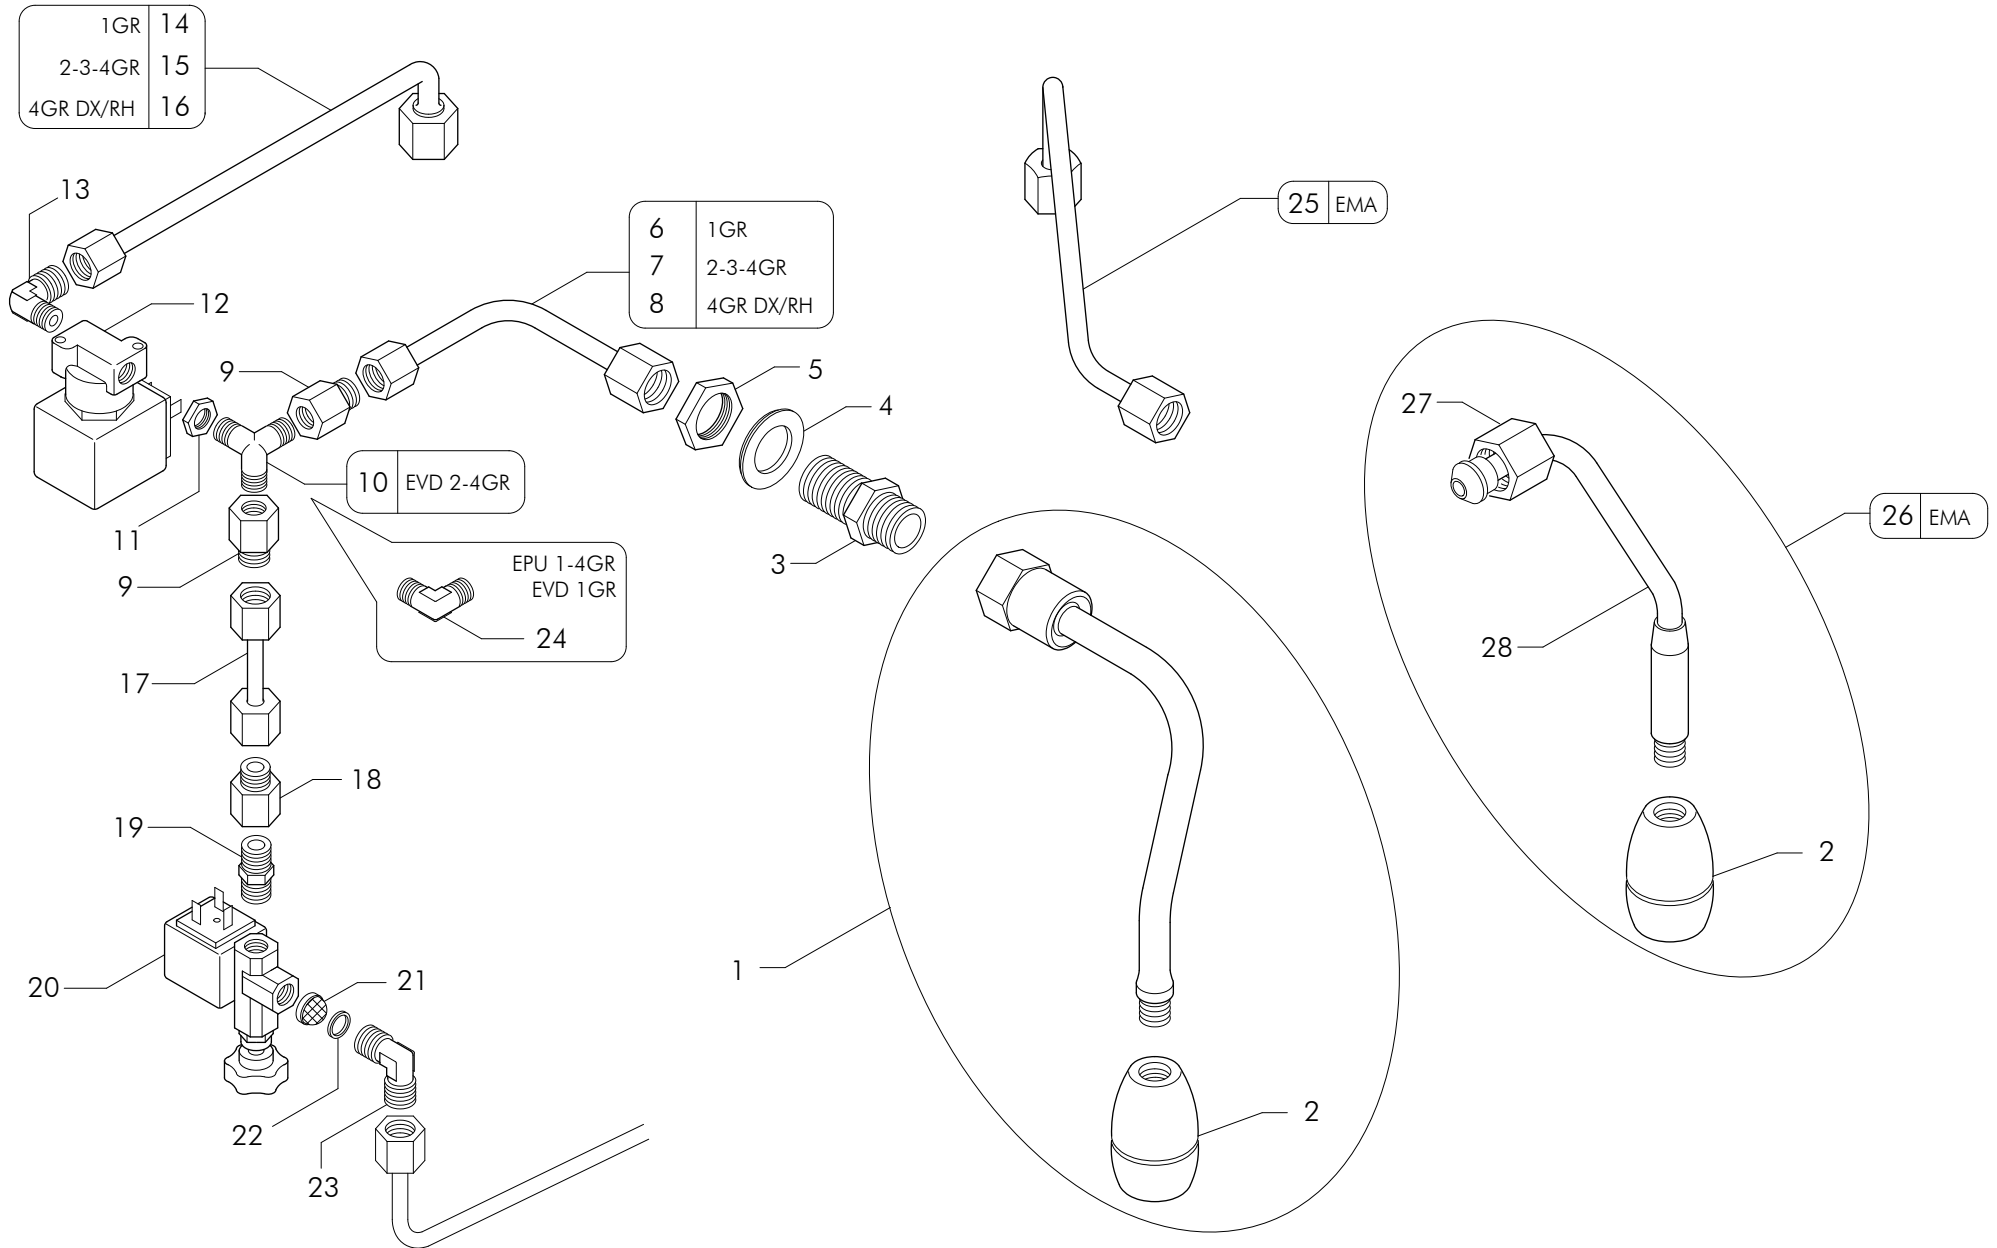

ACQUA - WATER - EAU - WASSER

Pos	Cod.	Denominazione - IT -	Denomination - GB -	Denomination - FR -	Denomination - DE -
1	WY25763099	TUBO AISI H20 FISSA VERSIONE LUNGA	WATER PIPE	TUYAU EAU	ROHR WASSER
2	WY25763002	SPRUZZATORE ACQUA INOX FISSO	S.STEEL WATER NOZZLE	ATOMISEUR D' EAU INOX	WASSERDAMPFER
3	WY25681002	RACCORDO CANNA H20/VAP E22	E22 H20/STEAM TUBE FITTING	RACCORD CONDUIT H20/VAP E22	SCHLAUCHANSCHLUSS H20/DAMPF E22
4	WY25651	RONDELLA OTTONE 3/8	BRASS WASHER 3/8	RONDELLE LAITON 3/8	MESSINGSCHLEIBE 3/8
5	WY25356	CONTRODADO OTTONE 3/8	BRASS LOCK NUT 3/8	CONTRE-ECROU LAITON 3/8	MESSING-GEGENMUTTER 3/8
6	WY52003087	TUBO D-6 L.115 SP55	TUBE D-6 L.115 SP55	TUYAU D-6 L.115 SP55	ROHR D-6 L.115 SP55
7	WY52003084	TUBO D-6 L.100 SP52	TUBE D-6 L.100 SP52	TUYAU D-6 L.100 SP52	ROHR D-6 L.100 SP52
8	WY52003092	TUBO D-6 L.110 SP60	TUBE D-6 L.110 SP60	TUYAU D-6 L.110 SP60	ROHR D-6 L.110 SP60
9	WY4825733	RACCORDO OT 1/8F x 1/4M	BRASS FITTING 1/8F x 1/4M	RACCORD LAITON 1/8F x 1/4M	MESSING-ANSCHLUSS 1/8F x 1/4M
10	WY23213	RACCORDO AD ANGOLO SO 5000-6	CONNECTOR SO 5000-6	RACCORD SO 5000-6	FITTING SO 5000-6
11	WY25395	DADO 1/8	1/8 NUT	ECROU 1/8	MUTTER 1/8
12	WY4618162005	ELETTROVALVOLA AEA 220-240V 50-60Hz VDE	SOL.VALVE WATER REFILL 220/240 50/60HZ	ELECTROVANNE REA 220/240V 50/60Hz VDE/	ELEKTROVENTIL AWZ 230/250 V 50/60 Hz
13	WY23201	RACCORDO GOM.D6.2 1/4M 1/8M-AEA	ELBOW BRASS CONNECTOR D6.2 1/4M 1/8M	RACCORD COUDE LAITON D6.2 1/4M 1/8M	MESSING-ANSCHLUSS D6.2 1/4M 1/8M
14	WY52003086	TUBO D-6 L.145 SP54	TUBE D-6 L.145 SP54	TUYAU D-6 L.145 SP54	ROHR D-6 L.145 SP54
15	WY52003402	TBS.D-6 L.275 W263 2GR V.VINTAGE PESCAN	TUBE D-6 L.275 2GR	TUYAU D-6 L.275 2GR	ROHR D-6 L.275 2GR
16	WY52003090	TUBO D-8 L.185 SP58	TUBE D-8 L.185 SP58	TUYAU D-8 L.185 SP58	ROHR D-8 L.185 SP58
17	WY52001428	TUBO D-6 L.50	TUBE D-6 L.50	TUYAU D-6 L.50	ROHR D-6 L.50
18	WY25715002	RACCORDO DRITTO 1/4F 1/4M FORO D-1.2	CONNECTOR 1/4F 1/4M D-1.2	RACCORD 1/4F 1/4M D-1.2	GERADER ANSCHLUSS 1/4F 1/4M LOCH D-1.2
19	WY25686	RACCORDO 1/4x1/4	CONNECTOR 1/4 x 1/4	RACCORD 1/4 x 1/4	ANSCHLUSS 1/4x1/4
20	WY18161981	ELETTROVALVOLA REGOLAZ.PORTATA 230V 50Hz	CAPACITY ADJUSTMENT SOLENOID VALVE 230V	ELECTROVANNE REG 230V	MAGNETVENTIL 230V
21	WY10254	FILTRO ACCIAIO 160-200 MESH	STEEL FILTER 160-200 MESH	FILTRE EN ACIER 160-200 MESH	STAHLFILTER 160-200 MESH
22	WY12153	GUARNIZIONE RAME 1/4 17x13.3x1.5	GASKET 1/4 17x13.3x1.5 COPPER	JOINT CUIVRE 1/4 17x13.3x1.5	KUPFERDICHTUNG 1/4 17x13.3x1.5
23	WY23203	RACCORDO OTT.GOM.D6.2 1/4x1/4 CON	ELBOW BRASS CONNECTOR D6.2 1/4X1/4	RACCORD COUDE LAITON D6.2 1/4X1/4	MESSING-ANSCHLUSS D6.2 1/4x1/4
24	WY23207	RACCORDO 1/8x1/8 CON	CONNECTOR 1/8X1/8	RACCORD 1/8X1/8	ANSCHLUSS 1/8x1/8
25	WY52002842	TUBO D-8 L.285	TUBE D-8 L.285 W155	TUYAU D-8 L.285 W155	ROHR D-8 L.285 W155
26	WY56119085	ASSIEME TUBO ACQUA FISSA	WATER PIPE	TUYAU EAU	ROHR WASSER
27	WY25387	DADO 3/8 FORO 12.5	3/8 NUT 12.5 HOLE	ECROU 3/8 TROU 12.5	MUTTER3/8 LOCH 12.5
28	WY52003051	TUBO D-8 L.180	TUBE D-8 L.180	TUYAU D-8 L.180	ROHR D-8 L.180