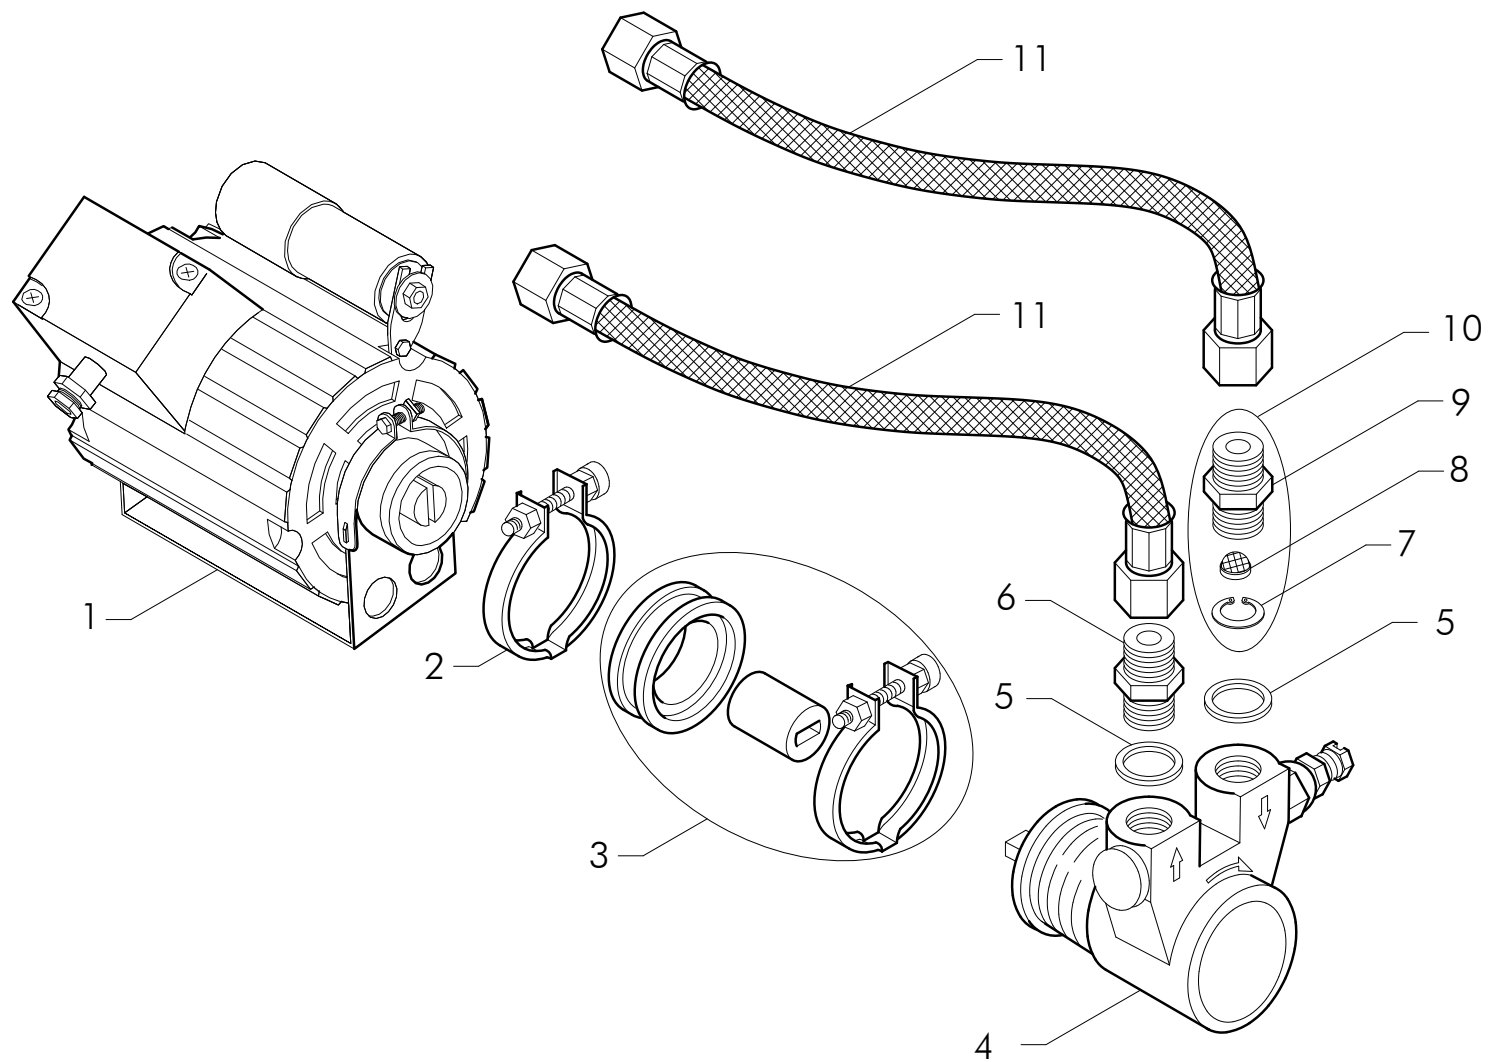

Esterna - External - Externe - Extern

Pos	Cod.	Denominazione - IT -	Denomination - GB -	Denomination - FR -	Denomination - DE -
1	WY18302	MOTORE RPM 230/50-60	MOTOR RPM 230/V 50-60Hz	MOTEUR RPM 230/50-60	MOTOR RPM 230/50
2	WY26310003	FASCETTA GIUNZIONE MOTORE-POMPA	CLAMP MOTOR-PUMP	BANDE MOTEUR-POMPE	SCHELLE MOTOR-PUMPE
3	WY83260016R	KIT DISACCOPIAMENTO MOTORE POMPA	KIT DECOUPLING MOTOR-PUMP	ENSEMBLE DECOUPLAGE MOTEUR POMPE	KIT MOTOR-PUMPE KUPPLUNG
4	WY4626303	POMPA FLUID-O-TECH CW510L	PUMP FLUYD CW510L	POMPE CW510L	PUMPE CW510L
5	WY12154	GUARNIZIONE CU 3/8 22x17x1,5	GASKET COPPER 3/8 22x17x1,5	JOINT CUIVRE 3/8 22x17x1.5	KUPFERDICHTUNG 3/8 22x17x1.5
6	WY25687	RACCORDO 3/8x3/8 GAS	3/8x3/8 GAS FITTING	RACCORD 3/8x3/8 GAZ	ANSCHLUSS 3/8x3/8 GAS
7	WY10005	ANELLO DI ARRESTO INOX	STAINLESS STEEL STOP RING	ANNEAU DE BUTEE INOX	DRAHTSPRENGRING ROSTFREI
8	WY10254	FILTRO ACCIAIO 160-200 MESH	STEEL FILTER 160-200 MESH	FILTRE EN ACIER 160-200 MESH	STAHLFILTER 160-200 MESH
9	WY25732	RACCORDO 3/8x3/8 + SEDE FILTRO	3/8x3/8 FITTING + FILTER HOUSING	RACCORD 3/8x3/8 + LOG. FILTRE	ANSCHLUSS 3/8x3/8 + FILTERSITZ
10	WY56116	RACCORDO 3/8+3/8 MOTOPOMPA ASSIEME	CONNECTOR 3/8+3/8 PUMP ASSEMBLY	RACCORD 3/8 + 3/8 ENS. MOTOPOMPE	ANSCHLUSS 3/8 + 3/8 MOTORP. ZUSAMMEN
11	WY30407	TUBOFLEX 3/8FF P.GOMMA CON. L-1000mm Ni	FLEX PIPE 3/8 L100	TUYAU FLEX 3/8 FF L100	SCHLAUCH 3/8 AUFNAHMETUR L100
11	WY4630408	TUBOFLEX 3/8FF P.GOMMA L.150 CW510L	FLEX PIPE 3/8 L.150 CW510L	TUYAU FLEX 3/8 FF L.150 CW510L	SCHLAUCH 3/8 AUFNAHMETUR L.150 GUMMI