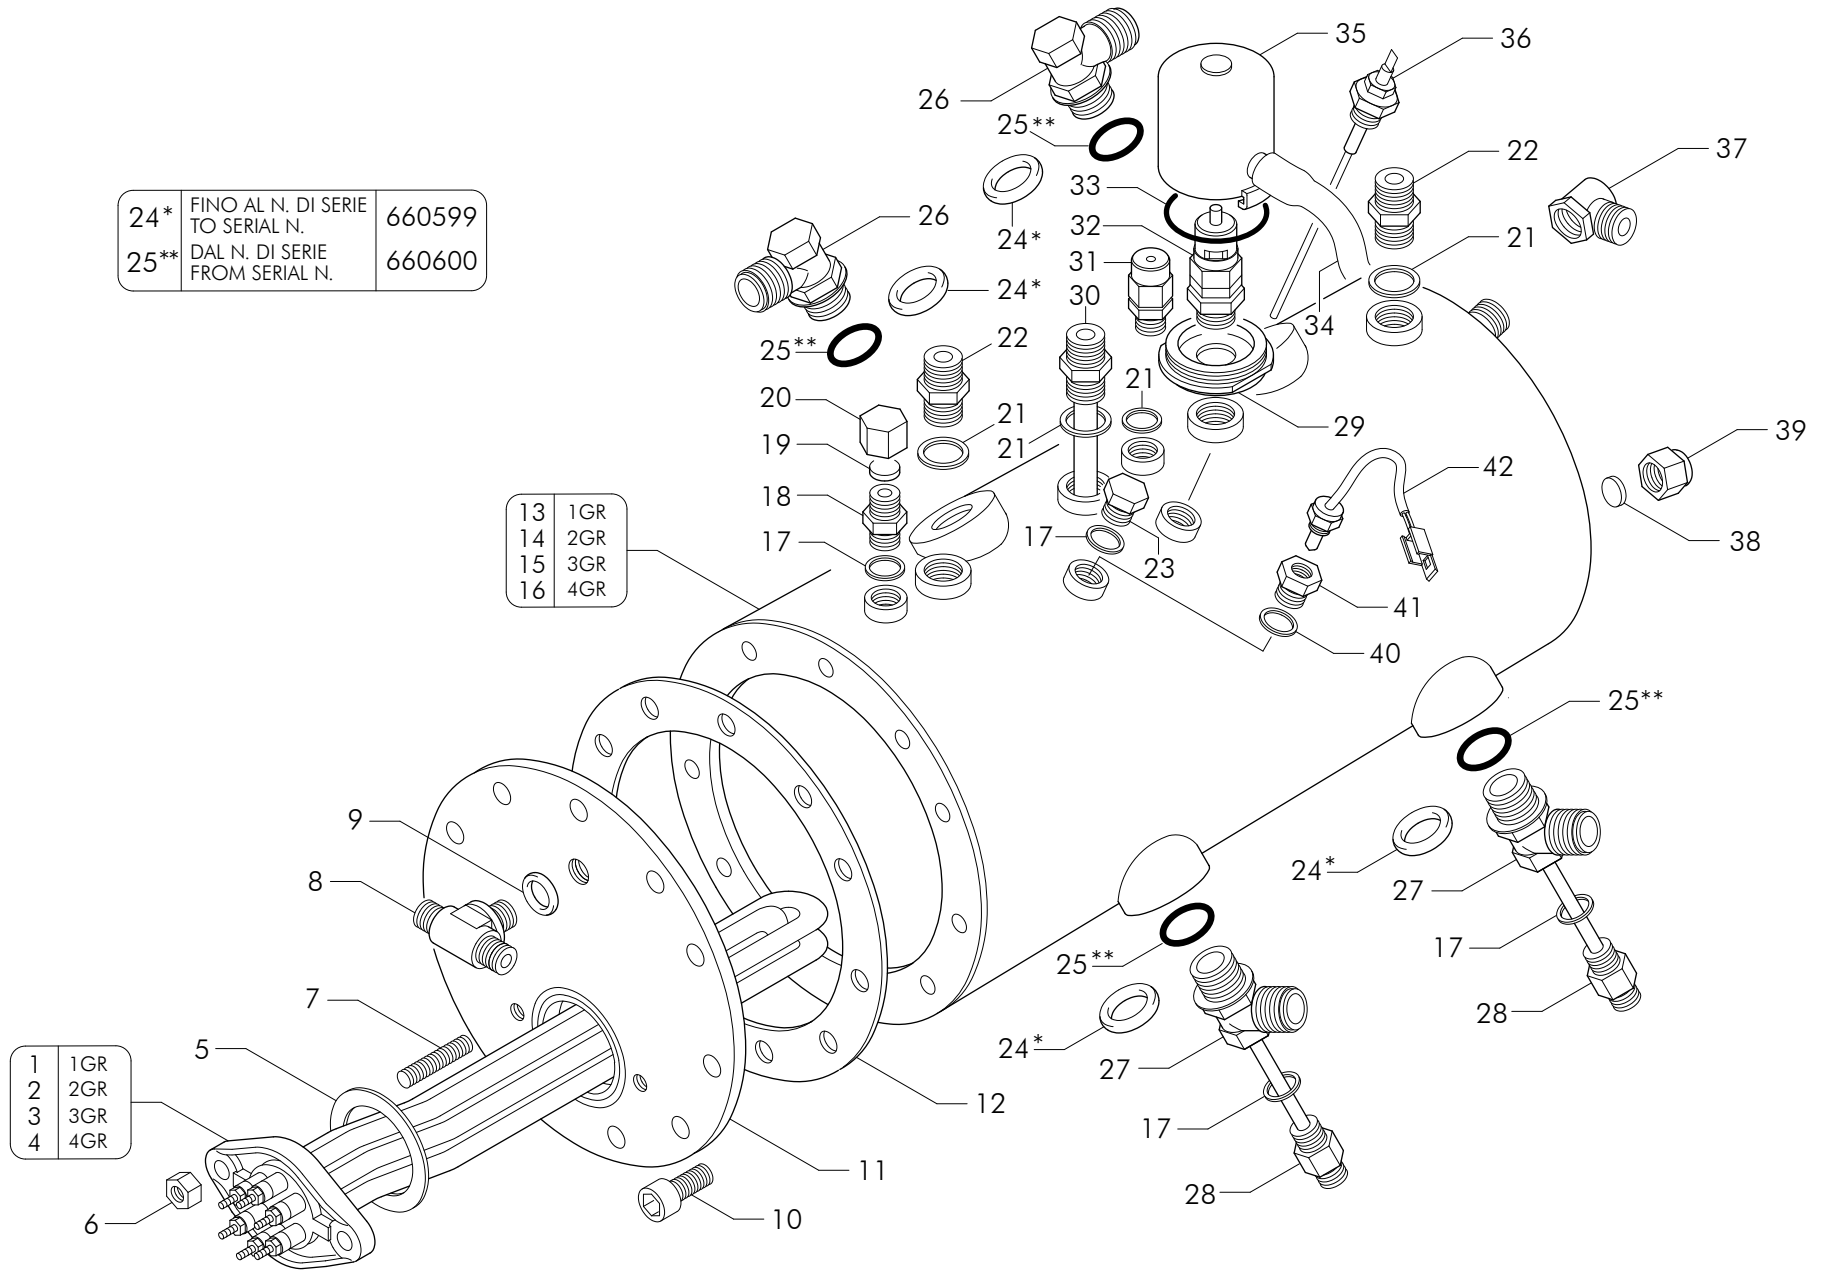

24*	FINO AL N. DI SERIE TO SERIAL N.	660599
25**	DAL N. DI SERIE FROM SERIAL N.	660600

13	1GR
14	2GR
15	3GR
16	4GR

1	1GR
2	2GR
3	3GR
4	4GR