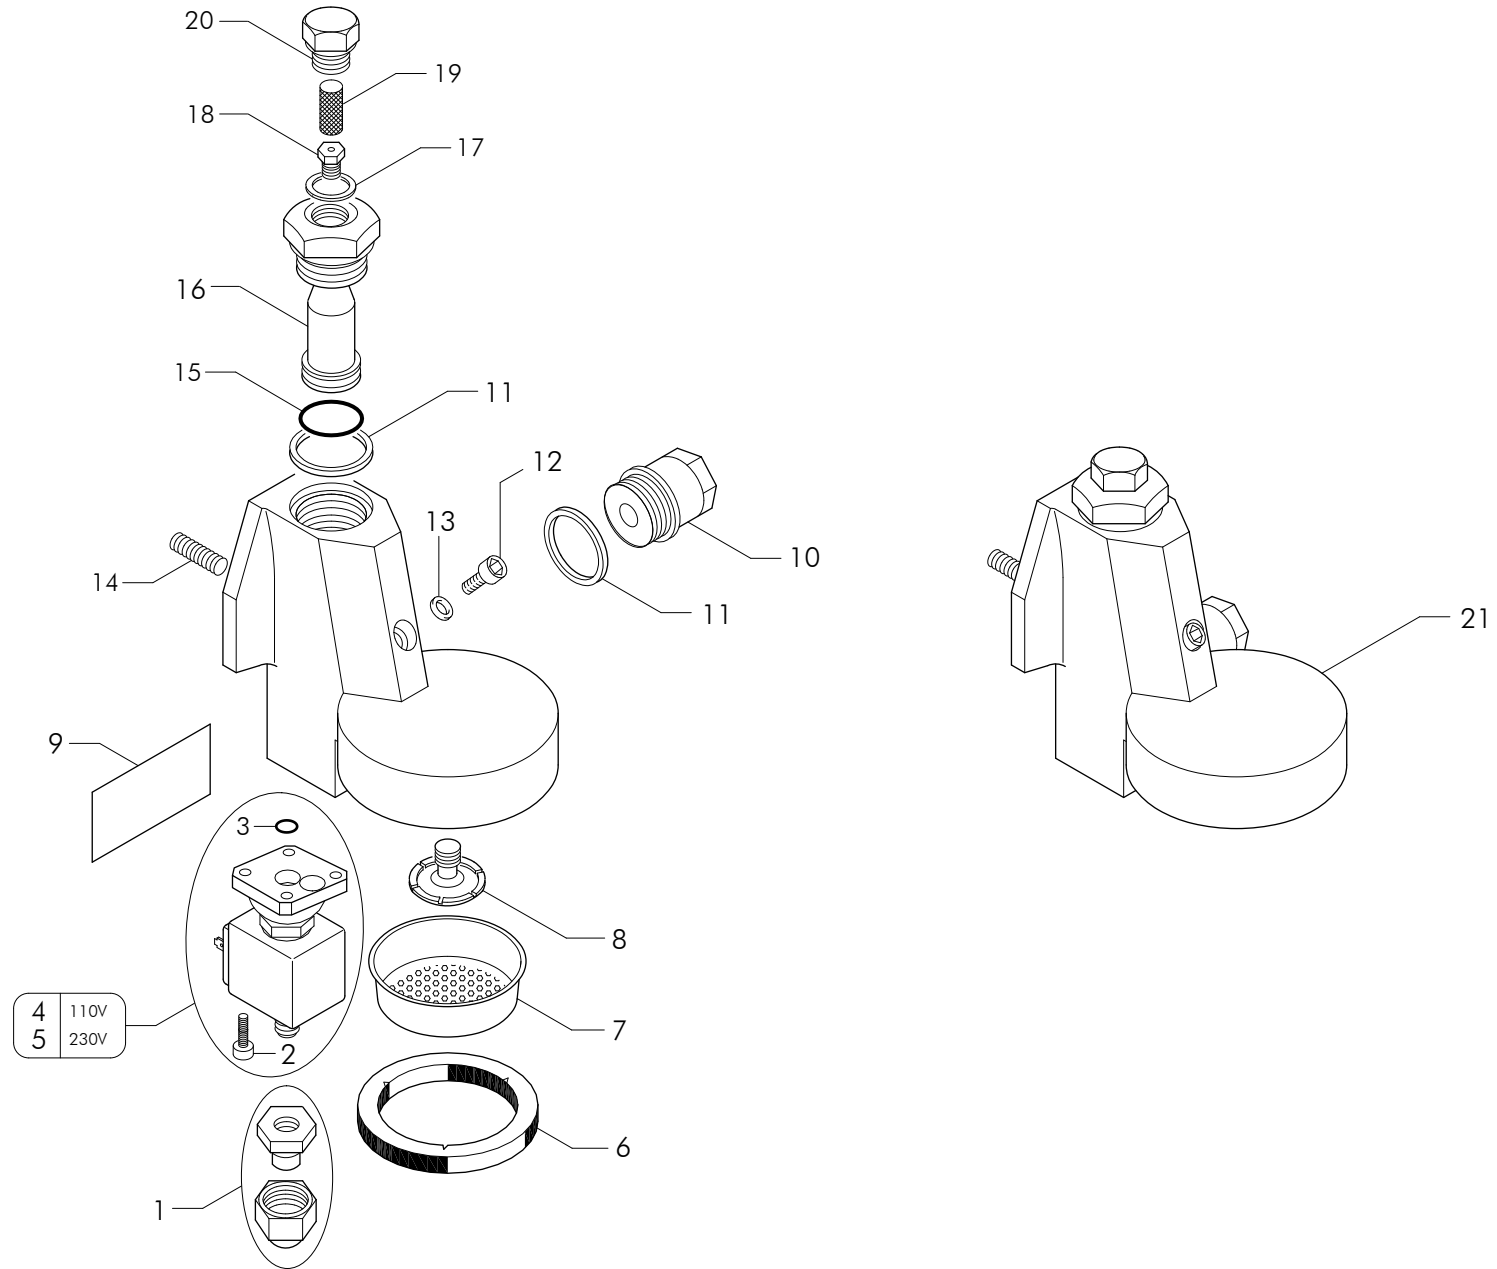

EPU/EVD

Pos	Cod.	Denominazione - IT -	Denomination - GB -	Denomination - FR -	Denomination - DE -
1	WY23055	DADO ROMPIGETTO M + F	SPOUT-CUTTING NUT	ECROU	SCHRAUBENMUTTER
2	WY23551	VITE TCEI INOX 4x12	STEEL SCREW TCCE 4x12	VIS INOX TCCE 4x12	STAHLSCHRAUBE TCCE 4x12
3	WY12305	GUARNIZIONE OR	O RING	JOINT OR	O-RINGDICHT
4	WY834718181015R	KIT ELETTROVALVOLA GRUPPO 110-120V NSF	KIT GROUP SOLENOID VALVE 110-120V NSF	KIT ELECTROVANNE GROUPE 110-120V NSF	KIT MAGNETVENTIL GRUPPE 110-120V NSF
5	WY834918151R	KIT ELETTROVALVOLA GRUPPO 230V	GROUP SOLENOID VALVE 230V KIT	KIT ELECTROVANNE GROUPE 230V	MAGNETVENTIL GRUPPE KIT 230V
6	WY12227	GUARNIZIONE SOTTOCOPPA 73,5x57,5x8	GROUP UNDERCUP SEAL 73,5x57,5x8	JOINT SOUCOUPE 73,5x57,5x8	FILTERGRIFFDICHTUNG 73,5x57,5x8
6	WY12228	GUARNIZIONE SOTTOCOPPA 73,5x57,5x8,5	GROUP UNDERCUP SEAL 73,5x57,8x8,5	JOINT SOUCOUPE 73,5x57,5x8,5	FILTERGRIFFDICHTUNG 73,5x57,5x8,5
7	WY27104	DOCCETTA GRUPPO INOX	S.STEEL GROUP SHOWER	DOUCHETTE GROUPE INOX	DUSCHE VERTEILEREINHEIT
8	WY4827105	DIFFUSORE GRUPPO W555	SPRAIER GROUP W555	DIFFUSEUR GROUPE	DIFFUSOR VERTEILEREINHEIT
9	WY29070104	ETICHETTA ADESIVA ARGENTO LUCIDO	LABEL	ETIQUETTE	ETIKETTE
10	WY4827120	TAPPO GRUPPO CROMATO	DISTRIBUTION GROUP CAP	BOUCHON GROUPE DEBIT	STOPFEN DER ABGABEGRUPPE
11	WY12023	GUARNIZIONE TEFLON	TEFLON GASKET	JOINT TEFLON	TEFLON DICHTUNG
12	WY23558	VITE TCEI INOX M6x8	STEEL SCREW TCCE 6x8	VIS INOX TCCE 6x8	STAHLSCHRAUBE TCCE 6x8
13	WY12103	GUARNIZIONE RAME	CU GASKET	JOINT CU DE	CU DICHTUNG
14	WY10405004	GRANO EI M8x25 PUNTA PIANA INOX	GRUB SCREW M8x25 STEEL	GRAIN M8X25 POINTE PLETE INOX	STAHLGEWINDESTIFT M8X25 FLACHSPITZE
15	WY12024	GUARNIZIONE OR VITON	VITON O RING GASKET	JOINT OR	OR DICHTUNG
16	WY4827119	FUNGO GRUPPO	DISTRIBUTION GROUP	FONGUS GROUPE DEBIT	AUSGABEGRUPPE FUNGUS
17	WY12025	GUARNIZIONE TEFLON	TEFLON GASKET	JOINT TEFLON	TEFLON DICHTUNG
18	WY4810300C	GIGLER OTTONE D-0.7	BRASS JET D-0.7	GICLEUR LAITON D-0.7	VERMESSIN GTE DUSE 0.7
19	WY10253	FILTRO GIGLER	JET FILTER	FILTRE GICLEUR	DUSE FILTER
20	WY4827118	TAPPO GIGLER	JET CAP	BOUCHON GICLEUR	STOPFEN DUSE
21	WY4826102	GRUPPO EROGAZIONE	DISTRIBUTION GROUP	GROUPE DEBIT	AUSGABEGRUPPE