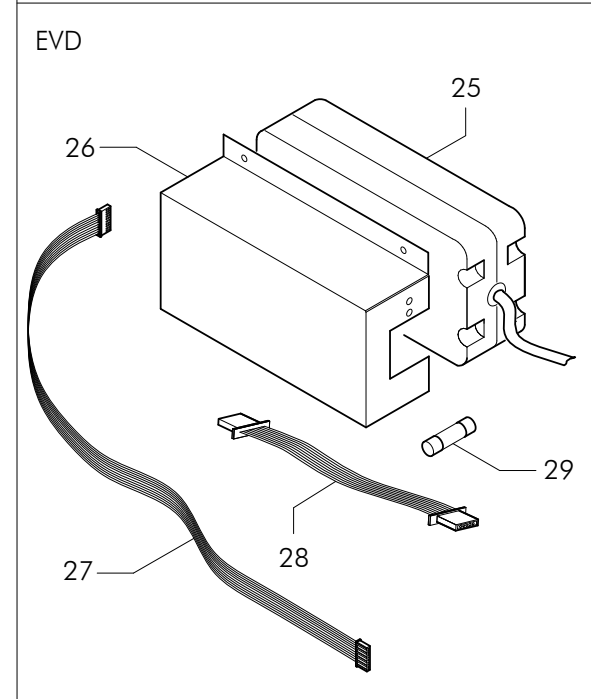

Pos	Cod.	Denominazione - IT -	Denomination - GB -	Denomination - FR -	Denomination - DE -
1	WY15271	MANOPOLA INTERR.GENERALE BREMAS	MAIN SWITCH HAND GRIP	MANETTE INTERR. GENERAL	HAUPTSCHALTERGRIFF
2	WY29067	ETICHETTA ADESIVA '1-0-2' NERO PLASTICO 58	ADHESIVE LABEL '1-0-2' BLACK	ETIQ. ADHES. 1-0-2' NOIR	KLEBEETIKETTE '1-0-2'SCHWARZ
3	WY8318104R	KIT COMMUTATORE BREMAS A20	KIT COMMUTATOR BREMAS A20.12	KIT COMMUTEUR BREMAS A20.12	KIT UMSCHLATER BREMAS A20.12
3	WY8318105R	KIT COMMUTATORE BREMAS 32A	KIT COMMUTATOR BREMAS A32.12	KIT COMMUTEUR BREMAS A32.12	KIT UMSCHALTER BREMAS A32.12
4	WY20299003	TELERUTTORE AF16 30A 100/250V	RELAY SWITCH AF16 30A 100/250V	TELERUPTEUR AF16 30A 230/240V	CONTROL SWITCH AF16 30A 230/240V
5	WY19049	COPERTURA INTERRUTTORE	SWITCH COVER	PROTECTION INTERRUPTEUR	SCHALTER ABD.
6	WY18263	INTERRUTTORE BIP. NERO LED LUMIN.ROSSO	BIP. LUMIN. BLACK SWITCH	INTER.BIP.LUMIN. NOIR	ZWEIP.SCHALTER M. SCHWARZ LEUCHTE
7	WY22803070	CABLAGGIO INT.GENERALE	CABLE	CABLAGE	VERKABELUNG
7	WY22803072	CABLAGGIO INT.GENERALE UL	CABLE UL	CABLAGE UL	VERKABELUNG UL
8	WY22719019	CABLAGGIO H20/MIX SAE 2>3GR	CABLING H20/MIX SAE 1-3 UNITS	CABLE EAU/MIX SAE 1-3GR DV/AR	VERLABELUNG H20/MIX SAE 1-3 GR.
9	WY83210010R	KIT LAMPADA SPIA VERDE	GREEN INDICATOR LIGHT KIT	KIT AMPOULE TEMOIN VERT	KIT KONTROLLEUCHTE GRUN
10	WY227181	CABLAGGIO PROLUNGA LAMPADINA	WIRING FOR LAMP	CABLE PROLONGE LAMPE	VERDRAHTUNG LAMPE
11	WY20150	PRESSOSTATO SECCO SIRAI 30A	DRY PRESSURE SWITCH SIRAI 30A	PRESSOSTAT SEC SIRAI 30A	TROCKENDRUCKWACHTER SIRAI 30A
12	WY22723023	CAVO L.70 INTERRUTTORE PROGRAMMAZIONE	CABLE L.70 KEY PROGRAMM SWITCH	CABLE L.70 POUR INT.PROGRAMMATION	KABEL L.70 FUR PROGRAMM SCHALTER
13	WY22723022	INTERRUTTORE PROGRAMMAZIONE A CHIAVE	PROGRAMM SWITCH	INTER. PROGRAMMATION	PROGRAMM SCHALTER
14	WY20306	TERMOSTATO SONDA NTC ES 13	THERMOSTAT NTC ES 13	THERMOSTAT NTC ES 13	THERMOSTAT NTC ES 13
15	WY20300015	TERMOSTATO 169°C	THERMOSTAT 169°C	THERMOSTAT 169°C	THERMOSTAT 169°C
16	WY22858	CABLAGGIO AEA 1-4GR	CABLE A.W.R. 1-4GR	CABLAGE R.E.A. 1-4GR	VERDRAHTUNG A.W.F.1-4GR
17	WY22719	CABLAGGIO THE	CABLE x AUTOM.TEA	CABLAGE x TE AUTOM.	VERDRAHT.xAUT.TEE
18	WY22885	CABLAGGIO EPU/2 TUV/OVE	CABLE EPU/2 TUV/OVE	CABLAGE EPU/2 TUV/OVE	EPU/2 VERDRAHTUNG TUV/OVE
18	WY22886	CABLAGGIO EPU/3 TUV/OVE	CABLE EPU/3 TUV/OVE	CABLAGE EPU/3 TUV/OVE	EPU/3 VERDRAHTUNG TUV/OVE
18	WY22887	CABLAGGIO EPU/4 TUV/OVE	CABLE EPU/4 TUV/OVE	CABLAGE EPU/4 TUV/OVE	EPU/4 VERDRAHTUNG TUV/OVE
19	WY22800890	CABLAGGIO EVD/1	CABLE EVD/1	CABLAGE EVD/1	VERDRAHTUNG EVD/1
19	WY22800922	CABLAGGIO EVD/4	CABLE EVD/4	CABLAGE EVD/4	VERDRAHTUNG EVD/4
19	WY22803052	CABLAGGIO 3Ph D-2.5 1-2GR	CABLE 3Ph D-2.5 1-2GR	CABLAGE 3Ph 2-2.5 1-2GR	VERDRAHTUNG 3Ph D-2.5 1-2GR
19	WY22803053	CABLAGGIO 3Ph+N D-4 2>3GR	CABLE 3Ph+N D-4 2>3GR	CABLAGE 3Ph+N D-4 2>3GR	VERDRAHTUNG 3Ph+N D-4 2>3GR
20	WY77691F	PROTEZIONE CENTRALINA RL30	RL30 GEARCASE PROTECTION	PROTECTION RL30	SCHUTZGITTER RL30
21	WY18080001	REGOLATORE LIVELLO RL30 220/240V	LEVEL CONTROL RL30 220/240V	CONTROLE NIVEAU RL30 220/240V	WASSERNIVEAUREGLER RL30 220/240V
21	WY18081001	REGOLATORE LIVELLO RL30 120V	LEVEL CONTROL RL30 120V	CONTROLE NIVEAU RL30 120V	WASSERNIVEAUREGLER RL30 120V
22	WY78200	SUPPORTO AEA RL30	AWR BEARING RL30xALL MODUL.FRAMES	SUPPORT REA RL30 POUR TOUS CHASSIS MOD.	AWF HALTER RL30xFUR ALLE MOD.RAHMEN
23	WY19101	FUSIBILE 5x20 2A	FUSE OMEGA 5x20 2A	FUSIBLE OMEGA 5x20 2A	SCHMELZSICH.OMEGA 5x20 2A
24	WY19122	PORTAFUSIBILE 6.3A 250V	FUSE HOLDER 6.3A 250V	PORTE-FUSIBLE 6.3A 250V	SICHERUNGSHALTER 6.3A 250V
25	WY18090079	CENTRALINA 1-4GR 120V PLUS2	GEARCASE 1-4GR 120V PLUS2	CENTRALE 1-4GR 120V PLUS2	STEUERUNG 1-4GR 120V PLUS2
25	WY18090080	CENTRALINA 1-4GR 230V PLUS2	GEARCASE 1-4GR 230V PLUS2	CENTRALE 1-4GR 230V PLUS2	STEUERUNG 1-4GR 230V PLUS2