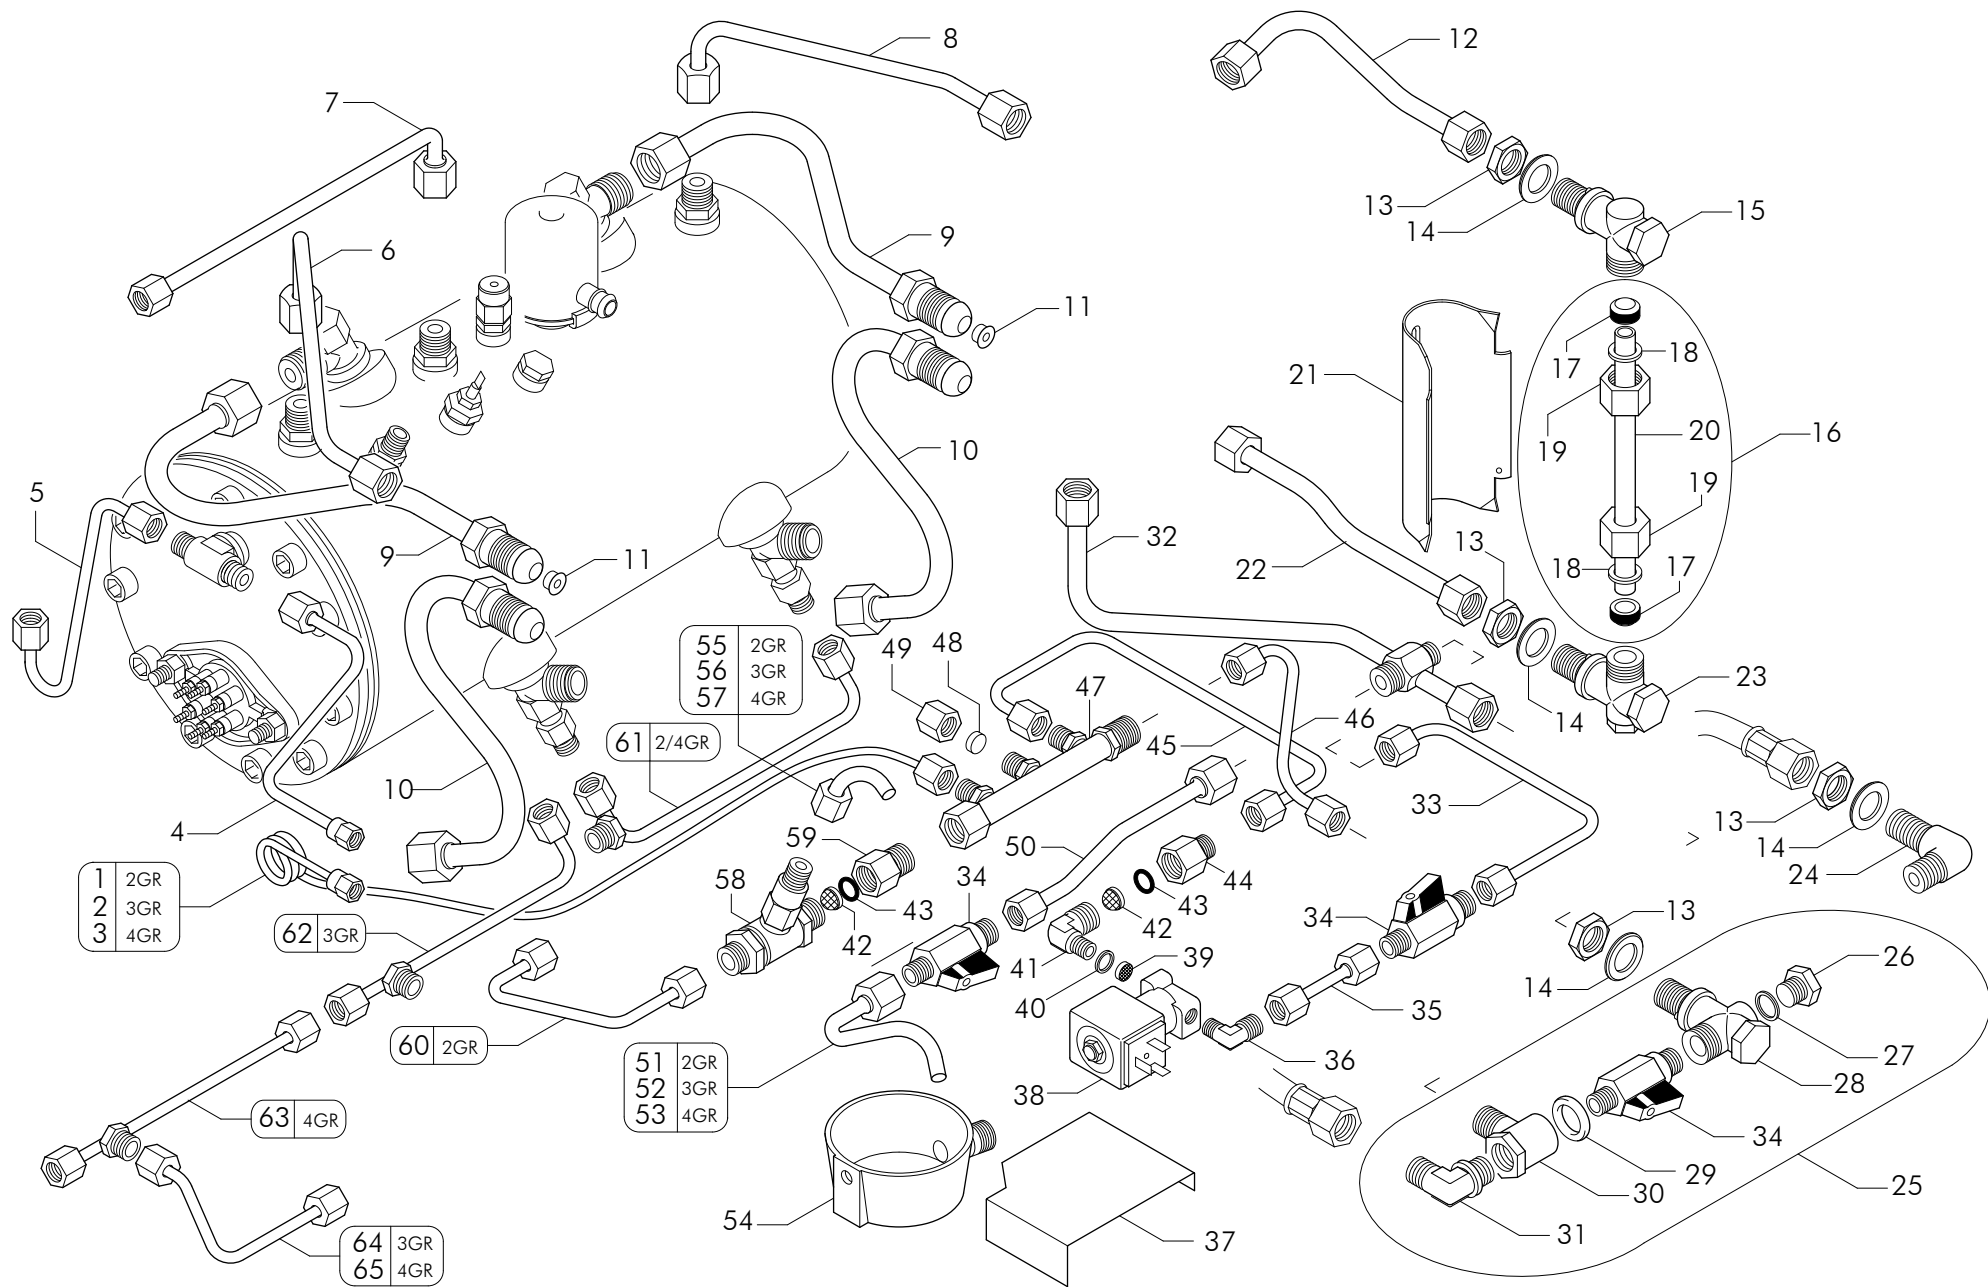

EMA-EPU 2-3-4GR