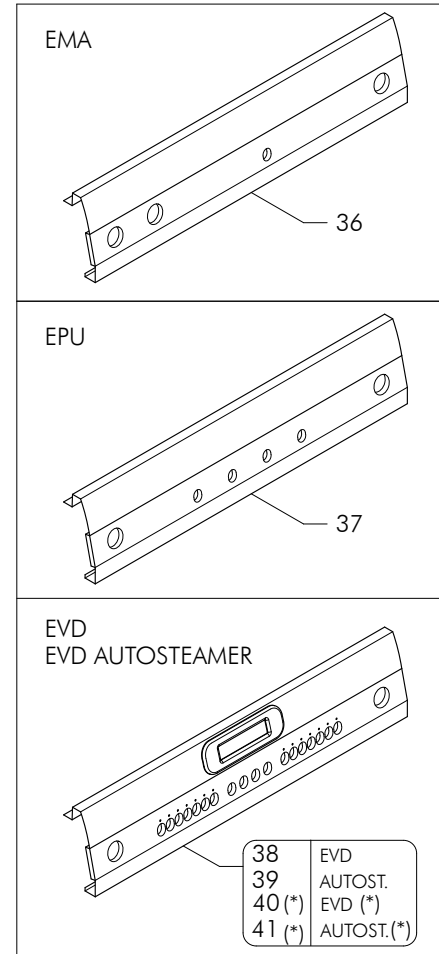

- 13 EMA
- 14 EPU
- 15 EVD
- 16(*) EVD(*)

- 38 EVD
- 39 AUTOST.
- 40(*) EVD(*)
- 41(*) AUTOST. (*)

- 25 1GR
- 26+27 2GR
- 26+28+27 3GR
- 26+28+28+27 4GR

A			A VITE		A LEVA	
					GR.STD	GR. RIA.
	senza without LED	1GR	42	50		
		2GR	43	51	58	
		3GR	44	52	59	
		4GR	45	53	60	
	con with LED	1GR	46	54		
		2GR	47	55	61	
		3GR	48	56	62	
		4GR	49	57	63	