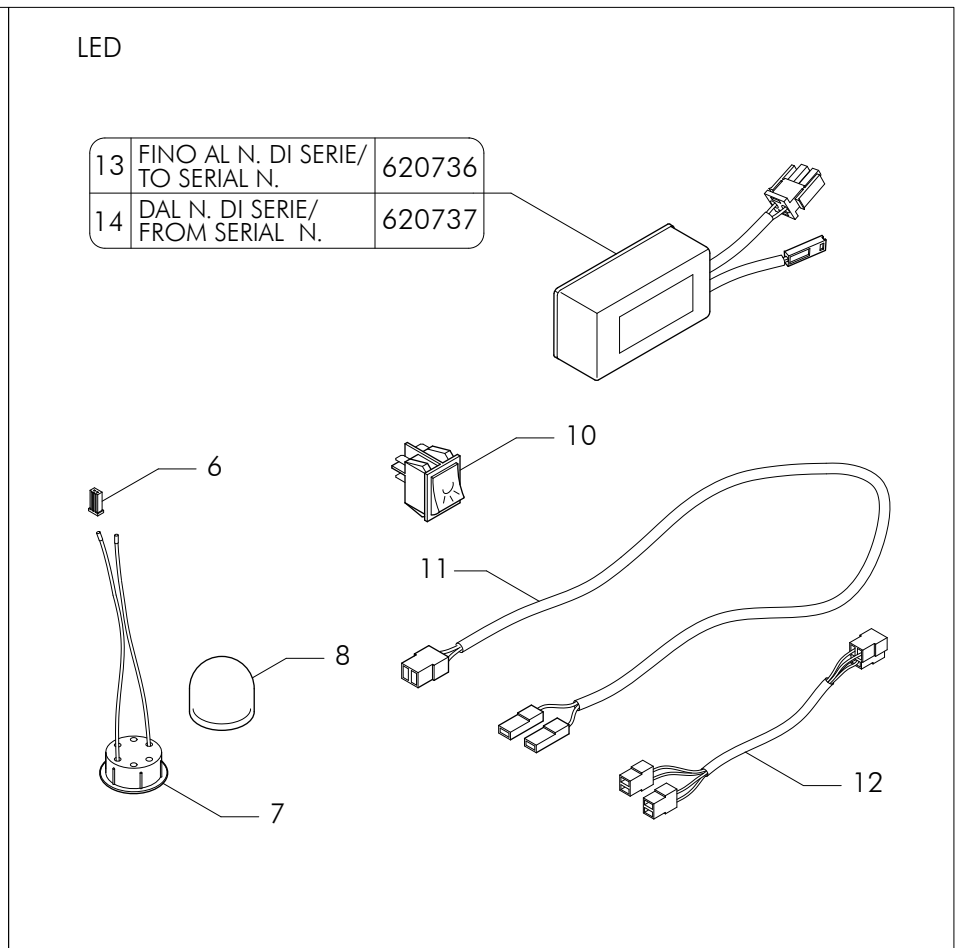

Scaldatazze/Led

Pos	Cod.	Denominazione - IT -	Denomination - GB -	Denomination - FR -	Denomination - DE -
1	WY17022	RESISTENZA 2GR 230V 200W	HEATING ELEMENT 2GR 230V 200W	RESISTANCE 2GR 230V 200W	WIDERSTAND 2GR 230V 200W
1	WY17023	RESISTENZA 3GR 230V 250W	HEATING ELEMENT 3GR 230V 250W	RESISTANCE 3GR 230V 250W	WIDERSTAND 3GR 230V 250W
1	WY17024	RESISTENZA 4GR 230V 300W	HEATING ELEMENT 4GR 230V 300W	RESISTANCE 4GR 230V 300W	HEIZKORPER 4GR 230V 300W
2	WY20306000	SONDA NTC K100 ES 13 SCTE SB	PROBE NTC K100 ES 13	SONDE NTC K100 ES 13	SONDE NTC K100 ES 13
3	WY25338000	BLOCCHETTO SONDA NTC	PROBE BLOCK NTC	BLOC SONDE NTC	SONDE ANSCHLAG NTC
4	WY77583100	STAFFA BLOCCHETTO SONDA	BLOCK BRACKET	ETRIER BLOC	ANSCHLAG BUGEL
5	WY21023	LAMPADA SPIA ROSSA 230V	RED PILOT LIGHT 230V	LAMPE TEMOIN ROUGE 230V	ROTE KONTROLLEUCHTE 230V
6	WY15037	CONNETTORE FEMMIMA 2VIE NERO	CONNECTOR FEMALE - 2 WAYS BLACK	CONNECTEUR FEMELLE 2V	FEMALE CONNECTOR
7	WY21040005	LAMPADA LED	LED LIGHT	LAMPE LED	LED LAMPE
8	WY15048503	CAPPUCCIO EPDM PER LED	HOOD	HOUSSE	HAUBE
10	WY18371143	INTERRUTTORE NERO	SWITCH BLACK	INTERRUPTEUR NOIR	SCHALTER SCHWARZ
11	WY22715984	CABLAGGIO LED PER INT.UNIPOLARE UL 2GR	LED CABLE FOR SINGLE POLE SWITCH	CABLAGE LED POUR INTERRUPTEUR UNIPO	LED VERBAKELUNG FUR EINPOLIGE SCHALTER
12	WY22715843	PROLUNGA PER LED	LED EXTENSION	RALLONGE POUR LED	LED-VERLANGERUNGSSTUCK
13	WY8318559009R	KIT ADATTATORE LED 220/240V	ADAPTER KIT LED 220/240V	KIT ADAPTATEUR CONDUIT 220/240V	ADAPTER-KIT GEFUHRT 220/240V
14	WY18559015	ALIMENTATORE 100V-270V 350mA	POWER UNIT 100V-270V 350mA	ALIMENTATION 100V-270V 350mA	NETZTEIL 100V-270V 350mA