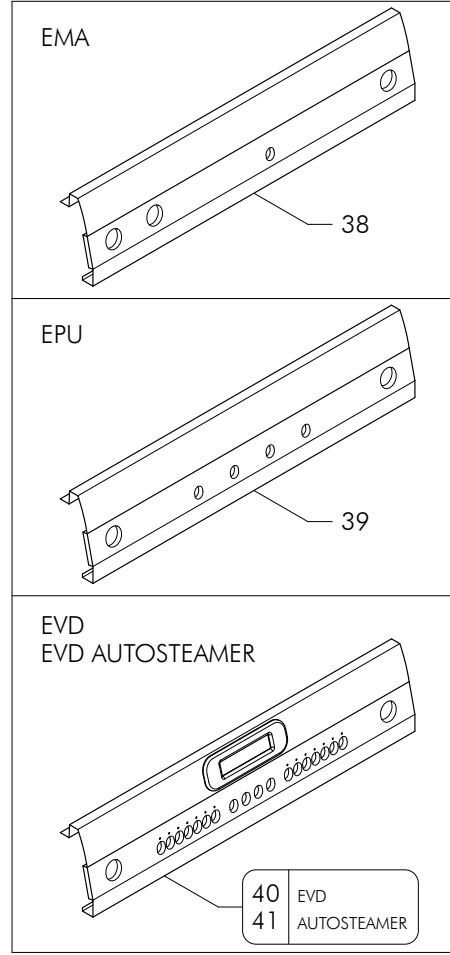

(*) Gruppi RIALZATI
RAISED Groups
Groupes REHAUSSÉS
ERHOEHTE Gruppen

		A VITE		A LEVA	
				GR.STD	GR. RIA.
A	senza without LED	1GR	42	50	
		2GR	43	51	58
		3GR	44	52	59
		4GR	45	53	60
	con with LED	1GR	46	54	
		2GR	47	55	61
		3GR	48	56	62
		4GR	49	57	63