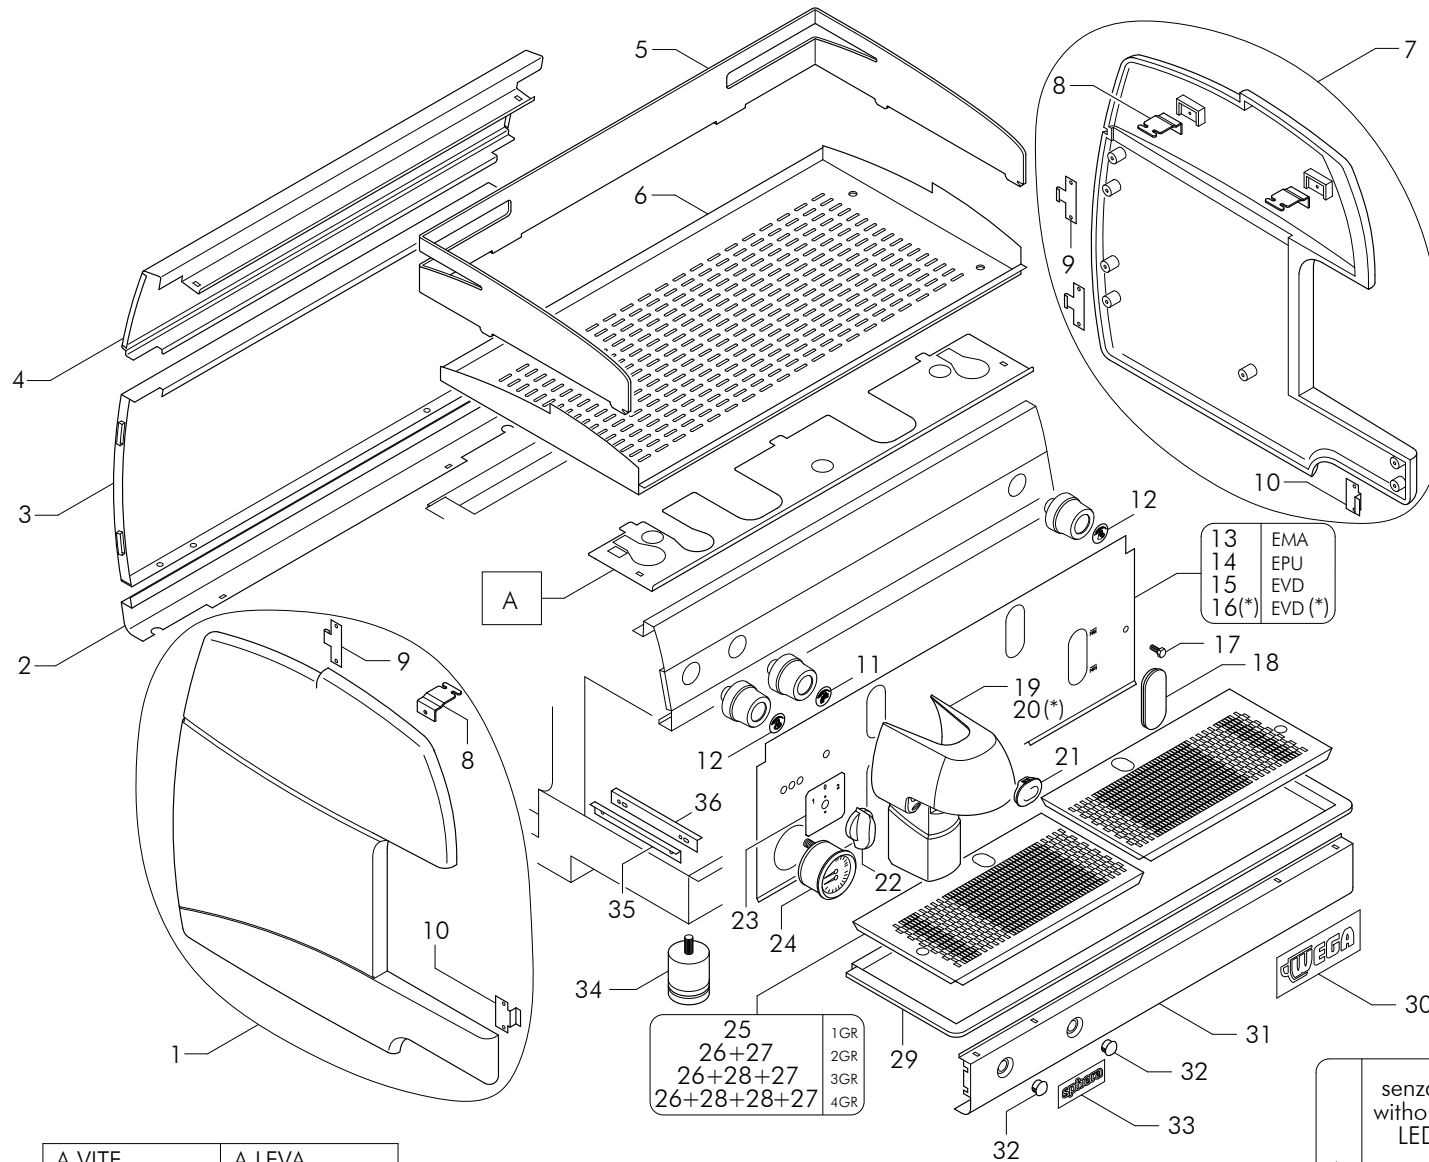

13	EMA
14	EPU
15	EVD
16(*)	EVD(*)

25	1GR
26+27	2GR
26+28+27	3GR
26+28+28+27	4GR

A VITE	A LEVA

(*) Gruppi RIALZATI
RAISED Groups
Groupes REHAUSSÉS
ERHOEHTE Gruppen

39	EVD
40	AUTOST.
41(*)	EVD (*)
42(*)	AUTOST. (*)

		A VITE		A LEVA	
				GR.STD	GR. RIA.
A	senza without LED	1GR	45	53	
		2GR	46	54	61
		3GR	47	55	62
		4GR	48	56	63
	con with LED	1GR	49	57	
		2GR	50	58	64
		3GR	51	59	65
		4GR	52	60	66