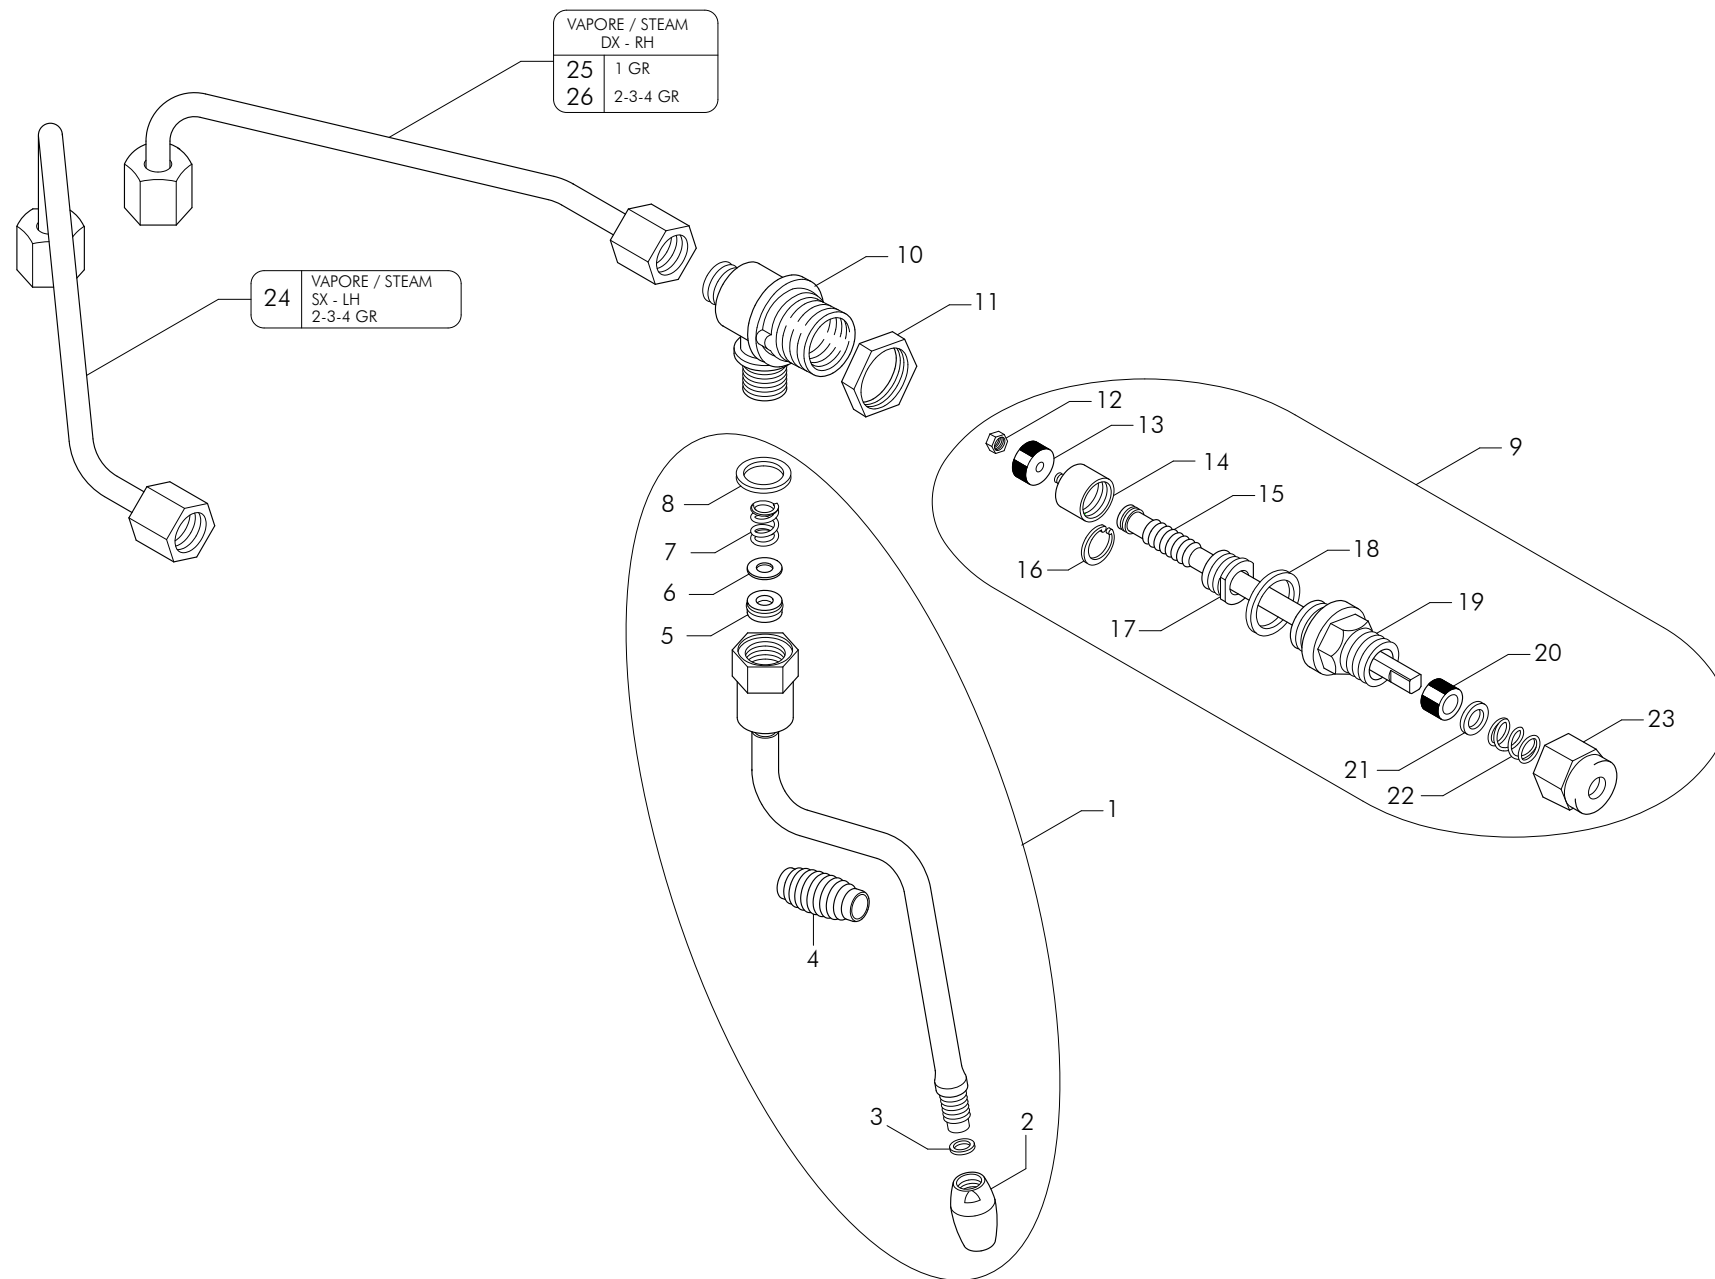

VAPORE A VITE - SCREW STEAM - VAPEUR A VIS - SCHRAUBE DAMPFHAN

Pos	Cod.	Denominazione - IT -	Denomination - GB -	Denomination - FR -	Denomination - DE -
1	WY25763165	ASS.TUBO VAPORE INOX D.10 SPHERA	STEAM PIPE ASSEMBLY D.10 S.STEEL	TUYAU VAPEUR D.10 INOX	DAMPFROHRSATZ D.10 STAHL
2	WY25763074	SPRUZZATORE VAPORE INOX TUBO D.10 4 FORI	S.STEEL STEAM SPRAYER D.10 4 FORI	PULVERISATEUR VAPEUR D.10 4 FORI	INNENSPRITZDUSE D.10 4 FORI
3	WY12662	GUARNIZIONE ALL.SPRUZZATORE VAP.INOX D.10	ALUM.SEAL FOR ST.STEEL STEAM	JOINT ALU GICLEUR VAP. INOX D.10	ALUMINIUMDICHT.DAMPFSTR.EDELSTAHL D.10
4	WY15296001	GOMMINO ANTISCOTTAURA D.10	ANTI-BURNING RUBBER EL. FOR STEAM PIPE	ELEMENT ANTI-BRULURE POUR TUYAU VAP.D10	GUMMI GEGEN VERBRENNUNGEN F. DAMPFROHR
5	WY12661	GUARNIZIONE OR CON LUNETTA P.MOLLA	OR REST FOR ST.STEEL STEAM PIPE	OR LUNETTE P.RESSORT TUYAU VAP. INOX	HALBE OR-DICHT.F.FEDER DAMPFROHR ED
6	WY23260018	RONDELLA ELASTICA D-14,2 Sp.1	WASHER D-14,2	RONDELLE D-14,2	SCHEIBE D-14,2
7	WY10465001	MOLLA De 11,4 Df1,7 AISI 302	STEAM SPRING S.STEEL	RESSORT AISI	DAMPF HAHNFEDEN STAHL
8	WY12010	GUARNIZIONE TEFLON ACQUA/VAPORE 20x17x2	PIPE GASKET TEFLON 20x17x2	JOINT TUYAU TEFLON EAU/VAP TEFLON	TEFLON-DICHTUNG WASSER/VAP 20x17x2
9	WY561021	ASSIEME RUBINETTO H2O/VAPORE	H2O/STEAM TAP ASSEMBLY	ENSEMBLE ROBINET H2O/VAPEUR	SATZ HAHN H2O/DAMPF
10	WY53003	CORPO RUBINETTO	TAP BODY	CORPS DE ROBINET	HAHNKORPER
11	WY25384	DADO OTTONE M26x1.5	BRASS NUT 26X1.5	ECROU LAITON 26X1.5	MESSING-MUTTER 26X1.5
12	WY23050	DADO OTTONE M3	BRASS NUT M3	ECROU LAITON M3	MESSING-MUTTER M3
13	WY12203	GUARNIZIONE HNBR 15x4x4	RUBBER GASKET 15x4x4	JOINT EN CAOUTCHOUC 15X4X4	GUMMIDICHTUNG 15x4x4
14	WY25616	PISTONCINO RUBINETTO	TAP JUMPER	PISTON ROBINET	HAHNKOLBEN
15	WY25311	ASTA RUBINETTO L109 CROMATA	CHROMED TAP ROD 109L	TIGE ROBINET L109 CHROMEE	VERCHROMTE HAHNSTANGE L109
16	WY10001	ANELLO ARRESTO D6 INOX	STEEL CIRCLIP	CIRCLIP INOX	STAHLHALTENRING
17	WY25461	GHIERA RUBINETTO	TAP RING NUT	EMBOUT ROBINET	HAHNZWINGE
18	WY12158	GUARNIZIONE 26x20.5x2	GASKET 26x20.5x2	JOINT 26x20.5x2	DICHTUNG 26x20.5x2
19	WY25678001	RACCORDO RUBINETTO	TAP FITTING	RACCORD ROBINET	HAHNANSCHLUSSTUCK
20	WY12204	GUARNIZIONE GOMMA RUBINETTO 12.5x7.5x9	TAP RUBBER GASKET 12.5x7.5x9	JOINT CAOUTCHOUC ROB. 12.5X7.5X9	HAHNDICHTUNG 12.5x7.5x9
21	WY25655	RONDELLA RUBINETTO	TAP WASHER	RONDELLE ROBINET	HAHNSCHEIBE
22	WY10452	MOLLA RUBINETTO ACQUA/VAPORE N4	WATER/STEAM TAP SPRING N4	RESSORT DE ROBINET EAU-VAPEUR N4	WASSER/DAMPF HAHNFEDER N4
23	WY25385001	DADO PREMISTOPPA RUBINETTO + RONDELLA	TAP STUFFING NUT	ECROU DE PRESSE-ETOUPE ROBINET	STOPFBUCHSE MUTTER - HAHN
24	WY52000550	TUBO D-10 L.295	TUBE D-10 L.295 W 154/D	TUYAU D-10 L.295 W 154/D	ROHR D-10 L.295 W 154/D
25	WY52003088	TUBO D-8 L.340	TUBE D-8 L.340 SP56	TUYAU D-8 L.340 SP56	ROHR D-8 L.340 SP56
26	WY52000551	TUBO D-10 L.270	TUBE D-10 L.270 W 153/D	TUYAU D-10 L.270 W 153/D	ROHR D-10 L.270 W 153/D